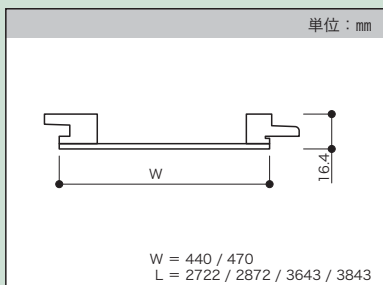

□対応柄：ファイングレー