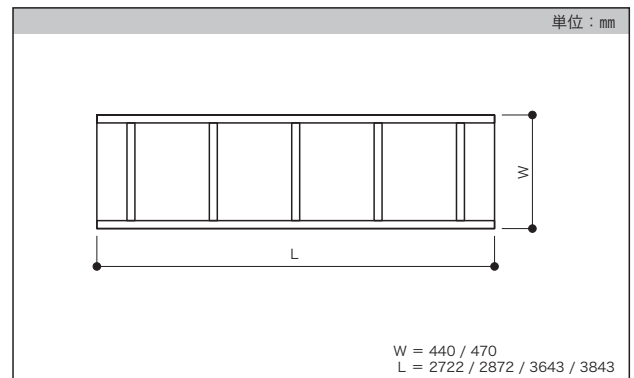

□対応柄：ファイングレー

クロスシーリング レギュラーワイズ

レギュラーワイズ
ファイングレー

- 基材：化粧合板
- 表面：特殊エンボス加工化粧クロスシート

■ 断面図

■ 上面図

レギュラーワイズ

天井材

施工資料▶P382

関連製品 造作材▶P280 金具類▶P288

ファイングレー

サイズ	幅	長さ	コード	寸法名	入数	設計価格(税込価格)
関東	440	2722	01700001	E-1.5K	2枚 (0.75坪)	21,500円/坪 (22,575円/坪)
		3643	01700004	E-2K	2枚 (1坪)	
関西	470	2872	01700101	W-1.5K	2枚 (0.75坪)	22,500円/坪 (23,625円/坪)
		3843	01700104	W-2K	2枚 (1坪)	