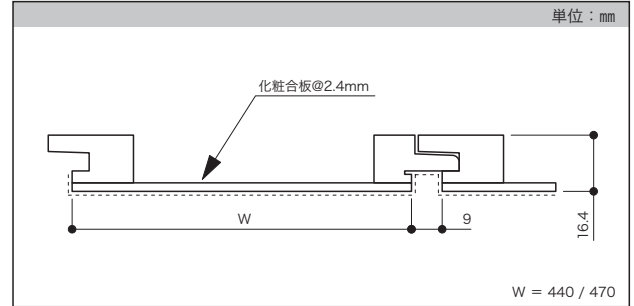

クロスシーリング レギュラーワイズ

- 基材：化粧合板
- 表面：特殊エンボス加工化粧クロスシート

■ 断面図

■ 上面図