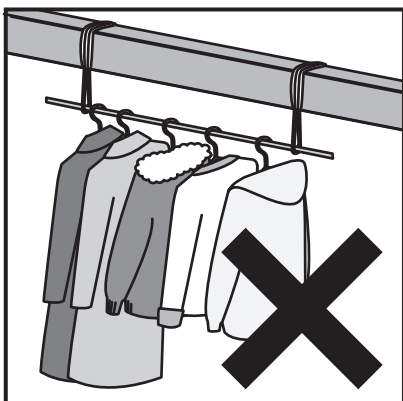

# 30 kg / 梁1本

 (等分布荷重にて)

上記の数値は化粧梁に化粧梁カバーを固定した場合の耐荷重値です。  
(等分布におもりを配置した場合での数値です。)  
また、耐荷重値は目安であり保証値ではありません。

下記のような取り扱い方をすると製品の破損や落下につながり、ケガをするおそれがあります。絶対に行わないでください。

製品の上に乗る、ぶら下がる、遊具として使用するなどの行為は絶対に行わないでください。

製品に物を引っ掛けないでください。

特に化粧梁カバーを取り付けていない場合は強度がありません。ご注意ください。

製品に重量物を吊り下げないでください。

製品に乗らないでください。

製品の破損につながりケガのおそれがあります。