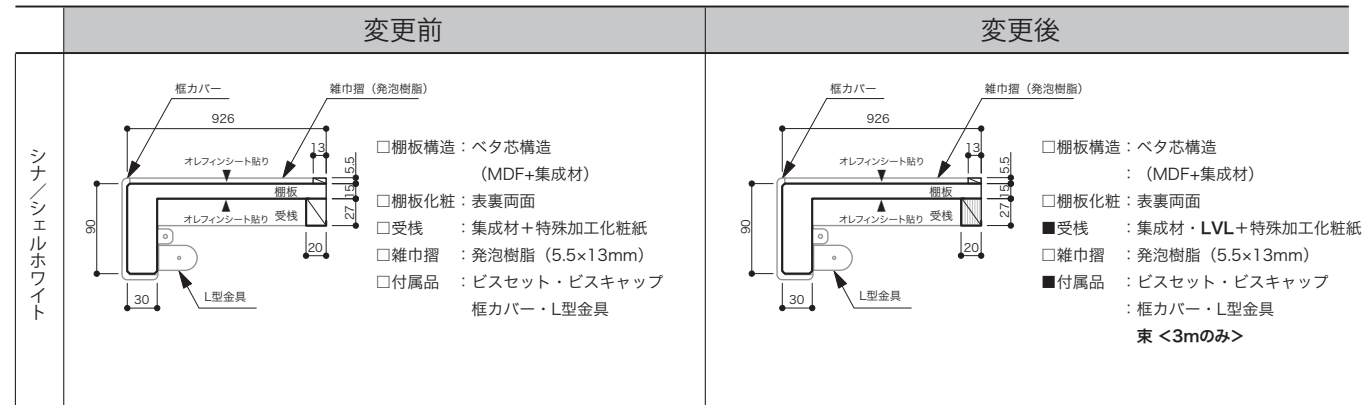

この仕様変更に伴い、お客様にはご迷惑をお掛け致しますが、何卒ご周知の程、よろしくお願い申し上げます。

敬具

一体型中段セット Vシリーズ (総合カタログ P212 / Vシリーズカタログ P5)

仕様変更内容

[全柄共通]

変更箇所	変更前	変更後
受棧 基材	集成材	LVL と集成材の平行運用
3m 用 束	なし	同梱

仕様変更実施時期

コード・品番変更のある製品…2012年4月より新コードにて運用開始  
 コード・品番変更のない製品…2012年4月より順次切り替え予定

シナ

奥行	幅	コード	品番	入数	設計価格(税込価格)
926	945	14500001	VT-M3-C	1セット	12,900円/セット (13,545円/セット)
	1445	14500002	VT-M4-C	1セット	17,600円/セット (18,480円/セット)
	1945	14500003	VT-M6-C	1セット	19,000円/セット (19,950円/セット)
	2945	<b>14500004</b>	<b>VT-M9-C</b>	1セット	35,400円/セット (37,170円/セット)

奥行	幅	コード	品番
926	945	14500001	VT-M3-C
	1445	14500002	VT-M4-C
	1945	14500003	VT-M6-C
	2945	<b>14500005</b>	<b>VT-M9-C-A</b>

シェルホワイト

奥行	幅	コード	品番	入数	設計価格(税込価格)
926	945	14510001	VT-M3-LW	1セット	12,900円/セット (13,545円/セット)
	1445	14510002	VT-M4-LW	1セット	17,600円/セット (18,480円/セット)
	1945	14510003	VT-M6-LW	1セット	19,000円/セット (19,950円/セット)
	2945	<b>14510004</b>	<b>VT-M9-LW</b>	1セット	35,400円/セット (37,170円/セット)