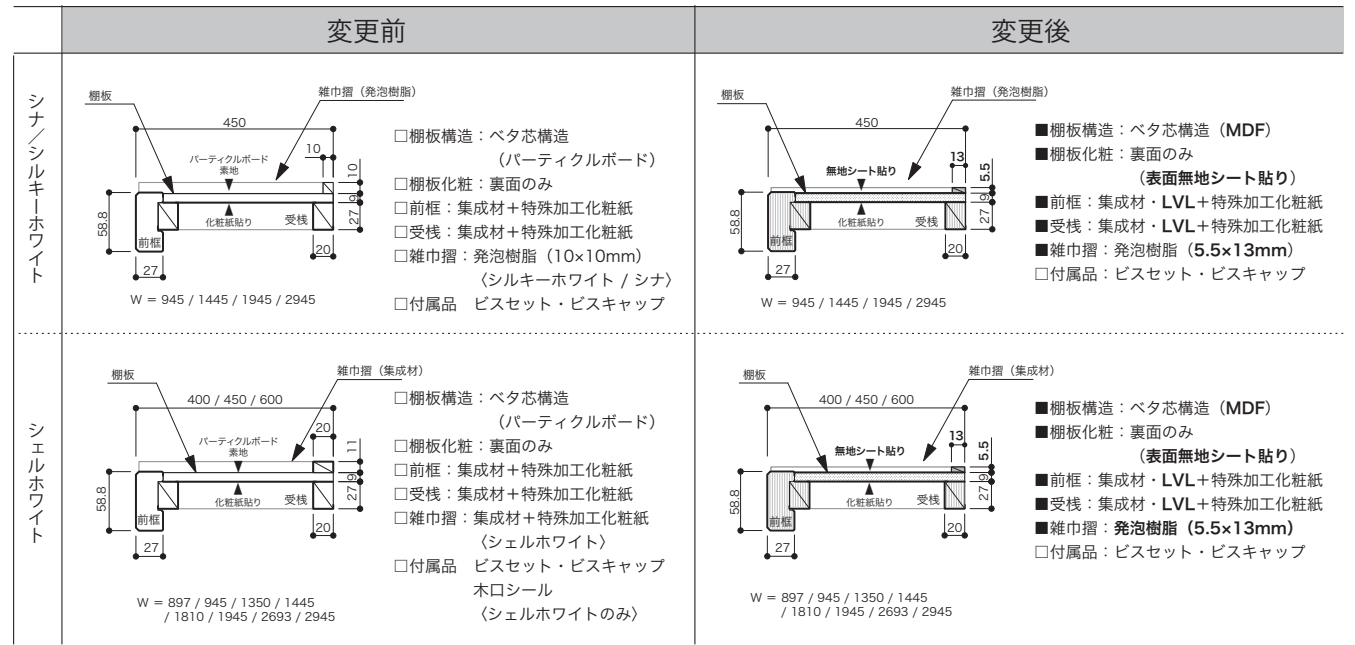

お客様各位

南海プライウッド株式会社

「枕棚框付セット C Cシリーズ」部材仕様変更のお知らせ

拝啓

貴社ますますご清栄の事とお喜び申し上げます。平素は格別のご高配を賜り、厚く御礼申し上げます。

この度、押入・クロゼット収納「枕棚框付セット C Cシリーズ」において、部材の仕様変更を行います。

当製品については、コード・品番の変更を行います。(右記参照) 設計価格の変更はございません。詳細につきましては、弊社販売員までお問い合わせください。

この仕様変更に伴い、お客様にはご迷惑をお掛け致しますが、何卒ご周知の程、よろしくお願い申し上げます。

敬具

枕棚框付セット C Cシリーズ (総合カタログ P220 / Cシリーズカタログ P5)

仕様変更内容

[全柄共通]

変更箇所	変更前	変更後
棚板 基材	パーティクルボード	MDF
棚板 上面化粧	パーティクルボード素地	無地シート貼り
前框・受棧 基材	集成材	LVL と集成材の並行運用

[シナ・シルキーホワイト柄]

変更箇所	変更前	変更後
雑巾摺	発泡樹脂 断面サイズ 10×10mm	発泡樹脂 断面サイズ 5.5×13mm
側受棧サイズ 断面	20×27mm	30×27mm
9尺・3m 棚板 枚数	2枚仕様 (3尺+6尺・1m+2m)	1枚仕様

[シェルホワイト柄]

変更箇所	変更前	変更後
雑巾摺	集成材+化粧紙 断面サイズ 20×11mm	発泡樹脂 断面サイズ 5.5×13mm
600×1945mm 側受棧本数	2本	4本 (センター受棧追加)

仕様変更実施時期

コード・品番変更のある製品…2012年4月より新コードにて運用開始
コード・品番変更のない製品…2012年4月より順次切り替え予定

枕棚框付セットC (Cシリーズ)

シナ

奥行	幅	コード	品番	入数	設計価格(税込価格)
450	945	09108001	MC-MC3-N	1セット	5,000円/セット (5,250円/セット)
	1445	09108002	MC-MC4-N	1セット	6,400円/セット (6,720円/セット)
	1945	09108003	MC-MC6-N	1セット	7,800円/セット (8,190円/セット)
	2945	09108004	●MC-MC9-N	1セット	12,000円/セット (12,600円/セット)

●棚板が6尺+3尺の2枚仕様です。

奥行	幅	コード	品番
450	945	09103001	MC-MC3-A
	1445	09103002	MC-MC4-A
	1945	09103003	MC-MC6-A
	2945	09103004	MC-MC9-A

シェルホワイト 硬化コート

奥行	幅	コード	品番	入数	設計価格(税込価格)
400	897	09138201	MC-SLW3-N	1セット	4,700円/セット (4,935円/セット)
	1350	09138202	MC-SLW4-N	1セット	6,000円/セット (6,300円/セット)
	1810	09138203	MC-SLW6-N	1セット	7,300円/セット (7,665円/セット)
	2693	09138204	MC-SLW9-N	1セット	11,000円/セット (11,550円/セット)
450	945	09138001	MC-MLW3-N	1セット	5,000円/セット (5,250円/セット)
	1445	09138002	MC-MLW4-N	1セット	6,400円/セット (6,720円/セット)
	1945	09138003	MC-MLW6-N	1セット	7,800円/セット (8,190円/セット)
	2945	09138004	MC-MLW9-N	1セット	12,000円/セット (12,600円/セット)
600	945	09138101	MC-MLW36-N	1セット	6,200円/セット (6,510円/セット)
	1445	09138102	MC-MLW46-N	1セット	8,900円/セット (9,345円/セット)
	1945	09138103	MC-MLW66-N	1セット	10,700円/セット (11,235円/セット)
	2945	09138104	MC-MLW96-N	1セット	18,600円/セット (19,530円/セット)

シルキーホワイト

奥行	幅	コード	品番	入数	設計価格(税込価格)
450	945	09118001	MC-MSW3-N	1セット	5,000円/セット (5,250円/セット)
	1445	09118002	MC-MSW4-N	1セット	6,400円/セット (6,720円/セット)
	1945	09118003	MC-MSW6-N	1セット	7,800円/セット (8,190円/セット)
	2945	09118004	●MC-MSW9-N	1セット	12,000円/セット (12,600円/セット)

●棚板が6尺+3尺の2枚仕様です。

奥行	幅	コード	品番
400	897	09133001	MC-SLW3-A
	1350	09133002	MC-SLW4-A
	1810	09133003	MC-SLW6-A
	2693	09133004	MC-SLW9-A
450	945	09133101	MC-MLW3-A
	1445	09133102	MC-MLW4-A
	1945	09133103	MC-MLW6-A
	2945	09133104	MC-MLW9-A
600	945	09133201	MC-MLW36-A
	1445	09133202	MC-MLW46-A
	1945	09133203	MC-MLW66-A
	2945	09133204	MC-MLW96-A

奥行	幅	コード	品番
450	945	09113001	MC-MSW3-A
	1445	09113002	MC-MSW4-A
	1945	09113003	MC-MSW6-A
	2945	09113004	MC-MSW9-A