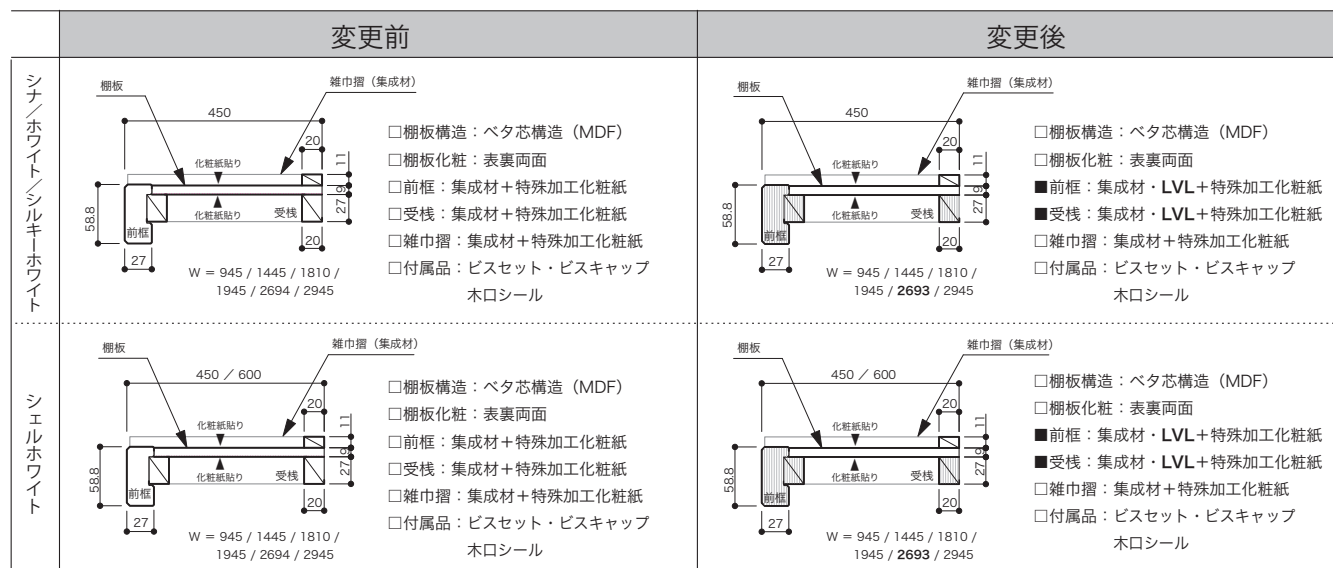

この仕様変更に伴い、お客様にはご迷惑をお掛け致しますが、何卒ご周知の程、よろしくお願い申し上げます。

敬具

枕棚框付セット レギュラーシリーズ (総合カタログ P216)

仕様変更内容

[全柄共通]

変更箇所	変更前	変更後
前框・受棧 基材	集成材	LVL と集成材の並行運用
製品サイズ 9 尺 間口	2694mm	2693mm

[シナ・ホワイト・シルキーホワイト柄]

変更箇所	変更前	変更後
側受棧サイズ 断面	20×27mm	30×27mm
9 尺・3m 棚板 枚数	2 枚仕様 (3 尺+6 尺・1m+2m)	1 枚仕様

[シェルホワイト柄]

変更箇所	変更前	変更後
600×1945mm 側受棧本数	2 本	4 本 (センター受棧追加)

仕様変更実施時期

コード・品番変更のある製品…2012 年 4 月より新コードにて運用開始

コード・品番変更のない製品…2012 年 4 月より順次切り替え予定

シナ

●棚板が6尺+3尺の2枚仕様です。

奥行	幅	コード	品番	入数	設計価格(税込価格)
450	945	06708005	MC 3211-N	1セット	7,200円/セット (7,560円/セット)
	1445	06708006	MC 4211-N	1セット	11,400円/セット (11,970円/セット)
	1810	06708007	MC 6241-N	1セット	11,700円/セット (12,285円/セット)
	1945	06708008	MC 6231-N	1セット	14,100円/セット (14,805円/セット)
	<b>2694</b>	06708010	●MC 9231-N	1セット	18,200円/セット (19,110円/セット)
	2945	06708009	●MC 9221-N	1セット	20,200円/セット (21,210円/セット)