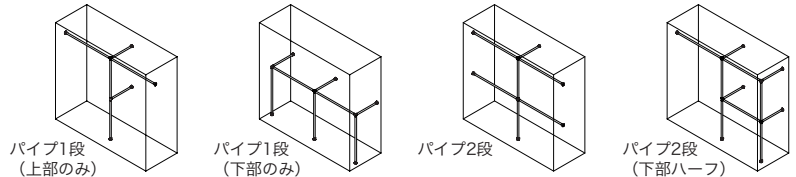

セット内容 四方L字ブラケット×1個/回転止め用ネジ×4本/六角レンチ×1本

●パイプ固定ビスの使用法

パイプ単品をジョイントパーツと組み合わせて縦方向に貫通させる場合に使用します。

プランニング手順

[プランニング条件] 強度と安全性を確保するために、以下の条件をお守りください。
 ※プラン設置には背面に躯体壁があることが条件です。背面に壁のない場合は設置できません。

STEP1 設置する場所を確認します。

間取りに応じて「両側壁納め」、「両側オープン」、「片側オープン」のいずれかを確認してください。

STEP2 型を選びます。

設置場所に合わせ、型を選びます。
 最終プランの内容をイメージしながらプランニングしてください。

STEP3 パイプ単品とジョイントパーツを選びます。

プランに応じて、パイプ単品とジョイントパーツを拾い出します。
 専用の作図見積依頼書に必要事項をご記入のうえ、お申し込みいただくと、構成しているパーツ一覧表とパイプのカットサイズを記載した図面を作成いたします。

作図見積依頼書 P10

製品の設置条件

両側壁納め・片側オープン・両側オープンの条件で取り付けができます。

パーツの設置条件

パイプの貫通方向は高さパイプ側(縦方向)にしてください。また、パイプ固定ビスでパイプとジョイントパーツを固定してください。

丸型ロングソケットの外寸は、パイプ芯+30.5mmとなります。建具等の干渉にご注意ください。

- 高さパイプには本数制限があります。両側壁納めで2本、片側オープンで3本、両側オープンで4本までです。
- 幅パイプは上下2段までです。
- 全体の幅** 芯々寸法は最大2900mmまでです。
幅 芯々寸法の間隔は最大1450mmまでです。
- 全体の高さ** 芯々寸法は最大2000mmまでです。
高さ 芯々寸法の間隔は最大1200mmまでです。
- 奥行** 芯々寸法は最大350mmまでです。