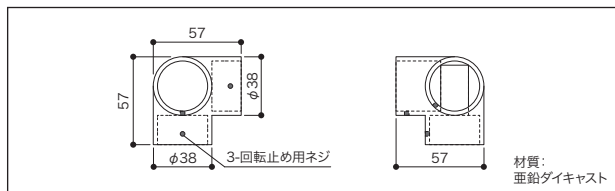

タイプ	コード	品番	入数	設計価格
φ32用	05609061	HPC32-3BS	1セット	6,200円(税込 6,820円)/セット

セット内容 三方L字ブラケット×1個/回転止め用ネジ×3本/六角レンチ×1本