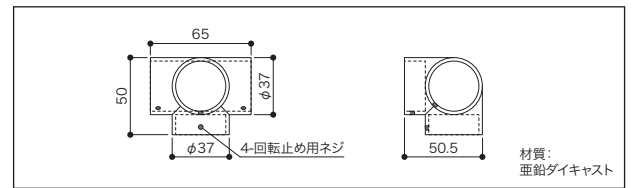

タイプ	コード	品番	入数	設計価格
φ32用	05609062	HPC32-4BS	1セット	6,800円(税込 7,480円)/セット

セット内容 四方L字ブラケット×1個/回転止め用ネジ×4本/六角レンチ×1本