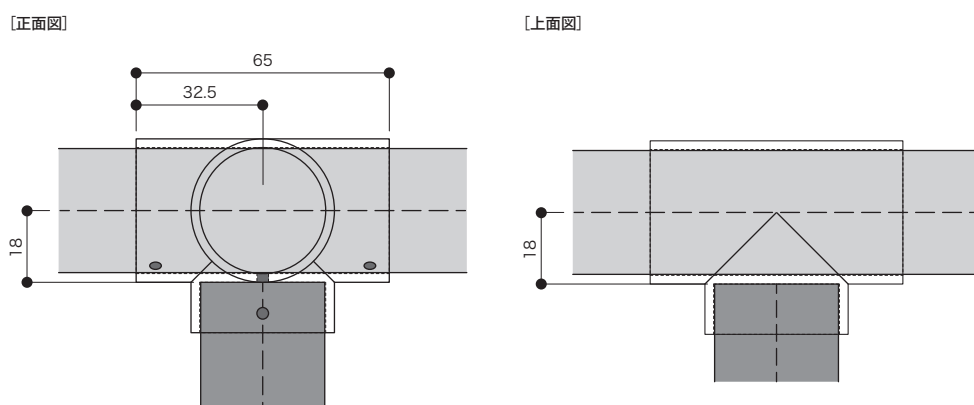

作図見積依頼書 P10

製品の設置条件

両側壁納め・片側オープン・両側オープンの条件で取り付けができます。

パーツの設置条件

パイプの貫通方向は高さパイプ側(縦方向)にしてください。また、パイプ固定ビスでパイプとジョイントパーツを固定してください。

丸型ロングソケットの外寸は、パイプ芯+30.5mmとなります。建具等の干渉にご注意ください。

- 高さパイプには本数制限があります。両側壁納めで2本、片側オープンで3本、両側オープンで4本までです。
- 幅パイプは上下2段までです。
- 全体の幅** 芯々寸法は最大2900mmまでです。
幅 芯々寸法の間隔は最大1450mmまでです。
- 全体の高さ** 芯々寸法は最大2000mmまでです。
高さ 芯々寸法の間隔は最大1200mmまでです。
- 奥行** 芯々寸法は最大350mmまでです。

三方L字 Bracket

三方L字 Bracket は、高さパイプが深く刺さり込むようにしてください。

■三方L字 Bracket のパイプ納まり例

四方L字 Bracket

SET PLAN LINE UP | セットプランラインナップ |

パーツ共通情報

設計価格単位: セット

寸法単位: mm

**ご注文の際の
注意点**

セット品番でご注文いただく場合でも在庫品と同様の納期になります。

SIZE	間口3M(～2900)
TYPE	
パイプ1段(下部のみ)	<div style="background-color: black; color: white; padding: 2px;">奥行300</div> <div style="background-color: black; color: white; padding: 2px;">AW000004</div> <p>プラン合計 37,600円 (税込 41,360円)</p>
	
	<div style="background-color: #4CAF50; color: white; padding: 2px;">両側壁</div> <p>パイプ芯々高さ: 1200mm以下</p> <p> 上部は、枕棚セットの設置を想定したプランです。</p>

SIZE	間口1.5M(～1450)
TYPE	
パイプ2段	<div style="background-color: black; color: white; padding: 2px;">奥行300</div> <div style="background-color: black; color: white; padding: 2px;">AW000005</div> <p>プラン合計 55,300円 (税込 60,830円)</p>
	
	<div style="background-color: #4CAF50; color: white; padding: 2px;">片側オープン</div> <p>パイプ芯々高さ: 2000mm以下</p>