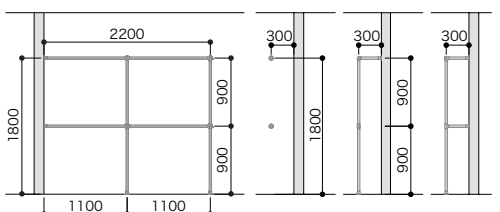

ウォークインクローゼット パイププラン

プラン合計 **87,700円 (税込96,470円)**

セット品番 **AW000002**

パーツ	品番	設計価格	数量
パイプ単品	HPC32-L03S	1,400円	3
パイプ単品	HPC32-L14S	5,200円	2
パイプ単品	HPC32-L19S	5,500円	2
パイプ単品	HPC32-L29S	8,600円	1
丸型ロングソケット	HPC32-MSS	3,900円	7
十字ブラケット	HPC32-JBS	6,000円	1
三方L字ブラケット	HPC32-3BS	6,200円	1
四方L字ブラケット	HPC32-4BS	6,800円	2
パイプ固定ビス10入	HPC-BSS	400円	1