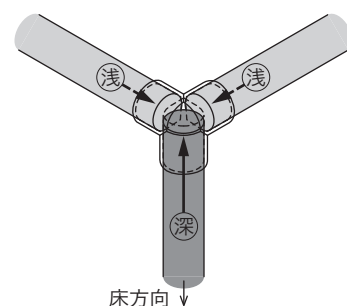

間取りに応じて「両側壁納め」、「両側オープン」、「片側オープン」のいずれかを確認してください。

STEP2 型を選びます。

設置場所に合わせ、型を選びます。
 最終プランの内容をイメージしながらプランニングしてください。

STEP3 パイプ単品とジョイントパーツを選びます。

プランに応じて、パイプ単品とジョイントパーツを拾い出します。
 専用の作図見積依頼書に必要事項をご記入のうえ、お申し込みいただくと、構成しているパーツ一覧表とパイプのカットサイズを記載した図面を作成いたします。

作図見積依頼書 P10

製品の設置条件

両側壁納め・片側オープン・両側オープンの条件で取り付けができます。

パーツの設置条件

パイプの貫通方向は高さパイプ側(縦方向)にしてください。また、パイプ固定ビスでパイプとジョイントパーツを固定してください。

丸型ロングソケットの外寸は、パイプ芯+30.5mmとなります。建具等の干渉にご注意ください。

- 高さパイプには本数制限があります。両側壁納めで2本、片側オープンで3本、両側オープンで4本までです。
- 幅パイプは上下2段までです。
- 全体の幅** 芯々寸法は最大2900mmまでです。
幅 芯々寸法の間隔は最大1450mmまでです。
- 全体の高さ** 芯々寸法は最大2000mmまでです。
高さ 芯々寸法の間隔は最大1200mmまでです。
- 奥行** 芯々寸法は最大350mmまでです。

耐荷重の目安値

下記は耐荷重の目安値であり、保証値ではありません。荷重は分散し、集中荷重・衝撃荷重は避けてください。

間口	耐荷重の目安値
ジョイントパーツ間 (右図↔)	35kg

ジョイントパーツの納まり図

下図を参照してパイプのカット寸法を算出してください。

丸型ロングソケット

T字 Bracket

十字 Bracket

三方L字 Bracket

三方L字 Bracket は、高さパイプが深く刺さり込むようにしてください。

■三方L字 Bracket のパイプ納まり例

四方L字 Bracket

SET PLAN LINE UP | セットプランラインナップ |

パーツ共通情報

設計価格単位: セット

寸法単位: mm