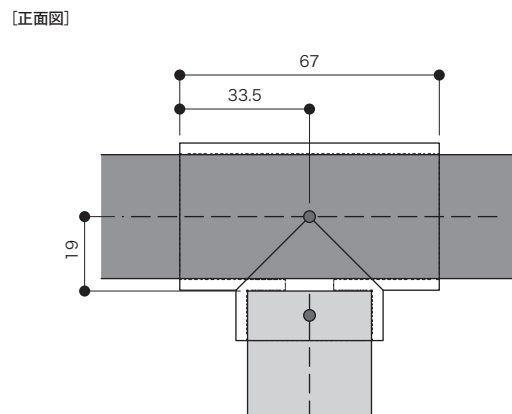

作図見積依頼書 P10

製品の設置条件

両側壁納め・片側オープン・両側オープンの条件で取り付けができます。

パーツの設置条件

パイプの貫通方向は高さパイプ側(縦方向)にしてください。また、パイプ固定ビスでパイプとジョイントパーツを固定してください。

丸型ロングソケットの外寸は、パイプ芯+30.5mmとなります。建具等の干渉にご注意ください。

- 高さパイプには本数制限があります。両側壁納めで2本、片側オープンで3本、両側オープンで4本までです。
- 幅パイプは上下2段までです。
- 全体の幅** 芯々寸法は最大2900mmまでです。
幅 芯々寸法の間隔は最大1450mmまでです。
- 全体の高さ** 芯々寸法は最大2000mmまでです。
高さ 芯々寸法の間隔は最大1200mmまでです。
- 奥行** 芯々寸法は最大350mmまでです。

耐荷重の目安値

下記は耐荷重の目安値であり、保証値ではありません。荷重は分散し、集中荷重・衝撃荷重は避けてください。

間口	耐荷重の目安値
ジョイントパーツ間 (右図↔)	35kg

ジョイントパーツの納まり図

下図を参照してパイプのカット寸法を算出してください。

丸型ロングソケット

T字 Bracket

十字 Bracket

三方L字 Bracket

三方L字 Bracket は、高さパイプが深く刺さり込むようにしてください。

■三方L字 Bracket のパイプ納まり例

四方L字 Bracket

SET PLAN LINE UP | セットプランラインナップ |

パーツ共通情報

設計価格単位: セット

寸法単位: mm