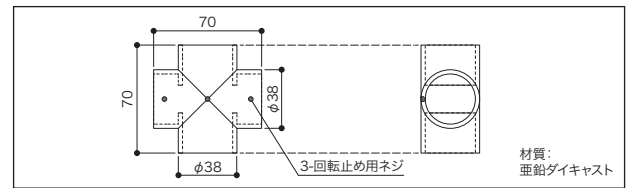

セット内容 丸型ロングソケット×1個/ビスL=50×3本/回転止め用ネジ×1本/六角レンチ×1本

十字ブラケット(回転止め付き)

タイプ	コード	品番	入数	設計価格
φ32用	05609060	HPC32-JBS	1セット	6,000円(税込 6,600円)/セット

セット内容 十字ブラケット×1個/回転止め用ネジ×3本/六角レンチ×1本

四方L字ブラケット(回転止め付き)

タイプ	コード	品番	入数	設計価格
φ32用	05609062	HPC32-4BS	1セット	6,800円(税込 7,480円)/セット