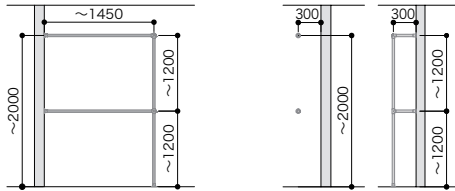

SIZE	間口3M(～2900)
TYPE	
パイプ2段(下部ハーフ)	<div style="background-color: black; color: white; padding: 2px;">奥行300</div> <div style="background-color: black; color: white; padding: 2px;">AW000006</div> <p>プラン合計 91,200円 (税込 100,320円)</p>
	
	<div style="background-color: #4CAF50; color: white; padding: 2px;">片側オープン</div> <p>パイプ芯々高さ: 2000mm以下</p>

SIZE	間口3M(～2900)
TYPE	
パイプ2段(下部ハーフ)	<div style="background-color: black; color: white; padding: 2px;">奥行300</div> <div style="background-color: black; color: white; padding: 2px;">AW000007</div> <p>プラン合計 124,600円 (税込 137,060円)</p>
	
	<div style="background-color: #4CAF50; color: white; padding: 2px;">片側オープン</div> <p>パイプ芯々高さ: 2000mm以下</p>

パーツ共通情報

設計価格単位: セット

寸法単位: mm

パイプ

**ご注文の際の
注意点**

セット品番でご注文いただく場合でも在庫品と同様の納期になります。

全体の高さ | パイプの芯々寸法は最大2000mmまでになります。

全体の幅 | パイプの芯々寸法は最大2900mmまでになります。