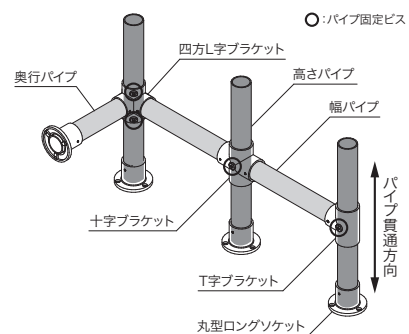

間取りに応じて「両側壁納め」、「両側オープン」、「片側オープン」のいずれかを確認してください。

STEP2 型を選びます。

設置場所に合わせ、型を選びます。
 最終プランの内容をイメージしながらプランニングしてください。

STEP3 パイプ単品とジョイントパーツを選びます。

プランに応じて、パイプ単品とジョイントパーツを拾い出します。
 専用の作図見積依頼書に必要事項をご記入のうえ、お申し込みいただくと、構成しているパーツ一覧表とパイプのカットサイズを記載した図面を作成いたします。

作図見積依頼書 P10

製品の設置条件

両側壁納め・片側オープン・両側オープンの条件で取り付けができます。

パーツの設置条件

パイプの貫通方向は高さパイプ側(縦方向)にしてください。また、パイプ固定ビスでパイプとジョイントパーツを固定してください。

丸型ロングソケットの外寸は、パイプ芯+30.5mmとなります。建具等の干渉にご注意ください。

- 高さパイプには本数制限があります。両側壁納めで2本、片側オープンで3本、両側オープンで4本までです。
- 幅パイプは上下2段までです。
- 全体の幅** 芯々寸法は最大2900mmまでです。
幅 芯々寸法の間隔は最大1450mmまでです。
- 全体の高さ** 芯々寸法は最大2000mmまでです。
高さ 芯々寸法の間隔は最大1200mmまでです。
- 奥行** 芯々寸法は最大350mmまでです。

三方L字 Bracket

三方L字 Bracket は、高さパイプが深く刺さり込むようにしてください。

■三方L字 Bracket のパイプ納まり例

四方L字 Bracket

SET PLAN LINE UP | セットプランラインナップ |

パーツ共通情報

設計価格単位: セット

寸法単位: mm