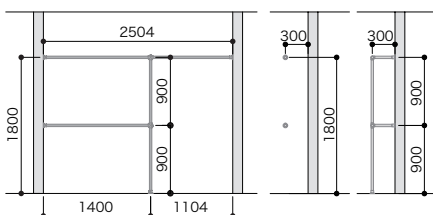

ランドリールーム パイププラン

プラン合計 **59,500円 (税込65,450円)**

セット品番 **AW000003**

パーツ	品番	設計価格	数量
パイプ単品	HPC32-L03S	1,400円	2
パイプ単品	HPC32-L14S	5,200円	1
パイプ単品	HPC32-L19S	5,500円	1
パイプ単品	HPC32-L29S	8,600円	1
丸型ロングソケット	HPC32-MSS	3,900円	6
四方L字ブラケット	HPC32-4BS	6,800円	2
パイプ固定ビス10入	HPC-BSS	400円	1