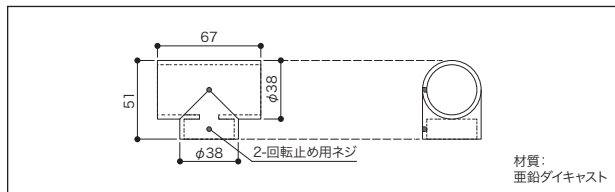

セット内容 パイプ×1本

T字ブラケット(回転止め付き)

タイプ	コード	品番	入数	設計価格
φ32用	05609059	HPC32-TBS	1セット	4,400円(税込 4,840円)/セット

セット内容 T字ブラケット×1個/回転止め用ネジ×2本/六角レンチ×1本

三方L字ブラケット(回転止め付き)

タイプ	コード	品番	入数	設計価格
φ32用	05609061	HPC32-3BS	1セット	6,200円(税込 6,820円)/セット