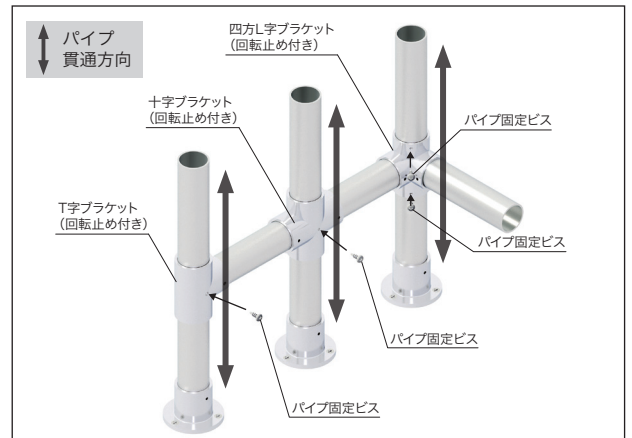

セット内容 丸型ロングソケット×1個/ビスL=50×3本/回転止め用ネジ×1本/六角レンチ×1本

十字ブラケット(回転止め付き)

タイプ	コード	品番	入数	設計価格
φ32用	05609060	HPC32-JBS	1セット	6,000円(税込 6,600円)/セット

セット内容 十字ブラケット×1個/回転止め用ネジ×3本/六角レンチ×1本

四方L字ブラケット(回転止め付き)

タイプ	コード	品番	入数	設計価格
φ32用	05609062	HPC32-4BS	1セット	6,800円(税込 7,480円)/セット

セット内容 四方L字ブラケット×1個/回転止め用ネジ×4本/六角レンチ×1本

●パイプ固定ビスの使用法

パイプ単品をジョイントパーツと組み合わせて縦方向に貫通させる場合に使用します。

プランニング手順

[プランニング条件] 強度と安全性を確保するために、以下の条件をお守りください。
 ※プラン設置には背面に躯体壁があることが条件です。背面に壁のない場合は設置できません。

STEP1 設置する場所を確認します。

間取りに応じて「両側壁納め」、「両側オープン」、「片側オープン」のいずれかを確認してください。

STEP2 型を選びます。

設置場所に合わせ、型を選びます。
 最終プランの内容をイメージしながらプランニングしてください。

STEP3 パイプ単品とジョイントパーツを選びます。

プランに応じて、パイプ単品とジョイントパーツを拾い出します。
 専用の作図見積依頼書に必要事項をご記入のうえ、お申し込みいただくと、構成しているパーツ一覧表とパイプのカットサイズを記載した図面を作成いたします。

作図見積依頼書 P10

製品の設置条件

両側壁納め・片側オープン・両側オープンの条件で取り付けができます。

パーツの設置条件

パイプの貫通方向は高さパイプ側(縦方向)にしてください。また、パイプ固定ビスでパイプとジョイントパーツを固定してください。

丸型ロングソケットの外寸は、パイプ芯+30.5mmとなります。建具等の干渉にご注意ください。

- 高さパイプには本数制限があります。両側壁納めで2本、片側オープンで3本、両側オープンで4本までです。
- 幅パイプは上下2段までです。
- 全体の幅** 芯々寸法は最大2900mmまでです。
幅 芯々寸法の間隔は最大1450mmまでです。
- 全体の高さ** 芯々寸法は最大2000mmまでです。
高さ 芯々寸法の間隔は最大1200mmまでです。
- 奥行** 芯々寸法は最大350mmまでです。