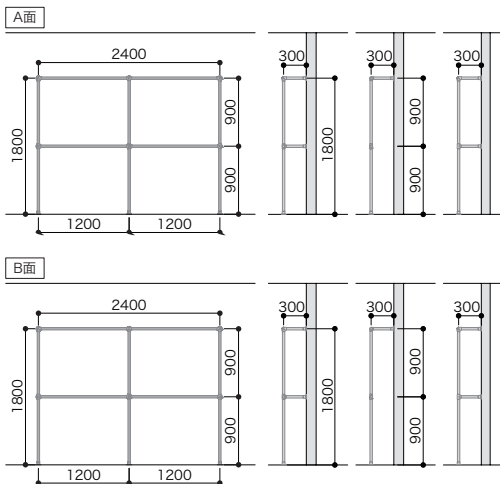

セット品番でご注文いただく場合でも在庫品と同様の納期になります。

ウォークスルークローゼット II型パイププラン

プラン合計 **225,800円 (税込248,380円)**

A セット品番 **AW000001** 小計 **112,900円 (税込 124,190円)**

パーツ	品番	設計価格	数量
パイプ単品	HPC32-L03S	1,400円	5
パイプ単品	HPC32-L14S	5,200円	2
パイプ単品	HPC32-L19S	5,500円	3
パイプ単品	HPC32-L29S	8,600円	1
丸型ロングソケット	HPC32-MSS	3,900円	8
十字ブラケット	HPC32-JBS	6,000円	1
三方L字ブラケット	HPC32-3BS	6,200円	2
四方L字ブラケット	HPC32-4BS	6,800円	3
パイプ固定ビス10入	HPC-BSS	400円	1

B セット品番 **AW000001** 小計 **112,900円 (税込 124,190円)**

パーツ	品番	設計価格	数量
パイプ単品	HPC32-L03S	1,400円	5
パイプ単品	HPC32-L14S	5,200円	2
パイプ単品	HPC32-L19S	5,500円	3
パイプ単品	HPC32-L29S	8,600円	1
丸型ロングソケット	HPC32-MSS	3,900円	8
十字ブラケット	HPC32-JBS	6,000円	1
三方L字ブラケット	HPC32-3BS	6,200円	2
四方L字ブラケット	HPC32-4BS	6,800円	3
パイプ固定ビス10入	HPC-BSS	400円	1