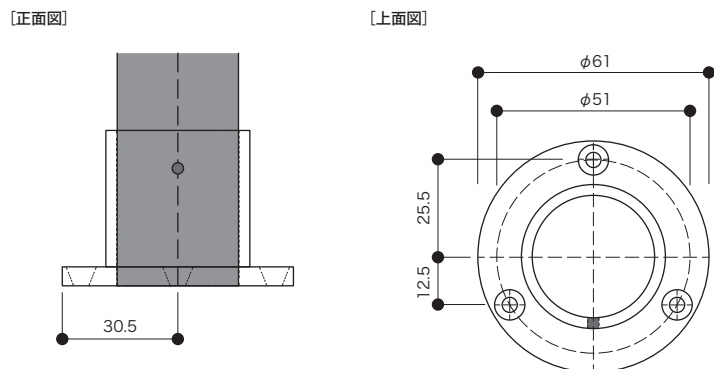

作図見積依頼書 P10

製品の設置条件

両側壁納め・片側オープン・両側オープンの条件で取り付けができます。

パーツの設置条件

パイプの貫通方向は高さパイプ側(縦方向)にしてください。また、パイプ固定ビスでパイプとジョイントパーツを固定してください。

丸型ロングソケットの外寸は、パイプ芯+30.5mmとなります。建具等の干渉にご注意ください。

- 高さパイプには本数制限があります。両側壁納めで2本、片側オープンで3本、両側オープンで4本までです。
- 幅パイプは上下2段までです。
- 全体の幅** 芯々寸法は最大2900mmまでです。
幅 芯々寸法の間隔は最大1450mmまでです。
- 全体の高さ** 芯々寸法は最大2000mmまでです。
高さ 芯々寸法の間隔は最大1200mmまでです。
- 奥行** 芯々寸法は最大350mmまでです。

耐荷重の目安値

下記は耐荷重の目安値であり、保証値ではありません。荷重は分散し、集中荷重・衝撃荷重は避けてください。

間口	耐荷重の目安値
ジョイントパーツ間 (右図↔)	35kg

ジョイントパーツの納まり図

下図を参照してパイプのカット寸法を算出してください。

丸型ロングソケット

T字 Bracket

十字 Bracket

三方L字 Bracket

三方L字 Bracket は、高さパイプが深く刺さり込むようにしてください。

■三方L字 Bracket のパイプ納まり例

四方L字 Bracket

SET PLAN LINE UP | セットプランラインナップ |

パーツ共通情報

設計価格単位: セット

寸法単位: mm