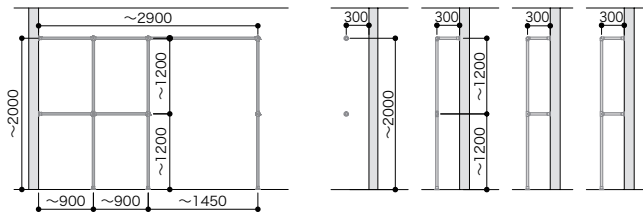

SIZE	間口3M(～2900)
TYPE	
パイプ2段(下部ハーフ)	<div style="background-color: black; color: white; padding: 2px;">奥行300</div> <div style="background-color: black; color: white; padding: 2px;">AW000006</div> <p>プラン合計 91,200円 (税込 100,320円)</p>
	
	<div style="background-color: #4CAF50; color: white; padding: 2px;">片側オープン</div> <p>パイプ芯々高さ: 2000mm以下</p>

SIZE	間口3M(～2900)
TYPE	
パイプ2段(下部ハーフ)	<div style="background-color: black; color: white; padding: 2px;">奥行300</div> <div style="background-color: black; color: white; padding: 2px;">AW000007</div> <p>プラン合計 124,600円 (税込 137,060円)</p>
	
	<div style="background-color: #4CAF50; color: white; padding: 2px;">片側オープン</div> <p>パイプ芯々高さ: 2000mm以下</p>

パーツ共通情報

設計価格単位: セット

寸法単位: mm

パイプ

**ご注文の際の
注意点**

セット品番でご注文いただく場合でも在庫品と同様の納期になります。

全体の高さ | パイプの芯々寸法は最大2000mmまでになります。

全体の幅 | パイプの芯々寸法は最大2900mmまでになります。

奥行300

セット品番 **AW000004**

プラン合計		37,600円(税込 41,360円)	
パーツ	品番	設計価格	数量
パイプ単品	HPC32-L03S	1,400円	1
パイプ単品	HPC32-L14S	5,200円	1
パイプ単品	HPC32-L29S	8,600円	1
丸型ロングソケット	HPC32-MSS	3,900円	4
四方L字ブラケット	HPC32-4BS	6,800円	1