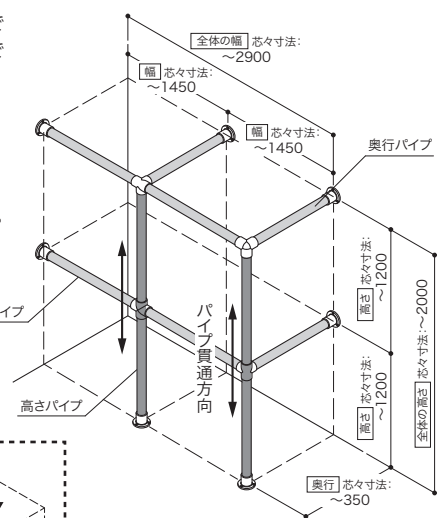

間取りに応じて「両側壁納め」、「両側オープン」、「片側オープン」のいずれかを確認してください。

STEP2 型を選びます。

設置場所に合わせ、型を選びます。
 最終プランの内容をイメージしながらプランニングしてください。

STEP3 パイプ単品とジョイントパーツを選びます。

プランに応じて、パイプ単品とジョイントパーツを拾い出します。
 専用の作図見積依頼書に必要事項をご記入のうえ、お申し込みいただくと、構成しているパーツ一覧表とパイプのカットサイズを記載した図面を作成いたします。

作図見積依頼書 P10

製品の設置条件

両側壁納め・片側オープン・両側オープンの条件で取り付けができます。

パーツの設置条件

パイプの貫通方向は高さパイプ側(縦方向)にしてください。また、パイプ固定ビスでパイプとジョイントパーツを固定してください。

丸型ロングソケットの外寸は、パイプ芯+30.5mmとなります。建具等の干渉にご注意ください。

- 高さパイプには本数制限があります。両側壁納めで2本、片側オープンで3本、両側オープンで4本までです。
- 幅パイプは上下2段までです。
- 全体の幅** 芯々寸法は最大2900mmまでです。
幅 芯々寸法の間隔は最大1450mmまでです。
- 全体の高さ** 芯々寸法は最大2000mmまでです。
高さ 芯々寸法の間隔は最大1200mmまでです。
- 奥行** 芯々寸法は最大350mmまでです。

耐荷重の目安値

下記は耐荷重の目安値であり、保証値ではありません。荷重は分散し、集中荷重・衝撃荷重は避けてください。

間口	耐荷重の目安値
ジョイントパーツ間 (右図↔)	35kg

ジョイントパーツの納まり図

下図を参照してパイプのカット寸法を算出してください。

丸型ロングソケット

T字 Bracket

十字 Bracket

三方L字 Bracket

三方L字 Bracket は、高さパイプが深く刺さり込むようにしてください。

■三方L字 Bracket のパイプ納まり例

四方L字 Bracket

SET PLAN LINE UP | セットプランラインナップ |

パーツ共通情報

設計価格単位: セット

寸法単位: mm