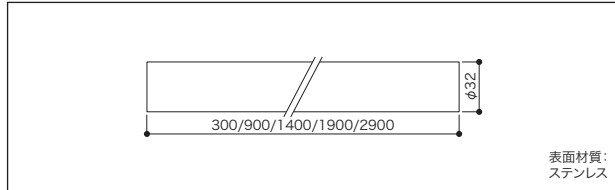

寸法	コード	品番	入数	設計価格
L=300	05609064	HPC32-L03S	1本	1,400円(税込 1,540円)/本
L=900	05609054	HPC32-L09S		3,400円(税込 3,740円)/本
L=1400	05609055	HPC32-L14S		5,200円(税込 5,720円)/本
L=1900	05609056	HPC32-L19S		5,500円(税込 6,050円)/本
L=2900	05609057	HPC32-L29S		8,600円(税込 9,460円)/本

セット内容 パイプ×1本