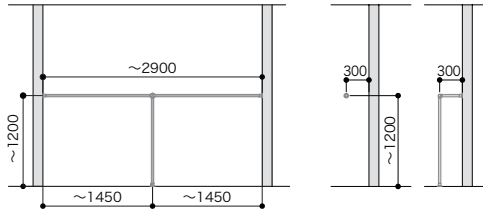

SIZE	間口3M(～2900)
TYPE	
パイプ2段(下部ハーフ)	<div style="background-color: black; color: white; padding: 2px;">奥行300</div> <div style="background-color: black; color: white; padding: 2px;">AW000006</div> <p>プラン合計 91,200円 (税込 100,320円)</p>
	
	<div style="background-color: #4CAF50; color: white; padding: 2px;">片側オープン</div> <p>パイプ芯々高さ: 2000mm以下</p>

SIZE	間口3M(～2900)
TYPE	
パイプ2段(下部ハーフ)	<div style="background-color: black; color: white; padding: 2px;">奥行300</div> <div style="background-color: black; color: white; padding: 2px;">AW000007</div> <p>プラン合計 124,600円 (税込 137,060円)</p>
	
	<div style="background-color: #4CAF50; color: white; padding: 2px;">片側オープン</div> <p>パイプ芯々高さ: 2000mm以下</p>

パーツ共通情報

設計価格単位: セット

寸法単位: mm

パイプ

**ご注文の際の
注意点**

セット品番でご注文いただく場合でも在庫品と同様の納期になります。

全体の高さ | パイプの芯々寸法は最大2000mmまでになります。

全体の幅 | パイプの芯々寸法は最大2900mmまでになります。

奥行300

セット品番 **AW000004**

プラン合計		37,600円(税込 41,360円)	
パーツ	品番	設計価格	数量
パイプ単品	HPC32-L03S	1,400円	1
パイプ単品	HPC32-L14S	5,200円	1
パイプ単品	HPC32-L29S	8,600円	1
丸型ロングソケット	HPC32-MSS	3,900円	4
四方L字ブラケット	HPC32-4BS	6,800円	1