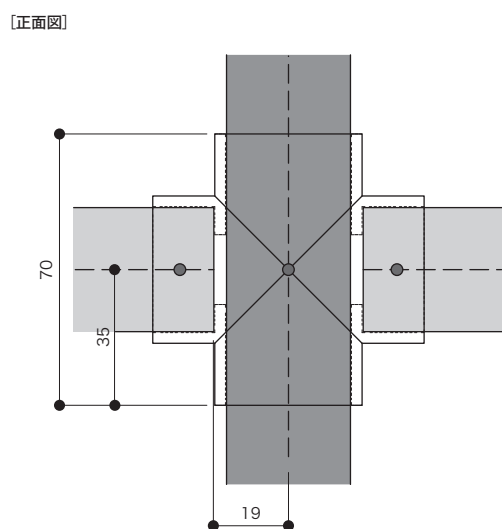

作図見積依頼書 P10

製品の設置条件

両側壁納め・片側オープン・両側オープンの条件で取り付けができます。

パーツの設置条件

パイプの貫通方向は高さパイプ側(縦方向)にしてください。また、パイプ固定ビスでパイプとジョイントパーツを固定してください。

丸型ロングソケットの外寸は、パイプ芯+30.5mmとなります。建具等の干渉にご注意ください。

- 高さパイプには本数制限があります。両側壁納めで2本、片側オープンで3本、両側オープンで4本までです。
- 幅パイプは上下2段までです。
- 全体の幅** 芯々寸法は最大2900mmまでです。
幅 芯々寸法の間隔は最大1450mmまでです。
- 全体の高さ** 芯々寸法は最大2000mmまでです。
高さ 芯々寸法の間隔は最大1200mmまでです。
- 奥行** 芯々寸法は最大350mmまでです。

三方L字 Bracket

三方L字 Bracket は、高さパイプが深く刺さり込むようにしてください。

■三方L字 Bracket のパイプ納まり例

四方L字 Bracket

SET PLAN LINE UP | セットプランラインナップ |

パーツ共通情報

設計価格単位: セット

寸法単位: mm