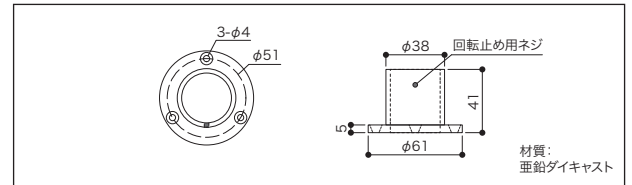

タイプ	コード	品番	入数	設計価格
φ32用	05609058	HPC32-MSS	1セット	3,900円(税込 4,290円)/セット

セット内容 丸型ロングソケット×1個/ビスL=50×3本/回転止め用ネジ×1本/六角レンチ×1本