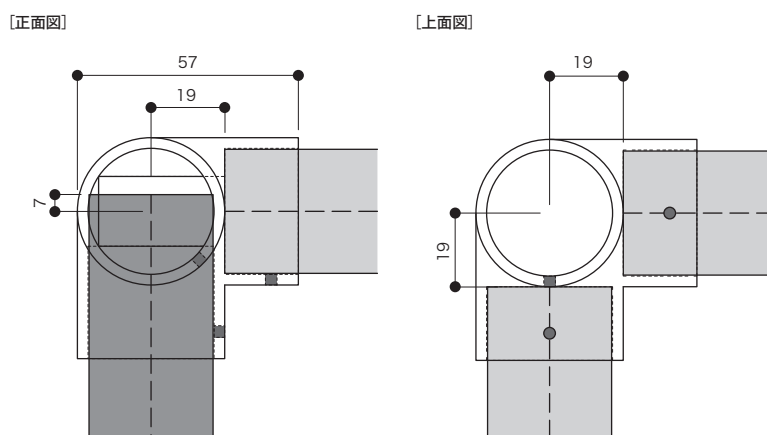

間取りに応じて「両側壁納め」、「両側オープン」、「片側オープン」のいずれかを確認してください。

STEP2 型を選びます。

設置場所に合わせ、型を選びます。
 最終プランの内容をイメージしながらプランニングしてください。

STEP3 パイプ単品とジョイントパーツを選びます。

プランに応じて、パイプ単品とジョイントパーツを拾い出します。
 専用の作図見積依頼書に必要事項をご記入のうえ、お申し込みいただくと、構成しているパーツ一覧表とパイプのカットサイズを記載した図面を作成いたします。

作図見積依頼書 P10

製品の設置条件

両側壁納め・片側オープン・両側オープンの条件で取り付けができます。

パーツの設置条件

パイプの貫通方向は高さパイプ側(縦方向)にしてください。また、パイプ固定ビスでパイプとジョイントパーツを固定してください。

丸型ロングソケットの外寸は、パイプ芯+30.5mmとなります。建具等の干渉にご注意ください。

- 高さパイプには本数制限があります。両側壁納めで2本、片側オープンで3本、両側オープンで4本までです。
- 幅パイプは上下2段までです。
- 全体の幅** 芯々寸法は最大2900mmまでです。
幅 芯々寸法の間隔は最大1450mmまでです。
- 全体の高さ** 芯々寸法は最大2000mmまでです。
高さ 芯々寸法の間隔は最大1200mmまでです。
- 奥行** 芯々寸法は最大350mmまでです。

耐荷重の目安値

下記は耐荷重の目安値であり、保証値ではありません。荷重は分散し、集中荷重・衝撃荷重は避けてください。

間口	耐荷重の目安値
ジョイントパーツ間 (右図↔)	35kg

ジョイントパーツの納まり図

下図を参照してパイプのカット寸法を算出してください。

丸型ロングソケット

T字 Bracket

十字 Bracket

三方L字 Bracket

三方L字 Bracket は、高さパイプが深く刺さり込むようにしてください。

■三方L字 Bracket のパイプ納まり例

四方L字 Bracket

SET PLAN LINE UP | セットプランラインナップ |

パーツ共通情報

設計価格単位: セット

寸法単位: mm