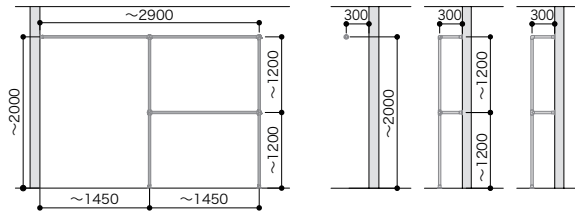

SIZE	間口3M(～2900)
TYPE	
パイプ2段(下部ハーフ)	<div style="background-color: black; color: white; padding: 2px;">奥行300</div> <div style="background-color: black; color: white; padding: 2px;">AW000006</div> <p>プラン合計 91,200円 (税込 100,320円)</p>
	
	<div style="background-color: #4CAF50; color: white; padding: 2px;">片側オープン</div> <p>パイプ芯々高さ: 2000mm以下</p>

SIZE	間口3M(～2900)
TYPE	
パイプ2段(下部ハーフ)	<div style="background-color: black; color: white; padding: 2px;">奥行300</div> <div style="background-color: black; color: white; padding: 2px;">AW000007</div> <p>プラン合計 124,600円 (税込 137,060円)</p>
	
	<div style="background-color: #4CAF50; color: white; padding: 2px;">片側オープン</div> <p>パイプ芯々高さ: 2000mm以下</p>

パーツ共通情報

設計価格単位: セット

寸法単位: mm

パイプ

**ご注文の際の
注意点**

セット品番でご注文いただく場合でも在庫品と同様の納期になります。

全体の高さ | パイプの芯々寸法は最大2000mmまでになります。

全体の幅 | パイプの芯々寸法は最大2900mmまでになります。