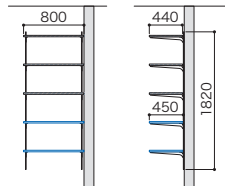

アームハング棚柱 SS(□)	色記号	S	W	B
	色名	SSシルバー	SSホワイト	SSブラック

パントリー収納 アームハング棚柱棚板セット

スタイラルランバー : シルバー / 網棚 : シルバー
アームハング棚柱SS : SSシルバー

プラン合計 **128,800円(税込141,680円)**

セット品番 AG000184SV□

パーツ	品名	サイズ	品番	設計価格	数量
棚板	スタイラルランバー	20×450×900	S20-153-SV	11,000円	2
棚板	網棚	18.5×440×800	N3TAM-D4W08	17,500円	3
棚柱	アームハング棚柱2入	L=1820	SS-H18□-2	9,500円	1
棚受	棚受2入(木質棚板用)	D=450	SS-MD45□	4,800円	5
棚受	網棚用連結金具	-	SS-TAMRK	6,500円	3
その他	エッジテープ2m巻(アートランバー用)	20×2000	20PG-2	1,300円	1