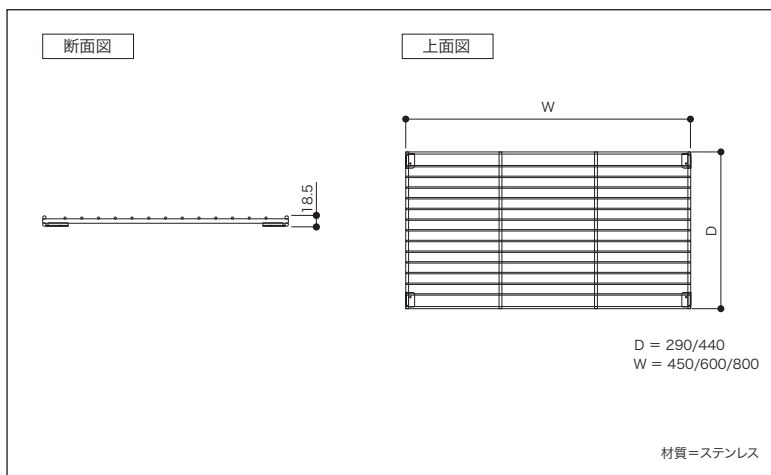

耐荷重の目安値

パーツ	幅	耐荷重の目安値	左記は耐荷重の目安値であり、保証値ではありません。
網棚	450/600/800	20kg