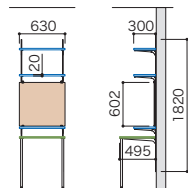

プライベートデスク収納 アームハング棚柱棚板セット

デスク天板・グレイランパー 4面エッジR加工 : ベージュオーク
アームハング棚柱SS : SSホワイト / 有孔パネル : シェルホワイト

プラン合計 **141,200円(税込155,320円)**

セット品番 **AG000176**◆□△

パーツ	品名	サイズ	品番	設計価格	数量
棚板	グレイランパー(4面エッジR加工)	20×300×630	G20-1R630-4◆	9,000円	3
棚柱	アームハング棚柱2入	L=1820	SS-H18□-2	9,500円	1
棚受	棚受2入(木質棚板用)	D=300	SS-MD30□	3,600円	3
棚受	棚受2入(木質棚板用)	D=450	SS-MD45□	4,800円	1
デスク	デスク天板	20×495×630	SS-DTW6-◆	47,000円	1
デスク脚	デスク脚2入	L=700	SS-DAH7□	23,000円	1
パネル	有孔パネル	5.5×602×887	YP-23-△	13,500円	1
パネル受	パネルブラケット	-	SS-PBS	5,600円	1