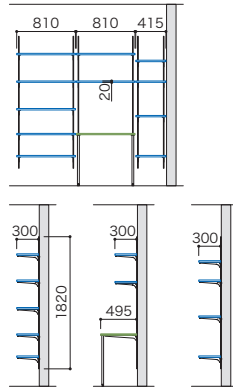

リビングデスク収納 アームハング棚柱棚板セット

デスク天板・グレイランパー 4面エッジR加工 : ベージュオーク
アームハング棚柱SS : SSブラック

プラン合計 **238,900円(税込262,790円)**

セット品番 **AG000174**◆□

パーツ	品名	サイズ	品番	設計価格	数量
棚板	グレイランパー(4面エッジR加工)	20×300×415	G20-1R415-4◆	6,000円	4
棚板	グレイランパー(4面エッジR加工)	20×300×810	G20-1R810-4◆	10,000円	7
棚柱	アームハング棚柱2入	L=1820	SS-H18□-2	9,500円	3
棚受	棚受2入(木質棚板用)	D=300	SS-MD30□	3,600円	11
棚受	棚受2入(木質棚板用)	D=450	SS-MD45□	4,800円	1
デスク	デスク天板	20×495×810	SS-DTW8-◆	49,000円	1
デスク脚	デスク脚2入	L=700	SS-DAH7□	23,000円	1