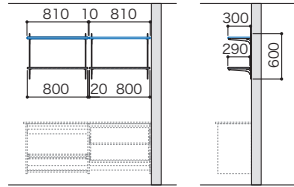

※セット品番の□と、パーツ品番の□は同じ色記号になります。

ご注文の際の注意 セット品番でご注文いただく場合でも在庫品と同様の納期になります。

間口サイズの()内寸法はプランの設置幅を表記しています。

間口	3尺(800)	
棚柱 H 1820 mm /パイプ 1段		
		<p>奥行440 AG000194SV□ プラン合計 76,900円 (税込 84,590円)</p>
間口	4.5尺(1210)	
棚柱 H 1820 mm /パイプ 2段		
		<p>奥行440 AG000195SV□ プラン合計 109,800円 (税込 120,780円)</p>
間口	6尺(1610)	
棚柱 H 1820 mm /パイプ+ 網棚		
		<p>奥行440 AG000196SV□ プラン合計 211,400円 (税込 232,540円)</p>

キッチン収納 アームハング棚柱棚板セット

グレイランバー 4面エッジR加工 : ベージュオーク / 網棚 : シルバー
アームハング棚柱SS : SSホワイト

プラン合計 **85,200円(税込93,720円)**

セット品番 AG000183SV◆□

パーツ	品名	サイズ	品番	設計価格	数量
棚板	グレイランバー(4面エッジR加工)	20×300×810	G20-1R810-4◆	10,000円	2
棚板	網棚	18.5×290×800	N3TAM-D3W08	14,900円	2
棚柱	アームハング棚柱2入	L=600	SS-H06□-2	4,000円	2
棚受	棚受2入(木質棚板用)	D=300	SS-MD30□	3,600円	4
棚受	網棚用連結金具	-	SS-TAMRK	6,500円	2