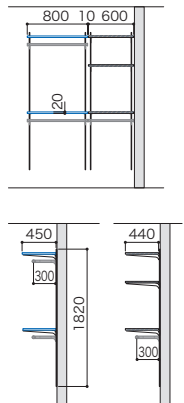

クローゼット アームハング棚柱棚板セット

アートランバーOタイプ:アッシュウォールナット / 網棚: シルバー
アームハング棚柱SS: SSブラック

プラン合計 **154,100円(税込169,510円)**

セット品番 **AG000187SV■□**

パーツ	品名	サイズ	品番	設計価格	数量
棚板	アートランバーO	20×450×900	O20-153-■	6,200円	2
棚板	網棚	18.5×440×600	N3TAM-D4W06	16,500円	3
棚柱	アームハング棚柱2入	L=1820	SS-H18□-2	9,500円	2
棚受	棚受2入(木質棚板用)	D=450	SS-MD45□	4,800円	5
棚受	網棚用連結金具	-	SS-TAMRK	6,500円	3
パイプ	ハンガーパイプ	W=620	SS-HPW6□	8,800円	1
パイプ	ハンガーパイプ	W=920	SS-HPW9□	9,800円	2
その他	エッジテープ2m巻(アートランバー用)	20×2000	20■-2	1,300円	1