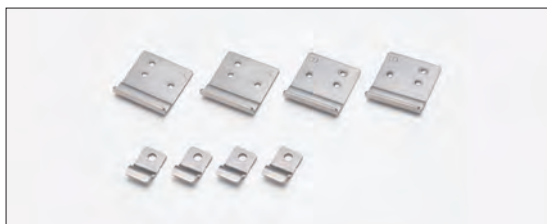

セット内容 網棚×1枚/樹脂金具×4個/バインドビスL=16×4本/固定ネジ=10×4本/樹脂金具(前右)×1個/樹脂金具(前左)×1個/樹脂金具(後)×2個

必ずアームハング棚柱SSの棚受(木質棚板用)と網棚用連結金具を一緒にご注文ください。

発売予定品 2023年1月頃の発売予定です。

網棚と棚受の組み合わせについて

使用する網棚は、棚受の奥行タイプ-10mmの奥行サイズをお選びください。(右図参照)
例) 奥行290の網棚には、奥行タイプ300の棚受をお選びください。

耐荷重の目安値

パーツ	幅	耐荷重の目安値	左記は耐荷重の目安値であり、保証値ではありません。
網棚	450/600/800	20kg	

網棚用連結金具 **NEW** アームハング棚柱SSに網棚を連結する金具です。

カラー	コード	品番	入数	設計価格
シルバー	11800681	SS-TAMRK	1セット	6,500円(税込 7,150円)/セット

セット内容 連結金具A×2個/連結金具B×2個/固定金具×4個/固定ネジ×12本