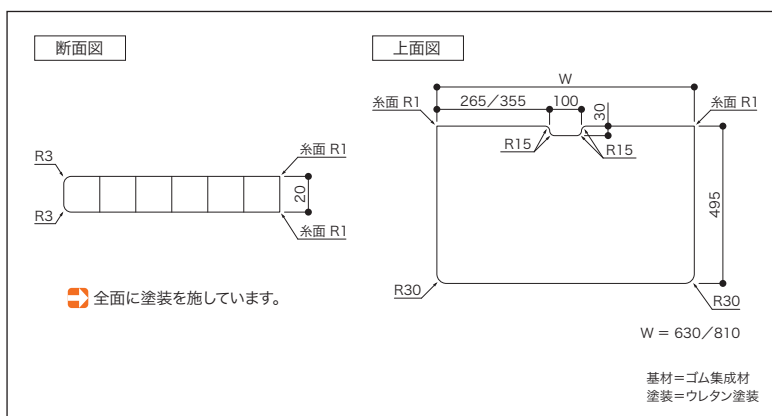

セット内容 デスク天板×1枚

必ずアームハング棚柱SSの棚受(木質棚板用)奥行タイプ450とデスク脚と一緒にご注文ください。

シェルホワイト

ホワイトオバンコール

ベージュオーク

ブラウンウォールナット

ダークウォールナット

ブラックウォールナット