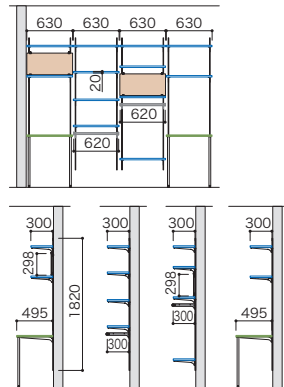

パーツ	品名	サイズ	品番	設計価格	数量
棚板	グレイランパー(4面エッジR加工)	20×300×810	G20-1R810-4◆	10,000円	3
棚柱	アームハング棚柱2入	L=1820	SS-H18□-2	9,500円	1
棚受	棚受2入(木質棚板用)	D=200	SS-MD20□	2,900円	1
棚受	棚受2入(木質棚板用)	D=300	SS-MD30□	3,600円	2
棚受	棚受2入(木質棚板用)	D=450	SS-MD45□	4,800円	1
デスク	デスク天板	20×495×810	SS-DTW8-◆	49,000円	1
デスク脚	デスク脚2入	L=700	SS-DAH7□	23,000円	1
パネル	有孔パネル	5.5×602×887	YP-23-△	13,500円	1
パネル受	パネルブラケット	-	SS-PBS	5,600円	1
その他	エッジテープ2m巻(グレイランパー用)	20×2000	20◆-2	1,600円	1

リビングデスク収納 アームハング棚柱棚板セット

デスク天板・グレイランパー 4面エッジR加工 : ベージュオーク
アームハング棚柱SS : SSブラック

プラン合計 **238,900円(税込262,790円)**

セット品番 **AG000174**◆□

パーツ	品名	サイズ	品番	設計価格	数量
棚板	グレイランパー(4面エッジR加工)	20×300×415	G20-1R415-4◆	6,000円	4
棚板	グレイランパー(4面エッジR加工)	20×300×810	G20-1R810-4◆	10,000円	7
棚柱	アームハング棚柱2入	L=1820	SS-H18□-2	9,500円	3
棚受	棚受2入(木質棚板用)	D=300	SS-MD30□	3,600円	11
棚受	棚受2入(木質棚板用)	D=450	SS-MD45□	4,800円	1
デスク	デスク天板	20×495×810	SS-DTW8-◆	49,000円	1
デスク脚	デスク脚2入	L=700	SS-DAH7□	23,000円	1

リビングデスク収納 アームハング棚柱棚板セット

デスク天板・グレイランパー 4面エッジR加工 : ホワイトオパール
アームハング棚柱SS : SSホワイト / 有孔パネル : シェルホワイト

プラン合計 **382,800円(税込421,080円)**

セット品番 **AG000175**◆□△

パーツ	品名	サイズ	品番	設計価格	数量
棚板	グレイランパー(4面エッジR加工)	20×300×630	G20-1R630-4◆	9,000円	12
棚柱	アームハング棚柱2入	L=1820	SS-H18□-2	9,500円	4
棚受	棚受2入(木質棚板用)	D=300	SS-MD30□	3,600円	12
棚受	棚受2入(木質棚板用)	D=450	SS-MD45□	4,800円	2
パイプ	ハンガーパイプ	W=620	SS-HPW6□	8,800円	2
デスク	デスク天板	20×495×630	SS-DTW6-◆	47,000円	2
デスク脚	デスク脚2入	L=700	SS-DAH7□	23,000円	2
パネル	有孔パネル	5.5×298×887	YP-13-△	7,600円	2
パネル受	パネルブラケット	-	SS-PBS	5,600円	2