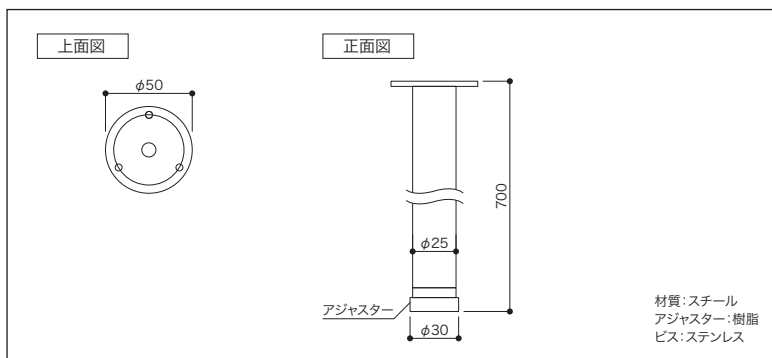

耐荷重の目安値 下記は耐荷重の目安値であり、保証値ではありません。

パーツ	間口	耐荷重の目安値	デスク天板の端からデスク脚の中心までは100mm以内になるように設定してください。
デスク天板	630/810	100kg