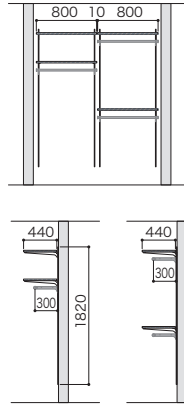

プラン合計 **163,600円(税込179,960円)**

セット品番 **AG000186SV□**

パーツ	品名	サイズ	品番	設計価格	数量
棚板	網棚	18.5×440×800	N3TAM-D4W08	17,500円	4
棚柱	アームハング棚柱2入	L=1820	SS-H18□-2	9,500円	2
棚受	棚受2入(木質棚板用)	D=450	SS-MD45□	4,800円	4
棚受	網棚用連結金具	-	SS-TAMRK	6,500円	4
パイプ	ハンガーパイプ	W=920	SS-HPW9□	9,800円	3