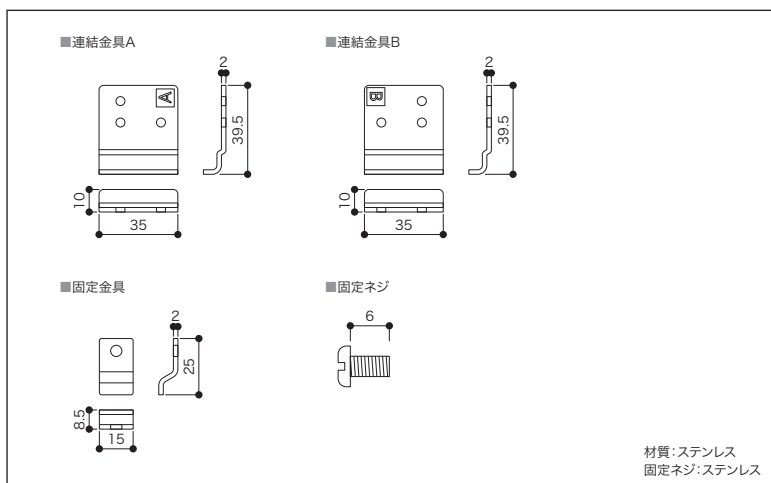

PARTS

収納パーツ 棚柱セット

網棚

アームハング棚柱SS
および棚板は
専用カタログ
「ランバーシリーズ」を
ご覧ください。

単位:mm

網棚 **NEW** 水周りに最適な通気性の良いステンレス製の棚板。置き収納やフックを使用した吊り収納も可能な網棚です。

厚さ	奥行	幅	コード	品番	入数	設計価格
18.5	290	450	11508544	N3TAM-D3W04	1セット	9,400円(税込 10,340円)/セット
		600	11508570 発売予定品	N3TAM-D3W06		13,000円(税込 14,300円)/セット
		800	11508545	N3TAM-D3W08		14,900円(税込 16,390円)/セット
	440	450	11508546	N3TAM-D4W04		11,700円(税込 12,870円)/セット
		600	11508571 発売予定品	N3TAM-D4W06		16,500円(税込 18,150円)/セット
		800	11508547	N3TAM-D4W08		17,500円(税込 19,250円)/セット

セット内容 網棚×1枚/樹脂金具×4個/バインドビスL=16×4本/固定ネジ=10×4本/樹脂金具(前右)×1個/樹脂金具(前左)×1個/樹脂金具(後)×2個

必ずアームハング棚柱SSの棚受(木質棚板用)と網棚用連結金具を一緒にご注文ください。

発売予定品 2023年1月頃の発売予定です。

網棚と棚受の組み合わせについて

使用する網棚は、棚受の奥行タイプ-10mmの奥行サイズをお選びください。(右図参照)
例) 奥行290の網棚には、奥行タイプ300の棚受をお選びください。

耐荷重の目安値

パーツ	幅	耐荷重の目安値	左記は耐荷重の目安値であり、保証値ではありません。
網棚	450/600/800	20kg	

網棚用連結金具 **NEW** アームハング棚柱SSに網棚を連結する金具です。

カラー	コード	品番	入数	設計価格
シルバー	11800681	SS-TAMRK	1セット	6,500円(税込 7,150円)/セット

セット内容 連結金具A×2個/連結金具B×2個/固定金具×4個/固定ネジ×12本

- ●必ず網棚とアームハング棚柱SSの棚受(木質棚板用)と一緒にご注文ください。
- ●シルバーは、SSシルバーとはカラーが異なります。またアームハング棚柱SS全カラー共通となります。
- ●網棚の端から棚柱の中心までは100mm以内になるように設定してください。