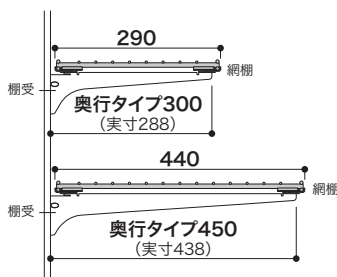

PARTS

収納パーツ 棚柱セット

網棚

アームハング棚柱SS
および棚板は
専用カタログ
「ランバーシリーズ」を
ご覧ください。

単位:mm

網棚 **NEW** 水周りに最適な通気性の良いステンレス製の棚板。置き収納やフックを使用した吊り収納も可能な網棚です。

厚さ	奥行	幅	コード	品番	入数	設計価格
18.5	290	450	11508544	N3TAM-D3W04	1セット	9,400円(税込 10,340円)/セット
		600	11508570 発売予定品	N3TAM-D3W06		13,000円(税込 14,300円)/セット
		800	11508545	N3TAM-D3W08		14,900円(税込 16,390円)/セット
	440	450	11508546	N3TAM-D4W04		11,700円(税込 12,870円)/セット
		600	11508571 発売予定品	N3TAM-D4W06		16,500円(税込 18,150円)/セット
		800	11508547	N3TAM-D4W08		17,500円(税込 19,250円)/セット

セット内容 網棚×1枚/樹脂金具×4個/バインドビスL=16×4本/固定ネジ=10×4本/樹脂金具(前右)×1個/樹脂金具(前左)×1個/樹脂金具(後)×2個

必ずアームハング棚柱SSの棚受(木質棚板用)と網棚用連結金具を一緒にご注文ください。

発売予定品 2023年1月頃の発売予定です。

網棚と棚受の組み合わせについて

使用する網棚は、棚受の奥行タイプ-10mmの奥行サイズをお選びください。(右図参照)
例) 奥行290の網棚には、奥行タイプ300の棚受をお選びください。

耐荷重の目安値

パーツ	幅	耐荷重の目安値	左記は耐荷重の目安値であり、保証値ではありません。
網棚	450/600/800	20kg	

網棚用連結金具 **NEW** アームハング棚柱SSに網棚を連結する金具です。

カラー	コード	品番	入数	設計価格
シルバー	11800681	SS-TAMRK	1セット	6,500円(税込 7,150円)/セット

セット内容 連結金具A×2個/連結金具B×2個/固定金具×4個/固定ネジ×12本