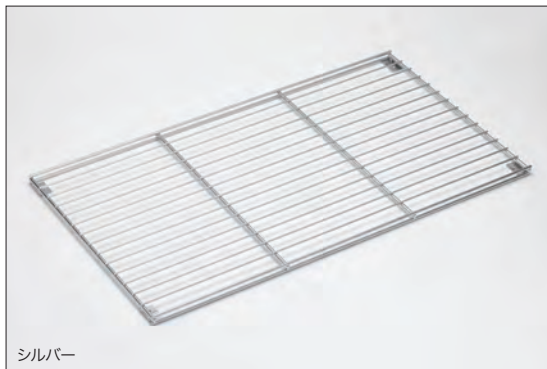

PARTS

収納パーツ 棚柱セット

網棚

アームハング棚柱SS
および棚板は
専用カタログ
「ランバーシリーズ」を
ご覧ください。

単位:mm

網棚 **NEW** 水周りに最適な通気性の良いステンレス製の棚板。置き収納やフックを使用した吊り収納も可能な網棚です。

厚さ	奥行	幅	コード	品番	入数	設計価格
18.5	290	450	11508544	N3TAM-D3W04	1セット	9,400円(税込 10,340円)/セット
		600	11508570 発売予定品	N3TAM-D3W06		13,000円(税込 14,300円)/セット
		800	11508545	N3TAM-D3W08		14,900円(税込 16,390円)/セット
	440	450	11508546	N3TAM-D4W04		11,700円(税込 12,870円)/セット
		600	11508571 発売予定品	N3TAM-D4W06		16,500円(税込 18,150円)/セット
		800	11508547	N3TAM-D4W08		17,500円(税込 19,250円)/セット

セット内容 網棚×1枚/樹脂金具×4個/バインドビスL=16×4本/固定ネジ=10×4本/樹脂金具(前右)×1個/樹脂金具(前左)×1個/樹脂金具(後)×2個

必ずアームハング棚柱SSの棚受(木質棚板用)と網棚用連結金具を一緒にご注文ください。

発売予定品 2023年1月頃の発売予定です。

網棚と棚受の組み合わせについて

使用する網棚は、棚受の奥行タイプ-10mmの奥行サイズをお選びください。(右図参照)
例) 奥行290の網棚には、奥行タイプ300の棚受をお選びください。