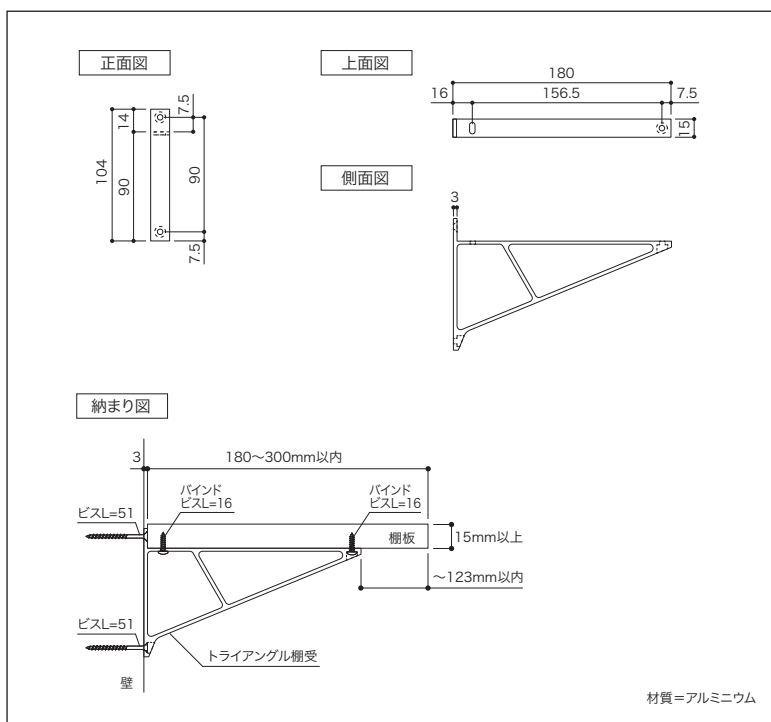

カラー	コード	品番	入数	設計価格
ホワイト	05700035	TT-W	1本	4,000円(税込 4,400円)/セット
ブラック	05700036	TT-B		

セット内容 トライアングル棚受×1本/バインドビスL=16×2本/ビスL=51×2本

- ●棚板は、厚さ15mm以上・奥行180~300mmまでの対応となります。
- ●棚板の端からトライアングル棚受(中心)までは150mm以内になるように設定してください。
- ●棚板と背壁の間に3mmの隙間が生じますが、使用上の問題はありません。必要に応じてコーキング処理を行なってください。

耐荷重の目安値 下記は耐荷重の目安値であり、保証値ではありません。

条件	使用本数	耐荷重の目安値
棚板幅900mmまで	2本	40kg
棚板幅901mm~1810mmまで	3本	60kg
棚板幅1811mm~2700mmまで	4本	80kg

トライアングル棚受は、使用する棚板の耐荷重の目安値とたわみ量により制限されます。