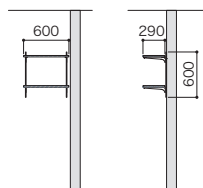

洗濯機上部収納 アームハング棚柱棚板セット

網棚 : シルバー
アームハング棚柱SS : SSシルバー

プラン合計 **50,200円(税込55,220円)**

セット品番 AG000185SV□

パーツ	品名	サイズ	品番	設計価格	数量
棚板	網棚	18.5×290×600	N3TAM-D3W06	13,000円	2
棚柱	アームハング棚柱2入	L=600	SS-H06□-2	4,000円	1
棚受	棚受2入(木質棚板用)	D=300	SS-MD30□	3,600円	2
棚受	網棚用連結金具	-	SS-TAMRK	6,500円	2