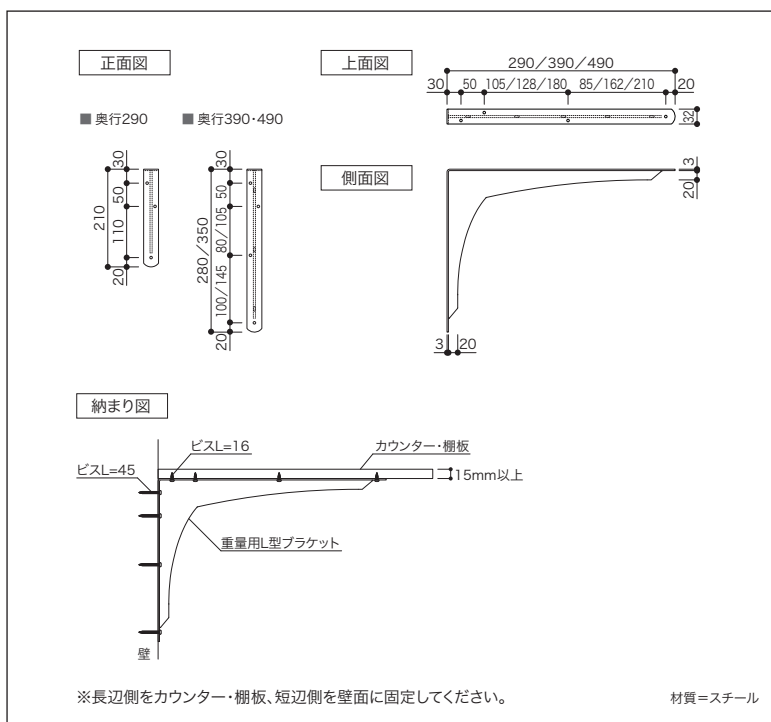

PARTS

収納パーツ 棚受金物

重量用L型ブラケット

棚板は専用カタログ「ランバーシリーズ」をご覧ください。

単位:mm

重量用L型ブラケット **NEW** カウンターや棚板を背壁に固定する重量用L型ブラケットです。

カラー	奥行	コード	品番	入数	設計価格
ホワイト	290	05700029	JB-D3-W	1本	12,000円(税込 13,200円)/セット
	390	05700030	JB-D4-W		15,000円(税込 16,500円)/セット
	490	05700031	JB-D6-W		18,000円(税込 19,800円)/セット
ブラック	290	05700032	JB-D3-B		12,000円(税込 13,200円)/セット
	390	05700033	JB-D4-B		15,000円(税込 16,500円)/セット
	490	05700034	JB-D6-B		18,000円(税込 19,800円)/セット

セット内容
奥行290 重量用L型ブラケット×1本/ビスL=16×4本/ビスL=45×3本
奥行390・490 重量用L型ブラケット×1本/ビスL=16×4本/ビスL=45×4本

耐荷重の目安値

下記は耐荷重の目安値であり、保証値ではありません。

条件	耐荷重の目安値	重量用L型ブラケットは、使用するカウンター・棚板の耐荷重の目安値とたわみ量により制限されます。
下記取付条件で使用	100kg	

下地合板(12mm等)のみでは上記「耐荷重の目安値」の性能は実現できません。本製品は、間柱、下地桟木(45mm厚以上)等、強度のある下地に取り付けてください。

ご注文の際の注意

重量用L型ブラケットのサイズにより使用できるカウンター・棚板の奥行が異なります。下記奥行対応表をご確認ください。

奥行対応表

重量用L型ブラケット	カウンター・棚板
290mm	300~399mm
390mm	400~499mm
490mm	500~600mm

ご注文の際の注意

使用するカウンター・棚板の厚さにより重量用L型ブラケット同士の間隔が異なります。下記取付条件をご確認のうえ、重量用L型ブラケットの必要数をご注文ください。

取付条件

カウンター・棚板の厚さ	条件
15mm	ブラケットピッチ 450mm以下
20mm・27mm	ブラケットピッチ 900mm以下
35mm	ブラケットピッチ 1300mm以下

- ●カウンター・棚板の端から重量用L型ブラケット(中心)までは100mm以内になるように設定してください。
- ●強度を高めるために先端に向けて傾斜を付け、高くしています。そのため、L型やU型プランの際には、カウンターの高さが一定に揃わない箇所がありますのでご注意ください。