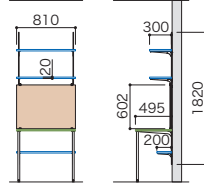

ご注文の際の
注意点を
セット品番でご注文いただく場合でも
在庫品と同様の納期になります。

カラーバリエーションについて
セット品番の◆・□・△には、
それぞれの色記号が入ります。
ご注文の際は、色記号を
ご記入ください。

※セット品番の◆・□・△と、
パーツ品番の◆・□・△は
同じ色記号になります。

デスク天板・グレイランパー 4面エッジR加工・ エッジテープ(◆)	色記号	LW	WV	GO	RJ	DJ	BJ
色名		シェル ホワイト	ホワイト オパール	ベージュ オーク	ブラウン ウォールナット	ダーク ウォールナット	ブラック ウォールナット
アームハング棚柱SS(□)	色記号	S	W	B			
色名		SSシルバー	SSホワイト	SSブラック			
有孔パネル(△)	色記号	LW	IJ	AJ			DG
色名		シェルホワイト	ブライト ウォールナット	アッシュ ウォールナット			ダークグレー

※1 LWはデスク天板のみ対応しています。デスク天板の色記号がLWの場合、グレイランパー 4面エッジR加工の色組み合わせはWVになります。

リビングデスク収納 アームハング棚柱棚板セット

デスク天板・グレイランパー 4面エッジR加工 : ブラウンウォールナット
アームハング棚柱SS : SSホワイト / 有孔パネル : シェルホワイト

プラン合計 **147,100円(税込161,810円)**

セット品番 **AG000173**◆□△

パーツ	品名	サイズ	品番	設計価格	数量
棚板	グレイランパー(4面エッジR加工)	20×300×810	G20-1R810-4◆	10,000円	3
棚柱	アームハング棚柱2入	L=1820	SS-H18□-2	9,500円	1
棚受	棚受2入(木質棚板用)	D=200	SS-MD20□	2,900円	1
棚受	棚受2入(木質棚板用)	D=300	SS-MD30□	3,600円	2
棚受	棚受2入(木質棚板用)	D=450	SS-MD45□	4,800円	1
デスク	デスク天板	20×495×810	SS-DTW8-◆	49,000円	1
デスク脚	デスク脚2入	L=700	SS-DAH7□	23,000円	1
パネル	有孔パネル	5.5×602×887	YP-23-△	13,500円	1
パネル受	パネルブラケット	-	SS-PBS	5,600円	1
その他	エッジテープ2m巻(グレイランパー用)	20×2000	20◆-2	1,600円	1