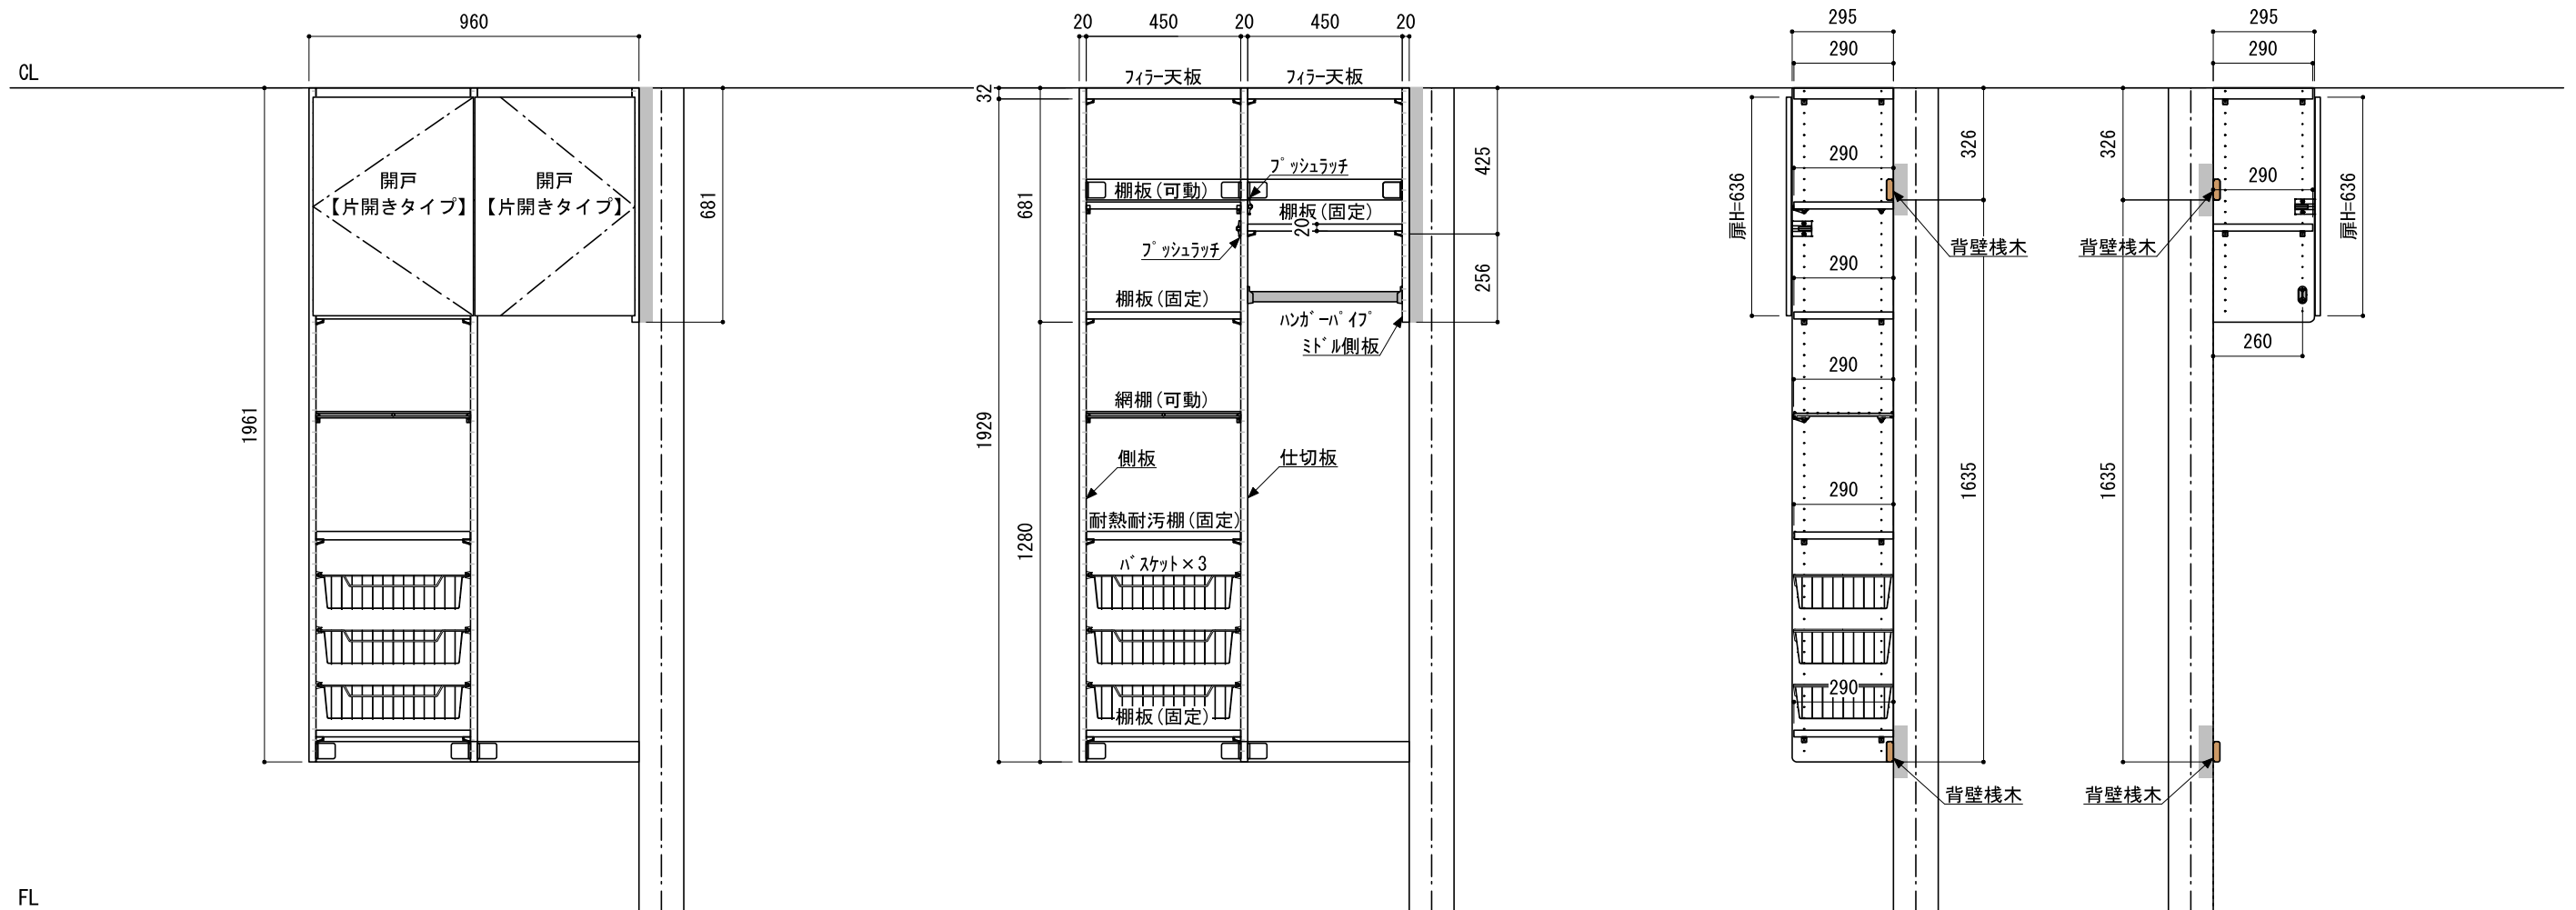

背壁棧木を取り付ける部分に12mm厚以上の合板もしくは補強棧木（現場調達）で下地補強をしてください。

■ 下地必要位置

※当図面はイメージ及び寸法の確認用であり、発注時には納まり、下地等の打合せが必要です。

※躯体の状況をご確認ください。

※施工方法、構成およびサイズにより、お見積もり価格が変わります。

※既製サイズ以外の部材は現場カットをお願いします。

本体色：シェルホワイト

扉色：鏡面ホワイト

正面図（外観）

正面図（扉内部）

A-A' 断面

B-B' 断面

<p>南海プライウッド株式会社</p>	<p>商品名</p>	<p>ランドリーパネル収納【ラクエル】</p>	<p>セット品番</p>	<p>AE014402LWKW 開戸あり 【開戸カラー：鏡面ホワイト】</p>	<p>作成日</p>	<p>2021年2月10日</p>	<p>縮尺</p>	<p>1/20</p>
---------------------	------------	-------------------------	--------------	---	------------	-------------------	-----------	-------------