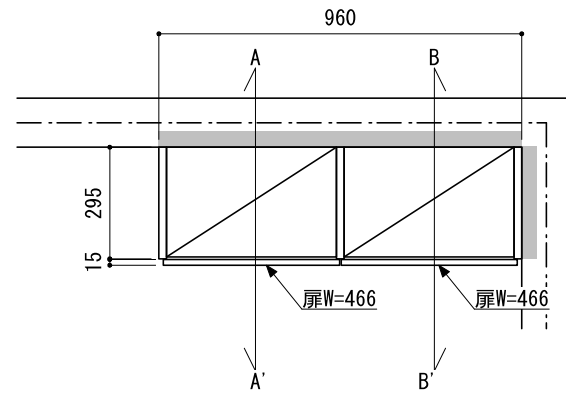

背壁棧木を取り付ける部分に12mm厚以上の合板もしくは補強棧木（現場調達）で下地補強をしてください。

■ 下地必要位置

※当図面はイメージ及び寸法の確認用であり、発注時には納まり、下地等の打合せが必要です。

※躯体の状況をご確認ください。

※施工方法、構成およびサイズにより、お見積もり価格が変わります。

※既製サイズ以外の部材は現場カットをお願いします。

本体色：シェルホワイト

扉色：鏡面ホワイト

正面図（外観）

正面図（扉内部）

A-A' 断面

B-B' 断面

<p>南海プライウッド株式会社</p>	<p>商品名</p>	<p>ランドリーパネル収納【ラクエル】</p>	<p>セット品番</p>	<p>AE014402LWKW 開戸あり 【開戸カラー：鏡面ホワイト】</p>	<p>作成日</p>	<p>2021年2月10日</p>	<p>縮尺</p>	<p>1/20</p>
---------------------	------------	-------------------------	--------------	---	------------	-------------------	-----------	-------------