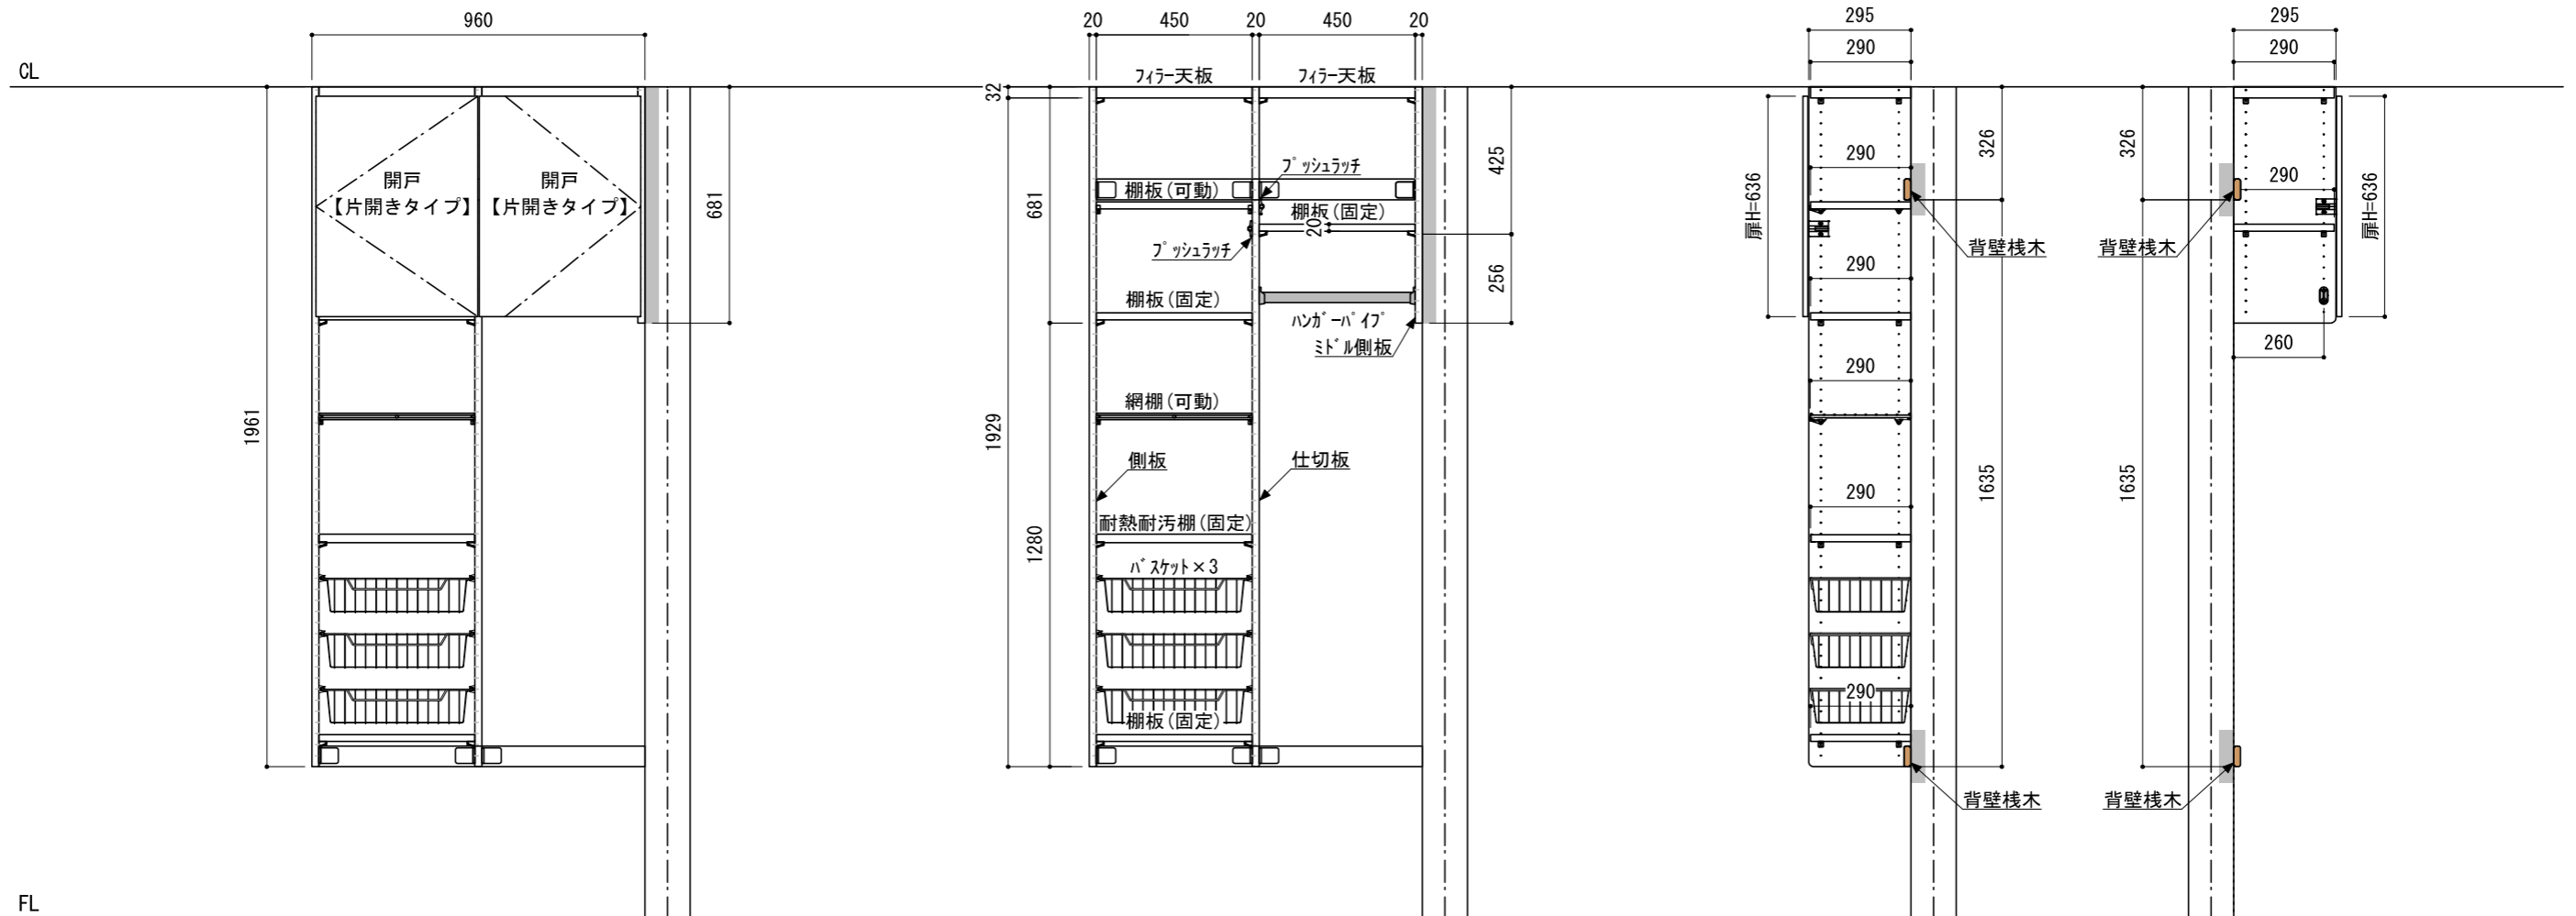

背壁棧木を取り付ける部分に12mm厚以上の合板もしくは補強棧木（現場調達）で下地補強をしてください。

■ 下地必要位置

※当図面はイメージ及び寸法の確認用であり、発注時には納まり、下地等の打合せが必要です。

※躯体の状況をご確認ください。

※施工方法、構成およびサイズにより、お見積もり価格が変わります。

※既製サイズ以外の部材は現場カットをお願いします。

本体色：シェルホワイト

扉色：シェルホワイト

正面図（外観）

正面図（扉内部）

A-A' 断面

B-B' 断面

<p>南海プライウッド株式会社</p>	<p>商品名</p>	<p>ランドリーパネル収納【ラクエル】</p>	<p>セット品番</p>	<p>AE014402LWLW 開戸あり 【開戸カラー：シェルホワイト】</p>	<p>作成日</p>	<p>2021年2月10日</p>	<p>縮尺</p>	<p>1/20</p>
---------------------	------------	-------------------------	--------------	--	------------	-------------------	-----------	-------------