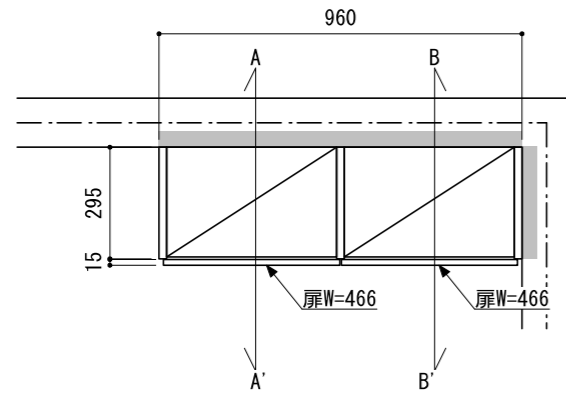

背壁棧木を取り付ける部分に12mm厚以上の合板もしくは補強棧木（現場調達）で下地補強をしてください。

■ 下地必要位置

※当図面はイメージ及び寸法の確認用であり、発注時には納まり、下地等の打合せが必要です。

※躯体の状況をご確認ください。

※施工方法、構成およびサイズにより、お見積もり価格が変わります。

※既製サイズ以外の部材は現場カットをお願いします。

本体色：シェルホワイト

扉色：シェルホワイト

正面図（外観）

正面図（扉内部）

A-A' 断面

B-B' 断面

<p>南海プライウッド株式会社</p>	<p>商品名</p>	<p>ランドリーパネル収納【ラクエル】</p>	<p>セット品番</p>	<p>AE014402LWLW 開戸あり 【開戸カラー：シェルホワイト】</p>	<p>作成日</p>	<p>2021年2月10日</p>	<p>縮尺</p>	<p>1/20</p>
---------------------	------------	-------------------------	--------------	--	------------	-------------------	-----------	-------------