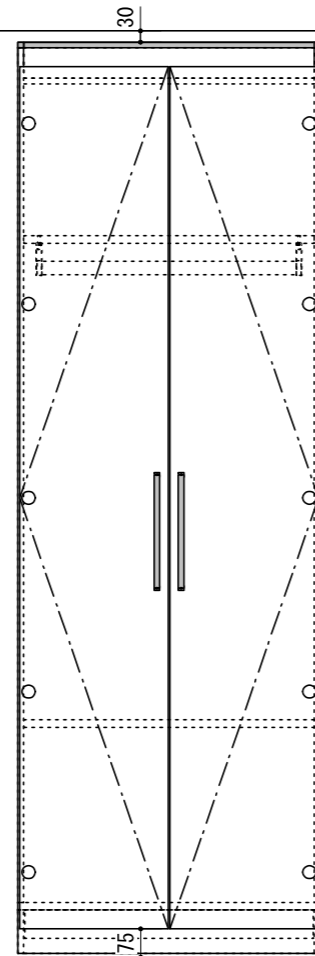

※当図面はイメージ及び寸法の確認用であり、発注時には納まり、下地等の打合せが必要です。
 ※躯体の状況をご確認ください。
 ※施工方法、構成およびサイズにより、お見積り価格が変わります。

CL

CH寸法にあわせて
側板/幕板を-50mmまでカット

<固定>

<移動>

2450用 ch=2401~2450対応

<移動>

<固定>

FL

南海プライウッド株式会社

商品名

可動間仕切り収納【ウォールゼットムーブ4】

プラン名

3尺高さ2450mm

作成日

2021年4月1日

縮尺