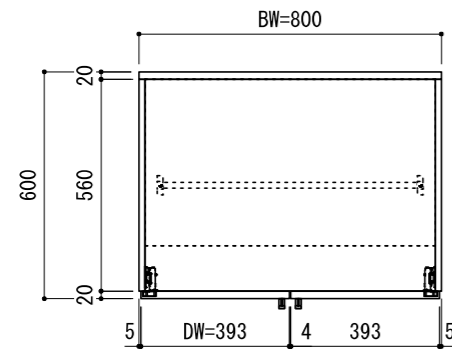

※当図面はイメージ及び寸法の確認用であり、発注時には納まり、下地等の打合せが必要です。
 ※躯体の状況をご確認ください。
 ※施工方法、構成およびサイズにより、お見積り価格が変わります。

CL

CH寸法にあわせて
側板/幕板を-50mmまでカット

<固定>

<移動>

2450用 ch=2401~2450対応

<移動>

<固定>

FL

南海プライウッド株式会社

商品名

可動間仕切り収納【ウォールゼットムーブ4】

プラン名

3尺高さ2450mm

作成日

2021年4月1日

縮尺