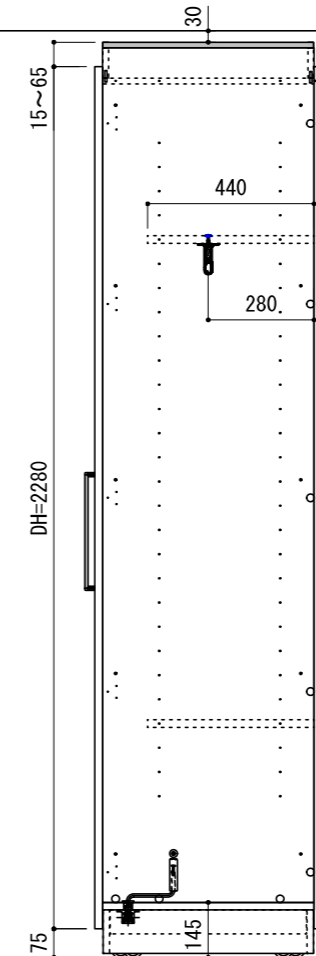

※当図面はイメージ及び寸法の確認用であり、発注時には納まり、下地等の打合せが必要です。
 ※躯体の状況をご確認ください。
 ※施工方法、構成およびサイズにより、お見積り価格が変わります。

CL

CH寸法にあわせて
側板/幕板を-50mmまでカット

<固定>

<移動>

2450用 ch=2401~2450対応

<移動>

<固定>

FL

南海プライウッド株式会社

商品名

可動間仕切り収納【ウォールゼットムーブ4】

プラン名

3尺高さ2450mm

作成日

2021年4月1日

縮尺