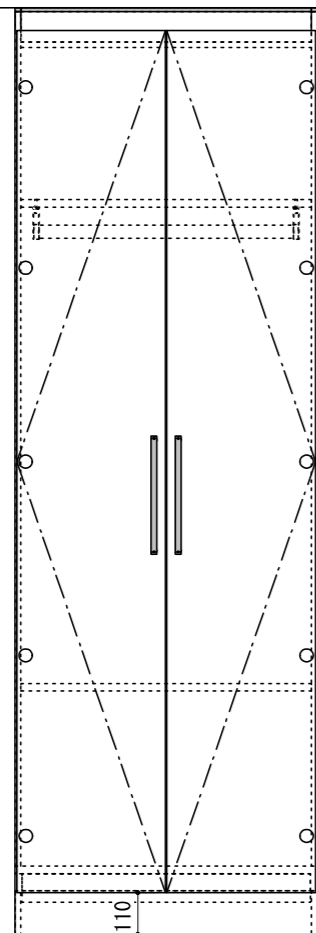

※当図面はイメージ及び寸法の確認用であり、発注時には納まり、下地等の打合せが必要です。
 ※躯体の状況をご確認ください。
 ※施工方法、構成およびサイズにより、お見積り価格が変わります。

CL

CH寸法にあわせて
側板/幕板を-50mmまでカット

<固定>

<移動>

2450用 ch=2401~2450対応

<移動>

<固定>

FL

南海プライウッド株式会社

商品名

可動間仕切り収納【ウォールゼットムーブ4】

プラン名

3尺高さ2450mm

作成日

2021年4月1日

縮尺