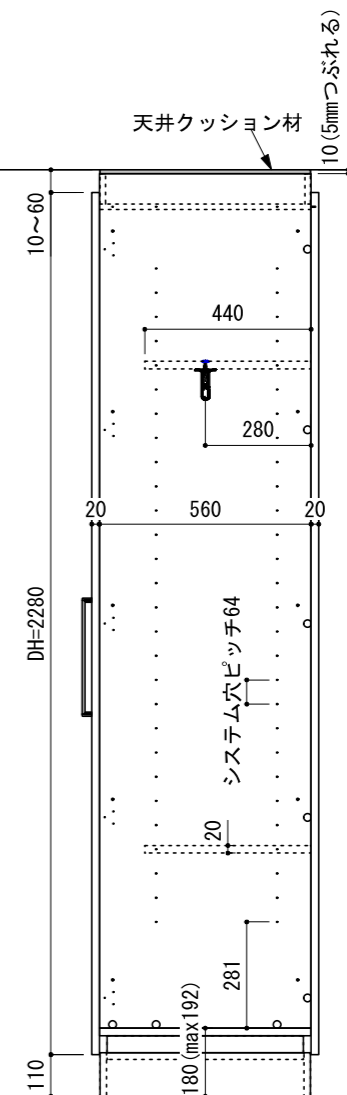

※当図面はイメージ及び寸法の確認用であり、発注時には納まり、下地等の打合せが必要です。
 ※躯体の状況をご確認ください。
 ※施工方法、構成およびサイズにより、お見積り価格が変わります。

CL

CH寸法にあわせて
側板/幕板を-50mmまでカット

<固定>

<移動>

2450用 ch=2401~2450対応

<移動>

<固定>

FL

南海プライウッド株式会社

商品名

可動間仕切り収納【ウォールゼットムーブ4】

プラン名

3尺高さ2450mm

作成日

2021年4月1日

縮尺