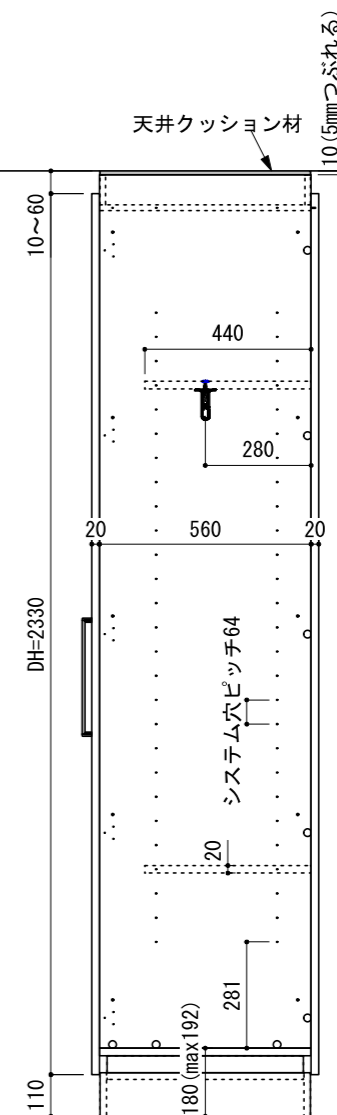

※当図面はイメージ及び寸法の確認用であり、発注時には納まり、下地等の打合せが必要です。  
 ※躯体の状況をご確認ください。  
 ※施工方法、構成およびサイズにより、お見積もり価格が変わります。

※CH寸法にあわせて  
側板/幕板を-50mmまでカット

CL

FL

<固定>

<移動>

2500用 ch=2451~2500対応

<移動>

<固定>

南海プライウッド株式会社

商品名

可動間仕切り収納【ウォールゼットムーブ4】

プラン名

4.5尺高さ2500mm

作成日

2021年4月1日

縮尺