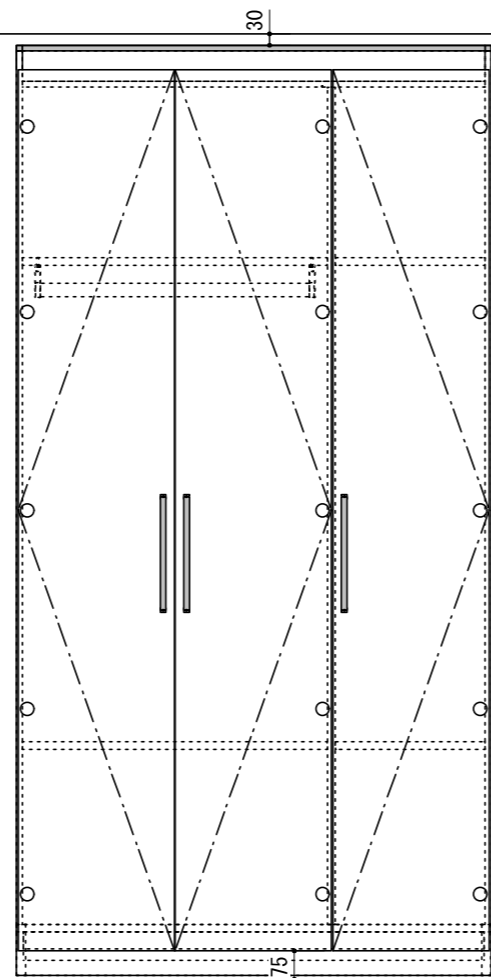

※当図面はイメージ及び寸法の確認用であり、発注時には納まり、下地等の打合せが必要です。  
 ※躯体の状況をご確認ください。  
 ※施工方法、構成およびサイズにより、お見積もり価格が変わります。

※CH寸法にあわせて  
側板/幕板を-50mmまでカット

CL

FL

<固定>

<移動>

2500用 ch=2451~2500対応

<移動>

<固定>

南海プライウッド株式会社

商品名

可動間仕切り収納【ウォールゼットムーブ4】

プラン名

4.5尺高さ2500mm

作成日

2021年4月1日

縮尺