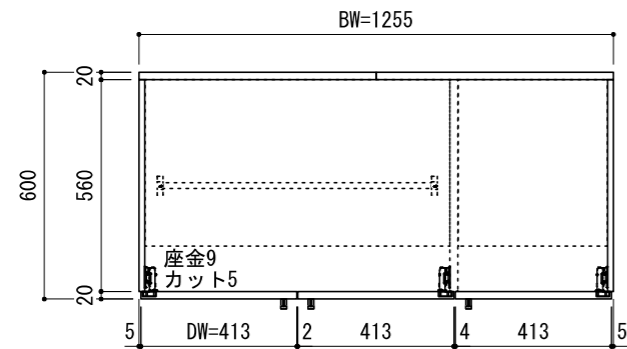

※当図面はイメージ及び寸法の確認用であり、発注時には納まり、下地等の打合せが必要です。  
 ※躯体の状況をご確認ください。  
 ※施工方法、構成およびサイズにより、お見積もり価格が変わります。

※CH寸法にあわせて  
側板/幕板を-50mmまでカット

CL

FL

<固定>

<移動>

2500用 ch=2451~2500対応

<移動>

<固定>

南海プライウッド株式会社

商品名

可動間仕切り収納【ウォールゼットムーブ4】

プラン名

4.5尺高さ2500mm

作成日

2021年4月1日

縮尺