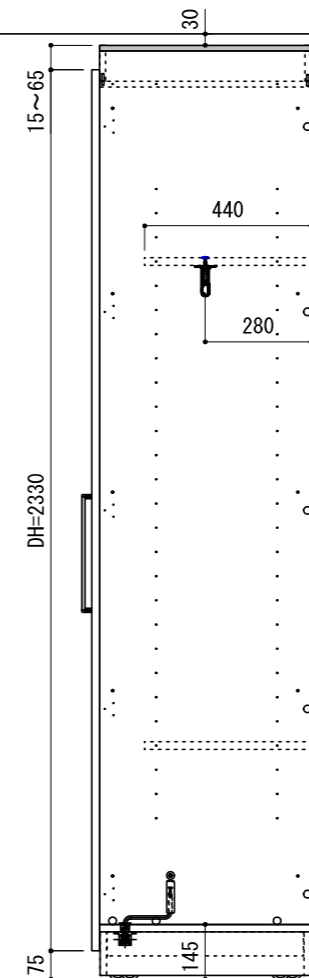

※当図面はイメージ及び寸法の確認用であり、発注時には納まり、下地等の打合せが必要です。  
 ※躯体の状況をご確認ください。  
 ※施工方法、構成およびサイズにより、お見積もり価格が変わります。

※CH寸法にあわせて  
側板/幕板を-50mmまでカット

CL

FL

<固定>

<移動>

2500用 ch=2451~2500対応

<移動>

<固定>

南海プライウッド株式会社

商品名

可動間仕切り収納【ウォールゼットムーブ4】

プラン名

4.5尺高さ2500mm

作成日

2021年4月1日

縮尺