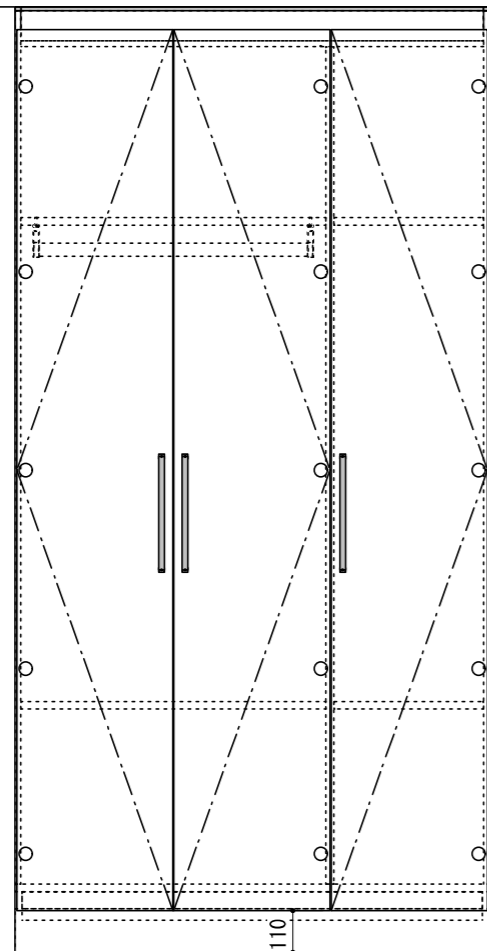

※当図面はイメージ及び寸法の確認用であり、発注時には納まり、下地等の打合せが必要です。  
 ※躯体の状況をご確認ください。  
 ※施工方法、構成およびサイズにより、お見積もり価格が変わります。

※CH寸法にあわせて  
側板/幕板を-50mmまでカット

CL

FL

<固定>

<移動>

2500用 ch=2451~2500対応

<移動>

<固定>

南海プライウッド株式会社

商品名

可動間仕切り収納【ウォールゼットムーブ4】

プラン名

4.5尺高さ2500mm

作成日

2021年4月1日

縮尺