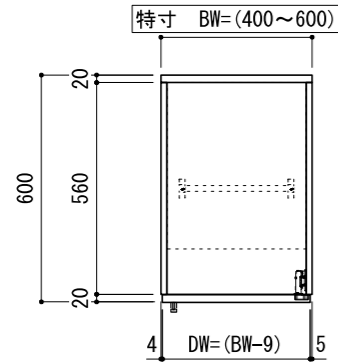

※当図面はイメージ及び寸法の確認用であり、発注時には納まり、下地等の打合せが必要です。
 ※躯体の状況をご確認ください。
 ※施工方法、構成およびサイズにより、お見積もり価格が変わります。

※幅400~600mmタイプはキャスターが装備されていません。
 下部の床面設置部分にフェルトを貼った仕様となります。

特寸 ch=1700~2300対応

南海プライウッド株式会社

商品名

可動間仕切り収納【ウォールゼットムーブ4】

プラン名

特注1.5尺

作成日

2021年4月1日

縮尺