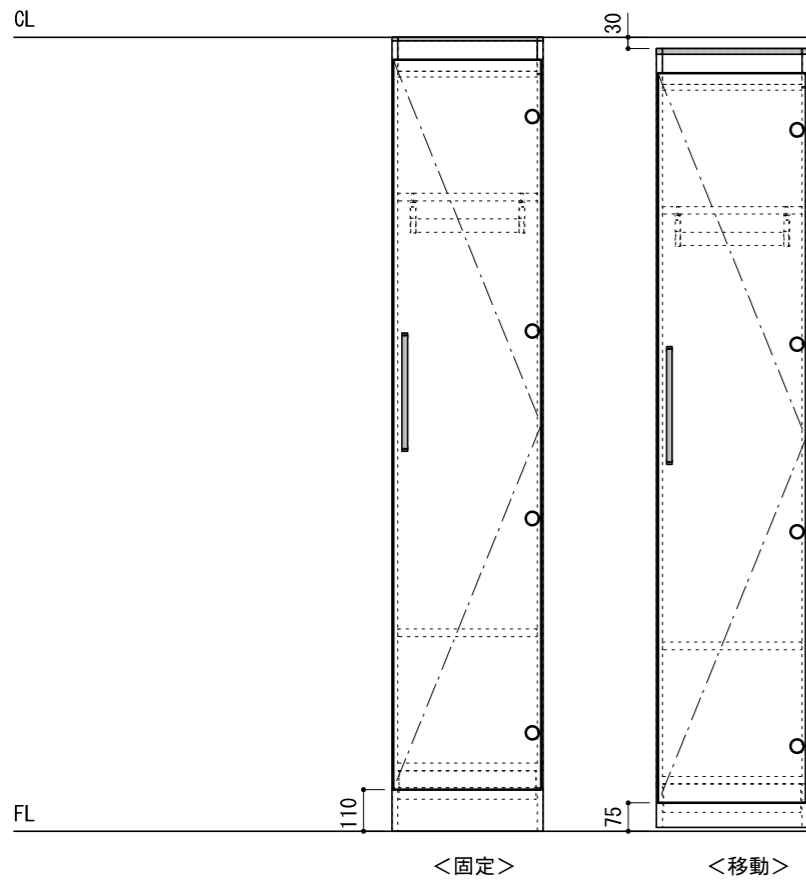

※当図面はイメージ及び寸法の確認用であり、発注時には納まり、下地等の打合せが必要です。
 ※躯体の状況をご確認ください。
 ※施工方法、構成およびサイズにより、お見積もり価格が変わります。

※幅400~600mmタイプはキャスターが装備されていません。
 下部の床面設置部分にフェルトを貼った仕様となります。

特寸 ch=1700~2300対応

南海プライウッド株式会社

商品名

可動間仕切り収納【ウォールゼットムーブ4】

プラン名

特注1.5尺

作成日

2021年4月1日

縮尺