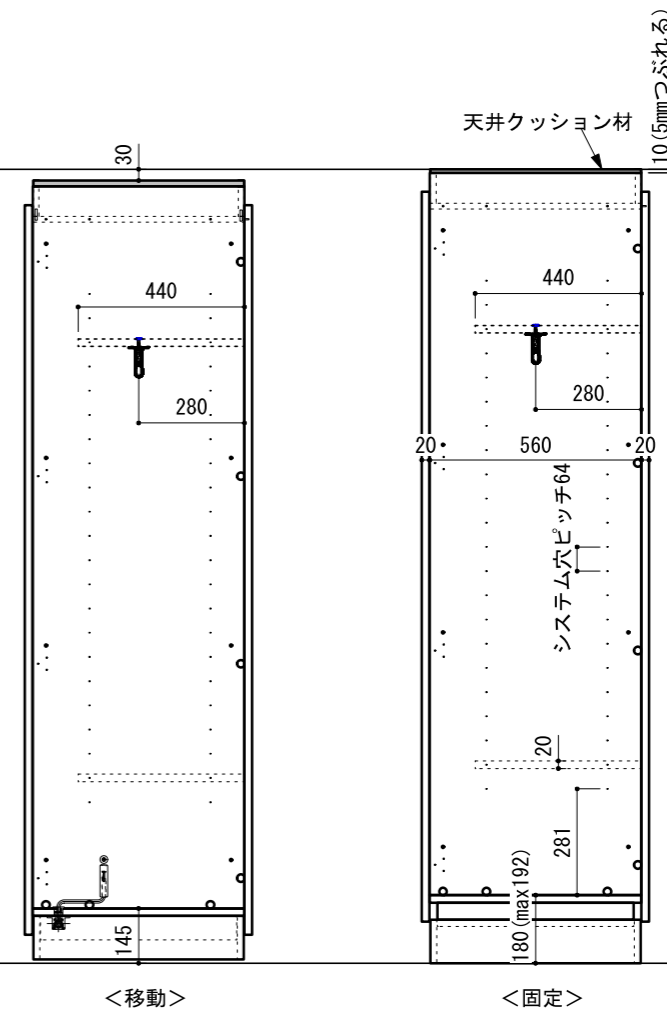

※当図面はイメージ及び寸法の確認用であり、発注時には納まり、下地等の打合せが必要です。
 ※躯体の状況をご確認ください。
 ※施工方法、構成およびサイズにより、お見積もり価格が変わります。

※幅400~600mmタイプはキャスターが装備されていません。
 下部の床面設置部分にフェルトを貼った仕様となります。

特寸 ch=1700~2300対応

南海プライウッド株式会社

商品名

可動間仕切り収納【ウォールゼットムーブ4】

プラン名

特注1.5尺

作成日

2021年4月1日

縮尺