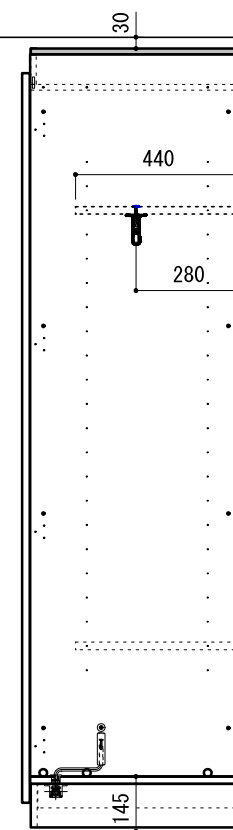

※当図面はイメージ及び寸法の確認用であり、発注時には納まり、下地等の打合せが必要です。
 ※躯体の状況をご確認ください。
 ※施工方法、構成およびサイズにより、お見積もり価格が変わります。

CL

<固定>

<移動>

特寸 ch=1700~2300対応

<移動>

<固定>

FL

南海プライウッド株式会社

商品名

可動間仕切り収納【ウォールゼットムーブ4】

プラン名

特注1M LOWタイプ

作成日

2021年4月1日

縮尺