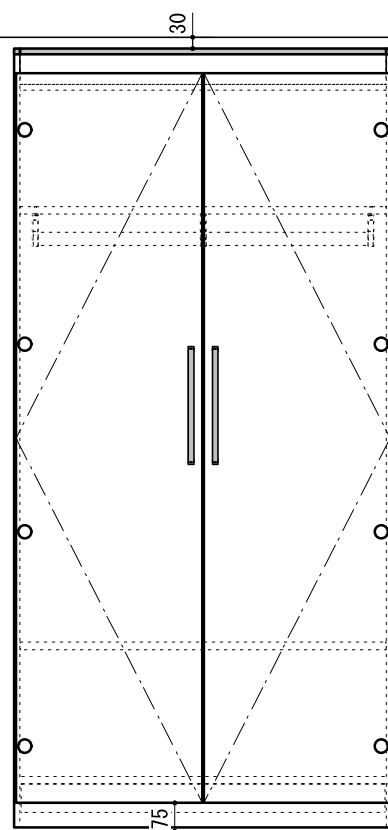

※当図面はイメージ及び寸法の確認用であり、発注時には納まり、下地等の打合せが必要です。
 ※躯体の状況をご確認ください。
 ※施工方法、構成およびサイズにより、お見積もり価格が変わります。

CL

<固定>

<移動>

特寸 ch=1700~2300対応

<移動>

<固定>

FL

南海プライウッド株式会社

商品名

可動間仕切り収納【ウォールゼットムーブ4】

プラン名

特注1M LOWタイプ

作成日

2021年4月1日

縮尺