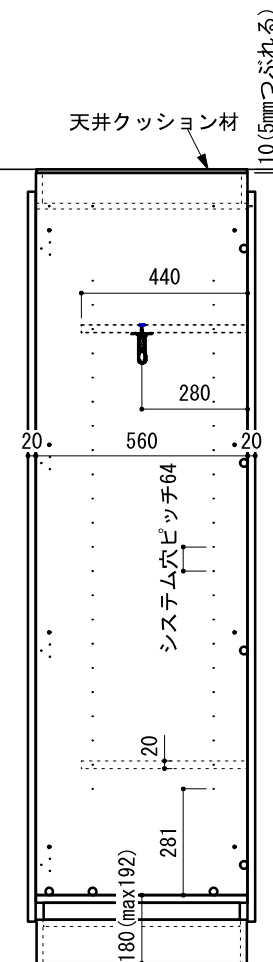

※当図面はイメージ及び寸法の確認用であり、発注時には納まり、下地等の打合せが必要です。
 ※躯体の状況をご確認ください。
 ※施工方法、構成およびサイズにより、お見積もり価格が変わります。

CL

<固定>

<移動>

特寸 ch=1700~2300対応

<移動>

<固定>

FL

南海プライウッド株式会社

商品名

可動間仕切り収納【ウォールゼットムーブ4】

プラン名

特注1M LOWタイプ

作成日

2021年4月1日

縮尺