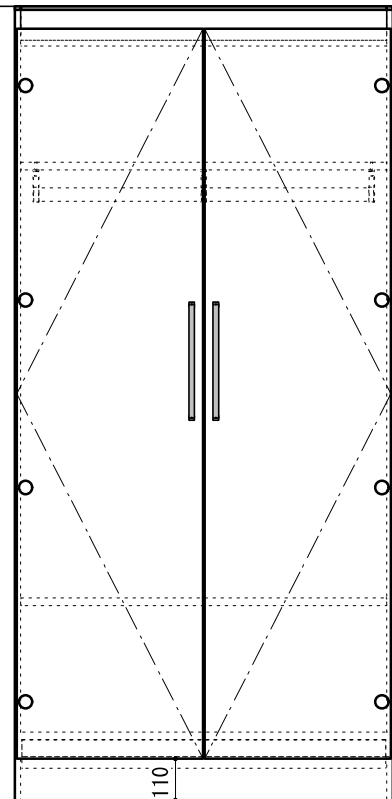

※当図面はイメージ及び寸法の確認用であり、発注時には納まり、下地等の打合せが必要です。
 ※躯体の状況をご確認ください。
 ※施工方法、構成およびサイズにより、お見積もり価格が変わります。

CL

<固定>

<移動>

特寸 ch=1700~2300対応

<移動>

<固定>

FL

南海プライウッド株式会社

商品名

可動間仕切り収納【ウォールゼットムーブ4】

プラン名

特注1M LOWタイプ

作成日

2021年4月1日

縮尺