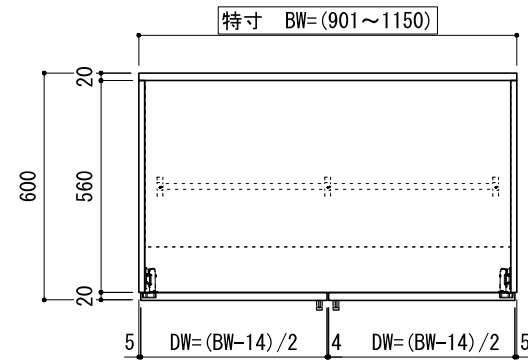

※当図面はイメージ及び寸法の確認用であり、発注時には納まり、下地等の打合せが必要です。
 ※躯体の状況をご確認ください。
 ※施工方法、構成およびサイズにより、お見積もり価格が変わります。

CL

<固定>

<移動>

特寸 ch=1700~2300対応

<移動>

<固定>

FL

南海プライウッド株式会社

商品名

可動間仕切り収納【ウォールゼットムーブ4】

プラン名

特注1M LOWタイプ

作成日

2021年4月1日

縮尺