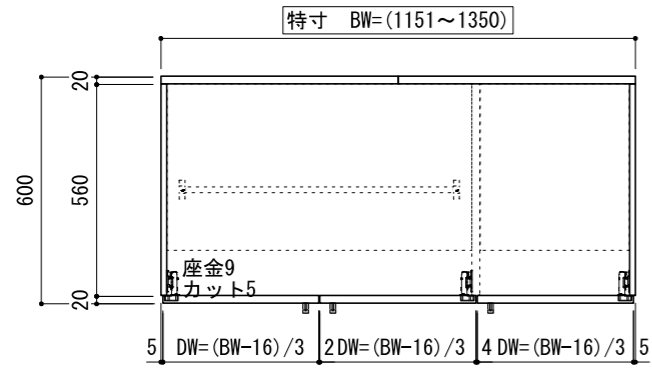

※当図面はイメージ及び寸法の確認用であり、発注時には納まり、下地等の打合せが必要です。
 ※躯体の状況をご確認ください。
 ※施工方法、構成およびサイズにより、お見積もり価格が変わります。

特寸 ch=1700~2300対応

南海プライウッド株式会社

商品名

可動間仕切り収納【ウォールゼットムーブ4】

プラン名

特注4.5尺 LOWタイプ

作成日