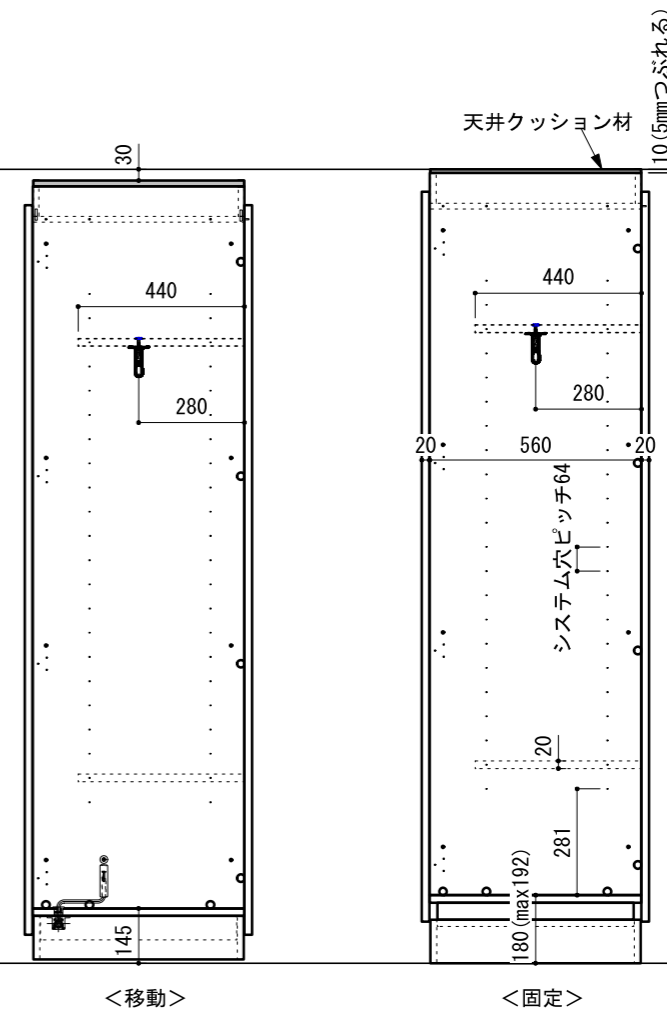

※当図面はイメージ及び寸法の確認用であり、発注時には納まり、下地等の打合せが必要です。
 ※躯体の状況をご確認ください。
 ※施工方法、構成およびサイズにより、お見積もり価格が変わります。

特寸 ch=1700~2300対応

南海プライウッド株式会社

商品名

可動間仕切り収納【ウォールゼットムーブ4】

プラン名

特注4.5尺 LOWタイプ

作成日

2021年4月1日

縮尺