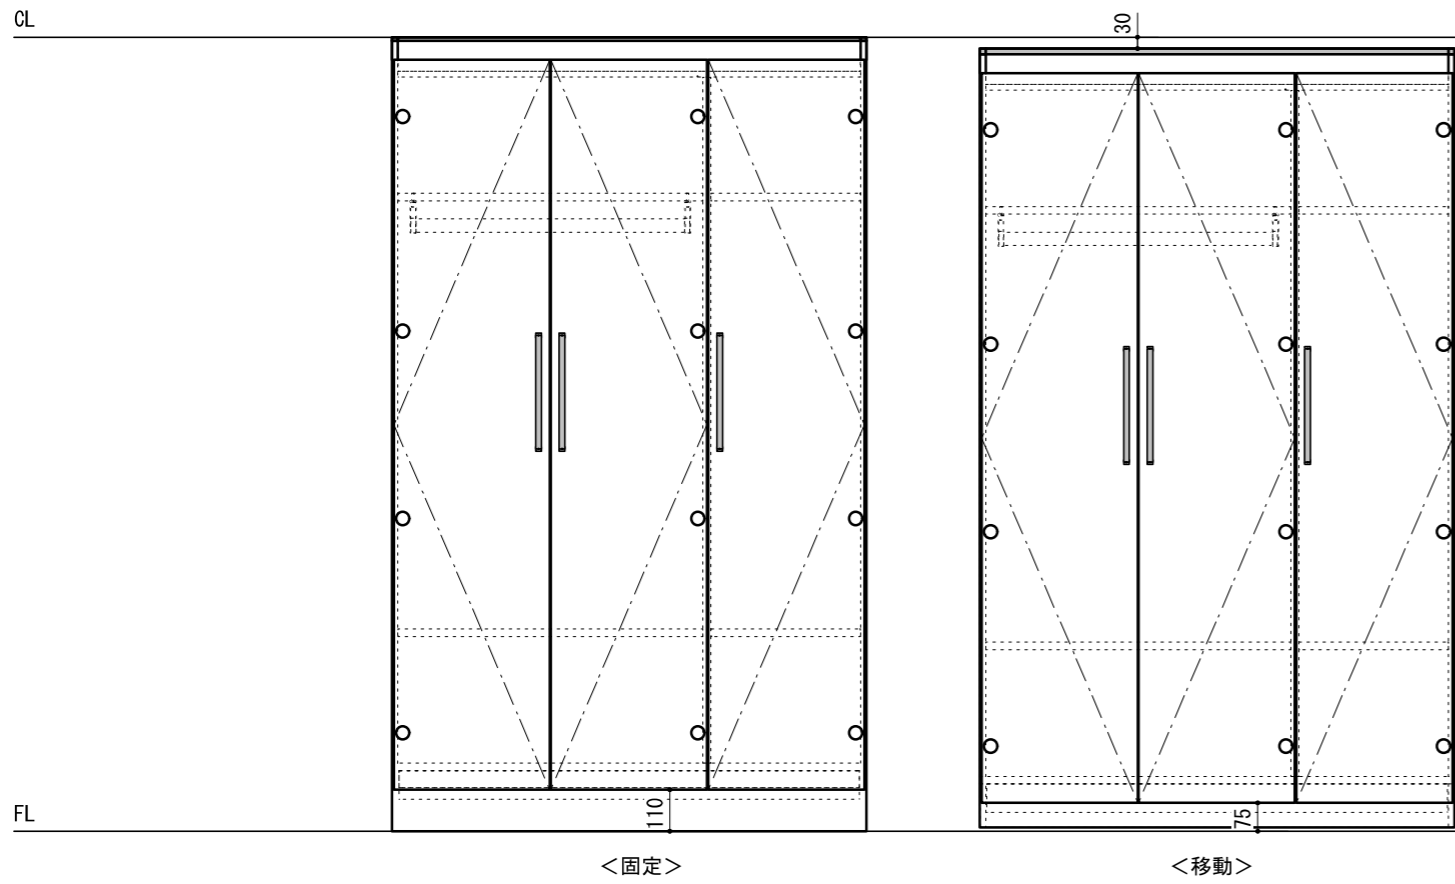

※当図面はイメージ及び寸法の確認用であり、発注時には納まり、下地等の打合せが必要です。
 ※躯体の状況をご確認ください。
 ※施工方法、構成およびサイズにより、お見積もり価格が変わります。

特寸 ch=1700~2300対応

南海プライウッド株式会社

商品名

可動間仕切り収納【ウォールゼットムーブ4】

プラン名

特注4.5尺 LOWタイプ

作成日