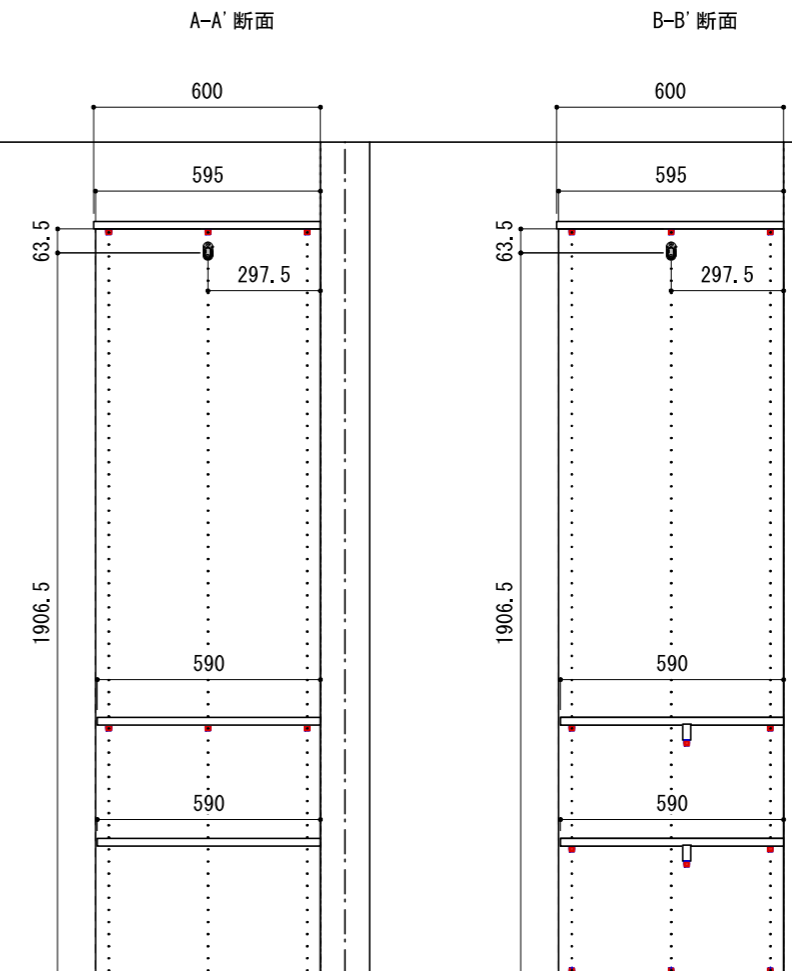

壁に部材を直接取り付けの際は、必ず下地を付けるようにしてください。

■ 下地必要位置

※製品を設置する壁面に厚さ12mm以上のコンパネ下地（現場調達）または補強材が必要。
 ※床面には、厚さ12mm以上の木質床材が必要です。

※当図面はイメージ及び寸法の確認用であり、発注時には納まり、下地等の打合せが必要です。

※躯体の状況をご確認ください。

※施工方法、構成およびサイズにより、お見積り価格が変わります。

※印の付いた部材は現場カットをお願いします。

※ HP : ハンガーパイプ

※■には色記号 (LW・IJ・AJ) が入ります。

南海プライウッド株式会社

商品名

クロゼットシステム ウォールゼット ノエル3

セット品番

AA000687 ■ 奥行600

作成日

2020年12月12日

縮尺

1/20