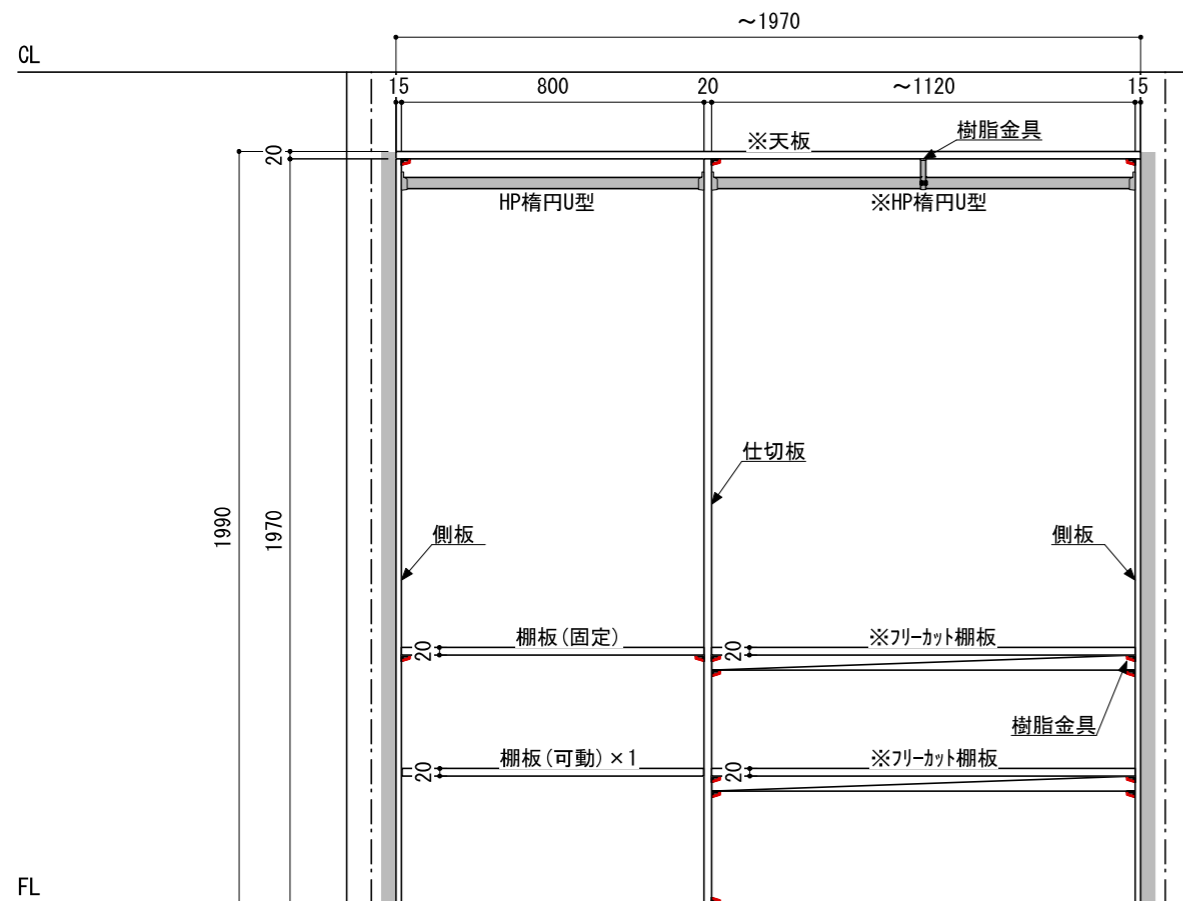

壁に部材を直接取り付けの際は、必ず下地を付けるようにしてください。

■ 下地必要位置

※製品を設置する壁面に厚さ12mm以上のコンパネ下地（現場調達）または補強材が必要。
 ※床面には、厚さ12mm以上の木質床材が必要です。

※当図面はイメージ及び寸法の確認用であり、発注時には納まり、下地等の打合せが必要です。

※躯体の状況をご確認ください。

※施工方法、構成およびサイズにより、お見積り価格が変わります。

※印の付いた部材は現場カットをお願いします。

※ HP : ハンガーパイプ

※■には色記号 (LW・IJ・AJ) が入ります。

南海プライウッド株式会社

商品名

クロゼットシステム ウォールゼット ノエル3

セット品番

AA000687 ■ 奥行600

作成日

2020年12月12日

縮尺

1/20