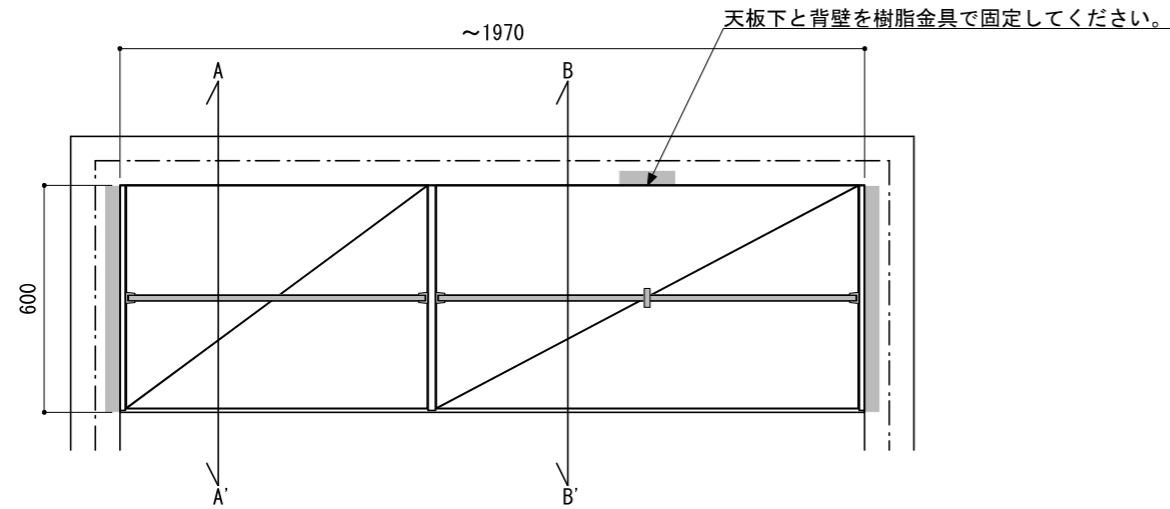

壁に部材を直接取り付けの際は、必ず下地を付けるようにしてください。

■ 下地必要位置

※製品を設置する壁面に厚さ12mm以上のコンパネ下地（現場調達）または補強材が必要。
 ※床面には、厚さ12mm以上の木質床材が必要です。

※当図面はイメージ及び寸法の確認用であり、発注時には納まり、下地等の打合せが必要です。

※躯体の状況をご確認ください。

※施工方法、構成およびサイズにより、お見積り価格が変わります。

※印の付いた部材は現場カットをお願いします。

※ HP : ハンガーパイプ

※■には色記号 (LW・IJ・AJ) が入ります。

南海プライウッド株式会社

商品名

クロゼットシステム ウォールゼット ノエル3

セット品番

AA000687 ■ 奥行600

作成日