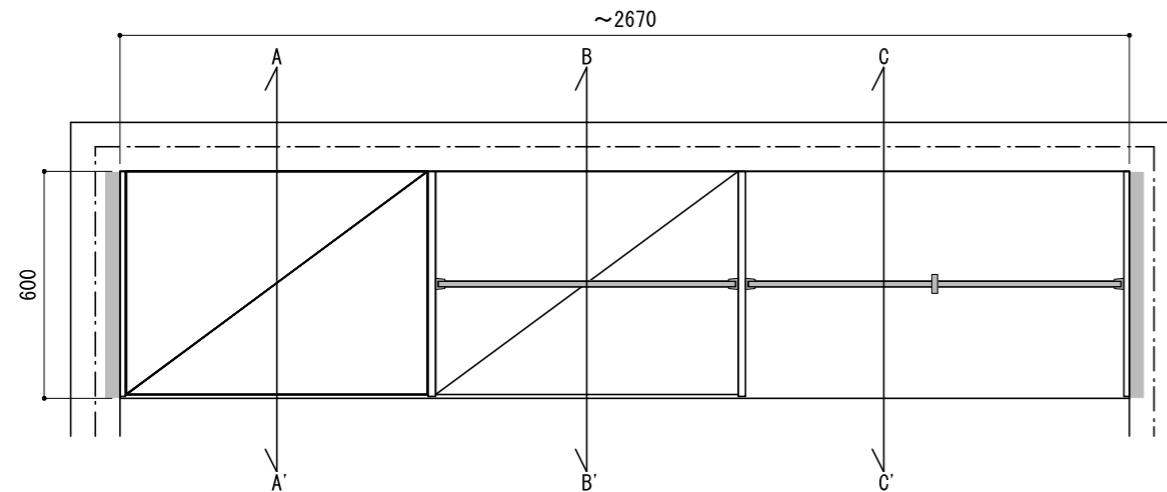

壁に部材を直接取り付けの際は、必ず下地を付けるようにしてください。

※製品を設置する壁面に厚さ12mm以上のコンパネ下地（現場調達）または補強材が必要で
 ※床面には、厚さ12mm以上の木質床材が必要です。

※当図面はイメージ及び寸法の確認用であり、発注時には納まり、下地等の打合せが必要です。
 ※躯体の状況をご確認ください。
 ※施工方法、構成およびサイズにより、お見積り価格が変わります。

※印の付いた部材は現場カットをお願いします。

※ HP : ハンガーパイプ

※■には色記号 (LW・IJ・AJ) が入ります。

南海プライウッド株式会社

商品名

クロゼットシステム ウォールゼット ノエル3

セット品番

AA002997■ プラン2
奥行600

作成日