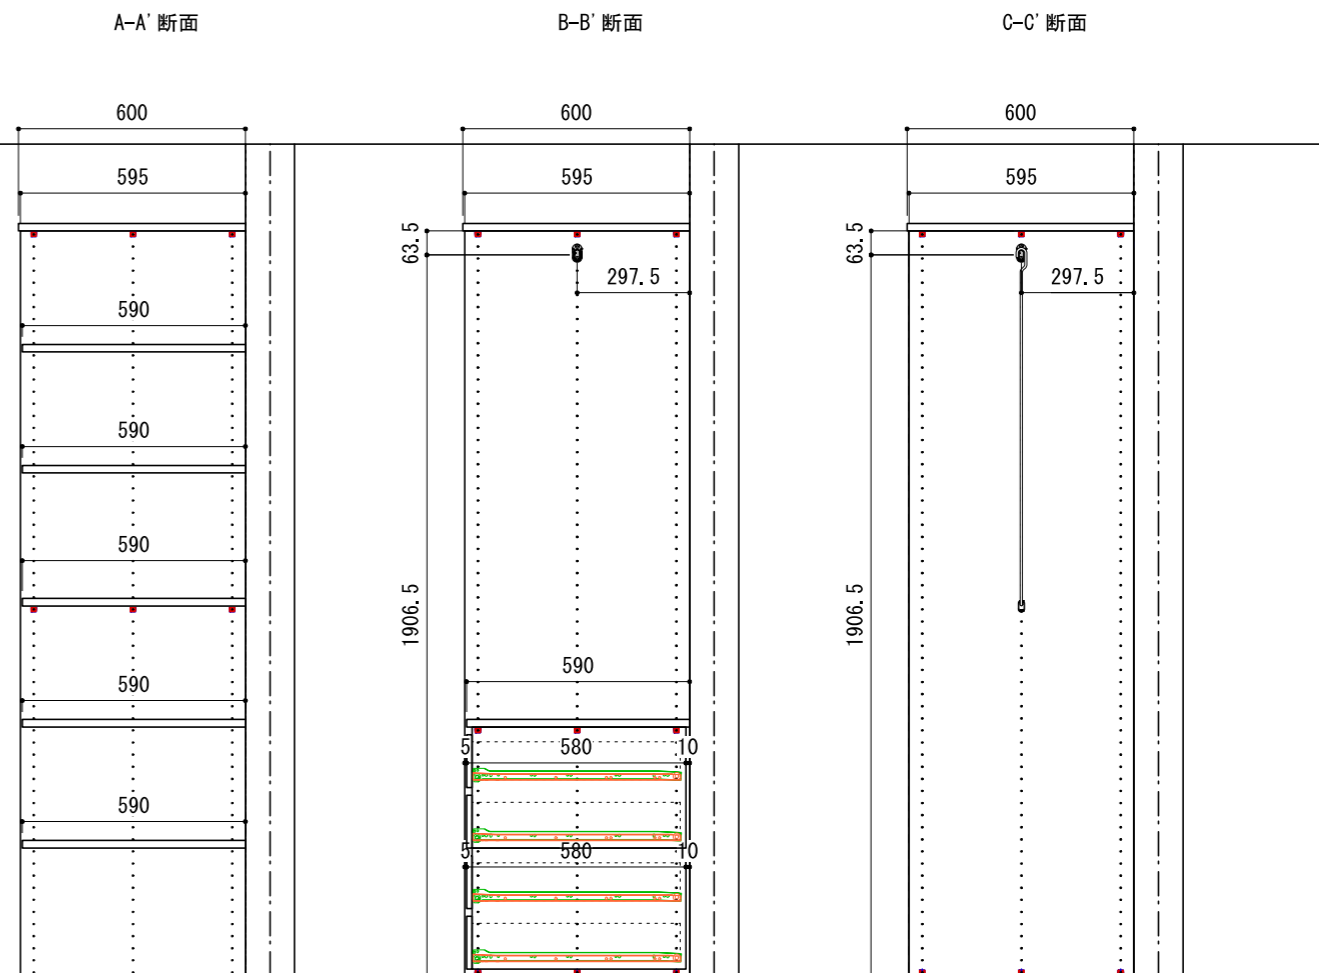

壁に部材を直接取り付けの際は、必ず下地を付けるようにしてください。

※製品を設置する壁面に厚さ12mm以上のコンパネ下地（現場調達）または補強材が必要で
 ※床面には、厚さ12mm以上の木質床材が必要です。

※当図面はイメージ及び寸法の確認用であり、発注時には納まり、下地等の打合せが必要です。
 ※躯体の状況をご確認ください。
 ※施工方法、構成およびサイズにより、お見積り価格が変わります。

※印の付いた部材は現場カットをお願いします。

※ HP : ハンガーパイプ

※■には色記号 (LW・IJ・AJ) が入ります。

南海プライウッド株式会社

商品名

クロゼットシステム ウォールゼット ノエル3

セット品番

AA002997■ プラン2
奥行600

作成日

2020年12月12日

縮尺

1/20