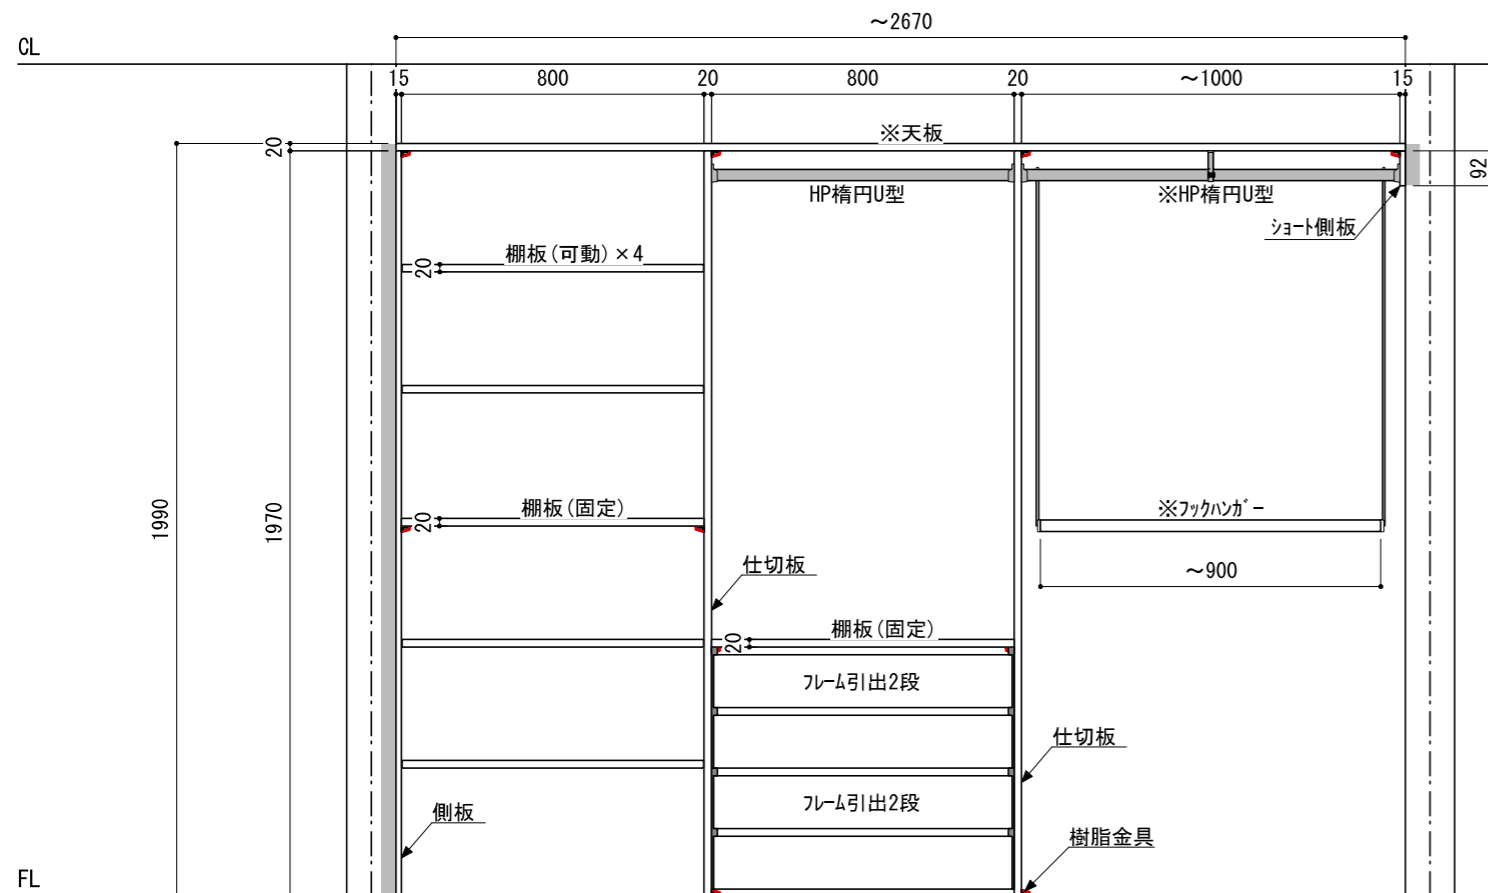

壁に部材を直接取り付けの際は、必ず下地を付けるようにしてください。

※製品を設置する壁面に厚さ12mm以上のコンパネ下地（現場調達）または補強材が必要で
 ※床面には、厚さ12mm以上の木質床材が必要です。

※当図面はイメージ及び寸法の確認用であり、発注時には納まり、下地等の打合せが必要です。
 ※躯体の状況をご確認ください。
 ※施工方法、構成およびサイズにより、お見積り価格が変わります。

※印の付いた部材は現場カットをお願いします。

※ HP : ハンガーパイプ

※■には色記号 (LW・IJ・AJ) が入ります。

南海プライウッド株式会社

商品名

クロゼットシステム ウォールゼット ノエル3

セット品番

AA002997■ プラン2
奥行600

作成日

2020年12月12日

縮尺

1/20