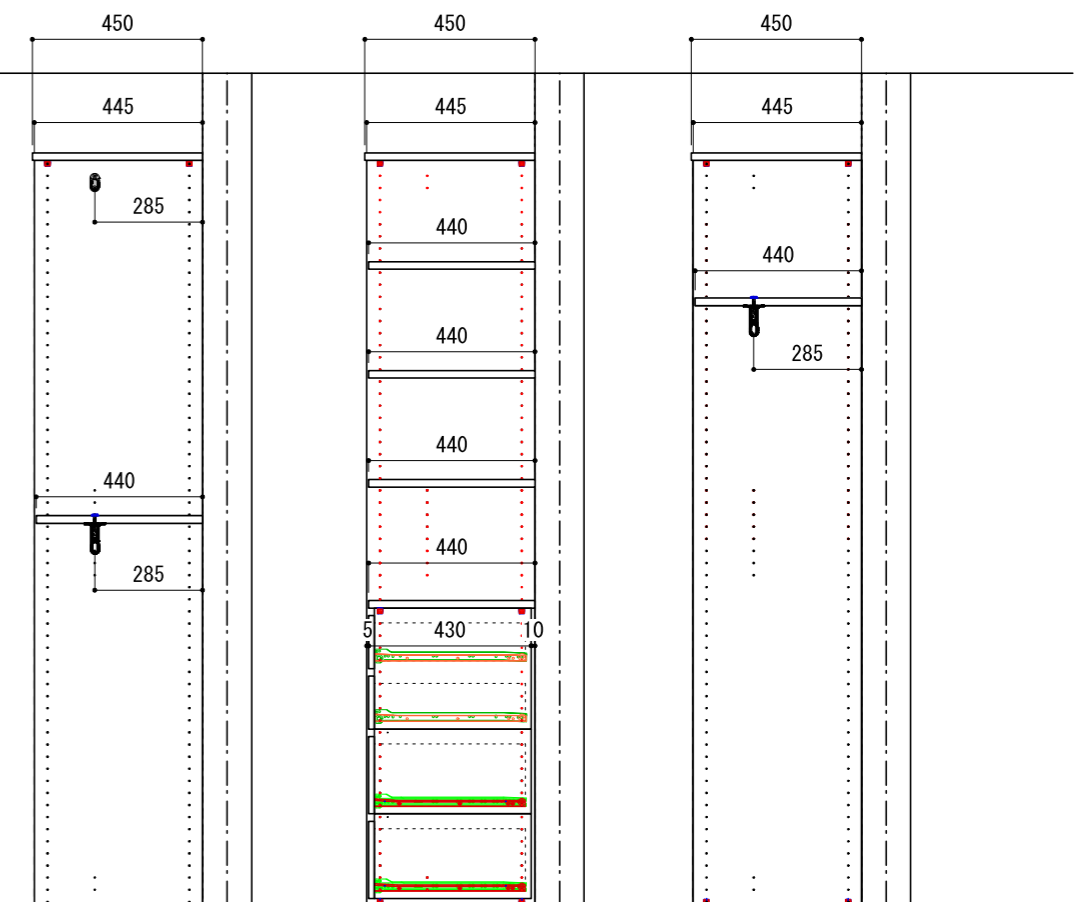

壁に部材を直接取り付けの際は、必ず下地を付けるようにしてください。

■ 下地必要位置

※製品を設置する壁面に厚さ12mm以上のコンパネ下地（現場調達）または補強桱木が必要です。
※床面には、厚さ12mm以上の木質床材が必要です。

※当図面はイメージ及び寸法の確認用であり、発注時には納まり、下地等の打合せが必要です。
※躯体の状況をご確認ください。
※施工方法、構成およびサイズにより、お見積り価格が変わります。

※既製サイズ以外の部材は現場カット願います。

A-A' 断面 B-B' 断面 C-C' 断面

※ HP：ハンガーパイプ

※■には色記号（LW・IJ・AJ）が入ります。

南海プライウッド株式会社

商品名

クロゼットシステム ウォールゼット ノエル3

セット品番

AA030622 ■ 奥行450

作成日

2020年12月12日

縮尺

1/20