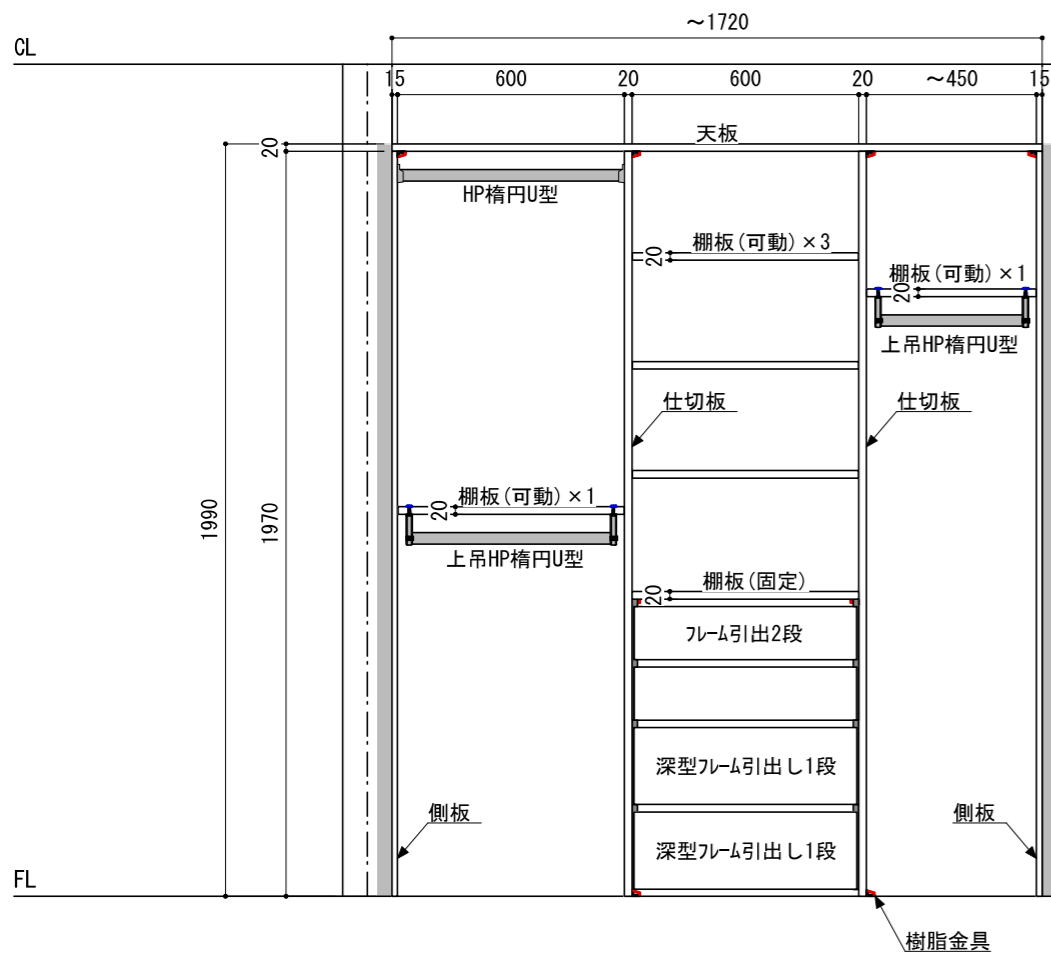

壁に部材を直接取り付けの際は、必ず下地を付けるようにしてください。

■ 下地必要位置

※製品を設置する壁面に厚さ12mm以上のコンパネ下地（現場調達）または補強桱木が必要です。
※床面には、厚さ12mm以上の木質床材が必要です。

※当図面はイメージ及び寸法の確認用であり、発注時には納まり、下地等の打合せが必要です。
※躯体の状況をご確認ください。
※施工方法、構成およびサイズにより、お見積り価格が変わります。

※既製サイズ以外の部材は現場カット願います。

A-A' 断面 B-B' 断面 C-C' 断面

※ HP：ハンガーパイプ

※■には色記号（LW・IJ・AJ）が入ります。

南海プライウッド株式会社

商品名

クロゼットシステム ウォールゼット ノエル3

セット品番

AA030622 ■ 奥行450

作成日

2020年12月12日

縮尺

1/20