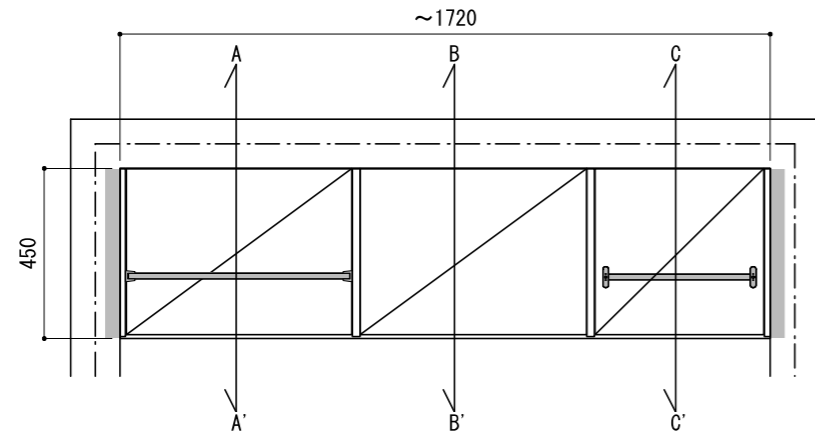

壁に部材を直接取り付けの際は、必ず下地を付けるようにしてください。

■ 下地必要位置

※製品を設置する壁面に厚さ12mm以上のコンパネ下地（現場調達）または補強桱木が必要です。
※床面には、厚さ12mm以上の木質床材が必要です。

※当図面はイメージ及び寸法の確認用であり、発注時には納まり、下地等の打合せが必要です。
※躯体の状況をご確認ください。
※施工方法、構成およびサイズにより、お見積り価格が変わります。

※既製サイズ以外の部材は現場カット願います。

A-A' 断面 B-B' 断面 C-C' 断面

※ HP：ハンガーパイプ

※■には色記号（LW・IJ・AJ）が入ります。

南海プライウッド株式会社

商品名

クロゼットシステム ウォールゼット ノエル3

セット品番