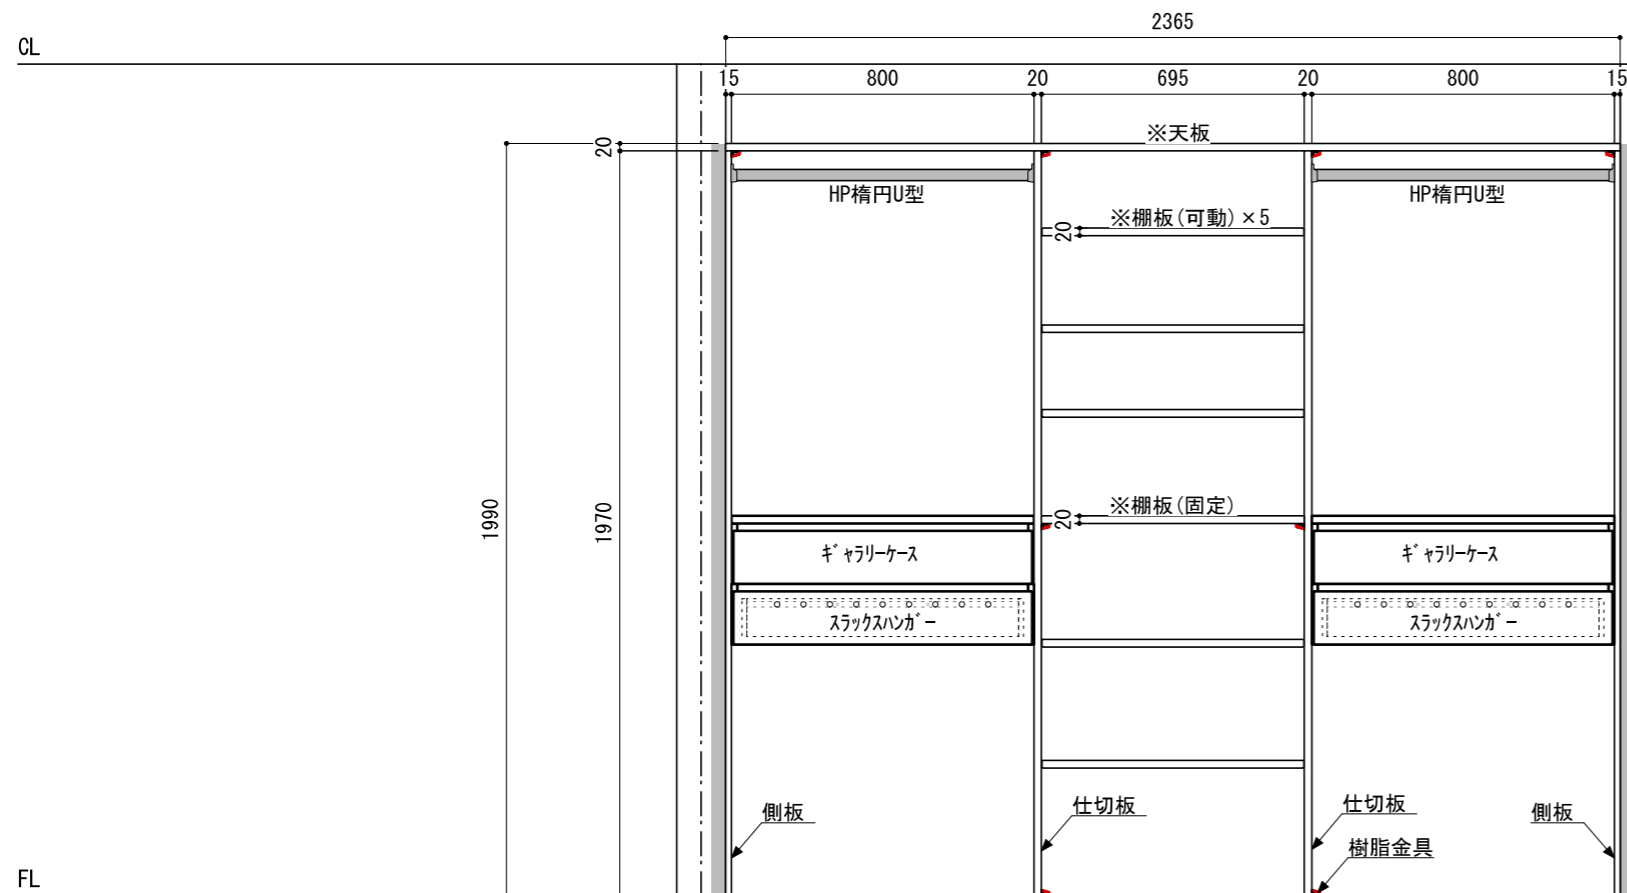

壁に部材を直接取り付ける際は、必ず下地を付けるようにしてください。

※製品を設置する壁面に厚さ12mm以上のコンパネ下地（現場調達）または補強材が必要。
 ※床面には、厚さ12mm以上の木質床材が必要です。

※当図面はイメージ及び寸法の確認用であり、発注時には納まり、下地等の打合せが必要です。

※躯体の状況をご確認ください。

※施工方法、構成およびサイズにより、お見積り価格が変わります。

※印の付いた部材は現場カットをお願いします。

A面 AA030645 ■

①立面

CL

A-A' 断面

B-B' 断面

※ HP : ハンガーパイプ

※ ■には色記号 (LW・IJ・AJ) が入ります。

南海プライウッド株式会社

商品名

クロゼットシステム ウォールゼット ノエル3

セット品番

AA030645 ■

作成日

2020年12月12日

縮尺

1/20

セット品番

AA030644 ■

作成日

2020年12月12日

縮尺

1/20