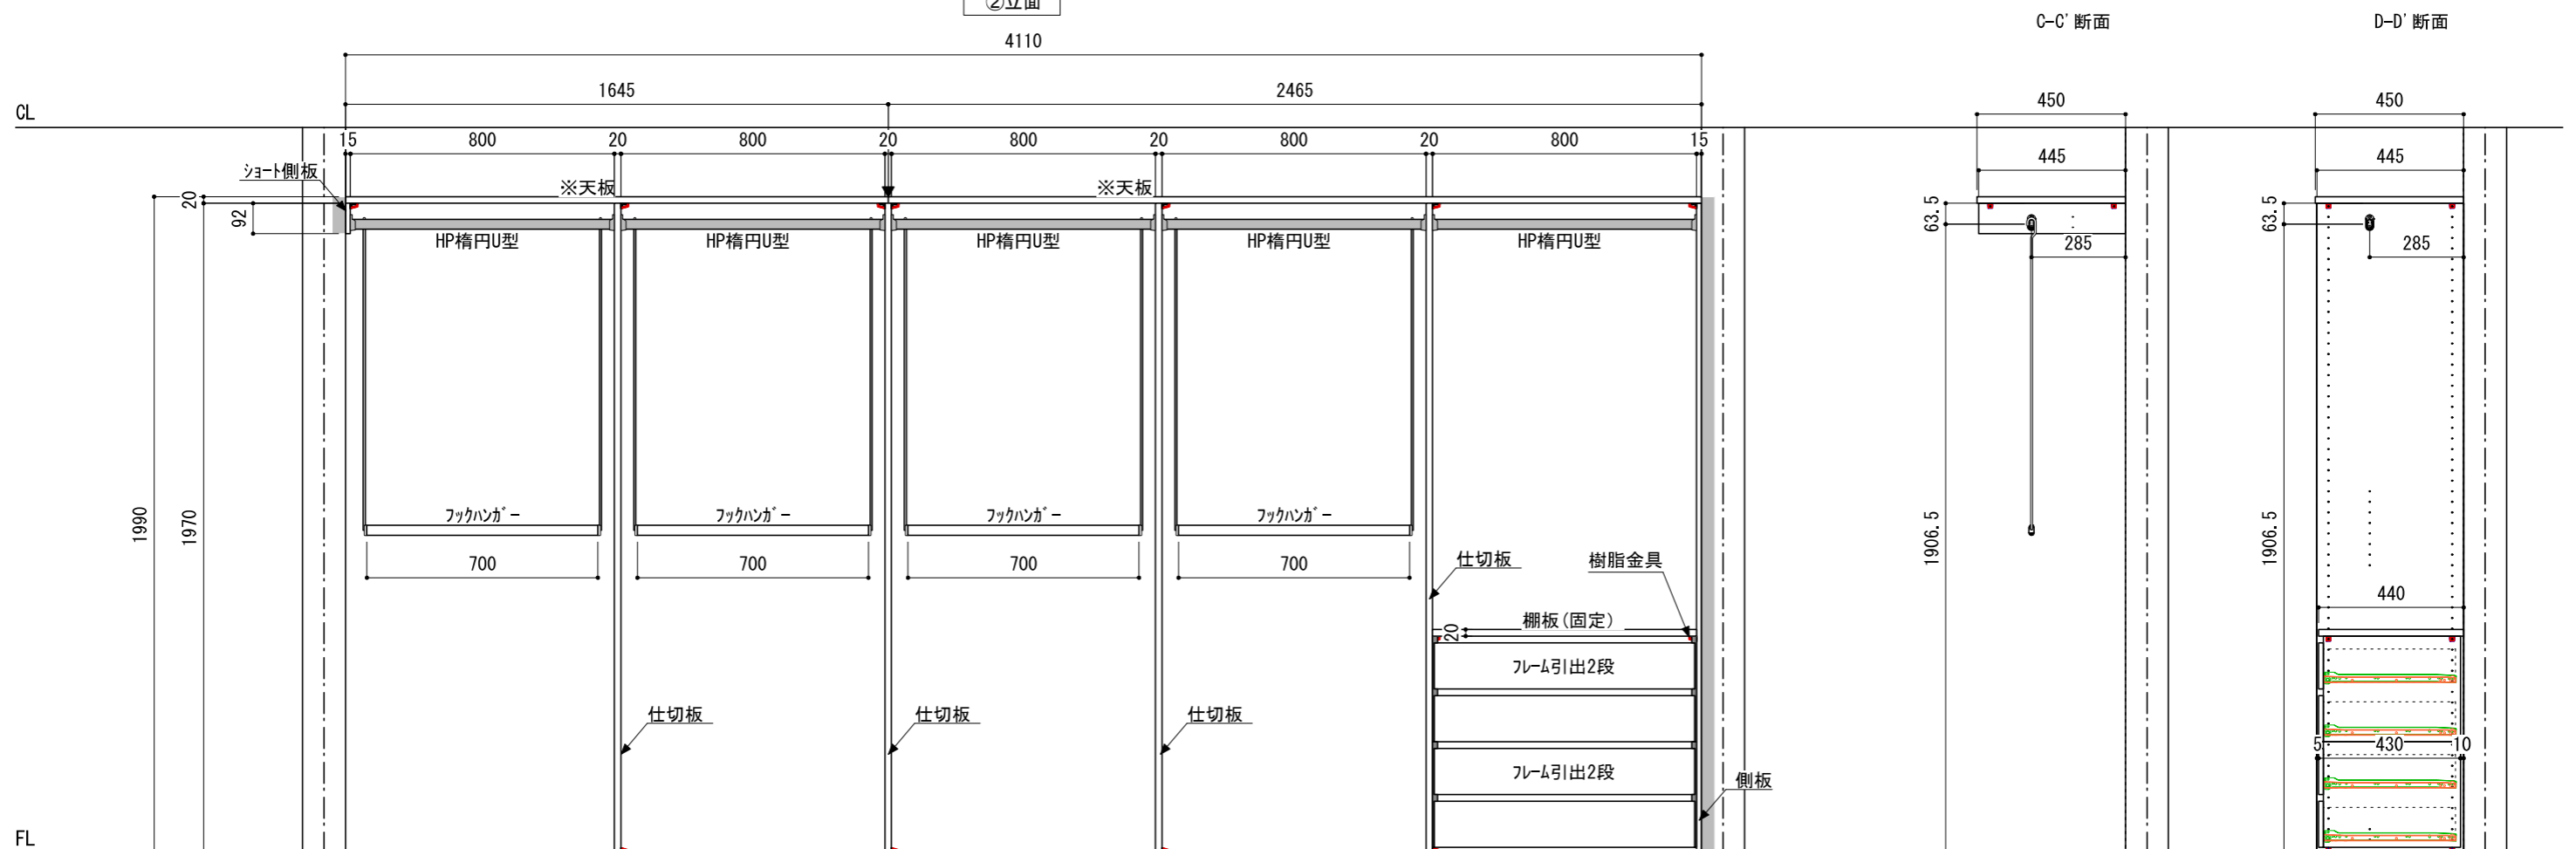

壁に部材を直接取り付けの際は、必ず下地を付けるようにしてください。

下地必要位置

※製品を設置する壁面に厚さ12mm以上のコンパネ下地（現場調達）または補強桱木が必要です。
※床面には、厚さ12mm以上の木質床材が必要です。

※当図面はイメージ及び寸法の確認用であり、発注時には納まり、下地等の打合せが必要です。

※躯体の状況をご確認ください。

※施工方法、構成およびサイズにより、お見積り価格が変わります。

※印の付いた部材は現場カットをお願いします。

B面 AA030644 ■

②立面

4110

※ HP : ハンガーパイプ

※ ■には色記号 (LW・IJ・AJ) が入ります。

南海プライウッド株式会社

商品名

クロゼットシステム ウォールゼット ノエル3

セット品番

AA030644 ■

作成日

2020年12月12日

縮尺

1/20