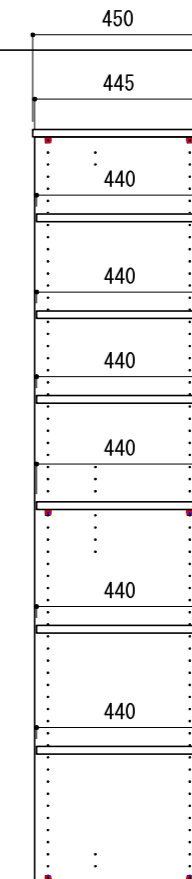

壁に部材を直接取り付ける際は、必ず下地を付けるようにしてください。

※製品を設置する壁面に厚さ12mm以上のコンパネ下地（現場調達）または補強材が必要。
 ※床面には、厚さ12mm以上の木質床材が必要です。

※当図面はイメージ及び寸法の確認用であり、発注時には納まり、下地等の打合せが必要です。

※躯体の状況をご確認ください。

※施工方法、構成およびサイズにより、お見積り価格が変わります。

※印の付いた部材は現場カットをお願いします。

A面 AA030645 ■

①立面

CL

A-A' 断面

B-B' 断面

※ HP : ハンガーパイプ

※ ■には色記号 (LW・IJ・AJ) が入ります。

南海プライウッド株式会社

商品名

クロゼットシステム ウォールゼット ノエル3

セット品番

AA030645 ■

作成日

2020年12月12日

縮尺

1/20

壁に部材を直接取り付けの際は、必ず下地を付けるようにしてください。

下地必要位置

※製品を設置する壁面に厚さ12mm以上のコンパネ下地（現場調達）または補強桱木が必要です。
※床面には、厚さ12mm以上の木質床材が必要です。

※当図面はイメージ及び寸法の確認用であり、発注時には納まり、下地等の打合せが必要です。

※躯体の状況をご確認ください。

※施工方法、構成およびサイズにより、お見積り価格が変わります。

※印の付いた部材は現場カットをお願いします。