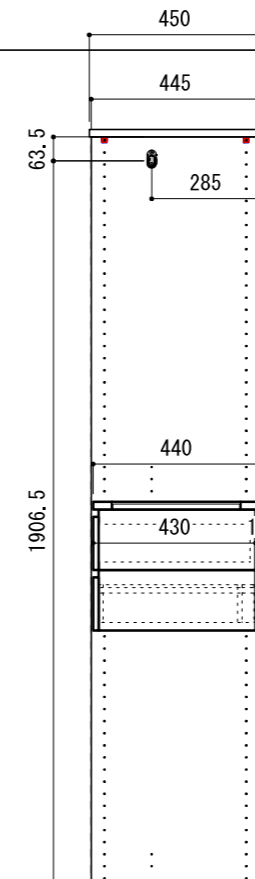

壁に部材を直接取り付ける際は、必ず下地を付けるようにしてください。

※製品を設置する壁面に厚さ12mm以上のコンパネ下地（現場調達）または補強材が必要。
 ※床面には、厚さ12mm以上の木質床材が必要です。

※当図面はイメージ及び寸法の確認用であり、発注時には納まり、下地等の打合せが必要です。

※躯体の状況をご確認ください。

※施工方法、構成およびサイズにより、お見積り価格が変わります。

※印の付いた部材は現場カットをお願いします。

A面 AA030645 ■

①立面

CL

A-A' 断面

B-B' 断面

※ HP : ハンガーパイプ

※ ■には色記号 (LW・IJ・AJ) が入ります。

南海プライウッド株式会社

商品名

クロゼットシステム ウォールゼット ノエル3

セット品番

AA030645 ■

作成日

2020年12月12日

縮尺

1/20