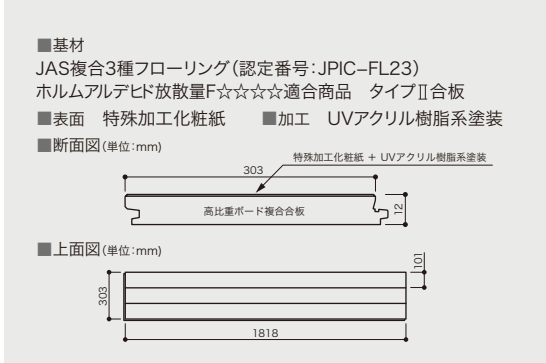

新製品

4月リリース予定

New face! 12mm厚

ArtFloor LIVL

Beat Maple

12mmフロアに新柄「ビートメイプル」登場

アートフロアリアル ビートメイプル

■サイズ 12×303×1818mm ■入数 6枚(3.3㎡) ■設計価格(税込価格) **32,000円/ケース**(33,600円/ケース)