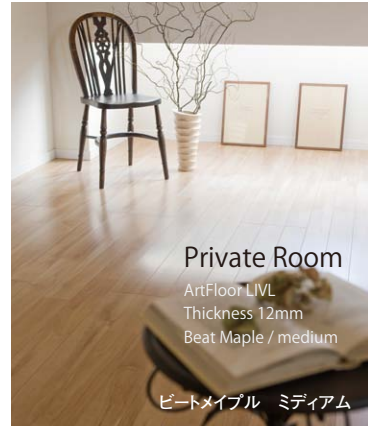

新製品

4月リリース予定

New face! 12mm厚

ArtFloor LIVL

Beat Maple

12mmフロアに新柄「ビートメイプル」登場

アートフロアリアル ビートメイプル

■サイズ 12×303×1818mm ■入数 6枚(3.3㎡) ■設計価格(税込価格) **32,000円/ケース**(33,600円/ケース)

Beat Maple

ランダムで個性のある
ビートメイプル

あえて入皮や染み模様を
表現することで
ムク板らしさを演出し、
天然木のような
ライブ感が味わえます

ビートメイプル ナチュラル

コード **16740001**
品番 **L2BM-12N**

ビートメイプル ライト

コード **16740002**
品番 **L2BM-12L**

ビートメイプル ミディアム