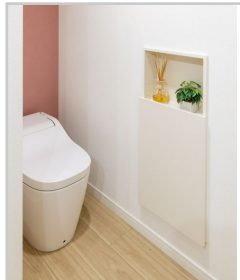

セット品番 **AS000038** ■□▲
プラン合計 **64,200円(税込 70,620円)**

パーツ	品番	設計価格	数量
ベースボックス	ADBBH06-■	15,700円	1
開戸	ADHDH06-□	18,500円	1
棚板	ADTA-■	3,900円	1
パイプ	ADPP	3,000円	1
リモコンボックス	ADRBH06-■▲	23,100円	1

狭いトイレ空間に必需品をしっかりと収納!隠せてうれしいトイレ収納