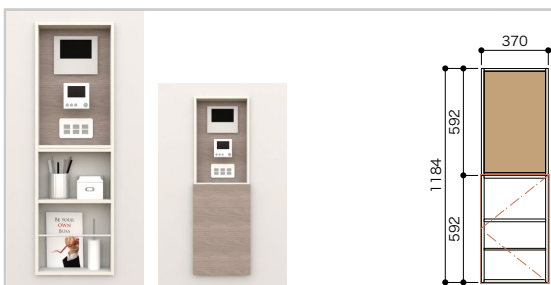

リモコンボックス+ベースボックスプラン

ダイニング・キッチン(リモコン・操作パネル・小物)

セット品番 **AS000038■□▲**

プラン合計 **64,200円(税込 70,620円)**

パーツ	品番	設計価格	数量
ベースボックス	ADBBH06-■	15,700円	1
開戸	ADHHD06-□	18,500円	1
棚板	ADTA-■	3,900円	1
パイプ	ADPP	3,000円	1
リモコンボックス	ADRBH06-■▲	23,100円	1