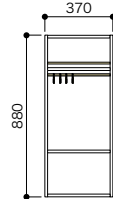

— :開戸 — :ミラー開戸 — :パイプ・フック — :リモコンボックス(背板)

家族の洗面アイテムはココ!出し入れしやすい使い勝手抜群の洗面収納

ベースボックスカラー:シェルホワイト

洗面台上部からの
取り付け高さ:128mm
(ボックスの下端までの距離)
※設置する場所や条件に合わせて、
任意の高さに設定してください。

セット品番 **AS000014■**

プラン合計 **34,900円(税込 38,390円)**