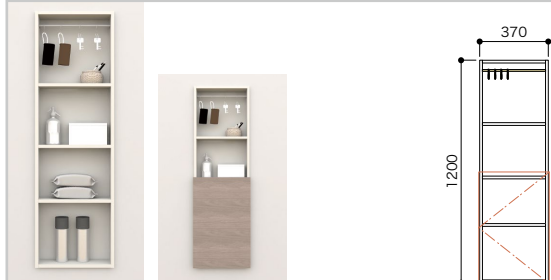

パーツ共通情報

設計価格単位:セット

寸法単位:mm

ご注文の際の
注意点 セット品番でご注文をいただく場合でも在庫品と同様の納期になります。

収納材

インテリア造作材

天井材

床材

階段

スライドドア

シューズ

クローゼット収納

エノーグ2

衣類乾燥機

収納

ラクロ

ランドリー

パネル収納

ラクエル

ランドリー

可動棚

トイレ

上部収納

固定棚板

セット

キッチン

パネル収納

フリモ

キッチン

開戸収納

シェフモ

クローゼット

システム収納

ノエル3

クローゼット

システム収納

エアローク

ストック

ルーム収納

モノック

インテリア

オープン収納

リビマス

壁付

ニッチ収納

リフニッチ

フック

シェルフ収納

フィクサス

可動間仕切り

収納

ムーブ4

たたみ

ボックス収納

キャブロック2

壁厚

ニッチ収納

アドキューブ

壁厚

ニッチ収納

サニタミニッチ

有孔パネル・

固定パーツ

ランバー

シリーズ

棚柱セット

棚受金物

可動棚板

セット

中段セット

枕棚セット

補強・納め材・

収納造作材・

パネル・その他

押入システム

CP

ハンガー

パイプセット

見積・

発注依頼書

さくいん

提案プラン ベースボックスプラン

玄関(鍵・除菌衛生用品)