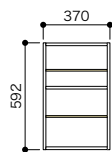

リビング・ダイニング(本・雑誌)

セット品番 **AS000028■**

プラン合計 **25,600円(税込 28,160円)**

パーツ	品番	設計価格	数量
ベースボックス	ADBBH06-■	15,700円	1
棚板	ADTA-■	3,900円	1
パイプ	ADPP	3,000円	2

■表示価格に施工費は含まれておりません。 ■写真は印刷の関係上、実物とは異なる場合があります。 ■品質には万全を期しておりますが、破損・傷・シミ等の有無をご確認の上施工してください。