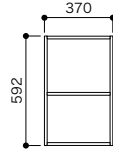

デスクに散らかりがちな細かいアイテムの定位置に!コンパクトなデスク横収納

ベースボックスカラー:シェルホワイト

デスク上面からの
 取り付け高さ:50mm
 (ボックスの下端までの距離)
 ※設置する場所や条件に合わせて、
 任意の高さに設定してください。

セット品番 **AS000015■**

プラン合計 **19,600円(税込 21,560円)**

パーツ	品番	設計価格	数量
ベースボックス	ADBBH06-■	15,700円	1
棚板	ADTA-■	3,900円	1