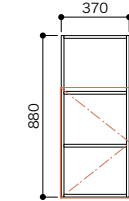

床からの
取り付け高さ:200mm
(ボックスの下端までの距離)
※設置する場所や条件に合わせて、
任意の高さに設定してください。

ベースボックスカラー:シェルホワイト
開戸カラー:シェルホワイト

セット品番 **AS000021** ■□
プラン合計 **45,600円(税込 50,160円)**

パーツ	品番	設計価格	数量
ベースボックス	ADBBH08-■	19,300円	1
開戸	ADHDH06-□	18,500円	1
棚板	ADTA-■	3,900円	2