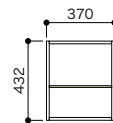

セット品番 **AS000019■**

プラン合計 **40,100円(税込 44,110円)**

パーツ	品番	設計価格	数量
ベースボックス	ADBBH12-■	23,300円	1
棚板	ADTA-■	3,900円	2
パイプ	ADPP	3,000円	3

キッチン近くにおきたい料理本はココ!気軽に取れるマガジン収納

ベースボックスカラー:シェルホワイト

床からの
取り付け高さ:300mm
(ボックスの下端までの距離)
※設置する場所や条件に合わせて、
任意の高さに設定してください。