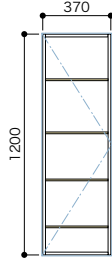

鍵やマスクの定位置に! お出かけや帰宅がスムーズになる玄関収納

ベースボックスカラー:シェルホワイト

床からの
取り付け高さ:850mm
(ボックスの下端までの距離)
※設置する場所や条件に合わせて、
任意の高さに設定してください。

◀壁付け設置した収納プランです。

セット品番 **AS000002■**

プラン合計 **24,400円(税込 26,840円)**

パーツ	品番	設計価格	数量
ベースボックス	ADBBH06-■	15,700円	1
棚板	ADTA-■	3,900円	1
パイプ	ADPP	3,000円	1
フック4入	ADHK	1,800円	1

来客用のスリッパをそろえて準備! 身だしなみチェックとしても活躍する玄関収納

ベースボックスカラー:シェルホワイト
ミラー開戸

床からの
取り付け高さ:500mm
(ボックスの下端までの距離)
※設置する場所や条件に合わせて、
任意の高さに設定してください。

セット品番 **AS000007■MR**

プラン合計 **94,300円(税込 103,730円)**

パーツ	品番	設計価格	数量
ベースボックス	ADBBH12-■	23,300円	1
ミラー開戸	ADMRH12	59,000円	1
パイプ	ADPP	3,000円	4