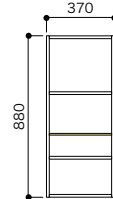

セット品番 **AS000017■**

プラン合計 **30,100円(税込 33,110円)**

パーツ	品番	設計価格	数量
ベースボックス	ADBBH08-■	19,300円	1
棚板	ADTA-■	3,900円	2
パイプ	ADPP	3,000円	1