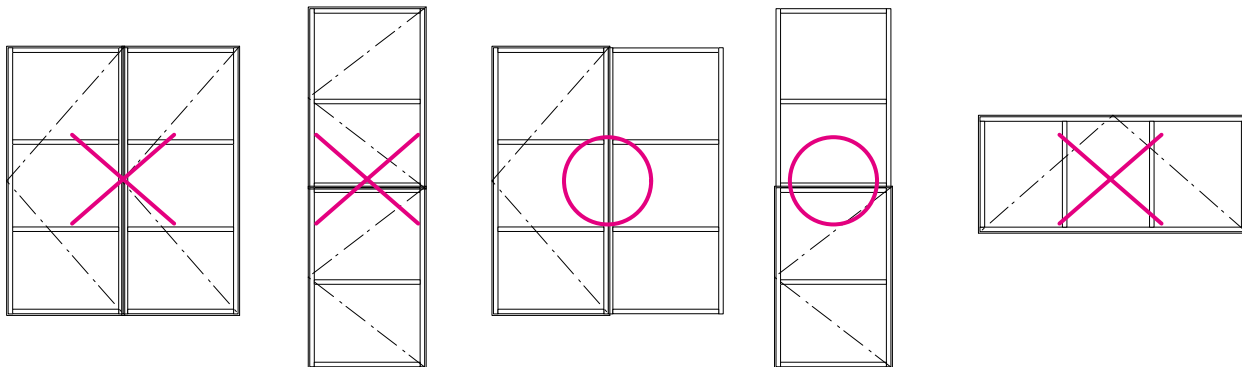

パーツの設置条件

横や縦に連結する場合、どちらか一方にしか開戸は設置できません。

ベースボックスは横向きに取り付けできません。

耐荷重の目安値

下記は耐荷重の目安値であり、保証値ではありません。 ※石膏ボード用固定パーツを用いて施工した場合も同様の目安値となります。

ベースボックス				リモコンボックス	
高さ432	高さ592	高さ880	高さ1200	高さ432	高さ592
			10kg		
			5kg		
			5kg		
			5kg		
			5kg		
			5kg		
			10kg		
10kg	10kg	10kg	10kg	10kg	10kg
5kg	5kg	5kg	5kg		
5kg	5kg	5kg	5kg		
5kg	5kg	5kg	5kg		
5kg	5kg	5kg	5kg		
5kg	5kg	5kg	5kg		
10kg	10kg	10kg	10kg		
25kg	30kg	35kg	45kg	10kg	10kg
天板・底板	棚板	パイプ			
10kg	5kg	3kg			

■写真は印刷の関係上、実物とは異なる場合があります。 ■品質には万全を期しておりますが、破損・傷・シミ等の有無をご確認の上施工してください。

- 収納材
- インテリア造作材
- 天井材
- 床材
- 階段
- スライドドア
- シューズクローゼット収納
- 衣類乾燥機収納
- ランドリーパネル収納
- ランドリー可動棚
- トイレ上部収納
- 固定棚板セット
- キッチンパネル収納
- キッチン開戸収納
- クローゼットシステム収納
- クローゼットシステム収納
- ストックルーム収納
- インテリアオープン収納
- 壁付ニッチ収納
- ブックシェルフ収納
- 可動間仕切り収納
- たたみボックス収納
- 壁厚ニッチ収納
- 壁厚ニッチ収納
- 有孔パネル・固定パーツ
- ランバーシリーズ
- 棚柱セット
- 棚受金物
- 可動棚板セット
- 中段セット
- 枕棚セット
- 補強・納め材・収納造作材・パネル・その他
- 押入システム
- ハンガーパイプセット
- 見積・発注依頼書
- さくいん