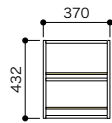

キッチン(調味料)

セット品番 **AS000024■**

プラン合計 **23,400円(税込 25,740円)**

パーツ	品番	設計価格	数量
ベースボックス	ADBBH04-■	13,500円	1
棚板	ADTA-■	3,900円	1
パイプ	ADPP	3,000円	2