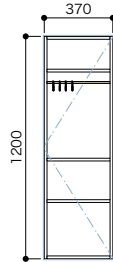

デスクに散らかりがちな細かいアイテムの定位置に!コンパクトなデスク横収納

ベースボックスカラー:シェルホワイト

デスク上面からの
 取り付け高さ:50mm
 (ボックスの下端までの距離)
 ※設置する場所や条件に合わせて、
 任意の高さに設定してください。

セット品番 **AS000015■**

プラン合計 **19,600円(税込 21,560円)**

パーツ	品番	設計価格	数量
ベースボックス	ADBBH06-■	15,700円	1
棚板	ADTA-■	3,900円	1

アクセサリーが絡まらず選びやすい!服飾雑貨の収納に便利なクローゼット収納

ベースボックスカラー:シェルホワイト
 ミラー開戸

床からの
 取り付け高さ:500mm
 (ボックスの下端までの距離)
 ※設置する場所や条件に合わせて、
 任意の高さに設定してください。

セット品番 **AS000036■MR**

プラン合計 **98,800円(税込 108,680円)**

パーツ	品番	設計価格	数量
ベースボックス	ADBBH12-■	23,300円	1
ミラー開戸	ADMRH12	59,000円	1
棚板	ADTA-■	3,900円	3
パイプ	ADPP	3,000円	1
フック4入	ADHK	1,800円	1