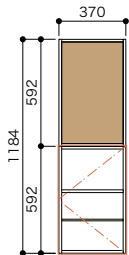

パーツ共通情報

設計価格単位:セット

寸法単位:mm

ご注文の際の 注意点 セット品番でご注文をいただく場合でも在庫品と同様の納期になります。

イメージプラン

流行りのグレーインテリアにもぴったり!調味料などを収納できるコンパクトなキッチン収納

床からの
取り付け高さ:300mm
(ボックスの下端までの距離)
※設置する場所や条件に合わせて、
任意の高さに設定してください。

ベースボックスカラー:パールグレー
開戸カラー:パールグレー
リモコンボックスカラー(本体・背板):パールグレー

セット品番 **AS000038** ■□▲
プラン合計 **64,200円(税込 70,620円)**

パーツ	品番	設計価格	数量
ベースボックス	ADBBH06-■	15,700円	1
開戸	ADHDH06-□	18,500円	1
棚板	ADTA-■	3,900円	1
パイプ	ADPP	3,000円	1
リモコンボックス	ADRBH06-■▲	23,100円	1

大人ナチュラルな空間に!グレー×木目がおしゃれなキッチン収納

ベースボックスカラー:パールグレー
開戸カラー:プライトウォールナット
リモコンボックスカラー(本体・背板):パールグレー

セット品番 **AS000038** ■□▲
プラン合計 **64,200円(税込 70,620円)**

パーツ	品番	設計価格	数量
ベースボックス	ADBBH06-■	15,700円	1
開戸	ADHDH06-□	18,500円	1
棚板	ADTA-■	3,900円	1
パイプ	ADPP	3,000円	1
リモコンボックス	ADRBH06-■▲	23,100円	1

狭いトイレ空間に必需品をしっかりと収納!隠せてうれしいトイレ収納

床からの
取り付け高さ:200mm
(ボックスの下端までの距離)
※設置する場所や条件に合わせて、
任意の高さに設定してください。

ベースボックスカラー:シェルホワイト
開戸カラー:シェルホワイト

セット品番 **AS000021** ■□
プラン合計 **45,600円(税込 50,160円)**

パーツ	品番	設計価格	数量
ベースボックス	ADBBH08-■	19,300円	1
開戸	ADHDH06-□	18,500円	1
棚板	ADTA-■	3,900円	2

スタイリッシュな印象に!グレーのクロスに馴染むダークグレーのトイレ収納

床からの
取り付け高さ:200mm
(ボックスの下端までの距離)
※設置する場所や条件に合わせて、
任意の高さに設定してください。

ベースボックスカラー:ダークグレー
開戸カラー:ダークグレー

セット品番 **AS000021** ■□
プラン合計 **45,600円(税込 50,160円)**

パーツ	品番	設計価格	数量
ベースボックス	ADBBH08-■	19,300円	1
開戸	ADHDH06-□	18,500円	1
棚板	ADTA-■	3,900円	2

- 収納材
- インテリア造作材
- 天井材
- 床材
- 階段
- スライドドア
- シューズクローゼット収納エノーグ2
- 衣類乾燥機収納ラクロ
- ランドリーパネル収納ラクエル
- ランドリー可動棚
- トイレ上部収納
- 固定棚板セット
- キッチンパネル収納フリモ
- キッチン開戸収納シェフモ
- クローゼットシステム収納ノエル3
- クローゼットシステム収納エアロック
- ストックルーム収納モック
- インテリアオープン収納リビマス
- 壁付ニッチ収納リフニッチ
- ブックシェルフ収納フィクサス
- 可動間仕切り収納ムーブ4
- たたみボックス収納キャブロック2
- 壁厚ニッチ収納アドキューブ
- 壁厚ニッチ収納サニタミニッチ
- 有孔パネル・固定パーツ
- ランバーシリーズ
- 棚柱セット
- 棚受金物
- 可動棚板セット
- 中段セット
- 枕棚セット
- 補強・納め材・収納造作材・パネル・その他
- 押入システムCP
- ハンガーパイプセット
- 見積・発注依頼書
- さくいん