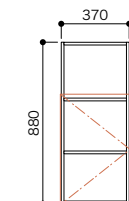

ベースボックスカラー:ダークグレー
開戸カラー:ダークグレー

セット品番 **AS000021** ■□
プラン合計 **45,600円(税込 50,160円)**

パーツ	品番	設計価格	数量
ベースボックス	ADBBH08-■	19,300円	1
開戸	ADHDH06-□	18,500円	1
棚板	ADTA-■	3,900円	2

- 収納材
- インテリア造作材
- 天井材
- 床材
- 階段
- スライドドア
- シューズクローゼット収納エノーグ2
- 衣類乾燥機収納ラクロ
- ランドリーパネル収納ラクエル
- ランドリー可動棚
- トイレ上部収納
- 固定棚板セット
- キッチンパネル収納フリモ
- キッチン開戸収納シェフモ
- クローゼットシステム収納ノエル3
- クローゼットシステム収納エアロック
- ストックルーム収納モック
- インテリアオープン収納リビマス
- 壁付ニッチ収納リフニッチ
- ブックシェルフ収納フィクサス
- 可動間仕切り収納ムーブ4
- たたみボックス収納キャブロック2
- 壁厚ニッチ収納アドキューブ
- 壁厚ニッチ収納サニタミニッチ
- 有孔パネル・固定パーツ
- ランバーシリーズ
- 棚柱セット
- 棚受金物
- 可動棚板セット
- 中段セット
- 枕棚セット
- 補強・納め材・収納造作材・パネル・その他
- 押入システムCP
- ハンガーパイプセット
- 見積・発注依頼書
- さくいん