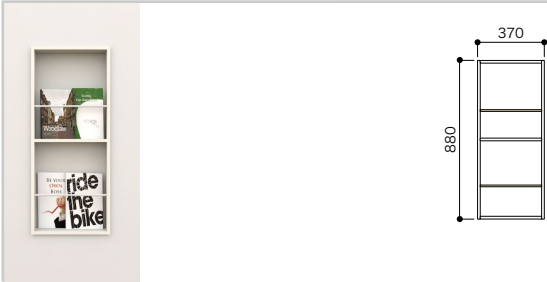

— :開戸 — :ミラー開戸 — :パイプ・フック — :リモコンボックス(背板)

提案プラン ベースボックスプラン

リビング・ダイニング(本・雑誌)

セット品番 **AS000029■**

プラン合計 **29,200円(税込 32,120円)**

パーツ	品番	設計価格	数量
ベースボックス	ADBBH08-■	19,300円	1
棚板	ADTA-■	3,900円	1
パイプ	ADPP	3,000円	2