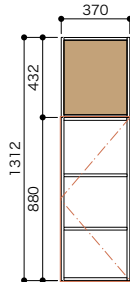

セット品番 **AS000041■□▲**

プラン合計 **66,500円(税込 73,150円)**

パーツ	品番	設計価格	数量
ベースボックス	ADBBH08-■	19,300円	1
開戸	ADHDH08-□	19,700円	1
棚板	ADTA-■	3,900円	2
リモコンボックス	ADRBH04-■▲	19,700円	1