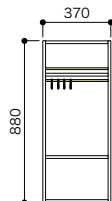

セット品番 **AS000014■**

プラン合計 **34,900円(税込 38,390円)**

パーツ	品番	設計価格	数量
ベースボックス	ADBBH08-■	19,300円	1
棚板	ADTA-■	3,900円	2
パイプ	ADPP	3,000円	2
フック4入	ADHK	1,800円	1

- 収納材
- インテリア造作材
- 天井材
- 床材
- 階段
- スライドドア
- シューズクローゼット収納
  エノーク2
- 衣類乾燥機
  収納
  ラクロ
- ランドリー
  パネル収納
  ラクエル
- ランドリー
  可動棚
- トイレ
  上部収納
- 固定棚板
  セット
- キッチン
  パネル収納
  フリモ
- キッチン
  開戸収納
  シェフモ
- クローゼット
  システム収納
  ノエル3
- クローゼット
  システム収納
  エアローク
- ストック
  ルーム収納
  モンツク
- インテリア
  オープン収納
  リビアス
- 壁付
  ニッチ収納
  リフニッチ
- ブック
  シェルフ収納
  フィクサス
- 可動間仕切り
  収納
  ムーブ4
- たたみ
  ボックス収納
  キャブロック2
- 壁厚
  ニッチ収納
  アドキューブ
- 壁厚
  ニッチ収納
  サンタミニッチ
- 有孔パネル・
  固定パーツ
- ランバー
  シリーズ
- 棚柱セット
- 棚受金物
- 可動棚板
  セット
- 中段セット
- 枕棚セット
- 補強・納め材・
  収納造作材・
  パネル・その他
- 押入システム
  CP
- ハンガー
  パイプセット
- 見積・
  発注依頼書
- さくいん