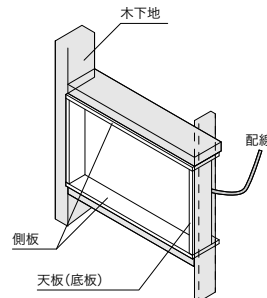

ハンガー
パイプセット

見積・
発注依頼書

さくいん

製品の設置条件

設置方法には、壁付け施工と壁埋め込み施工の2パターンがあります。また、設置時の注意点は下図のようになります。

■壁付け施工

■壁埋め込み施工

開戸を取り付ける場合の天井・壁・床との
離隔距離は上図のようになります。