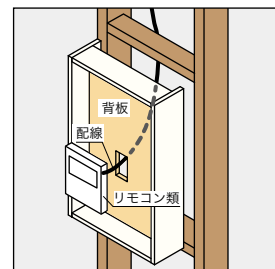

配線がキレイに納まる

リモコンボックスを設置する際、背板に穴を開け、配線を後ろに通せば電気配線もすっきりと納まります。