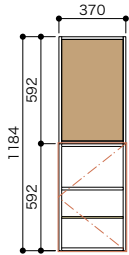

ベースボックスカラー:パールグレー
開戸カラー:パールグレー
リモコンボックスカラー(本体・背板):パールグレー

セット品番 **AS000038** ■□▲
プラン合計 **64,200円(税込 70,620円)**

パーツ	品番	設計価格	数量
ベースボックス	ADBBH06-■	15,700円	1
開戸	ADHDH06-□	18,500円	1
棚板	ADTA-■	3,900円	1
パイプ	ADPP	3,000円	1
リモコンボックス	ADRBH06-■▲	23,100円	1

大人ナチュラルな空間に!グレー×木目がおしゃれなキッチン収納