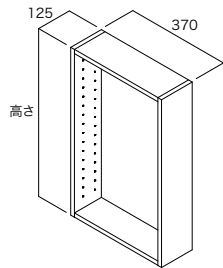

- 材質=アルミ

フック

- 材質=ステンレス

石膏ボード用固定パーツ

- 材質=樹脂

ベースボックス

基本となるボックスです。使用目的に合わせてサイズをお選びください。

カラー	高さ	コード	品番	入数	設計価格
シェルホワイト	432	10900020	ADBBH04-LW	1セット	13,500円(税込 14,850円)/セット
	592	10900021	ADBBH06-LW		15,700円(税込 17,270円)/セット
	880	10900022	ADBBH08-LW		19,300円(税込 21,230円)/セット
	1200	10900023	ADBBH12-LW		23,300円(税込 25,630円)/セット
パールグレー	432	10900044	ADBBH04-PG		13,500円(税込 14,850円)/セット
	592	10900045	ADBBH06-PG		15,700円(税込 17,270円)/セット
	880	10900046	ADBBH08-PG		19,300円(税込 21,230円)/セット
	1200	10900047	ADBBH12-PG		23,300円(税込 25,630円)/セット
ダークグレー	432	10900048	ADBBH04-DG		13,500円(税込 14,850円)/セット
	592	10900049	ADBBH06-DG		15,700円(税込 17,270円)/セット
	880	10900050	ADBBH08-DG		19,300円(税込 21,230円)/セット
	1200	10900051	ADBBH12-DG		23,300円(税込 25,630円)/セット