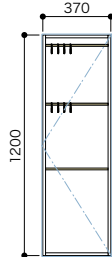

セット品番 **AS000010■MR**

プラン合計 **94,900円(税込 104,390円)**

パーツ	品番	設計価格	数量
ベースボックス	ADBBH12-■	23,300円	1
ミラー開戸	ADMRH12	59,000円	1
パイプ	ADPP	3,000円	3
フック4入	ADHK	1,800円	2

玄関手洗器横にあると便利! ペットのお散歩アイテム収納

ベースボックスカラー:ダークグレー