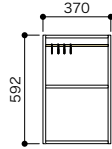

◀壁付け設置した収納プランです。

セット品番 **AS000002■**

プラン合計 **24,400円(税込 26,840円)**

パーツ	品番	設計価格	数量
ベースボックス	ADBBH06-■	15,700円	1
棚板	ADTA-■	3,900円	1
パイプ	ADPP	3,000円	1
フック4入	ADHK	1,800円	1

来客用のスリッパをそろえて準備! 身だしなみチェックとしても活躍する玄関収納

ベースボックスカラー:シェルホワイト
ミラー開戸