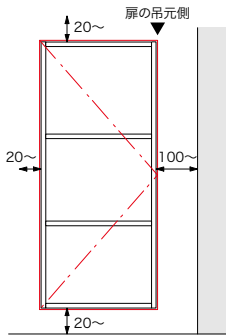

ハンガー
パイプセット

見積・
発注依頼書

さくいん

製品の設置条件

設置方法には、壁付け施工と壁埋め込み施工の2パターンがあります。また、設置時の注意点は下図のようになります。

■壁付け施工

■壁埋め込み施工

開戸を取り付ける場合の天井・壁・床との
離隔距離は上図のようになります。