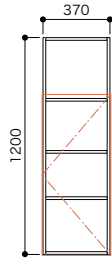

カラーバリエーションについて

セット品番の■・□・▲には、それぞれの色記号が入ります。ご注文の際は、色記号をご記入ください。

※セット品番の■・□・▲と、パーツ品番の■・□・▲は同じ色記号になります。

ベースボックス・棚板・リモコンボックス(本体) (■)	色記号	LW	PG	DG		
	色名	シェルホワイト	パールグレー	ダークグレー		
開戸 (□)	色記号	LW	IJ	AJ	PG	DG
	色名	シェルホワイト	アイボリー	アッシュ	パールグレー	ダークグレー
リモコンボックス(背板) (▲)	色記号	LW	IJ	AJ	PG	DG
	色名	シェルホワイト	アイボリー	アッシュ	パールグレー	ダークグレー

— : 開戸   — : ミラー開戸   — : パイプ・フック   — : リモコンボックス(背板)

トイレ(トイレトペーパー・除菌消臭用品)

セット品番 **AS000022■□**

プラン合計 **54,700円(税込 60,170円)**

パーツ	品番	設計価格	数量
ベースボックス	ADBBH12-■	23,300円	1
開戸	ADHDH08-□	19,700円	1
棚板	ADTA-■	3,900円	3