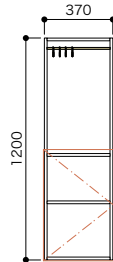

床からの
 取り付け高さ:200mm
 (ボックスの下端までの距離)
 ※設置する場所や条件に合わせて、
 任意の高さに設定してください。

セット品番 **AS000043■□**

プラン合計 **54,400円(税込 59,840円)**

パーツ	品番	設計価格	数量
ベースボックス	ADBBH12-■	23,300円	1
開戸	ADHDH06-□	18,500円	1
棚板	ADTA-■	3,900円	2
パイプ	ADPP	3,000円	1
フック4入	ADHK	1,800円	1