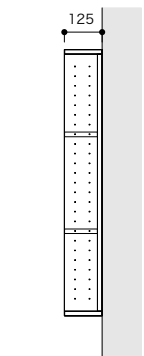

製品の設置条件

設置方法には、壁付け施工と壁埋め込み施工の2パターンがあります。また、設置時の注意点は下図のようになります。

■壁付け施工