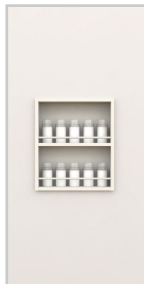

キッチン(調味料)

セット品番 **AS000024■**

プラン合計 **23,400円(税込 25,740円)**

パーツ	品番	設計価格	数量
ベースボックス	ADBBH04-■	13,500円	1
棚板	ADTA-■	3,900円	1
パイプ	ADPP	3,000円	2