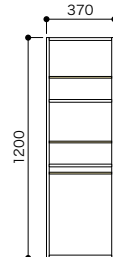

セット品番 **AS000017■**

プラン合計 **30,100円(税込 33,110円)**

パーツ	品番	設計価格	数量
ベースボックス	ADBBH08-■	19,300円	1
棚板	ADTA-■	3,900円	2
パイプ	ADPP	3,000円	1

お風呂上がりにサツと取れる!毎日使うタオルがぴったり入る脱衣室収納

ベースボックスカラー:シェルホワイト

床からの
取り付け高さ:400mm
(ボックスの下端までの距離)
※設置する場所や条件に合わせて、
任意の高さに設定してください。