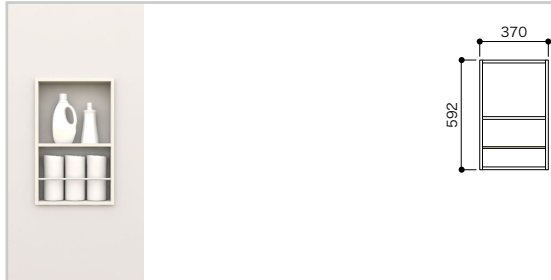

セット品番 AS000013 ■

プラン合計 34,000円(税込 37,400円)

パーツ	品番	設計価格	数量
ベースボックス	ADBBH08-■	19,300円	1
棚板	ADTA-■	3,900円	3
パイプ	ADPP	3,000円	1

ランドリールーム・脱衣室(ランドリー・バス用品)