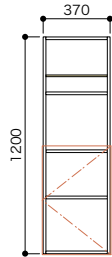

— : 開戸 — : ミラー開戸 — : パイプ・フック — : リモコンボックス(背板)

トイレ(トイレトペーパー・除菌消臭用品)

セット品番 **AS000022■□**

プラン合計 **54,700円(税込 60,170円)**

パーツ	品番	設計価格	数量
ベースボックス	ADBBH12-■	23,300円	1
開戸	ADHDH08-□	19,700円	1
棚板	ADTA-■	3,900円	3

セット品番 **AS000023■□**