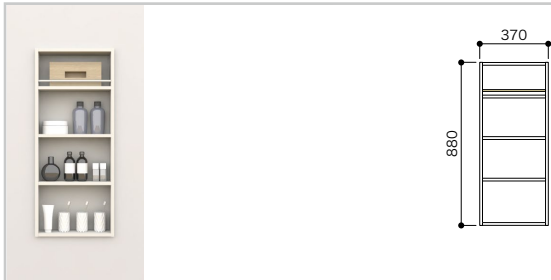

セット品番 AS000006 ■ □

プラン合計 48,000円(税込 52,800円)

パーツ	品番	設計価格	数量
ベースボックス	ADBBH08-■	19,300円	1
開戸	ADHHDH08-□	19,700円	1
パイプ	ADPP	3,000円	3

サニタリー(サニタリー・美容用品)