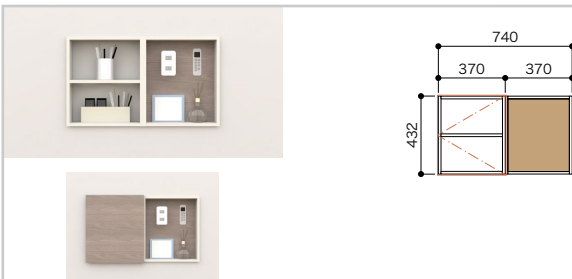

セット品番 **AS000038■□▲**

プラン合計 **64,200円(税込 70,620円)**

パーツ	品番	設計価格	数量
ベースボックス	ADBBH06-■	15,700円	1
開戸	ADHHD06-□	18,500円	1
棚板	ADTA-■	3,900円	1
パイプ	ADPP	3,000円	1
リモコンボックス	ADRBH06-■▲	23,100円	1

寝室(リモコン・操作パネル・小物)