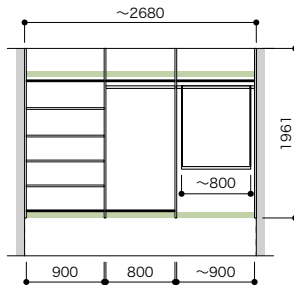

9尺(1961~2680) セットプラン **H1961**

プラン高さ 1961mm	天井高さ 2400mm
セット品番 AB000045	
プラン合計 176,000円 (税込 193,600円)	

パーツ	品番	設計価格	数量
側板	N3GI-D4H19-2-■	39,200円	1
仕切板	N3SI-D4H19-■	26,400円	2
背壁棧木	N3SS-W29-■	12,700円	1
棚板 (可動・固定兼用)	N3TA-D4W08-■-A	5,200円	2
棚板 (可動・固定兼用)	N3TA-D4W09-■-A	6,800円	7
ハンガーパイプ	N3SP-L08-A	2,200円	1
ハンガーパイプ	N3SP-L10-A	3,600円	1
フックハンガー	N3BP-L10-A	7,500円	1