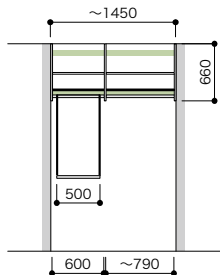

**4.5尺/1.5M(941~1450) セットプラン H468 H660**

プラン高さ 468mm	天井高さ 2400mm
セット品番 <b>AB000052</b>	
プラン合計 <b>73,200円(税込 80,520円)</b>	

パーツ	品番	設計価格	数量
側板	N3GI-D4H04-2-■	26,700円	1
仕切板	N3SI-D4H04-■	18,300円	1
背壁浅木	N3SS-W14-■	7,200円	1
棚板 (可動・固定兼用)	N3TA-D4W06-■-A	4,700円	1
棚板 (可動・固定兼用)	N3TA-D4W08-■-A	5,200円	1
ハンガーパイプ	N3SP-L06-A	2,000円	1
ハンガーパイプ	N3SP-L08-A	2,200円	1
フックハンガー	N3BP-L06-A	6,900円	1