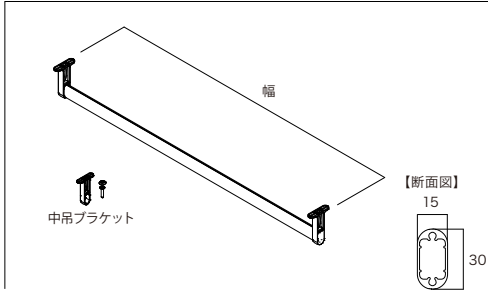

単位: mm

価格改定

2026年6月1日受注分より新価格を適用させていただきます。本カタログの掲載価格は新設定価格です。

受注

受注日翌日から生産完了まで約0営業日(土日祝日は除く)をいただきます。納期の詳細についてはP3をご覧ください。受注後のキャンセル・変更についてはお受けいたしかねます。ご了承くださいませよう、お願いいたします。

プラスチックパーツ 吊るす

上吊ハンガーパイプ 棚板(可動・固定兼用)、フリーカット棚板に取り付けるパイプです。