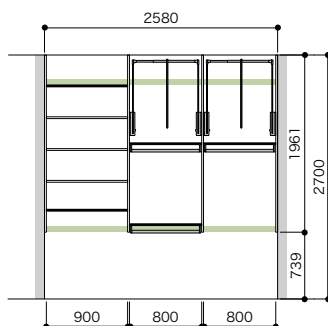

収納スペースを最大限に活用した大型クローゼット

セット品番 **AB000001■**

プラン合計 **301,200円 (税込 331,320円)**

パーツ	品番	設計価格	数量
側板	N3GI-D4H19-2-■	39,200円	1
仕切板	N3SI-D4H19-■	26,400円	2
背壁浅木	N3SS-W29-■	12,700円	1
棚板(可動・固定兼用)	N3TA-D4W08-■-A	5,200円	3
棚板(可動・固定兼用)	N3TA-D4W09-■-A	6,800円	5
上吊ハンガーパイプ	N3UP-L08-A	3,500円	3
リフトハンガー	N3LH	68,200円	2