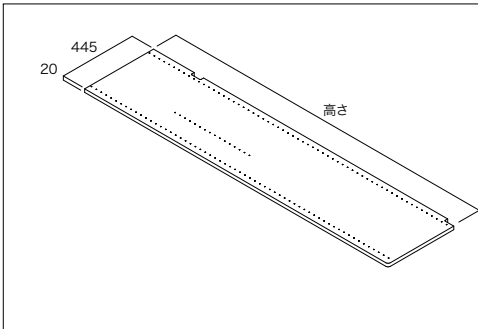

カラー	高さ	コード	品番	入数	設計価格
シェルホワイト	468	11508639	N3SI-D4H04-LW	1セット	18,300円(税込 20,130円)/セット
	660	11508640	N3SI-D4H06-LW		19,700円(税込 21,670円)/セット
	980	11508641	N3SI-D4H09-LW		21,200円(税込 23,320円)/セット
	1961	11508456	N3SI-D4H19-LW		26,400円(税込 29,040円)/セット
ブライトウォールナット	468	11508644 受5	N3SI-D4H04-IJ	1セット	18,300円(税込 20,130円)/セット
	660	11508645	N3SI-D4H06-IJ		19,700円(税込 21,670円)/セット
	980	11508646	N3SI-D4H09-IJ		21,200円(税込 23,320円)/セット
	1961	11508671	N3SI-D4H19-IJ		26,400円(税込 29,040円)/セット
アッシュウォールナット	468	11508649 受5	N3SI-D4H04-AJ	1セット	18,300円(税込 20,130円)/セット
	660	11508650	N3SI-D4H06-AJ		19,700円(税込 21,670円)/セット
	980	11508651	N3SI-D4H09-AJ		21,200円(税込 23,320円)/セット
	1961	11508672	N3SI-D4H19-AJ		26,400円(税込 29,040円)/セット

背壁棧木 **NEW**