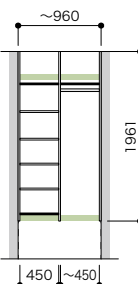

1M(841～960) セットプラン H1961

プラン高さ 1961mm   天井高さ 2400mm

セット品番 **AB000041■**

プラン合計 **100,200円(税込 110,220円)**

パーツ	品番	設計価格	数量
側板	N3GI-D4H19-2-■	39,200円	1
仕切板	N3SI-D4H19-■	26,400円	1
背壁浅木	N3SS-W09-■	5,400円	1
棚板(可動・固定兼用)	N3TA-D4W04-■-A	3,900円	7
ハンガーパイプ	N3SP-L04-A	1,900円	1