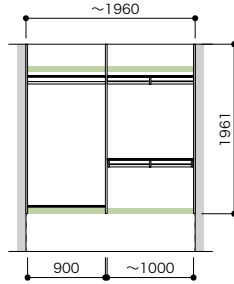

**提案プラン**

2M(1761~1960) セットプラン **H1961**

プラン高さ 1961mm	天井高さ 2400mm
セット品番 <b>AB000025</b>	
プラン合計 <b>135,600円 (税込 149,160円)</b>	

パーツ	品番	設計価格	数量
側板	N3GI-D4H19-2-■	39,200円	1
仕切板	N3SI-D4H19-■	26,400円	1
背壁棧木	N3SS-W19-■	9,500円	1
棚板 (可動・固定兼用)	N3TA-D4W09-■-A	6,800円	2
フリーカット 棚板	N3TF-D4W13-■-A	17,400円	2
ハンガーパイプ	N3SP-L10-A	3,600円	2
上吊ハンガーパイプ	N3UP-L13-A	4,900円	1