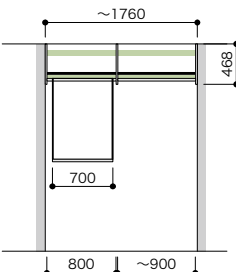

6尺(1451~1760) セットプラン H468

プラン高さ 468mm	天井高さ 2400mm
セット品番 AB000055	
プラン合計 79,500円(税込 87,450円)	

パーツ	品番	設計価格	数量
側板	N3GI-D4H04-2-■	26,700円	1
仕切板	N3SI-D4H04-■	18,300円	1
背壁浅木	N3SS-W19-■	9,500円	1
棚板 (可動・固定兼用)	N3TA-D4W08-■-A	5,200円	1
棚板 (可動・固定兼用)	N3TA-D4W09-■-A	6,800円	1
ハンガーパイプ	N3SP-L08-A	2,200円	1
ハンガーパイプ	N3SP-L10-A	3,600円	1
フックハンガー	N3BP-L08-A	7,200円	1

- 収納材
- インテリア造作材
- 天井材
- 床材
- 階段
- スライドドア
- シューズクローゼット収納エノーク2
- 衣類乾燥機収納ラクロ
- ランドリーパネル収納ラクエル
- ランドリー可動棚
- トイレ上部収納
- 固定棚板セット
- キッチンパネル収納フリモ
- キッチン開戸収納シェフモ
- クローゼットシステム収納ノエル3
- クローゼットシステム収納エアローク
- ストックルーム収納モノック
- インテリアオープン収納リビアス
- 壁付ニッチ収納リフニッチ
- フックシェルフ収納フィクサス
- 可動間仕切り収納ムーブ4
- たたみボックス収納キャブロック2
- 壁厚ニッチ収納アドキューブ
- 壁厚ニッチ収納サニタミニッチ
- 有孔パネル・固定パーツ
- ランバーシリーズ
- 棚柱セット
- 棚受金物
- 可動棚板セット
- 中段セット
- 枕棚セット
- 補強・納め材・収納造作材・パネル・その他
- 押入システムCP
- ハンガーパイプセット
- 見積・発注依頼書
- さくいん