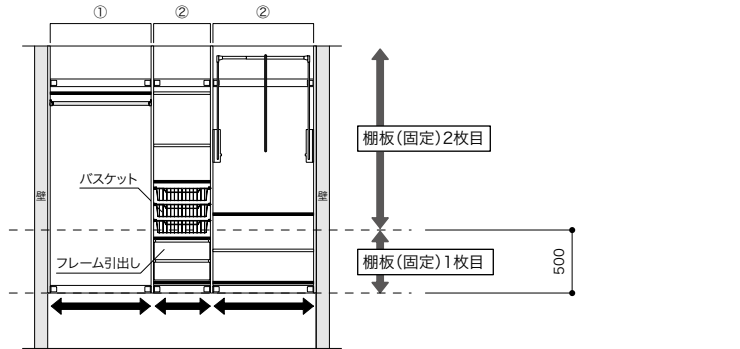

単位:mm

製品の設置条件

設置方法には両側壁納め・片側オープン の2パターンがあります。  
また、天井付けでの設置となります。

パーツの設置条件

■ 側板高さ468mm・660mm・980mmプラン

■ 側板高さ1961mmプラン

リフトハンガーについて

天井高により、持ち手が届きにくくなる場合がありますのでリフトハンガーの取り付け位置を調整してください。※側板高さ468mm・660mmプラン:リフトハンガーを取り付けることはできません。