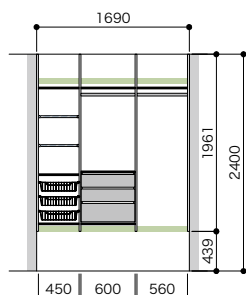

セット品番 **AB000036**
プラン合計 **129,700円 (税込 142,670円)**

パーツ	品番	設計価格	数量
側板	N3GI-D4H09-2-■	29,500円	1
仕切板	N3SI-D4H09-■	21,200円	2
背壁浅木	N3SS-W19-■	9,500円	1
棚板 (可動・固定兼用)	N3TA-D4W06-■-A	4,700円	9
ハンガーパイプ	N3SP-L06-A	2,000円	3

吊る・置く・仕舞う収納をバランス良く配置した機能的なクローゼットプラン