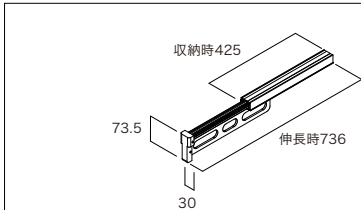

カラー	コード	品番	入数	設計価格
ホワイト	11508559	N3LH	1セット	68,200円(税込 75,020円)/セット

➡リフトハンガーを設置する場合、下部に棚板を固定する必要があるため、必ず棚板(可動・固定兼用)、網棚(可動・固定兼用)、フリーカット棚板のいずれかを一緒にご注文ください。

スライドハンガー