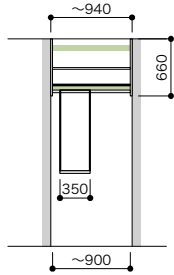

パーツ共通情報	設計価格単位:セット	寸法単位:mm
プラン共通事項	奥行設定:445mm	

ご注文の際の注意
お選びいただくセット品番のプラスアップパーツの種類やカラーによっては生産に5もしくは10営業日いただく場合があります。納期に関しては本製品のパーツラインナップページでご確認ください。
セット品番のパーツに☑マークを含まない場合は、在庫品と同様の納期になります。
※日数が複数の場合は、最大の日数が適用されます。

提案プラン

1M(841~940) セットプラン H660

プラン高さ 660mm	天井高さ 2400mm
セット品番 AB000050	
プラン合計 57,500円(税込 63,250円)	

パーツ	品番	設計価格	数量
側板	N3GI-D4H06-2-■	28,100円	1
背壁浅木	N3SS-W09-■	5,400円	1
棚板 (可動・固定兼用)	N3TA-D4W09-■-A	6,800円	2
ハンガーパイプ	N3SP-L10-A	3,600円	1
フックハンガー	N3BP-L04-A	6,800円	1