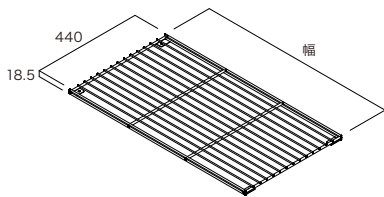

網棚(可動・固定兼用)

カラー	幅	コード	品番	入数	設計価格
シルバー	450	11508546	N3TAM-D4W04	1セット	15,000円(税込 16,500円)/セット
	600	11508571	N3TAM-D4W06		21,200円(税込 23,320円)/セット
	800	11508547	N3TAM-D4W08		22,400円(税込 24,640円)/セット

同梱している樹脂金具(可動棚用・固定棚用)は、パールグレー色になります。