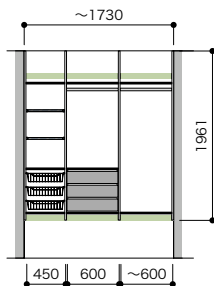

網棚・バスケット 6尺(1411~1730) セットプラン H1961

プラン高さ 1961mm	天井高さ 2400mm

セット品番 **AB000065■**

プラン合計 **250,600円 (税込 275,660円)**

パーツ	品番	設計価格	数量
側板	N3GI-D4H19-2-■	39,200円	1
仕切板	N3SI-D4H19-■	26,400円	2
背壁浅木	N3SS-W19-■	9,500円	1
棚板 (可動・固定兼用)	N3TA-D4W04-■-A	3,900円	3
棚板 (可動・固定兼用)	N3TA-D4W06-■-A	4,700円	5
網棚 (可動・固定兼用)	N3TAM-D4W04	15,000円	2
ハンガーパイプ	N3SP-L06-A	2,000円	2
フレーム引出し 3段	N3F3-D4W06-■	56,800円	1
バスケット	N3BS-D4W04-A	7,700円	3