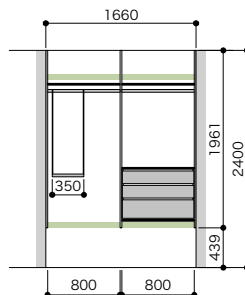

プラスアップパーツで使いやすいシンプルなクローゼット

セット品番 **AB000033**

プラン合計 **188,000円 (税込 206,800円)**

パーツ	品番	設計価格	数量
側板	N3GI-D4H19-2-■	39,200円	1
仕切板	N3SI-D4H19-■	26,400円	1
背壁浅木	N3SS-W19-■	9,500円	1
棚板 (可動・固定兼用)	N3TA-D4W08-■-A	5,200円	4
ハンガーパイプ	N3SP-L08-A	2,200円	2
フックハンガー	N3BP-L04-A	6,800円	1
フレーム引出し 2段	N3F2-D4W08-■	40,500円	1
深型フレーム引出し 1段	N3D1-D4W08-■	40,400円	1