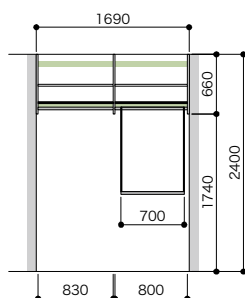

カラーバリエーションについて

セット品番の■には、色記号が入ります。
ご注文の際は、色記号をご記入ください。

※セット品番の■と、パーツ品番の■は同じ
色記号になります。

色記号

LW

IJ

AJ

色名 シェルホワイト

ブライト
ウォールナット

アッシュ
ウォールナット

———:棚板(可動)   ———:棚板(固定)   ———:背壁浅木   ———:網棚(可動)

オフシーズンとオンシーズンのアイテムをシンプルに収納できるクローゼットプラン

セット品番 **AB000038■**

プラン合計 **94,300円 (税込 103,730円)**

パーツ	品番	設計価格	数量
側板	N3GI-D4H06-2-■	28,100円	1
仕切板	N3SI-D4H06-■	19,700円	1
背壁浅木	N3SS-W19-■	9,500円	1
棚板(可動・固定兼用)	N3TA-D4W08-■-A	5,200円	2
棚板(可動・固定兼用)	N3TA-D4W09-■-A	6,800円	2
ハンガーパイプ	N3SP-L08-A	2,200円	1
ハンガーパイプ	N3SP-L10-A	3,600円	1
フックハンガー	N3BP-L08-A	7,200円	1