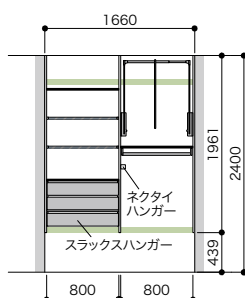

ワークスペースのコンパクトな多機能クローゼット

セット品番 **AB000002■**

プラン合計 **317,100円 (税込 348,810円)**

パーツ	品番	設計価格	数量
側板	N3GI-D4H19-2-■	39,200円	1
仕切板	N3SI-D4H19-■	26,400円	1
背壁浅木	N3SS-W19-■	9,500円	1
棚板(可動・固定兼用)	N3TA-D4W08-■-A	5,200円	3
網棚(可動・固定兼用)	N3TAM-D4W08	22,400円	2
上吊ハンガーパイプ	N3UP-L08-A	3,500円	1
リフトハンガー	N3LH	68,200円	1
ネクタイハンガー	N3ON	24,500円	1
スラックスハンガー	N3SH-D4W08-■	44,900円	1
フレーム引出し 2段	N3F2-D4W08-■	40,500円	1