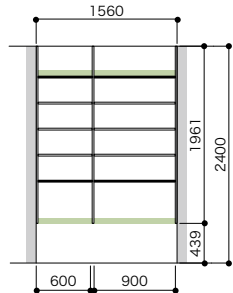

シンプルな棚板プランの大容量収納

セット品番 **AB000005**

プラン合計 **132,600円 (税込 145,860円)**

パーツ	品番	設計価格	数量
側板	N3GI-D4H19-2-■	39,200円	1
仕切板	N3SI-D4H19-■	26,400円	1
背壁浅木	N3SS-W19-■	9,500円	1
棚板 (可動・固定兼用)	N3TA-D4W06-■-A	4,700円	5
棚板 (可動・固定兼用)	N3TA-D4W09-■-A	6,800円	5