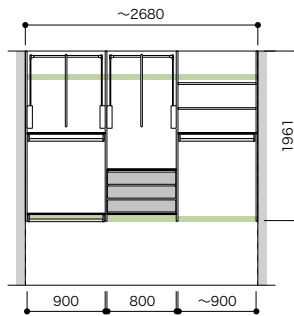

9尺(1961~2680)セットプラン H1961

プラン高さ	1961mm	天井高さ	2400mm
セット品番	AB000030■		
プラン合計	229,700円 (税込 252,670円)		

パーツ	品番	設計価格	数量
側板	N3GI-D4H19-2-■	39,200円	1
仕切板	N3SI-D4H19-■	26,400円	2
背壁浅木	N3SS-W29-■	12,700円	1
棚板(可動・固定兼用)	N3TA-D4W08-■-A	5,200円	5
棚板(可動・固定兼用)	N3TA-D4W09-■-A	6,800円	4
ハンガーパイプ	N3SP-L10-A	3,600円	2
上吊ハンガーパイプ	N3UP-L09-A	4,200円	1
フレーム引出し 3段	N3F3-D4W08-■	60,400円	1