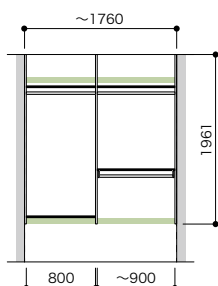

## 6尺(1451~1760)セットプラン H1961

プラン高さ 1961mm 天井高さ 2400mm

セット品番 AB000043■

プラン合計 123,500円(税込 135,850円)

パーツ	品番	設計価格	数量
側板	N3GI-D4H19-2-■	39,200円	1
仕切板	N3SI-D4H19-■	26,400円	1
背壁浅木	N3SS-W19-■	9,500円	1
棚板(可動・固定兼用)	N3TA-D4W08-■-A	5,200円	6
棚板(可動・固定兼用)	N3TA-D4W09-■-A	6,800円	1
ハンガーパイプ	N3SP-L10-A	3,600円	1
フックハンガー	N3BP-L04-A	6,800円	1