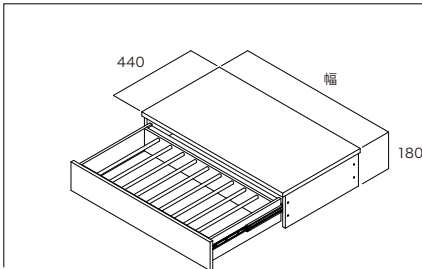

スライドハンガー

カラー	コード	品番	入数	設計価格
シルバー	11508147	N3OD	1セット	8,000円(税込 8,800円)/セット

ネクタイハンガー

カラー	コード	品番	入数	設計価格
シルバー	11508148	N3ON	1セット	24,500円(税込 26,950円)/セット

スラックスハンガー

カラー	幅	コード	品番	入数	設計価格
シェルホワイト	600	11508149	N3SH-D4W06-LW	1セット	40,200円(税込 44,220円)/セット
	800	11508150	N3SH-D4W08-LW		44,900円(税込 49,390円)/セット
ブライトウォールナット	600	11508153	N3SH-D4W06-IJ	1セット	40,200円(税込 44,220円)/セット
	800	11508154	N3SH-D4W08-IJ		44,900円(税込 49,390円)/セット
アッシュウォールナット	600	11508157	N3SH-D4W06-AJ	1セット	40,200円(税込 44,220円)/セット
	800	11508158	N3SH-D4W08-AJ		44,900円(税込 49,390円)/セット