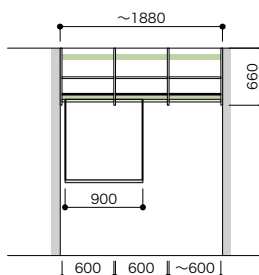

2M(1761~1880)セットプラン H660

プラン高さ 660mm   天井高さ 2400mm

セット品番 **AB000058■**

プラン合計 **118,700円(税込130,570円)**

パーツ	品番	設計価格	数量
側板	N3GI-D4H06-2-■	28,100円	1
仕切板	N3SI-D4H06-■	19,700円	2
背壁浅木	N3SS-W19-■	9,500円	1
棚板(可動・固定兼用)	N3TA-D4W06-■-A	4,700円	6
ハンガーパイプ	N3SP-L06-A	2,000円	3
フックハンガー	N3BP-L10-A	7,500円	1