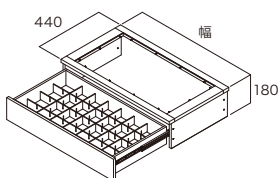

プラスアップパーツ **飾る**

ギャラリーケース