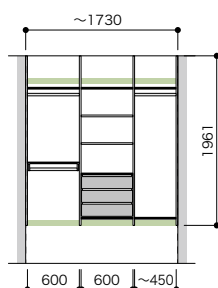

プラン高さ 1961mm 天井高さ 2400mm

セット品番 AB000022■

プラン合計 206,100円(税込 226,710円)

パーツ	品番	設計価格	数量
側板	N3GI-D4H19-2-■	39,200円	1
仕切板	N3SI-D4H19-■	26,400円	2
背壁浅木	N3SS-W19-■	9,500円	1
棚板(可動・固定兼用)	N3TA-D4W04-■-A	3,900円	2
棚板(可動・固定兼用)	N3TA-D4W06-■-A	4,700円	7
ハンガーパイプ	N3SP-L04-A	1,900円	1
ハンガーパイプ	N3SP-L06-A	2,000円	1
上吊ハンガーパイプ	N3UP-L06-A	3,200円	1
フレーム引出し 3段	N3F3-D4W06-■	56,800円	1