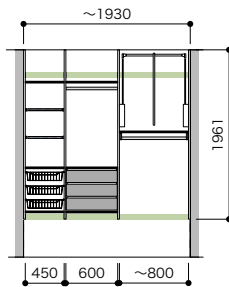

網棚・バスケット 2M(1731~1930) セットプラン H1961

プラン高さ 1961mm	天井高さ 2400mm

セット品番 **AB000067■**

プラン合計 **316,100円 (税込 347,710円)**

パーツ	品番	設計価格	数量
側板	N3GI-D4H19-2-■	39,200円	1
仕切板	N3SI-D4H19-■	26,400円	2
背壁浅木	N3SS-W19-■	9,500円	1
棚板 (可動・固定兼用)	N3TA-D4W04-■-A	3,900円	3
棚板 (可動・固定兼用)	N3TA-D4W06-■-A	4,700円	3
棚板 (可動・固定兼用)	N3TA-D4W08-■-A	5,200円	1
網棚 (可動・固定兼用)	N3TAM-D4W04	15,000円	2
ハンガーパイプ	N3SP-L06-A	2,000円	1
上吊ハンガーパイプ	N3UP-L08-A	3,500円	1
リフトハンガー	N3LH	68,200円	1
フレーム引出し 3段	N3F3-D4W06-■	56,800円	1
バスケット	N3BS-D4W04-A	7,700円	3

- 収納材
- インテリア造作材
- 天井材
- 床材
- 階段
- スライドドア

- シューズクローゼット収納 エノーク2
- 衣類乾燥機収納 ラクロ
- ランドリーパネル収納 ラクセル
- ランドリー可動棚
- トイレ上部収納
- 固定棚板セット
- キッチンパネル収納 フリモ
- キッチン開戸収納 シェフモ
- クローゼットシステム収納 ノエル3
- クローゼットシステム収納 エアローク
- ストックルーム収納 モノック
- インテリアオープン収納 リビアス
- 壁付ニッチ収納 リフニッチ
- フックシェルフ収納 フィクサス
- 可動間仕切り収納 ムーブ4
- たたみボックス収納 キャブロック2
- 壁厚ニッチ収納 アドキューブ
- 壁厚ニッチ収納 サニタミニッチ
- 有孔パネル・固定パーツ
- ランバーシリーズ
- 棚柱セット
- 棚受金物
- 可動棚板セット
- 中段セット
- 枕棚セット
- 補強・納め材・収納造作材・パネル・その他
- 押入システム CP
- ハンガーパイプセット

- 見積・発注依頼書
- さくいん