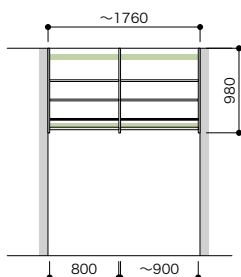

## 6尺(1451~1760)セットプラン H980

プラン高さ 980mm    天井高さ 2400mm

セット品番 **AB000056■**

プラン合計 **102,000円(税込112,200円)**

パーツ	品番	設計価格	数量
側板	N3GI-D4H09-2-■	29,500円	1
仕切板	N3SI-D4H09-■	21,200円	1
背壁浅木	N3SS-W19-■	9,500円	1
棚板(可動・固定兼用)	N3TA-D4W08-■-A	5,200円	3
棚板(可動・固定兼用)	N3TA-D4W09-■-A	6,800円	3
ハンガーパイプ	N3SP-L08-A	2,200円	1
ハンガーパイプ	N3SP-L10-A	3,600円	1