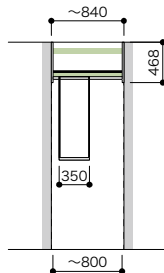

3尺(~840)セットプラン H468 H980

プラン高さ	468mm	天井高さ	2400mm
セット品番	AB000046■		
プラン合計	46,300円 (税込 50,930円)		

パーツ	品番	設計価格	数量
側板	N3GI-D4H04-2-■	26,700円	1
背壁浅木	N3SS-W09-■	5,400円	1
棚板(可動・固定兼用)	N3TA-D4W08-■-A	5,200円	1
ハンガーパイプ	N3SP-L08-A	2,200円	1
フックハンガー	N3BP-L04-A	6,800円	1