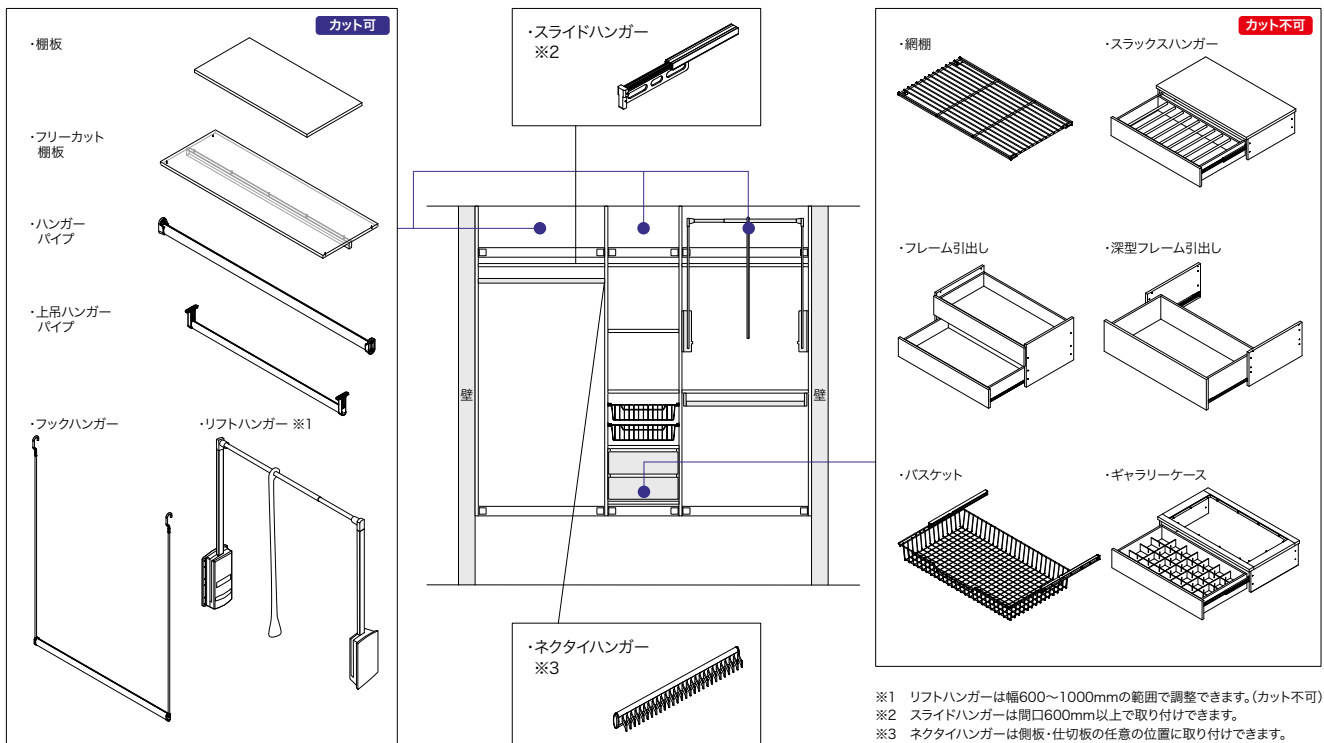

※1 リフトハンガーは幅600~1000mmの範囲で調整できます。(カット不可)
※2 スライドハンガーは間口600mm以上で取り付けできます。
※3 ネクタイハンガーは側板・仕切板の任意の位置に取り付けできます。

収納材

- インテリア造作材
- 天井材
- 床材
- 階段
- スライドドア
- シューズクローク収納 エノーク2
- 衣類乾燥機収納 ラクロ
- ランドリーパネル収納 ラクエル
- ランドリー可動棚
- トイレ上部収納
- 固定棚板セット
- キッチンパネル収納 フリモ
- キッチン開戸収納 シェフモ
- クローゼットシステム収納 ノエル3
- クローゼットシステム収納 エアローク
- ストックルーム収納 モノック
- インテリアオープン収納 リビマス
- 壁付ニッチ収納 リブニッチ
- ブックシェルフ収納 フィクサス
- 可動間仕切り収納 ムーブ4
- たたみボックス収納 キャブロック2
- 壁厚ニッチ収納 アドキューブ
- 壁厚ニッチ収納 サニタミニッチ
- ランバーシリーズ
- 棚柱セット
- 棚受金物
- 可動棚板セット
- 中段セット
- 枕棚セット
- 補強・納め材・収納造作材・パネル・その他
- 押入システム CP
- ハンガーパイプセット
- 見積・発注依頼書
- さくいん