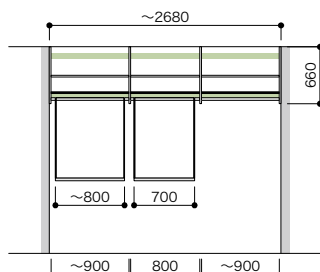

## 9尺(1881~2680)セットプラン H468 H660

プラン高さ 468mm    天井高さ 2400mm

セット品番 **AB000059■**

プラン合計 **118,900円(税込130,790円)**

パーツ	品番	設計価格	数量
側板	N3GI-D4H04-2-■	26,700円	1
仕切板	N3SI-D4H04-■	18,300円	2
背壁浅木	N3SS-W29-■	12,700円	1
棚板(可動・固定兼用)	N3TA-D4W08-■-A	5,200円	1
棚板(可動・固定兼用)	N3TA-D4W09-■-A	6,800円	2
ハンガーパイプ	N3SP-L08-A	2,200円	1
ハンガーパイプ	N3SP-L10-A	3,600円	2
フックハンガー	N3BP-L08-A	7,200円	1
フックハンガー	N3BP-L10-A	7,500円	1