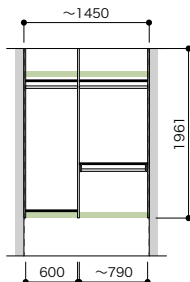

**提案プラン**

4.5尺/1.5M(961~1450) セットプラン **H1961**

プラン高さ 1961mm	天井高さ 2400mm
セット品番 <b>AB000042</b>	
プラン合計 <b>115,200円 (税込 126,720円)</b>	

パーツ	品番	設計価格	数量
側板	N3GI-D4H19-2-■	39,200円	1
仕切板	N3SI-D4H19-■	26,400円	1
背壁浅木	N3SS-W14-■	7,200円	1
棚板 (可動・固定兼用)	N3TA-D4W06-■-A	4,700円	6
棚板 (可動・固定兼用)	N3TA-D4W08-■-A	5,200円	1
ハンガーパイプ	N3SP-L08-A	2,200円	1
フックハンガー	N3BP-L04-A	6,800円	1