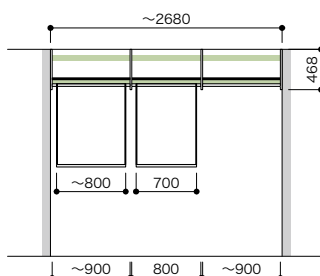

9尺(1881~2680)セットプラン H468 H660

プラン高さ 468mm   天井高さ 2400mm

セット品番 **AB000059■**

プラン合計 **118,900円(税込130,790円)**

パーツ	品番	設計価格	数量
側板	N3GI-D4H04-2-■	26,700円	1
仕切板	N3SI-D4H04-■	18,300円	2
背壁浅木	N3SS-W29-■	12,700円	1
棚板(可動・固定兼用)	N3TA-D4W08-■-A	5,200円	1
棚板(可動・固定兼用)	N3TA-D4W09-■-A	6,800円	2
ハンガーパイプ	N3SP-L08-A	2,200円	1
ハンガーパイプ	N3SP-L10-A	3,600円	2
フックハンガー	N3BP-L08-A	7,200円	1
フックハンガー	N3BP-L10-A	7,500円	1