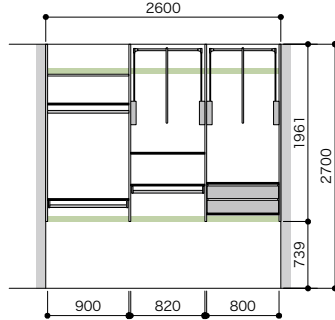

枕棚セット

補強・納め材・  
収納造作材・  
パネル・その他

押入システム  
CP

ハンガー  
パイプセット

見積・  
発注依頼書

さくいん

パーツ共通情報	設計価格単位:セット	寸法単位:mm
プラン共通事項	奥行設定:445mm	

**ご注文の際の注意** お選びいただくセット品番のプラスアップパーツの種類やカラーによっては生産に5もしくは10営業日いただく場合があります。納期に関しては本製品のパーツラインナップページでご確認ください。**セット品番のパーツに☑マークを含まない場合は、在庫品と同様の納期になります。**  
※日数が複数の場合は、最大の日数が適用されます。

**イメージプラン**

インテリアにマッチするアッシュウォールナット柄のオープンタイプのクローゼット

セット品番 **AB000034**  
プラン合計 **338,000円 (税込 371,800円)**

パーツ	品番	設計価格	数量
側板	N3GI-D4H19-2-■	39,200円	1
仕切板	N3SI-D4H19-■	26,400円	2
背壁浅木	N3SS-W29-■	12,700円	1
棚板 (可動・固定兼用)	N3TA-D4W08-■-A	5,200円	2
棚板 (可動・固定兼用)	N3TA-D4W09-■-A	6,800円	5
ハンガーパイプ	N3SP-L10-A	3,600円	1
上吊ハンガーパイプ	N3UP-L09-A	4,200円	2
リフトハンガー	N3LH	68,200円	2
フレーム引出し 2段	N3F2-D4W08-■	40,500円	1