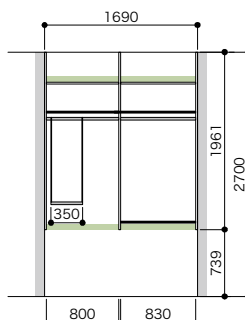

天井の高さを最大限に活かしたシンプルなクローゼット

セット品番 **AB000007**

プラン合計 **118,500円 (税込 130,350円)**

パーツ	品番	設計価格	数量
側板	N3GI-D4H19-2-■	39,200円	1
仕切板	N3SI-D4H19-■	26,400円	1
背壁浅木	N3SS-W19-■	9,500円	1
棚板 (可動・固定兼用)	N3TA-D4W08-■-A	5,200円	2
棚板 (可動・固定兼用)	N3TA-D4W09-■-A	6,800円	3
ハンガーパイプ	N3SP-L08-A	2,200円	1
ハンガーパイプ	N3SP-L10-A	3,600円	1
フックハンガー	N3BP-L04-A	6,800円	1

- 収納材
- インテリア造作材
- 天井材
- 床材
- 階段
- スライドドア
- シューズクローゼット収納エノーク2
- 衣類乾燥機収納ラクロ
- ランドリーパネル収納ラクル
- ランドリー可動棚
- トイレ上部収納
- 固定棚板セット
- キッチンパネル収納フリモ
- キッチン開戸収納シェフモ
- クローゼットシステム収納ノエル3
- クローゼットシステム収納エアローク
- ストックルーフ収納モック
- インテリアオープン収納リビマス
- 壁付ニッチ収納リフニッチ
- ブックシェルフ収納フィクサス
- 可動間仕切り収納ムーブ4
- たたみボックス収納キャブロック2
- 壁厚ニッチ収納アドキューブ
- 壁厚ニッチ収納サニタミニッチ
- 有孔パネル・固定パーツ
- ランバーシリーズ
- 棚柱セット
- 棚受金物
- 可動棚板セット
- 中段セット
- 枕棚セット
- 補強・納め材・収納造作材・パネル・その他
- 押入システムCP
- ハンガーパイプセット
- 見積・発注依頼書
- さくいん