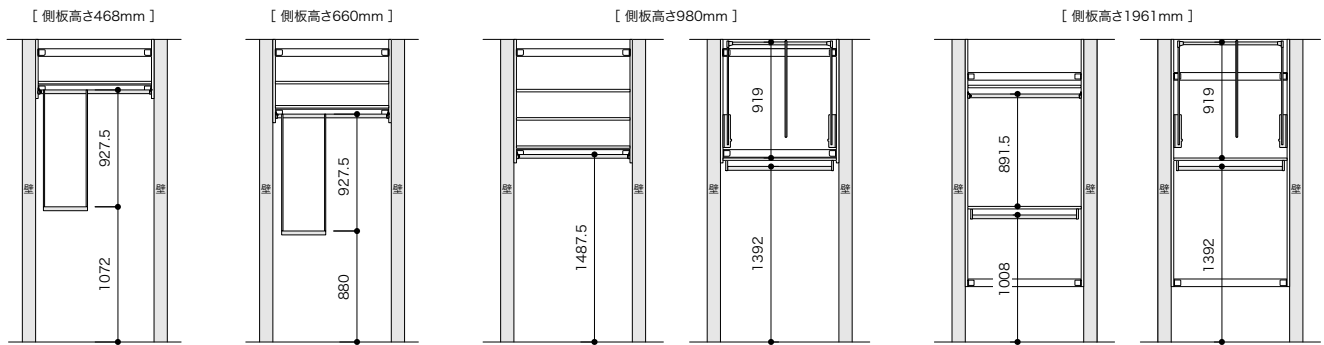

STEP 3 プラスアップパーツを選びます。

間口調整のできる・できないパーツに注意して、プラスアップパーツを選びます。

カット可 : 間口調整できるパーツです
カット不可 : 間口調整できないパーツです