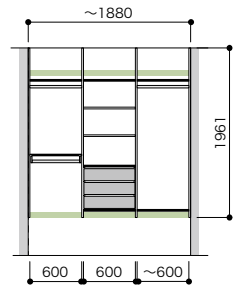

**提案プラン**

2M(1761~1960) セットプラン **H1961**

プラン高さ 1961mm	天井高さ 2400mm
セット品番 <b>AB000025</b>	
プラン合計 <b>135,600円 (税込 149,160円)</b>	

パーツ	品番	設計価格	数量
側板	N3GI-D4H19-2-■	39,200円	1
仕切板	N3SI-D4H19-■	26,400円	1
背壁棧木	N3SS-W19-■	9,500円	1
棚板 (可動・固定兼用)	N3TA-D4W09-■-A	6,800円	2
フリーカット 棚板	N3TF-D4W13-■-A	17,400円	2
ハンガーパイプ	N3SP-L10-A	3,600円	2
上吊ハンガーパイプ	N3UP-L13-A	4,900円	1