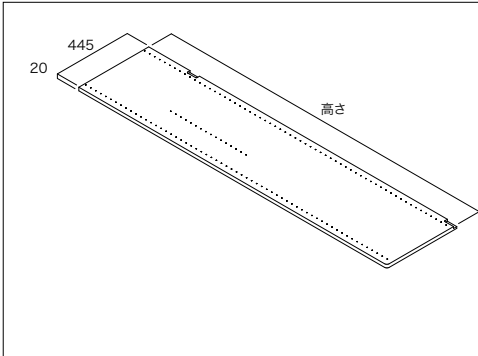

1. 製品仕様
2. 基材=芯材:集成材
     表面材: MDF
   - 表面=特殊硬化コート紙(EBコート仕様)

ベーシックパーツ 収納プランのベースとなるパーツです。

側板 【両面化粧紙貼り・片面ダボ穴加工】 棚板やフレーム引出しなどを取り付ける場合にご使用ください。

カラー	高さ	コード	品番	入数	設計価格
シェルホワイト	468	11508624	N3GI-D4H04-2-LW	1セット	26,700円(税込 29,370円)/セット
	660	11508625	N3GI-D4H06-2-LW		28,100円(税込 30,910円)/セット
	980	11508626	N3GI-D4H09-2-LW		29,500円(税込 32,450円)/セット
	1961	11508454	N3GI-D4H19-2-LW		39,200円(税込 43,120円)/セット
ブライトウォールナット	468	11508629 受5	N3GI-D4H04-2-IJ	1セット	26,700円(税込 29,370円)/セット
	660	11508630	N3GI-D4H06-2-IJ		28,100円(税込 30,910円)/セット
	980	11508631	N3GI-D4H09-2-IJ		29,500円(税込 32,450円)/セット
	1961	11508669	N3GI-D4H19-2-IJ		39,200円(税込 43,120円)/セット
アッシュウォールナット	468	11508634 受5	N3GI-D4H04-2-AJ	1セット	26,700円(税込 29,370円)/セット
	660	11508635	N3GI-D4H06-2-AJ		28,100円(税込 30,910円)/セット
	980	11508636	N3GI-D4H09-2-AJ		29,500円(税込 32,450円)/セット
	1961	11508670	N3GI-D4H19-2-AJ		39,200円(税込 43,120円)/セット

左右各1枚・計2枚入です。

仕切板 【両面化粧紙貼り・両面ダボ穴加工】