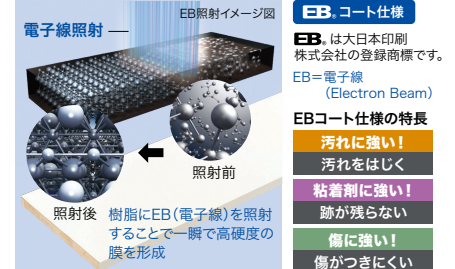

天井の高さに合わせて、ハンガーパイプの  
上下の高さ調整が可能です。

側板・仕切板には天井の高さや収納の使い方に合わせて、  
ハンガーパイプの高さ調整ができるダボ穴があります。

高い位置にもパイプ収納を設定できる  
便利な昇降式のリフトハンガー。

手の届かない高さに設置することができるリフトハンガー。  
女性でもハンドルを使ってハンガーパイプユニットを簡単に  
上げ下げすることができるプラスアップパーツです。

EBテクノロジーは棚板の表面コートに採用しています。

NEW

収納材

インテリア造作材

天井材

床材

階段

スライドドア