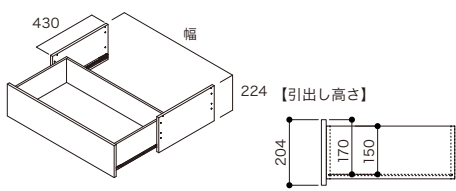

カラー	幅	コード	品番	入数	設計価格
シェルホワイト	450	11508519	N3D1-D4W04-LW	1セット	32,900円(税込 36,190円)/セット
	600	11508520	N3D1-D4W06-LW		35,500円(税込 39,050円)/セット
	800	11508521	N3D1-D4W08-LW		40,400円(税込 44,440円)/セット
ブライトウォールナット	450	11508976	N3D1-D4W04-IJ	1セット	32,900円(税込 36,190円)/セット
	600	11508522	N3D1-D4W06-IJ		35,500円(税込 39,050円)/セット
	800	11508523	N3D1-D4W08-IJ		40,400円(税込 44,440円)/セット
アッシュウォールナット	450	11508980	N3D1-D4W04-AJ	1セット	32,900円(税込 36,190円)/セット
	600	11508524	N3D1-D4W06-AJ		35,500円(税込 39,050円)/セット
	800	11508525	N3D1-D4W08-AJ		40,400円(税込 44,440円)/セット

●フレーム引出しを設置する場合、上部下部それぞれに棚板を固定する必要があるため、必ず棚板(可動・固定兼用)と一緒にご注文ください。
(複数設置する場合は、最上段と最下段のみです。)
●使用する棚板は、フレーム引出しの奥行+10mmの奥行サイズをお選びください。

引出し用ソフトクローザー 追加することで引出しの本体がゆっくりと静かに閉まります。