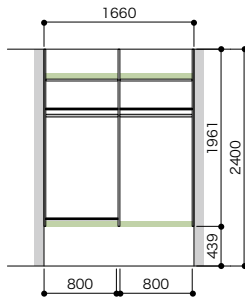

パーツ共通情報	設計価格単位:セット	寸法単位:mm
プラン共通事項	奥行設定:445mm	

ご注文の際の注意
お選びいただくセット品番のプラスアップパーツの種類やカラーによっては生産に5もしくは10営業日いただく場合があります。納期に関しては本製品のパーツラインナップページでご確認ください。
セット品番のパーツに☒マークを含まない場合は、在庫品と同様の納期になります。
※日数が複数の場合は、最大の日数が適用されます。

イメージプラン

ハンガーパイプと棚板のシンプルなクローゼット

セット品番 **AB000004**

プラン合計 **105,500円 (税込 116,050円)**

パーツ	品番	設計価格	数量
側板	N3GI-D4H19-2-■	39,200円	1
仕切板	N3SI-D4H19-■	26,400円	1
背壁浅木	N3SS-W19-■	9,500円	1
棚板 (可動・固定兼用)	N3TA-D4W08-■-A	5,200円	5
ハンガーパイプ	N3SP-L08-A	2,200円	2