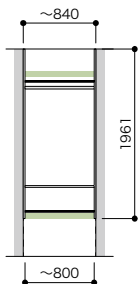

カラーバリエーションについて

セット品番の■には、色記号が入ります。ご注文の際は、色記号をご記入ください。  
※セット品番の■と、パーツ品番の■は同じ色記号になります。

色記号	LW	IJ	AJ
色名	シェルホワイト	ブライトウォールナット	アッシュウォールナット

——— :棚板(可動)    ——— :棚板(固定)    ——— :背壁浅木    ——— :網棚(可動)

提案プラン

3尺(～840) セットプラン H1961