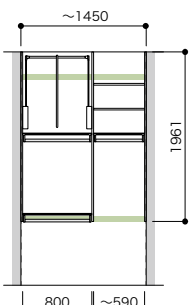

プラン高さ 1961mm	天井高さ 2700mm
セット品番 AB000019	
プラン合計 175,700円 (税込 193,270円)	

パーツ	品番	設計価格	数量
側板	N3GI-D4H19-2-■	39,200円	1
仕切板	N3SI-D4H19-■	26,400円	1
背壁浅木	N3SS-W14-■	7,200円	1
棚板 (可動・固定兼用)	N3TA-D4W06-■-A	4,700円	3
棚板 (可動・固定兼用)	N3TA-D4W08-■-A	5,200円	2
上吊ハンガーパイプ	N3UP-L06-A	3,200円	1
上吊ハンガーパイプ	N3UP-L08-A	3,500円	2
リフトハンガー	N3LH	68,200円	1

- 収納材
- インテリア造作材
- 天井材
- 床材
- 階段
- スライドドア
- シューズクローゼット収納 エノーク2
- 衣類乾燥機収納 ラクロ
- ランドリーパネル収納 ラクエル
- ランドリー可動棚
- トイレ上部収納
- 固定棚板セット
- キッチンパネル収納 フリモ
- キッチン開戸収納 シェフモ
- クローゼットシステム収納 ノエル3
- クローゼットシステム収納 エアローク
- ストックルーム収納 モノック
- インテリアオープン収納 リビマス
- 壁付ニッチ収納 リフニッチ
- フックシェルフ収納 フィクサス
- 可動間仕切り収納 ムーブ4
- たたみボックス収納 キャブロック2
- 壁厚ニッチ収納 アドキューブ
- 壁厚ニッチ収納 サニタミニッチ
- 有孔パネル・固定パーツ
- ランバーシリーズ
- 棚柱セット
- 棚受金物
- 可動棚板セット
- 中段セット
- 枕棚セット
- 補強・納め材・収納造作材・パネル・その他
- 押入システム CP
- ハンガーパイプセット
- 見積・発注依頼書
- さくいん