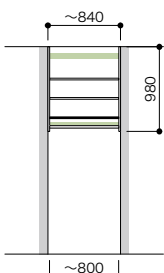

プラン高さ	980mm	天井高さ	2400mm
セット品番	AB000048■		
プラン合計	52,700円 (税込 57,970円)		

パーツ	品番	設計価格	数量
側板	N3GI-D4H09-2-■	29,500円	1
背壁浅木	N3SS-W09-■	5,400円	1
棚板(可動・固定兼用)	N3TA-D4W08-■-A	5,200円	3
ハンガーパイプ	N3SP-L08-A	2,200円	1

■表示価格に施工費は含まれておりません。 ■写真は印刷の関係上、実物とは異なる場合があります。 ■品質には万全を期しておりますが、破損・傷・シミ等の有無をご確認の上施工してください。

収納材

インテリア造作材

天井材

床材

階段

スライドドア

シューズクローゼット収納 エノック2

衣類乾燥機 収納

ラックロ

ランドリー パネル収納

ラックエル

ランドリー 可動棚

トイレ 上部収納

固定棚板 セット

キッチン パネル収納

リモ

キッチン 開戸収納

シェフモ

クローゼット システム収納

ノエル3

クローゼット システム収納

エアローク

ストック

ルーム収納

モノック

インテリア オープン収納

リビマス

壁付 ニッチ収納

リブニッチ

ブック シェルフ収納

フィクサス

可動間仕切り 収納

ムーブ4

たたみ ボックス収納

キャブロック2

壁厚 ニッチ収納

アドキューブ

壁厚 ニッチ収納

サンクミニッチ

有孔パネル・ 固定パーツ

ランバー シリーズ

棚柱セット

棚受金物

可動棚板 セット

中段セット

枕棚セット

補強・納め材・ 収納造作材・

パネル・その他

押入システム

CP

ハンガー

パイプセット

見積・ 発注依頼書

さくいん