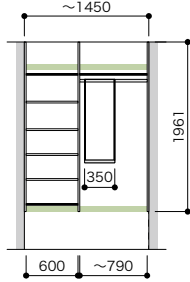

**提案プラン**

4.5尺/1.5M(961~1450) セットプラン **H1961**

プラン高さ 1961mm	天井高さ 2400mm
セット品番 <b>AB000042</b>	
プラン合計 <b>115,200円 (税込 126,720円)</b>	

パーツ	品番	設計価格	数量
側板	N3GI-D4H19-2-■	39,200円	1
仕切板	N3SI-D4H19-■	26,400円	1
背壁浅木	N3SS-W14-■	7,200円	1
棚板 (可動・固定兼用)	N3TA-D4W06-■-A	4,700円	6
棚板 (可動・固定兼用)	N3TA-D4W08-■-A	5,200円	1
ハンガーパイプ	N3SP-L08-A	2,200円	1
フックハンガー	N3BP-L04-A	6,800円	1