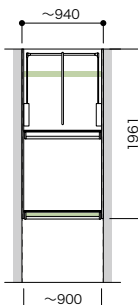

1M(841～960) セットプラン H1961

プラン高さ 1961mm    天井高さ 2400mm

セット品番 **AB000041■**

プラン合計 **100,200円(税込 110,220円)**

パーツ	品番	設計価格	数量
側板	N3GI-D4H19-2-■	39,200円	1
仕切板	N3SI-D4H19-■	26,400円	1
背壁浅木	N3SS-W09-■	5,400円	1
棚板(可動・固定兼用)	N3TA-D4W04-■-A	3,900円	7
ハンガーパイプ	N3SP-L04-A	1,900円	1