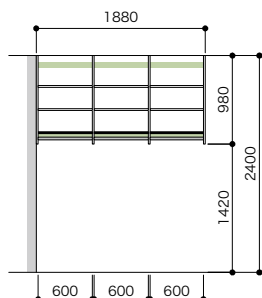

セット品番 **AB000035**
プラン合計 **232,400円 (税込 255,640円)**

パーツ	品番	設計価格	数量
側板	N3GI-D4H19-2-■	39,200円	1
仕切板	N3SI-D4H19-■	26,400円	2
背壁浅木	N3SS-W19-■	9,500円	1
棚板 (可動・固定兼用)	N3TA-D4W04-■-A	3,900円	2
棚板 (可動・固定兼用)	N3TA-D4W06-■-A	4,700円	4
ハンガーパイプ	N3SP-L04-A	1,900円	1
ハンガーパイプ	N3SP-L06-A	2,000円	2
上吊ハンガーパイプ	N3UP-L06-A	3,200円	1
フレーム引出し 2段	N3F2-D4W06-■	38,000円	1
ギャラリケース	N3GC-D4W06-■	57,200円	1

床上スペースを広く確保した、自由度の高いクローゼットプラン