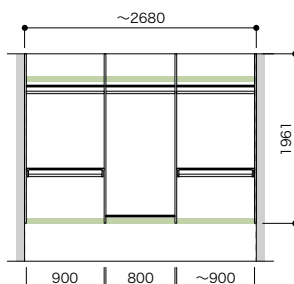

プラン高さ 1961mm	天井高さ 2400mm
セット品番 AB000029	
プラン合計 160,100円 (税込 176,110円)	

パーツ	品番	設計価格	数量
側板	N3GI-D4H19-2-■	39,200円	1
仕切板	N3SI-D4H19-■	26,400円	2
背壁棧木	N3SS-W29-■	12,700円	1
棚板 (可動・固定兼用)	N3TA-D4W08-■-A	5,200円	2
棚板 (可動・固定兼用)	N3TA-D4W09-■-A	6,800円	4
ハンガーパイプ	N3SP-L08-A	2,200円	1
ハンガーパイプ	N3SP-L10-A	3,600円	2
上吊ハンガーパイプ	N3UP-L09-A	4,200円	2

見積・発注依頼書

さくいん

インテリア造作材

天井材

床材

階段

スライドドア

シューズクローゼット収納 エノーク2

衣類乾燥機収納 ラクロ

ランドリーパネル収納 ラクエル

ランドリー可動棚

トイレ上部収納

固定棚板セット

キッチンパネル収納 フリモ

キッチン開戸収納 シェフモ

クローゼットシステム収納 ノエル3

クローゼットシステム収納 エアローク

ストックルーム収納 モノック

インテリアオープン収納 リビマス

壁付ニッチ収納 リフニッチ

ブックシェルフ収納 フィクサス

可動間仕切り収納 ムーブ4

たたみボックス収納 キャブロック2

壁厚ニッチ収納 アドキューブ

壁厚ニッチ収納 サニタミニッチ

有孔パネル・固定パーツ

ランバースリーズ

棚柱セット

棚受金物

可動棚板セット

中段セット

枕棚セット

補強・納め材・収納造作材・パネル・その他

押入システム CP

ハンガーパイプセット