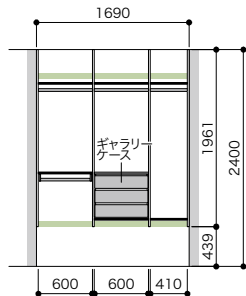

セット品番 **AB000034**
プラン合計 **338,000円 (税込 371,800円)**

パーツ	品番	設計価格	数量
側板	N3GI-D4H19-2-■	39,200円	1
仕切板	N3SI-D4H19-■	26,400円	2
背壁浅木	N3SS-W29-■	12,700円	1
棚板 (可動・固定兼用)	N3TA-D4W08-■-A	5,200円	2
棚板 (可動・固定兼用)	N3TA-D4W09-■-A	6,800円	5
ハンガーパイプ	N3SP-L10-A	3,600円	1
上吊ハンガーパイプ	N3UP-L09-A	4,200円	2
リフトハンガー	N3LH	68,200円	2
フレーム引出し 2段	N3F2-D4W08-■	40,500円	1

豊富なハンガーパイプスペース、引出し、ギャラリケースで小物収納にも便利なクローゼットプラン