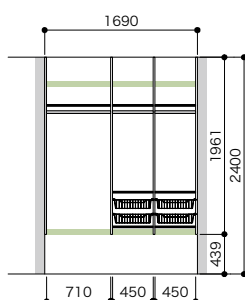

家族専用の収納が創れるシステムクローゼット

セット品番 **AB000032■**

プラン合計 **166,900円 (税込 183,590円)**

パーツ	品番	設計価格	数量
側板	N3GI-D4H19-2-■	39,200円	1
仕切板	N3SI-D4H19-■	26,400円	2
背壁浅木	N3SS-W19-■	9,500円	1
棚板(可動・固定兼用)	N3TA-D4W04-■-A	3,900円	6
棚板(可動・固定兼用)	N3TA-D4W08-■-A	5,200円	1
ハンガーパイプ	N3SP-L04-A	1,900円	2
ハンガーパイプ	N3SP-L08-A	2,200円	1
バスケット	N3BS-D4W04-A	7,700円	4

収納材

インテリア造作材

天井材

床材

階段

スライドドア

シューズ
クローゼット
エノック2

衣類乾燥機
収納
ラクロ

ランドリー
パネル収納
ラクエル

ランドリー
可動棚

トイレ
上部収納

固定棚板
セット

キッチン
パネル収納
プリモ

キッチン
開戸収納
シェフモ

クローゼット
システム収納
ノエル3

クローゼット
システム収納
エアロック

ストック
ルーム収納
モック

インテリア
オープン収納
リビアス

壁付
ニッチ収納
リブニッチ

ブック
シェルフ収納
フィクサス

可動間仕切り
収納
ムーブ4

たたみ
ボックス収納
キャブロック2

壁厚
ニッチ収納
アドキューブ

壁厚
ニッチ収納
エノックミニッチ

有孔パネル
固定パーツ

ランバー
シリーズ

棚柱セット

棚受金物

可動棚板
セット

中段セット

枕棚セット

補強・納め材・
収納造作材・
パネル・その他

押入システム
CP

ハンガー
パイプセット

見積・
発注依頼書

さくいん