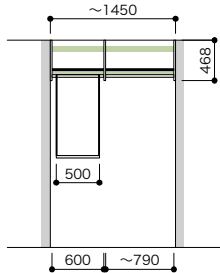

**4.5尺/1.5M(941~1450) セットプラン H468 H660**

プラン高さ 468mm	天井高さ 2400mm
セット品番 <b>AB000052</b>	
プラン合計 <b>73,200円(税込 80,520円)</b>	

パーツ	品番	設計価格	数量
側板	N3GI-D4H04-2-■	26,700円	1
仕切板	N3SI-D4H04-■	18,300円	1
背壁浅木	N3SS-W14-■	7,200円	1
棚板 (可動・固定兼用)	N3TA-D4W06-■-A	4,700円	1
棚板 (可動・固定兼用)	N3TA-D4W08-■-A	5,200円	1
ハンガーパイプ	N3SP-L06-A	2,000円	1
ハンガーパイプ	N3SP-L08-A	2,200円	1
フックハンガー	N3BP-L06-A	6,900円	1