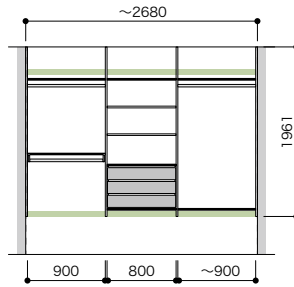

9尺(1961~2680)セットプラン H1961

プラン高さ	1961mm	天井高さ	2400mm
セット品番	AB000030■		
プラン合計	229,700円 (税込 252,670円)		

パーツ	品番	設計価格	数量
側板	N3GI-D4H19-2-■	39,200円	1
仕切板	N3SI-D4H19-■	26,400円	2
背壁浅木	N3SS-W29-■	12,700円	1
棚板(可動・固定兼用)	N3TA-D4W08-■-A	5,200円	5
棚板(可動・固定兼用)	N3TA-D4W09-■-A	6,800円	4
ハンガーパイプ	N3SP-L10-A	3,600円	2
上吊ハンガーパイプ	N3UP-L09-A	4,200円	1
フレーム引出し 3段	N3F3-D4W08-■	60,400円	1