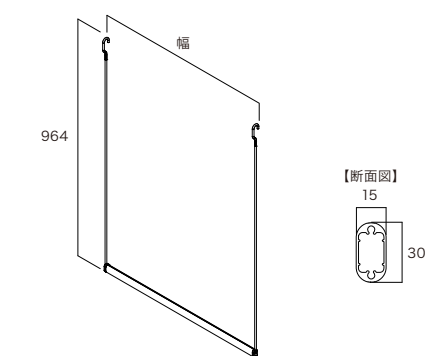

フックハンガー

カラー	幅	コード	品番	入数	設計価格
シルバー	350	11508605	N3BP-L04-A	1セット	6,800円(税込 7,480円)/セット
	500	11508606	N3BP-L06-A		6,900円(税込 7,590円)/セット
	700	11508607	N3BP-L08-A		7,200円(税込 7,920円)/セット
	900	11508608	N3BP-L10-A		7,500円(税込 8,250円)/セット

- 収納材
- インテリア造作材
- 天井材
- 床材
- 階段
- スライドドア
- シューズクローク収納 エノーク2
- 衣類乾燥機収納 ラクロ
- ランドリーパネル収納 ラクセル
- ランドリー可動棚
- トイレ上部収納
- 固定棚板セット
- キッチンパネル収納 フリモ
- キッチン開戸収納 シェアモ
- クローゼットシステム収納 ノエル3
- クローゼットシステム収納 エアローク
- ストックルーム収納 モノック
- インテリアオープン収納 リビマス
- 壁付ニッチ収納 リブニッチ
- ブックシェルフ収納 フィクサス
- 可動間仕切り収納 ムーブ4
- たたみボックス収納 キャブロック2
- 壁厚ニッチ収納 アドキューブ
- 壁厚ニッチ収納 サニタミニッチ
- 有孔パネル・固定パーツ
- ランバーシリーズ
- 棚柱セット
- 棚受金物
- 可動棚板セット
- 中段セット
- 枕棚セット
- 補強・納め材・収納造作材・パネル・その他
- 押しシステム CP
- ハンガーパイプセット
- 見積・発注依頼書
- さくいん