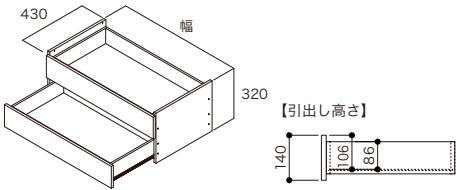

押入システム CP

ハンガー パイプセット

見積・発注依頼書

さくいん

**価格改定** 2026年6月1日受注分より新価格を適用させていただきます。  
本カタログの掲載価格は新設定価格です。

プラスアップパーツ **畳む**

フレーム引出し 2段 **NEW** 幅450mmをすべてのカラーに追加しました。

カラー	幅	コード	品番	入数	設計価格
シェルホワイト	450	11508267	N3F2-D4W04-LW	1セット	36,000円(税込 39,600円)/セット
	600	11508243	N3F2-D4W06-LW		38,000円(税込 41,800円)/セット
	800	11508244	N3F2-D4W08-LW		40,500円(税込 44,550円)/セット
ブライトウォールナット	450	11508940	N3F2-D4W04-IJ	1セット	36,000円(税込 39,600円)/セット
	600	11508247	N3F2-D4W06-IJ		38,000円(税込 41,800円)/セット
	800	11508248	N3F2-D4W08-IJ		40,500円(税込 44,550円)/セット
アッシュウォールナット	450	11508942	N3F2-D4W04-AJ	1セット	36,000円(税込 39,600円)/セット
	600	11508251	N3F2-D4W06-AJ		38,000円(税込 41,800円)/セット
	800	11508252	N3F2-D4W08-AJ		40,500円(税込 44,550円)/セット