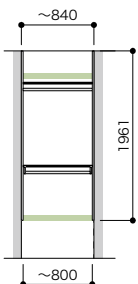

プラン高さ 1961mm   天井高さ 2400mm

セット品番 **AB000040■**

プラン合計 **60,700円(税込 66,770円)**

パーツ	品番	設計価格	数量
側板	N3GI-D4H19-2-■	39,200円	1
背壁浅木	N3SS-W09-■	5,400円	1
棚板(可動・固定兼用)	N3TA-D4W08-■-A	5,200円	2
ハンガーパイプ	N3SP-L08-A	2,200円	1
上吊ハンガーパイプ	N3UP-L08-A	3,500円	1