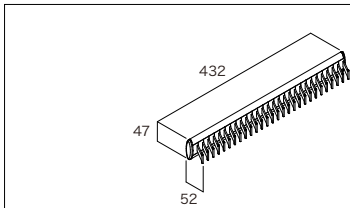

カラー	コード	品番	入数	設計価格
シルバー	11508147	N3OD	1セット	8,000円(税込 8,800円)/セット

ネクタイハンガー