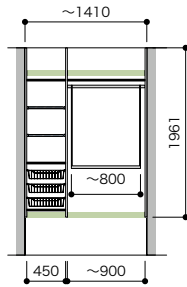

パーツ共通情報	設計価格単位:セット	寸法単位:mm
プラン共通事項	奥行設定:445mm	

**ご注文の際の
注意点**

お選びいただくセット品番のプラスアップパーツの種類やカラーによっては生産に5もしくは10営業日いただく場合があります。納期に関しては本製品のパーツラインナップページをご確認ください。**セット品番のパーツに長クマークを含まない場合は、在庫品と同様の納期になります。**
※日数が複数の場合は、最大の日数が適用されます。

カラーバリエーションについて

セット品番の■には、色記号が入ります。ご注文の際は、色記号をご記入ください。

色記号	LW	IJ	AJ
色名	シェルホワイト	ブライトウォールナット	アッシュウォールナット

※セット品番の■と、パーツ品番の■は同じ色記号になります。

— :棚板(可動)   — :棚板(固定)   — :背壁浅木   — :網棚(可動)

提案プラン

網棚・バスケット 4.5尺(1.5M) (961~1410) セットプラン H1961

プラン高さ 1961mm	天井高さ 2400mm

セット品番 **AB000062■**

プラン合計 **155,500円 (税込 171,050円)**

パーツ	品番	設計価格	数量
側板	N3GI-D4H19-2-■	39,200円	1
仕切板	N3SI-D4H19-■	26,400円	1
背壁浅木	N3SS-W14-■	7,200円	1
棚板 (可動・固定兼用)	N3TA-D4W04-■-A	3,900円	3
棚板 (可動・固定兼用)	N3TA-D4W09-■-A	6,800円	1
網棚 (可動・固定兼用)	N3TAM-D4W04	15,000円	2
ハンガーパイプ	N3SP-L10-A	3,600円	1
フックハンガー	N3BP-L10-A	7,500円	1
バスケット	N3BS-D4W04-A	7,700円	3