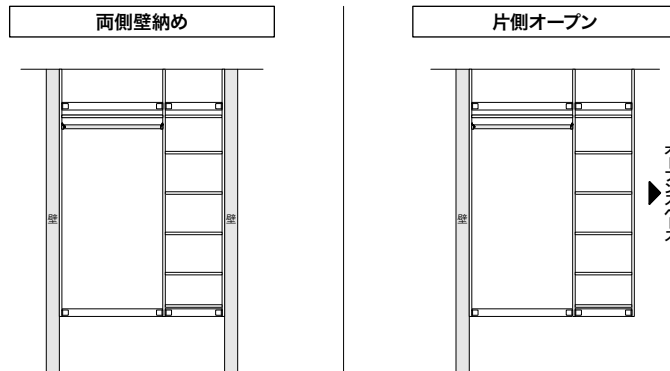

単位:mm

製品の設置条件

設置方法には両側壁納め・片側オープン の2パターンがあります。
また、天井付けでの設置となります。