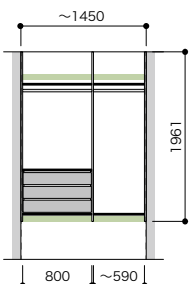

プラン高さ 1961mm	天井高さ 2400mm
セット品番 AB000018	
プラン合計 162,400円 (税込 178,640円)	

パーツ	品番	設計価格	数量
側板	N3GI-D4H19-2-■	39,200円	1
仕切板	N3SI-D4H19-■	26,400円	1
背壁浅木	N3SS-W14-■	7,200円	1
棚板 (可動・固定兼用)	N3TA-D4W06-■-A	4,700円	2
棚板 (可動・固定兼用)	N3TA-D4W08-■-A	5,200円	3
ハンガーパイプ	N3SP-L06-A	2,000円	1
ハンガーパイプ	N3SP-L08-A	2,200円	1
フレイム引出し 3段	N3F3-D4W08-■	60,400円	1