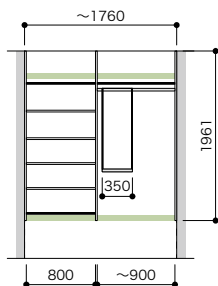

## 6尺(1451~1760)セットプラン H1961

プラン高さ 1961mm 天井高さ 2400mm

セット品番 AB000043■

プラン合計 123,500円(税込 135,850円)

パーツ	品番	設計価格	数量
側板	N3GI-D4H19-2-■	39,200円	1
仕切板	N3SI-D4H19-■	26,400円	1
背壁浅木	N3SS-W19-■	9,500円	1
棚板(可動・固定兼用)	N3TA-D4W08-■-A	5,200円	6
棚板(可動・固定兼用)	N3TA-D4W09-■-A	6,800円	1
ハンガーパイプ	N3SP-L10-A	3,600円	1
フックハンガー	N3BP-L04-A	6,800円	1