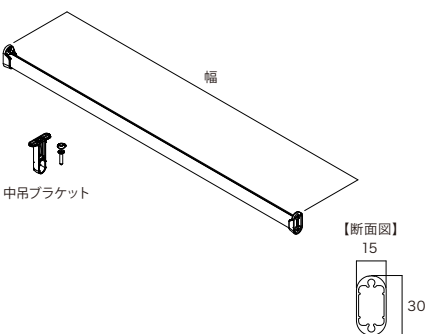

ハンガーパイプ 側板・仕切板に取り付けるパイプです。

カラー	幅	コード	品番	入数	設計価格
シルバー	450	11508600	N3SP-L04-A	1セット	1,900円(税込 2,090円)/セット
	600	11508601	N3SP-L06-A		2,000円(税込 2,200円)/セット
	800	11508602	N3SP-L08-A		2,200円(税込 2,420円)/セット
	1000	11508603	N3SP-L10-A		3,600円(税込 3,960円)/セット
	1300	11508604	N3SP-L13-A		3,900円(税込 4,290円)/セット

■幅1000/1300mmに中吊ブラケットを同梱

パイプの長さが900mmを超える場合、中吊ブラケットが必要です。

ハンガーパイプを設置する場合、上部に棚板を固定する必要があるため、必ず棚板(可動・固定兼用)、網棚(可動・固定兼用)、フリーカット棚板のいずれかを一緒にご注文ください。