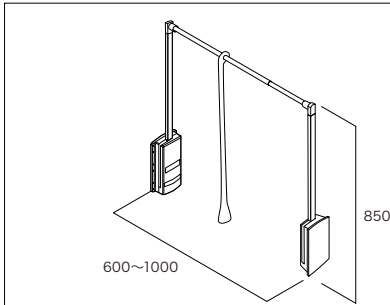

単位: mm

価格改定

2026年6月1日受注分より新価格を適用させていただきます。本カタログの掲載価格は新設定価格です。

受注

受注日翌日から生産完了まで約0営業日(土日祝日は除く)をいただきます。納期の詳細についてはP3をご覧ください。受注後のキャンセル・変更についてはお受けいたしかねます。ご了承くださいませよう、お願いいたします。

プラスチックパーツ 吊るす

上吊ハンガーパイプ 棚板(可動・固定兼用)、フリーカット棚板に取り付けるパイプです。

カラー	幅(対応幅)	コード	品番	入数	設計価格
シルバー	405(450)	11508609	N3UP-L04-A	1セット	2,900円(税込 3,190円)/セット
	555(600)	11508610	N3UP-L06-A		3,200円(税込 3,520円)/セット
	755(800)	11508611	N3UP-L08-A		3,500円(税込 3,850円)/セット
	855(900)	11508612	N3UP-L09-A		4,200円(税込 4,620円)/セット
	1255(1300)	11508613	N3UP-L13-A		4,900円(税込 5,390円)/セット

■対応幅1300mmには中吊ブラケットを同梱

➡上吊ハンガーパイプを設置する箇所の対応幅が900mmを超える場合、中吊ブラケットが必要です。

リフトハンガー 側板・仕切板に取り付ける昇降式のパイプです。

カラー	コード	品番	入数	設計価格
ホワイト	11508559	N3LH	1セット	68,200円(税込 75,020円)/セット

➡リフトハンガーを設置する場合、下部に棚板を固定する必要があるため、必ず棚板(可動・固定兼用)、網棚(可動・固定兼用)、フリーカット棚板のいずれかを一緒にご注文ください。

スライドハンガー

カラー	コード	品番	入数	設計価格
シルバー	11508147	N3OD	1セット	8,000円(税込 8,800円)/セット

ネクタイハンガー

カラー	コード	品番	入数	設計価格
シルバー	11508148	N3ON	1セット	24,500円(税込 26,950円)/セット

スラックスハンガー

カラー	幅	コード	品番	入数	設計価格
シェルホワイト	600	11508149	N3SH-D4W06-LW	1セット	40,200円(税込 44,220円)/セット
	800	11508150	N3SH-D4W08-LW		44,900円(税込 49,390円)/セット
ブライトウォールナット	600	11508153	N3SH-D4W06-IJ	1セット	40,200円(税込 44,220円)/セット
	800	11508154	N3SH-D4W08-IJ		44,900円(税込 49,390円)/セット
アッシュウォールナット	600	11508157	N3SH-D4W06-AJ	1セット	40,200円(税込 44,220円)/セット
	800	11508158	N3SH-D4W08-AJ		44,900円(税込 49,390円)/セット

収納材

インテリア造作材

天井材

床材

階段

スライドドア

シューズクローク収納 エノック2

衣類乾燥機 収納 ラクロー

ランドリー パネル収納 ラクエル

ランドリー 可動棚

トイレ 上部収納

固定棚板 セット

キッチン パネル収納 フリモ

キッチン 開戸収納 シェフモ

クローゼット システム収納 ノエル3

クローゼット システム収納 エアロック

ストック ルーム収納 モノック

インテリア オープン収納 リビマス

壁付 ニッチ収納 リブニッチ

ブック シェルフ収納 フィクサス

可動間仕切り 収納 ムーブ4

たたみ ボックス収納 キャブロック2

壁厚 ニッチ収納 アドキューブ

壁厚 ニッチ収納 サクタミニッチ

有孔パネル・固定パーツ

ランバー シリーズ

棚柱セット

棚受金物

可動棚板 セット

中段セット

枕棚セット

補強・納め材・収納造作材・パネル・その他