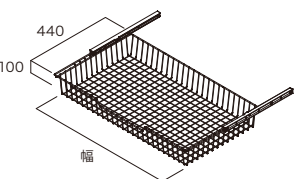

価格改定 2026年6月1日受注分より新価格を適用させていただきます。
本カタログの掲載価格は新設定価格です。

プラスアップパーツ **畳む**

フレーム引出し 2段 **NEW** 幅450mmをすべてのカラーに追加しました。

カラー	幅	コード	品番	入数	設計価格
シェルホワイト	450	11508267	N3F2-D4W04-LW	1セット	36,000円(税込 39,600円)/セット
	600	11508243	N3F2-D4W06-LW		38,000円(税込 41,800円)/セット
	800	11508244	N3F2-D4W08-LW		40,500円(税込 44,550円)/セット
ブライトウォールナット	450	11508940	N3F2-D4W04-IJ	1セット	36,000円(税込 39,600円)/セット
	600	11508247	N3F2-D4W06-IJ		38,000円(税込 41,800円)/セット
	800	11508248	N3F2-D4W08-IJ		40,500円(税込 44,550円)/セット
アッシュウォールナット	450	11508942	N3F2-D4W04-AJ	1セット	36,000円(税込 39,600円)/セット
	600	11508251	N3F2-D4W06-AJ		38,000円(税込 41,800円)/セット
	800	11508252	N3F2-D4W08-AJ		40,500円(税込 44,550円)/セット

●フレーム引出しを設置する場合、上部下部それぞれに棚板を固定する必要があるため、必ず棚板(可動・固定兼用)と一緒にご注文ください。
(複数設置する場合は、最上段と最下段のみです。)
●使用する棚板は、フレーム引出しの奥行+10mmの奥行サイズをお選びください。

フレーム引出し 3段 **NEW** 幅450mmをすべてのカラーに追加しました。

カラー	幅	コード	品番	入数	設計価格
シェルホワイト	450	11508268	N3F3-D4W04-LW	1セット	53,500円(税込 58,850円)/セット
	600	11508255	N3F3-D4W06-LW		56,800円(税込 62,480円)/セット
	800	11508256	N3F3-D4W08-LW		60,400円(税込 66,440円)/セット
ブライトウォールナット	450	11508957	N3F3-D4W04-IJ	1セット	53,500円(税込 58,850円)/セット
	600	11508259	N3F3-D4W06-IJ		56,800円(税込 62,480円)/セット
	800	11508260	N3F3-D4W08-IJ		60,400円(税込 66,440円)/セット
アッシュウォールナット	450	11508959	N3F3-D4W04-AJ	1セット	53,500円(税込 58,850円)/セット
	600	11508263	N3F3-D4W06-AJ		56,800円(税込 62,480円)/セット
	800	11508264	N3F3-D4W08-AJ		60,400円(税込 66,440円)/セット

●フレーム引出しを設置する場合、上部下部それぞれに棚板を固定する必要があるため、必ず棚板(可動・固定兼用)と一緒にご注文ください。
(複数設置する場合は、最上段と最下段のみです。)
●使用する棚板は、フレーム引出しの奥行+10mmの奥行サイズをお選びください。

深型フレーム引出し 1段 **NEW** 幅450mmをすべてのカラーに追加しました。