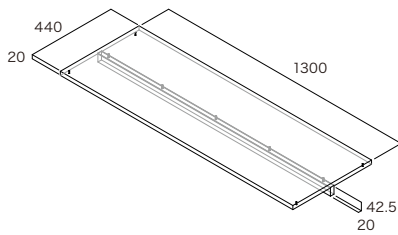

フリーカット 棚板

カラー	コード	品番	入数	設計価格
シェルホワイト	11508424	N3TF-D4W13-LW-A	1セット	17,400円(税込 19,140円)/セット
ブライトウォールナット	11508427	N3TF-D4W13-IJ-A		
アッシュウォールナット	11508430	N3TF-D4W13-AJ-A		

プラスアップパーツ **吊るす**