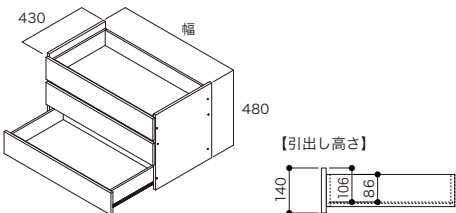

カラー	幅	コード	品番	入数	設計価格
シェルホワイト	450	11508268	N3F3-D4W04-LW	1セット	53,500円(税込 58,850円)/セット
	600	11508255	N3F3-D4W06-LW		56,800円(税込 62,480円)/セット
	800	11508256	N3F3-D4W08-LW		60,400円(税込 66,440円)/セット
ブライトウォールナット	450	11508957	N3F3-D4W04-IJ	1セット	53,500円(税込 58,850円)/セット
	600	11508259	N3F3-D4W06-IJ		56,800円(税込 62,480円)/セット
	800	11508260	N3F3-D4W08-IJ		60,400円(税込 66,440円)/セット
アッシュウォールナット	450	11508959	N3F3-D4W04-AJ	1セット	53,500円(税込 58,850円)/セット
	600	11508263	N3F3-D4W06-AJ		56,800円(税込 62,480円)/セット
	800	11508264	N3F3-D4W08-AJ		60,400円(税込 66,440円)/セット

●フレーム引出しを設置する場合、上部下部それぞれに棚板を固定する必要があるため、必ず棚板(可動・固定兼用)と一緒にご注文ください。
(複数設置する場合は、最上段と最下段のみです。)
●使用する棚板は、フレーム引出しの奥行+10mmの奥行サイズをお選びください。

深型フレーム引出し 1段 **NEW** 幅450mmをすべてのカラーに追加しました。