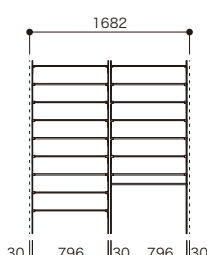

SET PLAN LIST

セットプランリスト

- 棚柱高さ=1820mmです。
- 各プラン上の寸法は設置最小幅を表記しています。
- 写真はD3タイプです。D2タイプの場合は、靴がよこ置きとなります。

ご注文の際は、□および■部分にご希望のカラー記号を記入してください。

- 棚柱・棚受・スリムパイプ
- 棚板
- SSシルバー
- SSホワイト
- SSブラック
- LW シェルホワイト
- DG ダークグレー

- 木質棚板
- 樹脂棚板
- メンズ
- レディース
- ブーツ

受5 受注日翌日から生産完了まで約5営業日(土日祝日は除く)をいただきます。
納品までの日数は、配送システムの違いにより地域によって異なります。
詳しくは販売員までお問い合わせください。

PLAN 01 I型 間口3尺(756~) 靴収納

D2 16足 16足 D3 16足 24足

パーツ	D2			D3			
	品番	設計価格	使用数	品番	設計価格	使用数	
棚柱	SS-H18□-2	7,300円	1	SS-H18□-2	7,300円	1	
樹脂棚板8入(エンドキャップ付き)	SS-JD2W7■-8	19,700円	1	SS-JD3W7■-8	20,100円	1	
棚受(樹脂棚板用)	SS-JD25□	2,200円	8	SS-JD30□	2,600円	8	
木質棚板(4面エッジ貼り)	O20-0823-4■	5,400円	1	O20-123-4■	5,500円	1	
棚受(木質棚板用)	SS-MD25□	2,300円	1	SS-MD30□	2,700円	1	
プラン合計			52,300円	プラン合計			56,400円

PLAN 12 I型 間口4.5尺(1132~) 靴・長尺収納

D2 10足 18足 D3 18足 28足

パーツ	D2			D3			
	品番	設計価格	使用数	品番	設計価格	使用数	
棚柱	SS-H18□-2	7,300円	2	SS-H18□-2	7,300円	2	
樹脂棚板2入(エンドキャップ付き)	SS-JD2W4■-2	3,400円	1	SS-JD3W4■-2	3,500円	1	
樹脂棚板8入(エンドキャップ付き)	SS-JD2W6■-8	16,400円	1	SS-JD3W6■-8	16,800円	1	
棚受(樹脂棚板用)	SS-JD25□	2,200円	10	SS-JD30□	2,600円	10	
木質棚板(4面エッジ貼り)	O20-0815-4■	4,100円	1	O20-115-4■	4,200円	1	
木質棚板(4面エッジ貼り)	O20-082-4■	4,800円	1	O20-12-4■	4,900円	1	
棚受(木質棚板用)	SS-MD25□	2,300円	2	SS-MD30□	2,700円	2	
プラン合計			69,900円	プラン合計			75,400円

PLAN 19 I型 間口6尺(1682~) 靴・傘収納

D2 28足 42足 D3 42足 56足

パーツ	D2			D3			
	品番	設計価格	使用数	品番	設計価格	使用数	
棚柱	SS-H18□-2	7,300円	2	SS-H18□-2	7,300円	2	
樹脂棚板2入(エンドキャップ付き)	SS-JD2W8■-2	6,300円	3	SS-JD3W8■-2	6,400円	3	
樹脂棚板8入(エンドキャップ付き)	SS-JD2W8■-8	22,900円	1	SS-JD3W8■-8	23,300円	1	
棚受(樹脂棚板用)	SS-JD25□	2,200円	14	SS-JD30□	2,600円	14	
木質棚板(4面エッジ貼り)	O20-0826-4■	5,900円	2	O20-126-4■	6,000円	2	
棚受(木質棚板用)	SS-MD25□	2,300円	2	SS-MD30□	2,700円	2	
スリムパイプ	SS-SPW8□	5,900円	1	SS-SPW8□	5,900円	1	
プラン合計			109,500円	プラン合計			116,800円