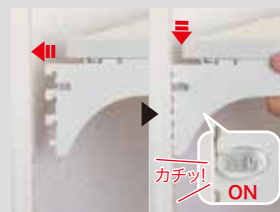

(塩水噴霧試験96時間行なっても、サビや腐食は確認できず耐食性に優れています。)

棚柱・棚受:SSホワイト
樹脂棚板:シェルホワイト

棚柱・棚受:SSブラック
樹脂棚板:ダークグレー

棚柱・棚受:SSシルバー
樹脂棚板:シェルホワイト

空間面積に合わせて、奥行2サイズから選べます。

エントランスの間取りは様々。「よこ置き」「たて置き」2タイプの中からスペースにあった収納スタイルを選ぶことができます。

安全に配慮した棚受の抜け止めロック機能。

安全性と利便性を高めたロック式の抜け止めパーツ。ロックON&OFFが容易で安全に棚板やパイプを設置することができます。(パーツをスライドしながら押すだけでOFF状態になり、棚受を棚柱のスリット穴に差し込むと、バネの力で自動でロックON状態になります。)

空間条件や収納物に合わせ棚柱の高さをセレクト。

棚柱の高さは600・1200・1820mmの3サイズをラインナップ。窓がある場合や、土間に背の高い収納物を置く場合など、各条件に合わせてサイズを選べます。また、フロートタイプの棚柱は、お掃除もしやすく、玄関をいつも清潔に保てます。