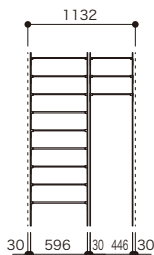

SET PLAN LIST

セットプランリスト

- 棚柱高さ=1820mmです。
- 各プラン上の寸法は設置最小幅を表記しています。
- 写真はD3タイプです。D2タイプの場合は、靴がよこ置きとなります。

ご注文の際は、□および■部分にご希望のカラー記号を記入してください。

- 棚柱・棚受・スリムパイプ
- 棚板
- SSシルバー
- SSホワイト
- SSブラック
- LW シェルホワイト
- DG ダークグレー

- 木質棚板
- 樹脂棚板
- メンズ
- レディース
- ブーツ

受5 受注日翌日から生産完了まで約5営業日(土日祝日は除く)をいただきます。
納品までの日数は、配送システムの違いにより地域によって異なります。
詳しくは販売員までお問い合わせください。

PLAN 01 I型 間口3尺(756~) 靴収納

D2 16足 16足 D3 16足 24足

パーツ	D2			D3			
	品番	設計価格	使用数	品番	設計価格	使用数	
棚柱	SS-H18□-2	7,300円	1	SS-H18□-2	7,300円	1	
樹脂棚板8入(エンドキャップ付き)	SS-JD2W7■-8	19,700円	1	SS-JD3W7■-8	20,100円	1	
棚受(樹脂棚板用)	SS-JD25□	2,200円	8	SS-JD30□	2,600円	8	
木質棚板(4面エッジ貼り)	O20-0823-4■	5,400円	1	O20-123-4■	5,500円	1	
棚受(木質棚板用)	SS-MD25□	2,300円	1	SS-MD30□	2,700円	1	
プラン合計			52,300円	プラン合計			56,400円

PLAN 12 I型 間口4.5尺(1132~) 靴・長尺収納

D2 10足 18足 D3 18足 28足

パーツ	D2			D3			
	品番	設計価格	使用数	品番	設計価格	使用数	
棚柱	SS-H18□-2	7,300円	2	SS-H18□-2	7,300円	2	
樹脂棚板2入(エンドキャップ付き)	SS-JD2W4■-2	3,400円	1	SS-JD3W4■-2	3,500円	1	
樹脂棚板8入(エンドキャップ付き)	SS-JD2W6■-8	16,400円	1	SS-JD3W6■-8	16,800円	1	
棚受(樹脂棚板用)	SS-JD25□	2,200円	10	SS-JD30□	2,600円	10	
木質棚板(4面エッジ貼り)	O20-0815-4■	4,100円	1	O20-115-4■	4,200円	1	
木質棚板(4面エッジ貼り)	O20-082-4■	4,800円	1	O20-12-4■	4,900円	1	
棚受(木質棚板用)	SS-MD25□	2,300円	2	SS-MD30□	2,700円	2	
プラン合計			69,900円	プラン合計			75,400円

PLAN 19 I型 間口6尺(1682~) 靴・傘収納

D2 28足 42足 D3 42足 56足

パーツ	D2			D3			
	品番	設計価格	使用数	品番	設計価格	使用数	
棚柱	SS-H18□-2	7,300円	2	SS-H18□-2	7,300円	2	
樹脂棚板2入(エンドキャップ付き)	SS-JD2W8■-2	6,300円	3	SS-JD3W8■-2	6,400円	3	
樹脂棚板8入(エンドキャップ付き)	SS-JD2W8■-8	22,900円	1	SS-JD3W8■-8	23,300円	1	
棚受(樹脂棚板用)	SS-JD25□	2,200円	14	SS-JD30□	2,600円	14	
木質棚板(4面エッジ貼り)	O20-0826-4■	5,900円	2	O20-126-4■	6,000円	2	
棚受(木質棚板用)	SS-MD25□	2,300円	2	SS-MD30□	2,700円	2	
スリムパイプ	SS-SPW8□	5,900円	1	SS-SPW8□	5,900円	1	
プラン合計			109,500円	プラン合計			116,800円