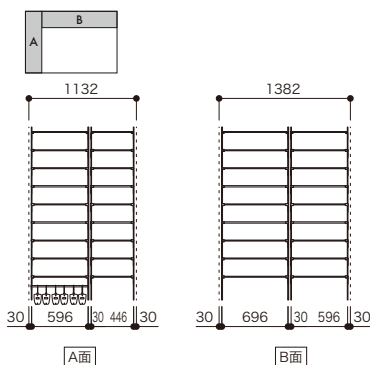

SET PLAN LIST

セットプランリスト

- 棚柱高さ=1820mmです。
- 各プラン上の寸法は設置最小幅を表記しています。
- 写真はD3タイプです。D2タイプの場合は、靴がよこ置きとなります。

ご注文の際は、□および■部分にご希望のカラー記号を記入してください。

- 棚柱・棚受・スリムパイプ
- 棚板
- SSシルバー
- SSホワイト
- SSブラック
- LW シェルホワイト
- DG ダークグレー

PLAN 12 I型 間口4.5尺(1132~) 靴・長尺収納

D2 10足 18足 D3 18足 28足

パーツ	D2			D3			
	品番	設計価格	使用数	品番	設計価格	使用数	
棚柱	SS-H18□-2	7,300円	2	SS-H18□-2	7,300円	2	
樹脂棚板2入(エンドキャップ付き)	SS-JD2W4■-2	3,400円	1	SS-JD3W4■-2	3,500円	1	
樹脂棚板8入(エンドキャップ付き)	SS-JD2W6■-8	16,400円	1	SS-JD3W6■-8	16,800円	1	
棚受(樹脂棚板用)	SS-JD25□	2,200円	10	SS-JD30□	2,600円	10	
木質棚板(4面エッジ貼り)	O20-0815-4■	4,100円	1	O20-115-4■	4,200円	1	
木質棚板(4面エッジ貼り)	O20-082-4■	4,800円	1	O20-12-4■	4,900円	1	
棚受(木質棚板用)	SS-MD25□	2,300円	2	SS-MD30□	2,700円	2	
プラン合計			69,900円	プラン合計			75,400円

PLAN 19 I型 間口6尺(1682~) 靴・傘収納

D2 28足 42足 D3 42足 56足

パーツ	D2			D3			
	品番	設計価格	使用数	品番	設計価格	使用数	
棚柱	SS-H18□-2	7,300円	2	SS-H18□-2	7,300円	2	
樹脂棚板2入(エンドキャップ付き)	SS-JD2W8■-2	6,300円	3	SS-JD3W8■-2	6,400円	3	
樹脂棚板8入(エンドキャップ付き)	SS-JD2W8■-8	22,900円	1	SS-JD3W8■-8	23,300円	1	
棚受(樹脂棚板用)	SS-JD25□	2,200円	14	SS-JD30□	2,600円	14	
木質棚板(4面エッジ貼り)	O20-0826-4■	5,900円	2	O20-126-4■	6,000円	2	
棚受(木質棚板用)	SS-MD25□	2,300円	2	SS-MD30□	2,700円	2	
スリムパイプ	SS-SPW8□	5,900円	1	SS-SPW8□	5,900円	1	
プラン合計			109,500円	プラン合計			116,800円

PLAN 37 L型 間口4.5尺x6尺 靴・ブーツ収納

D3 56足 88足 3足

パーツ	D3		
	品番	設計価格	使用数
棚柱	SS-H18□-2	7,300円	4
樹脂棚板8入(エンドキャップ付き)	SS-JD3W4■-8	11,800円	1
樹脂棚板8入(エンドキャップ付き)	SS-JD3W6■-8	16,800円	2
樹脂棚板8入(エンドキャップ付き)	SS-JD3W7■-8	20,100円	1
棚受(樹脂棚板用)	SS-JD30□	2,600円	32
木質棚板(4面エッジ貼り)	O20-115-4■	4,200円	1
木質棚板(4面エッジ貼り)	O20-12-4■	4,900円	2
木質棚板(4面エッジ貼り)	O20-123-4■	5,500円	1
棚受(木質棚板用)	SS-MD30□	2,700円	4
スリムパイプ	SS-SPW6□	5,700円	1
ブーツハンガー	SSOB-1	4,000円	3
プラン合計			225,900円