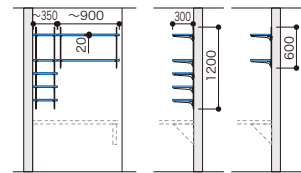

## キッチン・ダイニングプラン MODEL 46 パントリー収納

**New Plan**

アートランバーOタイプ:ホワイトチェリー  
アームハンク棚柱SS:SSホワイト

パーツ	品名	サイズ	品番	設計価格	使用数
棚板	アートランバーO[2枚にカット]	20×300×1810	O20-16-WC	7,200円	8
棚柱	アームハンク棚柱2入	L=1820	SS-H18W-2	7,300円	3
棚受	棚受2入(木質棚板用)	D=300	SS-MD30W	2,700円	15
その他	エッジテープ2m巻	20×2000	20WC-2	1,100円	5

## 家事コーナープラン MODEL 32 ユーティリティ収納

アートランバーOタイプ:シェルホワイト  
アームハンク棚柱SS:SSシルバー

パーツ	品名	サイズ	品番	設計価格	使用数
棚板	アートランバーO	20×300×350	O20-11-LW	2,300円	5
棚板	アートランバーO	20×300×900	O20-13-LW	4,900円	2
棚柱	アームハンク棚柱2入	L=600	SS-H06S-2	3,000円	1
棚柱	アームハンク棚柱2入	L=1200	SS-H12S-2	4,800円	1
棚受	棚受2入(木質棚板用)	D=300	SS-MD30S	2,700円	7
その他	エッジテープ2m巻	20×2000	20AW-2	1,100円	3