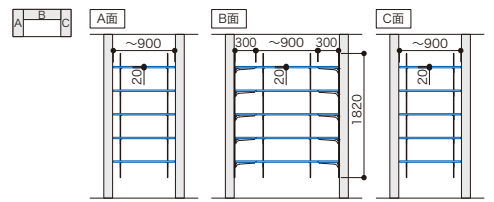

キッチン・ダイニングプラン MODEL 46 パントリー収納

New Plan

アートランバーOタイプ:ホワイトチェリー
アームハンク棚柱SS:SSホワイト

パーツ	品名	サイズ	品番	設計価格	使用数
棚板	アートランバーO[2枚にカット]	20×300×1810	O20-16-WC	7,200円	8
棚柱	アームハンク棚柱2入	L=1820	SS-H18W-2	7,300円	3
棚受	棚受2入(木質棚板用)	D=300	SS-MD30W	2,700円	15
その他	エッジテープ2m巻	20×2000	20WC-2	1,100円	5

プラン合計 **125,500円**