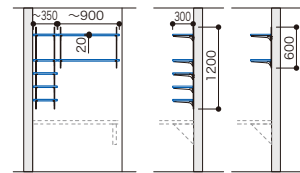

プラン合計 **159,800円**

キッチン・ダイニングプラン MODEL 27 キッチン収納

アートランバーOタイプ:ブライトウォールナット
アームハンク棚柱SS:SSホワイト

パーツ	品名	サイズ	品番	設計価格	使用数
棚板	アートランバーO	20×200×900 ※	O20-063-IJ	3,400円	1
棚板	アートランバーO	20×300×1810	O20-16-IJ	7,200円	2
棚柱	アームハンク棚柱3入	L=1200	SS-H12S-3	7,100円	1
棚受	棚受2入(木質棚板用)	D=150	SS-MD15S	2,000円	1
棚受	棚受3入(木質棚板用)	D=300	SS-CMD30S	4,100円	2
パイプ	スリムパイプ	W=800	SS-SPW8S	5,900円	1
その他	エッジテープ2m巻	20×2000	20IJ-2	1,100円	1

プラン合計 **42,100円**

※奥行を150mmにカットして使用

キッチン・ダイニングプラン MODEL 46 パントリー収納

New Plan

アートランバーOタイプ:ホワイトチェリー
アームハンク棚柱SS:SSホワイト

パーツ	品名	サイズ	品番	設計価格	使用数
棚板	アートランバーO[2枚にカット]	20×300×1810	O20-16-WC	7,200円	8
棚柱	アームハンク棚柱2入	L=1820	SS-H18W-2	7,300円	3
棚受	棚受2入(木質棚板用)	D=300	SS-MD30W	2,700円	15
その他	エッジテープ2m巻	20×2000	20WC-2	1,100円	5

プラン合計 **125,500円**

家事コーナープラン MODEL 32 ユーティリティ収納

アートランバーOタイプ:シェルホワイト
アームハンク棚柱SS:SSシルバー

パーツ	品名	サイズ	品番	設計価格	使用数
棚板	アートランバーO	20×300×350	O20-11-LW	2,300円	5
棚板	アートランバーO	20×300×900	O20-13-LW	4,900円	2
棚柱	アームハンク棚柱2入	L=600	SS-H06S-2	3,000円	1
棚柱	アームハンク棚柱2入	L=1200	SS-H12S-2	4,800円	1
棚受	棚受2入(木質棚板用)	D=300	SS-MD30S	2,700円	7
その他	エッジテープ2m巻	20×2000	20AW-2	1,100円	3

プラン合計 **51,300円**

クローゼットプラン MODEL 18 ウォークインクローゼット

アートランバーOタイプ:ブライトウォールナット
アームハンク棚柱SS:SSホワイト

パーツ	品名	サイズ	品番	設計価格	使用数
棚板	アートランバーO	20×450×900 ※	O20-153-IJ	6,200円	2
棚板	アートランバーO	20×450×1810	O20-156-IJ	10,000円	10
棚柱	アームハンク棚柱2入	L=1820	SS-H18W-2	7,300円	5
棚受	棚受2入(木質棚板用)	D=450	SS-MD45W	3,700円	13
パイプ	ハンガーパイプ	W=620	SS-HPW6W	6,700円	1
パイプ	ハンガーパイプ	W=1220	SS-HPW12W	8,000円	6
その他	エッジテープ2m巻	20×2000	20IJ-2	1,100円	7