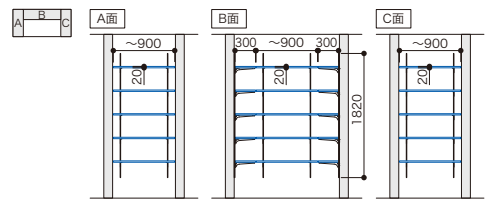

プラン合計 **159,800円**

キッチン・ダイニングプラン MODEL 27 キッチン収納

アートランバーOタイプ:ブライトウォールナット
アームハンク棚柱SS:SSホワイト

パーツ	品名	サイズ	品番	設計価格	使用数
棚板	アートランバーO	20×200×900 ※	O20-063-IJ	3,400円	1
棚板	アートランバーO	20×300×1810	O20-16-IJ	7,200円	2
棚柱	アームハンク棚柱3入	L=1200	SS-H12S-3	7,100円	1
棚受	棚受2入(木質棚板用)	D=150	SS-MD15S	2,000円	1
棚受	棚受3入(木質棚板用)	D=300	SS-CMD30S	4,100円	2
パイプ	スリムパイプ	W=800	SS-SPW8S	5,900円	1
その他	エッジテープ2m巻	20×2000	20IJ-2	1,100円	1

プラン合計 **42,100円**

※奥行を150mmにカットして使用

キッチン・ダイニングプラン MODEL 46 パントリー収納

New Plan

アートランバーOタイプ:ホワイトチェリー
アームハンク棚柱SS:SSホワイト

パーツ	品名	サイズ	品番	設計価格	使用数
棚板	アートランバーO[2枚にカット]	20×300×1810	O20-16-WC	7,200円	8
棚柱	アームハンク棚柱2入	L=1820	SS-H18W-2	7,300円	3
棚受	棚受2入(木質棚板用)	D=300	SS-MD30W	2,700円	15
その他	エッジテープ2m巻	20×2000	20WC-2	1,100円	5

プラン合計 **125,500円**

家事コーナープラン MODEL 32 ユーティリティ収納

アートランバーOタイプ:シェルホワイト
アームハンク棚柱SS:SSシルバー

パーツ	品名	サイズ	品番	設計価格	使用数
棚板	アートランバーO	20×300×350	O20-11-LW	2,300円	5
棚板	アートランバーO	20×300×900	O20-13-LW	4,900円	2
棚柱	アームハンク棚柱2入	L=600	SS-H06S-2	3,000円	1
棚柱	アームハンク棚柱2入	L=1200	SS-H12S-2	4,800円	1
棚受	棚受2入(木質棚板用)	D=300	SS-MD30S	2,700円	7
その他	エッジテープ2m巻	20×2000	20AW-2	1,100円	3