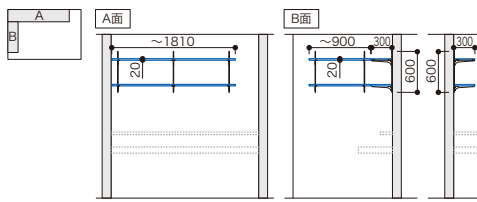

# MODEL PLAN LIST

モデルプランリスト

- 設計価格はセット価格を表記しています。
- 寸法単位:mm

各製品の入数を各確認のうえ、ご注文ください。

木質棚板(可動)    パイプ

**※5** 受注日翌日から生産完了まで約5営業日(土日祝日は除く)をいただきます。  
納品までの日数は、配送システムの違いにより地域によって異なります。  
詳しくは販売員までお問い合わせください。

## リビングプラン MODEL 15 リビング飾り棚

グレイランバー:ブラウンウォールナット  
アームハンク棚柱SS:SSホワイト

パーツ	品名	サイズ	品番	設計価格	使用数
棚板	グレイランバー	20×300×1810 ※	G20-16-RJ	9,000円	3
棚柱	アームハンク棚柱2入	L=600	SS-H06W-2	3,000円	1
棚柱	アームハンク棚柱3入	L=600	SS-H06W-3	4,600円	1
棚受	棚受2入(木質棚板用)	D=300	SS-MD30W	2,700円	2
棚受	棚受3入(木質棚板用)	D=300	SS-CMD30W	4,100円	2
その他	エッジテープ2m巻	20×2000	20RJ-2	1,400円	2