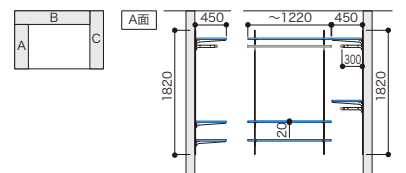

クローゼットプラン MODEL 18 ウォークインクローゼット

アートランバーOタイプ:ブライトウォールナット
アームハンク棚柱SS:SSホワイト

パーツ	品名	サイズ	品番	設計価格	使用数
棚板	アートランバーO	20×450×900 ※	O20-153-IJ	6,200円	2
棚板	アートランバーO	20×450×1810	O20-156-IJ	10,000円	10
棚柱	アームハンク棚柱2入	L=1820	SS-H18W-2	7,300円	5
棚受	棚受2入(木質棚板用)	D=450	SS-MD45W	3,700円	13
パイプ	ハンガーパイプ	W=620	SS-HPW6W	6,700円	1
パイプ	ハンガーパイプ	W=1220	SS-HPW12W	8,000円	6
その他	エッジテープ2m巻	20×2000	20IJ-2	1,100円	7

プラン合計 **259,400円**

※一部2枚にカットして使用