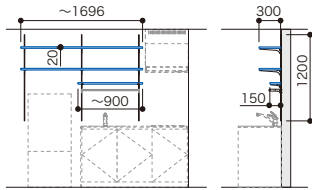

## リビングプラン MODEL 15 リビング飾り棚

グレイランバー:ブラウンウォールナット  
アームハンク棚柱SS:SSホワイト

パーツ	品名	サイズ	品番	設計価格	使用数
棚板	グレイランバー	20×300×1810 ※	G20-16-RJ	9,000円	3
棚柱	アームハンク棚柱2入	L=600	SS-H06W-2	3,000円	1
棚柱	アームハンク棚柱3入	L=600	SS-H06W-3	4,600円	1
棚受	棚受2入(木質棚板用)	D=300	SS-MD30W	2,700円	2
棚受	棚受3入(木質棚板用)	D=300	SS-CMD30W	4,100円	2
その他	エッジテープ2m巻	20×2000	20RJ-2	1,400円	2

## リビングプラン MODEL 17 リビングクローク

アートランバーOタイプ:シェルホワイト  
アームハンク棚柱SS:SSシルバー

パーツ	品名	サイズ	品番	設計価格	使用数
棚板	アートランバーO	20×450×600	O20-152-LW	4,400円	12
棚柱	アームハンク棚柱2入	L=1820	SS-H18S-2	7,300円	4
棚受	棚受2入(木質棚板用)	D=450	SS-MD45S	3,700円	12
パイプ	ハンガーパイプ	W=620	SS-HPW6S	6,700円	4
その他	エッジテープ2m巻	20×2000	20AW-2	1,100円	6

## キッチン・ダイニングプラン MODEL 27 キッチン収納

アートランバーOタイプ:ブライトウォールナット  
アームハンク棚柱SS:SSホワイト

パーツ	品名	サイズ	品番	設計価格	使用数
棚板	アートランバーO	20×200×900 ※	O20-063-IJ	3,400円	1
棚板	アートランバーO	20×300×1810	O20-16-IJ	7,200円	2
棚柱	アームハンク棚柱3入	L=1200	SS-H12S-3	7,100円	1
棚受	棚受2入(木質棚板用)	D=150	SS-MD15S	2,000円	1
棚受	棚受3入(木質棚板用)	D=300	SS-CMD30S	4,100円	2
パイプ	スリムパイプ	W=800	SS-SPW8S	5,900円	1
その他	エッジテープ2m巻	20×2000	20IJ-2	1,100円	1