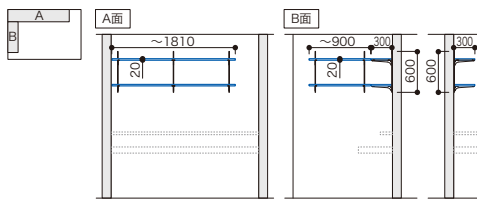

MODEL PLAN LIST

モデルプランリスト

- 設計価格はセット価格を表記しています。
- 寸法単位:mm

各製品の入数を各確認のうえ、ご注文ください。

木質棚板(可動) パイプ

※5 受注日翌日から生産完了まで約5営業日(土日祝日は除く)をいただきます。
納品までの日数は、配送システムの違いにより地域によって異なります。
詳しくは販売員までお問い合わせください。

リビングプラン MODEL 15 リビング飾り棚

グレイランバー:ブラウンウォールナット
アームハンク棚柱SS:SSホワイト

パーツ	品名	サイズ	品番	設計価格	使用数
棚板	グレイランバー	20×300×1810 ※	G20-16-RJ	9,000円	3
棚柱	アームハンク棚柱2入	L=600	SS-H06W-2	3,000円	1
棚柱	アームハンク棚柱3入	L=600	SS-H06W-3	4,600円	1
棚受	棚受2入(木質棚板用)	D=300	SS-MD30W	2,700円	2
棚受	棚受3入(木質棚板用)	D=300	SS-CMD30W	4,100円	2
その他	エッジテープ2m巻	20×2000	20RJ-2	1,400円	2