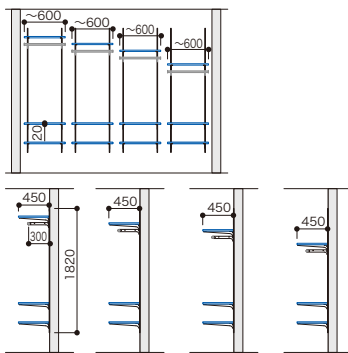

# MODEL PLAN LIST

モデルプランリスト

- 設計価格はセット価格を表記しています。
- 寸法単位:mm

各製品の入数を各確認のうえ、ご注文ください。

木質棚板(可動)    パイプ

**※5** 受注日翌日から生産完了まで約5営業日(土日祝日は除く)をいただきます。  
納品までの日数は、配送システムの違いにより地域によって異なります。  
詳しくは販売員までお問い合わせください。

## リビングプラン MODEL 15 リビング飾り棚

グレイランバー:ブラウンウォールナット  
アームハンク棚柱SS:SSホワイト

パーツ	品名	サイズ	品番	設計価格	使用数
棚板	グレイランバー	20×300×1810 ※	G20-16-RJ	9,000円	3
棚柱	アームハンク棚柱2入	L=600	SS-H06W-2	3,000円	1
棚柱	アームハンク棚柱3入	L=600	SS-H06W-3	4,600円	1
棚受	棚受2入(木質棚板用)	D=300	SS-MD30W	2,700円	2
棚受	棚受3入(木質棚板用)	D=300	SS-CMD30W	4,100円	2
その他	エッジテープ2m巻	20×2000	20RJ-2	1,400円	2

プラン合計 **51,000円**

※一部2枚にカットして使用

## リビングプラン MODEL 17 リビングクローク

アートランバーOタイプ:シェルホワイト  
アームハンク棚柱SS:SSシルバー

パーツ	品名	サイズ	品番	設計価格	使用数
棚板	アートランバーO	20×450×600	O20-152-LW	4,400円	12
棚柱	アームハンク棚柱2入	L=1820	SS-H18S-2	7,300円	4
棚受	棚受2入(木質棚板用)	D=450	SS-MD45S	3,700円	12
パイプ	ハンガーパイプ	W=620	SS-HPW6S	6,700円	4
その他	エッジテープ2m巻	20×2000	20AW-2	1,100円	6