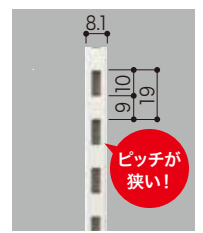

中間棚受をセット化。

中間棚受をセットした棚受(3本入)を新しくラインナップ。パーツの拾い出しの手間も省けます。

サビに強い棚柱。耐食性に優れた安心の品質仕様。

■アームハング棚柱SS試験結果  
 [試験方法]  
 製品に酸性腐食液を噴霧して付着させ、メッキの腐食進行を確認  
 96時間試験後の状況(棚柱)

ほとんど変化がありません

棚受ピッチが細かく、収納物に合わせて、棚間隔を微調整。

ピッチ間隔が19mmと狭いので、棚板類の高さを微調整できます。靴やグッズの高さに合わせた細やかな調整が可能です。