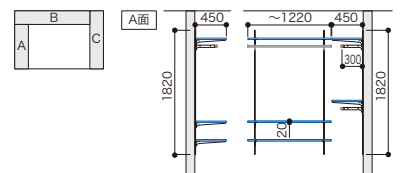

プラン合計 **42,100円**

※奥行を150mmにカットして使用

キッチン・ダイニングプラン MODEL 46 パントリー収納

New Plan

アートランバーOタイプ:ホワイトチェリー
アームハンク棚柱SS:SSホワイト

パーツ	品名	サイズ	品番	設計価格	使用数
棚板	アートランバーO[2枚にカット]	20×300×1810	O20-16-WC	7,200円	8
棚柱	アームハンク棚柱2入	L=1820	SS-H18W-2	7,300円	3
棚受	棚受2入(木質棚板用)	D=300	SS-MD30W	2,700円	15
その他	エッジテープ2m巻	20×2000	20WC-2	1,100円	5

プラン合計 **125,500円**

家事コーナープラン MODEL 32 ユーティリティ収納

アートランバーOタイプ:シェルホワイト
アームハンク棚柱SS:SSシルバー

パーツ	品名	サイズ	品番	設計価格	使用数
棚板	アートランバーO	20×300×350	O20-11-LW	2,300円	5
棚板	アートランバーO	20×300×900	O20-13-LW	4,900円	2
棚柱	アームハンク棚柱2入	L=600	SS-H06S-2	3,000円	1
棚柱	アームハンク棚柱2入	L=1200	SS-H12S-2	4,800円	1
棚受	棚受2入(木質棚板用)	D=300	SS-MD30S	2,700円	7
その他	エッジテープ2m巻	20×2000	20AW-2	1,100円	3

プラン合計 **51,300円**

クローゼットプラン MODEL 18 ウォークインクローゼット

アートランバーOタイプ:ブライトウォールナット
アームハンク棚柱SS:SSホワイト

パーツ	品名	サイズ	品番	設計価格	使用数
棚板	アートランバーO	20×450×900 ※	O20-153-IJ	6,200円	2
棚板	アートランバーO	20×450×1810	O20-156-IJ	10,000円	10
棚柱	アームハンク棚柱2入	L=1820	SS-H18W-2	7,300円	5
棚受	棚受2入(木質棚板用)	D=450	SS-MD45W	3,700円	13
パイプ	ハンガーパイプ	W=620	SS-HPW6W	6,700円	1
パイプ	ハンガーパイプ	W=1220	SS-HPW12W	8,000円	6
その他	エッジテープ2m巻	20×2000	20IJ-2	1,100円	7