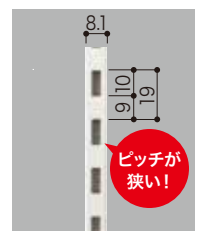

様々なスタイルとカラーコーディネートを実現できるよう、マット調で統一したホワイト＆ブラックを基調に中間色としてシルバーをラインナップ。プライトからダークまで、すべてのインテリアに調和するようにカラーリングしました。

棚受の奥行サイズをリニューアル。

従来のサイズよりも約35mm延長し、収納する棚板とのフィット感を高めました。

中間棚受をセット化。

中間棚受をセットした棚受(3本入)を新しくラインナップ。パーツの拾い出しの手間も省けます。

サビに強い棚柱。耐食性に優れた安心の品質仕様。

■アームハング棚柱SS試験結果
 [試験方法]
 製品に酸性腐食液を噴霧して付着させ、メッキの腐食進行を確認
 96時間試験後の状況(棚柱)

ほとんど変化がありません

棚受ピッチが細かく、収納物に合わせて、棚間隔を微調整。

ピッチ間隔が19mmと狭いので、棚板類の高さを微調整できます。靴やグッズの高さに合わせた細やかな調整が可能です。

ランバーシリーズ カラーバリエーション