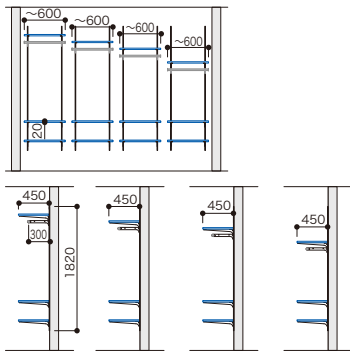

MODEL PLAN LIST

モデルプランリスト

- 設計価格はセット価格を表記しています。
- 寸法単位:mm

各製品の入数を各確認のうえ、ご注文ください。

木質棚板(可動) パイプ

※5 受注日翌日から生産完了まで約5営業日(土日祝日は除く)をいただきます。
納品までの日数は、配送システムの違いにより地域によって異なります。
詳しくは販売員までお問い合わせください。

リビングプラン MODEL 15 リビング飾り棚

グレイランバー:ブラウンウォールナット
アームハンク棚柱SS:SSホワイト

パーツ	品名	サイズ	品番	設計価格	使用数
棚板	グレイランバー	20×300×1810 ※	G20-16-RJ	9,000円	3
棚柱	アームハンク棚柱2入	L=600	SS-H06W-2	3,000円	1
棚柱	アームハンク棚柱3入	L=600	SS-H06W-3	4,600円	1
棚受	棚受2入(木質棚板用)	D=300	SS-MD30W	2,700円	2
棚受	棚受3入(木質棚板用)	D=300	SS-CMD30W	4,100円	2
その他	エッジテープ2m巻	20×2000	20RJ-2	1,400円	2

プラン合計 **51,000円**

※一部2枚にカットして使用

リビングプラン MODEL 17 リビングクローク

アートランバーOタイプ:シェルホワイト
アームハンク棚柱SS:SSシルバー

パーツ	品名	サイズ	品番	設計価格	使用数
棚板	アートランバーO	20×450×600	O20-152-LW	4,400円	12
棚柱	アームハンク棚柱2入	L=1820	SS-H18S-2	7,300円	4
棚受	棚受2入(木質棚板用)	D=450	SS-MD45S	3,700円	12
パイプ	ハンガーパイプ	W=620	SS-HPW6S	6,700円	4
その他	エッジテープ2m巻	20×2000	20AW-2	1,100円	6