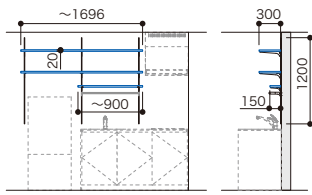

グレイランバー:ブラウンウォールナット
アームハンク棚柱SS:SSホワイト

パーツ	品名	サイズ	品番	設計価格	使用数
棚板	グレイランバー	20×300×1810 ※	G20-16-RJ	9,000円	3
棚柱	アームハンク棚柱2入	L=600	SS-H06W-2	3,000円	1
棚柱	アームハンク棚柱3入	L=600	SS-H06W-3	4,600円	1
棚受	棚受2入(木質棚板用)	D=300	SS-MD30W	2,700円	2
棚受	棚受3入(木質棚板用)	D=300	SS-CMD30W	4,100円	2
その他	エッジテープ2m巻	20×2000	20RJ-2	1,400円	2

プラン合計 **51,000円**

※一部2枚にカットして使用

リビングプラン MODEL 17 リビングクローク

アートランバーOタイプ:シェルホワイト
アームハンク棚柱SS:SSシルバー

パーツ	品名	サイズ	品番	設計価格	使用数
棚板	アートランバーO	20×450×600	O20-152-LW	4,400円	12
棚柱	アームハンク棚柱2入	L=1820	SS-H18S-2	7,300円	4
棚受	棚受2入(木質棚板用)	D=450	SS-MD45S	3,700円	12
パイプ	ハンガーパイプ	W=620	SS-HPW6S	6,700円	4
その他	エッジテープ2m巻	20×2000	20AW-2	1,100円	6

プラン合計 **159,800円**

キッチン・ダイニングプラン MODEL 27 キッチン収納

アートランバーOタイプ:ブライトウォールナット
アームハンク棚柱SS:SSホワイト

パーツ	品名	サイズ	品番	設計価格	使用数
棚板	アートランバーO	20×200×900 ※	O20-063-IJ	3,400円	1
棚板	アートランバーO	20×300×1810	O20-16-IJ	7,200円	2
棚柱	アームハンク棚柱3入	L=1200	SS-H12S-3	7,100円	1
棚受	棚受2入(木質棚板用)	D=150	SS-MD15S	2,000円	1
棚受	棚受3入(木質棚板用)	D=300	SS-CMD30S	4,100円	2
パイプ	スリムパイプ	W=800	SS-SPW8S	5,900円	1
その他	エッジテープ2m巻	20×2000	20IJ-2	1,100円	1

プラン合計 **42,100円**

※奥行を150mmにカットして使用

キッチン・ダイニングプラン MODEL 46 パントリー収納

New Plan

アートランバーOタイプ:ホワイトチェリー
アームハンク棚柱SS:SSホワイト

パーツ	品名	サイズ	品番	設計価格	使用数
棚板	アートランバーO[2枚にカット]	20×300×1810	O20-16-WC	7,200円	8
棚柱	アームハンク棚柱2入	L=1820	SS-H18W-2	7,300円	3
棚受	棚受2入(木質棚板用)	D=300	SS-MD30W	2,700円	15
その他	エッジテープ2m巻	20×2000	20WC-2	1,100円	5