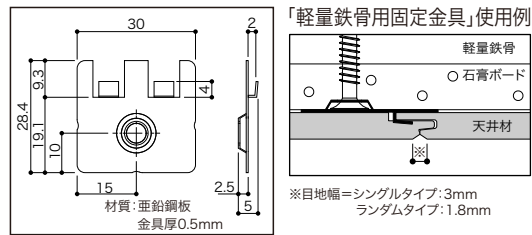

ご注文の際の注意点 ランダムタイプとシングルタイプで入数が異なります。ご注文の際にはもう一度、入数をご確認ください。