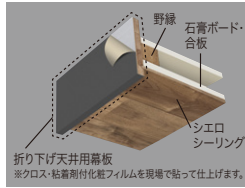

シエロシーリング折り下げ天井用幕板

寸法	コード	品番	入数	設計価格
15×125×1820	03140019	COM	2本	13,900円(税込 15,290円)/ケース

計2本入りです
クロス・粘着剤付化粧フィルムは、現場手配および現場施工となります。