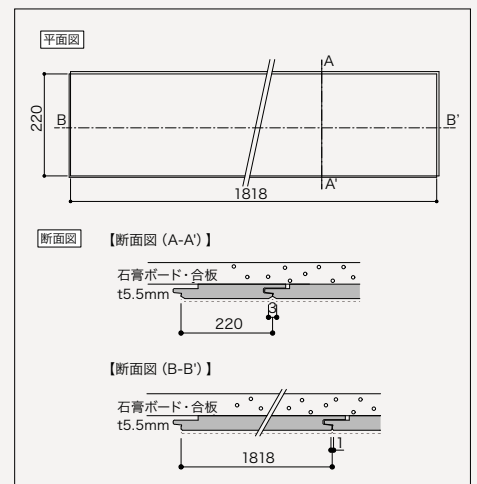

製品図面

カラー	幅	長さ	コード	品番	入数	設計価格
パールウォールナット	220	1818	01201031	YC-6S8-PJ	8枚(1坪)	22,600円 (税込24,860円)/坪
ライトウォールナット			01201020	YC-6S8-LJ		
ソフトミディアムウォールナット			01201021	YC-6S8-SJ		
ミディアムウォールナット			01201022	YC-6S8-MJ		
ライトオーク			01201023	YC-6S8-LO		
ダークオーク			01201024	YC-6S8-DO		
クリアメイプル			01201029	YC-6S8-CM		
チャコールパイン			01201032	YC-6S8-CP		

重量 = 16kg (1枚当たり約2kg)