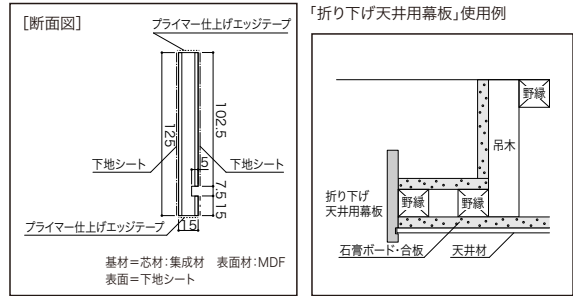

造作材

スリム見切材 シエロシーリングの意匠性とマッチする見切材です。 接着剤とフィニッシュネイルで取り付けます。

カラー	寸法	コード	品番	入数	設計価格
パールウォールナット	12×9×2730	03140020	SMZ1209-PJ	2本	4,900円(税込5,390円)/本
ライト		03140003	SMZ1209-L		
ソフトミディアム		03140004	SMZ1209-SM		
ミディアム		03140005	SMZ1209-M		
ライトオーク		03140006	SMZ1209-LO		
ダークオーク		03140007	SMZ1209-DO		
クリアメイプル		03140014	SMZ1209-CM		
チャコールパイン		03140021	SMZ1209-CP		

シエロシーリング折り下げ天井用幕板

寸法	コード	品番	入数	設計価格
15×125×1820	03140019	COM	2本	13,900円(税込 15,290円)/ケース

計2本入りです
クロス・粘着剤付化粧フィルムは、現場手配および現場施工となります。

シエロシーリング軽量鉄骨用固定金具

軽量鉄骨下地に洋室天井シエロシーリングを施工する場合に使用します。

寸法	タイプ	コード	品番	入数	設計価格
30×28.4×5	ランダムタイプ	03630006	CKR-1	1袋(48個入)	7,300円(税込8,030円)/袋
	シングルタイプ	03630007	CKS-1	1袋(64個入)	9,500円(税込10,450円)/袋