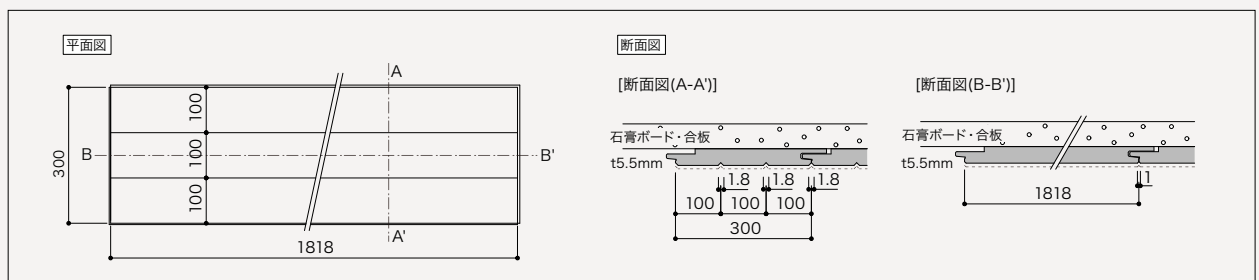

洋室天井材 シエロシーリング [ランダムタイプ・シングルタイプ]

ランダムタイプ 無垢板らしさを味わえる、メイプル柄が魅力です。

Maple

入皮や染み模様の独特な変化に加え、個性豊かな木目を表現。リビングやベッドルーム、ダイニング・キッチンをはじめ、住宅のあらゆる空間にマッチするカラーリングで取り揃えています。

メイプルの重厚感のある落ち着いた色味と素材感。天井をクロスからシエロシーリングを選択することで、あたたかく深みのある味わいが生まれ、建具や家具など空間全体のテイストも上品にまとまります。

ランダムタイプ 寸法:300×1818 入数:6枚(1坪)

カラー	幅	長さ	コード	品番	入数	設計価格
ライトメイプル	300	1818	01201025	YC-6S6-LM	6枚(1坪)	22,600円 (税込24,860円)/坪
ソフトミディアムメイプル			01201026	YC-6S6-SM		
ミディアムメイプル			01201027	YC-6S6-MM		

重量=16kg (1枚当たり約2.7kg)

製品図面