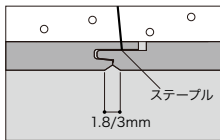

4面実加工でどこまでも美しく。

画期的な4面実加工でニュープロダクト。取り回しの良い1818mmショートサイズに加え、継ぎ足す場合の施工性も高くなるデザイン形状です。目立ちにくいシンプルな目地ラインで、空間に広がりを持たせ、どこまでもロング&フラットな美しい仕上がりになります。
※サンプルはシングルタイプです。

シンプルでフラットな目地ライン。

薄型シエロシーリングは、目地のラインもシングルタイプが3mm、ランダムタイプは1.8mmと細く、よりフラットで柔らかな印象の仕上がりです。木目柄が強調されるため、空間のデザイン性が一層高まります。また、クロスにはないよりリアルな表情を演出することができます。