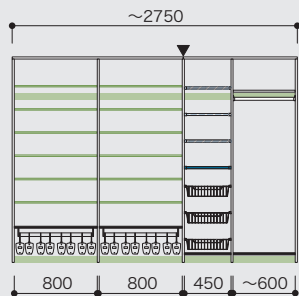

奥行 300

セット品番 AF000004■

I型シンプルセットプラン 4.5尺

28足 42足 3足

プラン合計		105,800円(税込 116,380円)	
パーツ	品番	設計価格	数量
天板	E2TT-D3W14-■	8,600円	1
側板2入	E2TG-D3H19-2-■-A	20,800円	1
仕切板	E2TS-D3H19-■-A	12,100円	1
背壁浅木2入	E2SS-W14-■	6,500円	1
棚板(可動・固定兼用)	E2TA-D3W06-■	3,300円	2
樹脂棚板2入	E2TJ-D3W06-2-□	4,600円	3
樹脂棚板8入	E2TJ-D3W06-8-□	16,100円	1
上吊ハンガーパイプ	E2UP-L06-A1	4,500円	1
ブーツハンガー2入	E2OB-1	5,600円	3

セット品番

AF000348■

I型シンプルセットプラン 6尺

42足 56足 4足

プラン合計		130,300円(税込 143,330円)	
パーツ	品番	設計価格	数量
天板	E2TT-D3W18-■	9,700円	1
側板2入	E2TG-D3H19-2-■-A	20,800円	1
仕切板	E2TS-D3H19-■-A	12,100円	1
背壁浅木2入	E2SS-W19-■	8,600円	1
棚板(可動・固定兼用)	E2TA-D3W08-■	3,900円	1
棚板(可動・固定兼用)	E2TA-D3W09-■	5,200円	1
樹脂棚板8入	E2TJ-D3W08-8-□	20,700円	1
樹脂棚板2入	E2TJ-D3W09-2-□	7,400円	3
上吊ハンガーパイプ	E2UP-L09-A1	4,700円	1
ブーツハンガー2入	E2OB-1	5,600円	4

セット品番

AF001016■

I型マルチセットプラン 9尺

36足 48足 8足

プラン合計		253,200円(税込 278,520円)	
パーツ	品番	設計価格	数量
天板	E2TT-D3W14-■	8,600円	1
天板	E2TT-D3W18-■	9,700円	1
側板2入	E2TG-D3H19-2-■-A	20,800円	1
仕切板	E2TS-D3H19-■-A	12,100円	1
背壁浅木2入	E2SS-W29-■	11,500円	3
棚板(可動・固定兼用)	E2TA-D3W04-■	3,000円	1
棚板(可動・固定兼用)	E2TA-D3W06-■	3,300円	2
棚板(可動・固定兼用)	E2TA-D3W08-■	3,900円	2
樹脂棚板2入	E2TJ-D3W08-2-□	5,800円	2
樹脂棚板8入	E2TJ-D3W08-8-□	20,700円	1
網棚(可動・固定兼用)	E2TAM-D3W04	11,000円	4
上吊ハンガーパイプ	E2UP-L08-A1	4,600円	2
ハンガーパイプ	E2SP-L06-A	1,800円	1
ブーツハンガー2入	E2OB-1	5,600円	8
バスケット	E2BS-D3W04	5,600円	3