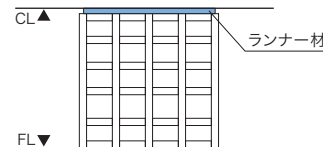

※間仕切り/壁面(スタンダードタイプ)に必ず必要

壁と側板の間隙をキレイに納める
エンドフィラー