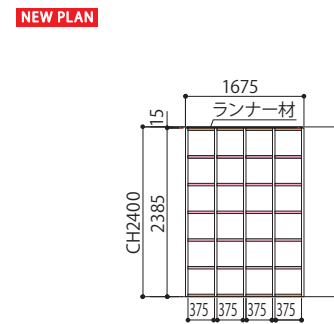

単位: mm

図面表記について

- 棚板(木質)
- 天板/床板セット
- フリーカット棚板
- 開戸+背板設置
- 背板のみ設置
- ガラス棚板
- 落下防止バー
- 側板、仕切板、天板、床板、棚板(木質)はすべて35mm厚です。
- H412 H380 開戸/背板高さ
- ↓ 想定ランナー材継ぎ目

ご注文の際は、
■部分にご希望の
カラー記号を
記入してください。

ホワイトオバンコール

ベージュオーク

ブラウンウォールナット

ダークウォールナット

ブラックウォールナット

壁面(シンプルタイプ) | 両側壁納め | ダークウォールナット

フリーカット棚板で壁面にぴったり納まる本棚プラン

天井高(本体高)2400 / 幅 2090mm

フリーカット棚板仕様

パーツ名	品番	設計価格	使用数
側板(H2404)	FXTG-D3H24-■	22,000円	2
仕切板(H2404)	FXTS-D3H24-■	22,800円	2
棚板(W375)	FXTA-D3W04-■	7,100円	10
エンドフィラー	FXEF-H27	6,800円	2
フリーカット棚板	FXFT-D3W24-■	22,000円	3
フリーカット棚板用金具セット	FXFK-■	4,100円	5

プラン合計 260,700円

壁面(スタンダードタイプ) | 両側オープン | ダークウォールナット

床から天井までしっかりと本を収納できるスタンダードグリッドプラン。

天井高(本体高)2400 / 幅 1675mm

パーツ名	品番	設計価格	使用数
側板(H2692)	FXTG-D3H27-■	23,700円	2
仕切板(H2692)	FXTS-D3H27-■	25,300円	2
棚板(W1195)	FXTA-D3W12-■	20,200円	15