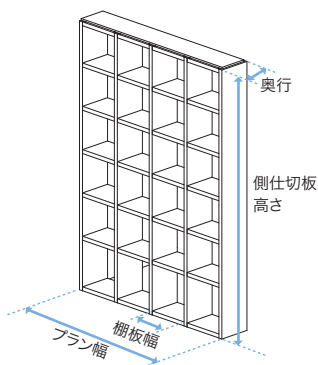

壁面【シンプルタイプ】

天井から床までの揺るぎない壁面本棚として

壁面【スタンダードタイプ】

壁面【上部カットタイプ】

お好みの高さ設定が可能

Partition Type

間仕切り【スタンダードタイプ】

風と光が通過する間仕切り棚として

重厚な「棚」が大容量収納を実現。 ブックシェルフとしての機能性。

フィックスのカタログ請求はこちら

[ホームページ]

<https://www.nankaiplywood.co.jp/catalog/>

さらに詳しい情報が欲しい方は、ホームページからお気軽にカタログをご請求ください。

サイズバリエーション

【棚板幅】

375・785・1195mm **カット不可**

【フリーカット棚板 ※間口調整用の棚板】 **NEW**

2406mm **カット可**

※現場でカットする際は、対応幅を1400mm以内で使用してください。

【側仕切板高さ】

2404・2692mm **カット可**

※天井高や希望の高さに合わせてカット

【奥行(収納奥行)】

295(293)mm **カット不可**