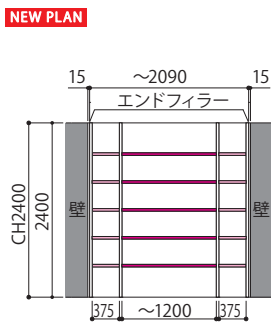

例 プラン幅 2495mm

375 × 6 列

375 × 4 列
785 × 2 列

375 × 3 列
1195 × 1 列

375 × 2 列
785 × 2 列

375 × 1 列
785 × 2 列
1195 × 1 列

列の組合せは自由!

カラーバリエーション

単位: mm

図面表記について

- 棚板(木質)
- 天板/床板セット
- フリーカット棚板
- 開戸+背板設置
- 背板のみ設置
- ガラス棚板
- 落下防止バー
- 側板、仕切板、天板、床板、棚板(木質)はすべて35mm厚です。
- H412 H380 開戸/背板高さ
- ↓ 想定ランナー材継ぎ目

ご注文の際は、
■部分にご希望の
カラー記号を
記入してください。

ホワイトオバンコール

ベージュオーク

ブラウンウォールナット

ダークウォールナット

ブラックウォールナット

壁面(シンプルタイプ) | 両側壁納め | ダークウォールナット

フリーカット棚板で壁面にぴったり納まる本棚プラン

天井高(本体高)2400 / 幅 2090mm

フリーカット棚板仕様

パーツ名	品番	設計価格	使用数
側板(H2404)	FXTG-D3H24-■	22,000円	2
仕切板(H2404)	FXTS-D3H24-■	22,800円	2
棚板(W375)	FXTA-D3W04-■	7,100円	10
エンドフィラー	FXEF-H27	6,800円	2
フリーカット棚板	FXFT-D3W24-■	22,000円	3
フリーカット棚板用金具セット	FXFK-■	4,100円	5

プラン合計 260,700円

壁面(スタンダードタイプ) | 両側オープン | ダークウォールナット

床から天井までしっかりと本を収納できるスタンダードグリッドプラン。

天井高(本体高)2400 / 幅 1675mm

パーツ名	品番	設計価格	使用数
側板(H2692)	FXTG-D3H27-■	23,700円	2
仕切板(H2692)	FXTS-D3H27-■	25,300円	2
棚板(W1195)	FXTA-D3W12-■	20,200円	15