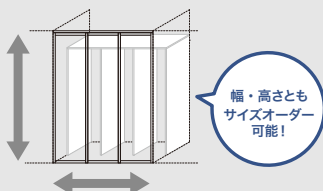

FreMo

間口にぴったり。冷蔵庫まで収納できるキッチンバック収納。

キッチンパネル収納【フリモ】

GÖÖDOOR
[グッドア]

FreMo
【フリモ】

扉を開けて 使い勝手の良いキッチン収納

扉をフルオープンにするだけで、
料理がはかどる空間に早変わり。
すべての作業を楽に行なえます。

キッチン収納【フリモ】:4列プラン(冷蔵庫収納あり)
収納扉【グッドア】:引違戸4枚 フレーム:シルバー パネル:ホワイト

扉を閉じて 生活感の出ない空間に

扉を開けて使い勝手の良いキッチン収納。 扉を閉じて生活感の出ない空間に。

フリモとグッドアを組み合わせ、快適なキッチン収納を実現。
冷蔵庫も隠せるので、生活感のないスマートな空間に仕上がります。(冷蔵庫収納ありプランのみ)

予算に応じたプラン設計。

フリモは、弊社ユニット製品よりも30%以上安く、お求めやすい価格なので、予算に合わせたキッチン収納を自由に設計できます。

■キッチン収納【フリモ】

現場カットで幅方向のサイズ調整が可能。
間口ぴったりの収納を実現。

■収納扉【グッドア】

幅・高さともに1mm単位からの
サイズオーダーが可能。

限られたスペースでもぴったり施工。

壁内でぴったり施工ができるから、無駄なくしっかり収納を確保。
天板上部にも収納でき、デッドスペースをつくりません。

キッチン収納【フリモ】:3列プラン(冷蔵庫収納あり)
収納扉【グッドア】:引違戸3枚 フレーム:シルバー パネル:ホワイト

キッチン収納【フリモ】:5列プラン(冷蔵庫収納なし)
収納扉【グッドア】:引違戸4枚 フレーム:ダークウォールナット パネル:ホワイト

SET PLAN LISTS

セットプランリスト

- 高さ/奥行設定: 1990/450mmです。
- ()内は規定サイズに入るパーツ寸法です。

グッドアはスーザータイプ・フレーム:シルバーでの価格です。

※10 受注日翌日から生産完了まで約**10営業日**(土日祝日は除く)をいただきます。
納品までの日数は、配送システムの違いにより地域によって異なります。
詳しくは販売員までお問い合わせください。