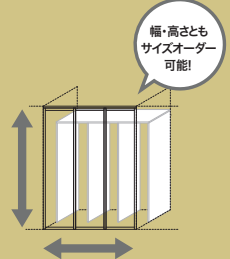

フリモとグッドアを組み合わせ、快適なキッチン収納を実現。
冷蔵庫も隠せるので生活感のないスマートな空間に仕上がります。
(冷蔵庫をかくせるプランのみ)

扉を閉じて、
生活感の出ない空間に。

予算に応じたプラン設計。

フリモはお求めやすい価格設定です。
予算に合わせて、キッチン収納を自由に設計でき
ます。

限られたスペースでもびったり施工。

壁内でびったり施工できるから、無駄なくしっかり収納を確保。
天板上部にも収納でき、デッドスペースをつくりません。

■キッチン収納【フリモ】

現場カットで幅方向のサイズ調整が可能。
間口びったりの収納を実現。

■収納扉【グッドア】

幅・高さともに1mm単位からの
サイズオーダーが可能。

SET PLAN LISTS

セットプランリスト

パーツ共通情報 | 部材入数:1入 | 設計価格単位:セット | フリモ補足情報 | 高さ/奥行設定:1990/450mm | < | >内:プランの対応幅 | グッドアはスムーザータイプ・フレーム:シルバーでの価格です。