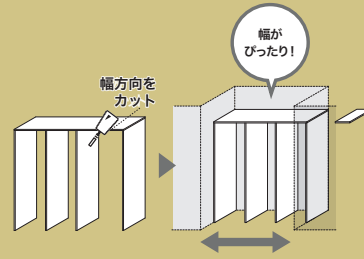

フリモとグッドアを組み合わせ、快適なキッチン収納を実現。
冷蔵庫も隠せるので生活感のないスマートな空間に仕上がります。
(冷蔵庫をかくせるプランのみ)

扉を閉じて、
生活感の出ない空間に。

予算に応じたプラン設計。

フリモはお求めやすい価格設定です。
予算に合わせて、キッチン収納を自由に設計でき
ます。

限られたスペースでもびったり施工。

壁内でびったり施工できるから、無駄なくしっかり収納を確保。
天板上部にも収納でき、デッドスペースをつくりません。

■キッチン収納【フリモ】

現場カットで幅方向のサイズ調整が可能。
間口びったりの収納を実現。

■収納扉【グッドア】

幅・高さともに1mm単位からの
サイズオーダーが可能。

SET PLAN LISTS

セットプランリスト

パーツ共通情報 | 部材入数:1入 | 設計価格単位:セット | フリモ補足情報 | 高さ/奥行設定:1990/450mm | < | >内:プランの対応幅 | グッドアはスムーザータイプ・フレーム:シルバーでの価格です。