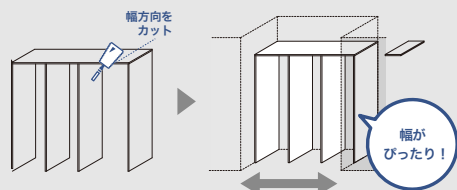

扉を閉じて 生活感の出ない空間に

扉を開けて使い勝手の良いキッチン収納。 扉を閉じて生活感の出ない空間に。

フリモとグッドアを組み合わせ、快適なキッチン収納を実現。
冷蔵庫も隠せるので、生活感のないスマートな空間に仕上がります。(冷蔵庫収納ありプランのみ)

予算に応じたプラン設計。

フリモは、弊社ユニット製品よりも30%以上安く、お求めやすい価格なので、予算に合わせたキッチン収納を自由に設計できます。

■キッチン収納【フリモ】

現場カットで幅方向のサイズ調整が可能。
間口ぴったりの収納を実現。

■収納扉【グッドア】

幅・高さともに1mm単位からの
サイズオーダーが可能。

限られたスペースでもぴったり施工。

壁内でぴったり施工ができるから、無駄なくしっかり収納を確保。
天板上部にも収納でき、デッドスペースをつくりません。

キッチン収納【フリモ】:3列プラン(冷蔵庫収納あり)
収納扉【グッドア】:引違戸3枚 フレーム:シルバー パネル:ホワイト

キッチン収納【フリモ】:5列プラン(冷蔵庫収納なし)
収納扉【グッドア】:引違戸4枚 フレーム:ダークウォールナット パネル:ホワイト

SET PLAN LISTS

セットプランリスト

- 高さ/奥行設定: 1990/450mmです。
- ()内は規定サイズに入るパーツ寸法です。

グッドアはスーザータイプ・フレーム:シルバーでの価格です。

※10 受注日翌日から生産完了まで約**10営業日**(土日祝日は除く)をいただきます。
納品までの日数は、配送システムの違いにより地域によって異なります。
詳しくは販売員までお問い合わせください。