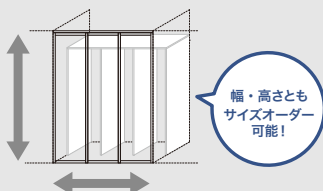

扉を閉じて 生活感の出ない空間に

扉を開けて使い勝手の良いキッチン収納。 扉を閉じて生活感の出ない空間に。

フリモとグッドアを組み合わせ、快適なキッチン収納を実現。
冷蔵庫も隠せるので、生活感のないスマートな空間に仕上がります。(冷蔵庫収納ありプランのみ)

予算に応じたプラン設計。

フリモは、弊社ユニット製品よりも30%以上安く、
お求めやすい価格なので、予算に合わせた
キッチン収納を自由に設計できます。

■キッチン収納【フリモ】

現場カットで幅方向のサイズ調整が可能。
間口ぴったりの収納を実現。

■収納扉【グッドア】

幅・高さともに1mm単位からの
サイズオーダーが可能。

限られたスペースでもぴったり施工。

壁内でぴったり施工ができるから、無駄なくしっかり収納を確保。
天板上部にも収納でき、デッドスペースをつくりません。

キッチン収納【フリモ】:3列プラン(冷蔵庫収納あり)
収納扉【グッドア】:引違戸3枚 フレーム:シルバー パネル:ホワイト

キッチン収納【フリモ】:5列プラン(冷蔵庫収納なし)
収納扉【グッドア】:引違戸4枚 フレーム:ダークウォールナット パネル:ホワイト

SET PLAN LISTS

セットプランリスト

- 高さ/奥行設定: 1990/450mmです。
- ()内は規定サイズに入るパーツ寸法です。

グッドアはスーザータイプ・フレーム: シルバーでの価格です。

※10 受注日翌日から生産完了まで約**10営業日**(土日祝日は除く)をいただきます。
納品までの日数は、配送システムの違いにより地域によって異なります。
詳しくは販売員までお問い合わせください。