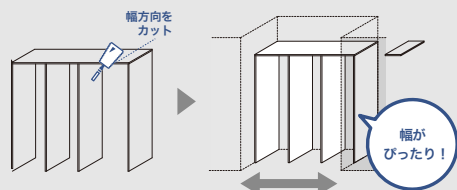

扉を閉じて 生活感の出ない空間に

扉を開けて使い勝手の良いキッチン収納。 扉を閉じて生活感の出ない空間に。

フリモとグッドアを組み合わせ、快適なキッチン収納を実現。
冷蔵庫も隠せるので、生活感のないスマートな空間に仕上がります。(冷蔵庫収納ありプランのみ)

予算に応じたプラン設計。

フリモは、弊社ユニット製品よりも30%以上安く、
お求めやすい価格なので、予算に合わせた
キッチン収納を自由に設計できます。

■キッチン収納【フリモ】

現場カットで幅方向のサイズ調整が可能。
間口ぴったりの収納を実現。

■収納扉【グッドア】

幅・高さともに1mm単位からの
サイズオーダーが可能。

限られたスペースでもぴったり施工。

壁内でぴったり施工ができるから、無駄なくしっかり収納を確保。
天板上部にも収納でき、デッドスペースをつくりません。

キッチン収納【フリモ】:3列プラン(冷蔵庫収納あり)
収納扉【グッドア】:引違戸3枚 フレーム:シルバー パネル:ホワイト

キッチン収納【フリモ】:5列プラン(冷蔵庫収納なし)
収納扉【グッドア】:引違戸4枚 フレーム:ダークウォールナット パネル:ホワイト

SET PLAN LISTS

セットプランリスト

- 高さ/奥行設定: 1990/450mmです。
- ()内は規定サイズに入るパーツ寸法です。

グッドアはスーザータイプ・フレーム: シルバーでの価格です。

※10 受注日翌日から生産完了まで約**10営業日**(土日祝日は除く)をいただきます。
納品までの日数は、配送システムの違いにより地域によって異なります。
詳しくは販売員までお問い合わせください。