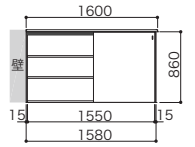

PLAN 01 1枚引戸タイプ × スタンダードプラン

本体奥行：294

パーツ	品番	設計価格	使用数
ボックス	I4BO-DG	46,500円	1
天板/底板/棚板セット	I4TS-■	35,100円	1
引戸	I4HD-■	36,900円	1
引戸レール1枚タイプ	I4HR-15	23,200円	1
エンドパネル2入	I4EP-■	15,900円	1
合計 157,600円			

パーツ	品番	設計価格	使用数
耐水カウンター	25x300x1600 受	37,600円	1
合計 37,600円			

プラン合計 195,200円