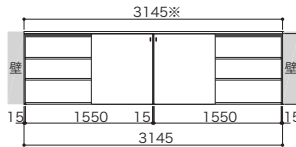

プラン合計 195,200円

PLAN 04 2枚引戸タイプ × スタンダードプラン + コーナーラック1セット

寸法単位:mm

本体奥行：294

パーツ	品番	設計価格	使用数
ボックス	I4BO-DG	46,500円	2
天板/底板/棚板セット	I4TS-■	35,100円	1
引戸	I4HD-■	36,900円	2
引戸レール2枚タイプ	I4HR-22	37,200円	1
エンドパネル2入	I4EP-■	15,900円	1
コーナーラック	I4CR-■	26,700円	1
合計 281,700円			

パーツ	品番	設計価格	使用数
耐水カウンター	25x300x2600 受	58,200円	1
合計 58,200円			

プラン合計 339,900円

PLAN 02 2枚引戸タイプ × スタンダードプラン

本体奥行：294

パーツ	品番	設計価格	使用数
ボックス	I4BO-DG	46,500円	2
天板/底板/棚板セット	I4TS-■	35,100円	1
引戸	I4HD-■	36,900円	2
引戸レール2枚タイプ	I4HR-22	37,200円	1
エンドパネル2入	I4EP-■	15,900円	1
合計 255,000円			

パーツ	品番	設計価格	使用数
耐水カウンター	25x300x2400 受	54,200円	1
合計 54,200円			

プラン合計 309,200円

PLAN 05 1枚引戸タイプ × スタンダードプラン2セット

本体奥行：294

パーツ	品番	設計価格	使用数
ボックス	I4BO-DG	46,500円	2
天板/底板/棚板セット	I4TS-■	35,100円	2
引戸	I4HD-■	36,900円	2
引戸レール1枚タイプ	I4HR-15	23,200円	2
エンドパネル2入	I4EP-■	15,900円	2
合計 315,200円			

パーツ	品番	設計価格	使用数
耐水カウンター	25x300x3145 受	75,100円	1
合計 75,100円			

プラン合計 390,300円

※壁壁間に設置する場合は、現物の製品サイズを測定の上
壁の位置を決定してください。

PLAN 03 1枚引戸タイプ × スタンダードプラン + コーナーラック1セット

本体奥行：294

パーツ	品番	設計価格	使用数
ボックス	I4BO-DG	46,500円	1
天板/底板/棚板セット	I4TS-■	35,100円	1
引戸	I4HD-■	36,900円	1
引戸レール1枚タイプ	I4HR-15	23,200円	1
エンドパネル2入	I4EP-■	15,900円	1
コーナーラック	I4CR-■	26,700円	1
合計 184,300円			