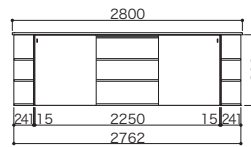

PLAN 06 2枚引戸タイプ × スタンダードプラン + コーナラック2セット

本体奥行：294

パーツ	品番	設計価格	使用数
ボックス	I4BO-DG	46,500円	2
天板/底板/棚板セット	I4TS-■	35,100円	1
引戸	I4HD-■	36,900円	2
引戸レール2枚タイプ	I4HR-22	37,200円	1
エンドパネル2入	I4EP-■	15,900円	1
コーナラック	I4CR-■	26,700円	2
合計 308,400円			

パーツ	品番	設計価格	使用数
耐水カウンター	25x300x2800 ■	59,300円	1
合計 59,300円			

プラン合計 367,700円