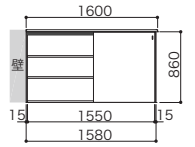

引戸内部のボックスは共通カラーの
ダークグレーになります。

ダークグレー

Set Plan

設置する空間条件や収納量に合わせて
プランを選択してください。

受注生産品です。納期は販売担当者にお問い合わせください。

本体 (引戸・オープン収納パーツ・プラスアップパーツカラー)

ご注文の際は、■部分にご希望の
カラー記号を記入してください。

耐水カウンターカラー

PLAN 01 1枚引戸タイプ × スタンダードプラン

本体奥行：294

パーツ	品番	設計価格	使用数
ボックス	I4BO-DG	46,500円	1
天板/底板/棚板セット	I4TS-■	35,100円	1
引戸	I4HD-■	36,900円	1
引戸レール1枚タイプ	I4HR-15	23,200円	1
エンドパネル2入	I4EP-■	15,900円	1
合計 157,600円			

パーツ	品番	設計価格	使用数
耐水カウンター	25x300x1600 受	37,600円	1
合計 37,600円			

プラン合計 195,200円

PLAN 04 2枚引戸タイプ × スタンダードプラン + コーナーラック1セット

寸法単位:mm

本体奥行：294

パーツ	品番	設計価格	使用数
ボックス	I4BO-DG	46,500円	2
天板/底板/棚板セット	I4TS-■	35,100円	1
引戸	I4HD-■	36,900円	2
引戸レール2枚タイプ	I4HR-22	37,200円	1
エンドパネル2入	I4EP-■	15,900円	1
コーナーラック	I4CR-■	26,700円	1
合計 281,700円			