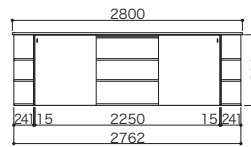

パーツ	品番	設計価格	使用数
耐水カウンター	25x300x2400 受	54,200円	1
合計 54,200円			

プラン合計 309,200円

PLAN 05 1枚引戸タイプ × スタンダードプラン2セット

本体奥行：294

パーツ	品番	設計価格	使用数
ボックス	I4BO-DG	46,500円	2
天板/底板/棚板セット	I4TS-■	35,100円	2
引戸	I4HD-■	36,900円	2
引戸レール1枚タイプ	I4HR-15	23,200円	2
エンドパネル2入	I4EP-■	15,900円	2
合計 315,200円			

パーツ	品番	設計価格	使用数
耐水カウンター	25x300x3145 受	75,100円	1
合計 75,100円			

プラン合計 390,300円

※壁壁間に設置する場合は、現物の製品サイズを測定の上
壁の位置を決定してください。

PLAN 03 1枚引戸タイプ × スタンダードプラン + コーナーラック1セット

本体奥行：294

パーツ	品番	設計価格	使用数
ボックス	I4BO-DG	46,500円	1
天板/底板/棚板セット	I4TS-■	35,100円	1
引戸	I4HD-■	36,900円	1
引戸レール1枚タイプ	I4HR-15	23,200円	1
エンドパネル2入	I4EP-■	15,900円	1
コーナーラック	I4CR-■	26,700円	1
合計 184,300円			

パーツ	品番	設計価格	使用数
耐水カウンター	25x300x2000 受	48,300円	1
合計 48,300円			

プラン合計 232,600円

PLAN 06 2枚引戸タイプ × スタンダードプラン + コーナーラック2セット

本体奥行：294

パーツ	品番	設計価格	使用数
ボックス	I4BO-DG	46,500円	2
天板/底板/棚板セット	I4TS-■	35,100円	1
引戸	I4HD-■	36,900円	2
引戸レール2枚タイプ	I4HR-22	37,200円	1
エンドパネル2入	I4EP-■	15,900円	1
コーナーラック	I4CR-■	26,700円	2
合計 308,400円			

パーツ	品番	設計価格	使用数
耐水カウンター	25x300x2800 受	59,300円	1
合計 59,300円			

プラン合計 367,700円

365日。快適収納生活。

NANKAI PLYWOOD

南海プライウッド株式会社

本社 〒760-0067 香川県高松市松福町1-15-10
http://www.nankaiplywood.co.jp/

首都圏営業 首都圏 第1チーム TEL(087)825-3621 FAX(087)825-3645 **西日本営業** 近畿営業チーム TEL(087)825-3623 FAX(087)825-3647
 首都圏 第2チーム TEL(087)825-3621 FAX(087)825-3645 **グループ** 中四国営業チーム TEL(087)825-3624 FAX(087)825-3648
 首都圏 第3チーム TEL(087)825-3621 FAX(087)825-3645 九州営業チーム TEL(087)825-3625 FAX(087)825-3649
東日本営業 北海道・東北営業チーム TEL(087)825-3632 FAX(087)825-3695
グループ 関東甲信越営業チーム TEL(087)806-3660 FAX(087)825-3645
 中部営業チーム TEL(087)825-3622 FAX(087)825-3646