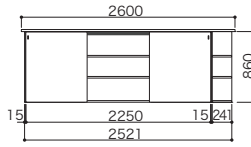

PLAN 01 1枚引戸タイプ × スタンダードプラン

本体奥行：294

パーツ	品番	設計価格	使用数
ボックス	I4BO-DG	46,500円	1
天板/底板/棚板セット	I4TS-■	35,100円	1
引戸	I4HD-■	36,900円	1
引戸レール1枚タイプ	I4HR-15	23,200円	1
エンドパネル2入	I4EP-■	15,900円	1
合計 157,600円			

パーツ	品番	設計価格	使用数
耐水カウンター	25x300x1600 受	37,600円	1
合計 37,600円			

プラン合計 195,200円

PLAN 04 2枚引戸タイプ × スタンダードプラン + コーナーラック1セット

寸法単位:mm

本体奥行：294

パーツ	品番	設計価格	使用数
ボックス	I4BO-DG	46,500円	2
天板/底板/棚板セット	I4TS-■	35,100円	1
引戸	I4HD-■	36,900円	2
引戸レール2枚タイプ	I4HR-22	37,200円	1
エンドパネル2入	I4EP-■	15,900円	1
コーナーラック	I4CR-■	26,700円	1
合計 281,700円			

パーツ	品番	設計価格	使用数
耐水カウンター	25x300x2600 受	58,200円	1
合計 58,200円			

プラン合計 339,900円

PLAN 02 2枚引戸タイプ × スタンダードプラン

本体奥行：294

パーツ	品番	設計価格	使用数
ボックス	I4BO-DG	46,500円	2
天板/底板/棚板セット	I4TS-■	35,100円	1
引戸	I4HD-■	36,900円	2
引戸レール2枚タイプ	I4HR-22	37,200円	1
エンドパネル2入	I4EP-■	15,900円	1
合計 255,000円			