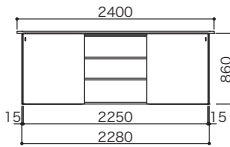

PLAN 02 2枚引戸タイプ × スタンダードプラン

本体奥行：294

パーツ	品番	設計価格	使用数
ボックス	I4BO-DG	46,500円	2
天板/底板/棚板セット	I4TS-■	35,100円	1
引戸	I4HD-■	36,900円	2
引戸レール2枚タイプ	I4HR-22	37,200円	1
エンドパネル2入	I4EP-■	15,900円	1
合計		255,000円	

パーツ	品番	設計価格	使用数
耐水カウンター	25x300x2400	54,200円	1
合計		54,200円	

プラン合計 309,200円