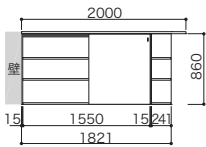

PLAN 03 1枚引戸タイプ × スタンダードプラン + コーナラック1セット

本体奥行：294

パーツ	品番	設計価格	使用数
ボックス	I4BO-DG	46,500円	1
天板/底板/棚板セット	I4TS-■	35,100円	1
引戸	I4HD-■	36,900円	1
引戸レール1枚タイプ	I4HR-15	23,200円	1
エンドパネル2入	I4EP-■	15,900円	1
コーナラック	I4CR-■	26,700円	1
合計 184,300円			

パーツ	品番	設計価格	使用数
耐水カウンター	25x300x2000 ■	48,300円	1
合計 48,300円			

プラン合計 232,600円