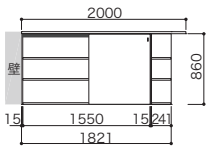

パーツ	品番	設計価格	使用数
耐水カウンター	25x300x2600 受	58,200円	1
合計 58,200円			

プラン合計 339,900円

PLAN 02 2枚引戸タイプ × スタンダードプラン

本体奥行：294

パーツ	品番	設計価格	使用数
ボックス	I4BO-DG	46,500円	2
天板/底板/棚板セット	I4TS-■	35,100円	1
引戸	I4HD-■	36,900円	2
引戸レール2枚タイプ	I4HR-22	37,200円	1
エンドパネル2入	I4EP-■	15,900円	1
合計 255,000円			

パーツ	品番	設計価格	使用数
耐水カウンター	25x300x2400 受	54,200円	1
合計 54,200円			

プラン合計 309,200円

PLAN 05 1枚引戸タイプ × スタンダードプラン2セット

本体奥行：294

パーツ	品番	設計価格	使用数
ボックス	I4BO-DG	46,500円	2
天板/底板/棚板セット	I4TS-■	35,100円	2
引戸	I4HD-■	36,900円	2
引戸レール1枚タイプ	I4HR-15	23,200円	2
エンドパネル2入	I4EP-■	15,900円	2
合計 315,200円			

パーツ	品番	設計価格	使用数
耐水カウンター	25x300x3145 受	75,100円	1
合計 75,100円			

プラン合計 390,300円

※壁壁間に設置する場合は、現物の製品サイズを測定の上
壁の位置を決定してください。

PLAN 03 1枚引戸タイプ × スタンダードプラン + コーナーラック1セット

本体奥行：294

パーツ	品番	設計価格	使用数
ボックス	I4BO-DG	46,500円	1
天板/底板/棚板セット	I4TS-■	35,100円	1
引戸	I4HD-■	36,900円	1
引戸レール1枚タイプ	I4HR-15	23,200円	1
エンドパネル2入	I4EP-■	15,900円	1
コーナーラック	I4CR-■	26,700円	1
合計 184,300円			

パーツ	品番	設計価格	使用数
耐水カウンター	25x300x2000 受	48,300円	1
合計 48,300円			

プラン合計 232,600円

PLAN 06 2枚引戸タイプ × スタンダードプラン + コーナーラック2セット

本体奥行：294

パーツ	品番	設計価格	使用数
ボックス	I4BO-DG	46,500円	2
天板/底板/棚板セット	I4TS-■	35,100円	1
引戸	I4HD-■	36,900円	2
引戸レール2枚タイプ	I4HR-22	37,200円	1
エンドパネル2入	I4EP-■	15,900円	1
コーナーラック	I4CR-■	26,700円	2
合計 308,400円			