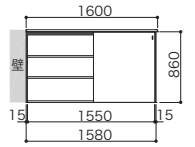

## Set Plan

設置する空間条件や収納量に合わせて  
プランを選択してください。

受注生産品です。納期は販売担当者にお問い合わせください。

本体 (引戸・オープン収納パーツ・プラスアップパーツカラー)

ご注文の際は、■部分にご希望の  
カラー記号を記入してください。

耐水カウンターカラー

### PLAN 01 1枚引戸タイプ × スタンダードプラン

本体奥行：294

パーツ	品番	設計価格	使用数
ボックス	I4BO-DG	46,500円	1
天板/底板/棚板セット	I4TS-■	35,100円	1
引戸	I4HD-■	36,900円	1
引戸レール1枚タイプ	I4HR-15	23,200円	1
エンドパネル2入	I4EP-■	15,900円	1
合計 157,600円			

パーツ	品番	設計価格	使用数
耐水カウンター	25x300x1600 ■	37,600円	1
合計 37,600円			