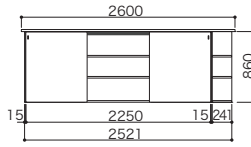

PLAN 04 2枚引戸タイプ × スタンダードプラン + コーナーラック1セット

本体奥行：294

パーツ	品番	設計価格	使用数
ボックス	I4BO-DG	46,500円	2
天板/底板/棚板セット	I4TS-■	35,100円	1
引戸	I4HD-■	36,900円	2
引戸レール2枚タイプ	I4HR-22	37,200円	1
エンドパネル2入	I4EP-■	15,900円	1
コーナーラック	I4CR-■	26,700円	1
合計		281,700円	

パーツ	品番	設計価格	使用数
耐水カウンター	25x300x2600	58,200円	1
合計		58,200円	

プラン合計 339,900円