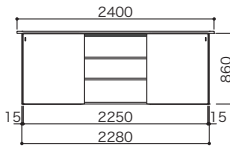

PLAN 02 2枚引戸タイプ × スタンダードプラン

本体奥行：294

パーツ	品番	設計価格	使用数
ボックス	I4BO-DG	46,500円	2
天板/底板/棚板セット	I4TS-■	35,100円	1
引戸	I4HD-■	36,900円	2
引戸レール2枚タイプ	I4HR-22	37,200円	1
エンドパネル2入	I4EP-■	15,900円	1
合計 255,000円			

パーツ	品番	設計価格	使用数
耐水カウンター	25x300x2400 ■	54,200円	1
合計 54,200円			

プラン合計 309,200円