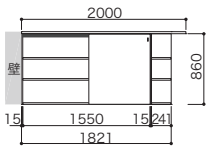

PLAN 03 1枚引戸タイプ × スタンダードプラン + コーナーラック1セット

本体奥行：294

パーツ	品番	設計価格	使用数
ボックス	I4BO-DG	46,500円	1
天板/底板/棚板セット	I4TS-■	35,100円	1
引戸	I4HD-■	36,900円	1
引戸レール1枚タイプ	I4HR-15	23,200円	1
エンドパネル2入	I4EP-■	15,900円	1
コーナーラック	I4CR-■	26,700円	1
合計		184,300円	

パーツ	品番	設計価格	使用数
耐水カウンター	25x300x2000	48,300円	1
合計		48,300円	

プラン合計 232,600円