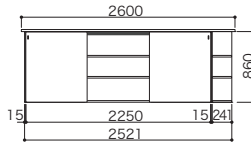

PLAN 04 2枚引戸タイプ × スタンダードプラン + コーナラック1セット

本体奥行：294

パーツ	品番	設計価格	使用数
ボックス	I4BO-DG	46,500円	2
天板/底板/棚板セット	I4TS-■	35,100円	1
引戸	I4HD-■	36,900円	2
引戸レール2枚タイプ	I4HR-22	37,200円	1
エンドパネル2入	I4EP-■	15,900円	1
コーナラック	I4CR-■	26,700円	1
合計 281,700円			

パーツ	品番	設計価格	使用数
耐水カウンター	25x300x2600 ■	58,200円	1
合計 58,200円			

プラン合計 339,900円