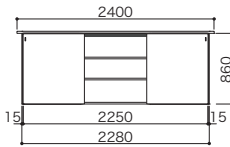

PLAN 01 1枚引戸タイプ × スタンダードプラン

本体奥行：294

パーツ	品番	設計価格	使用数
ボックス	I4BO-DG	46,500円	1
天板/底板/棚板セット	I4TS-■	35,100円	1
引戸	I4HD-■	36,900円	1
引戸レール1枚タイプ	I4HR-15	23,200円	1
エンドパネル2入	I4EP-■	15,900円	1
合計 157,600円			

パーツ	品番	設計価格	使用数
耐水カウンター	25x300x1600 受	37,600円	1
合計 37,600円			

プラン合計 195,200円

PLAN 04 2枚引戸タイプ × スタンダードプラン + コーナーラック1セット

寸法単位:mm

本体奥行：294

パーツ	品番	設計価格	使用数
ボックス	I4BO-DG	46,500円	2
天板/底板/棚板セット	I4TS-■	35,100円	1
引戸	I4HD-■	36,900円	2
引戸レール2枚タイプ	I4HR-22	37,200円	1
エンドパネル2入	I4EP-■	15,900円	1
コーナーラック	I4CR-■	26,700円	1
合計 281,700円			

パーツ	品番	設計価格	使用数
耐水カウンター	25x300x2600 受	58,200円	1
合計 58,200円			

プラン合計 339,900円

PLAN 02 2枚引戸タイプ × スタンダードプラン

本体奥行：294

パーツ	品番	設計価格	使用数
ボックス	I4BO-DG	46,500円	2
天板/底板/棚板セット	I4TS-■	35,100円	1
引戸	I4HD-■	36,900円	2
引戸レール2枚タイプ	I4HR-22	37,200円	1
エンドパネル2入	I4EP-■	15,900円	1
合計 255,000円			

パーツ	品番	設計価格	使用数
耐水カウンター	25x300x2400 受	54,200円	1
合計 54,200円			

プラン合計 309,200円

PLAN 05 1枚引戸タイプ × スタンダードプラン2セット

本体奥行：294

パーツ	品番	設計価格	使用数
ボックス	I4BO-DG	46,500円	2
天板/底板/棚板セット	I4TS-■	35,100円	2
引戸	I4HD-■	36,900円	2
引戸レール1枚タイプ	I4HR-15	23,200円	2
エンドパネル2入	I4EP-■	15,900円	2
合計 315,200円			