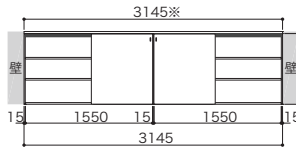

パーツ	品番	設計価格	使用数
耐水カウンター	25x300x2600	58,200円	1
合計		58,200円	

プラン合計 339,900円

### PLAN 02 2枚引戸タイプ × スタンダードプラン

本体奥行：294

パーツ	品番	設計価格	使用数
ボックス	I4BO-DG	46,500円	2
天板/底板/棚板セット	I4TS-■	35,100円	1
引戸	I4HD-■	36,900円	2
引戸レール2枚タイプ	I4HR-22	37,200円	1
エンドパネル2入	I4EP-■	15,900円	1
合計		255,000円	

パーツ	品番	設計価格	使用数
耐水カウンター	25x300x2400	54,200円	1
合計		54,200円	

### PLAN 05 1枚引戸タイプ × スタンダードプラン2セット

本体奥行：294

パーツ	品番	設計価格	使用数
ボックス	I4BO-DG	46,500円	2
天板/底板/棚板セット	I4TS-■	35,100円	2
引戸	I4HD-■	36,900円	2
引戸レール1枚タイプ	I4HR-15	23,200円	2
エンドパネル2入	I4EP-■	15,900円	2
合計		315,200円	

パーツ	品番	設計価格	使用数
耐水カウンター	25x300x3145	75,100円	1
合計		75,100円	