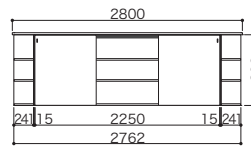

PLAN 06 2枚引戸タイプ × スタンダードプラン + コーナーラック2セット

本体奥行：294

パーツ	品番	設計価格	使用数
ボックス	I4BO-DG	46,500円	2
天板/底板/棚板セット	I4TS-■	35,100円	1
引戸	I4HD-■	36,900円	2
引戸レール2枚タイプ	I4HR-22	37,200円	1
エンドパネル2入	I4EP-■	15,900円	1
コーナーラック	I4CR-■	26,700円	2
合計		308,400円	

パーツ	品番	設計価格	使用数
耐水カウンター	25x300x2800	59,300円	1
合計		59,300円	

プラン合計 367,700円