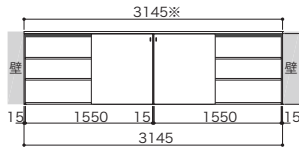

PLAN 05 1枚引戸タイプ × スタンダードプラン2セット

本体奥行：294

パーツ	品番	設計価格	使用数
ボックス	I4BO-DG	46,500円	2
天板/底板/棚板セット	I4TS-■	35,100円	2
引戸	I4HD-■	36,900円	2
引戸レール1枚タイプ	I4HR-15	23,200円	2
エンドパネル2入	I4EP-■	15,900円	2
合計 315,200円			

パーツ	品番	設計価格	使用数
耐水カウンター	25x300x3145 ■	75,100円	1
合計 75,100円			

プラン合計 390,300円

*壁壁間に設置する場合は、現物の製品サイズを測定の上
壁の位置を決定してください。