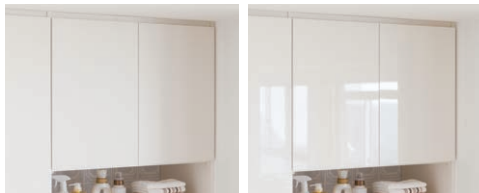

2種類ともに表面にはEBコートコーティングを施しているため、汚れや傷に強く長期使用にも耐えられます。中でも人気の鏡面仕上げの扉は滑らかで高級感漂う仕上がりを実現します。

シェルホワイト

鏡面ホワイト

引出しに隠してすっきり収納

中が見えないのでルームウェアや下着など隠したいものを収納でき、各自の部屋まで取りに行く手間を省くことができます。

シンプルデザインのバスケット

通気性が良いので、タオルやリネン類を収納でき、バスタイムに必要なグッズなどもまとめてすっきり収納できます。