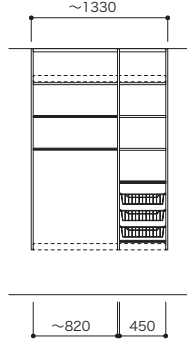

見た目もすっきり取手レスデザイン

プッシュラッチ仕様なので、扉を軽く押すだけで楽々開閉できます。

窓をかわして収納製品を取付可能

通気性を確保しながら明かりも取り入れられます。

間口 4.5尺 ~1330 洗濯機上パイプなし

— : 棚板(固定) ◯ : 棚板(可動) ≡ : ハンガーパイプ : 背壁浅木 - - - : 開戸

PLAN 06			
開戸なし			
		プラン合計 113,500円	
パーツ	品番	設計価格	使用数
フィルター天板	N3FT-D4W04-LW	7,000円	1
フィルター天板	N3FT-D4W082-LW	11,500円	1
側板	N3GI-D4H19-2-LW	28,000円	1
仕切板	N3SI-D4H19-LW	18,800円	1
背壁浅木	N3SS-W14-LW	5,000円	1
棚板(可動・固定兼用)	N3TA-D4W04-LW-A	2,700円	5
棚板(可動・固定兼用)	N3TA-D4W082-LW	4,500円	3
バスケット	N3BS-D4W04	5,400円	3

間口 6尺 1650 洗濯機上パイプあり

PLAN 11			
開戸あり【開戸カラー：シェルホワイト】		開戸あり【開戸カラー：鏡面ホワイト】	
		プラン合計 219,200円	
		プラン合計 229,000円	
パーツ	品番	設計価格	使用数
フィルター天板	N3FT-D4W03-LW	6,900円	2
フィルター天板	N3FT-D4W082-LW	11,500円	1
側板	N3GI-D4H19-2-LW	28,000円	1
仕切板	N3SI-D4H19-LW	18,800円	2
背壁浅木	N3SS-W19-LW	6,600円	1
棚板(可動・固定兼用)	N3TA-D4W03-LW	2,600円	12
棚板(可動・固定兼用)	N3TA-D4W082-LW	4,500円	2
ハンガーパイプ	N3SP-L082	1,800円	1
開戸	N3HD-W03S-LW	12,700円	2
開戸	N3HD-W03L-LW	14,600円	2
開戸	N3HD-W082S-LW	25,100円	1

間口 7.5尺 ~2170 洗濯機上パイプあり

PLAN 17			
開戸なし			
		プラン合計 172,100円	
パーツ	品番	設計価格	使用数
フィルター天板	N3FT-D4W04-LW	7,000円	1
フィルター天板	N3FT-D4W082-LW	11,500円	2
側板	N3GI-D4H19-2-LW	28,000円	1
仕切板	N3SI-D4H19-LW	18,800円	2
背壁浅木	N3SS-W29-LW	9,000円	1
棚板(可動・固定兼用)	N3TA-D4W04-LW-A	2,700円	5
棚板(可動・固定兼用)	N3TA-D4W082-LW	4,500円	8
ハンガーパイプ	N3SP-L082	1,800円	1
バスケット	N3BS-D4W04	5,400円	3