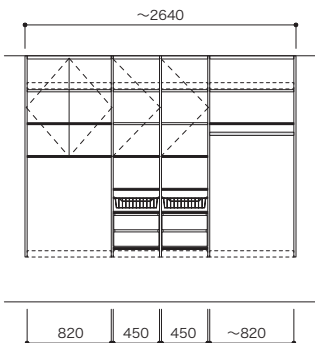

間口 9尺 ~2640 洗濯機上パイプなし

PLAN 24			
開戸あり【開戸カラー：シェルホワイト】		開戸あり【開戸カラー：鏡面ホワイト】	
プラン合計 309,000円			
パーツ	品番	設計価格	使用数
フィルター天板	N3FT-D4W04-LW	7,000円	2
フィルター天板	N3FT-D4W082-LW	11,500円	2
側板	N3GI-D4H19-2-LW	28,000円	1
仕切板	N3SI-D4H19-LW	18,800円	3
背壁棧木	N3SS-W29-LW	9,000円	1
棚板(可動・固定兼用)	N3TA-D4W04-LW-A	2,700円	12
棚板(可動・固定兼用)	N3TA-D4W082-LW	4,500円	5
ハンガーパイプ	N3SP-L082	1,800円	1
フレーム引出し2段	N3F2-D4W04-LW	24,400円	2
バスケット	N3BS-D4W04	5,400円	2
開戸	N3HD-W04L-LW	16,400円	2
開戸	N3HD-W082L-LW	29,500円	1

両側壁納めに設置する場合は、必ず1列以上の間口調整部が必要になります。 ■プランイメージの開戸は鏡面ホワイト色です。詳しくはカタログの(両側壁納めに設置する場合 P20)をご参照ください。

365日。快適収納生活。

NANKAI PLYWOOD

南海プライウッド株式会社

本社 〒760-0067 香川県高松市松福町1-15-10
https://www.nankaiplywood.co.jp/

首都圏営業グループ 首都圏 第1チーム TEL(087)825-3621 FAX(087)825-3645
首都圏 第2チーム TEL(087)825-3621 FAX(087)825-3645
首都圏 第3チーム TEL(087)825-3621 FAX(087)825-3645

東日本営業グループ 北海道・東北営業チーム TEL(087)825-3632 FAX(087)825-3695
関東甲信越営業チーム TEL(087)806-3660 FAX(087)825-3645
中部営業チーム TEL(087)825-3622 FAX(087)825-3646

西日本営業グループ 近畿営業チーム TEL(087)825-3623 FAX(087)825-3647
中四国営業チーム TEL(087)825-3624 FAX(087)825-3648
九州営業チーム TEL(087)825-3625 FAX(087)825-3649

■寸法単位:mm ■表示価格に消費税・施工費は含まれておりません。
■製品改良のため、予告なく仕様を変更することがあります。ご了承ください。
■印刷物と実物では色味が異なる可能性があります。あらかじめご了承ください。