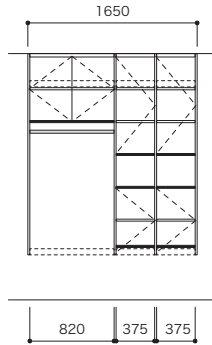

見た目もすっきり取手レスデザイン

プッシュラッチ仕様なので、扉を軽く押すだけで楽々開閉できます。

窓をかわして収納製品を取付可能

通気性を確保しながら明かりも取り入れられます。

間口 4.5尺 ~1330 洗濯機上パイプなし

— : 棚板(固定) ◯ : 棚板(可動) ≡ : ハンガーパイプ : 背壁浅木 - - - : 開戸

PLAN 06		開戸なし	
プラン合計 113,500円			
パーツ	品番	設計価格	使用数
フィルター天板	N3FT-D4W04-LW	7,000円	1
フィルター天板	N3FT-D4W082-LW	11,500円	1
側板	N3GI-D4H19-2-LW	28,000円	1
仕切板	N3SI-D4H19-LW	18,800円	1
背壁浅木	N3SS-W14-LW	5,000円	1
棚板(可動・固定兼用)	N3TA-D4W04-LW-A	2,700円	5
棚板(可動・固定兼用)	N3TA-D4W082-LW	4,500円	3
バスケット	N3BS-D4W04	5,400円	3

間口 6尺 1650 洗濯機上パイプあり

PLAN 11		開戸あり【開戸カラー：シェルホワイト】		開戸あり【開戸カラー：鏡面ホワイト】		
プラン合計 219,200円				プラン合計 229,000円		
パーツ	品番	設計価格	使用数	品番	設計価格	使用数
フィルター天板	N3FT-D4W03-LW	6,900円	2	N3FT-D4W03-LW	6,900円	2
フィルター天板	N3FT-D4W082-LW	11,500円	1	N3FT-D4W082-LW	11,500円	1
側板	N3GI-D4H19-2-LW	28,000円	1	N3GI-D4H19-2-LW	28,000円	1
仕切板	N3SI-D4H19-LW	18,800円	2	N3SI-D4H19-LW	18,800円	2
背壁浅木	N3SS-W19-LW	6,600円	1	N3SS-W19-LW	6,600円	1
棚板(可動・固定兼用)	N3TA-D4W03-LW	2,600円	12	N3TA-D4W03-LW	2,600円	12
棚板(可動・固定兼用)	N3TA-D4W082-LW	4,500円	2	N3TA-D4W082-LW	4,500円	2
ハンガーパイプ	N3SP-L082	1,800円	1	N3SP-L082	1,800円	1
開戸	N3HD-W03S-LW	12,700円	2	N3HD-W03S-KMW	13,800円	2
開戸	N3HD-W03L-LW	14,600円	2	N3HD-W03L-KMW	16,800円	2
開戸	N3HD-W082S-LW	25,100円	1	N3HD-W082S-KMW	28,300円	1

間口 7.5尺 ~2170 洗濯機上パイプあり

PLAN 17		開戸なし	
プラン合計 172,100円			
パーツ	品番	設計価格	使用数
フィルター天板	N3FT-D4W04-LW	7,000円	1
フィルター天板	N3FT-D4W082-LW	11,500円	2
側板	N3GI-D4H19-2-LW	28,000円	1
仕切板	N3SI-D4H19-LW	18,800円	2
背壁浅木	N3SS-W29-LW	9,000円	1
棚板(可動・固定兼用)	N3TA-D4W04-LW-A	2,700円	5
棚板(可動・固定兼用)	N3TA-D4W082-LW	4,500円	8
ハンガーパイプ	N3SP-L082	1,800円	1
バスケット	N3BS-D4W04	5,400円	3