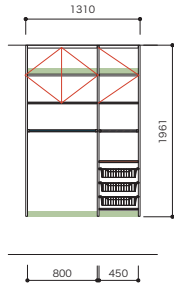

ご注文の際の
注意点

お選びいただくセット品番のプラスアップパーツの種類によっては
生産に10営業日いただく場合があります。
納期に関しては専用カタログのパーツラインナップページで確認ください。
セット品番のパーツに☑マークを含まない場合は、在庫品と同様の納期になります。

カラーバリエーションについて

セット品番の△には、耐水カウンターの色記号が入ります。(△は本体カラーではありません)
ご注文の際は、色記号をご記入ください。
※セット品番の△と、パーツ品番の△は同じ色記号になります。

色記号

LW

IJ

AJ

色名

シェルホワイト

ブライトウォールナット

アッシュウォールナット

■：棚板(固定)   ▨：棚板(可動)

■：背壁桟木

■：開戸

間口4.5尺 1310 D445

開戸あり [開戸カラー:シェルホワイト]

セット品番 **AE000936LWLW**

プラン合計 **245,200円(税込269,720円)**

パーツ	品番	設計価格	数量
フィルター天板	N3FT-D4W04-LW	9,900円	1
フィルター天板	N3FT-D4W08-LW	16,100円	1
側板	N3GI-D4H19-2-LW	39,200円	1
仕切板	N3SI-D4H19-LW	26,400円	1
背壁桟木	N3SS-W14-LW	7,200円	1
棚板(可動・固定兼用)	N3TA-D4W04-LW-A	3,900円	3
棚板(可動・固定兼用)	N3TA-D4W08-LW-A	5,200円	2
耐熱・耐汚棚(可動・固定兼用)	N3TNO-D4W04	8,700円	1
網棚(可動・固定兼用)	N3TAM-D4W04	15,000円	1
網棚(可動・固定兼用)	N3TAM-D4W08	22,400円	1
バスケット	N3BS-D4W04-A	7,700円	3
開戸	N3HD-W04S-LW	20,100円	1
開戸	N3HD-W08S-LW	35,000円	1