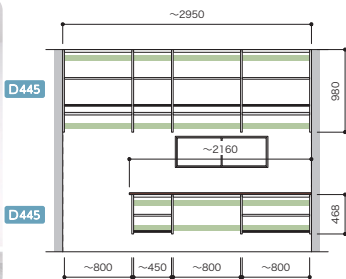

間口9尺 ~2950

開戸なし

セット品番 **AE014458LW△**

プラン合計 **477,500円(税込525,250円)**

パーツ	品番	設計価格	数量
フィルター天板	N3FT-D4W04-LW	9,900円	2
フィルター天板	N3FT-D4W08-LW	16,100円	5
側板	N3GI-D4H04-2-LW	26,700円	1
側板	N3GI-D4H09-2-LW	29,500円	1
仕切板	N3SI-D4H04-LW	18,300円	2
仕切板	N3SI-D4H09-LW	21,200円	3
背壁桟木	N3SS-W29-LW	12,700円	2
棚板(可動・固定兼用)	N3TA-D4W04-LW-A	3,900円	4
棚板(可動・固定兼用)	N3TA-D4W08-LW-A	5,200円	8
ハンガーパイプ	N3SP-L04-A	1,900円	1
ハンガーパイプ	N3SP-L08-A	2,200円	3
耐水カウンター	N3CO-D4W25-△	129,700円	1

両側壁納めを設置する場合は、必ず1列以上の間口調整部が必要になります。

365日。快適収納生活。

南海プライウッド株式会社

本社 〒760-0067 香川県高松市松福町1-15-10
https://www.nankaiplywood.co.jp/

首都圏営業 首都圏 第1チーム TEL(087)825-3621 FAX(087)825-3645 西日本営業 近畿営業チーム TEL(087)825-3623 FAX(087)825-3647
グループ 首都圏 第2チーム TEL(087)825-3621 FAX(087)825-3645 グループ 中四国営業チーム TEL(087)825-3624 FAX(087)825-3648
九州営業チーム TEL(087)825-3625 FAX(087)825-3649

東日本営業 北海道・東北営業チーム TEL(087)825-3632 FAX(087)825-3695 新規開拓営業グループ TEL(087)825-3634 FAX(087)825-3695
グループ 関東甲信越営業チーム TEL(087)806-3660 FAX(087)825-3645
中部営業チーム TEL(087)825-3622 FAX(087)825-3646

■寸法単位:mm ■表示価格に施工費は含まれておりません。■製品改良のため、予告なく仕様を変更することがあります。ご了承ください。
■印刷物と実物では色味が異なる可能性があります。あらかじめご了承ください。

PP-LET2603-13 A 発行 2026年 3月