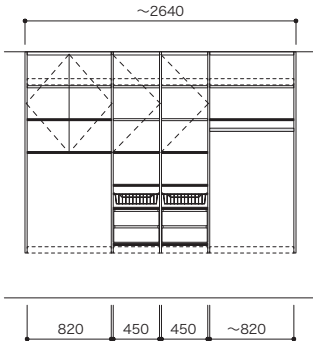

見た目もすっきり取手レスデザイン

プッシュラッチ仕様なので、扉を軽く押すだけで楽々開閉できます。

窓をかわして収納製品を取付可能

通気性を確保しながら明かりも取り入れられます。

間口 4.5尺 ~1330 洗濯機上パイプなし

— : 棚板(固定) ◯ : 棚板(可動) ≡ : ハンガーパイプ : 背壁浅木 - - - : 開戸

PLAN 06			
開戸なし			
		プラン合計 113,500円	
パーツ	品番	設計価格	使用数
フィルター天板	N3FT-D4W04-LW	7,000円	1
フィルター天板	N3FT-D4W082-LW	11,500円	1
側板	N3GI-D4H19-2-LW	28,000円	1
仕切板	N3SI-D4H19-LW	18,800円	1
背壁浅木	N3SS-W14-LW	5,000円	1
棚板(可動・固定兼用)	N3TA-D4W04-LW-A	2,700円	5
棚板(可動・固定兼用)	N3TA-D4W082-LW	4,500円	3
バスケット	N3BS-D4W04	5,400円	3

間口 6尺 1650 洗濯機上パイプあり

PLAN 11			
開戸あり【開戸カラー：シェルホワイト】		開戸あり【開戸カラー：鏡面ホワイト】	
		プラン合計 219,200円	
		プラン合計 229,000円	
パーツ	品番	設計価格	使用数
フィルター天板	N3FT-D4W03-LW	6,900円	2
フィルター天板	N3FT-D4W082-LW	11,500円	1
側板	N3GI-D4H19-2-LW	28,000円	1
仕切板	N3SI-D4H19-LW	18,800円	2
背壁浅木	N3SS-W19-LW	6,600円	1
棚板(可動・固定兼用)	N3TA-D4W03-LW	2,600円	12
棚板(可動・固定兼用)	N3TA-D4W082-LW	4,500円	2
ハンガーパイプ	N3SP-L082	1,800円	1
開戸	N3HD-W03S-LW	12,700円	2
開戸	N3HD-W03L-LW	14,600円	2
開戸	N3HD-W082S-LW	25,100円	1

間口 7.5尺 ~2170 洗濯機上パイプあり

PLAN 17			
開戸なし			
		プラン合計 172,100円	
パーツ	品番	設計価格	使用数
フィルター天板	N3FT-D4W04-LW	7,000円	1
フィルター天板	N3FT-D4W082-LW	11,500円	2
側板	N3GI-D4H19-2-LW	28,000円	1
仕切板	N3SI-D4H19-LW	18,800円	2
背壁浅木	N3SS-W29-LW	9,000円	1
棚板(可動・固定兼用)	N3TA-D4W04-LW-A	2,700円	5
棚板(可動・固定兼用)	N3TA-D4W082-LW	4,500円	8
ハンガーパイプ	N3SP-L082	1,800円	1
バスケット	N3BS-D4W04	5,400円	3

間口 9尺 ~2640 洗濯機上パイプなし

PLAN 24			
開戸あり【開戸カラー：シェルホワイト】		開戸あり【開戸カラー：鏡面ホワイト】	
		プラン合計 309,000円	
		プラン合計 320,000円	
パーツ	品番	設計価格	使用数
フィルター天板	N3FT-D4W04-LW	7,000円	2
フィルター天板	N3FT-D4W082-LW	11,500円	2
側板	N3GI-D4H19-2-LW	28,000円	1
仕切板	N3SI-D4H19-LW	18,800円	3
背壁浅木	N3SS-W29-LW	9,000円	1
棚板(可動・固定兼用)	N3TA-D4W04-LW-A	2,700円	12
棚板(可動・固定兼用)	N3TA-D4W082-LW	4,500円	5
ハンガーパイプ	N3SP-L082	1,800円	1
フレーム引出し2段	N3F2-D4W04-LW	24,400円	2
バスケット	N3BS-D4W04	5,400円	2
開戸	N3HD-W04L-LW	16,400円	2
開戸	N3HD-W082L-LW	29,500円	1