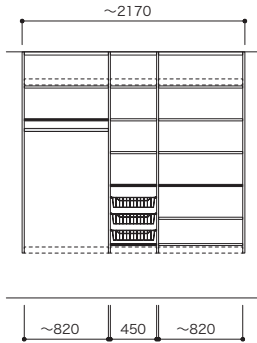

見た目もすっきり取手レスデザイン

プッシュラッチ仕様なので、扉を軽く押すだけで楽々開閉できます。

窓をかわして収納製品を取付可能

通気性を確保しながら明かりも取り入れられます。

間口 4.5尺 ~1330 洗濯機上パイプなし

— : 棚板(固定) ◯ : 棚板(可動) ≡ : ハンガーパイプ : 背壁浅木 - - - : 開戸

PLAN 06			
開戸なし			
		プラン合計 113,500円	
パーツ	品番	設計価格	使用数
フィルター天板	N3FT-D4W04-LW	7,000円	1
フィルター天板	N3FT-D4W082-LW	11,500円	1
側板	N3GI-D4H19-2-LW	28,000円	1
仕切板	N3SI-D4H19-LW	18,800円	1
背壁浅木	N3SS-W14-LW	5,000円	1
棚板(可動・固定兼用)	N3TA-D4W04-LW-A	2,700円	5
棚板(可動・固定兼用)	N3TA-D4W082-LW	4,500円	3
バスケット	N3BS-D4W04	5,400円	3

間口 6尺 1650 洗濯機上パイプあり

PLAN 11			
開戸あり【開戸カラー：シェルホワイト】		開戸あり【開戸カラー：鏡面ホワイト】	
		プラン合計 219,200円	
		プラン合計 229,000円	
パーツ	品番	設計価格	使用数
フィルター天板	N3FT-D4W03-LW	6,900円	2
フィルター天板	N3FT-D4W082-LW	11,500円	1
側板	N3GI-D4H19-2-LW	28,000円	1
仕切板	N3SI-D4H19-LW	18,800円	2
背壁浅木	N3SS-W19-LW	6,600円	1
棚板(可動・固定兼用)	N3TA-D4W03-LW	2,600円	12
棚板(可動・固定兼用)	N3TA-D4W082-LW	4,500円	2
ハンガーパイプ	N3SP-L082	1,800円	1
開戸	N3HD-W03S-LW	12,700円	2
開戸	N3HD-W03L-LW	14,600円	2
開戸	N3HD-W082S-LW	25,100円	1

間口 7.5尺 ~2170 洗濯機上パイプあり

PLAN 17			
開戸なし			
		プラン合計 172,100円	
パーツ	品番	設計価格	使用数
フィルター天板	N3FT-D4W04-LW	7,000円	1
フィルター天板	N3FT-D4W082-LW	11,500円	2
側板	N3GI-D4H19-2-LW	28,000円	1
仕切板	N3SI-D4H19-LW	18,800円	2
背壁浅木	N3SS-W29-LW	9,000円	1
棚板(可動・固定兼用)	N3TA-D4W04-LW-A	2,700円	5
棚板(可動・固定兼用)	N3TA-D4W082-LW	4,500円	8
ハンガーパイプ	N3SP-L082	1,800円	1
バスケット	N3BS-D4W04	5,400円	3