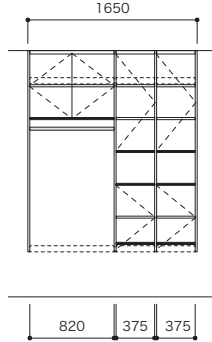

見た目もすっきり取手レスデザイン

プッシュラッチ仕様なので、扉を軽く押すだけで楽々開閉できます。

窓をかわして収納製品を取付可能

通気性を確保しながら明かりも取り入れられます。

間口 4.5尺 ~1330 洗濯機上パイプなし

— : 棚板(固定) ◯ : 棚板(可動) ≡ : ハンガーパイプ : 背壁浅木 - - - : 開戸

PLAN 06			
開戸なし			
		プラン合計 113,500円	
パーツ	品番	設計価格	使用数
フィルター天板	N3FT-D4W04-LW	7,000円	1
フィルター天板	N3FT-D4W082-LW	11,500円	1
側板	N3GI-D4H19-2-LW	28,000円	1
仕切板	N3SI-D4H19-LW	18,800円	1
背壁浅木	N3SS-W14-LW	5,000円	1
棚板(可動・固定兼用)	N3TA-D4W04-LW-A	2,700円	5
棚板(可動・固定兼用)	N3TA-D4W082-LW	4,500円	3
バスケット	N3BS-D4W04	5,400円	3

間口 6尺 1650 洗濯機上パイプあり

PLAN 11			
開戸あり【開戸カラー：シェルホワイト】		開戸あり【開戸カラー：鏡面ホワイト】	
		プラン合計 219,200円	
		プラン合計 229,000円	
パーツ	品番	設計価格	使用数
フィルター天板	N3FT-D4W03-LW	6,900円	2
フィルター天板	N3FT-D4W082-LW	11,500円	1
側板	N3GI-D4H19-2-LW	28,000円	1
仕切板	N3SI-D4H19-LW	18,800円	2
背壁浅木	N3SS-W19-LW	6,600円	1
棚板(可動・固定兼用)	N3TA-D4W03-LW	2,600円	12
棚板(可動・固定兼用)	N3TA-D4W082-LW	4,500円	2
ハンガーパイプ	N3SP-L082	1,800円	1
開戸	N3HD-W03S-LW	12,700円	2
開戸	N3HD-W03L-LW	14,600円	2
開戸	N3HD-W082S-LW	25,100円	1

間口 7.5尺 ~2170 洗濯機上パイプあり

PLAN 17			
開戸なし			
		プラン合計 172,100円	
パーツ	品番	設計価格	使用数
フィルター天板	N3FT-D4W04-LW	7,000円	1
フィルター天板	N3FT-D4W082-LW	11,500円	2
側板	N3GI-D4H19-2-LW	28,000円	1
仕切板	N3SI-D4H19-LW	18,800円	2
背壁浅木	N3SS-W29-LW	9,000円	1
棚板(可動・固定兼用)	N3TA-D4W04-LW-A	2,700円	5
棚板(可動・固定兼用)	N3TA-D4W082-LW	4,500円	8
ハンガーパイプ	N3SP-L082	1,800円	1
バスケット	N3BS-D4W04	5,400円	3