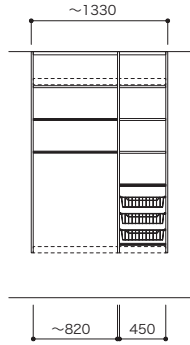

床から浮いたフロートタイプだから床面を有効活用

ランドリーカゴやヘルスマーターを置いたり、ランドリーパンもかわせるフロートタイプ。床面の掃除も楽になり、空間を無駄なく活用できます。

仮干しできるハンガーパイプ

洗濯物を一時的に仮干したり、アイロン掛けをしたシャツを仮掛けすることができます。

見た目もすっきり取手レスデザイン

プッシュラッチ仕様なので、扉を軽く押すだけで楽々開閉できます。

窓をかわして収納製品を取付可能

通気性を確保しながら明かりも取り入れられます。

間口 4.5尺 ~1330 洗濯機上パイプなし

— : 棚板(固定) ◯ : 棚板(可動) ≡ : ハンガーパイプ : 背壁棧木 - - - : 開戸

| PLAN 06 | | | |
|----------------|-----------------|---------|-----|
| 開戸なし | | | |
| プラン合計 113,500円 | | | |
| パーツ | 品番 | 設計価格 | 使用数 |
| フィルター天板 | N3FT-D4W04-LW | 7,000円 | 1 |
| フィルター天板 | N3FT-D4W082-LW | 11,500円 | 1 |
| 側板 | N3GI-D4H19-2-LW | 28,000円 | 1 |
| 仕切板 | N3SI-D4H19-LW | 18,800円 | 1 |
| 背壁棧木 | N3SS-W14-LW | 5,000円 | 1 |
| 棚板(可動・固定兼用) | N3TA-D4W04-LW-A | 2,700円 | 5 |
| 棚板(可動・固定兼用) | N3TA-D4W082-LW | 4,500円 | 3 |
| バスケット | N3BS-D4W04 | 5,400円 | 3 |