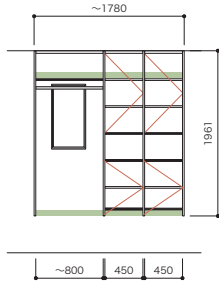

間口6尺 ~1780 D445

開戸あり [開戸カラー:シェルホワイト]

セット品番 **AE014422LWLW**

プラン合計 **278,000円(税込305,800円)**

パーツ	品番	設計価格	数量
フィルター天板	N3FT-D4W04-LW	9,900円	2
フィルター天板	N3FT-D4W08-LW	16,100円	1
側板	N3GI-D4H19-2-LW	39,200円	1
仕切板	N3SI-D4H19-LW	26,400円	2
背壁桟木	N3SS-W19-LW	9,500円	1
棚板(可動・固定兼用)	N3TA-D4W04-LW-A	3,900円	12
棚板(可動・固定兼用)	N3TA-D4W08-LW-A	5,200円	1
ハンガーパイプ	N3SP-L08-A	2,200円	1
開戸	N3HD-W04S-LW	20,100円	2
開戸	N3HD-W04L-LW	23,100円	2