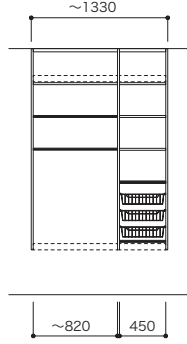

見た目もすっきり取手レスデザイン

プッシュラッチ仕様なので、扉を軽く押すだけで楽々開閉できます。

窓をかわして収納製品を取付可能

通気性を確保しながら明かりも取り入れられます。

間口 4.5尺 ~1330 洗濯機上パイプなし

— : 棚板(固定) ◯ : 棚板(可動) ≡ : ハンガーパイプ : 背壁浅木 - - - : 開戸

PLAN 06		開戸なし	
プラン合計 113,500円			
パーツ	品番	設計価格	使用数
フィルター天板	N3FT-D4W04-LW	7,000円	1
フィルター天板	N3FT-D4W082-LW	11,500円	1
側板	N3GI-D4H19-2-LW	28,000円	1
仕切板	N3SI-D4H19-LW	18,800円	1
背壁浅木	N3SS-W14-LW	5,000円	1
棚板(可動・固定兼用)	N3TA-D4W04-LW-A	2,700円	5
棚板(可動・固定兼用)	N3TA-D4W082-LW	4,500円	3
バスケット	N3BS-D4W04	5,400円	3

間口 6尺 1650 洗濯機上パイプあり

PLAN 11		開戸あり【開戸カラー：シェルホワイト】		開戸あり【開戸カラー：鏡面ホワイト】		
プラン合計 219,200円				プラン合計 229,000円		
パーツ	品番	設計価格	使用数	品番	設計価格	使用数
フィルター天板	N3FT-D4W03-LW	6,900円	2	N3FT-D4W03-LW	6,900円	2
フィルター天板	N3FT-D4W082-LW	11,500円	1	N3FT-D4W082-LW	11,500円	1
側板	N3GI-D4H19-2-LW	28,000円	1	N3GI-D4H19-2-LW	28,000円	1
仕切板	N3SI-D4H19-LW	18,800円	2	N3SI-D4H19-LW	18,800円	2
背壁浅木	N3SS-W19-LW	6,600円	1	N3SS-W19-LW	6,600円	1
棚板(可動・固定兼用)	N3TA-D4W03-LW	2,600円	12	N3TA-D4W03-LW	2,600円	12
棚板(可動・固定兼用)	N3TA-D4W082-LW	4,500円	2	N3TA-D4W082-LW	4,500円	2
ハンガーパイプ	N3SP-L082	1,800円	1	N3SP-L082	1,800円	1
開戸	N3HD-W03S-LW	12,700円	2	N3HD-W03S-KMW	13,800円	2
開戸	N3HD-W03L-LW	14,600円	2	N3HD-W03L-KMW	16,800円	2
開戸	N3HD-W082S-LW	25,100円	1	N3HD-W082S-KMW	28,300円	1

間口 7.5尺 ~2170 洗濯機上パイプあり

PLAN 17		開戸なし	
プラン合計 172,100円			
パーツ	品番	設計価格	使用数
フィルター天板	N3FT-D4W04-LW	7,000円	1
フィルター天板	N3FT-D4W082-LW	11,500円	2
側板	N3GI-D4H19-2-LW	28,000円	1
仕切板	N3SI-D4H19-LW	18,800円	2
背壁浅木	N3SS-W29-LW	9,000円	1
棚板(可動・固定兼用)	N3TA-D4W04-LW-A	2,700円	5
棚板(可動・固定兼用)	N3TA-D4W082-LW	4,500円	8
ハンガーパイプ	N3SP-L082	1,800円	1
バスケット	N3BS-D4W04	5,400円	3