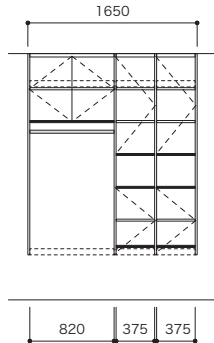

通気性を確保しながら明かりも取り入れられます。

間口 4.5尺 ~1330 洗濯機上パイプなし

— : 棚板(固定) ◯ : 棚板(可動) ≡ : ハンガーパイプ : 背壁棧木 - - - : 開戸

| PLAN 06 | | | |
|----------------|-----------------|---------|-----|
| 開戸なし | | | |
| プラン合計 113,500円 | | | |
| パーツ | 品番 | 設計価格 | 使用数 |
| フィルター天板 | N3FT-D4W04-LW | 7,000円 | 1 |
| フィルター天板 | N3FT-D4W082-LW | 11,500円 | 1 |
| 側板 | N3GI-D4H19-2-LW | 28,000円 | 1 |
| 仕切板 | N3SI-D4H19-LW | 18,800円 | 1 |
| 背壁棧木 | N3SS-W14-LW | 5,000円 | 1 |
| 棚板(可動・固定兼用) | N3TA-D4W04-LW-A | 2,700円 | 5 |
| 棚板(可動・固定兼用) | N3TA-D4W082-LW | 4,500円 | 3 |
| バスケット | N3BS-D4W04 | 5,400円 | 3 |

間口 6尺 1650 洗濯機上パイプあり

| PLAN 11 | | | |
|---------------------|-----------------|--------------------|-----|
| 開戸あり【開戸カラー：シェルホワイト】 | | 開戸あり【開戸カラー：鏡面ホワイト】 | |
| プラン合計 219,200円 | | | |
| パーツ | 品番 | 設計価格 | 使用数 |
| フィルター天板 | N3FT-D4W03-LW | 6,900円 | 2 |
| フィルター天板 | N3FT-D4W082-LW | 11,500円 | 1 |
| 側板 | N3GI-D4H19-2-LW | 28,000円 | 1 |
| 仕切板 | N3SI-D4H19-LW | 18,800円 | 2 |
| 背壁棧木 | N3SS-W19-LW | 6,600円 | 1 |
| 棚板(可動・固定兼用) | N3TA-D4W03-LW | 2,600円 | 12 |
| 棚板(可動・固定兼用) | N3TA-D4W082-LW | 4,500円 | 2 |
| ハンガーパイプ | N3SP-L082 | 1,800円 | 1 |
| 開戸 | N3HD-W03S-LW | 12,700円 | 2 |
| 開戸 | N3HD-W03L-LW | 14,600円 | 2 |
| 開戸 | N3HD-W082S-LW | 25,100円 | 1 |

間口 7.5尺 ~2170 洗濯機上パイプあり

| PLAN 17 | | | |
|----------------|-----------------|---------|-----|
| 開戸なし | | | |
| プラン合計 172,100円 | | | |
| パーツ | 品番 | 設計価格 | 使用数 |
| フィルター天板 | N3FT-D4W04-LW | 7,000円 | 1 |
| フィルター天板 | N3FT-D4W082-LW | 11,500円 | 2 |
| 側板 | N3GI-D4H19-2-LW | 28,000円 | 1 |
| 仕切板 | N3SI-D4H19-LW | 18,800円 | 2 |
| 背壁棧木 | N3SS-W29-LW | 9,000円 | 1 |
| 棚板(可動・固定兼用) | N3TA-D4W04-LW-A | 2,700円 | 5 |
| 棚板(可動・固定兼用) | N3TA-D4W082-LW | 4,500円 | 8 |
| ハンガーパイプ | N3SP-L082 | 1,800円 | 1 |
| バスケット | N3BS-D4W04 | 5,400円 | 3 |