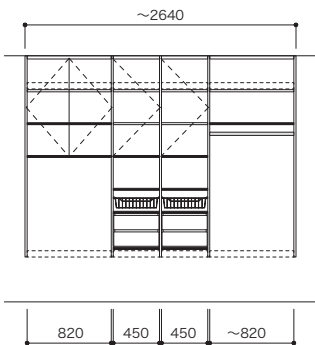

間口 6尺 1650 洗濯機上パイプあり

PLAN 11		開戸あり【開戸カラー：シェルホワイト】		開戸あり【開戸カラー：鏡面ホワイト】		
プラン合計 219,200円				プラン合計 229,000円		
パーツ	品番	設計価格	使用数	品番	設計価格	使用数
フィルター天板	N3FT-D4W03-LW	6,900円	2	N3FT-D4W03-LW	6,900円	2
フィルター天板	N3FT-D4W082-LW	11,500円	1	N3FT-D4W082-LW	11,500円	1
側板	N3GI-D4H19-2-LW	28,000円	1	N3GI-D4H19-2-LW	28,000円	1
仕切板	N3SI-D4H19-LW	18,800円	2	N3SI-D4H19-LW	18,800円	2
背壁浅木	N3SS-W19-LW	6,600円	1	N3SS-W19-LW	6,600円	1
棚板(可動・固定兼用)	N3TA-D4W03-LW	2,600円	12	N3TA-D4W03-LW	2,600円	12
棚板(可動・固定兼用)	N3TA-D4W082-LW	4,500円	2	N3TA-D4W082-LW	4,500円	2
ハンガーパイプ	N3SP-L082	1,800円	1	N3SP-L082	1,800円	1
開戸	N3HD-W03S-LW	12,700円	2	N3HD-W03S-KMW	13,800円	2
開戸	N3HD-W03L-LW	14,600円	2	N3HD-W03L-KMW	16,800円	2
開戸	N3HD-W082S-LW	25,100円	1	N3HD-W082S-KMW	28,300円	1

間口 7.5尺 ~2170 洗濯機上パイプあり

PLAN 17		開戸なし	
プラン合計 172,100円			
パーツ	品番	設計価格	使用数
フィルター天板	N3FT-D4W04-LW	7,000円	1
フィルター天板	N3FT-D4W082-LW	11,500円	2
側板	N3GI-D4H19-2-LW	28,000円	1
仕切板	N3SI-D4H19-LW	18,800円	2
背壁浅木	N3SS-W29-LW	9,000円	1
棚板(可動・固定兼用)	N3TA-D4W04-LW-A	2,700円	5
棚板(可動・固定兼用)	N3TA-D4W082-LW	4,500円	8
ハンガーパイプ	N3SP-L082	1,800円	1
バスケット	N3BS-D4W04	5,400円	3

間口 9尺 ~2640 洗濯機上パイプなし

PLAN 24		開戸あり【開戸カラー：シェルホワイト】		開戸あり【開戸カラー：鏡面ホワイト】		
プラン合計 309,000円				プラン合計 320,000円		
パーツ	品番	設計価格	使用数	品番	設計価格	使用数
フィルター天板	N3FT-D4W04-LW	7,000円	2	N3FT-D4W04-LW	7,000円	2
フィルター天板	N3FT-D4W082-LW	11,500円	2	N3FT-D4W082-LW	11,500円	2
側板	N3GI-D4H19-2-LW	28,000円	1	N3GI-D4H19-2-LW	28,000円	1
仕切板	N3SI-D4H19-LW	18,800円	3	N3SI-D4H19-LW	18,800円	3
背壁浅木	N3SS-W29-LW	9,000円	1	N3SS-W29-LW	9,000円	1
棚板(可動・固定兼用)	N3TA-D4W04-LW-A	2,700円	12	N3TA-D4W04-LW-A	2,700円	12
棚板(可動・固定兼用)	N3TA-D4W082-LW	4,500円	5	N3TA-D4W082-LW	4,500円	5
ハンガーパイプ	N3SP-L082	1,800円	1	N3SP-L082	1,800円	1
フレーム引出し2段	N3F2-D4W04-LW	24,400円	2	N3F2-D4W04-LW	24,400円	2
バスケット	N3BS-D4W04	5,400円	2	N3BS-D4W04	5,400円	2
開戸	N3HD-W04L-LW	16,400円	2	N3HD-W04L-KMW	19,800円	2
開戸	N3HD-W082L-LW	29,500円	1	N3HD-W082L-KMW	33,700円	1