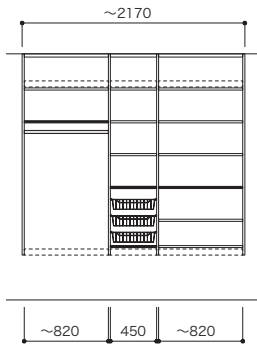

通気性を確保しながら明かりも取り入れられます。

間口 4.5尺 ~1330 洗濯機上パイプなし

— : 棚板(固定) ◯ : 棚板(可動) ≡ : ハンガーパイプ : 背壁棧木 - - - : 開戸

| PLAN 06 | | | |
|----------------|-----------------|---------|-----|
| 開戸なし | | | |
| プラン合計 113,500円 | | | |
| パーツ | 品番 | 設計価格 | 使用数 |
| フィルター天板 | N3FT-D4W04-LW | 7,000円 | 1 |
| フィルター天板 | N3FT-D4W082-LW | 11,500円 | 1 |
| 側板 | N3GI-D4H19-2-LW | 28,000円 | 1 |
| 仕切板 | N3SI-D4H19-LW | 18,800円 | 1 |
| 背壁棧木 | N3SS-W14-LW | 5,000円 | 1 |
| 棚板(可動・固定兼用) | N3TA-D4W04-LW-A | 2,700円 | 5 |
| 棚板(可動・固定兼用) | N3TA-D4W082-LW | 4,500円 | 3 |
| バスケット | N3BS-D4W04 | 5,400円 | 3 |

間口 6尺 1650 洗濯機上パイプあり

| PLAN 11 | | | |
|---------------------|-----------------|--------------------|-----|
| 開戸あり【開戸カラー：シェルホワイト】 | | 開戸あり【開戸カラー：鏡面ホワイト】 | |
| プラン合計 219,200円 | | | |
| パーツ | 品番 | 設計価格 | 使用数 |
| フィルター天板 | N3FT-D4W03-LW | 6,900円 | 2 |
| フィルター天板 | N3FT-D4W082-LW | 11,500円 | 1 |
| 側板 | N3GI-D4H19-2-LW | 28,000円 | 1 |
| 仕切板 | N3SI-D4H19-LW | 18,800円 | 2 |
| 背壁棧木 | N3SS-W19-LW | 6,600円 | 1 |
| 棚板(可動・固定兼用) | N3TA-D4W03-LW | 2,600円 | 12 |
| 棚板(可動・固定兼用) | N3TA-D4W082-LW | 4,500円 | 2 |
| ハンガーパイプ | N3SP-L082 | 1,800円 | 1 |
| 開戸 | N3HD-W03S-LW | 12,700円 | 2 |
| 開戸 | N3HD-W03L-LW | 14,600円 | 2 |
| 開戸 | N3HD-W082S-LW | 25,100円 | 1 |

間口 7.5尺 ~2170 洗濯機上パイプあり

| PLAN 17 | | | |
|----------------|-----------------|---------|-----|
| 開戸なし | | | |
| プラン合計 172,100円 | | | |
| パーツ | 品番 | 設計価格 | 使用数 |
| フィルター天板 | N3FT-D4W04-LW | 7,000円 | 1 |
| フィルター天板 | N3FT-D4W082-LW | 11,500円 | 2 |
| 側板 | N3GI-D4H19-2-LW | 28,000円 | 1 |
| 仕切板 | N3SI-D4H19-LW | 18,800円 | 2 |
| 背壁棧木 | N3SS-W29-LW | 9,000円 | 1 |
| 棚板(可動・固定兼用) | N3TA-D4W04-LW-A | 2,700円 | 5 |
| 棚板(可動・固定兼用) | N3TA-D4W082-LW | 4,500円 | 8 |
| ハンガーパイプ | N3SP-L082 | 1,800円 | 1 |
| バスケット | N3BS-D4W04 | 5,400円 | 3 |