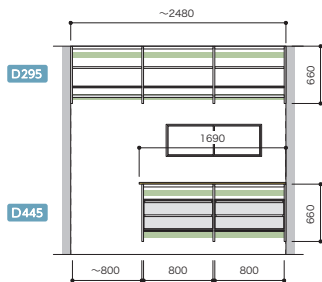

間口7.5尺 ~2480

開戸なし

セット品番 **AE014454LW△**

プラン合計 **430,600円(税込473,660円)**

パーツ	品番	設計価格	数量
フィルター天板	N3FT-D3W08-LW	15,000円	3
フィルター天板	N3FT-D4W08-LW	16,100円	2
側板	N3GI-D3H06-2-LW	23,900円	1
側板	N3GI-D4H06-2-LW	28,100円	1
仕切板	N3SI-D3H06-LW	15,600円	2
仕切板	N3SI-D4H06-LW	19,700円	1
背壁桟木	N3SS-W19-LW	9,500円	1
背壁桟木	N3SS-W29-LW	12,700円	1
棚板(可動・固定兼用)	N3TA-D3W08-LW-A	4,300円	6
棚板(可動・固定兼用)	N3TA-D4W08-LW-A	5,200円	4
ハンガーパイプ	N3SP-L08-A	2,200円	3
フレイム引出し2段	N3F2-D4W08-LW	40,500円	2
耐水カウンター	N3CO-D4W17-△	94,100円	1