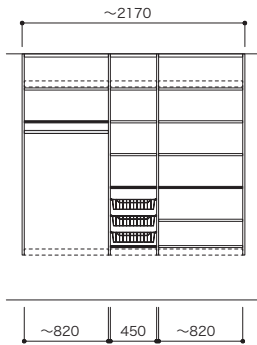

見た目もすっきり取手レスデザイン

プッシュラッチ仕様なので、扉を軽く押すだけで楽々開閉できます。

窓をかわして収納製品を取付可能

通気性を確保しながら明かりも取り入れられます。

間口 4.5尺 ~1330 洗濯機上パイプなし

— : 棚板(固定) ◯ : 棚板(可動) ≡ : ハンガーパイプ : 背壁浅木 - - - : 開戸

PLAN 06		開戸なし	
プラン合計 113,500円			
パーツ	品番	設計価格	使用数
フィルター天板	N3FT-D4W04-LW	7,000円	1
フィルター天板	N3FT-D4W082-LW	11,500円	1
側板	N3GI-D4H19-2-LW	28,000円	1
仕切板	N3SI-D4H19-LW	18,800円	1
背壁浅木	N3SS-W14-LW	5,000円	1
棚板(可動・固定兼用)	N3TA-D4W04-LW-A	2,700円	5
棚板(可動・固定兼用)	N3TA-D4W082-LW	4,500円	3
バスケット	N3BS-D4W04	5,400円	3

間口 6尺 1650 洗濯機上パイプあり

PLAN 11		開戸あり【開戸カラー：シェルホワイト】		開戸あり【開戸カラー：鏡面ホワイト】		
プラン合計 219,200円				プラン合計 229,000円		
パーツ	品番	設計価格	使用数	品番	設計価格	使用数
フィルター天板	N3FT-D4W03-LW	6,900円	2	N3FT-D4W03-LW	6,900円	2
フィルター天板	N3FT-D4W082-LW	11,500円	1	N3FT-D4W082-LW	11,500円	1
側板	N3GI-D4H19-2-LW	28,000円	1	N3GI-D4H19-2-LW	28,000円	1
仕切板	N3SI-D4H19-LW	18,800円	2	N3SI-D4H19-LW	18,800円	2
背壁浅木	N3SS-W19-LW	6,600円	1	N3SS-W19-LW	6,600円	1
棚板(可動・固定兼用)	N3TA-D4W03-LW	2,600円	12	N3TA-D4W03-LW	2,600円	12
棚板(可動・固定兼用)	N3TA-D4W082-LW	4,500円	2	N3TA-D4W082-LW	4,500円	2
ハンガーパイプ	N3SP-L082	1,800円	1	N3SP-L082	1,800円	1
開戸	N3HD-W03S-LW	12,700円	2	N3HD-W03S-KMW	13,800円	2
開戸	N3HD-W03L-LW	14,600円	2	N3HD-W03L-KMW	16,800円	2
開戸	N3HD-W082S-LW	25,100円	1	N3HD-W082S-KMW	28,300円	1

間口 7.5尺 ~2170 洗濯機上パイプあり

PLAN 17		開戸なし	
プラン合計 172,100円			
パーツ	品番	設計価格	使用数
フィルター天板	N3FT-D4W04-LW	7,000円	1
フィルター天板	N3FT-D4W082-LW	11,500円	2
側板	N3GI-D4H19-2-LW	28,000円	1
仕切板	N3SI-D4H19-LW	18,800円	2
背壁浅木	N3SS-W29-LW	9,000円	1
棚板(可動・固定兼用)	N3TA-D4W04-LW-A	2,700円	5
棚板(可動・固定兼用)	N3TA-D4W082-LW	4,500円	8
ハンガーパイプ	N3SP-L082	1,800円	1
バスケット	N3BS-D4W04	5,400円	3