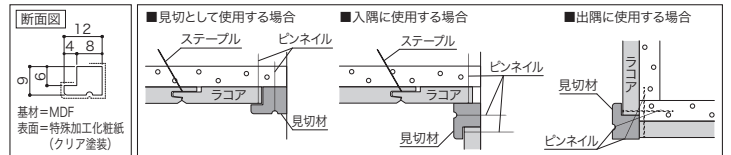

ラコア見切材

トリッドグレー

寸法	コード	品番	入数	設計価格
12×9×2730	03140016	LMZ1209-TG	1本	9,300円(税込10,230円)/本

トリッドブラック

寸法	コード	品番	入数	設計価格
12×9×2730	03140018	LMZ1209-TB	1本	9,300円(税込10,230円)/本

ご注文の際の注意点は、サイズ・入数の単位をよく確認のうえ、ご注文ください。

トリッドブラウン

寸法	コード	品番	入数	設計価格
12×9×2730	03140017	LMZ1209-TBR	1本	9,300円(税込10,230円)/本

「ラコア見切材」の使用例 接着剤とピンネイルで取り付けます。

シエロシーリング折り下げ天井用幕板

寸法	コード	品番	入数	設計価格
15×125×1820	03140019	COM	2本	13,900円(税込15,290円)/セット

計2本入りです。
※クロス・粘着剤付化粧フィルムは、現場手配および現場施工となります。
製品名称が「シエロシーリング折り下げ天井用幕板」ですが、ラコアを天井に設置した場合に使用可能です。