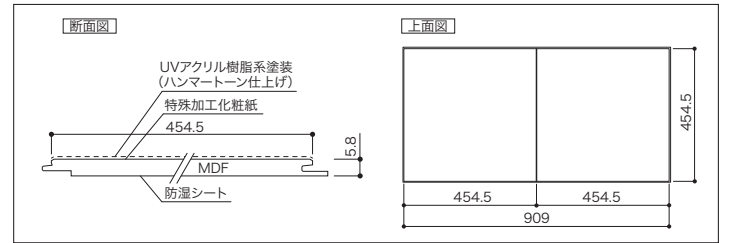

- この製品は、クロス仕上げ前に取り付けを行なってください。
- 屋内でも直接水のかかる場所や湿度の高い場所での使用はしないでください。
- 本製品設置面に棚板・カウンターなどを取り付ける場合は、あらかじめ各部材の施工条件に従い下地補強を充分に行なった上で、本製品の施工を行なってください。
- 内装制限を受ける場合には施工できません。不燃・準不燃・難燃には適合していません。

ラコア見切材

トリッドグレー

寸法	コード	品番	入数	設計価格
12×9×2730	03140016	LMZ1209-TG	1本	9,300円(税込10,230円)/本

トリッドブラック

寸法	コード	品番	入数	設計価格
12×9×2730	03140018	LMZ1209-TB	1本	9,300円(税込10,230円)/本

ご注文の際の注意点は、サイズ・入数の単位をよく確認のうえ、ご注文ください。

トリッドブラウン

寸法	コード	品番	入数	設計価格
12×9×2730	03140017	LMZ1209-TBR	1本	9,300円(税込10,230円)/本

「ラコア見切材」の使用例 接着剤とピンネイルで取り付けます。