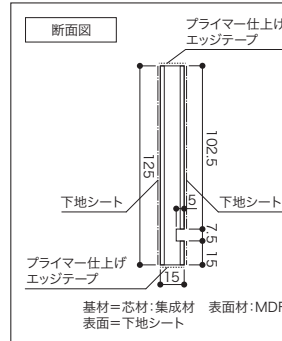

ラコア見切材

トリッドグレー

寸法	コード	品番	入数	設計価格
12×9×2730	03140016	LMZ1209-TG	1本	9,300円(税込10,230円)/本

トリッドブラック

寸法	コード	品番	入数	設計価格
12×9×2730	03140018	LMZ1209-TB	1本	9,300円(税込10,230円)/本

ご注文の際の注意点は、サイズ・入数の単位をよく確認のうえ、ご注文ください。

トリッドブラウン

寸法	コード	品番	入数	設計価格
12×9×2730	03140017	LMZ1209-TBR	1本	9,300円(税込10,230円)/本

「ラコア見切材」の使用例 接着剤とピンネイルで取り付けます。

シエロシーリング折り下げ天井用幕板

寸法	コード	品番	入数	設計価格
15×125×1820	03140019	COM	2本	13,900円(税込15,290円)/セット

計2本入りです。
※クロス・粘着剤付化粧フィルムは、現場手配および現場施工となります。
製品名称が「シエロシーリング折り下げ天井用幕板」ですが、ラコアを天井に設置した場合に使用可能です。

■寸法単位:mm ■表示価格に施工費は含まれておりません。■製品改良のため、予告なく仕様を変更することがあります。ご了承ください。
■印刷物と実物では色味が異なる可能性があります。あらかじめご了承ください。