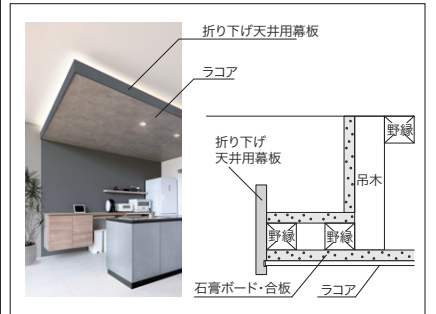

「折り下げ天井用幕板」使用例

NANKAI 南海プライウッド株式会社

本社 〒760-0067 香川県高松市松福町1-15-10
https://www.nankaiplywood.co.jp/

首都圏営業グループ 首都圏 第1チーム TEL(087)825-3621 首都圏 第2チーム TEL(087)825-3621	東日本営業グループ 北海道・東北営業チーム TEL(087)825-3632 関東甲信越営業チーム TEL(087)806-3660 中部営業チーム TEL(087)825-3622	西日本営業グループ 近畿営業チーム TEL(087)825-3623 中四国営業チーム TEL(087)825-3624 九州営業チーム TEL(087)825-3625	新規開拓営業グループ TEL(087)825-3634

■寸法単位:mm ■表示価格に施工費は含まれておりません。■製品改良のため、予告なく仕様を変更することがあります。ご了承ください。
■印刷物と実物では色味が異なる可能性があります。あらかじめご了承ください。