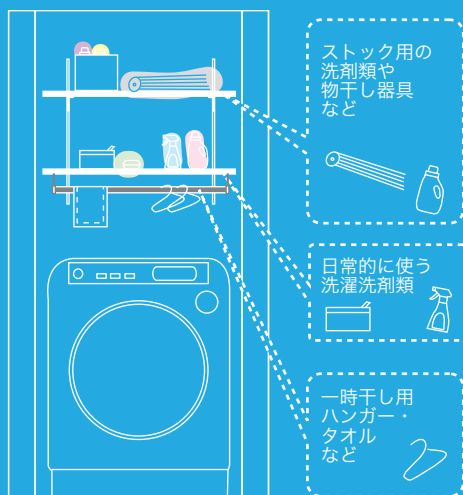

ランドリー可動棚 [ランドリー収納]

リフォームにも最適。

現場カット不要で 施工が簡単。

棚板・棚柱・ハンガーパイプすべてを
オールインワンパッケージ化。

意匠性に優れた
木口4面エッジテープ貼り仕様。

棚板には4面化粧を施しているため、棚板を取り付けるだけの簡単施工。
サイドオープン施工の場合も現場でエッジテープを貼る必要がなく、
美しい仕上がります。

カラーは清潔感のあるクリアホワイト
傷・汚れに強い EBコート仕様。 **EBコート仕様**

シンプルなデザイン設計。

側板・袖壁がなくても
背壁固定だけで設置可能。

デッドスペースの有効利用と
家事の流れを考えた
暮らしをとっても
便利にする収納です。

施工もラクラク
オールインワン
パッケージ

棚板 (アートランバーOタイプ)

アームハング棚柱セット

上吊ハンガーパイプ

セット内容