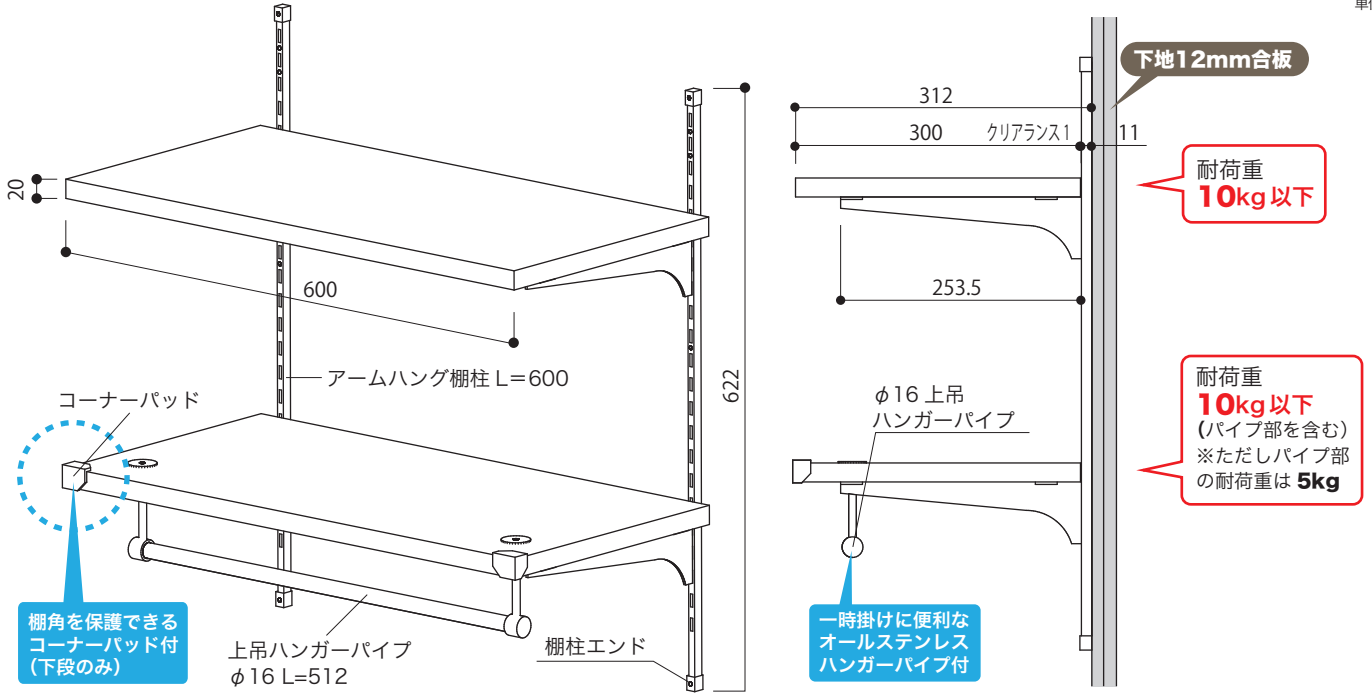

# ランドリー可動棚

[洗濯機上部収納]

リフォームにも最適。

現場カット不要で 施工が簡単。

棚板・棚柱・ハンガーパイプすべてを  
オールインワンパッケージ化。

意匠性に優れた  
木口4面エッジテープ貼り仕様。

棚板には4面化粧を施しているため、棚板を取り付けるだけの簡単施工。  
サイドオープン施工の場合も現場でエッジテープを貼る必要がなく、  
美しい仕上がります。

カラーは清潔感のあるクリアホワイト  
傷・汚れに強い EBコート仕様。 **EBコート仕様**

シンプルなデザイン設計。

側板・袖壁がなくても  
背壁固定だけで設置可能。

デッドスペースの有効利用と  
家事の流れを考えた  
暮らしをとっても  
便利にする収納です。

施工もラクラク  
オールインワン  
パッケージ

耐荷重 **10kg以下**

耐荷重 **10kg以下**  
(パイプ部を含む)  
※ただしパイプ部の耐荷重は **5kg**

一時掛けに便利なオールステンレスハンガーパイプ付

棚板 (アートランバーOタイプ)

EBコート仕様

クリアホワイト

アームハング棚柱セット

クローム

上吊ハンガーパイプ

パイプ 16φ

両端ブラケット

セット内容

コード	品番	入数	設計価格
04260022	LT2P-CW	1セット	17,400円/セット

ランドリー・洗面スペースをトータルでコーディネートできる収納 [ラクリア]&[サニタ] もラインナップ

Laclear

ランドリー収納 [ラクリア]

Sanita

壁厚サニタリー収納 [サニタ]

洗面収納ボックスAタイプ 洗面収納ボックスBタイプ トイレ収納ボックス

365日。快適収納生活。