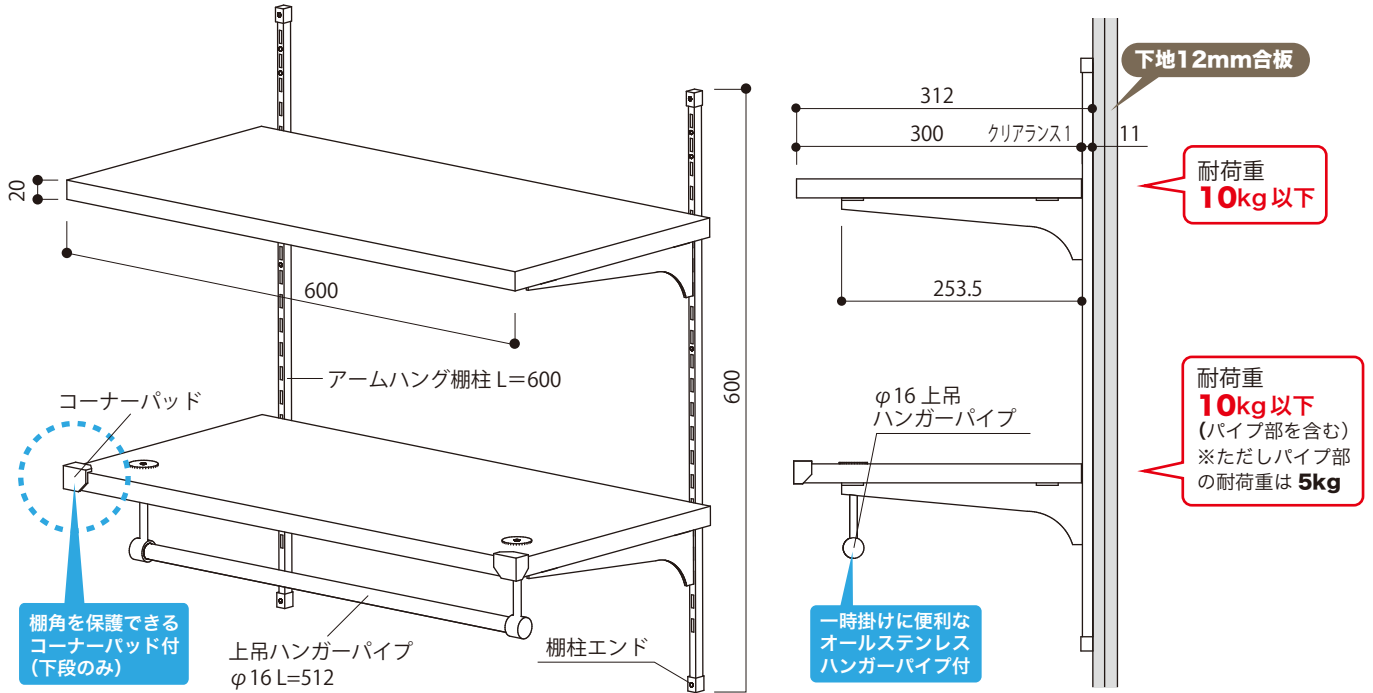

ランドリー可動棚

[洗濯機上部収納]

リフォームにも最適。

現場カット不要で 施工が簡単。

棚板・棚柱・ハンガーパイプすべてを
オールインワンパッケージ化。

意匠性に優れた
木口4面エッジテープ貼り仕様。

棚板には4面化粧を施しているため、棚板を取り付けるだけの簡単施工。
サイドオープン施工の場合も現場でエッジテープを貼る必要がなく、
美しい仕上がります。

カラーは清潔感のあるクリアホワイト
傷・汚れに強い EBコート仕様。 **EBコート仕様**

シンプルなデザイン設計。

側板・袖壁がなくても
背壁固定だけで設置可能。

デッドスペースの有効利用と
家事の流れを考えた
暮らしをとっても
便利にする収納です。

施工もラクラク
オールインワン
パッケージ

棚板 (アートランバーOタイプ)

アームハング棚柱セット

上吊ハンガーパイプ

セット内容

棚板 上下段用各1枚・計2枚

アームハング棚柱セット 棚柱×2本/棚柱エンド×4個/ビスL=65×12本/棚受×左右各1本・2セット計4本/ビスL=16×4本・2セット計8本/コーナーパッド×AB左右各1個・計2個(棚板下段取付用)/注意ラベル×2枚

上吊ハンガーパイプ パイプ×1本/両端ブラケット×2個/ボルトL=40×2本/ボルトL=25×2本/ワッシャー×2個

※表示価格に消費税・施工費は含まれておりません。

コード	品番	入数	設計価格
04260022	LT2P-CW	1セット	17,400円/セット

ランドリー・洗面スペースをトータルでコーディネートできる収納 [ラクリア]&[サニタ] もラインナップ

Laclear
ランドリー収納 [ラクリア]

Sanita
壁厚サニタリー収納 [サニタ]

NANKA 南海プライウッド株式会社

〒760-0067 香川県高松市松福町一丁目15番10号
ホームページ <http://www.nankaiplywood.co.jp/>