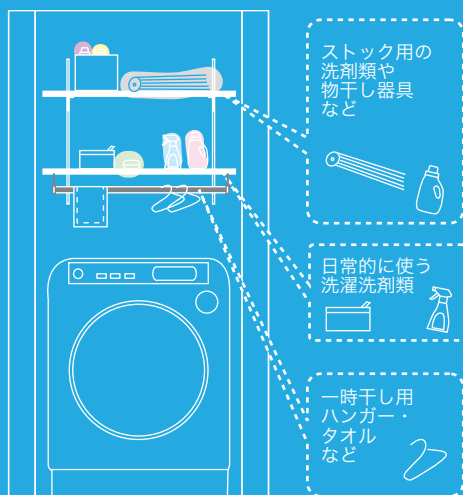

# ランドリー可動棚

[洗濯機上部収納]

リフォームにも最適。

現場カット不要で 施工が簡単。

棚板・棚柱・ハンガーパイプすべてを  
オールインワンパッケージ化。

意匠性に優れた  
木口4面エッジテープ貼り仕様。

棚板には4面化粧を施しているため、棚板を取り付けるだけの簡単施工。  
サイドオープン施工の場合も現場でエッジテープを貼る必要がなく、  
美しい仕上がります。

カラーは清潔感のあるクリアホワイト  
傷・汚れに強い EBコート仕様。 **EBコート仕様**

シンプルなデザイン設計。

側板・袖壁がなくても  
背壁固定だけで設置可能。

デッドスペースの有効利用と  
家事の流れを考えた  
暮らしをとっても  
便利にする収納です。

施工もラクラク  
オールインワン  
パッケージ

耐荷重 **10kg以下**

耐荷重 **10kg以下**  
(パイプ部を含む)  
※ただしパイプ部の耐荷重は **5kg**

一時掛けに便利なオールステンレスハンガーパイプ付

棚板 (アートランバーOタイプ)