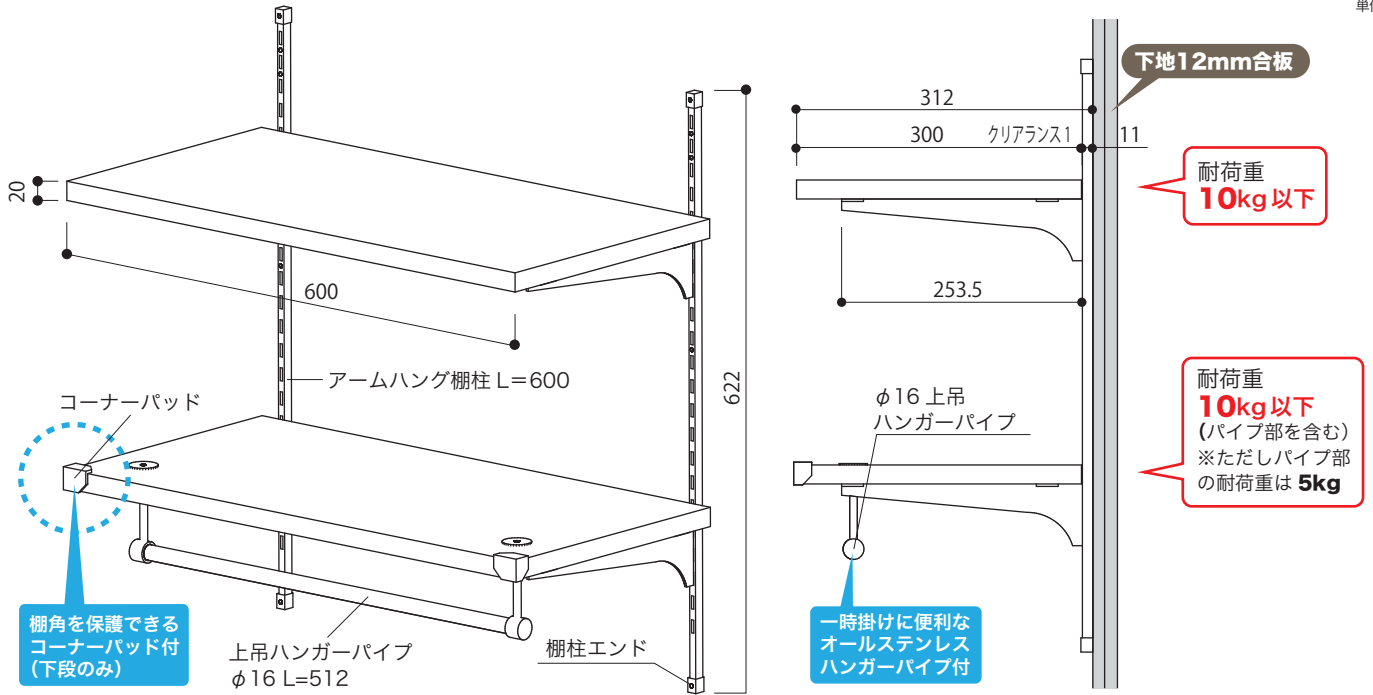

# ランドリー可動棚 [ランドリー収納]

リフォームにも最適。

現場カット不要で 施工が簡単。

棚板・棚柱・ハンガーパイプすべてを  
オールインワンパッケージ化。

意匠性に優れた  
木口4面エッジテープ貼り仕様。

棚板には4面化粧を施しているため、棚板を取り付けるだけの簡単施工。  
サイドオープン施工の場合も現場でエッジテープを貼る必要がなく、  
美しい仕上がります。

カラーは清潔感のあるクリアホワイト  
傷・汚れに強い EBコート仕様。 **EBコート仕様**

シンプルなデザイン設計。

側板・袖壁がなくても  
背壁固定だけで設置可能。

デッドスペースの有効利用と  
家事の流れを考えた  
暮らしをとっても  
便利にする収納です。

施工もラクラク  
オールインワン  
パッケージ

棚板 (アートランバーOタイプ)

アームハング棚柱セット

上吊ハンガーパイプ

セット内容

棚板 上下段用各1枚・計2枚

アームハング棚柱セット 棚柱×2本/棚柱エンド×4個/ビスL=65×12本/棚受×左右各1本・2セット計4本/ビスL=16×4本・2セット計8本/コーナーパッド×AB左右各1個・計2個(棚板下段取付用)/注意ラベル×2枚

上吊ハンガーパイプ パイプ×1本/両端ブラケット×2個/ボルトL=40×2本/ボルトL=25×2本/ワッシャー×2個

※表示価格に消費税・施工費は含まれておりません。

コード	品番	入数	設計価格
04260022	LT2P-CW	1セット	17,400円/セット

ランドリー・洗面スペースをトータルでコーディネートできる収納 [ラクリア]&[サニタ] もラインナップ

LACLEAR

ランドリーユニット収納 [ラクリア]

SANITA

壁厚ニッチ収納 [サニタ]

365日。快適収納生活。

南海プライウッド株式会社