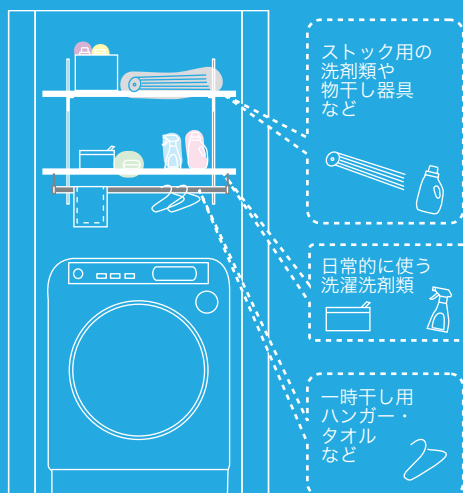

# ランドリー可動棚 [ランドリー収納]

リフォームにも最適。

現場カット不要で 施工が簡単。

棚板・棚柱・ハンガーパイプすべてを  
オールインワンパッケージ化。

意匠性に優れた  
木口4面エッジテープ貼り仕様。

棚板には4面化粧を施しているため、棚板を取り付けるだけの簡単施工。  
サイドオープン施工の場合も現場でエッジテープを貼る必要がなく、  
美しい仕上がります。

カラーは清潔感のあるクリアホワイト  
傷・汚れに強い EBコート仕様。 **EBコート仕様**

シンプルなデザイン設計。

側板・袖壁がなくても  
背壁固定だけで設置可能。

デッドスペースの有効利用と  
家事の流れを考えた  
暮らしをとっても  
便利にする収納です。

施工もラクラク  
オールインワン  
パッケージ

棚板 (アートランバーOタイプ)

アームハング棚柱セット

上吊ハンガーパイプ

セット内容