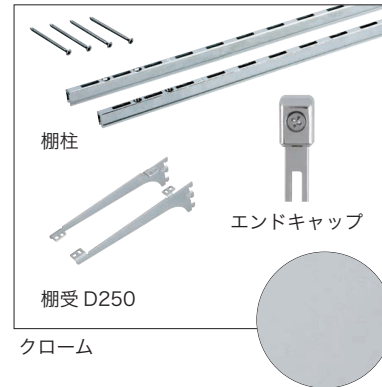

ランドリー可動棚 [ランドリー収納]

リフォームにも最適。

現場カット不要で 施工が簡単。

棚板・棚柱・ハンガーパイプすべてを
オールインワンパッケージ化。

意匠性に優れた
木口4面エッジテープ貼り仕様。

棚板には4面化粧を施しているため、棚板を取り付けるだけの簡単施工。
サイドオープン施工の場合も現場でエッジテープを貼る必要がなく、
美しい仕上がります。

カラーは清潔感のあるクリアホワイト
傷・汚れに強い EBコート仕様。 **EBコート仕様**

シンプルなデザイン設計。

側板・袖壁がなくても
背壁固定だけで設置可能。

デッドスペースの有効利用と
家事の流れを考えた
暮らしをとっても
便利にする収納です。

施工もラクラク
オールインワン
パッケージ

棚板 (アートランバーOタイプ)

アームハング棚柱セット

上吊ハンガーパイプ

セット内容

- 棚板 上下段用各1枚・計2枚
- アームハング棚柱セット 棚柱×2本/棚柱エンド×4個/ビスL=65×12本/棚受×左右各1本・2セット計4本/ビスL=16×4本・2セット計8本/コーナーパッド×AB左右各1個・計2個(棚板下段取付用)/注意ラベル×2枚
- 上吊ハンガーパイプ パイプ×1本/両端ブラケット×2個/ボルトL=40×2本/ボルトL=25×2本/ワッシャー×2個

コード	品番	入数	設計価格
04260022	LT2P-CW	1セット	17,400円/セット