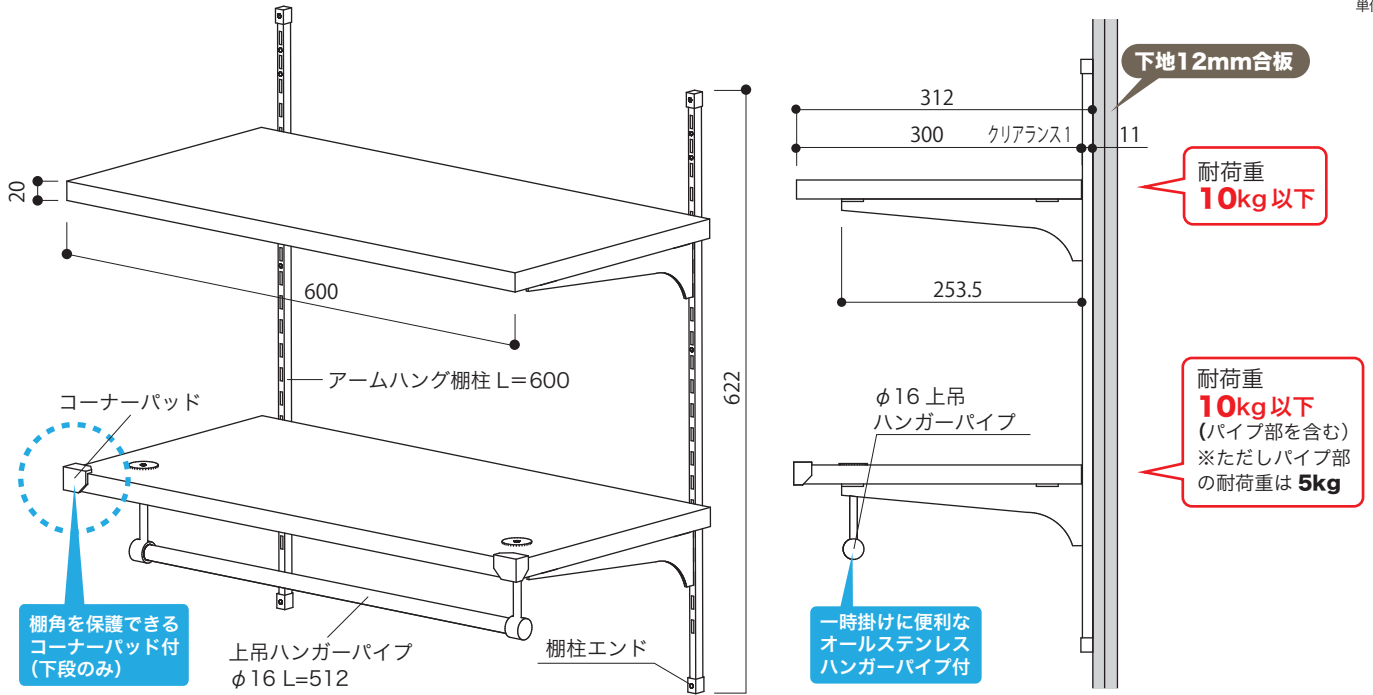

ランドリー可動棚 [ランドリー収納]

リフォームにも最適。

現場カット不要で 施工が簡単。

棚板・棚柱・ハンガーパイプすべてを
オールインワンパッケージ化。

意匠性に優れた
木口4面エッジテープ貼り仕様。

棚板には4面化粧を施しているため、棚板を取り付けるだけの簡単施工。
サイドオープン施工の場合も現場でエッジテープを貼る必要がなく、
美しい仕上がります。

カラーは清潔感のあるクリアホワイト
傷・汚れに強い EBコート仕様。 **EBコート仕様**

シンプルなデザイン設計。

側板・袖壁がなくても
背壁固定だけで設置可能。

デッドスペースの有効利用と
家事の流れを考えた
暮らしをとっても
便利にする収納です。

施工もラクラク
オールインワン
パッケージ

棚板 (アートランバーOタイプ)

アームハング棚柱セット

上吊ハンガーパイプ

セット内容

- 棚板 上下段用各1枚・計2枚
- アームハング棚柱セット 棚柱×2本/棚柱エンド×4個/ビスL=65×12本/棚受×左右各1本・2セット計4本/ビスL=16×4本・2セット計8本/コーナーパッド×AB左右各1個・計2個(棚板下段取付用)/注意ラベル×2枚
- 上吊ハンガーパイプ パイプ×1本/両端ブラケット×2個/ボルトL=40×2本/ボルトL=25×2本/ワッシャー×2個

コード	品番	入数	設計価格
04260022	LT2P-CW	1セット	17,400円/セット