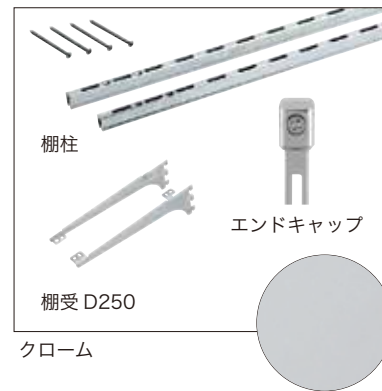

ランドリー可動棚

[洗濯機上部収納]

リフォームにも最適。

現場カット不要で 施工が簡単。

棚板・棚柱・ハンガーパイプすべてを
オールインワンパッケージ化。

意匠性に優れた
木口4面エッジテープ貼り仕様。

棚板には4面化粧を施しているため、棚板を取り付けるだけの簡単施工。
サイドオープン施工の場合も現場でエッジテープを貼る必要がなく、
美しい仕上がります。

カラーは清潔感のあるクリアホワイト
傷・汚れに強い EBコート仕様。 **EBコート仕様**

シンプルなデザイン設計。

側板・袖壁がなくても
背壁固定だけで設置可能。

デッドスペースの有効利用と
家事の流れを考えた
暮らしをとっても
便利にする収納です。

施工もラクラク
オールインワン
パッケージ

棚板 (アートランバーOタイプ)

アームハング棚柱セット

上吊ハンガーパイプ

セット内容

棚板 上下段用各1枚・計2枚

アームハング棚柱セット 棚柱×2本/棚柱エンド×4個/ビスL=65×12本/棚受×左右各1本・2セット計4本/ビスL=16×4本・2セット計8本/コーナーパッド×AB左右各1個・計2個(棚板下段取付用)/注意ラベル×2枚

上吊ハンガーパイプ パイプ×1本/両端ブラケット×2個/ボルトL=40×2本/ボルトL=25×2本/ワッシャー×2個

※表示価格に消費税・施工費は含まれておりません。