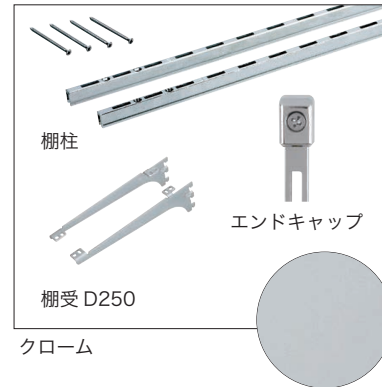

# ランドリー可動棚 [ランドリー収納]

リフォームにも最適。

現場カット不要で 施工が簡単。

棚板・棚柱・ハンガーパイプすべてを  
オールインワンパッケージ化。

意匠性に優れた  
木口4面エッジテープ貼り仕様。

棚板には4面化粧を施しているため、棚板を取り付けるだけの簡単施工。  
サイドオープン施工の場合も現場でエッジテープを貼る必要がなく、  
美しい仕上がります。

カラーは清潔感のあるクリアホワイト  
傷・汚れに強い EBコート仕様。 **EBコート仕様**

シンプルなデザイン設計。

側板・袖壁がなくても  
背壁固定だけで設置可能。

デッドスペースの有効利用と  
家事の流れを考えた  
暮らしをとっても  
便利にする収納です。

施工もラクラク  
オールインワン  
パッケージ

棚板 (アートランバーOタイプ)

アームハング棚柱セット

上吊ハンガーパイプ

セット内容

棚板 上下段用各1枚・計2枚

アームハング棚柱セット 棚柱×2本/棚柱エンド×4個/ビスL=65×12本/棚受×左右各1本・2セット計4本/ビスL=16×4本・2セット計8本/コーナーパッド×AB左右各1個・計2個(棚板下段取付用)/注意ラベル×2枚

上吊ハンガーパイプ パイプ×1本/両端ブラケット×2個/ボルトL=40×2本/ボルトL=25×2本/ワッシャー×2個

※表示価格に消費税・施工費は含まれておりません。