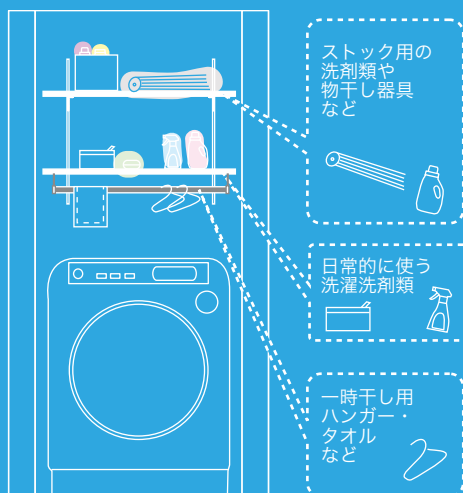

ランドリー可動棚

[洗濯機上部収納]

リフォームにも最適。

現場カット不要で 施工が簡単。

棚板・棚柱・ハンガーパイプすべてを
オールインワンパッケージ化。

意匠性に優れた
木口4面エッジテープ貼り仕様。

棚板には4面化粧を施しているため、棚板を取り付けるだけの簡単施工。
サイドオープン施工の場合も現場でエッジテープを貼る必要がなく、
美しい仕上がります。

カラーは清潔感のあるクリアホワイト
傷・汚れに強い EBコート仕様。 **EBコート仕様**

シンプルなデザイン設計。

側板・袖壁がなくても
背壁固定だけで設置可能。

デッドスペースの有効利用と
家事の流れを考えた
暮らしをとっても
便利にする収納です。

施工もラクラク
オールインワン
パッケージ

棚板 (アートランバーOタイプ)

アームハング棚柱セット

上吊ハンガーパイプ

セット内容