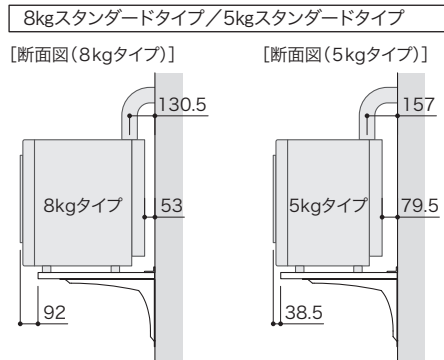

## 製品仕様・セット内容

単位:mm

棚板サイズ:厚さ32mm×奥行600mm×幅650mm

製品仕様	棚板	■ 基材=芯材:集成材 表面材:MDF ■ 表面=特殊硬化コート紙(EBコート仕様)
	重量用L型ブラケット	■ 材質=スチール

耐荷重の目安値 下記は耐荷重の目安値であり、保証値ではありません。	
パーツ	耐荷重の目安値
棚板	<b>60kg</b>

下地合板(12mm等)のみでは上記「耐荷重の目安値」の性能は実現できません。本製品は、間柱、下地桟木(45mm厚以上)等、強度のある下地に取り付けてください。

シェルホワイト    ブライトウォールナット    アッシュウォールナット

ホワイト    ブラック

カラー		コード	品番	入数	設計価格
棚板	棚受				
シェルホワイト	ホワイト	04260510	GTD6-LW-W	1セット	49,000円 (税込 53,900円)/セット
	ブラック	04260511 <b>受10</b>	GTD6-LW-B		
ブライトウォールナット	ホワイト	04260512	GTD6-IJ-W		
	ブラック	04260513 <b>受10</b>	GTD6-IJ-B		
アッシュウォールナット	ホワイト	04260514 <b>受10</b>	GTD6-AJ-W		
	ブラック	04260515	GTD6-AJ-B		

## 設置位置イメージ

【断面イメージ写真(9kgタイプ)】