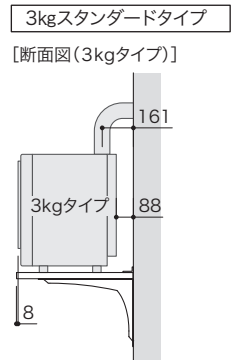

## 製品仕様・セット内容

単位:mm

棚板サイズ:厚さ32mm×奥行600mm×幅650mm

製品仕様	棚板	■ 基材=芯材:集成材 表面材:MDF ■ 表面=特殊硬化コート紙(EBコート仕様)
	重量用L型ブラケット	■ 材質=スチール

耐荷重の目安値 下記は耐荷重の目安値であり、保証値ではありません。	
パーツ	耐荷重の目安値
棚板	<b>60kg</b>

下地合板(12mm等)のみでは上記「耐荷重の目安値」の性能は実現できません。本製品は、間柱、下地桟木(45mm厚以上)等、強度のある下地に取り付けてください。

シェルホワイト    ブライトウォールナット    アッシュウォールナット

ホワイト    ブラック

カラー		コード	品番	入数	設計価格
棚板	棚受				
シェルホワイト	ホワイト	04260510	GTD6-LW-W	1セット	49,000円 (税込 53,900円)/セット
	ブラック	04260511 <b>受10</b>	GTD6-LW-B		
ブライトウォールナット	ホワイト	04260512	GTD6-IJ-W		
	ブラック	04260513 <b>受10</b>	GTD6-IJ-B		
アッシュウォールナット	ホワイト	04260514 <b>受10</b>	GTD6-AJ-W		
	ブラック	04260515	GTD6-AJ-B		

## 設置位置イメージ

【断面イメージ写真(9kgタイプ)】