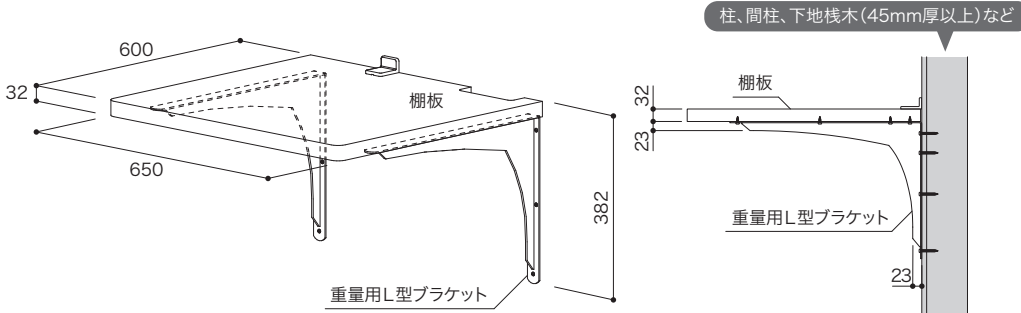

## 製品仕様・セット内容

単位:mm

棚板サイズ:厚さ32mm×奥行600mm×幅650mm

製品仕様	棚板	■ 基材=芯材:集成材 表面材:MDF ■ 表面=特殊硬化コート紙(EBコート仕様)
	重量用L型ブラケット	■ 材質=スチール

耐荷重の目安値 下記は耐荷重の目安値であり、保証値ではありません。	
パーツ	耐荷重の目安値
棚板	<b>60kg</b>

下地合板(12mm等)のみでは上記「耐荷重の目安値」の性能は実現できません。本製品は、間柱、下地桟木(45mm厚以上)等、強度のある下地に取り付けてください。