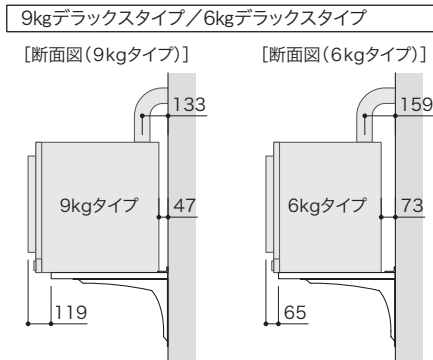

## 製品仕様・セット内容

単位:mm

棚板サイズ:厚さ32mm×奥行600mm×幅650mm

製品仕様	棚板	■ 基材=芯材:集成材 表面材:MDF ■ 表面=特殊硬化コート紙(EBコート仕様)
	重量用L型ブラケット	■ 材質=スチール

耐荷重の目安値 下記は耐荷重の目安値であり、保証値ではありません。	
パーツ	耐荷重の目安値
棚板	<b>60kg</b>

下地合板(12mm等)のみでは上記「耐荷重の目安値」の性能は実現できません。本製品は、間柱、下地桟木(45mm厚以上)等、強度のある下地に取り付けてください。

シェルホワイト    ブライトウォールナット    アッシュウォールナット

ホワイト    ブラック

カラー		コード	品番	入数	設計価格
棚板	棚受				
シェルホワイト	ホワイト	04260510	GTD6-LW-W	1セット	49,000円 (税込 53,900円)/セット
	ブラック	04260511 <b>受10</b>	GTD6-LW-B		
ブライトウォールナット	ホワイト	04260512	GTD6-IJ-W		
	ブラック	04260513 <b>受10</b>	GTD6-IJ-B		
アッシュウォールナット	ホワイト	04260514 <b>受10</b>	GTD6-AJ-W		
	ブラック	04260515	GTD6-AJ-B		

## 設置位置イメージ

【断面イメージ写真(9kgタイプ)】