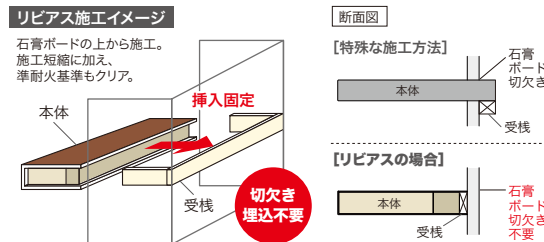

上記は耐荷重の目安値であり、保証値ではありません。

高耐荷重性能で  
ゆとりの収納量を実現。

受棧・金具類が見えない  
美しい仕上がり。

柱・棚板・石膏ボードを切欠かないので  
準耐火基準をクリアした施工を実現。

軽いので施工負荷を軽減。  
ワイドはフリーカット可能。

カラーバリエーション

ホワイトオープンコール [WV]

ベージュオーク [GO]