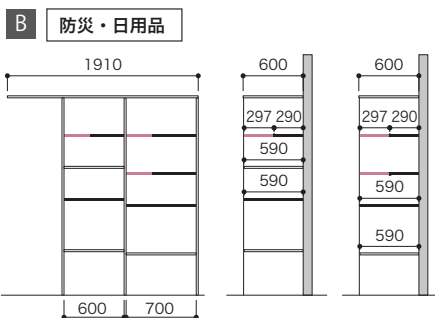

『ストックルーム収納』

としての活用をオススメします。

モノック モデルプラン

パーツ共通情報	設計価格単位: セット	寸法単位: mm
プラン共通事項	高さ設定: 1990mm	奥行設定: 600mm

**ご注文の際の注意** お選びいただくセット品番のプラスアップパーツの種類やカラーによっては、生産に5営業日いただく場合があります。納期に関してはパーツラインナップページでご確認ください。  
**セット品番のパーツに☒マークを含まない場合は、在庫品と同様の納期になります。**

カラーバリエーションについて

セット品番の■には、色記号が入ります。ご注文の際は、色記号をご記入ください。  
 ※セット品番の■と、パーツ品番の■は同じ色記号になります。

色記号	LW	IJ	AJ
色名	シェルフホワイト	ブライトウォールナット	アッシュウォールナット

- : 棚板(固定)
- : 棚板(可動)
- : 網棚(可動)
- : 連結棚板(固定)
- : L型棚板(固定)
- : 重量用棚板(固定)

写真プランカラー: ブライトウォールナット

プラン合計 **248,100円(税込272,910円)**

**A セット品番 BA000001 ■ 小計 112,000円(税込123,200円)**

パーツ	品番	設計価格	数量
天板	N3TT-D6W18-■-A	17,600円	1
側板	N3TG-D6H19-■-A1	12,500円	2
仕切板	N3TS-D6H19-■-A1	17,400円	1
棚板	N3TA-D3W08-■-A	4,300円	2
棚板	N3TA-D3W09-■-A	5,800円	2
棚板	N3TA-D6W08-■-A1	6,400円	3
連結棚板	N3TAR-D3-■	6,300円	2

**B セット品番 BA000002 ■ 小計 136,100円(税込149,710円)**

パーツ	品番	設計価格	数量
天板	N3TT-D6W19-■-A	18,300円	1
エンド側板	N3EG-D6H19-■-A1	17,400円	2
仕切板	N3TS-D6H19-■-A1	17,400円	1
ジョイント金具	N3SJ-D6	5,100円	1
棚板	N3TA-D3W06-■-A	3,700円	1
棚板	N3TA-D3W08-■-A	4,300円	2
棚板	N3TA-D6W06-■-A1	5,500円	3
棚板	N3TA-D6W08-■-A1	6,400円	2
連結棚板	N3TAR-D3-■	6,300円	3