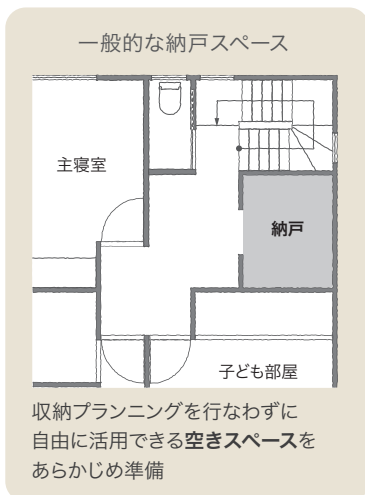

# MONOCK ストックルーム収納 [モノック]

価格改定版

2026年6月1日以降受注対応

モノをしっかり管理できる無駄のない集中収納特化型のシステム収納「モノック」。

## 『納戸スペース』上手に活用できていますか？

住宅のホールや廊下の動線上に2〜3畳ほどの「納戸」を設置するケースがあり、その空間は、自由に活用できるように空いたスペースが見受けられます。その場合、入居した後に収納ラックや家具を設置しますが、機能的な収納を実現できず、床にモノを置いたり片付かないストレスが溜まる空間になっていないでしょうか？

そこで!

納戸スペースをより機能的にするために、モノを1カ所で計画的に管理することで必要なタイミングで必要な量のモノを取り出せる

『ストックルーム収納』

としての活用をオススメします。

モノック モデルプラン

パーツ共通情報	設計価格単位: セット	寸法単位: mm
プラン共通事項	高さ設定: 1990mm	奥行設定: 600mm

**ご注文の際の注意** お選びいただくセット品番のプラスアップパーツの種類やカラーによっては、生産に5営業日いただく場合があります。納期に関してはパーツラインナップページでご確認ください。  
**セット品番のパーツに☒マークを含まない場合は、在庫品と同様の納期になります。**