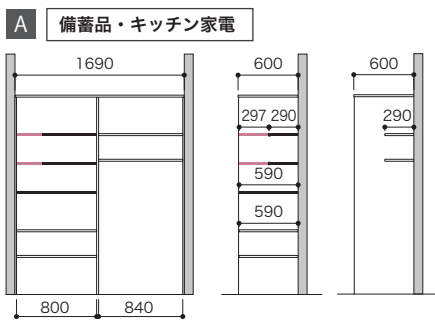

『ストックルーム収納』

としての活用をオススメします。

モノック モデルプラン

パーツ共通情報	設計価格単位: セット	寸法単位: mm
プラン共通事項	高さ設定: 1990mm	奥行設定: 600mm

**ご注文の際の注意** お選びいただくセット品番のプラスアップパーツの種類やカラーによっては、生産に5営業日いただく場合があります。納期に関してはパーツラインナップページでご確認ください。  
**セット品番のパーツに☒マークを含まない場合は、在庫品と同様の納期になります。**

カラーバリエーションについて

セット品番の■には、色記号が入ります。ご注文の際は、色記号をご記入ください。  
 ※セット品番の■と、パーツ品番の■は同じ色記号になります。

色記号	LW	IJ	AJ
色名	シェルフホワイト	ブライトウォールナット	アッシュウォールナット

- : 棚板(固定)
- : 棚板(可動)
- : 網棚(可動)
- : 連結棚板(固定)
- : L型棚板(固定)
- : 重量用棚板(固定)

写真プランカラー: ブライトウォールナット

プラン合計 **248,100円(税込272,910円)**

**A セット品番 BA000001 ■ 小計 112,000円(税込123,200円)**

パーツ	品番	設計価格	数量
天板	N3TT-D6W18-■-A	17,600円	1
側板	N3TG-D6H19-■-A1	12,500円	2
仕切板	N3TS-D6H19-■-A1	17,400円	1
棚板	N3TA-D3W08-■-A	4,300円	2
棚板	N3TA-D3W09-■-A	5,800円	2
棚板	N3TA-D6W08-■-A1	6,400円	3
連結棚板	N3TAR-D3-■	6,300円	2

**B セット品番 BA000002 ■ 小計 136,100円(税込149,710円)**

パーツ	品番	設計価格	数量
天板	N3TT-D6W19-■-A	18,300円	1
エンド側板	N3EG-D6H19-■-A1	17,400円	2
仕切板	N3TS-D6H19-■-A1	17,400円	1
ジョイント金具	N3SJ-D6	5,100円	1
棚板	N3TA-D3W06-■-A	3,700円	1
棚板	N3TA-D3W08-■-A	4,300円	2
棚板	N3TA-D6W06-■-A1	5,500円	3
棚板	N3TA-D6W08-■-A1	6,400円	2
連結棚板	N3TAR-D3-■	6,300円	3