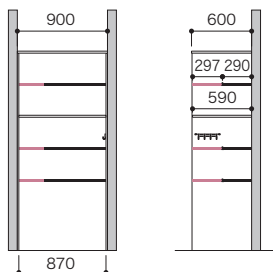

**B セット品番 BA000002 ■ 小計 136,100円(税込149,710円)**

パーツ	品番	設計価格	数量
天板	N3TT-D6W19-■-A	18,300円	1
エンド側板	N3EG-D6H19-■-A1	17,400円	2
仕切板	N3TS-D6H19-■-A1	17,400円	1
ジョイント金具	N3SJ-D6	5,100円	1
棚板	N3TA-D3W06-■-A	3,700円	1
棚板	N3TA-D3W08-■-A	4,300円	2
棚板	N3TA-D6W06-■-A1	5,500円	3
棚板	N3TA-D6W08-■-A1	6,400円	2
連結棚板	N3TAR-D3-■	6,300円	3

リユース品・作業デスク + イベント用品・季節家電

写真プランカラー: アッシュウォールナット

セット品番 **BA000005 ■**

プラン合計 **143,400円(税込157,740円)**

パーツ	品番	設計価格	数量
天板	N3TT-D6W18-■-A	17,600円	1
側板	N3TG-D6H19-■-A1	12,500円	2
仕切板	N3TS-D6H19-■-A1	17,400円	1
棚板	N3TA-D3W08-■-A	4,300円	1
棚板	N3TA-D3W09-■-A	5,800円	1
棚板	N3TA-D6W09-■-A1	9,200円	3
連結棚板	N3TAR-D3-■	6,300円	2
重量用棚板	N3TAO-D6W08-■	17,500円	1
L型棚板	N3TAL-D3W08-■	10,400円	1
4連フック	N3HK4	5,200円	1

プラン内部の壁面パネルは弊社製品「有孔パネル」・「有孔パネル固定パーツ」を使用しているため、セット品番BA000005 ■には含まれておりません。別途お問い合わせください。

掃除用具

写真プランカラー: シェルフホワイト

セット品番 **BA000006 ■**

プラン合計 **85,500円(税込 94,050円)**

パーツ	品番	設計価格	数量
天板	N3TT-D6W09-■-A	9,800円	1
側板	N3TG-D6H19-■-A1	12,500円	2
棚板	N3TA-D3W09-■-A	5,800円	3
棚板	N3TA-D6W09-■-A1	9,200円	1
連結棚板	N3TAR-D3-■	6,300円	3
4連フック	N3HK4	5,200円	1