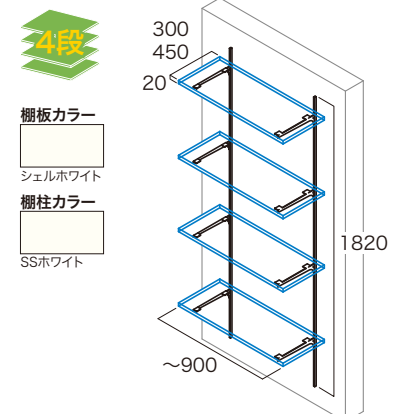

1梱包だから
確認が早い!
ダンボールも
1梱包分で
片付けもラク!

可動棚板セット [おすすめ設置場所: 物入れ・パントリー・リネン庫]

棚板は間口サイズに合わせて2枚にカットしてください。

Aタイプ(両壁あり)

シンプルアルミ棚柱セット仕様

Bタイプ(片側あり・壁なし)

アームハング棚柱SS仕様

コード 04260073 品番 KTA4D3-S-LW-A

4段 D300
20,800円

コード 04260074 品番 KTA4D4-S-LW-A

4段 D450
25,900円

コード 04260075 品番 KTA6D3-S-LW-A

6段 D300
27,000円

コード 04260076 品番 KTA6D4-S-LW-A

6段 D450
34,900円

コード 04260077 品番 KTB4D3-W-LW-A

4段 D300
33,800円

コード 04260078 品番 KTB4D4-W-LW-A

4段 D450
42,100円

セット内容 可動棚板 20×300・450×1810(現場カット必要)×2枚/
棚柱×4本/棚受×16個(棚4枚分)/ビスL=40×64本/
ビスL=16×64本/耐震用棚板ストッパー×12個/
ストッパー用ビスL=20×12本

セット内容 可動棚板 20×300・450×1810(現場カット必要)×3枚/
棚柱×4本/棚受×24個(棚6枚分)/ビスL=40×64本/
ビスL=16×64本/耐震用棚板ストッパー×12個/
ストッパー用ビスL=20×12本