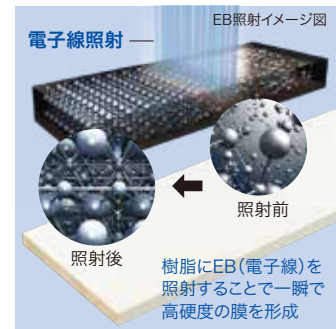

セット内容 棚受×左右各1本/ビスL=16×4本

■棚柱エンド

高さ	カラー	コード	品番	入数	設計価格
15.5	SSホワイト	11800510	SS-E-W	1セット	1,200円/セット

セット内容 エンド×4個/ビスL=50×4本

耐荷重の目安値

棚板1段あたりの目安値

奥行	Aタイプ	Bタイプ
300	25kg	10kg
450	40kg	15kg

※左記は耐荷重の目安値であり、保証値ではありません。

Lumber Ability アートランバーは、施工現場での加工・施工性に優れた棚板です。

棚板は
カット断面が割れにくく、美しい。

アートランバーはパーティクルボードに比べ、カット断面や化粧面が割れにくくシャープなエッジラインをキープ。現場での加工性に適しています。

たてよこ自由にカット可能。
ビス固定が自由自在。

フラッシュ板に比べ、芯材が全面に敷き詰められているので自由自在にカットでき、ミリ単位での現場調整が可能。ビス固定も自由自在にできます。

毎日使っても、長く美しくつき合える収納に。
棚板には高耐久EBコートを採用。

EBコート仕様
EBは大日本印刷株式会社の登録商標です。
EB=電子線 (Electron Beam)
EBコート仕様の特長
汚れに強い!
汚れをはじく
粘着剤に強い!
跡が残らない
傷に強い!
傷がつきにくい

EBテクノロジーとは樹脂高機能化技術です。

電子線(Electron Beam)を用いて、樹脂や塗膜を高機能化させ、耐久性を向上させるとともに、傷や汚れに強く、美しさを持続させる技術です。

高品質な環境・健康対応技術です。

従来の熱硬化(ウレタン)やUV(紫外線)では不可能な実用性能・品質安定性・加工適性を有しています。製造工程での省エネルギー化やCO2削減・無溶剤塗工が可能な環境・健康対応技術です。

EBテクノロジーは棚板の表面コートに採用しています。

30%以上軽く、扱いやすく作業が楽。

アートランバーの芯材には、軽いファルカタ材を使用しているので、パーティクルボードより30%以上も軽く、棚板の位置変更や施工作業が楽に行なえます。