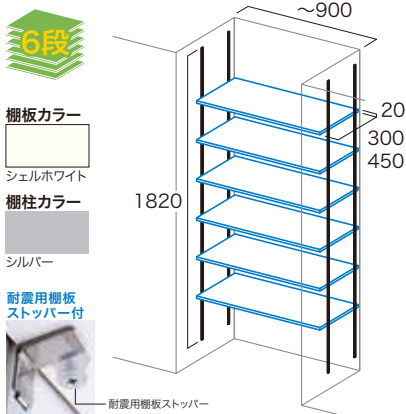

1梱包だから
確認が早い!
ダンボールも
1梱包分で
片付けもラク!

可動棚板セット [おすすめ設置場所: 物入れ・パントリー・リネン庫]

棚板は間口サイズに合わせて2枚にカットしてください。

Aタイプ(両壁あり)

シンプルアルミ棚柱セット仕様

Bタイプ(片側あり・壁なし)

アームハング棚柱SS仕様

コード 04260073 品番 KTA4D3-S-LW-A

4段 D300
20,800円

コード 04260074 品番 KTA4D4-S-LW-A

4段 D450
25,900円

コード 04260075 品番 KTA6D3-S-LW-A

6段 D300
27,000円

コード 04260076 品番 KTA6D4-S-LW-A

6段 D450
34,900円

コード 04260077 品番 KTB4D3-W-LW-A

4段 D300
33,800円

コード 04260078 品番 KTB4D4-W-LW-A

4段 D450
42,100円

セット内容 可動棚板 20×300・450×1810(現場カット必要)×2枚/
棚柱×4本/棚受×16個(棚4枚分)/ビスL=40×64本/
ビスL=16×64本/耐震用棚板ストッパー×12個/
ストッパー用ビスL=20×12本

セット内容 可動棚板 20×300・450×1810(現場カット必要)×3枚/
棚柱×4本/棚受×24個(棚6枚分)/ビスL=40×64本/
ビスL=16×64本/耐震用棚板ストッパー×12個/
ストッパー用ビスL=20×12本