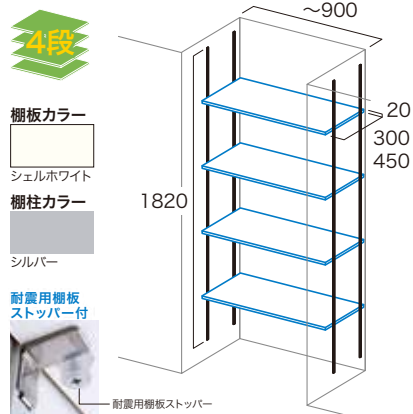

RENEWAL

可動棚板 セット

リフォームに最適!
人気の高い2タイプを
パッケージ化!

棚柱セットを見直し、
更なる機能と意匠性が向上しました。

Aタイプ(両壁あり)

Bタイプ(片側あり・壁なし)

メリット
1

必要なパーツを
オールインワンパッケージ化!

1梱包だから
確認が早い!
ダンボールも
1梱包分で
片付けもラク!

可動棚板セット [おすすめ設置場所: 物入れ・パントリー・リネン庫]

棚板は間口サイズに合わせて2枚にカットしてください。

Aタイプ(両壁あり)

シンプルアルミ棚柱セット仕様

Bタイプ(片側あり・壁なし)

アームハング棚柱SS仕様

コード 04260073 品番 KTA4D3-S-LW-A

4段 D300
33,800円

コード 04260078 品番 KTB4D4-W-LW-A

4段 D450
42,100円

セット内容 可動棚板 20×300・450×1810(現場カット必要)×2枚/
棚柱×4本/棚受×16個(棚4枚分)/ビスL=40×64本/
ビスL=16×64本/耐震用棚板ストッパー×12個/
ストッパー用ビスL=20×12本

セット内容 可動棚板 20×300・450×1810(現場カット必要)×3枚/
棚柱×4本/棚受×24個(棚6枚分)/ビスL=40×64本/
ビスL=16×64本/耐震用棚板ストッパー×12個/
ストッパー用ビスL=20×12本