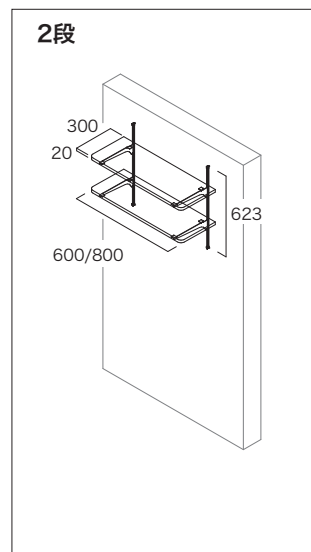

リビングに

デスク上に

洗濯機上部に

トイレ上部に

洗面室に

可動棚板セット セレクトシリーズ Bタイプ(片壁・両壁なし) **アートランバーRタイプ/アームハング棚柱SS仕様** **NEW**

片壁や両壁が無いオープンな場所に、棚板をカットせずにそのまま使用でき、インテリアに合わせてカラーの組み合わせをセレクトできるシリーズです。

棚板(アートランバーRタイプ)

アームハング棚柱SS

プラン	幅	カラー		コード	品番	入数	設計価格
		棚板	アームハング棚柱SS				
2段D300	600	シェルホホワイト	SSホホワイト	04260490	KTBD2D3W6-W-LW	1セット	30,000円(税込33,000円)/セット
			SSブラック	04260491 受5	KTBD2D3W6-B-LW		30,000円(税込33,000円)/セット
		ブライトウォールナット	SSホホワイト	04260492	KTBD2D3W6-W-IJ		30,000円(税込33,000円)/セット
			SSブラック	04260493 受5	KTBD2D3W6-B-IJ		30,000円(税込33,000円)/セット
		アッシュウォールナット	SSホホワイト	04260494 受5	KTBD2D3W6-W-AJ		30,000円(税込33,000円)/セット
			SSブラック	04260495	KTBD2D3W6-B-AJ		30,000円(税込33,000円)/セット
	ダークグレー	SSホホワイト	04260496 受5	KTBD2D3W6-W-DG	30,000円(税込33,000円)/セット		
		SSブラック	04260497	KTBD2D3W6-B-DG	30,000円(税込33,000円)/セット		
	800	シェルホホワイト	SSホホワイト	04260498	KTBD2D3W8-W-LW		32,600円(税込35,860円)/セット
			SSブラック	04260499 受5	KTBD2D3W8-B-LW		32,600円(税込35,860円)/セット
		ブライトウォールナット	SSホホワイト	04260500	KTBD2D3W8-W-IJ		32,600円(税込35,860円)/セット
			SSブラック	04260501 受5	KTBD2D3W8-B-IJ		32,600円(税込35,860円)/セット
アッシュウォールナット		SSホホワイト	04260502 受5	KTBD2D3W8-W-AJ	32,600円(税込35,860円)/セット		
		SSブラック	04260503	KTBD2D3W8-B-AJ	32,600円(税込35,860円)/セット		
ダークグレー	SSホホワイト	04260504 受5	KTBD2D3W8-W-DG	32,600円(税込35,860円)/セット			
	SSブラック	04260505	KTBD2D3W8-B-DG	32,600円(税込35,860円)/セット			

*2段プランの棚柱の長さは、623mm(棚柱エンドを含む)です。

セット内容 ■2段 可動棚板 20×300×600・800×2枚/棚柱×2本/棚柱エンド×4個/ビスL=50×12本/棚受×左右各1本・2セット/ビスL=16×4本・2セット計8本

製品仕様
 棚板 ■ 基材=芯材:集成材 表面材:MDF ■ 表面=特殊硬化コート紙(EBコート仕様)
 アームハング棚柱SS ■ 材質=スチール

耐荷重の目安値