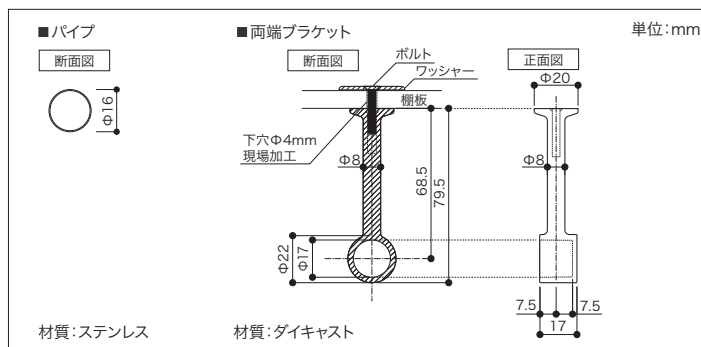

NANKAI 南海プライウッド株式会社

本社 〒760-0067 香川県高松市松福町1-15-10
<https://www.nankaiplywood.co.jp/>

首都圏営業グループ 首都圏 第1チーム TEL(087)825-3621 FAX(087)825-3645 西日本営業グループ 近畿営業チーム TEL(087)825-3623 FAX(087)825-3647
首都圏 第2チーム TEL(087)825-3621 FAX(087)825-3645 中四国営業チーム TEL(087)825-3624 FAX(087)825-3648
九州営業チーム TEL(087)825-3625 FAX(087)825-3649

東日本営業グループ 北海道・東北営業チーム TEL(087)825-3632 FAX(087)825-3695 新規開拓営業グループ TEL(087)825-3634 FAX(087)825-3695
関東甲信越営業チーム TEL(087)806-3660 FAX(087)825-3645
中部営業チーム TEL(087)825-3622 FAX(087)825-3646

■寸法単位:mm ■表示価格に施工費は含まれておりません。■製品改良のため、予告なく仕様を変更することがあります。ご了承ください。
■印刷物と実物では色味が異なる可能性があります。あらかじめご了承ください。

PP-KST2509-00 発行 2025年9月