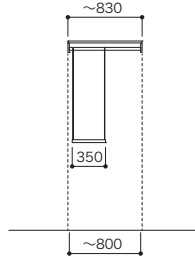

シャツトレイ

※他にも多数ラインナップしております。

Set Plan

ノエル3セットプラン

シンプル&リーズナブルプラン、プラスアップパーツで機能性をもたせたプランです。
お部屋の間取りに合わせて、好みのプランをお選びください。

パーツ共通情報	部材入数:1入	設計価格単位:セット	寸法単位:mm
プラン共通事項	高さ設定:1990mm		

カラーバリエーションについて

セット品番の■には、色記号が入ります。
ご注文の際は、色記号をご記入ください。
※セット品番の■と、パーツ品番の■は同じ色記号になります。

※プランは両壁納めの場合のプラン設定です。

— : 棚板・フリーカット棚板・コーナー棚板(固定) ≡ : 棚板・コーナー棚板(可動) ⇨ : 網棚(可動)
▼ 天板継ぎ位置

間口 3尺 ~830 パイプ2段

奥行 450

セット品番	AA000005 ■		
プラン合計	25,400円(税込 27,940円)		
パーツ	品番	設計価格	数量
天板	N3TT-D4W09-■-A	7,900円	1
ショート側板	N3SG-D4H01-■-A	4,700円	2
ハンガーパイプ	N3SP-L08-A	2,000円	1
フックハンガー	N3BP-L04-A	6,100円	1