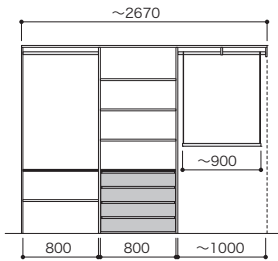

間口 6尺 1451~1720 パイプ+棚板+引出し

セット品番 AA001378 ■

プラン合計	155,900円(税込 171,490円)		
パーツ	品番	設計価格	数量
天板	N3TT-D4W18-■-A	12,000円	1
ショート側板	N3SG-D4H01-■-A	4,700円	1
側板	N3TG-D4H19-■-A	9,700円	1
仕切板	N3TS-D4H19-■-A	13,500円	2
棚板(可動・固定兼用)	N3TA-D4W04-■-A	3,500円	2
棚板(可動・固定兼用)	N3TA-D4W06-■-A	4,200円	4
ハンガーパイプ	N3SP-L04-A	1,700円	1
ハンガーパイプ	N3SP-L06-A	1,800円	1
フックハンガー	N3BP-L06-A	6,200円	1
フレイム引出し 2段	N3F2-D4W06-■	34,500円	2

セット品番 AA030722 ■

プラン合計	194,000円(税込 213,400円)		
品番	設計価格	数量	
N3TT-D6W18-■-A	16,000円	1	
N3SG-D6H01-■-A1	5,200円	1	
N3TG-D6H19-■-A1	11,300円	1	
N3TS-D6H19-■-A1	15,800円	2	
N3TA-D6W04-■-A1	4,100円	2	
N3TA-D6W06-■-A1	5,000円	4	
N3SP-L04-A	1,700円	1	
N3SP-L06-A	1,800円	1	
N3BP-L06-A	6,200円	1	
N3F2-D6W06-■	46,000円	2	

間口 9尺 1971~2670 パイプ+棚板+引出し

セット品番 AA002996 ■

プラン合計	174,400円(税込 191,840円)		
パーツ	品番	設計価格	数量
天板	N3TT-D4W27-■-A	19,200円	1
ショート側板	N3SG-D4H01-■-A	4,700円	1
側板	N3TG-D4H19-■-A	9,700円	1
仕切板	N3TS-D4H19-■-A	13,500円	2
棚板(可動・固定兼用)	N3TA-D4W08-■-A	4,700円	6
ハンガーパイプ	N3SP-L08-A	2,000円	1
ハンガーパイプ	N3SP-L10-A	3,200円	1
フックハンガー	N3BP-L10-A	6,800円	1
フレイム引出し 2段	N3F2-D4W08-■	36,800円	2