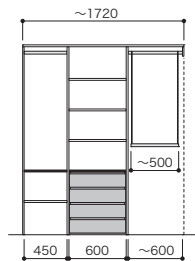

間口 6尺 1451~1720 パイプ+棚板+引出し

セット品番 AA001378 ■

プラン合計	155,900円(税込 171,490円)		
パーツ	品番	設計価格	数量
天板	N3TT-D4W18-■-A	12,000円	1
ショート側板	N3SG-D4H01-■-A	4,700円	1
側板	N3TG-D4H19-■-A	9,700円	1
仕切板	N3TS-D4H19-■-A	13,500円	2
棚板(可動・固定兼用)	N3TA-D4W04-■-A	3,500円	2
棚板(可動・固定兼用)	N3TA-D4W06-■-A	4,200円	4
ハンガーパイプ	N3SP-L04-A	1,700円	1
ハンガーパイプ	N3SP-L06-A	1,800円	1
フックハンガー	N3BP-L06-A	6,200円	1
フレイム引出し 2段	N3F2-D4W06-■	34,500円	2

セット品番 AA030722 ■

プラン合計	194,000円(税込 213,400円)		
品番	設計価格	数量	
N3TT-D6W18-■-A	16,000円	1	
N3SG-D6H01-■-A1	5,200円	1	
N3TG-D6H19-■-A1	11,300円	1	
N3TS-D6H19-■-A1	15,800円	2	
N3TA-D6W04-■-A1	4,100円	2	
N3TA-D6W06-■-A1	5,000円	4	
N3SP-L04-A	1,700円	1	
N3SP-L06-A	1,800円	1	
N3BP-L06-A	6,200円	1	
N3F2-D6W06-■	46,000円	2