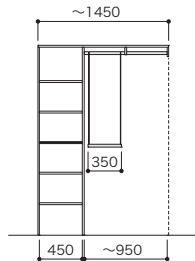

シャツトレイ

※他にも多数ラインナップしております。

Set Plan

ノエル3セットプラン

シンプル&リーズナブルプラン、プラスアップパーツで機能性をもたせたプランです。
お部屋の間取りに合わせて、好みのプランをお選びください。

パーツ共通情報	部材入数:1入	設計価格単位:セット	寸法単位:mm
プラン共通事項	高さ設定:1990mm		

カラーバリエーションについて

セット品番の■には、色記号が入ります。
ご注文の際は、色記号をご記入ください。
※セット品番の■と、パーツ品番の■は同じ色記号になります。

※プランは両壁納めの場合のプラン設定です。

— : 棚板・フリーカット棚板・コーナー棚板(固定) ≡ : 棚板・コーナー棚板(可動) ⇨ : 網棚(可動)
▼ 天板継ぎ位置

間口 3尺 ~830 パイプ2段

奥行 450

セット品番	AA000005 ■		
プラン合計	25,400円(税込 27,940円)		
パーツ	品番	設計価格	数量
天板	N3TT-D4W09-■-A	7,900円	1
ショート側板	N3SG-D4H01-■-A	4,700円	2
ハンガーパイプ	N3SP-L08-A	2,000円	1
フックハンガー	N3BP-L04-A	6,100円	1

奥行 600

セット品番	AA030701 ■		
プラン合計	27,400円(税込 30,140円)		
品番	設計価格	数量	
N3TT-D6W09-■-A	8,900円	1	
N3SG-D6H01-■-A1	5,200円	2	
N3SP-L08-A	2,000円	1	
N3BP-L04-A	6,100円	1	

間口 4.5尺(1.5M) 901~1450 パイプ2段+棚板

セット品番 AA005587 ■

プラン合計	64,900円(税込 71,390円)		
パーツ	品番	設計価格	数量
天板	N3TT-D4W14-■-A	10,200円	1
ショート側板	N3SG-D4H01-■-A	4,700円	1
側板	N3TG-D4H19-■-A	9,700円	1
仕切板	N3TS-D4H19-■-A	13,500円	1
棚板(可動・固定兼用)	N3TA-D4W04-■-A	3,500円	5
ハンガーパイプ	N3SP-L10-A	3,200円	1
フックハンガー	N3BP-L04-A	6,100円	1