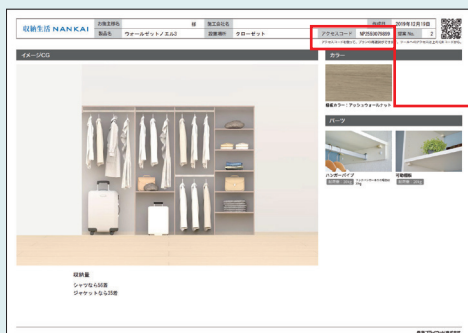

STEP 1
カタログに掲載しているご希望の「セット品番」を確認します。

STEP 2
「セット品番からプランを検索」欄に、該当のセット品番を入力します。

STEP 3
プランが表示され、提案書・図面・見積書をダウンロードできます。

FUNCTION 3 アクセスコードからプランを呼び出し、再プランセレクト

提案書(イメージCG)

「提案書」「図面」「見積書」に記載しているアクセスコードを呼び出して、再度プランを選び直すことができます。