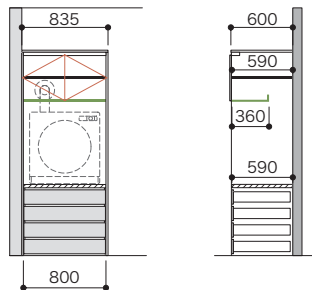

セット品番 **AY000004■**

プラン合計	190,800円(税込 209,880円)		
パーツ	品番	設計価格	数量
天板	N3TT-D6W09-■-A	8,400円	1
側板	N3TG-D6H19-■-A1	10,700円	1
エンド側板	N3EG-D6H19-■-A1	15,000円	1
重量用棚板	N3TAK-D6W08-■	16,400円	1
L型棚板	N3TAL-D3W08-■	8,900円	1
棚板	N3TA-D6W08-■-A1	5,500円	1
フレーム引出し 2段	N3F2-D6W08-■	46,000円	2
開戸	N3HD-W08XS-■	29,100円	1
開戸用フィラー材	N3HDF-■	4,800円	1

プラン共通事項	高さ設定: 1362mm	奥行設定: 600mm