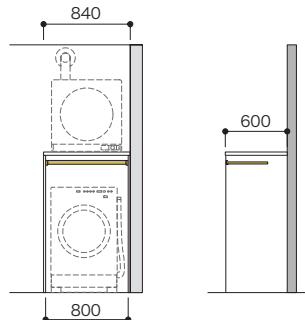

セット品番 **AY000005■**

プラン合計	75,100円(税込 82,610円)		
パーツ	品番	設計価格	数量
重量用天板	N3TTK-D6W08-■	13,300円	1
ミドルエンド側板2入	N3MEG-D6H13-■	41,600円	1
スライド式カウンター	N3SRC-D6W08-S	20,200円	1

365日。快適収納生活。

NANKAI PLYWOOD 南海プライウッド株式会社

本社 〒760-0067 香川県高松市松福町1-15-10
https://www.nankaiplywood.co.jp/

首都圏営業グループ	首都圏 第1チーム	TEL(087)825-3621	FAX(087)825-3645	西日本営業グループ	近畿営業チーム	TEL(087)825-3623	FAX(087)825-3647
	首都圏 第2チーム	TEL(087)825-3621	FAX(087)825-3645		中四国営業チーム	TEL(087)825-3624	FAX(087)825-3648
					九州営業チーム	TEL(087)825-3625	FAX(087)825-3649
東日本営業グループ	北海道・東北営業チーム	TEL(087)825-3632	FAX(087)825-3695	海外及び新規開拓営業グループ		TEL(087)825-3634	FAX(087)825-3649
	関東甲信越営業チーム	TEL(087)806-3660	FAX(087)825-3645				
	中部営業チーム	TEL(087)825-3622	FAX(087)825-3646				

■ 寸法単位: mm ■ 表示価格に施工費は含まれておりません。■ 製品改良のため、予告なく仕様を変更することがあります。ご了承ください。
■ 印刷物と実物では色味が異なる可能性があります。あらかじめご了承ください。

PP-RAT2404-00 発行 2024年 4月