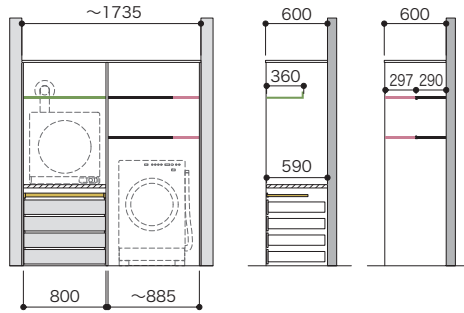

パーツ共通情報	設計価格単位: セット	寸法単位: mm
プラン共通事項	高さ設定: 1990mm	奥行設定: 600mm

**ご注文の際の注意** お選びいただくセット品番のプラスアップパーツの種類やカラーによっては生産に5営業日いただく場合があります。納期に関しては専用カタログのパーツラインナップページでご確認ください。**セット品番のパーツに☒マークを含まない場合は、在庫品と同様の納期になります。**

### セット品番 **AY000001■**

プラン合計	<b>210,300円(税込 231,330円)</b>		
パーツ	品番	設計価格	数量
天板	N3TT-D6W18-■-A	15,200円	1
側板	N3TG-D6H19-■-A1	10,700円	2
仕切板	N3TS-D6H19-■-A1	15,000円	1
背板パネル	N3OP-W36-■	6,800円	2
重量用棚板	N3TAK-D6W08-■	16,400円	1
L型棚板	N3TAL-D3W08-■	8,900円	1
棚板	N3TA-D3W09-■-A	4,900円	1
棚板	N3TA-D6W08-■-A1	5,500円	1
連結棚板	N3TAR-D3-■	5,400円	1
フレーム引出し 3段	N3F3-D6W08-■	69,000円	1
開戸	N3HD-W08S-■	30,200円	1
開戸用フィラー材	N3HDF-■	4,800円	1

### セット品番 **AY000003■**

プラン合計	<b>223,300円(税込 245,630円)</b>		
パーツ	品番	設計価格	数量
天板	N3TT-D6W18-■-A	15,200円	1
側板	N3TG-D6H19-■-A1	10,700円	2
仕切板	N3TS-D6H19-■-A1	15,000円	1
背板パネル	N3OP-W36-■	6,800円	2
重量用棚板	N3TAK-D6W08-■	16,400円	1
L型棚板	N3TAL-D3W08-■	8,900円	1
棚板	N3TA-D3W09-■-A	4,900円	2
連結棚板	N3TAR-D3-■	5,400円	2
フレーム引出し 2段	N3F2-D6W08-■	46,000円	2
スライド式カウンター	N3SRC-D6W08-S	20,200円	1

プラン共通事項	高さ設定: 1362mm	奥行設定: 600mm
---------	--------------	-------------