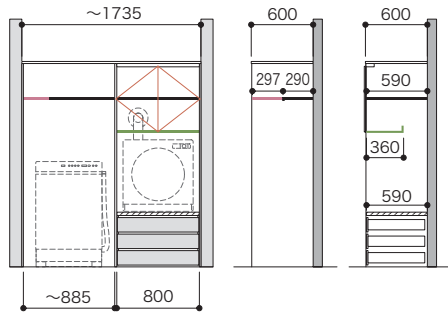

セット品番 **AY000001■**

プラン合計	210,300円(税込 231,330円)		
パーツ	品番	設計価格	数量
天板	N3TT-D6W18-■-A	15,200円	1
側板	N3TG-D6H19-■-A1	10,700円	2
仕切板	N3TS-D6H19-■-A1	15,000円	1
背板パネル	N3OP-W36-■	6,800円	2
重量用棚板	N3TAK-D6W08-■	16,400円	1
L型棚板	N3TAL-D3W08-■	8,900円	1
棚板	N3TA-D3W09-■-A	4,900円	1
棚板	N3TA-D6W08-■-A1	5,500円	1
連結棚板	N3TAR-D3-■	5,400円	1
フレーム引出し 3段	N3F3-D6W08-■	69,000円	1
開戸	N3HD-W08S-■	30,200円	1
開戸用フィラー材	N3HDF-■	4,800円	1