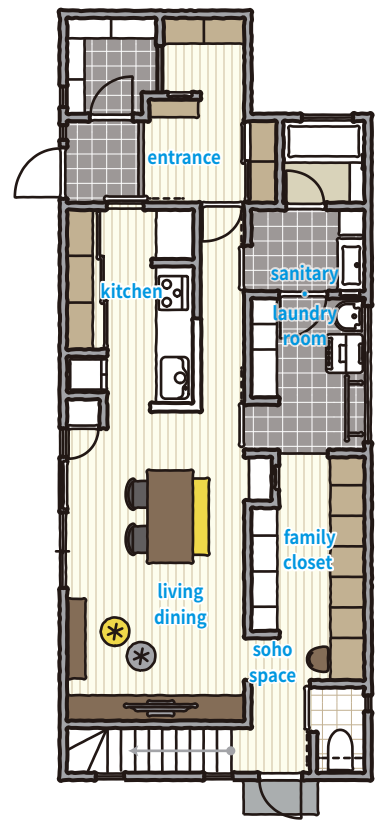

NANKAI PLYWOOD

NAGOYA SHOWROOM

名古屋ショールームOPEN!

365日。
快適収納生活へ。

快適な収納で 暮らしの ストレスがない 家づくりを応援!

家族が協力して家事をする共家事(ともかじ)ホームをコンセプトに、家事動線や生活動線を考えた間取りや、暮らしのストレスを減らすための片づけ収納ノウハウを取り入れ、新築後のストレスを減らす家づくりに役立つ体感型ショールームをつくりました。収納にお悩みの方、どこから考えれば良いのかわからない方、まずはショールームへお越しください!