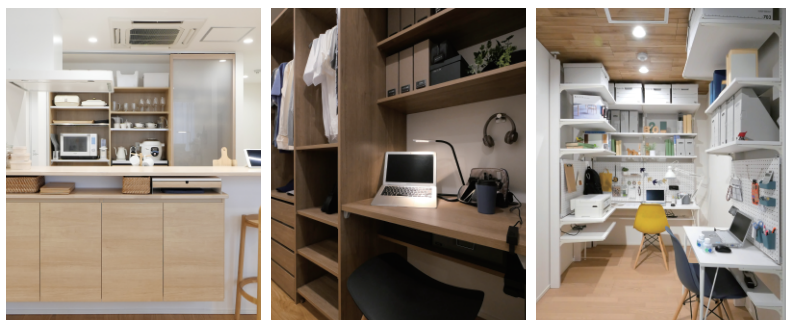

# OSAKA SHOWROOM

## 快適な収納で暮らしのストレスがない家づくりを応援！ 悩みを解決する体感型ショールーム。

家族が協力して家事をする共家事（ともかじ）ホームをコンセプトに、家事動線・生活動線を考えた間取りや、暮らしのストレスを減らすための片づけ収納ノウハウと新しい生活様式を取り入れ、新築後のストレスを減らし安心・安全の家づくりに役立つ体感型ショールームをつくりました。是非ともショールームへお越しください！