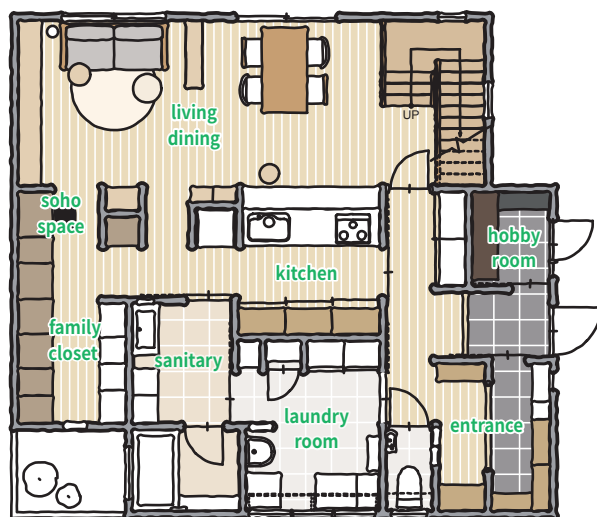

家ごと、まるごと。収納生活ブランド。

OSAKA SHOWROOM

快適な収納で暮らしのストレスがない家づくりを応援！ 悩みを解決する体感型ショールーム。

家族が協力して家事をする共家事（ともかじ）ホームをコンセプトに、家事動線・生活動線を考えた間取りや、暮らしのストレスを減らすための片づけ収納ノウハウと新しい生活様式を取り入れ、新築後のストレスを減らし安心・安全の家づくりに役立つ体感型ショールームをつくりました。是非ともショールームへお越しください！

展示製品ラインナップ

- | | | |
|--|----------------------|------------------|
| ■ 収納材
アートランバーリフ / リビマス / アームハンク棚柱SS /
ウォールゼットエノーク2 / ウォールゼットノエル3 /
ウォールゼットムーブ4 / 固定棚板セット / アドキューブ
/ サニタトイレ収納ボックス / シンプルアルミ棚柱 /
シンプルステン棚柱 / ステンレス棚柱 / ステンラダー
棚受 / 中段セット / 枕棚セット / トイレ上部収納 / フリモ
/ シェフモ / フィクサス / ラクエル / ランバーシリーズ | ■ インテリア造作材
化粧用下地壁 | ■ スライドドア
グッドア |
| | ■ 天井材
シエロシーリング | ■ 階段
ルミスト |