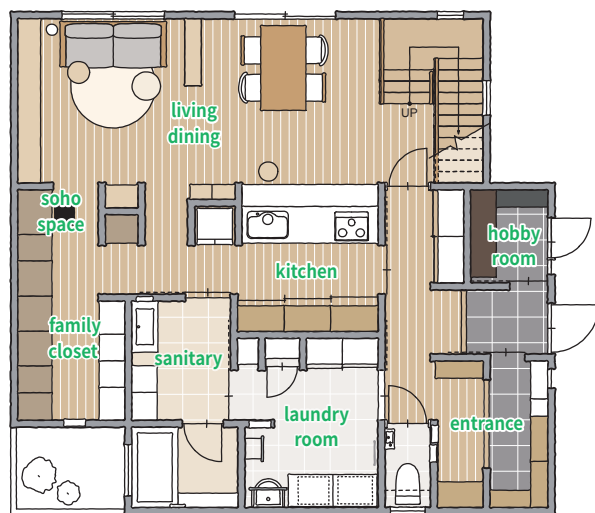

365日。快適収納生活へ。

information

【営業時間】平日午前10時00分～午後5時00分 [休館日] 土日・および祝日

完全予約制

【アクセス情報】大阪府大阪市中央区道修町3-4-11新芝川ビル4階

地下鉄御堂筋線「淀屋橋」駅11番出口より徒歩3分 / 地下鉄御堂筋線「本町」駅1番出口より徒歩7分 / 地下鉄堺筋線「北浜」駅6番出口より徒歩7分

【ご予約・お問い合わせ】※完全予約制のため、弊社営業担当者までご予約のうえ、お越しください。