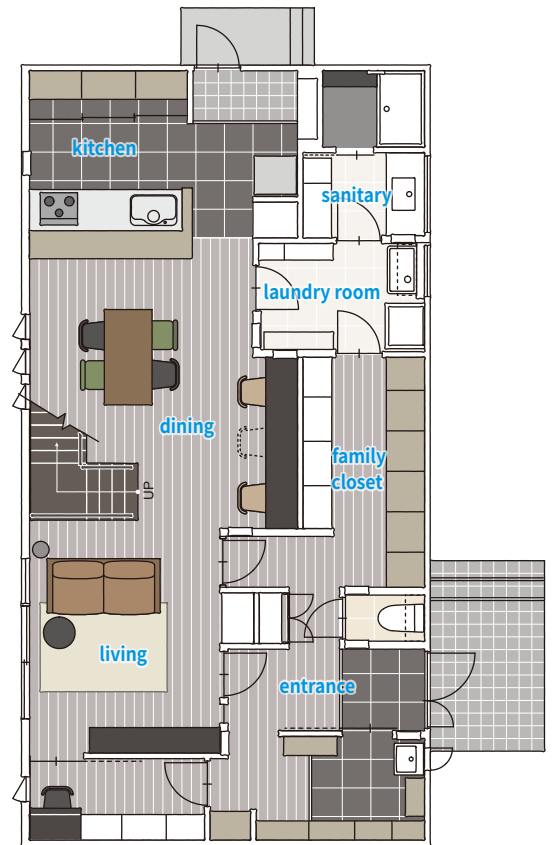

NANKAI PLYWOOD
TOKYO SHOWROOM

東京ショールーム

365日。
快適収納生活へ。

快適な収納で 暮らしの ストレスがない 家づくりを応援!

家族が協力して家事をする共家事(ともかじ)ホームをコンセプトに、家事動線や生活動線を考えた間取りや、暮らしのストレスを減らすための片づけ収納ノウハウと新しい生活様式を取り入れ、新築後のストレスを減らし安心・安全の家づくりに役立つ体感型ショールームをつくりました。是非ともショールームへお越しください!