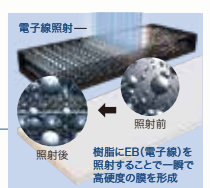

長期使用にも耐えられる、EBテクノロジーを用いたEBコート仕様。傷つきにくく、食器の出し入れも安心して行なえます。