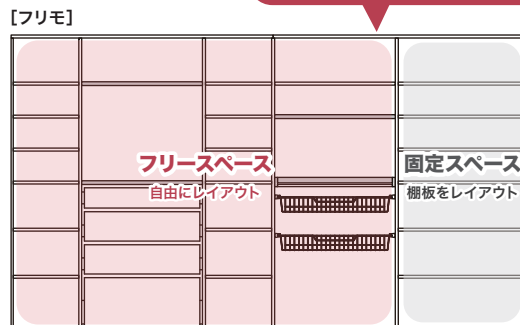

毎日の料理で使用するゾーンとストック類ゾーンを分けることで、**目的別に整理できます。**

扉を全開にして使用できるので、キッチン家電や調理用品が見やすく、**家事効率が向上します。**

料理をしていない時

扉:全閉

生活感の出やすいキッチン家電や食器類・ストック類など、**すべて隠せます。**

## あなたに合わせたプランニングが可能。

収納物の大きさに合わせて、自由にレイアウトできます。

自由なレイアウトで、あなたに合った収納を実現します。

プラン全面に設置