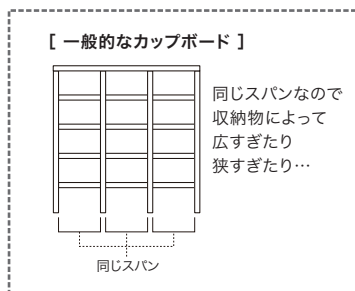

毎日の料理で使用するゾーンとストック類ゾーンを分けることで、**目的別に整理できます。**

扉を全開にして使用できるので、キッチン家電や調理用品が見やすく、**家事効率が向上します。**

料理をしていない時

扉:全閉

生活感の出やすいキッチン家電や食器類・ストック類など、**すべて隠せます。**

## あなたに合わせたプランニングが可能。

収納物の大きさに合わせて、自由にレイアウトできます。

自由なレイアウトで、あなたに合った収納を実現します。

プラン全面に設置