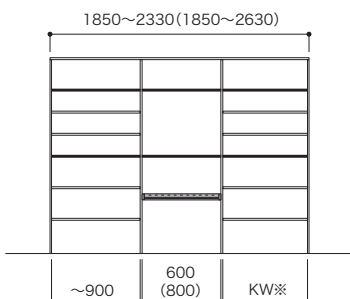

7.5尺 (1850~2330)

セット品番 AC000221■

フリモ合計	204,200円(税込 224,620円)		
パーツ	品番	設計価格	数量
天板	N3TT-D4W27-■-A	21,200円	1
側板	N3TG-D4H19-■-A	10,700円	2
仕切板	N3TS-D4H19-■-A	14,900円	2
棚板(可動・固定兼用)	FTA-D4W06-■-A	4,800円	2
棚板(可動・固定兼用)	FTA-D4W08-■-A	5,300円	6
棚板(可動・固定兼用)	FTA-D4W09-■-A	7,000円	6
重量用棚受セット	N3JT-D4W06-S	5,100円	1
スライドテーブル	N3SR-D4W06-S	43,300円	1

9尺 (1850~2630)

セット品番 AC000433■

フリモ合計	216,700円(税込 238,370円)		
パーツ	品番	設計価格	数量
天板	N3TT-D4W27-■-A	21,200円	1
側板	N3TG-D4H19-■-A	10,700円	2
仕切板	N3TS-D4H19-■-A	14,900円	2
棚板(可動・固定兼用)	FTA-D4W08-■-A	5,300円	2
棚板(可動・固定兼用)	FTA-D4W09-■-A	7,000円	12
重量用棚受セット	N3JT-D4W08-S	5,500円	1
スライドテーブル	N3SR-D4W08-S	44,200円	1