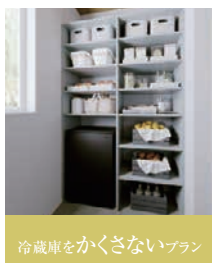

冷蔵庫をかくさないプラン

【フリモ】 本体カラー：パールグレー

フリモ合計		95,600円 (税込105,160円)	
フリモ	パーツ	品番	設計価格 数量
	天板	N3TT-D4W14-■-A	11,300円 1
	側板	N3TG-D4H19-■-A	10,700円 2
	仕切板	N3TS-D4H19-■-A	14,900円 1
	棚板(可動・固定兼用)	FTA-D4W06-■-A	4,800円 10