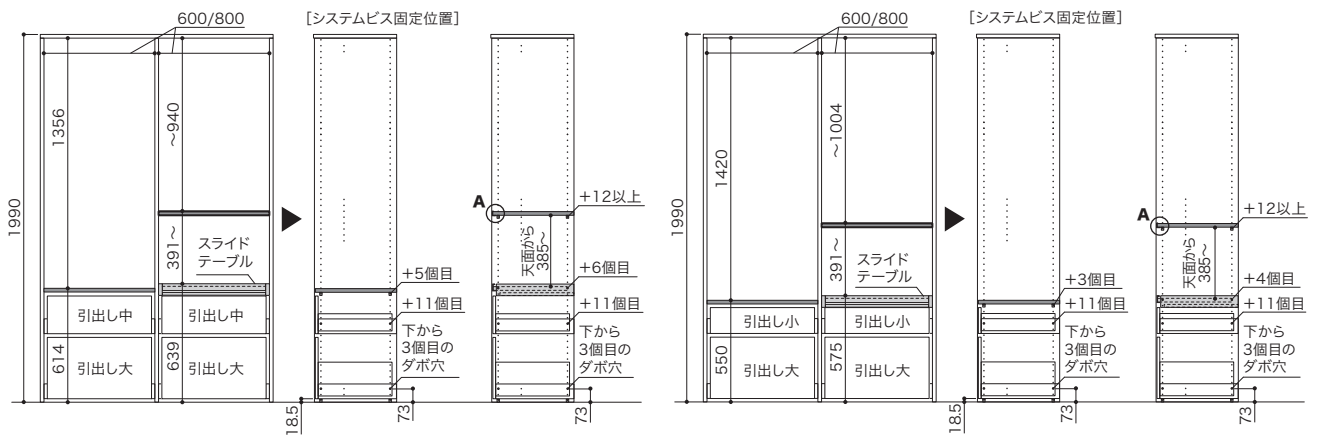

設置位置イメージ

■ 各棚板(固定) / ■ 棚板(固定)+コ型カバーまたは耐熱・耐汚棚

■ 引出し・スライドテーブル