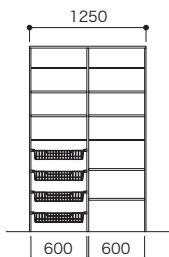

冷蔵庫をかくさないプラン

フリモ合計		213,600円 (税込234,960円)	
フリモ	パーツ	品番	設計価格 数量
	天板	N3TT-D4W14-■-A	11,300円 1
	側板	N3TG-D4H19-■-A	10,700円 2
	仕切板	N3TS-D4H19-■-A	14,900円 1
	棚板(可動・固定兼用)	FTA-D4W06-■-A	4,800円 10
	バスケット	N3BS-D4W06-ST	29,500円 4