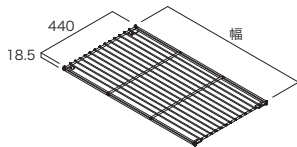

PARTS LINEUP

フリモ パーツラインナップ

Plus Up Parts プラスアップパーツ

棚板(可動・固定兼用) **RENEWAL** 樹脂金具(可動用)と可動棚受ストッパーの2つのパーツを1つのパーツに集約し更に意匠性を高めました。

可動用は側面に△の刻印があります。

カラー	幅	コード	品番	入数	設計価格
シェルホワイト	450	11508804	FTA-D4W04-LW-A	1セット	4,000円(税込 4,400円)/セット
	600	11508805	FTA-D4W06-LW-A		4,800円(税込 5,280円)/セット
	800	11508806	FTA-D4W08-LW-A		5,300円(税込 5,830円)/セット
	900	11508807	FTA-D4W09-LW-A		7,000円(税込 7,700円)/セット
ブライトウォールナット	450	11508808	FTA-D4W04-IJ-A		4,000円(税込 4,400円)/セット
	600	11508809	FTA-D4W06-IJ-A		4,800円(税込 5,280円)/セット
	800	11508810	FTA-D4W08-IJ-A		5,300円(税込 5,830円)/セット
	900	11508811	FTA-D4W09-IJ-A		7,000円(税込 7,700円)/セット
アッシュウォールナット	450	11508812	FTA-D4W04-AJ-A		4,000円(税込 4,400円)/セット
	600	11508813	FTA-D4W06-AJ-A		4,800円(税込 5,280円)/セット
	800	11508814	FTA-D4W08-AJ-A		5,300円(税込 5,830円)/セット
	900	11508815	FTA-D4W09-AJ-A		7,000円(税込 7,700円)/セット
パールグレー	450	11508816	FTA-D4W04-PG-A		4,000円(税込 4,400円)/セット
	600	11508817	FTA-D4W06-PG-A		4,800円(税込 5,280円)/セット
	800	11508818	FTA-D4W08-PG-A		5,300円(税込 5,830円)/セット
	900	11508819	FTA-D4W09-PG-A		7,000円(税込 7,700円)/セット
ダークグレー	450	11508820	FTA-D4W04-DG-A		4,000円(税込 4,400円)/セット
	600	11508821	FTA-D4W06-DG-A		4,800円(税込 5,280円)/セット
	800	11508822	FTA-D4W08-DG-A		5,300円(税込 5,830円)/セット
	900	11508823	FTA-D4W09-DG-A		7,000円(税込 7,700円)/セット

耐熱・耐汚棚(可動・固定兼用) **RENEWAL** 樹脂金具(可動用)と可動棚受ストッパーの2つのパーツを1つのパーツに集約し更に意匠性を高めました。

カラー	幅	コード	品番	入数	設計価格
シルバー	450	11508824	FTNO-D4W04-A	1セット	9,000円(税込 9,900円)/セット
	600	11508825	FTNO-D4W06-A		10,500円(税込 11,550円)/セット
	800	11508826	FTNO-D4W08-A		13,400円(税込 14,740円)/セット

- 厚さは、コ型カバーを含むと24.5mmになります。
- 樹脂金具(パールグレー色)が同梱されています。

重量用棚受セット 電子レンジ・電子オーブンレンジ、または重量物(21~30kg)を載せる場合にご使用ください。