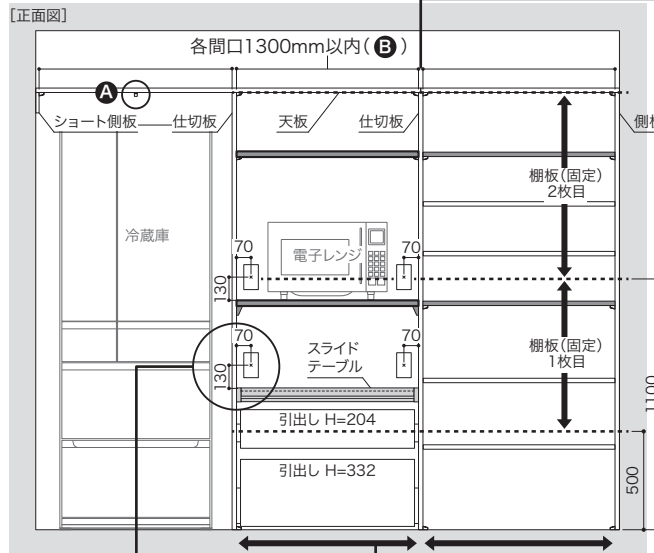

コンセント位置について

図を参考に電源線を配線してください。

注意

コンセントの取り付け・結線は必ず電気工事が行ってください。

間口カットについて

網棚、バスケット、引出し、スライドテーブルを設置する列は間口カットができません。

躯体準備

- ●施工前に躯体の垂直・直角を確認し、不陸のないように床面を平滑にしてください。
- ●躯体の垂直・直角、床面の水平が取れていないと、各棚板の可動に影響が出ますのでご注意ください。
- ●床面にバインドビスL=16で固定するため12mm厚以上のフローリングなどを用いて施工を行なってください。
- ●本製品は以下の場所に下地補強が必要です。それぞれビス取り付け位置に補強桟木や12mm厚以上の合板(現場調達)を設置してください。

: 基本の下地補強位置 / : 設置場所・プランニングにより必要な下地補強位置

注意

本体は必ず壁面・床面、または下地補強済みの躯体に固定してください。壁面の下地処理が不十分だと転倒・脱落の原因となります。