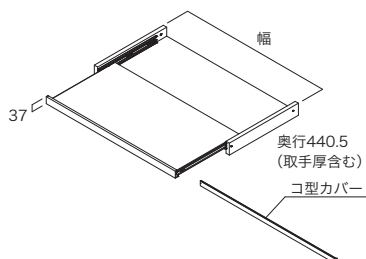

スライドテーブル

カラー	幅	コード	品番	入数	設計価格
シルバー	600	11508592	N3SR-D4W06-S	1セット	43,300円(税込 47,630円)/セット
	800	11508593	N3SR-D4W08-S		44,200円(税込 48,620円)/セット

※コ型カバー同梱(スライドテーブル設置場所の上の棚板(固定)に取り付けます。)

使用上の注意 加熱調理機器や蒸気が発生する家電製品を使用する場合は、必ずスライドテーブルを引き出してご使用ください。

NG スライドテーブル上で使用できない機器 ※必ず「[フリモ](#)」から取り出してご使用ください。

- ●ホームベーカリー ●ホットプレート ●IH調理器 ●ガス炊飯器 ●グリル鍋 ●カセットコンロ

バスケット