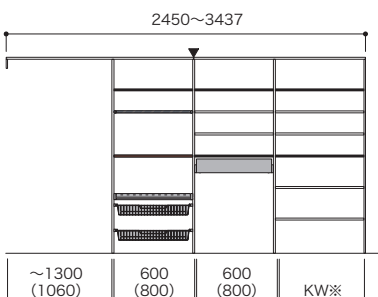

10.5尺 (2450～3437)

セット品番 **AC002588■**

フリモ合計	331,600円(税込 364,760円)		
パーツ	品番	設計価格	数量
天板	N3TT-D4W18-■-A	13,200円	1
天板	N3TT-D4W19-■-A	13,600円	1
ショート側板	N3SG-D4H01-■-A	5,200円	1
側板	N3TG-D4H19-■-A	10,700円	1
仕切板	N3TS-D4H19-■-A	14,900円	3
棚板(可動・固定兼用)	FTA-D4W06-■-A	4,800円	5
棚板(可動・固定兼用)	FTA-D4W09-■-A	7,000円	6
耐熱・耐汚損(可動・固定兼用)	FTNO-D4W06-A	10,500円	1
重量用棚受セット	N3JT-D4W06-S	5,100円	1
網棚(可動・固定兼用)	FTAM-D4W06	23,100円	1
キッチン収納用引出し	N3HS-D4W06-■	37,200円	1
スライドテーブル	N3SR-D4W06-S	43,300円	1
バスケット	N3BS-D4W06-ST	29,500円	2

12尺 (2450～3437)

セット品番 **AC002523■**

フリモ合計	351,000円(税込 386,100円)		
パーツ	品番	設計価格	数量
天板	N3TT-D4W18-■-A	13,200円	1
天板	N3TT-D4W19-■-A	13,600円	1
ショート側板	N3SG-D4H01-■-A	5,200円	1
側板	N3TG-D4H19-■-A	10,700円	1
仕切板	N3TS-D4H19-■-A	14,900円	3
棚板(可動・固定兼用)	FTA-D4W08-■-A	5,300円	5
棚板(可動・固定兼用)	FTA-D4W09-■-A	7,000円	6
耐熱・耐汚損(可動・固定兼用)	FTNO-D4W08-A	13,400円	1
重量用棚受セット	N3JT-D4W08-S	5,500円	1
網棚(可動・固定兼用)	FTAM-D4W08	24,400円	1
キッチン収納用引出し	N3HS-D4W08-■	37,400円	1
スライドテーブル	N3SR-D4W08-S	44,200円	1
バスケット	N3BS-D4W08-ST	35,100円	2

上記各プランに
組み合わせ可能な
収納扉【グッドア】

グッドア合計 **676,300円(税込 743,930円)**

タイプ	パーツ	設計価格	数量
引違戸4枚	扉本体(4枚)	435,800円	1
	上下レール	214,700円	1
	木質たて枠(2本)	25,800円	1

■表示価格に施工費は含まれておりません。