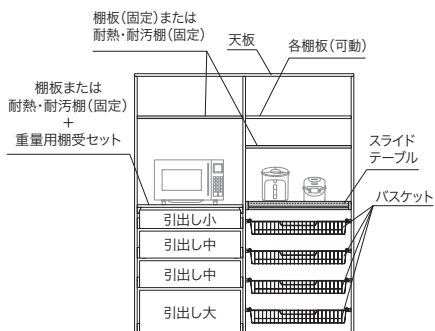

耐荷重の目安値

下記は耐荷重の目安値であり保証値ではありません。

パーツ	耐荷重の目安値
天板 (1300mm以内)	30kg
棚板 (固定)	20kg
耐熱・耐汚棚 (可動・固定兼用)	450・600・800mm 20kg
網棚 (可動・固定兼用)	450・600・800mm 20kg
棚板または耐熱・耐汚棚 (固定) + 重量用棚受セット	30kg
棚板 (可動)・スライドテーブル	20kg
引出し 小・中 (1段目~3段目)	引出し1段あたり 10kg
引出し 大 (4段目=最下段)	引出し1段あたり 20kg
バスケット	バスケット1段あたり 5kg