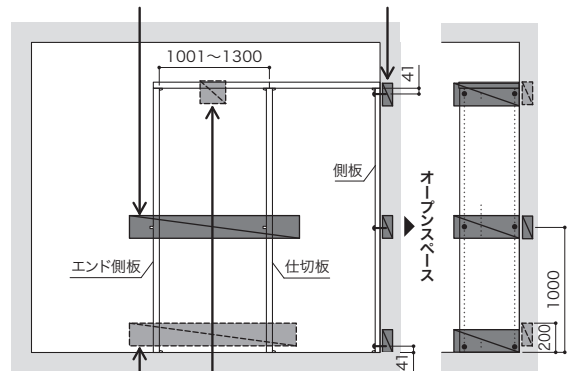

片側オープン

仕切板・エンド側板の樹脂金具固定位置 側板・ショート側板のビス固定位置
※下地補強は床面から約1000mmの位置に設置します。

- ⊕ 1列の間口が1000mmを超える場合
- ⊕ 仕切板・エンド側板を床面に固定できない場合
  ※下地補強は床面から200mm以内の位置に設置してください。

※図は説明のため、側板・ショート側板・エンド側板・仕切板・天板のみを表示しています。 ※図の寸法は高さ方向のカットがない場合の数値です。