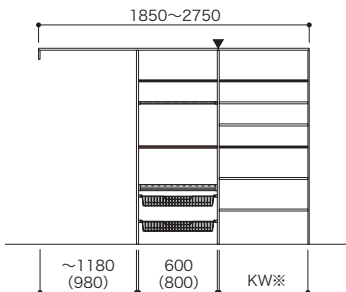

7.5尺 (1850~2750)

セット品番 **AC002585**

フリモ合計	258,400円(税込 284,240円)		
パーツ	品番	設計価格	数量
天板	N3TT-D4W14-■-A	11,300円	1
天板	N3TT-D4W19-■-A	13,600円	1
ショート側板	N3SG-D4H01-■-A	5,200円	1
側板	N3TG-D4H19-■-A	10,700円	1
仕切板	N3TS-D4H19-■-A	14,900円	2
棚板(可動・固定兼用)	FTA-D4W06-■-A	4,800円	1
棚板(可動・固定兼用)	FTA-D4W09-■-A	7,000円	6
耐熱・耐汚棚(可動・固定兼用)	FTNO-D4W06-A	10,500円	1
重量用棚受セット	N3JT-D4W06-S	5,100円	1
網棚(可動・固定兼用)	FTAM-D4W06	23,100円	1
スライドテーブル	N3SR-D4W06-S	43,300円	1
バスケット	N3BS-D4W06-ST	29,500円	2

9尺 (1850~2750)

セット品番 **AC000473**

フリモ合計	275,600円(税込 303,160円)		
パーツ	品番	設計価格	数量
天板	N3TT-D4W14-■-A	11,300円	1
天板	N3TT-D4W19-■-A	13,600円	1
ショート側板	N3SG-D4H01-■-A	5,200円	1
側板	N3TG-D4H19-■-A	10,700円	1
仕切板	N3TS-D4H19-■-A	14,900円	2
棚板(可動・固定兼用)	FTA-D4W08-■-A	5,300円	1
棚板(可動・固定兼用)	FTA-D4W09-■-A	7,000円	6
耐熱・耐汚棚(可動・固定兼用)	FTNO-D4W08-A	13,400円	1
重量用棚受セット	N3JT-D4W08-S	5,500円	1
網棚(可動・固定兼用)	FTAM-D4W08	24,400円	1
スライドテーブル	N3SR-D4W08-S	44,200円	1
バスケット	N3BS-D4W08-ST	35,100円	2

上記各プランに
組み合わせ可能な
収納扉【グッドア】

グッドア合計 **498,700円(税込 548,570円)**

タイプ	パーツ	設計価格	数量
引違戸3枚	扉本体(3枚)	327,000円	1
	上下レール	151,500円	1
	木質たて枠(2本)	20,200円	1