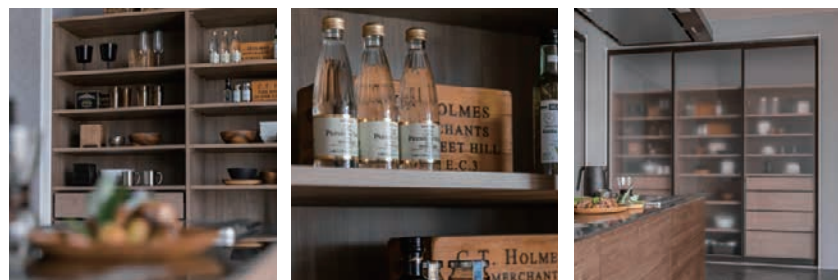

## 棚板と引出しだけのシンプルなカップボード。

棚板と引出しを多く使ったシンプルプランで、

食器や食材ストックをたっぷり収納できるカップボードです。

お気に入りのグラスやお皿から細々した食材までを収納可能です。

冷蔵庫をかくさないプラン

セット品番

**AC002580IJ**

カップボード