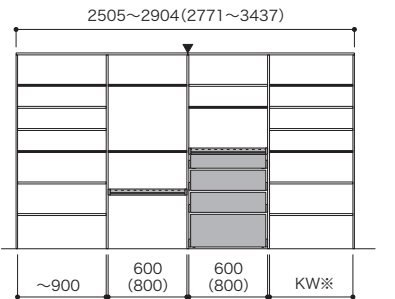

SET PLAN LISTS

セットプランリスト

パーツ共通情報 部材入数:1入 | 設計価格単位:セット | 寸法単位:mm

フリモ補足情報 高さ/奥行設定:1990/450mm | ( )内:プランの対応幅

※KW(固定スペース幅) = $\frac{\text{枠外幅(UW)} - 50}{\text{扉枚数}}$ mm

グッドアはフレーム:シルバーでの価格です。

ご注文の際の注意点 フリモは、お選びいただくセット品番のプラスアップパーツの種類やカラーによっては生産に15営業日いただく場合があります。納期に関してはパーツラインナップページでご確認ください。
セット品番のパーツに☑マークを含まない場合は、在庫品と同様の納期になります。
グッドアは、生産に10営業日いただきます。

カラーバリエーションについて

セット品番の■には、色記号が入ります。ご注文の際は、色記号をご記入ください。
※セット品番の■と、パーツ品番の■は同じ色記号になります。
☑セット品番にグッドアは含まれておりません。

色記号	LW	IJ	AJ	PG	DG
色名	シェルホワイト	ブライトウォールナット	アッシュウォールナット	パールグレー	ダークグレー

—:耐熱・耐汚棚(固定)   —:網棚(可動)   —:棚板(可動)   —:棚板(固定)   ▼:天板継ぎ位置

10.5尺~12尺 (W2450~3650) フリモ4列プラン 冷蔵庫収納なし (引違戸4枚)

12尺 (2771~3650)

フリモ合計	260,900円(税込 286,990円)		
パーツ	品番	設計価格	数量
天板	N3TT-D4W18-■-A	13,200円	1
天板	N3TT-D4W19-■-A	13,600円	1
側板	N3TG-D4H19-■-A	10,700円	2
仕切板	N3TS-D4H19-■-A	14,900円	3
棚板(可動・固定兼用)	FTA-D4W09-■-A	7,000円	24

10.5尺 (2505~3304)

フリモ合計	276,500円(税込 304,150円)		
パーツ	品番	設計価格	数量
天板	N3TT-D4W18-■-A	13,200円	2
天板	—	—	—
側板	N3TG-D4H19-■-A	10,700円	2
仕切板	N3TS-D4H19-■-A	14,900円	3
棚板(可動・固定兼用)	FTA-D4W06-■-A	4,800円	2
棚板(可動・固定兼用)	FTA-D4W09-■-A	7,000円	18
重量用棚受セット	N3JT-D4W06-S	5,100円	1
スライドテーブル	N3SR-D4W06-S	43,300円	1

12尺 (2771~3570)

フリモ合計	279,200円(税込 307,120円)		
パーツ	品番	設計価格	数量
天板	N3TT-D4W18-■-A	13,200円	1
天板	N3TT-D4W19-■-A	13,600円	1
側板	N3TG-D4H19-■-A	10,700円	2
仕切板	N3TS-D4H19-■-A	14,900円	3
棚板(可動・固定兼用)	FTA-D4W08-■-A	5,300円	2
棚板(可動・固定兼用)	FTA-D4W09-■-A	7,000円	18
重量用棚受セット	N3JT-D4W08-S	5,500円	1
スライドテーブル	N3SR-D4W08-S	44,200円	1

10.5尺 (2505~2904)

フリモ合計	437,200円(税込 480,920円)		
パーツ	品番	設計価格	数量
天板	N3TT-D4W14-■-A	11,300円	1
天板	N3TT-D4W18-■-A	13,200円	1
側板	N3TG-D4H19-■-A	10,700円	2
仕切板	N3TS-D4H19-■-A	14,900円	3
棚板(可動・固定兼用)	FTA-D4W06-■-A	4,800円	4
棚板(可動・固定兼用)	FTA-D4W08-■-A	5,300円	6
棚板(可動・固定兼用)	FTA-D4W09-■-A	7,000円	6
重量用棚受セット	N3JT-D4W06-S	5,100円	1
キッチン収納用引出し	N3HS-D4W06-■	37,200円	1
キッチン収納用引出し	N3HM-D4W06-■	37,800円	2
キッチン収納用引出し	N3HL-D4W06-■	49,100円	1
スライドテーブル	N3SR-D4W06-S	43,300円	2

12尺 (2771~3437)

フリモ合計	454,600円(税込 500,060円)		
パーツ	品番	設計価格	数量
天板	N3TT-D4W18-■-A	13,200円	2
天板	—	—	—
側板	N3TG-D4H19-■-A	10,700円	2
仕切板	N3TS-D4H19-■-A	14,900円	3
棚板(可動・固定兼用)	FTA-D4W08-■-A	5,300円	4
棚板(可動・固定兼用)	FTA-D4W09-■-A	7,000円	12
重量用棚受セット	N3JT-D4W08-S	5,500円	1
キッチン収納用引出し	N3HS-D4W08-■	37,400円	1
キッチン収納用引出し	N3HM-D4W08-■	38,100円	2
キッチン収納用引出し	N3HL-D4W08-■	49,400円	1
スライドテーブル	N3SR-D4W08-S	44,200円	2

10.5尺 (2505~2904)

フリモ合計	525,000円(税込 577,500円)		
パーツ	品番	設計価格	数量
天板	N3TT-D4W14-■-A	11,300円	1
天板	N3TT-D4W18-■-A	13,200円	1
側板	N3TG-D4H19-■-A	10,700円	2
仕切板	N3TS-D4H19-■-A	14,900円	3
棚板(可動・固定兼用)	FTA-D4W06-■-A	4,800円	3
棚板(可動・固定兼用)	FTA-D4W08-■-A	5,300円	6
棚板(可動・固定兼用)	FTA-D4W09-■-A	7,000円	6
耐熱・耐汚棚(可動・固定兼用)	FTNO-D4W06-A	10,500円	1
重量用棚受セット	N3JT-D4W06-S	5,100円	1
網棚(可動・固定兼用)	FTAM-D4W06	23,100円	1
キッチン収納用引出し	N3HS-D4W06-■	37,200円	1
キッチン収納用引出し	N3HM-D4W06-■	37,800円	2
キッチン収納用引出し	N3HL-D4W06-■	49,100円	1
スライドテーブル	N3SR-D4W06-S	43,300円	2
バスケット	N3BS-D4W06-ST	29,500円	2

12尺 (2771~3437)

フリモ合計	557,300円(税込 613,030円)		
パーツ	品番	設計価格	数量
天板	N3TT-D4W18-■-A	13,200円	2
天板	—	—	—
側板	N3TG-D4H19-■-A	10,700円	2
仕切板	N3TS-D4H19-■-A	14,900円	3
棚板(可動・固定兼用)	FTA-D4W08-■-A	5,300円	3
棚板(可動・固定兼用)	FTA-D4W09-■-A	7,000円	12
耐熱・耐汚棚(可動・固定兼用)	FTNO-D4W08-A	13,400円	1
重量用棚受セット	N3JT-D4W08-S	5,500円	1
網棚(可動・固定兼用)	FTAM-D4W08	24,400円	1
キッチン収納用引出し	N3HS-D4W08-■	37,400円	1
キッチン収納用引出し	N3HM-D4W08-■	38,100円	2
キッチン収納用引出し	N3HL-D4W08-■	49,400円	1
スライドテーブル	N3SR-D4W08-S	44,200円	2
バスケット	N3BS-D4W08-ST	35,100円	2

上記各プランに
組み合わせ可能な
収納扉 [グッドア]

グッドア合計 676,300円(税込 743,930円)

タイプ	パーツ	設計価格	数量
引違戸4枚	扉本体(4枚)	435,800円	1
	上下レール	214,700円	1
	木質たて枠(2本)	25,800円	1