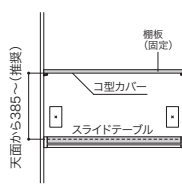

各パーツの幅サイズが固定のため、調整できません。引違戸(扉2枚)を設置する場合、左右2列は同じ幅サイズを設定してください。

**家電製品の設置条件**

【電子レンジ】

側板から仕切板、または仕切板から仕切板まで600mm以上、電子レンジを設置する棚板(固定)から上側の棚板(固定)まで524mm以上、間隔をあけてください。(推奨)

※電子レンジを設置する場合は、別途重量用棚受セットが必要です。

【その他家電】