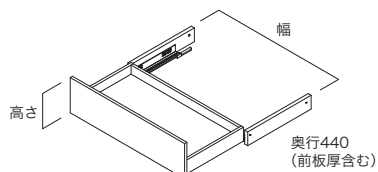

キッチン収納用引出し

【断面図】

カラー	高さ	幅	コード	品番	入数	設計価格
シェルホワイト	140	600	11508574	N3HS-D4W06-LW	1セット	37,200円(税込 40,920円)/セット
		800	11508575	N3HS-D4W08-LW		37,400円(税込 41,140円)/セット
	204	600	11508576	N3HM-D4W06-LW		37,800円(税込 41,580円)/セット
		800	11508577	N3HM-D4W08-LW		38,100円(税込 41,910円)/セット
	332	600	11508578	N3HL-D4W06-LW		49,100円(税込 54,010円)/セット
		800	11508579	N3HL-D4W08-LW		49,400円(税込 54,340円)/セット
ブライトウォールナット	140	600	11508580 受15	N3HS-D4W06-IJ		37,200円(税込 40,920円)/セット
		800	11508581 受15	N3HS-D4W08-IJ		37,400円(税込 41,140円)/セット
	204	600	11508582 受15	N3HM-D4W06-IJ		37,800円(税込 41,580円)/セット
		800	11508583 受15	N3HM-D4W08-IJ		38,100円(税込 41,910円)/セット
	332	600	11508584 受15	N3HL-D4W06-IJ		49,100円(税込 54,010円)/セット
		800	11508585 受15	N3HL-D4W08-IJ		49,400円(税込 54,340円)/セット
アッシュウォールナット	140	600	11508586 受15	N3HS-D4W06-AJ	37,200円(税込 40,920円)/セット	
		800	11508587 受15	N3HS-D4W08-AJ	37,400円(税込 41,140円)/セット	
	204	600	11508588 受15	N3HM-D4W06-AJ	37,800円(税込 41,580円)/セット	
		800	11508589 受15	N3HM-D4W08-AJ	38,100円(税込 41,910円)/セット	
	332	600	11508590 受15	N3HL-D4W06-AJ	49,100円(税込 54,010円)/セット	
		800	11508591 受15	N3HL-D4W08-AJ	49,400円(税込 54,340円)/セット	
パールグレー	140	600	11508783 受15	N3HS-D4W06-PG	37,200円(税込 40,920円)/セット	
		800	11508784 受15	N3HS-D4W08-PG	37,400円(税込 41,140円)/セット	
	204	600	11508785 受15	N3HM-D4W06-PG	37,800円(税込 41,580円)/セット	
		800	11508786 受15	N3HM-D4W08-PG	38,100円(税込 41,910円)/セット	
	332	600	11508787 受15	N3HL-D4W06-PG	49,100円(税込 54,010円)/セット	
		800	11508788 受15	N3HL-D4W08-PG	49,400円(税込 54,340円)/セット	
ダークグレー	140	600	11508789 受15	N3HS-D4W06-DG	37,200円(税込 40,920円)/セット	
		800	11508790 受15	N3HS-D4W08-DG	37,400円(税込 41,140円)/セット	
	204	600	11508791 受15	N3HM-D4W06-DG	37,800円(税込 41,580円)/セット	
		800	11508792 受15	N3HM-D4W08-DG	38,100円(税込 41,910円)/セット	
	332	600	11508793 受15	N3HL-D4W06-DG	49,100円(税込 54,010円)/セット	
		800	11508794 受15	N3HL-D4W08-DG	49,400円(税込 54,340円)/セット