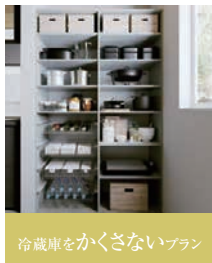

カラーバリエーションについて
セット品番の■には、色記号が入ります。
ご注文の際は、色記号をご記入ください。
※セット品番の■と、パーツ品番の■は同じ色記号になります。
■: セット品番にグッドアは含まれておりません。

色記号	LW	IJ	AJ	PG	DG
色名	シェルホワイト	ブライトウォールナット	アッシュウォールナット	パールグレー	ダークグレー

—: 耐熱・耐汚棚(固定)   —: 網棚(可動)   —: 棚板(可動)   —: 棚板(固定)   ▼: 天板継ぎ位置

冷蔵庫をかくさないプラン

【フリモ】 本体カラー：パールグレー