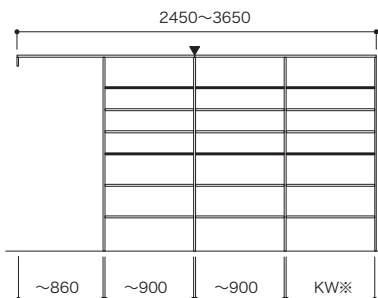

$$\text{※KW(固定スペース幅)} = \frac{\text{枠外幅(UW)} - 50}{\text{扉枚数}} = \square \text{ mm}$$

カラーバリエーションについて

セット品番の■には、色記号が入ります。
ご注文の際は、色記号をご記入ください。
※セット品番の■と、パーツ品番の■は同じ色記号になります。

■セット品番にグッドアは含まれておりません。

色記号	LW	IJ	AJ	PG	DG
色名	シェルホワイト	ブライトウォールナット	アッシュウォールナット	パールグレー	ダークグレー

■:耐熱・耐汚損(固定)   □:網棚(可動)   ○:棚板(可動)   ■:棚板(固定)   ▼:天板継ぎ位置

10.5尺～12尺 (W2450～3650) フリモ4列プラン 冷蔵庫収納あり (引違戸4枚)

12尺 (2450～3650)

セット品番 **AC002560■**

フリモ合計	213,400円(税込 234,740円)		
パーツ	品番	設計価格	数量
天板	N3TT-D4W18-■-A	13,200円	1
天板	N3TT-D4W19-■-A	13,600円	1
ショート側板	N3SG-D4H01-■-A	5,200円	1
側板	N3TG-D4H19-■-A	10,700円	1
仕切板	N3TS-D4H19-■-A	14,900円	3
棚板(可動・固定兼用)	FTA-D4W09-■-A	7,000円	18