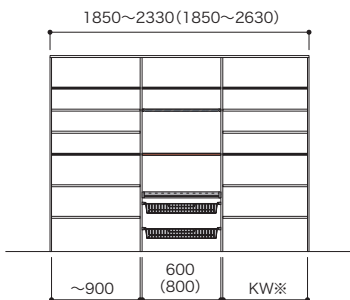

7.5尺 (1850~2330)

セット品番 AC002586■

フリモ合計	292,000円(税込 321,200円)		
パーツ	品番	設計価格	数量
天板	N3TT-D4W27-■-A	21,200円	1
側板	N3TG-D4H19-■-A	10,700円	2
仕切板	N3TS-D4H19-■-A	14,900円	2
棚板(可動・固定兼用)	FTA-D4W06-■-A	4,800円	1
棚板(可動・固定兼用)	FTA-D4W08-■-A	5,300円	6
棚板(可動・固定兼用)	FTA-D4W09-■-A	7,000円	6
耐熱・耐汚棚(可動・固定兼用)	FTNO-D4W06-A	10,500円	1
重量用棚受セット	N3JT-D4W06-S	5,100円	1
網棚(可動・固定兼用)	FTAM-D4W06	23,100円	1
スライドテーブル	N3SR-D4W06-S	43,300円	1
バスケット	N3BS-D4W06-ST	29,500円	2

9尺 (1850~2630)

セット品番 AC000444■

フリモ合計	319,400円(税込 351,340円)		
パーツ	品番	設計価格	数量
天板	N3TT-D4W27-■-A	21,200円	1
側板	N3TG-D4H19-■-A	10,700円	2
仕切板	N3TS-D4H19-■-A	14,900円	2
棚板(可動・固定兼用)	FTA-D4W08-■-A	5,300円	1
棚板(可動・固定兼用)	FTA-D4W09-■-A	7,000円	12
耐熱・耐汚棚(可動・固定兼用)	FTNO-D4W08-A	13,400円	1
重量用棚受セット	N3JT-D4W08-S	5,500円	1
網棚(可動・固定兼用)	FTAM-D4W08	24,400円	1
スライドテーブル	N3SR-D4W08-S	44,200円	1
バスケット	N3BS-D4W08-ST	35,100円	2

上記各プランに
組み合わせ可能な
収納扉【グッドア】

グッドア合計 498,700円(税込 548,570円)

タイプ	パーツ	設計価格	数量
引違戸3枚	扉本体(3枚)	327,000円	1
	上下レール	151,500円	1
	木質たて枠(2本)	20,200円	1

■表示価格に施工費は含まれておりません。