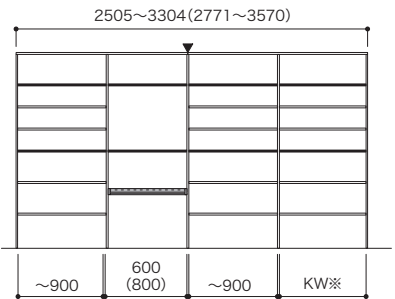

SET PLAN LISTS

セットプランリスト

パーツ共通情報 部材入数:1入 | 設計価格単位:セット | 寸法単位:mm

フリモ補足情報 高さ/奥行設定:1990/450mm | ( )内:プランの対応幅

※KW(固定スペース幅) = $\frac{\text{枠外幅(UW)} - 50}{\text{扉枚数}}$ mm

グッドアはフレーム:シルバーでの価格です。

ご注文の際の注意点 フリモは、お選びいただくセット品番のプラスアップパーツの種類やカラーによっては生産に15営業日いただく場合があります。納期に関してはパーツラインナップページでご確認ください。
セット品番のパーツに☑マークを含まない場合は、在庫品と同様の納期になります。
グッドアは、生産に10営業日いただきます。

カラーバリエーションについて

セット品番の■には、色記号が入ります。ご注文の際は、色記号をご記入ください。
※セット品番の■と、パーツ品番の■は同じ色記号になります。
☑セット品番にグッドアは含まれておりません。

色記号	LW	IJ	AJ	PG	DG
色名	シェルホワイト	ブライトウォールナット	アッシュウォールナット	パールグレー	ダークグレー

—:耐熱・耐汚棚(固定)   —:網棚(可動)   —:棚板(可動)   —:棚板(固定)   ▼:天板継ぎ位置

10.5尺~12尺 (W2450~3650) フリモ4列プラン 冷蔵庫収納なし (引違戸4枚)

12尺 (2771~3650)

フリモ合計	260,900円(税込 286,990円)		
パーツ	品番	設計価格	数量
天板	N3TT-D4W18-■-A	13,200円	1
天板	N3TT-D4W19-■-A	13,600円	1
側板	N3TG-D4H19-■-A	10,700円	2
仕切板	N3TS-D4H19-■-A	14,900円	3
棚板(可動・固定兼用)	FTA-D4W09-■-A	7,000円	24

10.5尺 (2505~3304)

フリモ合計	276,500円(税込 304,150円)		
パーツ	品番	設計価格	数量
天板	N3TT-D4W18-■-A	13,200円	2
天板	—	—	—
側板	N3TG-D4H19-■-A	10,700円	2
仕切板	N3TS-D4H19-■-A	14,900円	3
棚板(可動・固定兼用)	FTA-D4W06-■-A	4,800円	2
棚板(可動・固定兼用)	FTA-D4W09-■-A	7,000円	18
重量用棚受セット	N3JT-D4W06-S	5,100円	1
スライドテーブル	N3SR-D4W06-S	43,300円	1

12尺 (2771~3570)

フリモ合計	279,200円(税込 307,120円)		
パーツ	品番	設計価格	数量
天板	N3TT-D4W18-■-A	13,200円	1
天板	N3TT-D4W19-■-A	13,600円	1
側板	N3TG-D4H19-■-A	10,700円	2
仕切板	N3TS-D4H19-■-A	14,900円	3
棚板(可動・固定兼用)	FTA-D4W08-■-A	5,300円	2
棚板(可動・固定兼用)	FTA-D4W09-■-A	7,000円	18
重量用棚受セット	N3JT-D4W08-S	5,500円	1
スライドテーブル	N3SR-D4W08-S	44,200円	1

10.5尺 (2505~2904)

フリモ合計	437,200円(税込 480,920円)		
パーツ	品番	設計価格	数量
天板	N3TT-D4W14-■-A	11,300円	1
天板	N3TT-D4W18-■-A	13,200円	1
側板	N3TG-D4H19-■-A	10,700円	2
仕切板	N3TS-D4H19-■-A	14,900円	3
棚板(可動・固定兼用)	FTA-D4W06-■-A	4,800円	4
棚板(可動・固定兼用)	FTA-D4W08-■-A	5,300円	6
棚板(可動・固定兼用)	FTA-D4W09-■-A	7,000円	6
重量用棚受セット	N3JT-D4W06-S	5,100円	1
キッチン収納用引出し	N3HS-D4W06-■	37,200円	1
キッチン収納用引出し	N3HM-D4W06-■	37,800円	2
キッチン収納用引出し	N3HL-D4W06-■	49,100円	1
スライドテーブル	N3SR-D4W06-S	43,300円	2

12尺 (2771~3437)

フリモ合計	454,600円(税込 500,060円)		
パーツ	品番	設計価格	数量
天板	N3TT-D4W18-■-A	13,200円	2
天板	—	—	—
側板	N3TG-D4H19-■-A	10,700円	2
仕切板	N3TS-D4H19-■-A	14,900円	3
棚板(可動・固定兼用)	FTA-D4W08-■-A	5,300円	4
棚板(可動・固定兼用)	FTA-D4W09-■-A	7,000円	12
重量用棚受セット	N3JT-D4W08-S	5,500円	1
キッチン収納用引出し	N3HS-D4W08-■	37,400円	1
キッチン収納用引出し	N3HM-D4W08-■	38,100円	2
キッチン収納用引出し	N3HL-D4W08-■	49,400円	1
スライドテーブル	N3SR-D4W08-S	44,200円	2

10.5尺 (2505~2904)

フリモ合計	525,000円(税込 577,500円)		
パーツ	品番	設計価格	数量
天板	N3TT-D4W14-■-A	11,300円	1
天板	N3TT-D4W18-■-A	13,200円	1
側板	N3TG-D4H19-■-A	10,700円	2
仕切板	N3TS-D4H19-■-A	14,900円	3
棚板(可動・固定兼用)	FTA-D4W06-■-A	4,800円	3
棚板(可動・固定兼用)	FTA-D4W08-■-A	5,300円	6
棚板(可動・固定兼用)	FTA-D4W09-■-A	7,000円	6
耐熱・耐汚棚(可動・固定兼用)	FTNO-D4W06-A	10,500円	1
重量用棚受セット	N3JT-D4W06-S	5,100円	1
網棚(可動・固定兼用)	FTAM-D4W06	23,100円	1
キッチン収納用引出し	N3HS-D4W06-■	37,200円	1
キッチン収納用引出し	N3HM-D4W06-■	37,800円	2
キッチン収納用引出し	N3HL-D4W06-■	49,100円	1
スライドテーブル	N3SR-D4W06-S	43,300円	2
バスケット	N3BS-D4W06-ST	29,500円	2

12尺 (2771~3437)

フリモ合計	557,300円(税込 613,030円)		
パーツ	品番	設計価格	数量
天板	N3TT-D4W18-■-A	13,200円	2
天板	—	—	—
側板	N3TG-D4H19-■-A	10,700円	2
仕切板	N3TS-D4H19-■-A	14,900円	3
棚板(可動・固定兼用)	FTA-D4W08-■-A	5,300円	3
棚板(可動・固定兼用)	FTA-D4W09-■-A	7,000円	12
耐熱・耐汚棚(可動・固定兼用)	FTNO-D4W08-A	13,400円	1
重量用棚受セット	N3JT-D4W08-S	5,500円	1
網棚(可動・固定兼用)	FTAM-D4W08	24,400円	1
キッチン収納用引出し	N3HS-D4W08-■	37,400円	1
キッチン収納用引出し	N3HM-D4W08-■	38,100円	2
キッチン収納用引出し	N3HL-D4W08-■	49,400円	1
スライドテーブル	N3SR-D4W08-S	44,200円	2
バスケット	N3BS-D4W08-ST	35,100円	2

上記各プランに
組み合わせ可能な
収納扉 [グッドア]

グッドア合計 676,300円(税込 743,930円)

タイプ	パーツ	設計価格	数量
引違戸4枚	扉本体(4枚)	435,800円	1
	上下レール	214,700円	1
	木質たて枠(2本)	25,800円	1