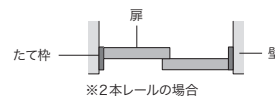

STEP4 木質たて枠を選びます。

選択した納まりタイプの対応レール数にあった木質たて枠を選びます。

STEP5 現場での採寸を行ないます。

オーダー情報として必要な枠外幅・枠外高の正確な採寸を行ないます。