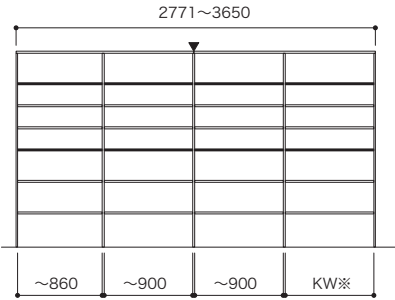

SET PLAN LISTS

セットプランリスト

パーツ共通情報 部材入数:1入 | 設計価格単位:セット | 寸法単位:mm

フリモ補足情報 高さ/奥行設定:1990/450mm | ( )内:プランの対応幅

※KW(固定スペース幅) = $\frac{\text{枠外幅(UW)} - 50}{\text{扉枚数}}$ mm

グッドアはフレーム:シルバーでの価格です。

ご注文の際の注意点 フリモは、お選びいただくセット品番のプラスアップパーツの種類やカラーによっては生産に15営業日いただく場合があります。納期に関してはパーツラインナップページでご確認ください。
セット品番のパーツに☑マークを含まない場合は、在庫品と同様の納期になります。
グッドアは、生産に10営業日いただきます。

カラーバリエーションについて

セット品番の■には、色記号が入ります。ご注文の際は、色記号をご記入ください。
※セット品番の■と、パーツ品番の■は同じ色記号になります。
☑セット品番にグッドアは含まれておりません。

色記号	LW	IJ	AJ	PG	DG
色名	シェルホワイト	ブライトウォールナット	アッシュウォールナット	パールグレー	ダークグレー

—:耐熱・耐汚棚(固定)   —:網棚(可動)   —:棚板(可動)   —:棚板(固定)   ▼:天板継ぎ位置

10.5尺~12尺 (W2450~3650) フリモ4列プラン 冷蔵庫収納なし (引違戸4枚)

12尺 (2771~3650)

フリモ合計	260,900円(税込 286,990円)		
パーツ	品番	設計価格	数量
天板	N3TT-D4W18-■-A	13,200円	1
天板	N3TT-D4W19-■-A	13,600円	1
側板	N3TG-D4H19-■-A	10,700円	2
仕切板	N3TS-D4H19-■-A	14,900円	3
棚板(可動・固定兼用)	FTA-D4W09-■-A	7,000円	24

10.5尺 (2505~3304)

フリモ合計	276,500円(税込 304,150円)		
パーツ	品番	設計価格	数量
天板	N3TT-D4W18-■-A	13,200円	2
天板	—	—	—
側板	N3TG-D4H19-■-A	10,700円	2
仕切板	N3TS-D4H19-■-A	14,900円	3
棚板(可動・固定兼用)	FTA-D4W06-■-A	4,800円	2
棚板(可動・固定兼用)	FTA-D4W09-■-A	7,000円	18
重量用棚受セット	N3JT-D4W06-S	5,100円	1
スライドテーブル	N3SR-D4W06-S	43,300円	1

12尺 (2771~3570)

フリモ合計	279,200円(税込 307,120円)		
パーツ	品番	設計価格	数量
天板	N3TT-D4W18-■-A	13,200円	1
天板	N3TT-D4W19-■-A	13,600円	1
側板	N3TG-D4H19-■-A	10,700円	2
仕切板	N3TS-D4H19-■-A	14,900円	3
棚板(可動・固定兼用)	FTA-D4W08-■-A	5,300円	2
棚板(可動・固定兼用)	FTA-D4W09-■-A	7,000円	18
重量用棚受セット	N3JT-D4W08-S	5,500円	1
スライドテーブル	N3SR-D4W08-S	44,200円	1

10.5尺 (2505~2904)

フリモ合計	437,200円(税込 480,920円)		
パーツ	品番	設計価格	数量
天板	N3TT-D4W14-■-A	11,300円	1
天板	N3TT-D4W18-■-A	13,200円	1
側板	N3TG-D4H19-■-A	10,700円	2
仕切板	N3TS-D4H19-■-A	14,900円	3
棚板(可動・固定兼用)	FTA-D4W06-■-A	4,800円	4
棚板(可動・固定兼用)	FTA-D4W08-■-A	5,300円	6
棚板(可動・固定兼用)	FTA-D4W09-■-A	7,000円	6
重量用棚受セット	N3JT-D4W06-S	5,100円	1
キッチン収納用引出し	N3HS-D4W06-■	37,200円	1
キッチン収納用引出し	N3HM-D4W06-■	37,800円	2
キッチン収納用引出し	N3HL-D4W06-■	49,100円	1
スライドテーブル	N3SR-D4W06-S	43,300円	2

12尺 (2771~3437)

フリモ合計	454,600円(税込 500,060円)		
パーツ	品番	設計価格	数量
天板	N3TT-D4W18-■-A	13,200円	2
天板	—	—	—
側板	N3TG-D4H19-■-A	10,700円	2
仕切板	N3TS-D4H19-■-A	14,900円	3
棚板(可動・固定兼用)	FTA-D4W08-■-A	5,300円	4
棚板(可動・固定兼用)	FTA-D4W09-■-A	7,000円	12
重量用棚受セット	N3JT-D4W08-S	5,500円	1
キッチン収納用引出し	N3HS-D4W08-■	37,400円	1
キッチン収納用引出し	N3HM-D4W08-■	38,100円	2
キッチン収納用引出し	N3HL-D4W08-■	49,400円	1
スライドテーブル	N3SR-D4W08-S	44,200円	2

10.5尺 (2505~2904)

フリモ合計	525,000円(税込 577,500円)		
パーツ	品番	設計価格	数量
天板	N3TT-D4W14-■-A	11,300円	1
天板	N3TT-D4W18-■-A	13,200円	1
側板	N3TG-D4H19-■-A	10,700円	2
仕切板	N3TS-D4H19-■-A	14,900円	3
棚板(可動・固定兼用)	FTA-D4W06-■-A	4,800円	3
棚板(可動・固定兼用)	FTA-D4W08-■-A	5,300円	6
棚板(可動・固定兼用)	FTA-D4W09-■-A	7,000円	6
耐熱・耐汚棚(可動・固定兼用)	FTNO-D4W06-A	10,500円	1
重量用棚受セット	N3JT-D4W06-S	5,100円	1
網棚(可動・固定兼用)	FTAM-D4W06	23,100円	1
キッチン収納用引出し	N3HS-D4W06-■	37,200円	1
キッチン収納用引出し	N3HM-D4W06-■	37,800円	2
キッチン収納用引出し	N3HL-D4W06-■	49,100円	1
スライドテーブル	N3SR-D4W06-S	43,300円	2
バスケット	N3BS-D4W06-ST	29,500円	2

12尺 (2771~3437)

フリモ合計	557,300円(税込 613,030円)		
パーツ	品番	設計価格	数量
天板	N3TT-D4W18-■-A	13,200円	2
天板	—	—	—
側板	N3TG-D4H19-■-A	10,700円	2
仕切板	N3TS-D4H19-■-A	14,900円	3
棚板(可動・固定兼用)	FTA-D4W08-■-A	5,300円	3
棚板(可動・固定兼用)	FTA-D4W09-■-A	7,000円	12
耐熱・耐汚棚(可動・固定兼用)	FTNO-D4W08-A	13,400円	1
重量用棚受セット	N3JT-D4W08-S	5,500円	1
網棚(可動・固定兼用)	FTAM-D4W08	24,400円	1
キッチン収納用引出し	N3HS-D4W08-■	37,400円	1
キッチン収納用引出し	N3HM-D4W08-■	38,100円	2
キッチン収納用引出し	N3HL-D4W08-■	49,400円	1
スライドテーブル	N3SR-D4W08-S	44,200円	2
バスケット	N3BS-D4W08-ST	35,100円	2

上記各プランに
組み合わせ可能な
収納扉 [グッドア]

グッドア合計 676,300円(税込 743,930円)

タイプ	パーツ	設計価格	数量
引違戸4枚	扉本体(4枚)	435,800円	1
	上下レール	214,700円	1
	木質たて枠(2本)	25,800円	1