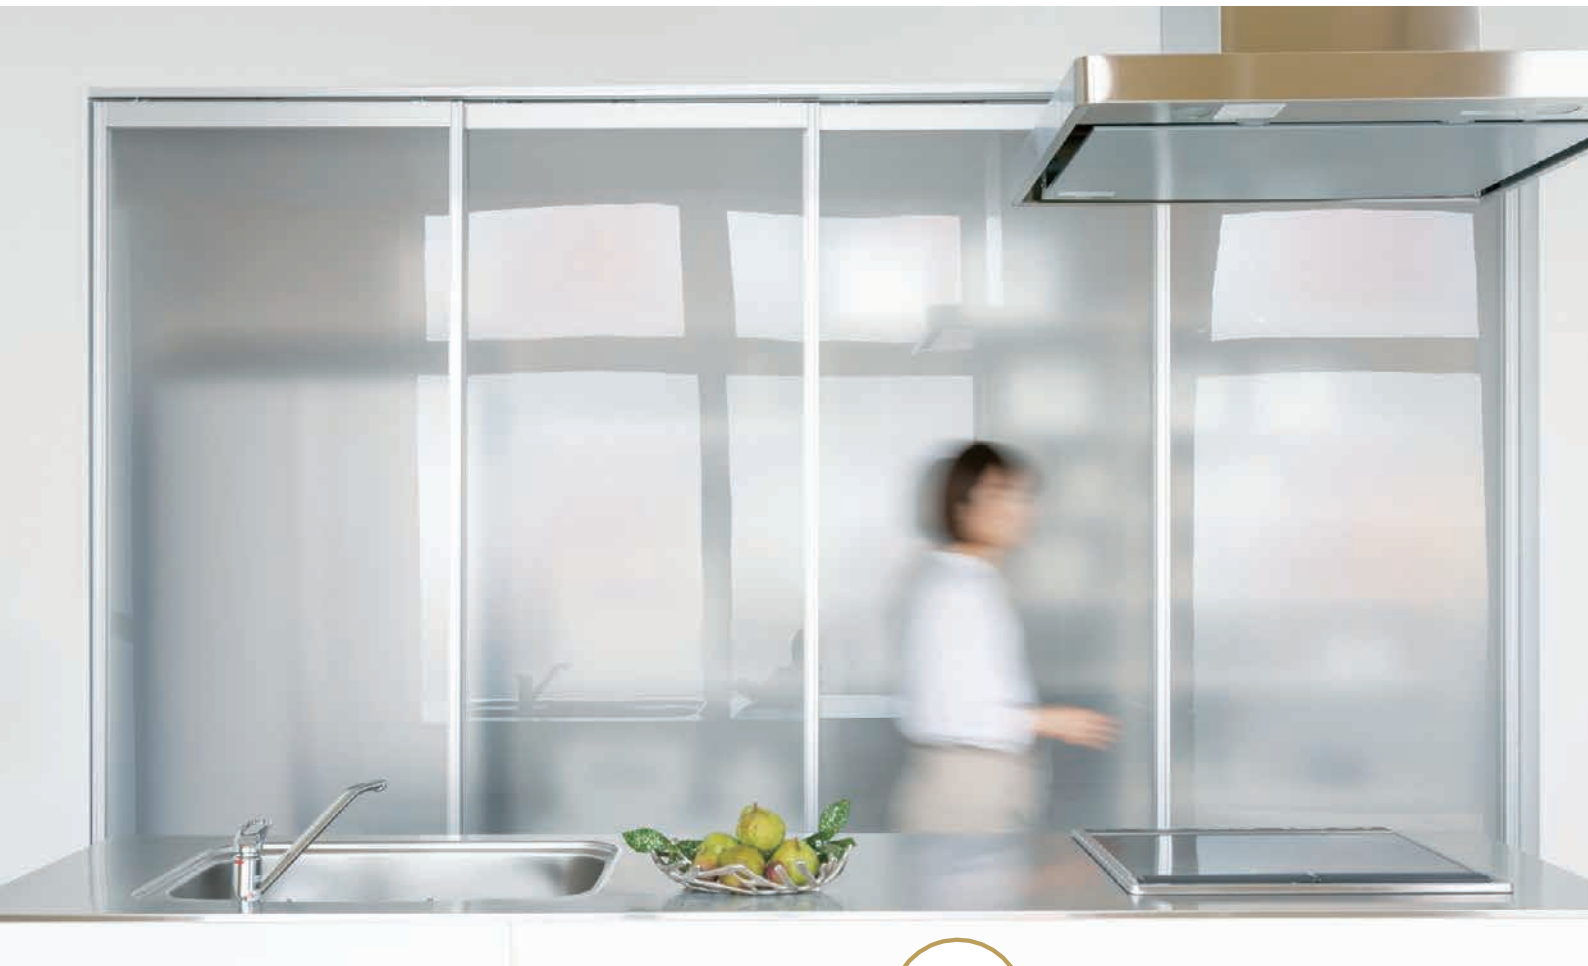

# Dark Gray

ダークグレー

キッチン収納【フリモ】と収納扉【グッドア】を組み合わせ、快適なキッチン収納に。

開けて

使い勝手の良いキッチン収納。

扉をフルオープンにするだけで、料理がはかどる空間に早変わり。すべての作業を楽に行なえます。

## 生活感の出ない空間に。

扉で収納内部のものをすべて隠せるから、生活感の出にくい空間にできます。

毎日、食事の支度をするキッチン空間は、色々なものがあり、生活感にあふれています。フリモなら、すべてのキッチン家電・用品を収納することができるので、扉を閉めるだけですっきりとした空間へ早変わり。見せたくないものをすべて隠してくれます。

### 冷蔵庫も隠せます。

電子レンジや炊飯器だけでなく冷蔵庫も隠せるので、生活感のないスマートな空間に仕上がります。  
(冷蔵庫収納ありプランのみ)

見せたくない冷蔵庫が丸見えのキッチン空間も、冷蔵庫を扉で隠すことで、生活感のないスマートな空間に仕上がります。

冷蔵庫を扉で隠す場合は、冷蔵庫の放熱スペースを確保したうえで設置してください。扉は弊社製品オーダーメイドスライドドア【グッドア】を使用しています。