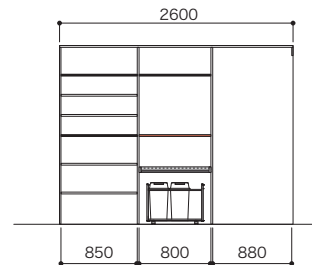

グッドア合計		761,400円 (税込837,540円)	
タイプ	パーツ	設計価格	数量
引違戸4枚	扉本体 (4枚)	520,900円	1
	上下レール	214,700円	1
	木質たて枠 (2本)	25,800円	1

**【フリモ】** 本体カラー:ブライトウォールナット  
**【グッドア】** 扉フレームカラー:ベージュオーク  
 扉パネルカラー:ハーフクリア  
 上下レール:シルバー  
 木質たて枠:クリアホワイト