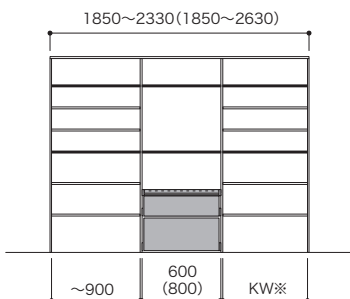

7.5尺 (1850~2330)

セット品番 AC000224■

フリモ合計	291,100円(税込 320,210円)		
パーツ	品番	設計価格	数量
天板	N3TT-D4W27-■-A	21,200円	1
側板	N3TG-D4H19-■-A	10,700円	2
仕切板	N3TS-D4H19-■-A	14,900円	2
棚板(可動・固定兼用)	FTA-D4W06-■-A	4,800円	2
棚板(可動・固定兼用)	FTA-D4W08-■-A	5,300円	6
棚板(可動・固定兼用)	FTA-D4W09-■-A	7,000円	6
重量用棚受セット	N3JT-D4W06-S	5,100円	1
キッチン収納用引出し	N3HM-D4W06-■	37,800円	1
キッチン収納用引出し	N3HL-D4W06-■	49,100円	1
スライドテーブル	N3SR-D4W06-S	43,300円	1

9尺 (1850~2630)

セット品番 AC000438■

フリモ合計	304,200円(税込 334,620円)		
パーツ	品番	設計価格	数量
天板	N3TT-D4W27-■-A	21,200円	1
側板	N3TG-D4H19-■-A	10,700円	2
仕切板	N3TS-D4H19-■-A	14,900円	2
棚板(可動・固定兼用)	FTA-D4W08-■-A	5,300円	2
棚板(可動・固定兼用)	FTA-D4W09-■-A	7,000円	12
重量用棚受セット	N3JT-D4W08-S	5,500円	1
キッチン収納用引出し	N3HM-D4W08-■	38,100円	1
キッチン収納用引出し	N3HL-D4W08-■	49,400円	1
スライドテーブル	N3SR-D4W08-S	44,200円	1