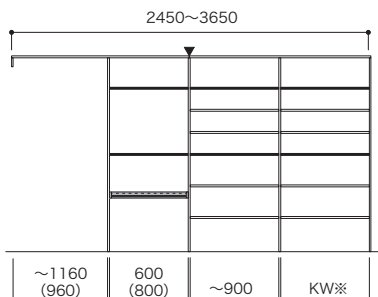

10.5尺 (2450～3650)

セット品番 **AC002561■**

フリモ合計	229,400円(税込 252,340円)		
パーツ	品番	設計価格	数量
天板	N3TT-D4W18-■-A	13,200円	1
天板	N3TT-D4W19-■-A	13,600円	1
ショート側板	N3SG-D4H01-■-A	5,200円	1
側板	N3TG-D4H19-■-A	10,700円	1
仕切板	N3TS-D4H19-■-A	14,900円	3
棚板(可動・固定兼用)	FTA-D4W06-■-A	4,800円	2
棚板(可動・固定兼用)	FTA-D4W09-■-A	7,000円	12
重量用棚受セット	N3JT-D4W06-S	5,100円	1
スライドテーブル	N3SR-D4W06-S	43,300円	1

12尺 (2450～3650)

セット品番 **AC002562■**

フリモ合計	231,700円(税込 254,870円)		
パーツ	品番	設計価格	数量
天板	N3TT-D4W18-■-A	13,200円	1
天板	N3TT-D4W19-■-A	13,600円	1
ショート側板	N3SG-D4H01-■-A	5,200円	1
側板	N3TG-D4H19-■-A	10,700円	1
仕切板	N3TS-D4H19-■-A	14,900円	3
棚板(可動・固定兼用)	FTA-D4W08-■-A	5,300円	2
棚板(可動・固定兼用)	FTA-D4W09-■-A	7,000円	12
重量用棚受セット	N3JT-D4W08-S	5,500円	1
スライドテーブル	N3SR-D4W08-S	44,200円	1