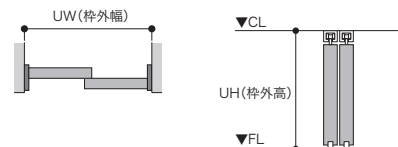

STEP6 固定スペース幅(KW)を求めます。

固定スペース幅(KW)は、planning02 STEP3において、固定スペースに使用する棚板幅を決定するために必要です。

$$\text{固定スペース幅(KW)} = \frac{\text{枠外幅(UW)} - 50}{\text{扉枚数}} = \text{ } \text{mm}$$