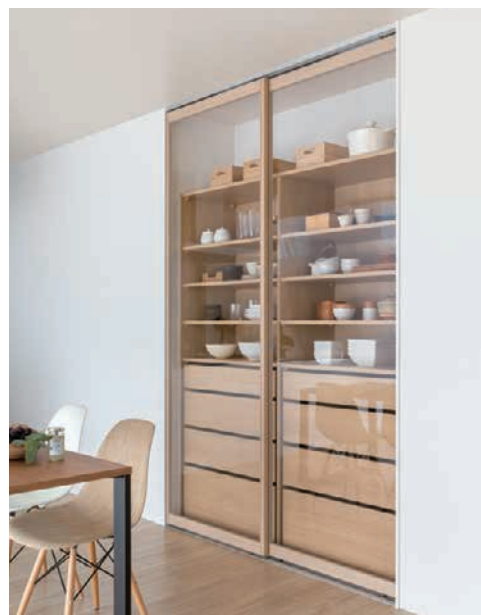

【フリモ】 本体カラー：ブライトウォールナット

【グッドア】 扉フレームカラー：ページュオーク 扉パネルカラー：ハーフクリア 上下レール：シルバー 木質たて枠：クリアホワイト

詳細 P70

**細々した食材などの収納に適したプラン。**

引出し4段を2列にレイアウトし、食材ストックの収納に最適なプラン。

引出し最下段には、一般的な2ℓペットボトルを収納可能。

隠す収納と見せる収納が程よく組み合わさったカップボードです。