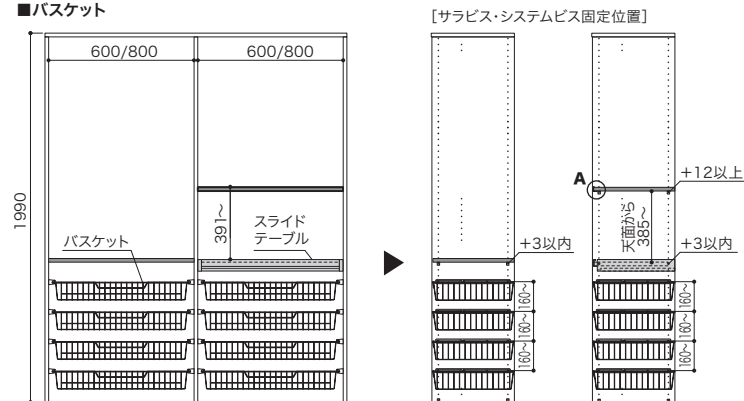

■ バスケット

1. バスケットを設置する部分には必ずバスケットレールを取り付けてください。
   - ダボ穴から3個以内のダボ穴に各棚板(固定)またはスライドテーブルを取り付けてください。
   - バスケットの取り付けピッチは160mm以上(ダボ穴5個分)離してください。
2. ※各棚板=棚板/耐熱・耐汚棚/網棚の3種類があります。