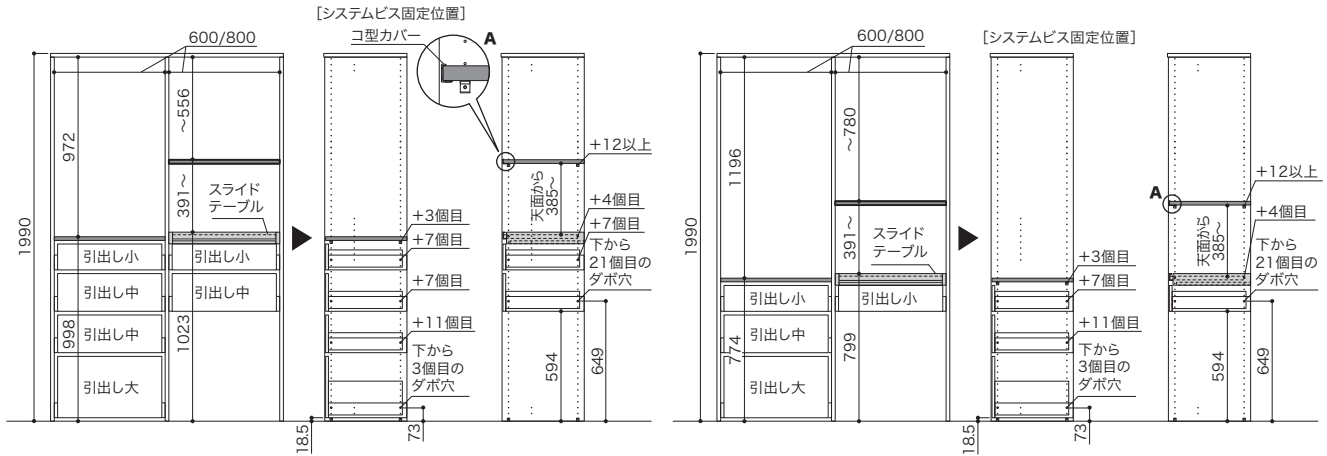

設置位置イメージ

■ 各棚板(固定) / ■ 棚板(固定)+コ型カバーまたは耐熱・耐汚棚

■ 引出し・スライドテーブル