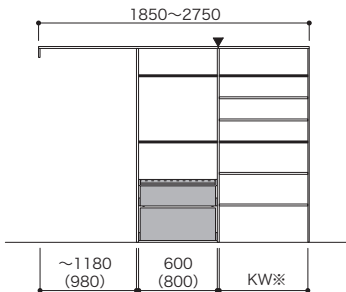

7.5尺 (1850~2750)

セット品番 **AC000477**

フリモ合計	257,500円(税込 283,250円)		
パーツ	品番	設計価格	数量
天板	N3TT-D4W14-■-A	11,300円	1
天板	N3TT-D4W19-■-A	13,600円	1
ショート側板	N3SG-D4H01-■-A	5,200円	1
側板	N3TG-D4H19-■-A	10,700円	1
仕切板	N3TS-D4H19-■-A	14,900円	2
棚板(可動・固定兼用)	FTA-D4W06-■-A	4,800円	2
棚板(可動・固定兼用)	FTA-D4W09-■-A	7,000円	6
重量用棚受セット	N3JT-D4W06-S	5,100円	1
キッチン収納用引出し	N3HM-D4W06-■	37,800円	1
キッチン収納用引出し	N3HL-D4W06-■	49,100円	1
スライドテーブル	N3SR-D4W06-S	43,300円	1

9尺 (1850~2750)

セット品番 **AC000467**

フリモ合計	260,400円(税込 286,440円)		
パーツ	品番	設計価格	数量
天板	N3TT-D4W14-■-A	11,300円	1
天板	N3TT-D4W19-■-A	13,600円	1
ショート側板	N3SG-D4H01-■-A	5,200円	1
側板	N3TG-D4H19-■-A	10,700円	1
仕切板	N3TS-D4H19-■-A	14,900円	2
棚板(可動・固定兼用)	FTA-D4W08-■-A	5,300円	2
棚板(可動・固定兼用)	FTA-D4W09-■-A	7,000円	6
重量用棚受セット	N3JT-D4W08-S	5,500円	1
キッチン収納用引出し	N3HM-D4W08-■	38,100円	1
キッチン収納用引出し	N3HL-D4W08-■	49,400円	1
スライドテーブル	N3SR-D4W08-S	44,200円	1