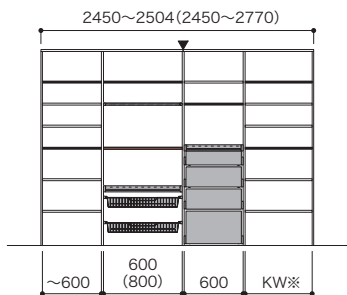

SET PLAN LISTS

セットプランリスト

パーツ共通情報	部材入数:1入	設計価格単位:セット	寸法単位:mm
フリモ補足情報	高さ/奥行設定:1990/450mm	( )内:プランの対応幅	

グッドアはフレーム:シルバーでの価格です。

ご注文の際の注意 フリモは、お選びいただくセット品番のプラスアップパーツの種類やカラーによっては生産に15営業日いただく場合があります。納期に関してはパーツラインナップページでご確認ください。
セット品番のパーツに☒マークを含まない場合は、在庫品と同様の納期になります。
グッドアは、生産に10営業日いただきます。

7.5尺~9尺 (W2450~2770) フリモ4列プラン 冷蔵庫収納なし (引違戸4枚)

9尺 (2450~2770)

セット品番 **AC001569**

フリモ合計	209,900円(税込 230,890円)		
パーツ	品番	設計価格	数量
天板	N3TT-D4W14-■-A	11,300円	2
側板	N3TG-D4H19-■-A	10,700円	2
仕切板	N3TS-D4H19-■-A	14,900円	3
棚板(可動・固定兼用)	FTA-D4W06-■-A	4,800円	12
棚板(可動・固定兼用)	FTA-D4W08-■-A	5,300円	12

7.5尺 (2450~2504)

セット品番 **AC001571**

フリモ合計	234,700円(税込 258,170円)		
パーツ	品番	設計価格	数量
天板	N3TT-D4W27-■-A	21,200円	1
側板	N3TG-D4H19-■-A	10,700円	2
仕切板	N3TS-D4H19-■-A	14,900円	3
棚板(可動・固定兼用)	FTA-D4W06-■-A	4,800円	14
棚板(可動・固定兼用)	FTA-D4W08-■-A	5,300円	6
重量用棚受セット	N3JT-D4W06-S	5,100円	1
スライドテーブル	N3SR-D4W06-S	43,300円	1

9尺 (2450~2770)

セット品番 **AC001573**

フリモ合計	238,400円(税込 262,240円)		
パーツ	品番	設計価格	数量
天板	N3TT-D4W14-■-A	11,300円	2
側板	N3TG-D4H19-■-A	10,700円	2
仕切板	N3TS-D4H19-■-A	14,900円	3
棚板(可動・固定兼用)	FTA-D4W06-■-A	4,800円	12
棚板(可動・固定兼用)	FTA-D4W08-■-A	5,300円	8
重量用棚受セット	N3JT-D4W08-S	5,500円	1
スライドテーブル	N3SR-D4W08-S	44,200円	1

7.5尺 (2450~2504)

セット品番 **AC001575**

フリモ合計	420,700円(税込 462,770円)		
パーツ	品番	設計価格	数量
天板	N3TT-D4W27-■-A	21,200円	1
側板	N3TG-D4H19-■-A	10,700円	2
仕切板	N3TS-D4H19-■-A	14,900円	3
棚板(可動・固定兼用)	FTA-D4W06-■-A	4,800円	10
棚板(可動・固定兼用)	FTA-D4W08-■-A	5,300円	6
重量用棚受セット	N3JT-D4W06-S	5,100円	1
キッチン収納用引出し	N3HS-D4W06-■	37,200円	1
キッチン収納用引出し	N3HM-D4W06-■	37,800円	2
キッチン収納用引出し	N3HL-D4W06-■	49,100円	1
スライドテーブル	N3SR-D4W06-S	43,300円	2
スライドテーブル	-	-	-

9尺 (2450~2770)

セット品番 **AC000558**

フリモ合計	424,400円(税込 466,840円)		
パーツ	品番	設計価格	数量
天板	N3TT-D4W14-■-A	11,300円	2
側板	N3TG-D4H19-■-A	10,700円	2
仕切板	N3TS-D4H19-■-A	14,900円	3
棚板(可動・固定兼用)	FTA-D4W06-■-A	4,800円	8
棚板(可動・固定兼用)	FTA-D4W08-■-A	5,300円	8
重量用棚受セット	N3JT-D4W08-S	5,500円	1
キッチン収納用引出し	N3HS-D4W06-■	37,200円	1
キッチン収納用引出し	N3HM-D4W06-■	37,800円	2
キッチン収納用引出し	N3HL-D4W06-■	49,100円	1
スライドテーブル	N3SR-D4W06-S	43,300円	1
スライドテーブル	N3SR-D4W08-S	44,200円	1

7.5尺 (2450~2504)

セット品番 **AC002587**

フリモ合計	508,500円(税込 559,350円)		
パーツ	品番	設計価格	数量
天板	N3TT-D4W27-■-A	21,200円	1
側板	N3TG-D4H19-■-A	10,700円	2
仕切板	N3TS-D4H19-■-A	14,900円	3
棚板(可動・固定兼用)	FTA-D4W06-■-A	4,800円	9
棚板(可動・固定兼用)	FTA-D4W08-■-A	5,300円	6
耐熱・耐汚穢(可動・固定兼用)	FTNO-D4W06-A	10,500円	1
重量用棚受セット	N3JT-D4W06-S	5,100円	1
網棚(可動・固定兼用)	FTAM-D4W06	23,100円	1
キッチン収納用引出し	N3HS-D4W06-■	37,200円	1
キッチン収納用引出し	N3HM-D4W06-■	37,800円	2
キッチン収納用引出し	N3HL-D4W06-■	49,100円	1
スライドテーブル	N3SR-D4W06-S	43,300円	2
スライドテーブル	-	-	-
バスケット	N3BS-D4W06-ST	29,500円	2

9尺 (2450~2770)

セット品番 **AC000718**

フリモ合計	527,100円(税込 579,810円)		
パーツ	品番	設計価格	数量
天板	N3TT-D4W14-■-A	11,300円	2
側板	N3TG-D4H19-■-A	10,700円	2
仕切板	N3TS-D4H19-■-A	14,900円	3
棚板(可動・固定兼用)	FTA-D4W06-■-A	4,800円	8
棚板(可動・固定兼用)	FTA-D4W08-■-A	5,300円	7
耐熱・耐汚穢(可動・固定兼用)	FTNO-D4W08-A	13,400円	1
重量用棚受セット	N3JT-D4W08-S	5,500円	1
網棚(可動・固定兼用)	FTAM-D4W08	24,400円	1
キッチン収納用引出し	N3HS-D4W06-■	37,200円	1
キッチン収納用引出し	N3HM-D4W06-■	37,800円	2
キッチン収納用引出し	N3HL-D4W06-■	49,100円	1
スライドテーブル	N3SR-D4W06-S	43,300円	1
スライドテーブル	N3SR-D4W08-S	44,200円	1
バスケット	N3BS-D4W08-ST	35,100円	2

上記各プランに
組み合わせ可能な
収納扉【グッドア】

グッドア合計 **676,300円(税込 743,930円)**

タイプ	パーツ	設計価格	数量
引違戸4枚	扉本体(4枚)	435,800円	1
	上下レール	214,700円	1
	木質たて枠(2本)	25,800円	1