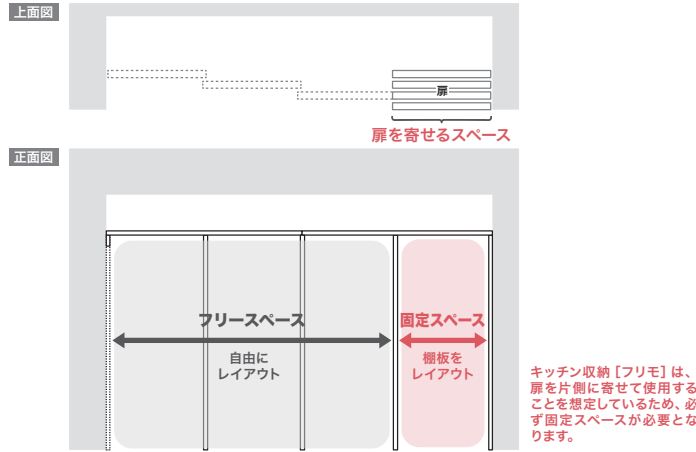

## プランニング

### 製品構成

キッチン収納【フリモ】と収納扉【グッドア】で構成した場合のプランニング手順になります。

フリモは扉を寄せる固定スペースとパーツを自由にレイアウトできるフリースペースに分かれています。

キッチン収納【フリモ】 ※下図の場合は、引違戸4枚(右勝手)になります。

収納扉【グッドア】