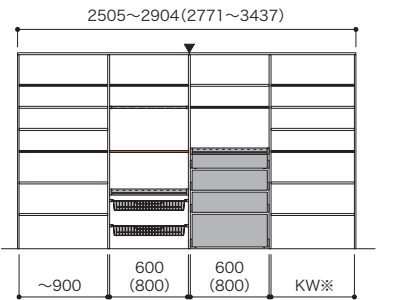

SET PLAN LISTS

セットプランリスト

パーツ共通情報 部材入数:1入 | 設計価格単位:セット | 寸法単位:mm

フリモ補足情報 高さ/奥行設定:1990/450mm | ( )内:プランの対応幅

※KW(固定スペース幅) = $\frac{\text{枠外幅(UW)} - 50}{\text{扉枚数}}$ mm

グッドアはフレーム:シルバーでの価格です。

ご注文の際の注意点 フリモは、お選びいただくセット品番のプラスアップパーツの種類やカラーによっては生産に15営業日いただく場合があります。納期に関してはパーツラインナップページでご確認ください。
セット品番のパーツに☑マークを含まない場合は、在庫品と同様の納期になります。
グッドアは、生産に10営業日いただきます。

カラーバリエーションについて

セット品番の■には、色記号が入ります。ご注文の際は、色記号をご記入ください。
※セット品番の■と、パーツ品番の■は同じ色記号になります。
☑セット品番にグッドアは含まれておりません。

色記号	LW	IJ	AJ	PG	DG
色名	シェルホワイト	ブライトウォールナット	アッシュウォールナット	パールグレー	ダークグレー

—:耐熱・耐汚棚(固定)   —:網棚(可動)   —:棚板(可動)   —:棚板(固定)   ▼:天板継ぎ位置

10.5尺~12尺 (W2450~3650) フリモ4列プラン 冷蔵庫収納なし (引違戸4枚)

12尺 (2771~3650)

フリモ合計	260,900円(税込 286,990円)		
パーツ	品番	設計価格	数量
天板	N3TT-D4W18-■-A	13,200円	1
天板	N3TT-D4W19-■-A	13,600円	1
側板	N3TG-D4H19-■-A	10,700円	2
仕切板	N3TS-D4H19-■-A	14,900円	3
棚板(可動・固定兼用)	FTA-D4W09-■-A	7,000円	24

10.5尺 (2505~3304)

フリモ合計	276,500円(税込 304,150円)		
パーツ	品番	設計価格	数量
天板	N3TT-D4W18-■-A	13,200円	2
天板	—	—	—
側板	N3TG-D4H19-■-A	10,700円	2
仕切板	N3TS-D4H19-■-A	14,900円	3
棚板(可動・固定兼用)	FTA-D4W06-■-A	4,800円	2
棚板(可動・固定兼用)	FTA-D4W09-■-A	7,000円	18
重量用棚受セット	N3JT-D4W06-S	5,100円	1
スライドテーブル	N3SR-D4W06-S	43,300円	1

12尺 (2771~3570)

フリモ合計	279,200円(税込 307,120円)		
パーツ	品番	設計価格	数量
天板	N3TT-D4W18-■-A	13,200円	1
天板	N3TT-D4W19-■-A	13,600円	1
側板	N3TG-D4H19-■-A	10,700円	2
仕切板	N3TS-D4H19-■-A	14,900円	3
棚板(可動・固定兼用)	FTA-D4W08-■-A	5,300円	2
棚板(可動・固定兼用)	FTA-D4W09-■-A	7,000円	18
重量用棚受セット	N3JT-D4W08-S	5,500円	1
スライドテーブル	N3SR-D4W08-S	44,200円	1

10.5尺 (2505~2904)

フリモ合計	437,200円(税込 480,920円)		
パーツ	品番	設計価格	数量
天板	N3TT-D4W14-■-A	11,300円	1
天板	N3TT-D4W18-■-A	13,200円	1
側板	N3TG-D4H19-■-A	10,700円	2
仕切板	N3TS-D4H19-■-A	14,900円	3
棚板(可動・固定兼用)	FTA-D4W06-■-A	4,800円	4
棚板(可動・固定兼用)	FTA-D4W08-■-A	5,300円	6
棚板(可動・固定兼用)	FTA-D4W09-■-A	7,000円	6
重量用棚受セット	N3JT-D4W06-S	5,100円	1
キッチン収納用引出し	N3HS-D4W06-■	37,200円	1
キッチン収納用引出し	N3HM-D4W06-■	37,800円	2
キッチン収納用引出し	N3HL-D4W06-■	49,100円	1
スライドテーブル	N3SR-D4W06-S	43,300円	2

12尺 (2771~3437)

フリモ合計	454,600円(税込 500,060円)		
パーツ	品番	設計価格	数量
天板	N3TT-D4W18-■-A	13,200円	2
天板	—	—	—
側板	N3TG-D4H19-■-A	10,700円	2
仕切板	N3TS-D4H19-■-A	14,900円	3
棚板(可動・固定兼用)	FTA-D4W08-■-A	5,300円	4
棚板(可動・固定兼用)	FTA-D4W09-■-A	7,000円	12
重量用棚受セット	N3JT-D4W08-S	5,500円	1
キッチン収納用引出し	N3HS-D4W08-■	37,400円	1
キッチン収納用引出し	N3HM-D4W08-■	38,100円	2
キッチン収納用引出し	N3HL-D4W08-■	49,400円	1
スライドテーブル	N3SR-D4W08-S	44,200円	2

10.5尺 (2505~2904)

フリモ合計	525,000円(税込 577,500円)		
パーツ	品番	設計価格	数量
天板	N3TT-D4W14-■-A	11,300円	1
天板	N3TT-D4W18-■-A	13,200円	1
側板	N3TG-D4H19-■-A	10,700円	2
仕切板	N3TS-D4H19-■-A	14,900円	3
棚板(可動・固定兼用)	FTA-D4W06-■-A	4,800円	3
棚板(可動・固定兼用)	FTA-D4W08-■-A	5,300円	6
棚板(可動・固定兼用)	FTA-D4W09-■-A	7,000円	6
耐熱・耐汚棚(可動・固定兼用)	FTNO-D4W06-A	10,500円	1
重量用棚受セット	N3JT-D4W06-S	5,100円	1
網棚(可動・固定兼用)	FTAM-D4W06	23,100円	1
キッチン収納用引出し	N3HS-D4W06-■	37,200円	1
キッチン収納用引出し	N3HM-D4W06-■	37,800円	2
キッチン収納用引出し	N3HL-D4W06-■	49,100円	1
スライドテーブル	N3SR-D4W06-S	43,300円	2
バスケット	N3BS-D4W06-ST	29,500円	2

12尺 (2771~3437)

フリモ合計	557,300円(税込 613,030円)		
パーツ	品番	設計価格	数量
天板	N3TT-D4W18-■-A	13,200円	2
天板	—	—	—
側板	N3TG-D4H19-■-A	10,700円	2
仕切板	N3TS-D4H19-■-A	14,900円	3
棚板(可動・固定兼用)	FTA-D4W08-■-A	5,300円	3
棚板(可動・固定兼用)	FTA-D4W09-■-A	7,000円	12
耐熱・耐汚棚(可動・固定兼用)	FTNO-D4W08-A	13,400円	1
重量用棚受セット	N3JT-D4W08-S	5,500円	1
網棚(可動・固定兼用)	FTAM-D4W08	24,400円	1
キッチン収納用引出し	N3HS-D4W08-■	37,400円	1
キッチン収納用引出し	N3HM-D4W08-■	38,100円	2
キッチン収納用引出し	N3HL-D4W08-■	49,400円	1
スライドテーブル	N3SR-D4W08-S	44,200円	2
バスケット	N3BS-D4W08-ST	35,100円	2

上記各プランに
組み合わせ可能な
収納扉 [グッドア]

グッドア合計 676,300円(税込 743,930円)

タイプ	パーツ	設計価格	数量
引違戸4枚	扉本体(4枚)	435,800円	1
	上下レール	214,700円	1
	木質たて枠(2本)	25,800円	1