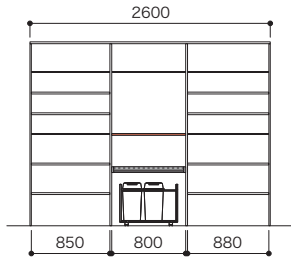

冷蔵庫をかくさないプラン

フリモ合計		298,100円 (税込327,910円)	
パーツ	品番	設計価格	数量
天板	N3TT-D4W27-■-A	21,200円	1
側板	N3TG-D4H19-■-A	10,700円	2
仕切板	N3TS-D4H19-■-A	14,900円	2
棚板(可動・固定兼用)	FTA-D4W08-■-A	5,300円	1
棚板(可動・固定兼用)	FTA-D4W09-■-A	7,000円	12
耐熱・耐汚棚(可動・固定兼用)	FTNO-D4W08-A	13,400円	1
重量用棚受セット	N3JT-D4W08-S	5,500円	1
背板パネル	N3OP-W36-■-A	8,000円	3
スライドテーブル	N3SR-D4W08-S	44,200円	1
ダストワゴンセット	N3DW	49,300円	1

グッドア合計		562,500円 (税込618,750円)	
タイプ	パーツ	設計価格	数量
引違戸3枚	扉本体(3枚)	390,800円	1
	上下レール	151,500円	1
	木質たて枠(2本)	20,200円	1