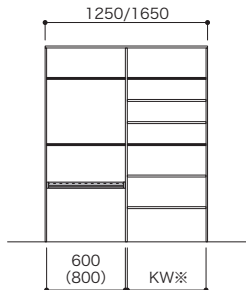

SET PLAN LISTS

セットプランリスト

パーツ共通情報 部材入数:1入 | 設計価格単位:セット | 寸法単位:mm

フリモ補足情報 高さ/奥行設定:1990/450mm | ( )内:プランの対応幅

※KW(固定スペース幅) = $\frac{\text{枠外幅(UW)} - 50}{\text{扉枚数}}$ = mm

グッドアはフレーム:シルバーでの価格です。

ご注文の際の注意点
フリモは、お選びいただくセット品番のプラスアップパーツの種類やカラーによっては生産に15営業日いただく場合があります。納期に関してはパーツラインナップページでご確認ください。
セット品番のパーツに☒マークを含まない場合は、在庫品と同様の納期になります。
グッドアは、生産に10営業日いただきます。

カラーバリエーションについて

セット品番の■には、色記号が入ります。
ご注文の際は、色記号をご記入ください。
※セット品番の■と、パーツ品番の■は同じ色記号になります。
☒セット品番にグッドアは含まれておりません。

色記号	LW	IJ	AJ	PG	DG
色名	シェルホワイト	ブライトウォールナット	アッシュウォールナット	パールグレー	ダークグレー

☒:耐熱・耐汚棚(固定)   ◯:網棚(可動)   ◯:棚板(可動)   ■:棚板(固定)   ▼:天板継ぎ位置

4.5尺~6尺 (W1250~1850) フリモ2列プラン 冷蔵庫収納なし (引違戸2枚)

6尺 (1250~1850)

セット品番 **AC000113**

フリモ合計	133,900円(税込 147,290円)		
パーツ	品番	設計価格	数量
天板	N3TT-D4W19-■-A	13,600円	1
側板	N3TG-D4H19-■-A	10,700円	2
仕切板	N3TS-D4H19-■-A	14,900円	1
棚板(可動・固定兼用)	FTA-D4W09-■-A	7,000円	12

4.5尺 (1250)

セット品番 **AC000001**

フリモ合計	134,400円(税込 147,840円)		
パーツ	品番	設計価格	数量
天板	N3TT-D4W14-■-A	11,300円	1
側板	N3TG-D4H19-■-A	10,700円	2
仕切板	N3TS-D4H19-■-A	14,900円	1
棚板(可動・固定兼用)	FTA-D4W06-■-A	4,800円	8
重量用棚受セット	N3JT-D4W06-S	5,100円	1
スライドテーブル	N3SR-D4W06-S	43,300円	1

6尺 (1650)

セット品番 **AC000045**

フリモ合計	141,600円(税込 155,760円)		
パーツ	品番	設計価格	数量
天板	N3TT-D4W18-■-A	13,200円	1
側板	N3TG-D4H19-■-A	10,700円	2
仕切板	N3TS-D4H19-■-A	14,900円	1
棚板(可動・固定兼用)	FTA-D4W08-■-A	5,300円	8
重量用棚受セット	N3JT-D4W08-S	5,500円	1
スライドテーブル	N3SR-D4W08-S	44,200円	1

4.5尺 (1250)

セット品番 **AC000007**

フリモ合計	221,300円(税込 243,430円)		
パーツ	品番	設計価格	数量
天板	N3TT-D4W14-■-A	11,300円	1
側板	N3TG-D4H19-■-A	10,700円	2
仕切板	N3TS-D4H19-■-A	14,900円	1
棚板(可動・固定兼用)	FTA-D4W06-■-A	4,800円	8
重量用棚受セット	N3JT-D4W06-S	5,100円	1
キッチン収納用引出し	N3HM-D4W06-■	37,800円	1
キッチン収納用引出し	N3HL-D4W06-■	49,100円	1
スライドテーブル	N3SR-D4W06-S	43,300円	1

6尺 (1650)

セット品番 **AC000055**

フリモ合計	229,100円(税込 252,010円)		
パーツ	品番	設計価格	数量
天板	N3TT-D4W18-■-A	13,200円	1
側板	N3TG-D4H19-■-A	10,700円	2
仕切板	N3TS-D4H19-■-A	14,900円	1
棚板(可動・固定兼用)	FTA-D4W08-■-A	5,300円	8
重量用棚受セット	N3JT-D4W08-S	5,500円	1
キッチン収納用引出し	N3HM-D4W08-■	38,100円	1
キッチン収納用引出し	N3HL-D4W08-■	49,400円	1
スライドテーブル	N3SR-D4W08-S	44,200円	1

4.5尺 (1250)

セット品番 **AC002584**

フリモ合計	222,200円(税込 244,420円)		
パーツ	品番	設計価格	数量
天板	N3TT-D4W14-■-A	11,300円	1
側板	N3TG-D4H19-■-A	10,700円	2
仕切板	N3TS-D4H19-■-A	14,900円	1
棚板(可動・固定兼用)	FTA-D4W06-■-A	4,800円	7
耐熱・耐汚棚(可動・固定兼用)	FTNO-D4W06-A	10,500円	1
重量用棚受セット	N3JT-D4W06-S	5,100円	1
網棚(可動・固定兼用)	FTAM-D4W06	23,100円	1
スライドテーブル	N3SR-D4W06-S	43,300円	1
バスケット	N3BS-D4W06-ST	29,500円	2

6尺 (1650)

セット品番 **AC000067**

フリモ合計	244,300円(税込 268,730円)		
パーツ	品番	設計価格	数量
天板	N3TT-D4W18-■-A	13,200円	1
側板	N3TG-D4H19-■-A	10,700円	2
仕切板	N3TS-D4H19-■-A	14,900円	1
棚板(可動・固定兼用)	FTA-D4W08-■-A	5,300円	7
耐熱・耐汚棚(可動・固定兼用)	FTNO-D4W08-A	13,400円	1
重量用棚受セット	N3JT-D4W08-S	5,500円	1
網棚(可動・固定兼用)	FTAM-D4W08	24,400円	1
スライドテーブル	N3SR-D4W08-S	44,200円	1
バスケット	N3BS-D4W08-ST	35,100円	2

上記各プランに
組み合わせ可能な
収納扉 [グッドア]

グッドア合計 **327,300円(税込 360,030円)**

タイプ	パーツ	設計価格	数量
引違戸2枚	扉本体(2枚)	218,100円	1
	上下レール	92,000円	1
	木質たて枠(2本)	17,200円	1

■表示価格に施工費は含まれておりません。