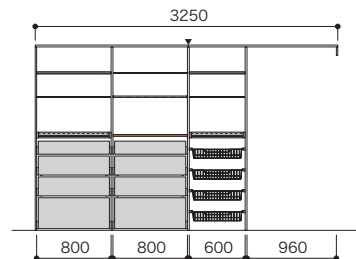

冷蔵庫をかくせるプラン

フリモ合計		714,600円 (税込786,060円)	
フリモ	パーツ	品番	設計価格 数量
天板		N3TT-D4W18-■-A	13,200円 2
ショート側板		N3SG-D4H01-■-A	5,200円 1
側板		N3TG-D4H19-■-A	10,700円 1
仕切板		N3TS-D4H19-■-A	14,900円 3
棚板 (可動・固定兼用)		FTA-D4W06-■-A	4,800円 2
棚板 (可動・固定兼用)		FTA-D4W08-■-A	5,300円 3
耐熱・耐汚損 (可動・固定兼用)		FTNO-D4W08-A	13,400円 1
重量用棚受セット		N3JT-D4W08-S	5,500円 1
網棚 (可動・固定兼用)		FTAM-D4W08	24,400円 1
背板パネル		N3OP-W36-■-A	8,000円 3
隙間かくし材		N3KS-■	3,300円 1
キッチン収納用引出し		N3HS-D4W08-■	37,400円 2
キッチン収納用引出し		N3HM-D4W08-■	38,100円 4
キッチン収納用引出し		N3HL-D4W08-■	49,400円 2
スライドテーブル		N3SR-D4W06-S	43,300円 1
スライドテーブル		N3SR-D4W08-S	44,200円 1
バスケット		N3BS-D4W06-ST	29,500円 4

グッドア合計		676,300円 (税込743,930円)	
グッドア	タイプ	パーツ	設計価格 数量
扉本体 (4枚)			435,800円 1
引違戸4枚			214,700円 1
木質たて枠 (2本)			25,800円 1

■表示価格に施工費は含まれておりません。