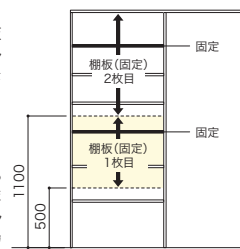

planning 02 キッチン収納【フリモ】を選びます。

STEP1 天板の幅を選びます。

設置する間口に合わせ、天板を選びます。

STEP2 側板を選びます。

側板は、ショート側板・側板・エンド側板をラインナップしています。施工・プラン条件に応じてお選びください。

※両側オープンでの設置はできません。 冷蔵庫を扉で隠す場合は、冷蔵庫の放熱スペースを確保したうえで設置してください。

【ショート側板】
冷蔵庫収納ありの場合は「ショート側板」を選択してください。

【側板】
冷蔵庫収納なしの場合は「側板」を選択してください。

【エンド側板】
オープンスペースを設ける場合は「エンド側板」を選択してください。

STEP3 プラスアップパーツを選びます。

①固定スペースの決定

planning01 STEP6 で決定した固定スペース幅(KW)をもとに、棚板のサイズを決定します。

②フリースペースの決定

規定サイズに入るパーツとサイズを決定し、調整部で棚板のサイズを決定します。

※右記は4列プランの場合です。

■規定サイズは8種類から選びます。

収納扉【グッドア】の設置条件

収納扉【グッドア】の設置位置については下図を参照してください。

収納物や家電製品によって、設置位置を決定してください。

冷蔵庫を扉で隠す場合は、冷蔵庫の放熱スペースを確保したうえで設置してください。

パーツの設置条件

【背板パネル】

1列の間口が901mm以上の場合、背板パネルの取り付けはできません。
※背板パネルの木口が見える場合は、隙間かくし材で納めます。

【スライドテーブル】

スライドテーブルを2段以上設置することはできません。

フリモ2列プランの設置条件

【棚板を設置する場合】

棚板の幅サイズは任意で調整できますが、引違戸(扉2枚)を設置する場合、左右2列は同じ棚板の幅サイズを設定してください。

【引出し・スライドテーブル・バスケット・重量用棚受セットを設置する場合】

各パーツの幅サイズが固定のため、調整できません。引違戸(扉2枚)を設置する場合、左右2列は同じ幅サイズを設定してください。

家電製品の設置条件

【電子レンジ】

側板から仕切板、または仕切板から仕切板まで600mm以上、電子レンジを設置する棚板(固定)から上側の棚板(固定)まで524mm以上、間隔をあけてください。(推奨)

※電子レンジを設置する場合は、別途重量用棚受セットが必要です。

【その他家電】

スライドテーブル天面から上側の棚板(固定)まで385mm以上、間隔をあけてください。(推奨)

【棚板】

以下の場合、強度確保のため各棚板(固定)またはスライドテーブルが必要です。棚板は樹脂金具で固定してください。

■各棚板(可動)を設置する場合、1列につき必ず2カ所各棚板(固定)またはスライドテーブルを設置してください。(冷蔵庫を設置する列は除く)高さについては図を参照してください。

■引出し・バスケットを設置する場合、上部に各棚板(固定)またはスライドテーブルを設置してください。(複数段設置の場合は最上部のみで可) ※引出し・バスケットの設置位置については P73 を参照してください。

※各棚板=棚板、網棚、耐熱・耐汚棚を含みます。