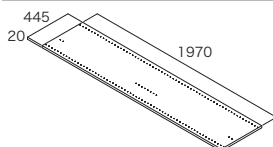

カラー	コード	品番	入数	設計価格
シェルホワイト	11508361	N3EG-D4H19-LW-A	1セット	14,900円(税込 16,390円)/セット
ブライトウォールナット	11508364	N3EG-D4H19-IJ-A		
アッシュウォールナット	11508367	N3EG-D4H19-AJ-A		
パールグレー	11508767	N3EG-D4H19-PG-A		
ダークグレー	11508768	N3EG-D4H19-DG-A		

仕切板 【両面化粧紙貼り・両面ダボ穴加工】