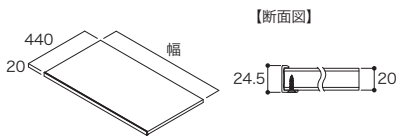

カラー	幅	コード	品番	入数	設計価格
シルバー	450	11508824	FTNO-D4W04-A	1セット	9,000円(税込 9,900円)/セット
	600	11508825	FTNO-D4W06-A		10,500円(税込 11,550円)/セット
	800	11508826	FTNO-D4W08-A		13,400円(税込 14,740円)/セット

- 厚さは、コ型カバーを含むと24.5mmになります。
- 樹脂金具(パールグレー色)が同梱されています。

重量用棚受セット 電子レンジ・電子オーブンレンジ、または重量物(21~30kg)を載せる場合にご使用ください。