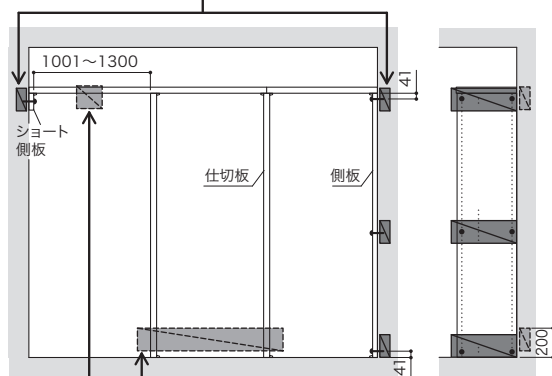

両側壁納め

側板・ショート側板のビス固定位置

- ⊕ 仕切板を床面に固定できない場合
  ※下地補強は床面から200mm以内の位置に設置してください。
- ⊕ 1列の間口が1000mmを超える場合