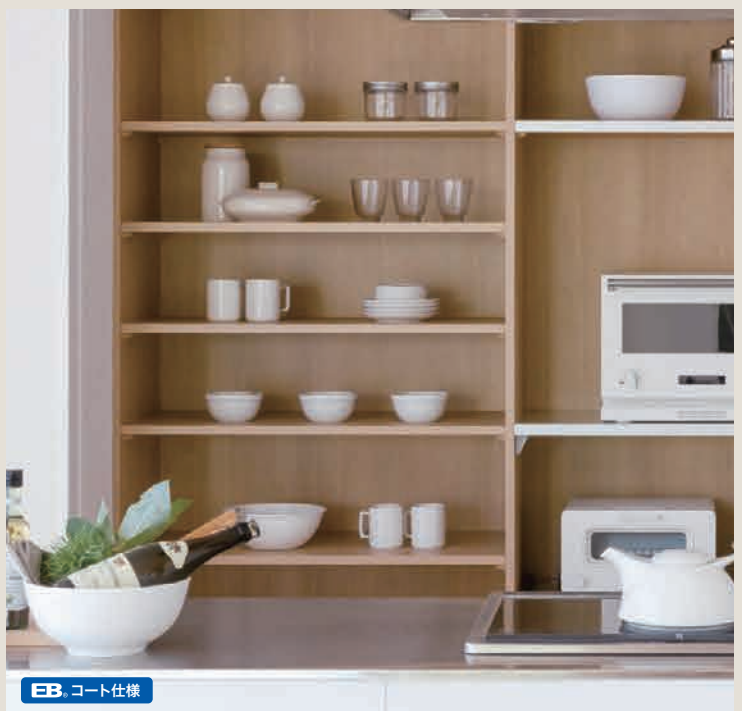

隙間かくし材

背板パネルがつく列とつかない列があるプランの場合に、背板パネルの木口をかくすパーツです。