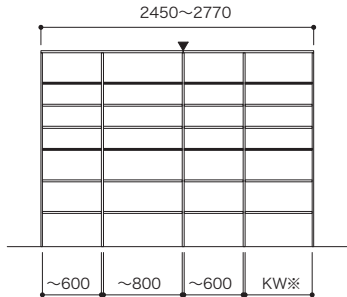

SET PLAN LISTS

セットプランリスト

パーツ共通情報	部材入数:1入	設計価格単位:セット	寸法単位:mm
フリモ補足情報	高さ/奥行設定:1990/450mm	( )内:プランの対応幅	

グッドアはフレーム:シルバーでの価格です。

ご注文の際の注意 フリモは、お選びいただくセット品番のプラスアップパーツの種類やカラーによっては生産に15営業日いただく場合があります。納期に関してはパーツラインナップページでご確認ください。
セット品番のパーツに☒マークを含まない場合は、在庫品と同様の納期になります。
グッドアは、生産に10営業日いただきます。

7.5尺~9尺 (W2450~2770) フリモ4列プラン 冷蔵庫収納なし (引違戸4枚)

9尺 (2450~2770)

セット品番 **AC001569**

フリモ合計	209,900円(税込 230,890円)		
パーツ	品番	設計価格	数量
天板	N3TT-D4W14-■-A	11,300円	2
側板	N3TG-D4H19-■-A	10,700円	2
仕切板	N3TS-D4H19-■-A	14,900円	3
棚板(可動・固定兼用)	FTA-D4W06-■-A	4,800円	12
棚板(可動・固定兼用)	FTA-D4W08-■-A	5,300円	12

7.5尺 (2450~2504)

セット品番 **AC001571**

フリモ合計	234,700円(税込 258,170円)		
パーツ	品番	設計価格	数量
天板	N3TT-D4W27-■-A	21,200円	1
側板	N3TG-D4H19-■-A	10,700円	2
仕切板	N3TS-D4H19-■-A	14,900円	3
棚板(可動・固定兼用)	FTA-D4W06-■-A	4,800円	14
棚板(可動・固定兼用)	FTA-D4W08-■-A	5,300円	6
重量用棚受セット	N3JT-D4W06-S	5,100円	1
スライドテーブル	N3SR-D4W06-S	43,300円	1

9尺 (2450~2770)

セット品番 **AC001573**

フリモ合計	238,400円(税込 262,240円)		
パーツ	品番	設計価格	数量
天板	N3TT-D4W14-■-A	11,300円	2
側板	N3TG-D4H19-■-A	10,700円	2
仕切板	N3TS-D4H19-■-A	14,900円	3
棚板(可動・固定兼用)	FTA-D4W06-■-A	4,800円	12
棚板(可動・固定兼用)	FTA-D4W08-■-A	5,300円	8
重量用棚受セット	N3JT-D4W08-S	5,500円	1
スライドテーブル	N3SR-D4W08-S	44,200円	1

7.5尺 (2450~2504)

セット品番 **AC001575**

フリモ合計	420,700円(税込 462,770円)		
パーツ	品番	設計価格	数量
天板	N3TT-D4W27-■-A	21,200円	1
側板	N3TG-D4H19-■-A	10,700円	2
仕切板	N3TS-D4H19-■-A	14,900円	3
棚板(可動・固定兼用)	FTA-D4W06-■-A	4,800円	10
棚板(可動・固定兼用)	FTA-D4W08-■-A	5,300円	6
重量用棚受セット	N3JT-D4W06-S	5,100円	1
キッチン収納用引出し	N3HS-D4W06-■	37,200円	1
キッチン収納用引出し	N3HM-D4W06-■	37,800円	2
キッチン収納用引出し	N3HL-D4W06-■	49,100円	1
スライドテーブル	N3SR-D4W06-S	43,300円	2
スライドテーブル	-	-	-

9尺 (2450~2770)

セット品番 **AC000558**

フリモ合計	424,400円(税込 466,840円)		
パーツ	品番	設計価格	数量
天板	N3TT-D4W14-■-A	11,300円	2
側板	N3TG-D4H19-■-A	10,700円	2
仕切板	N3TS-D4H19-■-A	14,900円	3
棚板(可動・固定兼用)	FTA-D4W06-■-A	4,800円	8
棚板(可動・固定兼用)	FTA-D4W08-■-A	5,300円	8
重量用棚受セット	N3JT-D4W08-S	5,500円	1
キッチン収納用引出し	N3HS-D4W06-■	37,200円	1
キッチン収納用引出し	N3HM-D4W06-■	37,800円	2
キッチン収納用引出し	N3HL-D4W06-■	49,100円	1
スライドテーブル	N3SR-D4W06-S	43,300円	1
スライドテーブル	N3SR-D4W08-S	44,200円	1

7.5尺 (2450~2504)

セット品番 **AC002587**

フリモ合計	508,500円(税込 559,350円)		
パーツ	品番	設計価格	数量
天板	N3TT-D4W27-■-A	21,200円	1
側板	N3TG-D4H19-■-A	10,700円	2
仕切板	N3TS-D4H19-■-A	14,900円	3
棚板(可動・固定兼用)	FTA-D4W06-■-A	4,800円	9
棚板(可動・固定兼用)	FTA-D4W08-■-A	5,300円	6
耐熱・耐汚穢(可動・固定兼用)	FTNO-D4W06-A	10,500円	1
重量用棚受セット	N3JT-D4W06-S	5,100円	1
網棚(可動・固定兼用)	FTAM-D4W06	23,100円	1
キッチン収納用引出し	N3HS-D4W06-■	37,200円	1
キッチン収納用引出し	N3HM-D4W06-■	37,800円	2
キッチン収納用引出し	N3HL-D4W06-■	49,100円	1
スライドテーブル	N3SR-D4W06-S	43,300円	2
スライドテーブル	-	-	-
バスケット	N3BS-D4W06-ST	29,500円	2

9尺 (2450~2770)

セット品番 **AC000718**

フリモ合計	527,100円(税込 579,810円)		
パーツ	品番	設計価格	数量
天板	N3TT-D4W14-■-A	11,300円	2
側板	N3TG-D4H19-■-A	10,700円	2
仕切板	N3TS-D4H19-■-A	14,900円	3
棚板(可動・固定兼用)	FTA-D4W06-■-A	4,800円	8
棚板(可動・固定兼用)	FTA-D4W08-■-A	5,300円	7
耐熱・耐汚穢(可動・固定兼用)	FTNO-D4W08-A	13,400円	1
重量用棚受セット	N3JT-D4W08-S	5,500円	1
網棚(可動・固定兼用)	FTAM-D4W08	24,400円	1
キッチン収納用引出し	N3HS-D4W06-■	37,200円	1
キッチン収納用引出し	N3HM-D4W06-■	37,800円	2
キッチン収納用引出し	N3HL-D4W06-■	49,100円	1
スライドテーブル	N3SR-D4W06-S	43,300円	1
スライドテーブル	N3SR-D4W08-S	44,200円	1
バスケット	N3BS-D4W08-ST	35,100円	2

上記各プランに
組み合わせ可能な
収納扉【グッドア】

グッドア合計 **676,300円(税込 743,930円)**

タイプ	パーツ	設計価格	数量
引違戸4枚	扉本体(4枚)	435,800円	1
	上下レール	214,700円	1
	木質たて枠(2本)	25,800円	1