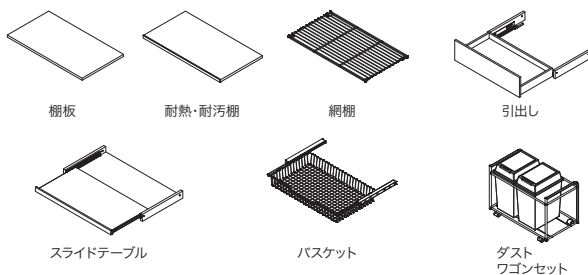

毎日の料理で使用するゾーンとストック類ゾーンを分けることで、**目的別に整理できます。**

扉を全開にして使用できるので、キッチン家電や調理用品が見やすく、**家事効率が向上します。**

料理をしていない時

扉:全閉

生活感の出やすいキッチン家電や食器類・ストック類など、**すべて隠せます。**

## あなたに合わせたプランニングが可能。

収納物の大きさに合わせて、自由にレイアウトできます。

自由なレイアウトで、あなたに合った収納を実現します。

プラン全面に設置

## プラスアップパーツとの組合せで、レイアウト自由自在

※フリースペース内で、必ず1列は冷蔵庫収納スペースまたは棚板となります。