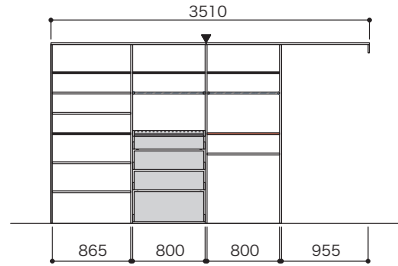

フリモ合計		セット品番 AC002570	
フリモ合計		447,100円 (税込491,810円)	
パーツ	品番	設計価格	数量
天板	N3TT-D4W18-■-A	13,200円	2
ショート側板	N3SG-D4H01-■-A	5,200円	1
側板	N3TG-D4H19-■-A	10,700円	1
仕切板	N3TS-D4H19-■-A	14,900円	3
棚板 (可動・固定兼用)	FTA-D4W08-■-A	5,300円	3
棚板 (可動・固定兼用)	FTA-D4W09-■-A	7,000円	6
耐熱・耐汚傷 (可動・固定兼用)	FTNO-D4W08-A	13,400円	1
重量用棚受セット	N3JT-D4W08-S	5,500円	1
網棚 (可動・固定兼用)	FTAM-D4W08	24,400円	2
背板パネル	N3OP-W36-■-A	8,000円	3
隙間かくし材	N3KS-■	3,300円	1
キッチン収納用引出し	N3HS-D4W08-■	37,400円	1
キッチン収納用引出し	N3HM-D4W08-■	38,100円	2
キッチン収納用引出し	N3HL-D4W08-■	49,400円	1
スライドテーブル	N3SR-D4W08-S	44,200円	1

グッドア合計		761,400円 (税込837,540円)	
タイプ	パーツ	設計価格	数量
引違戸4枚	扉本体 (4枚)	520,900円	1
	上下レール	214,700円	1
	木質たて枠 (2本)	25,800円	1