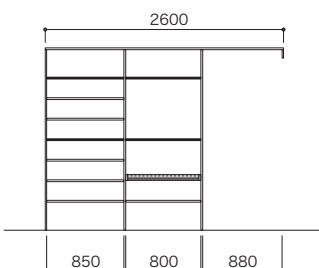

冷蔵庫をかくせるプラン

フリモ合計		181,500円 (税込199,650円)	
フリモ	パーツ	品番	設計価格 数量
	天板	N3TT-D4W27-■-A	21,200円 1
	ショート側板	N3SG-D4H01-■-A	5,200円 1
	側板	N3TG-D4H19-■-A	10,700円 1
	仕切板	N3TS-D4H19-■-A	14,900円 2
	棚板(可動・固定兼用)	FTA-D4W08-■-A	5,300円 3
	棚板(可動・固定兼用)	FTA-D4W09-■-A	7,000円 7
	重量用棚受セット	N3JT-D4W08-S	5,500円 1
	スライドテーブル	N3SR-D4W08-S	44,200円 1
グッドア合計		498,700円 (税込548,570円)	
グッドア	タイプ	パーツ	設計価格 数量
		扉本体(3枚)	327,000円 1
		引違戸3枚	上下レール 151,500円 1
		木質たて枠(2本)	20,200円 1

■表示価格に施工費は含まれておりません。