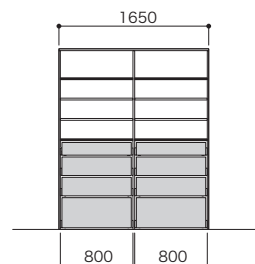

冷蔵庫をかくさないプラン

フリモ合計		433,900円 (税込477,290円)	
フリモ	パーツ	品番	設計価格 数量
	天板	N3TT-D4W18-■-A	13,200円 1
	側板	N3TG-D4H19-■-A	10,700円 2
	仕切板	N3TS-D4H19-■-A	14,900円 1
	棚板(可動・固定兼用)	FTA-D4W08-■-A	5,300円 8
	背板パネル	N3OP-W36-■-A	8,000円 2
	キッチン収納用引出し	N3HS-D4W08-■	37,400円 2
	キッチン収納用引出し	N3HM-D4W08-■	38,100円 4
	キッチン収納用引出し	N3HL-D4W08-■	49,400円 2

グッドア合計		369,700円 (税込406,670円)	
グッドア	タイプ	パーツ	設計価格 数量
	引違戸2枚	扉本体(2枚)	260,500円 1
		上下レール	92,000円 1
		木質たて枠(2本)	17,200円 1

■表示価格に施工費は含まれておりません。