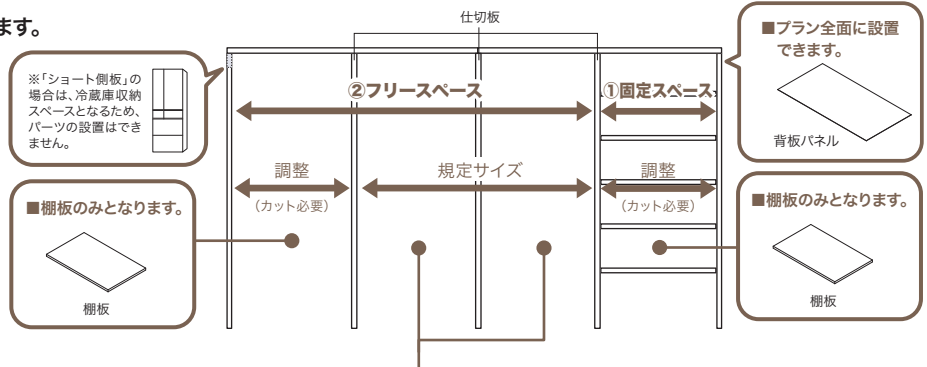

**STEP1** 天板の幅を選びます。

設置する間口に合わせ、天板を選びます。

**STEP2** 側板を選びます。

側板は、ショート側板・側板・エンド側板をラインナップしています。施工・プラン条件に応じてお選びください。

※両側オープンでの設置はできません。 冷蔵庫を扉で隠す場合は、冷蔵庫の放熱スペースを確保したうえで設置してください。

【ショート側板】  
冷蔵庫収納ありの場合は「ショート側板」を選択してください。

【側板】  
冷蔵庫収納なしの場合は「側板」を選択してください。

【エンド側板】  
オープンスペースを設ける場合は「エンド側板」を選択してください。

**STEP3** プラスアップパーツを選びます。

①固定スペースの決定

planning01 STEP6 で決定した固定スペース幅(KW)をもとに、棚板のサイズを決定します。

②フリースペースの決定

規定サイズに入るパーツとサイズを決定し、調整部で棚板のサイズを決定します。

※右記は4列プランの場合です。

■規定サイズは8種類から選びます。

**収納扉【グッドア】の設置条件**

収納扉【グッドア】の設置位置については下図を参照してください。

収納物や家電製品によって、設置位置を決定してください。

冷蔵庫を扉で隠す場合は、冷蔵庫の放熱スペースを確保したうえで設置してください。

**パーツの設置条件**

【背板パネル】