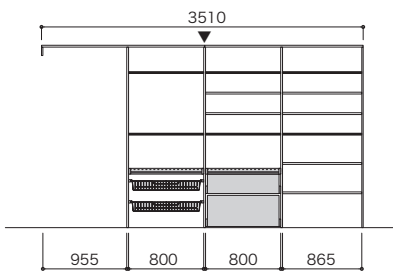

冷蔵庫をかくせるプラン

フリモ合計		412,400円 (税込453,640円)	
フリモ	パーツ	品番	設計価格 数量
	天板	N3TT-D4W18-■-A	13,200円 2
	ショート側板	N3SG-D4H01-■-A	5,200円 1
	側板	N3TG-D4H19-■-A	10,700円 1
	仕切板	N3TS-D4H19-■-A	14,900円 3
	棚板(可動・固定兼用)	FTA-D4W08-■-A	5,300円 6
	棚板(可動・固定兼用)	FTA-D4W09-■-A	7,000円 6
	重量用棚受セット	N3JT-D4W08-S	5,500円 1
	キッチン収納用引出し	N3HM-D4W08-■	38,100円 1
	キッチン収納用引出し	N3HL-D4W08-■	49,400円 1
	スライドテーブル	N3SR-D4W08-S	44,200円 2
	バスケット	N3BS-D4W08-ST	35,100円 2
グッドア合計		676,300円 (税込743,930円)	
グッドア	タイプ	パーツ	設計価格 数量
		扉本体(4枚)	435,800円 1
		引違戸4枚	上下レール 214,700円 1
		木質たて枠(2本)	25,800円 1