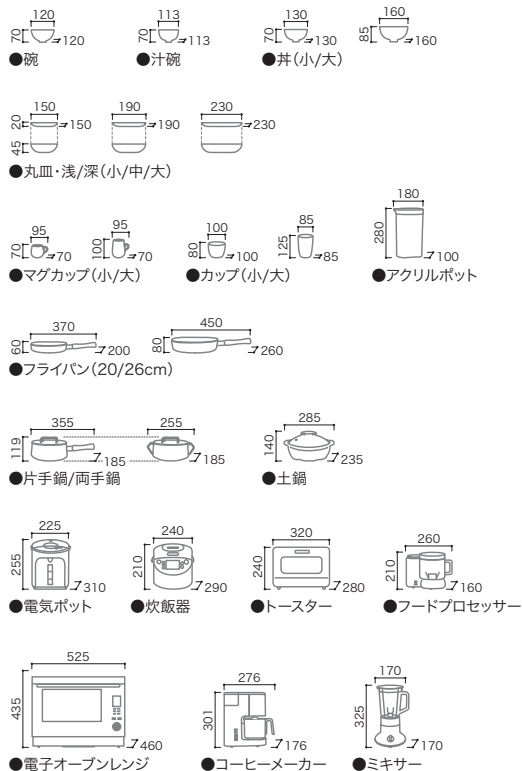

PLANNING

プランニング

プランニングの注意事項

[収納するキッチン家電について]

- ●下記の寸寸法を参照の上、各種調理機器の使用説明書にある設置基準をお守りください。
- ●蒸気の出る家電を使用する場合は必ず前面の扉を開け、スライドテーブルを引出して使用してください。

■収納パーツ寸寸法(下図は引違戸3枚です。)

プランニングのポイント

POINT1

収納するものの量とサイズを把握することが大切です。まずは家電や食器などのサイズを知っておきましょう。

※下図は収納物の大きさの一例です。メーカーなどによりサイズは異なりますので、実際はお持ちの収納物でサイズをご確認ください。

POINT2

使用頻度や自分の手の届く範囲を目安に、収納の用途を明確にした上で、収納物の置き場所を決めましょう。

※「ここはこれの収納場所」としっかり用途を決めておくことが大切。

POINT3

具体的に何をどこに収納するのか、思いっ限り描いてみましょう。