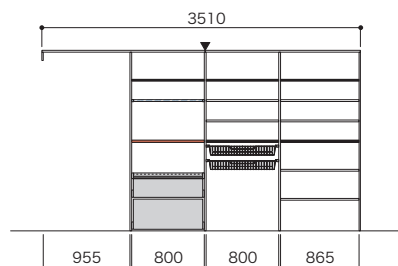

フリモ合計		セット品番 AC002574	
フリモ合計		400,700円 (税込440,770円)	
パーツ	品番	設計価格	数量
天板	N3TT-D4W18-■-A	13,200円	2
ショート側板	N3SG-D4H01-■-A	5,200円	1
側板	N3TG-D4H19-■-A	10,700円	1
仕切板	N3TS-D4H19-■-A	14,900円	3
棚板 (可動・固定兼用)	FTA-D4W08-■-A	5,300円	5
棚板 (可動・固定兼用)	FTA-D4W09-■-A	7,000円	6
耐熱・耐汚傷 (可動・固定兼用)	FTNO-D4W08-A	13,400円	1
重量用棚受セット	N3JT-D4W08-S	5,500円	1
網棚 (可動・固定兼用)	FTAM-D4W08	24,400円	1
キッチン収納用引出し	N3HM-D4W08-■	38,100円	1
キッチン収納用引出し	N3HL-D4W08-■	49,400円	1
スライドテーブル	N3SR-D4W08-S	44,200円	1
バスケット	N3BS-D4W08-ST	35,100円	2

グッドア合計		676,300円 (税込743,930円)	
タイプ	パーツ	設計価格	数量
引違戸4枚	扉本体 (4枚)	435,800円	1
	上下レール	214,700円	1
	木質たて枠 (2本)	25,800円	1