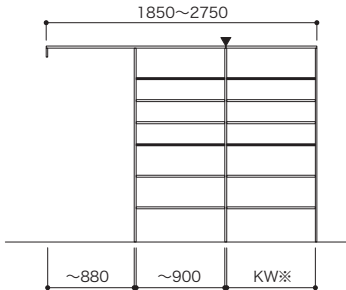

SET PLAN LISTS

セットプランリスト

パーツ共通情報	部材入数:1入	設計価格単位:セット	寸法単位:mm
フリモ補足情報	高さ/奥行設定:1990/450mm	( )内:プランの対応幅	

グッドアはフレーム:シルバーでの価格です。

ご注文の際の注意 フリモは、お選びいただくセット品番のプラスアップパーツの種類やカラーによっては生産に15営業日いただく場合があります。納期に関してはパーツラインナップページでご確認ください。
セット品番のパーツに☒マークを含まない場合は、在庫品と同様の納期になります。
グッドアは、生産に10営業日いただきます。

7.5尺~9尺 (W1850~2750) フリモ3列プラン 冷蔵庫収納あり (引違戸3枚)

9尺 (1850~2750)

セット品番 **AC000475**

フリモ合計	154,600円(税込 170,060円)		
パーツ	品番	設計価格	数量
天板	N3TT-D4W14-■-A	11,300円	1
天板	N3TT-D4W19-■-A	13,600円	1
ショート側板	N3SG-D4H01-■-A	5,200円	1
側板	N3TG-D4H19-■-A	10,700円	1
仕切板	N3TS-D4H19-■-A	14,900円	2
棚板(可動・固定兼用)	FTA-D4W09-■-A	7,000円	12