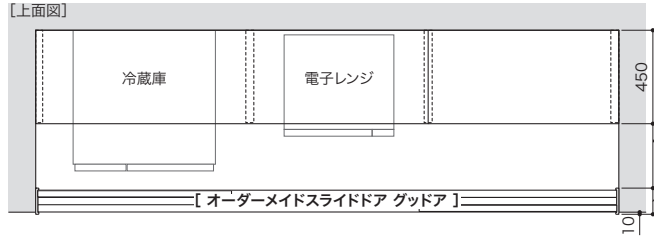

[正面図]

施工前確認事項

部材設置イメージ図 :各棚板(固定) / :棚板(固定)+コ型カバーまたは耐熱・耐汚棚 / :各棚板(可動)

[上面図]

収納物や家電製品によって、設置位置を決定してください。

125(引違戸3枚の場合) (※引違戸2枚:90,引違戸4枚:160)

天板を連結する場合

天板継ぎ目部分の下部を必ず仕切板で連結し、同梱の樹脂金具で天板と仕切板を固定してください。

各側板・仕切板について

各側板 側板・ショート側板・エンド側板の3種類があります。側板・ショート側板:壁面へ取り付け エンド側板:オープン側へ取り付け

- ●1列の間口が1000mmを超える場合は、天板下面と壁面を樹脂金具で固定してください。(左図A)
- ●1列の間口は1300mm以内で設計してください。1300mmを超える場合は、仕切板を追加で設置してください。(左図B)

棚板を設置する場合

●各棚板(可動)を設置する場合、1列につき必ず2カ所各棚板(固定)またはスライドテーブルを設置してください。(冷蔵庫を設置する列は除く)

設置高について

- 1枚目:床から500~1100mmまでに設置
- 2枚目:床から1101mm以上に設置

※ただし、2枚目の各棚板(固定)は床から1101mm以上かつ、1枚目の各棚板(固定)から224mm以上(ダボ穴7個以上)の間隔を空けて設置してください。

●バスケットや引出しを取り付ける場合は、それぞれのパーツの上部に必ず各棚板(固定)またはスライドテーブルが必要です。

各棚板について

各棚板 棚板/耐熱・耐汚棚/網棚の3種類があります。

背板パネルを設置する場合

1列の間口が901mm以上の場合、背板パネルの取り付けはできません。※背板パネルの木口が見える場合は、隙間かくし材で納めます。