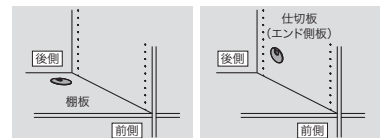

### 配線孔キャップ エンド側板・仕切板・棚板に配線用の穴をあけた場合、木口をきれいに納めます。

カラー	サイズ	コード	品番	入数	設計価格
アイボリー	φ60	<b>11508573</b>	N3CA-IV	1セット	<b>3,300円</b> (税込 <b>3,630円</b> ) / セット
ブラック		<b>11508795</b>	N3CA-B		

セット内容 配線孔キャップ×2個

- φ48.5の下穴に対応します。エンド側板・仕切板・棚板以外にご使用できません。
- 収納部で使用する家電製品は、各製品の取扱説明書に記載されている設置基準を守って配置してください。設置基準が守られていない場合、熱による変色・変形や発火などが発生するおそれがあります。