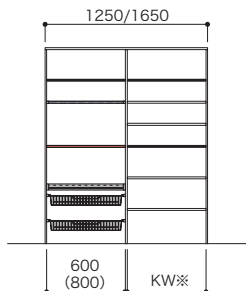

SET PLAN LISTS

セットプランリスト

パーツ共通情報 部材入数:1入 | 設計価格単位:セット | 寸法単位:mm

フリモ補足情報 高さ/奥行設定:1990/450mm | ( )内:プランの対応幅

※KW(固定スペース幅) = $\frac{\text{枠外幅(UW)} - 50}{\text{扉枚数}}$ = mm

グッドアはフレーム:シルバーでの価格です。

ご注文の際の注意点
フリモは、お選びいただくセット品番のプラスアップパーツの種類やカラーによっては生産に15営業日いただく場合があります。納期に関してはパーツラインナップページでご確認ください。
セット品番のパーツに☒マークを含まない場合は、在庫品と同様の納期になります。
グッドアは、生産に10営業日いただきます。

カラーバリエーションについて

セット品番の■には、色記号が入ります。
ご注文の際は、色記号をご記入ください。
※セット品番の■と、パーツ品番の■は同じ色記号になります。
☒セット品番にグッドアは含まれておりません。

色記号	LW	IJ	AJ	PG	DG
色名	シェルホワイト	ブライトウォールナット	アッシュウォールナット	パールグレー	ダークグレー

☒:耐熱・耐汚棚(固定)   ◯:網棚(可動)   ◯:棚板(可動)   ■:棚板(固定)   ▼:天板継ぎ位置

4.5尺~6尺 (W1250~1850) フリモ2列プラン 冷蔵庫収納なし (引違戸2枚)

6尺 (1250~1850)

セット品番 **AC000113**

フリモ合計	133,900円(税込 147,290円)		
パーツ	品番	設計価格	数量
天板	N3TT-D4W19-■-A	13,600円	1
側板	N3TG-D4H19-■-A	10,700円	2
仕切板	N3TS-D4H19-■-A	14,900円	1
棚板(可動・固定兼用)	FTA-D4W09-■-A	7,000円	12

4.5尺 (1250)

セット品番 **AC000001**

フリモ合計	134,400円(税込 147,840円)		
パーツ	品番	設計価格	数量
天板	N3TT-D4W14-■-A	11,300円	1
側板	N3TG-D4H19-■-A	10,700円	2
仕切板	N3TS-D4H19-■-A	14,900円	1
棚板(可動・固定兼用)	FTA-D4W06-■-A	4,800円	8
重量用棚受セット	N3JT-D4W06-S	5,100円	1
スライドテーブル	N3SR-D4W06-S	43,300円	1

6尺 (1650)

セット品番 **AC000045**

フリモ合計	141,600円(税込 155,760円)		
パーツ	品番	設計価格	数量
天板	N3TT-D4W18-■-A	13,200円	1
側板	N3TG-D4H19-■-A	10,700円	2
仕切板	N3TS-D4H19-■-A	14,900円	1
棚板(可動・固定兼用)	FTA-D4W08-■-A	5,300円	8
重量用棚受セット	N3JT-D4W08-S	5,500円	1
スライドテーブル	N3SR-D4W08-S	44,200円	1

4.5尺 (1250)

セット品番 **AC000007**

フリモ合計	221,300円(税込 243,430円)		
パーツ	品番	設計価格	数量
天板	N3TT-D4W14-■-A	11,300円	1
側板	N3TG-D4H19-■-A	10,700円	2
仕切板	N3TS-D4H19-■-A	14,900円	1
棚板(可動・固定兼用)	FTA-D4W06-■-A	4,800円	8
重量用棚受セット	N3JT-D4W06-S	5,100円	1
キッチン収納用引出し	N3HM-D4W06-■	37,800円	1
キッチン収納用引出し	N3HL-D4W06-■	49,100円	1
スライドテーブル	N3SR-D4W06-S	43,300円	1

6尺 (1650)

セット品番 **AC000055**

フリモ合計	229,100円(税込 252,010円)		
パーツ	品番	設計価格	数量
天板	N3TT-D4W18-■-A	13,200円	1
側板	N3TG-D4H19-■-A	10,700円	2
仕切板	N3TS-D4H19-■-A	14,900円	1
棚板(可動・固定兼用)	FTA-D4W08-■-A	5,300円	8
重量用棚受セット	N3JT-D4W08-S	5,500円	1
キッチン収納用引出し	N3HM-D4W08-■	38,100円	1
キッチン収納用引出し	N3HL-D4W08-■	49,400円	1
スライドテーブル	N3SR-D4W08-S	44,200円	1

4.5尺 (1250)

セット品番 **AC002584**

フリモ合計	222,200円(税込 244,420円)		
パーツ	品番	設計価格	数量
天板	N3TT-D4W14-■-A	11,300円	1
側板	N3TG-D4H19-■-A	10,700円	2
仕切板	N3TS-D4H19-■-A	14,900円	1
棚板(可動・固定兼用)	FTA-D4W06-■-A	4,800円	7
耐熱・耐汚棚(可動・固定兼用)	FTNO-D4W06-A	10,500円	1
重量用棚受セット	N3JT-D4W06-S	5,100円	1
網棚(可動・固定兼用)	FTAM-D4W06	23,100円	1
スライドテーブル	N3SR-D4W06-S	43,300円	1
バスケット	N3BS-D4W06-ST	29,500円	2

6尺 (1650)

セット品番 **AC000067**

フリモ合計	244,300円(税込 268,730円)		
パーツ	品番	設計価格	数量
天板	N3TT-D4W18-■-A	13,200円	1
側板	N3TG-D4H19-■-A	10,700円	2
仕切板	N3TS-D4H19-■-A	14,900円	1
棚板(可動・固定兼用)	FTA-D4W08-■-A	5,300円	7
耐熱・耐汚棚(可動・固定兼用)	FTNO-D4W08-A	13,400円	1
重量用棚受セット	N3JT-D4W08-S	5,500円	1
網棚(可動・固定兼用)	FTAM-D4W08	24,400円	1
スライドテーブル	N3SR-D4W08-S	44,200円	1
バスケット	N3BS-D4W08-ST	35,100円	2

上記各プランに
組み合わせ可能な
収納扉 [グッドア]

グッドア合計 **327,300円(税込 360,030円)**

タイプ	パーツ	設計価格	数量
引違戸2枚	扉本体(2枚)	218,100円	1
	上下レール	92,000円	1
	木質たて枠(2本)	17,200円	1

■表示価格に施工費は含まれておりません。