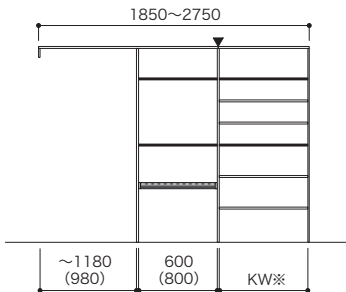

7.5尺 (1850~2750)

セット品番 **AC000476**

フリモ合計	170,600円(税込 187,660円)		
パーツ	品番	設計価格	数量
天板	N3TT-D4W14-■-A	11,300円	1
天板	N3TT-D4W19-■-A	13,600円	1
ショート側板	N3SG-D4H01-■-A	5,200円	1
側板	N3TG-D4H19-■-A	10,700円	1
仕切板	N3TS-D4H19-■-A	14,900円	2
棚板(可動・固定兼用)	FTA-D4W06-■-A	4,800円	2
棚板(可動・固定兼用)	FTA-D4W09-■-A	7,000円	6
重量用棚受セット	N3JT-D4W06-S	5,100円	1
スライドテーブル	N3SR-D4W06-S	43,300円	1

9尺 (1850~2750)

セット品番 **AC000463**

フリモ合計	172,900円(税込 190,190円)		
パーツ	品番	設計価格	数量
天板	N3TT-D4W14-■-A	11,300円	1
天板	N3TT-D4W19-■-A	13,600円	1
ショート側板	N3SG-D4H01-■-A	5,200円	1
側板	N3TG-D4H19-■-A	10,700円	1
仕切板	N3TS-D4H19-■-A	14,900円	2
棚板(可動・固定兼用)	FTA-D4W08-■-A	5,300円	2
棚板(可動・固定兼用)	FTA-D4W09-■-A	7,000円	6
重量用棚受セット	N3JT-D4W08-S	5,500円	1
スライドテーブル	N3SR-D4W08-S	44,200円	1