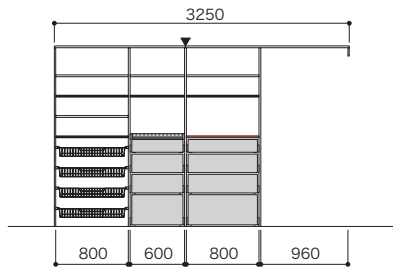

冷蔵庫をかくせるプラン

フリモ合計		654,000円 (税込719,400円)	
フリモ	パーツ	品番	設計価格 数量
	天板	N3TT-D4W14-■-A	11,300円 1
	天板	N3TT-D4W18-■-A	13,200円 1
	ショート側板	N3SG-D4H01-■-A	5,200円 1
	側板	N3TG-D4H19-■-A	10,700円 1
	仕切板	N3TS-D4H19-■-A	14,900円 3
	棚板(可動・固定兼用)	FTA-D4W06-■-A	4,800円 2
	棚板(可動・固定兼用)	FTA-D4W08-■-A	5,300円 6
	耐熱・耐汚棚(可動・固定兼用)	FTNO-D4W08-A	13,400円 1
	重量用棚受セット	N3JT-D4W08-S	5,500円 1
	キッチン収納用引出し	N3HS-D4W06-■	37,200円 1
	キッチン収納用引出し	N3HS-D4W08-■	37,400円 1
	キッチン収納用引出し	N3HM-D4W06-■	37,800円 2
	キッチン収納用引出し	N3HM-D4W08-■	38,100円 2
	キッチン収納用引出し	N3HL-D4W06-■	49,100円 1
	キッチン収納用引出し	N3HL-D4W08-■	49,400円 1
	スライドテーブル	N3SR-D4W06-S	43,300円 1
	バスケット	N3BS-D4W08-ST	35,100円 4
グッドア合計		676,300円 (税込743,930円)	
グッドア	タイプ	パーツ	設計価格 数量
		扉本体(4枚)	435,800円 1
		引違戸4枚	上下レール 214,700円 1
		木質たて枠(2本)	25,800円 1