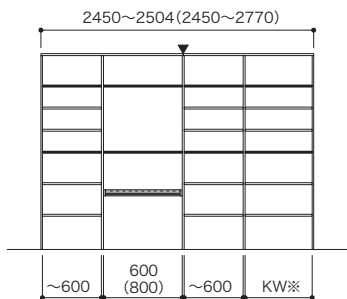

SET PLAN LISTS

セットプランリスト

パーツ共通情報	部材入数:1入	設計価格単位:セット	寸法単位:mm
フリモ補足情報	高さ/奥行設定:1990/450mm	( )内:プランの対応幅	

グッドアはフレーム:シルバーでの価格です。

ご注文の際の注意 フリモは、お選びいただくセット品番のプラスアップパーツの種類やカラーによっては生産に15営業日いただく場合があります。納期に関してはパーツラインナップページでご確認ください。
セット品番のパーツに☒マークを含まない場合は、在庫品と同様の納期になります。
グッドアは、生産に10営業日いただきます。

7.5尺~9尺 (W2450~2770) フリモ4列プラン 冷蔵庫収納なし (引違戸4枚)

9尺 (2450~2770)

セット品番 **AC001569**

フリモ合計	209,900円(税込 230,890円)		
パーツ	品番	設計価格	数量
天板	N3TT-D4W14-■-A	11,300円	2
側板	N3TG-D4H19-■-A	10,700円	2
仕切板	N3TS-D4H19-■-A	14,900円	3
棚板(可動・固定兼用)	FTA-D4W06-■-A	4,800円	12
棚板(可動・固定兼用)	FTA-D4W08-■-A	5,300円	12

7.5尺 (2450~2504)

セット品番 **AC001571**

フリモ合計	234,700円(税込 258,170円)		
パーツ	品番	設計価格	数量
天板	N3TT-D4W27-■-A	21,200円	1
側板	N3TG-D4H19-■-A	10,700円	2
仕切板	N3TS-D4H19-■-A	14,900円	3
棚板(可動・固定兼用)	FTA-D4W06-■-A	4,800円	14
棚板(可動・固定兼用)	FTA-D4W08-■-A	5,300円	6
重量用棚受セット	N3JT-D4W06-S	5,100円	1
スライドテーブル	N3SR-D4W06-S	43,300円	1

9尺 (2450~2770)

セット品番 **AC001573**

フリモ合計	238,400円(税込 262,240円)		
パーツ	品番	設計価格	数量
天板	N3TT-D4W14-■-A	11,300円	2
側板	N3TG-D4H19-■-A	10,700円	2
仕切板	N3TS-D4H19-■-A	14,900円	3
棚板(可動・固定兼用)	FTA-D4W06-■-A	4,800円	12
棚板(可動・固定兼用)	FTA-D4W08-■-A	5,300円	8
重量用棚受セット	N3JT-D4W08-S	5,500円	1
スライドテーブル	N3SR-D4W08-S	44,200円	1

7.5尺 (2450~2504)

セット品番 **AC001575**

フリモ合計	420,700円(税込 462,770円)		
パーツ	品番	設計価格	数量
天板	N3TT-D4W27-■-A	21,200円	1
側板	N3TG-D4H19-■-A	10,700円	2
仕切板	N3TS-D4H19-■-A	14,900円	3
棚板(可動・固定兼用)	FTA-D4W06-■-A	4,800円	10
棚板(可動・固定兼用)	FTA-D4W08-■-A	5,300円	6
重量用棚受セット	N3JT-D4W06-S	5,100円	1
キッチン収納用引出し	N3HS-D4W06-■	37,200円	1
キッチン収納用引出し	N3HM-D4W06-■	37,800円	2
キッチン収納用引出し	N3HL-D4W06-■	49,100円	1
スライドテーブル	N3SR-D4W06-S	43,300円	2
スライドテーブル	-	-	-

9尺 (2450~2770)

セット品番 **AC000558**

フリモ合計	424,400円(税込 466,840円)		
パーツ	品番	設計価格	数量
天板	N3TT-D4W14-■-A	11,300円	2
側板	N3TG-D4H19-■-A	10,700円	2
仕切板	N3TS-D4H19-■-A	14,900円	3
棚板(可動・固定兼用)	FTA-D4W06-■-A	4,800円	8
棚板(可動・固定兼用)	FTA-D4W08-■-A	5,300円	8
重量用棚受セット	N3JT-D4W08-S	5,500円	1
キッチン収納用引出し	N3HS-D4W06-■	37,200円	1
キッチン収納用引出し	N3HM-D4W06-■	37,800円	2
キッチン収納用引出し	N3HL-D4W06-■	49,100円	1
スライドテーブル	N3SR-D4W06-S	43,300円	1
スライドテーブル	N3SR-D4W08-S	44,200円	1

7.5尺 (2450~2504)

セット品番 **AC002587**

フリモ合計	508,500円(税込 559,350円)		
パーツ	品番	設計価格	数量
天板	N3TT-D4W27-■-A	21,200円	1
側板	N3TG-D4H19-■-A	10,700円	2
仕切板	N3TS-D4H19-■-A	14,900円	3
棚板(可動・固定兼用)	FTA-D4W06-■-A	4,800円	9
棚板(可動・固定兼用)	FTA-D4W08-■-A	5,300円	6
耐熱・耐汚穢(可動・固定兼用)	FTNO-D4W06-A	10,500円	1
重量用棚受セット	N3JT-D4W06-S	5,100円	1
網棚(可動・固定兼用)	FTAM-D4W06	23,100円	1
キッチン収納用引出し	N3HS-D4W06-■	37,200円	1
キッチン収納用引出し	N3HM-D4W06-■	37,800円	2
キッチン収納用引出し	N3HL-D4W06-■	49,100円	1
スライドテーブル	N3SR-D4W06-S	43,300円	2
スライドテーブル	-	-	-
バスケット	N3BS-D4W06-ST	29,500円	2

9尺 (2450~2770)

セット品番 **AC000718**

フリモ合計	527,100円(税込 579,810円)		
パーツ	品番	設計価格	数量
天板	N3TT-D4W14-■-A	11,300円	2
側板	N3TG-D4H19-■-A	10,700円	2
仕切板	N3TS-D4H19-■-A	14,900円	3
棚板(可動・固定兼用)	FTA-D4W06-■-A	4,800円	8
棚板(可動・固定兼用)	FTA-D4W08-■-A	5,300円	7
耐熱・耐汚穢(可動・固定兼用)	FTNO-D4W08-A	13,400円	1
重量用棚受セット	N3JT-D4W08-S	5,500円	1
網棚(可動・固定兼用)	FTAM-D4W08	24,400円	1
キッチン収納用引出し	N3HS-D4W06-■	37,200円	1
キッチン収納用引出し	N3HM-D4W06-■	37,800円	2
キッチン収納用引出し	N3HL-D4W06-■	49,100円	1
スライドテーブル	N3SR-D4W06-S	43,300円	1
スライドテーブル	N3SR-D4W08-S	44,200円	1
バスケット	N3BS-D4W08-ST	35,100円	2

上記各プランに
組み合わせ可能な
収納扉【グッドア】

グッドア合計 **676,300円(税込 743,930円)**

タイプ	パーツ	設計価格	数量
引違戸4枚	扉本体(4枚)	435,800円	1
	上下レール	214,700円	1
	木質たて枠(2本)	25,800円	1