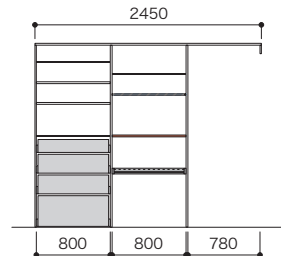

冷蔵庫をかくせるプラン

フリモ合計		343,900円 (税込378,290円)	
フリモ	パーツ	品番	設計価格 数量
天板		N3TT-D4W27-■-A	21,200円 1
ショート側板		N3SG-D4H01-■-A	5,200円 1
側板		N3TG-D4H19-■-A	10,700円 1
仕切板		N3TS-D4H19-■-A	14,900円 2
棚板 (可動・固定兼用)		FTA-D4W08-■-A	5,300円 5
耐熱・耐汚損 (可動・固定兼用)		FTNO-D4W08-A	13,400円 1
重量用棚受セット		N3JT-D4W08-S	5,500円 1
網棚 (可動・固定兼用)		FTAM-D4W08	24,400円 1
キッチン収納用引出し		N3HS-D4W08-■	37,400円 1
キッチン収納用引出し		N3HM-D4W08-■	38,100円 2
キッチン収納用引出し		N3HL-D4W08-■	49,400円 1
スライドテーブル		N3SR-D4W08-S	44,200円 1

グッドア合計		466,000円 (税込512,600円)	
グッドア	タイプ	パーツ	設計価格 数量
扉本体 (3枚)			294,300円 1
引違戸3枚			151,500円 1
木質たて枠 (2本)			20,200円 1