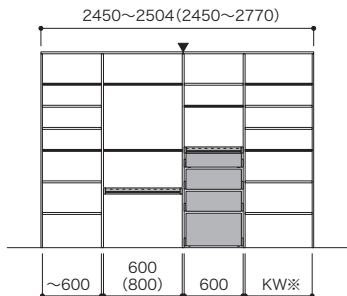

SET PLAN LISTS

セットプランリスト

パーツ共通情報	部材入数:1入	設計価格単位:セット	寸法単位:mm
フリモ補足情報	高さ/奥行設定:1990/450mm	( )内:プランの対応幅	

グッドアはフレーム:シルバーでの価格です。

ご注文の際の注意 フリモは、お選びいただくセット品番のプラスアップパーツの種類やカラーによっては生産に15営業日いただく場合があります。納期に関してはパーツラインナップページでご確認ください。
セット品番のパーツに☒マークを含まない場合は、在庫品と同様の納期になります。
グッドアは、生産に10営業日いただきます。

7.5尺~9尺 (W2450~2770) フリモ4列プラン 冷蔵庫収納なし (引違戸4枚)

9尺 (2450~2770)

セット品番 **AC001569**

フリモ合計	209,900円(税込 230,890円)		
パーツ	品番	設計価格	数量
天板	N3TT-D4W14-■-A	11,300円	2
側板	N3TG-D4H19-■-A	10,700円	2
仕切板	N3TS-D4H19-■-A	14,900円	3
棚板(可動・固定兼用)	FTA-D4W06-■-A	4,800円	12
棚板(可動・固定兼用)	FTA-D4W08-■-A	5,300円	12

7.5尺 (2450~2504)

セット品番 **AC001571**

フリモ合計	234,700円(税込 258,170円)		
パーツ	品番	設計価格	数量
天板	N3TT-D4W27-■-A	21,200円	1
側板	N3TG-D4H19-■-A	10,700円	2
仕切板	N3TS-D4H19-■-A	14,900円	3
棚板(可動・固定兼用)	FTA-D4W06-■-A	4,800円	14
棚板(可動・固定兼用)	FTA-D4W08-■-A	5,300円	6
重量用棚受セット	N3JT-D4W06-S	5,100円	1
スライドテーブル	N3SR-D4W06-S	43,300円	1

9尺 (2450~2770)

セット品番 **AC001573**

フリモ合計	238,400円(税込 262,240円)		
パーツ	品番	設計価格	数量
天板	N3TT-D4W14-■-A	11,300円	2
側板	N3TG-D4H19-■-A	10,700円	2
仕切板	N3TS-D4H19-■-A	14,900円	3
棚板(可動・固定兼用)	FTA-D4W06-■-A	4,800円	12
棚板(可動・固定兼用)	FTA-D4W08-■-A	5,300円	8
重量用棚受セット	N3JT-D4W08-S	5,500円	1
スライドテーブル	N3SR-D4W08-S	44,200円	1

7.5尺 (2450~2504)

セット品番 **AC001575**

フリモ合計	420,700円(税込 462,770円)		
パーツ	品番	設計価格	数量
天板	N3TT-D4W27-■-A	21,200円	1
側板	N3TG-D4H19-■-A	10,700円	2
仕切板	N3TS-D4H19-■-A	14,900円	3
棚板(可動・固定兼用)	FTA-D4W06-■-A	4,800円	10
棚板(可動・固定兼用)	FTA-D4W08-■-A	5,300円	6
重量用棚受セット	N3JT-D4W06-S	5,100円	1
キッチン収納用引出し	N3HS-D4W06-■	37,200円	1
キッチン収納用引出し	N3HM-D4W06-■	37,800円	2
キッチン収納用引出し	N3HL-D4W06-■	49,100円	1
スライドテーブル	N3SR-D4W06-S	43,300円	2
スライドテーブル	-	-	-

9尺 (2450~2770)

セット品番 **AC000558**

フリモ合計	424,400円(税込 466,840円)		
パーツ	品番	設計価格	数量
天板	N3TT-D4W14-■-A	11,300円	2
側板	N3TG-D4H19-■-A	10,700円	2
仕切板	N3TS-D4H19-■-A	14,900円	3
棚板(可動・固定兼用)	FTA-D4W06-■-A	4,800円	8
棚板(可動・固定兼用)	FTA-D4W08-■-A	5,300円	8
重量用棚受セット	N3JT-D4W08-S	5,500円	1
キッチン収納用引出し	N3HS-D4W06-■	37,200円	1
キッチン収納用引出し	N3HM-D4W06-■	37,800円	2
キッチン収納用引出し	N3HL-D4W06-■	49,100円	1
スライドテーブル	N3SR-D4W06-S	43,300円	1
スライドテーブル	N3SR-D4W08-S	44,200円	1

7.5尺 (2450~2504)

セット品番 **AC002587**

フリモ合計	508,500円(税込 559,350円)		
パーツ	品番	設計価格	数量
天板	N3TT-D4W27-■-A	21,200円	1
側板	N3TG-D4H19-■-A	10,700円	2
仕切板	N3TS-D4H19-■-A	14,900円	3
棚板(可動・固定兼用)	FTA-D4W06-■-A	4,800円	9
棚板(可動・固定兼用)	FTA-D4W08-■-A	5,300円	6
耐熱・耐汚穢(可動・固定兼用)	FTNO-D4W06-A	10,500円	1
重量用棚受セット	N3JT-D4W06-S	5,100円	1
網棚(可動・固定兼用)	FTAM-D4W06	23,100円	1
キッチン収納用引出し	N3HS-D4W06-■	37,200円	1
キッチン収納用引出し	N3HM-D4W06-■	37,800円	2
キッチン収納用引出し	N3HL-D4W06-■	49,100円	1
スライドテーブル	N3SR-D4W06-S	43,300円	2
スライドテーブル	-	-	-
バスケット	N3BS-D4W06-ST	29,500円	2

9尺 (2450~2770)

セット品番 **AC000718**

フリモ合計	527,100円(税込 579,810円)		
パーツ	品番	設計価格	数量
天板	N3TT-D4W14-■-A	11,300円	2
側板	N3TG-D4H19-■-A	10,700円	2
仕切板	N3TS-D4H19-■-A	14,900円	3
棚板(可動・固定兼用)	FTA-D4W06-■-A	4,800円	8
棚板(可動・固定兼用)	FTA-D4W08-■-A	5,300円	7
耐熱・耐汚穢(可動・固定兼用)	FTNO-D4W08-A	13,400円	1
重量用棚受セット	N3JT-D4W08-S	5,500円	1
網棚(可動・固定兼用)	FTAM-D4W08	24,400円	1
キッチン収納用引出し	N3HS-D4W06-■	37,200円	1
キッチン収納用引出し	N3HM-D4W06-■	37,800円	2
キッチン収納用引出し	N3HL-D4W06-■	49,100円	1
スライドテーブル	N3SR-D4W06-S	43,300円	1
スライドテーブル	N3SR-D4W08-S	44,200円	1
バスケット	N3BS-D4W08-ST	35,100円	2

上記各プランに
組み合わせ可能な
収納扉【グッドア】

グッドア合計 **676,300円(税込 743,930円)**

タイプ	パーツ	設計価格	数量
引違戸4枚	扉本体(4枚)	435,800円	1
	上下レール	214,700円	1
	木質たて枠(2本)	25,800円	1