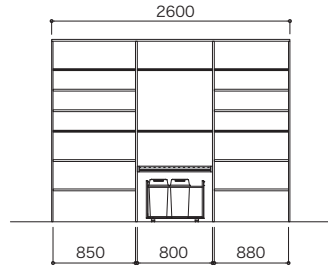

フリモ合計		266,000円 (税込292,600円)	
パーツ	品番	設計価格	数量
天板	N3TT-D4W27-■-A	21,200円	1
側板	N3TG-D4H19-■-A	10,700円	2
仕切板	N3TS-D4H19-■-A	14,900円	2
棚板(可動・固定兼用)	FTA-D4W08-■-A	5,300円	2
棚板(可動・固定兼用)	FTA-D4W09-■-A	7,000円	12
重量用棚受セット	N3JT-D4W08-S	5,500円	1
スライドテーブル	N3SR-D4W08-S	44,200円	1
ダストワゴンセット	N3DW	49,300円	1

グッドア合計		498,700円 (税込548,570円)	
タイプ	パーツ	設計価格	数量
引違戸3枚	扉本体 (3枚)	327,000円	1
	上下レール	151,500円	1
	木質たて枠 (2本)	20,200円	1