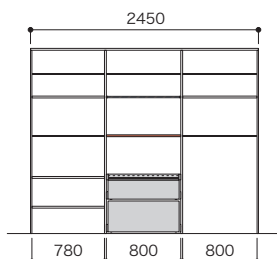

冷蔵庫をかくさないプラン

フリモ合計		295,100円 (税込324,610円)	
パーツ	品番	設計価格	数量
天板	N3TT-D4W27-■-A	21,200円	1
側板	N3TG-D4H19-■-A	10,700円	2
仕切板	N3TS-D4H19-■-A	14,900円	2
棚板(可動・固定兼用)	FTA-D4W08-■-A	5,300円	9
耐熱・耐汚棚(可動・固定兼用)	FTNO-D4W08-A	13,400円	1
重量用棚受セット	N3JT-D4W08-S	5,500円	1
網棚(可動・固定兼用)	FTAM-D4W08	24,400円	1
キッチン収納用引出し	N3HM-D4W08-■	38,100円	1
キッチン収納用引出し	N3HL-D4W08-■	49,400円	1
スライドテーブル	N3SR-D4W08-S	44,200円	1

グッドア合計		562,500円 (税込618,750円)	
タイプ	パーツ	設計価格	数量
引違戸3枚	扉本体(3枚)	390,800円	1
	上下レール	151,500円	1
	木質たて枠(2本)	20,200円	1