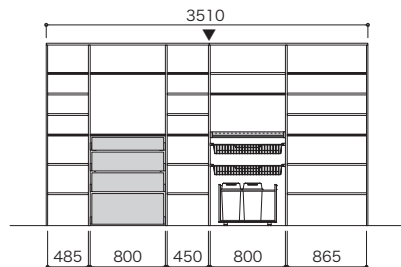

フリモ合計		555,600円 (税込611,160円)	
パーツ	品番	設計価格	数量
天板	N3TT-D4W18-■-A	13,200円	2
側板	N3TG-D4H19-■-A	10,700円	2
仕切板	N3TS-D4H19-■-A	14,900円	4
棚板(可動・固定兼用)	FTA-D4W04-■-A	4,000円	6
棚板(可動・固定兼用)	FTA-D4W06-■-A	4,800円	6
棚板(可動・固定兼用)	FTA-D4W08-■-A	5,300円	4
棚板(可動・固定兼用)	FTA-D4W09-■-A	7,000円	6
重量用棚受セット	N3JT-D4W08-S	5,500円	1
キッチン収納用引出し	N3HS-D4W08-■	37,400円	1
キッチン収納用引出し	N3HM-D4W08-■	38,100円	2
キッチン収納用引出し	N3HL-D4W08-■	49,400円	1
スライドテーブル	N3SR-D4W08-S	44,200円	1
バスケット	N3BS-D4W08-ST	35,100円	2
ダストワゴンセット	N3DW	49,300円	1

グッドア合計		761,400円 (税込837,540円)	
タイプ	パーツ	設計価格	数量
引違戸4枚	扉本体 (4枚)	520,900円	1
	上下レール	214,700円	1
	木質たて枠 (2本)	25,800円	1

住環境を安全に保ちます。

シックハウス症候群の原因物質に配慮した材料を使用しています。空気環境対策の部材を以下のマークで表示しています。

ホルムアルデヒドはもろろん、人体に有害とされる厚生労働省公表14物質 (VOC:揮発性有機化合物) の内、アセトアルデヒドを除く13物質について、ガイドライン指針値をクリアした材料のみを使用しております。

※アセトアルデヒドの指針値は見直しの動きがあり、現在国土交通省も測定対象物質から除外しております。

厚生労働省公表の14物質 (VOC:揮発性有機化合物) の中でも、人の健康や生態系に有害な影響をあたえるおそれのあるトルエン/キシレン/スチレン/エチルベンゼンの4つのVOCに対し、(一社)日本建材・住宅設備産業協会等が制定した自主表示制度「建材からのVOC放散速度基準」の品質基準をクリアした製品です。住環境をより安全で快適に過ごしていただくために、安心と安全を示すマークとして製品選定の際の目安としてご活用ください。

※材料の登録は、化粧板などの面的材料を行っており、それを含む製品についてマーク表示を行っていません。

住宅性能表示制度における「空気環境」の等級3に対応できる製品です。

日本農林規格 (JAS) または日本工業規格 (JIS) F☆☆☆☆基準に合格した低ホルムアルデヒド材料を使用しています。また、(一社)日本建材・住宅設備産業協会の審査によって材料を登録した製品についてもマーク表示を行ってあります。

ホルムアルデヒドの放散に対する規制を受けない建築材料や、使用面積制限の規制対象外である造作部材を表します。

■表示価格に施工費は含まれておりません。