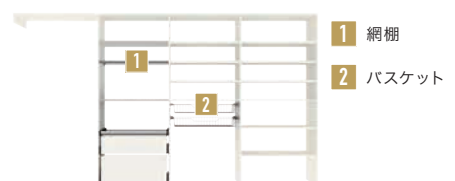

HOW TO USE POINT 使い方のポイント