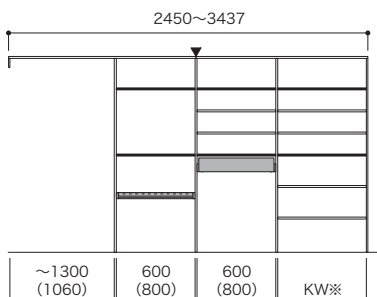

10.5尺 (2450～3437)

セット品番 **AC002590■**

フリモ合計	243,800円(税込 268,180円)		
パーツ	品番	設計価格	数量
天板	N3TT-D4W18-■-A	13,200円	1
天板	N3TT-D4W19-■-A	13,600円	1
ショート側板	N3SG-D4H01-■-A	5,200円	1
側板	N3TG-D4H19-■-A	10,700円	1
仕切板	N3TS-D4H19-■-A	14,900円	3
棚板(可動・固定兼用)	FTA-D4W06-■-A	4,800円	6
棚板(可動・固定兼用)	FTA-D4W09-■-A	7,000円	6
重量用棚受セット	N3JT-D4W06-S	5,100円	1
キッチン収納用引出し	N3HS-D4W06-■	37,200円	1
スライドテーブル	N3SR-D4W06-S	43,300円	1

12尺 (2450～3437)

セット品番 **AC002484■**

フリモ合計	248,300円(税込 273,130円)		
パーツ	品番	設計価格	数量
天板	N3TT-D4W18-■-A	13,200円	1
天板	N3TT-D4W19-■-A	13,600円	1
ショート側板	N3SG-D4H01-■-A	5,200円	1
側板	N3TG-D4H19-■-A	10,700円	1
仕切板	N3TS-D4H19-■-A	14,900円	3
棚板(可動・固定兼用)	FTA-D4W08-■-A	5,300円	6
棚板(可動・固定兼用)	FTA-D4W09-■-A	7,000円	6
重量用棚受セット	N3JT-D4W08-S	5,500円	1
キッチン収納用引出し	N3HS-D4W08-■	37,400円	1
スライドテーブル	N3SR-D4W08-S	44,200円	1