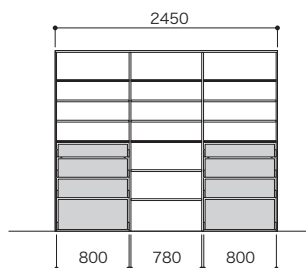

冷蔵庫をかくさないプラン

フリモ合計		496,600円 (税込546,260円)	
フリモ	パーツ	品番	設計価格 数量
	天板	N3TT-D4W27-■-A	21,200円 1
	側板	N3TG-D4H19-■-A	10,700円 2
	仕切板	N3TS-D4H19-■-A	14,900円 2
	棚板(可動・固定兼用)	FTA-D4W08-■-A	5,300円 14
	背板パネル	N3OP-W36-■-A	8,000円 3
	キッチン収納用引出し	N3HS-D4W08-■	37,400円 2
	キッチン収納用引出し	N3HM-D4W08-■	38,100円 4
	キッチン収納用引出し	N3HL-D4W08-■	49,400円 2

グッドア合計		562,500円 (税込618,750円)	
グッドア	タイプ	パーツ	設計価格 数量
	引違戸3枚	扉本体(3枚)	390,800円 1
		上下レール	151,500円 1
		木質たて枠(2本)	20,200円 1