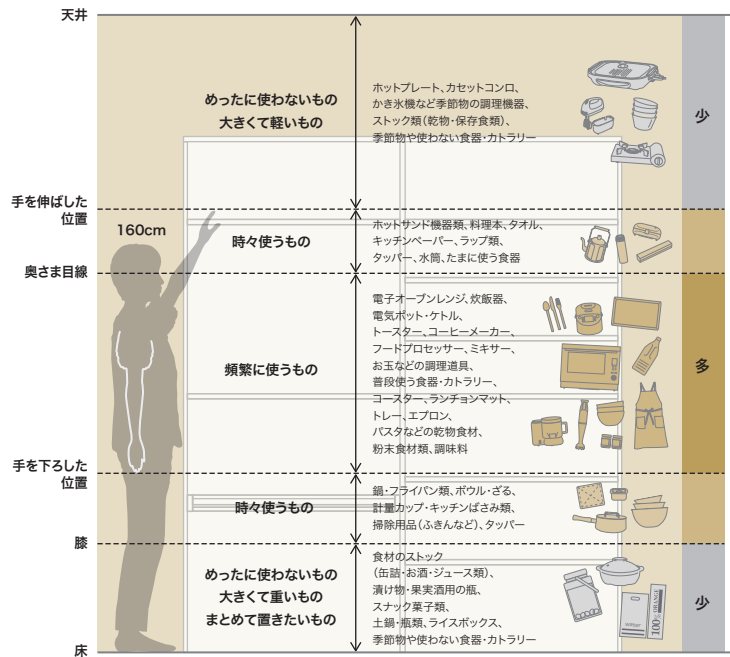

### POINT1

収納するものの量とサイズを把握することが大切です。まずは家電や食器などのサイズを知っておきましょう。

※下図は収納物の大きさの一例です。メーカーなどによりサイズは異なりますので、実際はお持ちの収納物でサイズをご確認ください。

### POINT2

使用頻度や自分の手の届く範囲を目安に、収納の用途を明確にした上で、収納物の置き場所を決めましょう。

※「ここはこれの収納場所」としっかり用途を決めておくことが大切。