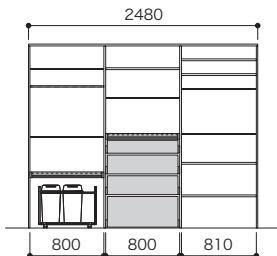

冷蔵庫をかくさないプラン

フリモ合計		490,200円 (税込539,220円)	
パーツ	品番	設計価格	数量
天板	N3TT-D4W27-■-A	21,200円	1
側板	N3TG-D4H19-■-A	10,700円	2
仕切板	N3TS-D4H19-■-A	14,900円	2
棚板(可動・固定兼用)	FTA-D4W08-■-A	5,300円	4
棚板(可動・固定兼用)	FTA-D4W09-■-A	7,000円	6
重量用棚受セット	N3JT-D4W08-S	5,500円	1
網棚(可動・固定兼用)	FTAM-D4W08	24,400円	1
背板パネル	N3OP-W36-■-A	8,000円	3
キッチン収納用引出し	N3HS-D4W08-■	37,400円	1
キッチン収納用引出し	N3HM-D4W08-■	38,100円	2
キッチン収納用引出し	N3HL-D4W08-■	49,400円	1
スライドテーブル	N3SR-D4W08-S	44,200円	2
ダストワゴンセット	N3DW	49,300円	1

グッドア合計		562,500円 (税込618,750円)	
タイプ	パーツ	設計価格	数量
引違戸3枚	扉本体(3枚)	390,800円	1
	上下レール	151,500円	1
	木質たて枠(2本)	20,200円	1