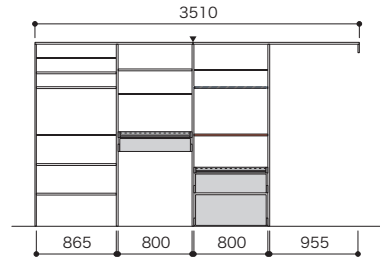

冷蔵庫をかくせるプラン

フリモ合計		428,800円 (税込471,680円)	
フリモ	パーツ	品番	設計価格 数量
天板		N3TT-D4W18-■-A	13,200円 2
ショート側板		N3SG-D4H01-■-A	5,200円 1
側板		N3TG-D4H19-■-A	10,700円 1
仕切板		N3TS-D4H19-■-A	14,900円 3
棚板 (可動・固定兼用)		FTA-D4W08-■-A	5,300円 3
棚板 (可動・固定兼用)		FTA-D4W09-■-A	7,000円 6
耐熱・耐汚損 (可動・固定兼用)		FTNO-D4W08-A	13,400円 1
重量用棚受セット		N3JT-D4W08-S	5,500円 1
網棚 (可動・固定兼用)		FTAM-D4W08	24,400円 1
背板パネル		N3OP-W36-■-A	8,000円 3
隙間かくし材		N3KS-■	3,300円 1
キッチン収納用引出し		N3HS-D4W08-■	37,400円 1
キッチン収納用引出し		N3HM-D4W08-■	38,100円 1
キッチン収納用引出し		N3HL-D4W08-■	49,400円 1
スライドテーブル		N3SR-D4W08-S	44,200円 2

グッドア合計		761,400円 (税込837,540円)	
グッドア	タイプ	パーツ	設計価格 数量
扉本体 (4枚)			520,900円 1
引違戸4枚			214,700円 1
木質たて枠 (2本)			25,800円 1