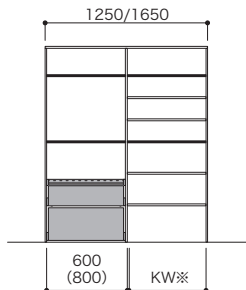

SET PLAN LISTS

セットプランリスト

パーツ共通情報 部材入数:1入 | 設計価格単位:セット | 寸法単位:mm

フリモ補足情報 高さ/奥行設定:1990/450mm | ( )内:プランの対応幅

※KW(固定スペース幅) = $\frac{\text{枠外幅(UW)} - 50}{\text{扉枚数}}$ = mm

グッドアはフレーム:シルバーでの価格です。

ご注文の際の注意点
フリモは、お選びいただくセット品番のプラスアップパーツの種類やカラーによっては生産に15営業日いただく場合があります。納期に関してはパーツラインナップページでご確認ください。
セット品番のパーツに☒マークを含まない場合は、在庫品と同様の納期になります。
グッドアは、生産に10営業日いただきます。

カラーバリエーションについて

セット品番の■には、色記号が入ります。
ご注文の際は、色記号をご記入ください。
※セット品番の■と、パーツ品番の■は同じ色記号になります。
☒セット品番にグッドアは含まれておりません。

色記号	LW	IJ	AJ	PG	DG
色名	シェルホワイト	ブライトウォールナット	アッシュウォールナット	パールグレー	ダークグレー

☒:耐熱・耐汚棚(固定)   ◯:網棚(可動)   ◯:棚板(可動)   ■:棚板(固定)   ▼:天板継ぎ位置

4.5尺~6尺 (W1250~1850) フリモ2列プラン 冷蔵庫収納なし (引違戸2枚)

6尺 (1250~1850)

セット品番 **AC000113**

フリモ合計	133,900円(税込 147,290円)		
パーツ	品番	設計価格	数量
天板	N3TT-D4W19-■-A	13,600円	1
側板	N3TG-D4H19-■-A	10,700円	2
仕切板	N3TS-D4H19-■-A	14,900円	1
棚板(可動・固定兼用)	FTA-D4W09-■-A	7,000円	12

4.5尺 (1250)

セット品番 **AC000001**

フリモ合計	134,400円(税込 147,840円)		
パーツ	品番	設計価格	数量
天板	N3TT-D4W14-■-A	11,300円	1
側板	N3TG-D4H19-■-A	10,700円	2
仕切板	N3TS-D4H19-■-A	14,900円	1
棚板(可動・固定兼用)	FTA-D4W06-■-A	4,800円	8
重量用棚受セット	N3JT-D4W06-S	5,100円	1
スライドテーブル	N3SR-D4W06-S	43,300円	1

6尺 (1650)

セット品番 **AC000045**

フリモ合計	141,600円(税込 155,760円)		
パーツ	品番	設計価格	数量
天板	N3TT-D4W18-■-A	13,200円	1
側板	N3TG-D4H19-■-A	10,700円	2
仕切板	N3TS-D4H19-■-A	14,900円	1
棚板(可動・固定兼用)	FTA-D4W08-■-A	5,300円	8
重量用棚受セット	N3JT-D4W08-S	5,500円	1
スライドテーブル	N3SR-D4W08-S	44,200円	1

4.5尺 (1250)

セット品番 **AC000007**

フリモ合計	221,300円(税込 243,430円)		
パーツ	品番	設計価格	数量
天板	N3TT-D4W14-■-A	11,300円	1
側板	N3TG-D4H19-■-A	10,700円	2
仕切板	N3TS-D4H19-■-A	14,900円	1
棚板(可動・固定兼用)	FTA-D4W06-■-A	4,800円	8
重量用棚受セット	N3JT-D4W06-S	5,100円	1
キッチン収納用引出し	N3HM-D4W06-■	37,800円	1
キッチン収納用引出し	N3HL-D4W06-■	49,100円	1
スライドテーブル	N3SR-D4W06-S	43,300円	1

6尺 (1650)

セット品番 **AC000055**

フリモ合計	229,100円(税込 252,010円)		
パーツ	品番	設計価格	数量
天板	N3TT-D4W18-■-A	13,200円	1
側板	N3TG-D4H19-■-A	10,700円	2
仕切板	N3TS-D4H19-■-A	14,900円	1
棚板(可動・固定兼用)	FTA-D4W08-■-A	5,300円	8
重量用棚受セット	N3JT-D4W08-S	5,500円	1
キッチン収納用引出し	N3HM-D4W08-■	38,100円	1
キッチン収納用引出し	N3HL-D4W08-■	49,400円	1
スライドテーブル	N3SR-D4W08-S	44,200円	1

4.5尺 (1250)

セット品番 **AC002584**

フリモ合計	222,200円(税込 244,420円)		
パーツ	品番	設計価格	数量
天板	N3TT-D4W14-■-A	11,300円	1
側板	N3TG-D4H19-■-A	10,700円	2
仕切板	N3TS-D4H19-■-A	14,900円	1
棚板(可動・固定兼用)	FTA-D4W06-■-A	4,800円	7
耐熱・耐汚棚(可動・固定兼用)	FTNO-D4W06-A	10,500円	1
重量用棚受セット	N3JT-D4W06-S	5,100円	1
網棚(可動・固定兼用)	FTAM-D4W06	23,100円	1
スライドテーブル	N3SR-D4W06-S	43,300円	1
バスケット	N3BS-D4W06-ST	29,500円	2

6尺 (1650)

セット品番 **AC000067**

フリモ合計	244,300円(税込 268,730円)		
パーツ	品番	設計価格	数量
天板	N3TT-D4W18-■-A	13,200円	1
側板	N3TG-D4H19-■-A	10,700円	2
仕切板	N3TS-D4H19-■-A	14,900円	1
棚板(可動・固定兼用)	FTA-D4W08-■-A	5,300円	7
耐熱・耐汚棚(可動・固定兼用)	FTNO-D4W08-A	13,400円	1
重量用棚受セット	N3JT-D4W08-S	5,500円	1
網棚(可動・固定兼用)	FTAM-D4W08	24,400円	1
スライドテーブル	N3SR-D4W08-S	44,200円	1
バスケット	N3BS-D4W08-ST	35,100円	2

上記各プランに
組み合わせ可能な
収納扉 [グッドア]

グッドア合計 **327,300円(税込 360,030円)**

タイプ	パーツ	設計価格	数量
引違戸2枚	扉本体(2枚)	218,100円	1
	上下レール	92,000円	1
	木質たて枠(2本)	17,200円	1

■表示価格に施工費は含まれておりません。