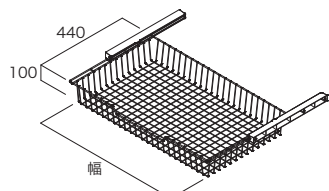

カラー	幅	コード	品番	入数	設計価格
シルバー	600	11508594	N3BS-D4W06-ST	1セット	29,500円(税込 32,450円)/セット
	800	11508595	N3BS-D4W08-ST		35,100円(税込 38,610円)/セット

注意 バスケットを設置する場合、上部に棚板を固定する必要があるため必ず各棚板(可動・固定兼用)と一緒にご注文ください。(複数設置する場合は、最上段のみです。)