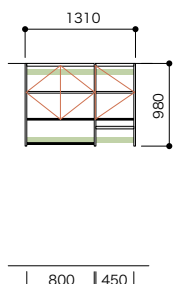

4.5尺 セットプラン D445

開戸なし

セット品番 **AE014439LW**

プラン合計		97,200円(税込106,920円)	
パーツ	品番	設計価格	数量
フィルター天板	N3FT-D4W04-LW	9,900円	1
フィルター天板	N3FT-D4W08-LW	16,100円	1
側板	N3GI-D4H06-2-LW	28,100円	1
仕切板	N3SI-D4H06-LW	19,700円	1
背壁桟木	N3SS-W14-LW	7,200円	1
棚板(可動・固定兼用)	N3TA-D4W04-LW-A	3,900円	1
棚板(可動・固定兼用)	N3TA-D4W08-LW-A	5,200円	2
ハンガーパイプ	N3SP-L04-A	1,900円	1