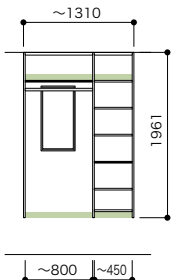

パーツ共通情報

設計価格単位:セット

寸法単位:mm

ご注文の際の
注意点

お選びいただくセット品番のプラスアップパーツの種類によっては
生産に10営業日いただく場合があります。
納期に関しては本製品のパーツラインナップページでご確認ください。
セット品番のパーツに☒マークを含まない場合は、在庫品と同様の
納期になります。

提案プラン サニタリールーム (スタンダードプラン)

4.5尺 セットプラン **D445**

開戸なし

セット品番 **AE014420LW**

プラン合計	129,600円(税込142,560円)		
パーツ	品番	設計価格	数量
フィラー天板	N3FT-D4W04-LW	9,900円	1
フィラー天板	N3FT-D4W08-LW	16,100円	1
側板	N3GI-D4H19-2-LW	39,200円	1
仕切板	N3SI-D4H19-LW	26,400円	1
背壁棧木	N3SS-W14-LW	7,200円	1
棚板(可動・固定兼用)	N3TA-D4W04-LW-A	3,900円	6
棚板(可動・固定兼用)	N3TA-D4W08-LW-A	5,200円	1
ハンガーパイプ	N3SP-L08-A	2,200円	1