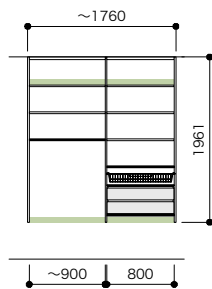

開戸なし

セット品番 **AE014468LW**

プラン合計	212,000円(税込233,200円)		
パーツ	品番	設計価格	数量
フィラー天板	N3FT-D4W08-LW	16,100円	1
フィラー天板	N3FT-D4W09-LW	17,900円	1
側板	N3GI-D4H19-2-LW	39,200円	1
仕切板	N3SI-D4H19-LW	26,400円	1
背壁棧木	N3SS-W19-LW	9,500円	1
棚板(可動・固定兼用)	N3TA-D4W08-LW-A	5,200円	6
棚板(可動・固定兼用)	N3TA-D4W09-LW-A	6,800円	3
フレーム引出し2段	N3F2-D4W08-LW	40,500円	1
バスケット	N3BS-D4W08	10,800円	1