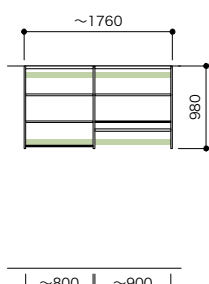

6尺 セットプラン D445

開戸なし

セット品番 **AE014465LW**

プラン合計		127,000円(税込139,700円)	
パーツ	品番	設計価格	数量
フィルター天板	N3FT-D4W08-LW	16,100円	1
フィルター天板	N3FT-D4W09-LW	17,900円	1
側板	N3GI-D4H09-2-LW	29,500円	1
仕切板	N3SI-D4H09-LW	21,200円	1
背壁桟木	N3SS-W19-LW	9,500円	1
棚板(可動・固定兼用)	N3TA-D4W08-LW-A	5,200円	3
棚板(可動・固定兼用)	N3TA-D4W09-LW-A	6,800円	2
ハンガーパイプ	N3SP-L10-A	3,600円	1