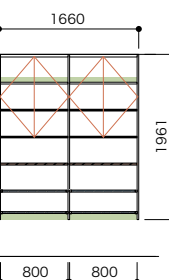

開戸あり [開戸カラー:シェルホワイト]

セット品番 AE014368LWLW

プラン合計		305,200円(税込335,720円)	
パーツ	品番	設計価格	数量
フィラー天板	N3FT-D3W08-LW	15,000円	2
側板	N3GI-D3H19-2-LW	35,500円	1
仕切板	N3SI-D3H19-LW	24,600円	1
背壁棧木	N3SS-W19-LW	9,500円	1
棚板(可動・固定兼用)	N3TA-D3W08-LW-A	4,300円	6
耐熱・耐汚棚(可動・固定兼用)	N3TNO-D3W08	10,500円	2
網棚(可動・固定兼用)	N3TAM-D3W08	19,100円	4
開戸	N3HD-W08L-LW	41,200円	2

収納材

インテリア造作材

天井材

床材

階段

スライドドア

シューズ
クローゼット収納
エノック2

衣類乾燥機
収納
ラクロ

ランドリー
パネル収納
ラクエル

ランドリー
可動棚

トイレ
上部収納

固定棚板
セット

キッチン
パネル収納
フリモ

キッチン
開戸収納
シェフモ

クローゼット
システム収納
ノエル3

クローゼット
システム収納
エアローク

ストック
ルーム収納
モック

インテリア
オープン収納
リビアス

壁付
ニッチ収納
リアニッチ

ブック
シェルフ収納
フィクサス

可動間仕切り
収納
ムーブ4

たたみ
ボックス収納
キャブロック2

壁厚
ニッチ収納
アドキューブ

壁厚
ニッチ収納
サンタミニッチ

有孔パネル・
固定パーツ

ランバー
シリーズ

棚柱セット

棚受金物

可動棚板
セット

中段セット

枕棚セット

補強・納め材・
収納造作材・
パネル・その他

押入システム
CP

ハンガー
パイプセット

見積・
発注依頼書

さくいん