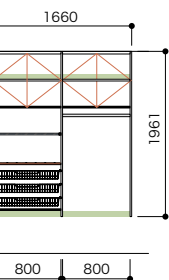

6尺 耐熱・耐汚棚/網棚 組み合わせプラン D295

開戸あり [開戸カラー:シェルホワイト]

セット品番 AE014365LWLW

プラン合計		248,100円(税込272,910円)	
パーツ	品番	設計価格	数量
フィラー天板	N3FT-D3W08-LW	15,000円	2
側板	N3GI-D3H19-2-LW	35,500円	1
仕切板	N3SI-D3H19-LW	24,600円	1
背壁棧木	N3SS-W19-LW	9,500円	1
棚板(可動・固定兼用)	N3TA-D3W08-LW-A	4,300円	5
耐熱・耐汚棚(可動・固定兼用)	N3TNO-D3W08	10,500円	1
網棚(可動・固定兼用)	N3TAM-D3W08	19,100円	1
ハンガーパイプ	N3SP-L08-A	2,200円	1
バスケット	N3BS-D3W08	8,400円	3
開戸	N3HD-W08S-LW	35,000円	2