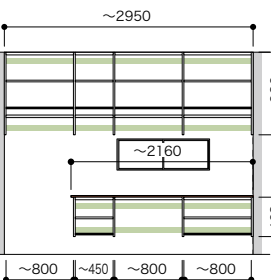

開戸あり [開戸カラー:シェルホワイト]

セット品番 AE014456LWLW△

プラン合計		460,200円(税込506,220円)	
パーツ	品番	設計価格	数量
フィラー天板	N3FT-D3W08-LW	15,000円	3
フィラー天板	N3FT-D4W08-LW	16,100円	2
側板	N3GI-D3H06-2-LW	23,900円	1
側板	N3GI-D4H06-2-LW	28,100円	1
仕切板	N3SI-D3H06-LW	15,600円	2
仕切板	N3SI-D4H06-LW	19,700円	1
背壁棧木	N3SS-W19-LW	9,500円	1
背壁棧木	N3SS-W29-LW	12,700円	1
棚板(可動・固定兼用)	N3TA-D3W08-LW-A	4,300円	6
棚板(可動・固定兼用)	N3TA-D4W08-LW-A	5,200円	4
ハンガーパイプ	N3SP-L08-A	2,200円	3
バスケット	N3BS-D4W08	10,800円	4
開戸	N3HD-W08XS-LW	33,700円	2
耐水カウンター	N3CO-D4W17-△	94,100円	1

9尺 セットプラン 上部: D445 下部: D445