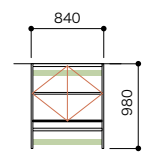

開戸あり [開戸カラー: シェルホワイト]

セット品番 AE014438LWLW

プラン合計		98,600円(税込 108,460円)	
パーツ	品番	設計価格	数量
フィルター天板	N3FT-D4W08-LW	16,100円	1
側板	N3GI-D4H09-2-LW	29,500円	1
背壁浅木	N3SS-W09-LW	5,400円	1
棚板(可動・固定兼用)	N3TA-D4W08-LW-A	5,200円	2
ハンガーパイプ	N3SP-L08-A	2,200円	1
開戸	N3HD-W08S-LW	35,000円	1

収納材

インテリア造作材

天井材

床材

階段

スライドドア

シューズ
クローゼット収納
エノーグ2

衣類乾燥機
収納
ラクロ

ランドリー
パネル収納
ラクエル

ランドリー
可動棚

トイレ
上部収納

固定棚板
セット

キッチン
パネル収納
フリモ

キッチン
開戸収納
シェフモ

クローゼット
システム収納
ノエル3

クローゼット
システム収納
エアローク

ストック
ルーム収納
モンツク

インテリア
オープン収納
リビマス

壁付
ニッチ収納
リフニッチ

ブック
シェルフ収納
フィクサス

可動間仕切り
収納
ムーブ4

たたみ
ボックス収納
キャブロック2

壁厚
ニッチ収納
アドキューブ

壁厚
ニッチ収納
サニタミニッチ

有孔パネル・
固定パーツ

ランバー
シリーズ

棚柱セット

棚受金物

可動棚板
セット

中段セット

枕棚セット

補強・納め材・
収納造作材・
パネル・その他

押入システム
CP

ハンガー
パイプセット

見積・
発注依頼書

さくいん