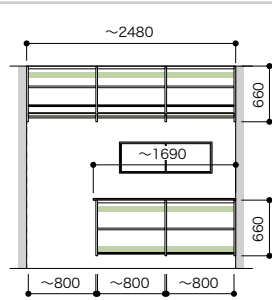

カラーバリエーションについて

セット品番の△には、耐水カウンターの色記号が入ります。(△は本体カラーではありません)
ご注文の際は、色記号をご記入ください。
※セット品番の△と、パーツ品番の△は同じ色記号になります。

色記号	LW	IJ	AJ
色名	シェルホワイト	ブライトウォールナット	アッシュウォールナット

— :耐水カウンター
— :耐熱・耐汚棚(固定)
- - - :耐熱・耐汚棚(可動)
— :網棚(固定)
- - - :網棚(可動)
— :棚板(固定)
- - - :棚板(可動)
— :背壁栈木
— :開戸

提案プラン ランドリールーム (セパレートプラン)

7.5尺 セットプラン 上部: **D295** 下部: **D445**