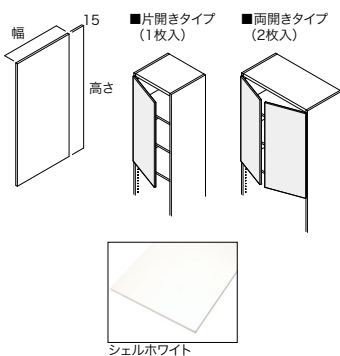

開戸

カラー	幅(対応幅)	高さ	コード	品番	入数	設計価格
シェルホワイト	片開きタイプ	466 (450)	444	11508673	1セット	18,300円(税込 20,130円)/セット
			636	11508465		20,100円(税込 22,110円)/セット
			956	11508466		23,100円(税込 25,410円)/セット
	両開きタイプ	407 (800)	444	11508653		33,700円(税込 37,070円)/セット
			636	11508554		35,000円(税込 38,500円)/セット
			956	11508555		41,200円(税込 45,320円)/セット

- 片開きタイプは1枚入、両開きタイプは2枚入です。

収納材
インテリア造作材
天井材
床材
階段
スライドドア

シューズクローカー収納
エノック2
衣類乾燥機収納
ラクロ
ランドリーパネル収納
ラクエル
ランドリー可動棚

トイレ上部収納

固定棚板セット

キッチンパネル収納
フリモ

キッチン開戸収納
シェフモ

クローゼットシステム収納
ノエル3

クローゼットシステム収納
エアローク

ストックルーフ収納
モノック

インテリアオープン収納
リビラス

壁付ニッチ収納
リフニッチ

ブックシェルフ収納
フィクサス

可動間仕切り収納
ムーブ4

たたみボックス収納
キャブロック2

壁厚ニッチ収納
アドキューブ

壁厚ニッチ収納
サニタミニッチ

有孔パネル・固定パーツ

ランバーシリーズ

棚柱セット

棚受金物

可動棚板セット

中段セット

枕棚セット

補強・納め材・収納造作材・パネル・その他

押入システム CP

ハンガーパイプセット

見積・発注依頼書

さくいん