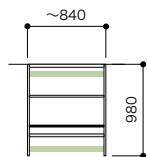

ご注文の際の
注意点

お選びいただくセット品番のプラスアップパーツの種類によっては
生産に10営業日いただく場合があります。
納期に関しては本製品のパーツラインナップページでご確認ください。
セット品番のパーツに☒マークを含まない場合は、在庫品と同様の
納期になります。

提案プラン サニタリールーム (洗濯機上プラン)

3尺 セットプラン D445

開戸なし

セット品番 AE014435LW

プラン合計		60,000円(税込 66,000円)	
パーツ	品番	設計価格	数量
フィルター天板	N3FT-D4W08-LW	16,100円	1
側板	N3GI-D4H06-2-LW	28,100円	1
背壁浅木	N3SS-W09-LW	5,400円	1
棚板(可動・固定兼用)	N3TA-D4W08-LW-A	5,200円	2