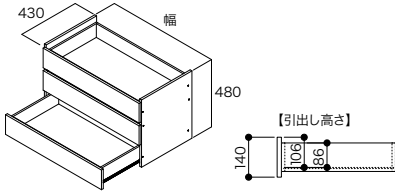

フレーム引出し 3段

カラー	幅	コード	品番	入数	設計価格
シェルホワイト	450	11508268	N3F3-D4W04-LW	1セット	53,500円(税込 58,850円)/セット
	800	11508256	N3F3-D4W08-LW		60,400円(税込 66,440円)/セット

- フレーム引出しを設置する場合、上部下部それぞれに棚板を固定する必要があるため、必ず棚板(可動・固定兼用)、耐熱・耐汚棚(可動・固定兼用)のいずれかを一緒にご注文ください。(複数設置する場合は、最上段と最下段のみです。)
- 使用する棚板は、フレーム引出しの奥行+10mmの奥行サイズをお選びください。