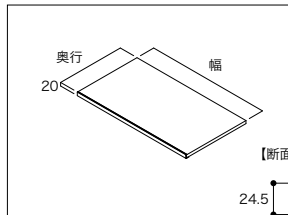

耐熱・耐汚棚(可動・固定兼用)

カラー	奥行	幅	コード	品番	入数	設計価格
シルバー	290	450	11508564	N3TNO-D3W04	1セット	7,400円(税込 8,140円)/セット
		800	11508566	N3TNO-D3W08		10,500円(税込 11,550円)/セット
	440	450	11508567	N3TNO-D4W04		8,700円(税込 9,570円)/セット
		800	11508569	N3TNO-D4W08		13,000円(税込 14,300円)/セット

- 厚さは、コ型カバーを含むと24.5mmになります。
- 同梱している樹脂金具(可動棚用・固定棚用)は、パールグレー色になります。