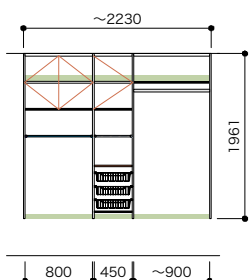

7.5尺 耐熱・耐汚棚/網棚 組み合わせプラン **D445**

開戸あり [開戸カラー:シェルホワイト]

セット品番 **AE014480LWLW**

プラン合計	305,400円(税込335,940円)		
パーツ	品番	設計価格	数量
フィラー天板	N3FT-D4W04-LW	9,900円	1
フィラー天板	N3FT-D4W08-LW	16,100円	1
フィラー天板	N3FT-D4W09-LW	17,900円	1
側板	N3GI-D4H19-2-LW	39,200円	1
仕切板	N3SI-D4H19-LW	26,400円	2
背壁桟木	N3SS-W29-LW	12,700円	1
棚板(可動・固定兼用)	N3TA-D4W04-LW-A	3,900円	3
棚板(可動・固定兼用)	N3TA-D4W08-LW-A	5,200円	2
棚板(可動・固定兼用)	N3TA-D4W09-LW-A	6,800円	1
耐熱・耐汚棚(可動・固定兼用)	N3TNO-D4W04	8,700円	1
網棚(可動・固定兼用)	N3TAM-D4W04	15,000円	1
網棚(可動・固定兼用)	N3TAM-D4W08	22,400円	1
ハンガーパイプ	N3SP-L10-A	3,600円	1
バスケット	N3BS-D4W04-A	7,700円	3
開戸	N3HD-W04S-LW	20,100円	1
開戸	N3HD-W08S-LW	35,000円	1