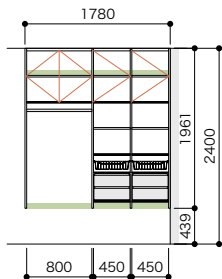

設計価格単位:セット

寸法単位:mm

ご注文の際の
注意点

お選びいただくセット品番のプラスアップパーツの種類によっては
生産に10営業日いただく場合があります。
納期に関しては本製品のパーツラインナップページでご確認ください。
セット品番のパーツに☒マークを含まない場合は、在庫品と同様の
納期になります。

イメージプラン

D445

開戸あり [開戸カラー: シェルホワイト]

セット品番 AE004635LWLW

プラン合計		383,900円(税込422,290円)	
パーツ	品番	設計価格	数量
フィルター天板	N3FT-D4W04-LW	9,900円	2
フィルター天板	N3FT-D4W08-LW	16,100円	2
側板	N3GI-D4H19-2-LW	39,200円	1
仕切板	N3SI-D4H19-LW	26,400円	3
背壁浅木	N3SS-W29-LW	12,700円	1
棚板(可動・固定兼用)	N3TA-D4W04-LW-A	3,900円	10
棚板(可動・固定兼用)	N3TA-D4W08-LW-A	5,200円	5
ハンガーパイプ	N3SP-L08-A	2,200円	1
バスケット	N3BS-D4W04-A	7,700円	6
開戸	N3HD-W04L-LW	23,100円	2
開戸	N3HD-W08L-LW	41,200円	1