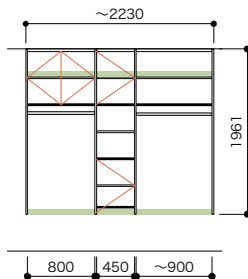

提案プラン ランドリールーム (スタンダードプラン)

7.5尺 セットプラン

D445

開戸なし

セット品番 AE014470LW

プラン合計		224,000円(税込246,400円)	
パーツ	品番	設計価格	数量
フィルター天板	N3FT-D4W04-LW	9,900円	1
フィルター天板	N3FT-D4W08-LW	16,100円	1
フィルター天板	N3FT-D4W09-LW	17,900円	1
側板	N3GI-D4H19-2-LW	39,200円	1
仕切板	N3SI-D4H19-LW	26,400円	2
背壁棧木	N3SS-W29-LW	12,700円	1
棚板(可動・固定兼用)	N3TA-D4W04-LW-A	3,900円	5
棚板(可動・固定兼用)	N3TA-D4W08-LW-A	5,200円	3
棚板(可動・固定兼用)	N3TA-D4W09-LW-A	6,800円	2
ハンガーパイプ	N3SP-L10-A	3,600円	1
バスケット	N3BS-D4W04-A	7,700円	3