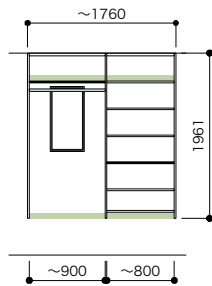

— :耐水カウンター — :耐熱・耐汚棚(固定) - - - :耐熱・耐汚棚(可動) — :網棚(固定) - - - :網棚(可動) — :棚板(固定) - - - :棚板(可動) — :背壁棧木 — :開戸

6尺 セットプラン D445

開戸なし

セット品番 **AE014467LW**

プラン合計	150,700円(税込165,770円)		
パーツ	品番	設計価格	数量
フィラー天板	N3FT-D4W08-LW	16,100円	1
フィラー天板	N3FT-D4W09-LW	17,900円	1
側板	N3GI-D4H19-2-LW	39,200円	1
仕切板	N3SI-D4H19-LW	26,400円	1
背壁棧木	N3SS-W19-LW	9,500円	1
棚板(可動・固定兼用)	N3TA-D4W08-LW-A	5,200円	6
棚板(可動・固定兼用)	N3TA-D4W09-LW-A	6,800円	1
ハンガーパイプ	N3SP-L10-A	3,600円	1