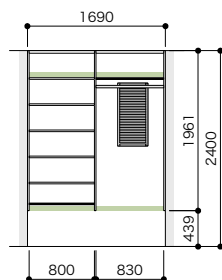

D445

開戸なし

セット品番 AE014463LW

プラン合計		150,700円(税込165,770円)	
パーツ	品番	設計価格	数量
フィルター天板	N3FT-D4W08-LW	16,100円	1
フィルター天板	N3FT-D4W09-LW	17,900円	1
側板	N3GI-D4H19-2-LW	39,200円	1
仕切板	N3SI-D4H19-LW	26,400円	1
背壁浅木	N3SS-W19-LW	9,500円	1
棚板(可動・固定兼用)	N3TA-D4W08-LW-A	5,200円	6
棚板(可動・固定兼用)	N3TA-D4W09-LW-A	6,800円	1
ハンガーパイプ	N3SP-L10-A	3,600円	1