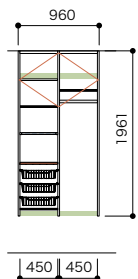

— :耐水カウンター — :耐熱・耐汚棚(固定) ▨ :耐熱・耐汚棚(可動) — :網棚(固定) ▨ :網棚(可動) — :棚板(固定) ▨ :棚板(可動) — :背壁棧木 — :開戸

3尺 耐熱・耐汚棚/網棚 組み合わせプラン D295

開戸あり [開戸カラー:シェルホワイト]

セット品番 AE014433LWLW

プラン合計		178,300円(税込196,130円)	
パーツ	品番	設計価格	数量
フィラー天板	N3FT-D3W04-LW	9,700円	2
側板	N3GI-D3H19-2-LW	35,500円	1
仕切板	N3SI-D3H19-LW	24,600円	1
背壁棧木	N3SS-W09-LW	5,400円	1
棚板(可動・固定兼用)	N3TA-D3W04-LW-A	3,300円	4
耐熱・耐汚棚(可動・固定兼用)	N3TNO-D3W04	7,400円	1
網棚(可動・固定兼用)	N3TAM-D3W04	12,100円	1
ハンガーパイプ	N3SP-L04-A	1,900円	1
バスケット	N3BS-D3W04	6,200円	3
開戸	N3HD-W04S-LW	20,100円	2