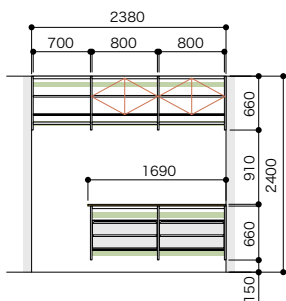

カラーバリエーションについて

セット品番の△には、耐水カウンターの色記号が入ります。(△は本体カラーではありません) ご注文の際は、色記号をご記入ください。
※セット品番の△と、パーツ品番の△は同じ色記号になります。

色記号	LW	IJ	AJ
色名	シェルホワイト	ブライトウォールナット	アッシュウォールナット

■:耐水カウンター ■:耐熱・耐汚棚(固定) ■:耐熱・耐汚棚(可動) ■:網棚(固定) ■:網棚(可動) ■:棚板(固定) ■:棚板(可動) ■:背壁棧木 ■:開戸

上部: D295 下部: D445

開戸あり [開戸カラー: シェルホワイト]

セット品番 AE014414LWLW△

プラン合計	498,000円(税込547,800円)		
パーツ	品番	設計価格	数量
フィラー天板	N3FT-D3W08-LW	15,000円	3
フィラー天板	N3FT-D4W08-LW	16,100円	2
側板	N3GI-D3H06-2-LW	23,900円	1
側板	N3GI-D4H06-2-LW	28,100円	1
仕切板	N3SI-D3H06-LW	15,600円	2
仕切板	N3SI-D4H06-LW	19,700円	1
背壁棧木	N3SS-W19-LW	9,500円	1
背壁棧木	N3SS-W29-LW	12,700円	1
棚板(可動・固定兼用)	N3TA-D3W08-LW-A	4,300円	6
棚板(可動・固定兼用)	N3TA-D4W08-LW-A	5,200円	4
ハンガーパイプ	N3SP-L08-A	2,200円	3
フレーム引出し2段	N3F2-D4W08-LW	40,500円	2
開戸	N3HD-W08XS-LW	33,700円	2
耐水カウンター	N3CO-D4W17-△	94,100円	1