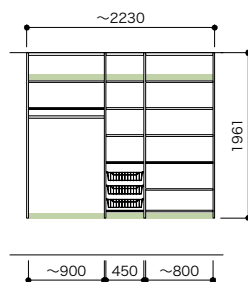

開戸なし

セット品番 AE014473LW

プラン合計		239,600円(税込263,560円)	
パーツ	品番	設計価格	数量
フィルター天板	N3FT-D4W04-LW	9,900円	1
フィルター天板	N3FT-D4W08-LW	16,100円	1
フィルター天板	N3FT-D4W09-LW	17,900円	1
側板	N3GI-D4H19-2-LW	39,200円	1
仕切板	N3SI-D4H19-LW	26,400円	2
背壁棧木	N3SS-W29-LW	12,700円	1
棚板(可動・固定兼用)	N3TA-D4W04-LW-A	3,900円	5
棚板(可動・固定兼用)	N3TA-D4W08-LW-A	5,200円	6
棚板(可動・固定兼用)	N3TA-D4W09-LW-A	6,800円	2
ハンガーパイプ	N3SP-L10-A	3,600円	1
バスケット	N3BS-D4W04-A	7,700円	3

収納材

インテリア造作材

天井材

床材

階段

スライドドア

シューズ
クローゼット収納
エノック2

衣類乾燥機
収納
ラクエル

ランドリー
パネル収納
ラクエル

ランドリー
可動棚

トイレ
上部収納

固定棚板
セット

キッチン
パネル収納
フリモ

キッチン
開戸収納
シェフモ

クローゼット
システム収納
ノエル3

クローゼット
システム収納
エアローク

ストック
ルーム収納
モンック

インテリア
オープン収納
リビピアス

壁付
ニッチ収納
リフニッチ

ブック
シェルフ収納
フィクサス

可動間仕切り
収納
ムーブ4

たたみ
ボックス収納
キャブロック2

壁厚
ニッチ収納
アドキューブ

壁厚
ニッチ収納
サニタミニッチ

有孔パネル・
固定パーツ

ランバー
シリーズ

棚柱セット

棚受金物

可動棚板
セット

中段セット

枕棚セット

補強・納め材・
収納造作材・
パネル・その他

押入システム
CP

ハンガー
パイプセット

見積・
発注依頼書

さくいん