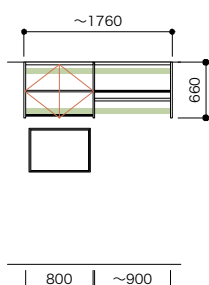

開戸あり【開戸カラー：シェルホワイト】

セット品番 **AE014466LWLW**

プラン合計		147,100円(税込161,810円)	
パーツ	品番	設計価格	数量
フィルター天板	N3FT-D4W08-LW	16,100円	1
フィルター天板	N3FT-D4W09-LW	17,900円	1
側板	N3GI-D4H06-2-LW	28,100円	1
仕切板	N3SI-D4H06-LW	19,700円	1
背壁桟木	N3SS-W19-LW	9,500円	1
棚板(可動・固定兼用)	N3TA-D4W08-LW-A	5,200円	2
棚板(可動・固定兼用)	N3TA-D4W09-LW-A	6,800円	1
ハンガーパイプ	N3SP-L10-A	3,600円	1
開戸	N3HD-W08S-LW	35,000円	1

■表示価格に施工費は含まれておりません。 ■写真は印刷の関係上、実物とは異なる場合があります。 ■品質には万全を期しておりますが、破損・傷・シミ等の有無をご確認の上施工してください。

収納材

インテリア造作材

天井材

床材

階段

スライドドア

シューズ
クローゼット収納
エノック2

衣類乾燥機
収納
ラクロ

ランドリー
パネル収納
ラクエル

ランドリー
可動棚

トイレ
上部収納

固定棚板
セット

キッチン
パネル収納
フリモ

キッチン
開戸収納
シェフモ

クローゼット
システム収納
ノエル3

クローゼット
システム収納
エアローク

ストック
ルーム収納
モック

インテリア
オープン収納
リビアス

壁付
ニッチ収納
リブニッチ

ブック
シェルフ収納
フィクサス

可動開仕切り
収納
ムーブ4

たたみ
ボックス収納
キャブロック2

壁厚
ニッチ収納
アドキューブ

壁厚
ニッチ収納
サンタミニッチ

有孔パネル・
固定パーツ

ランバー
シリーズ

棚柱セット

棚受金物

可動棚板
セット

中段セット

枕棚セット

補強・納め材・
収納造作材・
パネル・その他

押入システム
CP

ハンガー
パイプセット

見積・
発注依頼書

さくいん