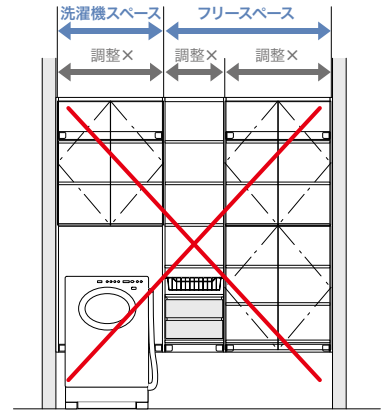

全ての列に間口調整できないパーツを選ぶことはできません。