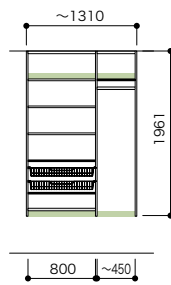

4.5尺 セットプラン **D295**

開戸なし

セット品番 **AE014425LW**

プラン合計	137,700円(税込151,470円)		
パーツ	品番	設計価格	数量
フィラー天板	N3FT-D3W04-LW	9,700円	1
フィラー天板	N3FT-D3W08-LW	15,000円	1
側板	N3GI-D3H19-2-LW	35,500円	1
仕切板	N3SI-D3H19-LW	24,600円	1
背壁棧木	N3SS-W14-LW	7,200円	1
棚板(可動・固定兼用)	N3TA-D3W04-LW-A	3,300円	1
棚板(可動・固定兼用)	N3TA-D3W08-LW-A	4,300円	5
ハンガーパイプ	N3SP-L04-A	1,900円	1
ハンガーパイプ	N3SP-L08-A	2,200円	1
バスケット	N3BS-D3W08	8,400円	2