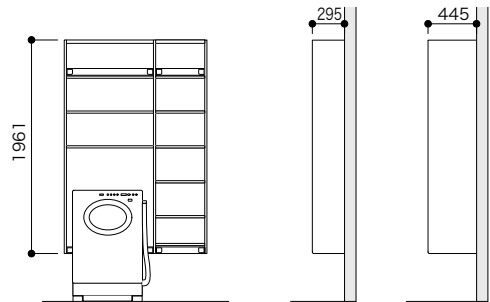

STEP2 側板のサイズを選びます。

収納のタイプに合わせて側板の高さと奥行サイズをお選びください。

【洗濯機上プラン】

洗濯機スペースのみの場合は、側板の高さ660mmまたは側板の高さ980mmをお選びください。

【スタンダードプラン】

スタンダードプランの場合は、側板の高さ1961mmをお選びください。

【セパレートプラン】

セパレートプランの場合は、カウンタータイプをお選びください。作業カウンターの場合は、下部収納と上部収納は高さ660mmになります。デスクカウンターの場合は、下部収納の高さは468mmと上部収納の高さは980mmになります。カウンタータイプによって上部収納の奥行サイズが異なりますのでご注意ください。