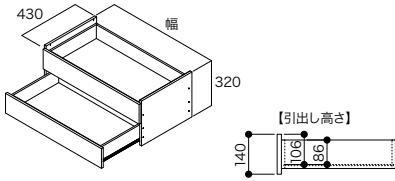

押入システム CP

ハンガー パイプセット

見積・ 発注依頼書

さくいん

価格改定 2026年6月1日受注日より新価格を適用させていただきます。
本カタログの掲載価格は新設定価格です。

プラスアップパーツ プランバリエーションを広げる機能的なパーツです。

フレーム引出し 2段

カラー	幅	コード	品番	入数	設計価格
シェルホワイト	450	11508267	N3F2-D4W04-LW	1セット	36,000円(税込 39,600円)/セット
	800	11508244	N3F2-D4W08-LW		40,500円(税込 44,550円)/セット