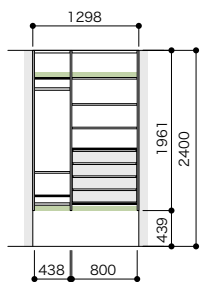

上部: D295 下部: D445

開戸あり [開戸カラー: シェルホワイト]

セット品番 AE014414LWLW△

プラン合計	498,000円(税込547,800円)		
パーツ	品番	設計価格	数量
フィラー天板	N3FT-D3W08-LW	15,000円	3
フィラー天板	N3FT-D4W08-LW	16,100円	2
側板	N3GI-D3H06-2-LW	23,900円	1
側板	N3GI-D4H06-2-LW	28,100円	1
仕切板	N3SI-D3H06-LW	15,600円	2
仕切板	N3SI-D4H06-LW	19,700円	1
背壁棧木	N3SS-W19-LW	9,500円	1
背壁棧木	N3SS-W29-LW	12,700円	1
棚板(可動・固定兼用)	N3TA-D3W08-LW-A	4,300円	6
棚板(可動・固定兼用)	N3TA-D4W08-LW-A	5,200円	4
ハンガーパイプ	N3SP-L08-A	2,200円	3
フレーム引出し2段	N3F2-D4W08-LW	40,500円	2
開戸	N3HD-W08XS-LW	33,700円	2
耐水カウンター	N3CO-D4W17-△	94,100円	1