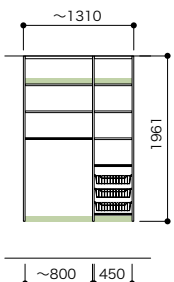

プラン合計	129,600円(税込142,560円)		
パーツ	品番	設計価格	数量
フィラー天板	N3FT-D4W04-LW	9,900円	1
フィラー天板	N3FT-D4W08-LW	16,100円	1
側板	N3GI-D4H19-2-LW	39,200円	1
仕切板	N3SI-D4H19-LW	26,400円	1
背壁棧木	N3SS-W14-LW	7,200円	1
棚板(可動・固定兼用)	N3TA-D4W04-LW-A	3,900円	6
棚板(可動・固定兼用)	N3TA-D4W08-LW-A	5,200円	1
ハンガーパイプ	N3SP-L08-A	2,200円	1