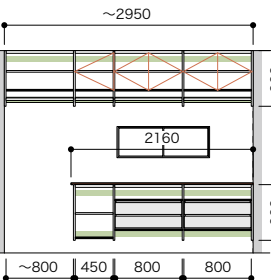

開戸なし

セット品番 AE014458LW△

プラン合計		477,500円(税込525,250円)	
パーツ	品番	設計価格	数量
フィラー天板	N3FT-D4W04-LW	9,900円	2
フィラー天板	N3FT-D4W08-LW	16,100円	5
側板	N3GI-D4H04-2-LW	26,700円	1
側板	N3GI-D4H09-2-LW	29,500円	1
仕切板	N3SI-D4H04-LW	18,300円	2
仕切板	N3SI-D4H09-LW	21,200円	3
背壁棧木	N3SS-W29-LW	12,700円	2
棚板(可動・固定兼用)	N3TA-D4W04-LW-A	3,900円	4
棚板(可動・固定兼用)	N3TA-D4W08-LW-A	5,200円	8
ハンガーパイプ	N3SP-L04-A	1,900円	1
ハンガーパイプ	N3SP-L08-A	2,200円	3
耐水カウンター	N3CO-D4W25-△	129,700円	1

9尺 セットプラン 上部: D295 下部: D445