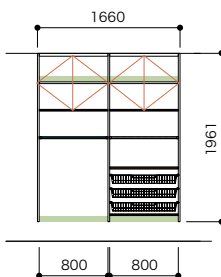

6尺 耐熱・耐汚棚/網棚 組み合わせプラン **D445**

開戸あり [開戸カラー:シェルホワイト]

セット品番 **AE000978LWLW**

プラン合計	293,500円(税込322,850円)		
パーツ	品番	設計価格	数量
フィラー天板	N3FT-D4W08-LW	16,100円	2
側板	N3GI-D4H19-2-LW	39,200円	1
仕切板	N3SI-D4H19-LW	26,400円	1
背壁桟木	N3SS-W19-LW	9,500円	1
棚板(可動・固定兼用)	N3TA-D4W08-LW-A	5,200円	5
耐熱・耐汚棚(可動・固定兼用)	N3TNO-D4W08	13,000円	1
網棚(可動・固定兼用)	N3TAM-D4W08	22,400円	2
バスケット	N3BS-D4W08	10,800円	3
開戸	N3HD-W08S-LW	35,000円	2