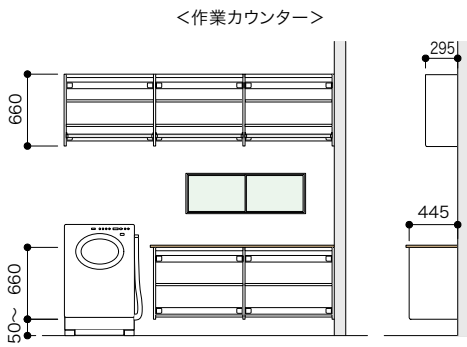

STEP2 側板のサイズを選びます。

収納のタイプに合わせて側板の高さと奥行サイズをお選びください。

【洗濯機上プラン】

洗濯機スペースのみの場合は、側板の高さ660mmまたは側板の高さ980mmをお選びください。

【スタンダードプラン】

スタンダードプランの場合は、側板の高さ1961mmをお選びください。

【セパレートプラン】

セパレートプランの場合は、カウンタータイプをお選びください。作業カウンターの場合は、下部収納と上部収納は高さ660mmになります。デスクカウンターの場合は、下部収納の高さは468mmと上部収納の高さは980mmになります。カウンタータイプによって上部収納の奥行サイズが異なりますのでご注意ください。