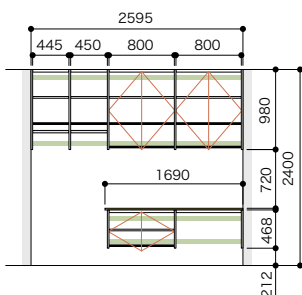

上部: D445 下部: D445

開戸あり [開戸カラー: シェルホワイト]

セット品番 AE014418LWLW△

プラン合計	515,700円(税込567,270円)		
パーツ	品番	設計価格	数量
フィラー天板	N3FT-D4W04-LW	9,900円	2
フィラー天板	N3FT-D4W08-LW	16,100円	4
側板	N3GI-D4H04-2-LW	26,700円	1
側板	N3GI-D4H09-2-LW	29,500円	1
仕切板	N3SI-D4H04-LW	18,300円	1
仕切板	N3SI-D4H09-LW	21,200円	3
背壁棧木	N3SS-W19-LW	9,500円	1
背壁棧木	N3SS-W29-LW	12,700円	1
棚板(可動・固定兼用)	N3TA-D4W04-LW-A	3,900円	4
棚板(可動・固定兼用)	N3TA-D4W08-LW-A	5,200円	8
ハンガーパイプ	N3SP-L04-A	1,900円	2
開戸	N3HD-W08XS-LW	33,700円	1
開戸	N3HD-W08L-LW	41,200円	2
耐水カウンター	N3CO-D4W17-△	94,100円	1

■表示価格に施工費は含まれておりません。 ■写真は印刷の関係上、実物とは異なる場合があります。 ■品質には万全を期しておりますが、破損・傷・シミ等の有無をご確認の上施工してください。

収納材

インテリア造作材

天井材

床材

階段

スライドドア

シューズクローゼット収納 エアローク2

衣類乾燥機 収納 ラクロ

ランドリー パネル収納 ラクセル

ランドリー 可動棚

トイレ 上部収納

固定棚板 セット

キッチン パネル収納 フリモ

キッチン 開戸収納 シェフモ

クローゼット システム収納 ノエル3

クローゼット システム収納 エアローク

ストック ルーム収納 モノック

インテリア オープン収納 リビマス

壁付 ニッチ収納 リブニッチ

ブック シェルフ収納 フィクサス

可動間仕切り 収納 ムーブ4

たたみ ボックス収納 キャブロック2

壁厚 ニッチ収納 アドキューブ

壁厚 ニッチ収納 サクタミニ収納

有孔パネル・固定パーツ

ランバー シリーズ

棚柱セット

棚受金物

可動棚板 セット

中段セット

枕棚セット

補強・納め材・収納造作材、パネル・その他

押入システム CP

ハンガー パイプセット

見積・発注依頼書

さくいん