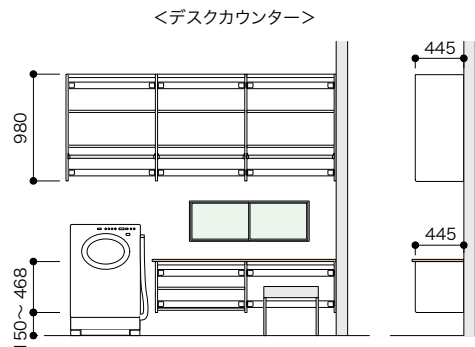

STEP2 側板のサイズを選びます。

収納のタイプに合わせて側板の高さと奥行サイズをお選びください。

【洗濯機上プラン】

洗濯機スペースのみの場合は、側板の高さ660mmまたは側板の高さ980mmをお選びください。

【スタンダードプラン】

スタンダードプランの場合は、側板の高さ1961mmをお選びください。

【セパレートプラン】

セパレートプランの場合は、カウンタータイプをお選びください。作業カウンターの場合は、下部収納と上部収納は高さ660mmになります。デスクカウンターの場合は、下部収納の高さは468mmと上部収納の高さは980mmになります。カウンタータイプによって上部収納の奥行サイズが異なりますのでご注意ください。