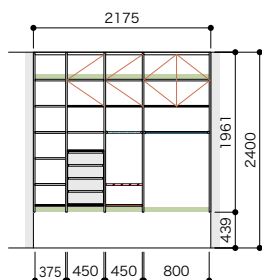

D445

開戸あり [開戸カラー: シェルホワイト]

セット品番 AE014409LWLW

プラン合計		440,000円(税込484,000円)	
パーツ	品番	設計価格	数量
フィルター天板	N3FT-D4W04-LW	9,900円	3
フィルター天板	N3FT-D4W08-LW	16,100円	1
側板	N3GI-D4H19-2-LW	39,200円	1
仕切板	N3SI-D4H19-LW	26,400円	3
背壁浅木	N3SS-W29-LW	12,700円	1
棚板(可動・固定兼用)	N3TA-D4W04-LW-A	3,900円	13
棚板(可動・固定兼用)	N3TA-D4W08-LW-A	5,200円	2
耐熱・耐汚棚(可動・固定兼用)	N3TNO-D4W04	8,700円	2
網棚(可動・固定兼用)	N3TAM-D4W04	15,000円	1
網棚(可動・固定兼用)	N3TAM-D4W08	22,400円	1
フレーム引出し2段	N3F2-D4W04-LW	36,000円	2
開戸	N3HD-W04S-LW	20,100円	2
開戸	N3HD-W08S-LW	35,000円	1

- 収納材
- インテリア造作材
- 天井材
- 床材
- 階段
- スライドドア
- シューズクローゼット収納エノック2
- 衣類乾燥機収納ラクロ
- ランドリーパネル収納ラクエル
- ランドリー可動棚
- トイレ上部収納
- 固定棚板セット
- キッチンパネル収納フリモ
- キッチン開戸収納シェフモ
- クローゼットシステム収納ノエル3
- クローゼットシステム収納エアローク
- ストックルーム収納モック
- インテリアオープン収納リビエラス
- 壁付ニッチ収納リフニッチ
- ブックシェルフ収納フィクサス
- 可動間仕切り収納ムーブ4
- たたみボックス収納キャブロック2
- 壁厚ニッチ収納アドキューブ
- 壁厚ニッチ収納サニタミニッチ
- 有孔パネル・固定パーツ
- ランバーシリーズ
- 棚柱セット
- 棚受金物
- 可動棚板セット
- 中段セット
- 枕棚セット
- 補強・納め材・収納造作材・パネル・その他
- 押入システムCP
- ハンガーパイプセット
- 見積・発注依頼書
- さくいん