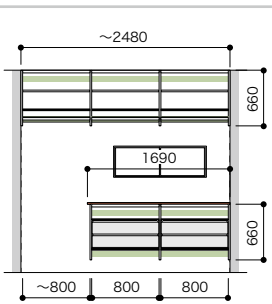

開戸なし

セット品番 **AE014451LW△**

プラン合計	361,900円(税込398,090円)		
パーツ	品番	設計価格	数量
フィルター天板	N3FT-D4W08-LW	16,100円	5
側板	N3GI-D4H04-2-LW	26,700円	1
側板	N3GI-D4H09-2-LW	29,500円	1
仕切板	N3SI-D4H04-LW	18,300円	1
仕切板	N3SI-D4H09-LW	21,200円	2
背壁栈木	N3SS-W19-LW	9,500円	1
背壁栈木	N3SS-W29-LW	12,700円	1
棚板(可動・固定兼用)	N3TA-D4W08-LW-A	5,200円	8
ハンガーパイプ	N3SP-L08-A	2,200円	3
耐水カウンター	N3CO-D4W17-△	94,100円	1

7.5尺 セットプラン 上部: **D295** 下部: **D445**