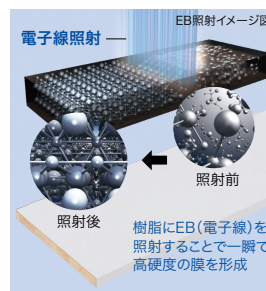

床から浮いたフロートタイプだから 床面を有効活用。

ランドリーカゴやヘルスマーターを置いたり、ランドリーパンもかわせるフロートタイプ。床面の掃除も楽になり、空間を無駄なく活用できます。

長くつき合える収納に。すべての木質板には 高耐久EBコートを採用。

EBコート仕様

EBコートラインナップの中でも性能とコストパフォーマンスのバランスに優れたパワーイーゴスを採用しています。

EBコート仕様の特長
汚れに強い!
 汚れをはじく
傷に強い!
 傷がつきにくい
粘着剤に強い!
 跡が残らない