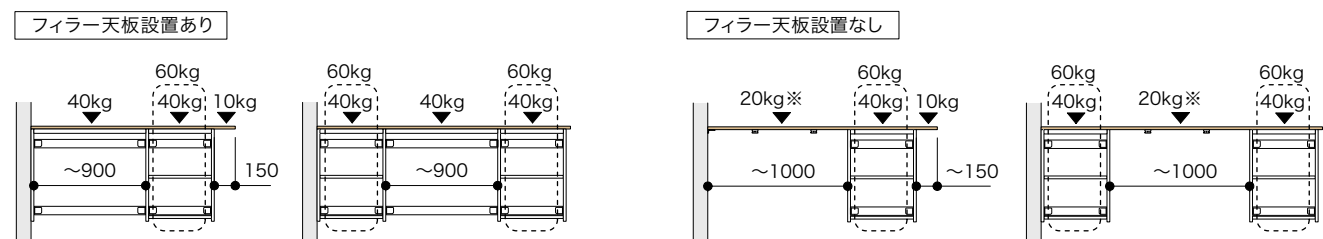

収納材

インテリア造作材

天井材

床材

階段

スライドドア

シューズ
クローク収納
エノック2

衣類乾燥機
収納
ラクロ

ランドリー
パネル収納
ラクエル

ランドリー
可動棚

トイレ
上部収納

固定棚板
セット

キッチン
パネル収納
フリモ

キッチン
開戸収納
シェフモ

クローゼット
システム収納
ノエル3

クローゼット
システム収納
エアロック

ストック
ルーム収納
モノック

インテリア
オープン収納
リビアス

壁付
ニッチ収納
リブニッチ

ブック
シェルフ収納
フィクサス

可動間仕切り
収納
ムーブ4

たたみ
ボックス収納
キャブロック2

壁厚
ニッチ収納
アドキューブ

壁厚
ニッチ収納
サエタミニニッチ

有孔パネル・
固定パーツ

ランバー
シリーズ

棚柱セット

棚受金物

可動棚板
セット

中段セット

枕棚セット

補強・納め材・
収納造作材・
パネル・その他

挿入システム
CP

ハンガー
パイプセット

見積・
発注依頼書

さくいん