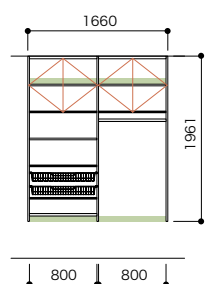

開戸あり [開戸カラー:シェルホワイト]

セット品番 **AE014345LWLW**

プラン合計	220,900円(税込242,990円)		
パーツ	品番	設計価格	数量
フィラー天板	N3FT-D3W08-LW	15,000円	2
側板	N3GI-D3H19-2-LW	35,500円	1
仕切板	N3SI-D3H19-LW	24,600円	1
背壁棧木	N3SS-W19-LW	9,500円	1
棚板(可動・固定兼用)	N3TA-D3W08-LW-A	4,300円	7
ハンガーパイプ	N3SP-L08-A	2,200円	2
バスケット	N3BS-D3W08	8,400円	2
開戸	N3HD-W08S-LW	35,000円	2

■表示価格に施工費は含まれておりません。 ■写真は印刷の関係上、実物とは異なる場合があります。 ■品質には万全を期しておりますが、破損・傷・シミ等の有無をご確認の上施工してください。

収納材

インテリア造作材

天井材

床材

階段

スライドドア

シューズクローゼット収納 エアローク2

衣類乾燥機 収納 ラクロー

ランドリー パネル収納 ラクエル

ランドリー 可動棚

トイレ 上部収納

固定棚板 セット

キッチン パネル収納 フリモ

キッチン 開戸収納 シェフモ

クローゼット システム収納 ノエル3

クローゼット システム収納 エアローク

ストック ルーム収納 モノック

インテリア オープン収納 リヒアス

壁付 ニッチ収納 リブニッチ

ブック シェルフ収納 フィクサス

可動間仕切り 収納 ムーブ4

たたみ ボックス収納 キャブロック2

壁厚 ニッチ収納 アドキューブ

壁厚 ニッチ収納 サニタミニッチ

有孔パネル・固定パーツ

ランバー シリーズ

棚柱セット

棚受金物

可動棚板 セット

中段セット

枕棚セット

補強・納め材・収納造作材・パネル・その他

押入システム CP

ハンガー パイプセット

見積・発注依頼書

さくいん