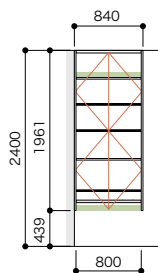

上部: D295 下部: D445

開戸あり [開戸カラー: シェルホワイト]

セット品番 AE014414LWLW△

プラン合計	498,000円(税込547,800円)		
パーツ	品番	設計価格	数量
フィラー天板	N3FT-D3W08-LW	15,000円	3
フィラー天板	N3FT-D4W08-LW	16,100円	2
側板	N3GI-D3H06-2-LW	23,900円	1
側板	N3GI-D4H06-2-LW	28,100円	1
仕切板	N3SI-D3H06-LW	15,600円	2
仕切板	N3SI-D4H06-LW	19,700円	1
背壁棧木	N3SS-W19-LW	9,500円	1
背壁棧木	N3SS-W29-LW	12,700円	1
棚板(可動・固定兼用)	N3TA-D3W08-LW-A	4,300円	6
棚板(可動・固定兼用)	N3TA-D4W08-LW-A	5,200円	4
ハンガーパイプ	N3SP-L08-A	2,200円	3
フレーム引出し2段	N3F2-D4W08-LW	40,500円	2
開戸	N3HD-W08XS-LW	33,700円	2
耐水カウンター	N3CO-D4W17-△	94,100円	1

D445

開戸なし

セット品番 AE014415LW

プラン合計	221,300円(税込243,430円)		
パーツ	品番	設計価格	数量
フィラー天板	N3FT-D4W04-LW	9,900円	1
フィラー天板	N3FT-D4W08-LW	16,100円	1
側板	N3GI-D4H19-2-LW	39,200円	1
仕切板	N3SI-D4H19-LW	26,400円	1
背壁棧木	N3SS-W14-LW	7,200円	1
棚板(可動・固定兼用)	N3TA-D4W04-LW-A	3,900円	3
棚板(可動・固定兼用)	N3TA-D4W08-LW-A	5,200円	5
ハンガーパイプ	N3SP-L04-A	1,900円	2
フレーム引出し2段	N3F2-D4W08-LW	40,500円	2