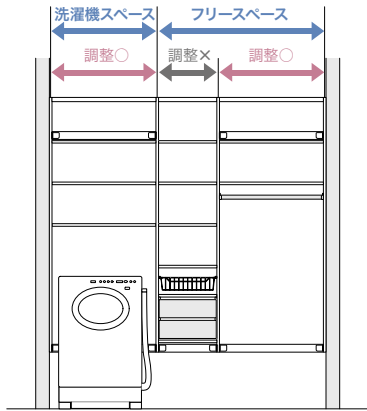

洗濯機スペース(開戸なし)

洗濯機スペースとフリースペースの棚板とハンガーパイプで間口調整します。洗濯機スペースで調整する場合は、洗濯機幅にご注意ください。