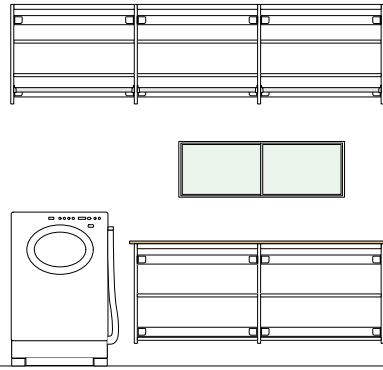

ラクエルは洗濯機上プランとスタンダードプラン、セパレートプランの3パターンでプランニングができます。

スタンダードプランとセパレートプランでは、洗濯機を収納するスペースと自由にレイアウトできるフリースペースに分かれています。また、セパレートプランは下部収納にカウンターが含まれる収納プランです。

- 洗濯機スペース
  下部に洗濯機、上部に洗濯用品を収納。
- フリースペース
  日常使いの洗剤やタオル類を収納したり、バスケットや引出しを活用して家族の収納スペースとしても使用可能。

STEP2 側板のサイズを選びます。

収納のタイプに合わせて側板の高さと奥行サイズをお選びください。