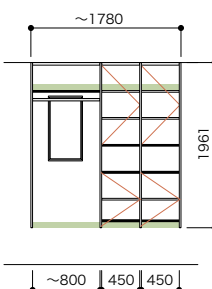

開戸あり [開戸カラー: シェルホワイト]

セット品番 **AE014422LWLW**

プラン合計	278,000円(税込305,800円)		
パーツ	品番	設計価格	数量
フィラー天板	N3FT-D4W04-LW	9,900円	2
フィラー天板	N3FT-D4W08-LW	16,100円	1
側板	N3GI-D4H19-2-LW	39,200円	1
仕切板	N3SI-D4H19-LW	26,400円	2
背壁棧木	N3SS-W19-LW	9,500円	1
棚板(可動・固定兼用)	N3TA-D4W04-LW-A	3,900円	12
棚板(可動・固定兼用)	N3TA-D4W08-LW-A	5,200円	1
ハンガーパイプ	N3SP-L08-A	2,200円	1
開戸	N3HD-W04S-LW	20,100円	2
開戸	N3HD-W04L-LW	23,100円	2

■表示価格に施工費は含まれておりません。 ■写真は印刷の関係上、実物とは異なる場合があります。 ■品質には万全を期しておりますが、破損・傷・シミ等の有無をご確認の上施工してください。

収納材

インテリア造作材

天井材

床材

階段

スライドドア

シューズ
クローゼット収納
エノーグ2

衣類乾燥機
収納
ラクロ

ランドリー
パネル収納
ラクエル

ランドリー
可動棚

トイレ
上部収納

固定棚板
セット

キッチン
パネル収納
フリモ

キッチン
開戸収納
シェフモ

クローゼット
システム収納
ノエル3

クローゼット
システム収納
エアローク

ストック
ルーム収納
モノック

インテリア
オープン収納
リビアス

壁付
ニッチ収納
リアニッチ

ブック
シェルフ収納
フィクサス

可動間仕切り
収納
ムーブ4

たたみ
ボックス収納
キャブロック2

壁厚
ニッチ収納
アドキューブ

壁厚
ニッチ収納
サンタミニッチ

有孔パネル・
固定パーツ

ランバー
シリーズ

棚柱セット

棚受金物

可動棚板
セット

中段セット

枕棚セット

補強・納め材・
収納造作材・
パネル・その他

押入システム
CP

ハンガー
パイプセット

見積・
発注依頼書

さくいん