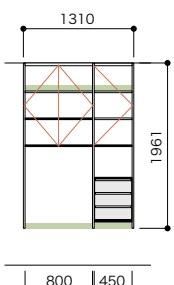

開戸あり [開戸カラー:シェルホワイト]

セット品番 **AE000529LWLW**

プラン合計	251,700円(税込276,870円)		
パーツ	品番	設計価格	数量
フィラー天板	N3FT-D4W04-LW	9,900円	1
フィラー天板	N3FT-D4W08-LW	16,100円	1
側板	N3GI-D4H19-2-LW	39,200円	1
仕切板	N3SI-D4H19-LW	26,400円	1
背壁棧木	N3SS-W14-LW	7,200円	1
棚板(可動・固定兼用)	N3TA-D4W04-LW-A	3,900円	5
棚板(可動・固定兼用)	N3TA-D4W08-LW-A	5,200円	3
フレーム引出し3段	N3F3-D4W04-LW	53,500円	1
開戸	N3HD-W04L-LW	23,100円	1
開戸	N3HD-W08L-LW	41,200円	1

- 収納材
- インテリア造作材
- 天井材
- 床材
- 階段
- スライドドア
- シューズクローゼット収納エノーク2
- 衣類乾燥機収納ラック
- ランドリーパネル収納ラクエル
- ランドリー可動棚
- トイレ上部収納
- 固定棚板セット
- キッチンパネル収納フリモ
- キッチン開戸収納シェフモ
- クローゼットシステム収納ノエル3
- クローゼットシステム収納エアローク
- ストックルーム収納モック
- インテリアオープン収納リビエラス
- 壁付ニッチ収納リフニッチ
- ブックシェルフ収納フィクサス
- 可動開仕切り収納ムーブ4
- たたみボックス収納キャブロック2
- 壁厚ニッチ収納アドキューブ
- 壁厚ニッチ収納サニタミニッチ
- 有孔パネル・固定パーツ
- ランバーシリーズ
- 棚柱セット
- 棚受金物
- 可動棚板セット
- 中段セット
- 枕棚セット
- 補強・納め材・収納造作材・パネル・その他
- 押入システムCP
- ハンガーパイプセット
- 見積・発注依頼書
- さくいん