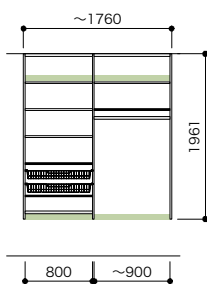

6尺 セットプラン **D295**

開戸なし

セット品番 **AE014477LW**

プラン合計	157,000円(税込172,700円)		
パーツ	品番	設計価格	数量
フィラー天板	N3FT-D3W08-LW	15,000円	1
フィラー天板	N3FT-D3W09-LW	16,700円	1
側板	N3GI-D3H19-2-LW	35,500円	1
仕切板	N3SI-D3H19-LW	24,600円	1
背壁棧木	N3SS-W19-LW	9,500円	1
棚板(可動・固定兼用)	N3TA-D3W08-LW-A	4,300円	5
棚板(可動・固定兼用)	N3TA-D3W09-LW-A	5,800円	2
ハンガーパイプ	N3SP-L08-A	2,200円	1
ハンガーパイプ	N3SP-L10-A	3,600円	1
バスケット	N3BS-D3W08	8,400円	2