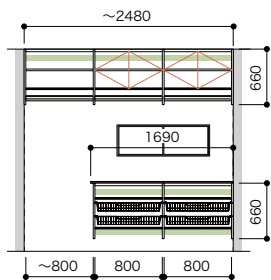

パーツ共通情報

設計価格単位:セット

寸法単位:mm

ご注文の際の
注意点

お選びいただくセット品番のプラスアップパーツの種類によっては
生産に10営業日いただく場合があります。
納期に関しては本製品のパーツラインナップページでご確認ください。
セット品番のパーツに☒マークを含まない場合は、在庫品と同様の
納期になります。

収納材

インテリア造作材

天井材

床材

階段

スライドドア

シューズ

クローゼット収納

エノーグ2

衣類乾燥機

収納

ラクエル

ランドリー

パネル収納

ラクエル

ランドリー

可動棚

トイレ

上部収納

固定棚板

セット

キッチン

パネル収納

フリモ

キッチン

開戸収納

シェフモ

クローゼット

システム収納

ノエル3

クローゼット

システム収納

エアローク

ストック

ルーム収納

モノック

インテリア

オープン収納

リビエラス

壁付

ニッチ収納

リフニッチ

ブック

シェルフ収納

フィクサス

可動間仕切り

収納

ムーブ4

たたみ

ボックス収納

キャブロック2

壁厚

ニッチ収納

アドキューブ

壁厚

ニッチ収納

サニタミニッチ

有孔パネル・

固定パーツ

ランバー

シリーズ

棚柱セット

棚受金物

可動棚板

セット

中段セット

枕棚セット

補強・納め材・

収納造作材・

パネル・その他

押入システム

CP

ハンガー

パイプセット

見積・

発注依頼書

さくいん

提案プラン ランドリールーム (セパレートプラン)

7.5尺 セットプラン 上部: D295 下部: D445