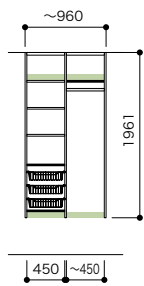

カラーバリエーションについて

セット品番の△には、耐水カウンターの色記号が入ります。(△は本体カラーではありません) ご注文の際は、色記号をご記入ください。
※セット品番の△と、パーツ品番の△は同じ色記号になります。

色記号	LW	IJ	AJ
色名	シェルホワイト	ブライトウォールナット	アッシュウォールナット

—:耐水カウンター —:耐熱・耐汚棚(固定) —:耐熱・耐汚棚(可動) —:網棚(固定) —:網棚(可動) —:棚板(固定) —:棚板(可動) —:背壁棧木 —:開戸

提案プラン **サニタリールーム (スタンダードプラン)**

3尺 セットプラン **D295**

開戸なし

セット品番 **AE014423LW**

プラン合計	125,200円(税込137,720円)		
パーツ	品番	設計価格	数量
フィラー天板	N3FT-D3W04-LW	9,700円	2
側板	N3GI-D3H19-2-LW	35,500円	1
仕切板	N3SI-D3H19-LW	24,600円	1
背壁棧木	N3SS-W09-LW	5,400円	1
棚板(可動・固定兼用)	N3TA-D3W04-LW-A	3,300円	6
ハンガーパイプ	N3SP-L04-A	1,900円	1
バスケット	N3BS-D3W04	6,200円	3