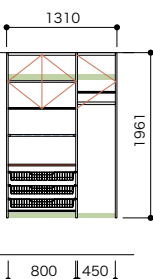

4.5尺 耐熱・耐汚棚/網棚 組み合わせプラン D295

開戸あり [開戸カラー:シェルホワイト]

セット品番 AE014434LWLW

プラン合計		220,000円(税込242,000円)	
パーツ	品番	設計価格	数量
フィラー天板	N3FT-D3W04-LW	9,700円	1
フィラー天板	N3FT-D3W08-LW	15,000円	1
側板	N3GI-D3H19-2-LW	35,500円	1
仕切板	N3SI-D3H19-LW	24,600円	1
背壁棧木	N3SS-W14-LW	7,200円	1
棚板(可動・固定兼用)	N3TA-D3W04-LW-A	3,300円	1
棚板(可動・固定兼用)	N3TA-D3W08-LW-A	4,300円	3
耐熱・耐汚棚(可動・固定兼用)	N3TNO-D3W08	10,500円	1
網棚(可動・固定兼用)	N3TAM-D3W08	19,100円	1
ハンガーパイプ	N3SP-L04-A	1,900円	1
バスケット	N3BS-D3W08	8,400円	3
開戸	N3HD-W04S-LW	20,100円	1
開戸	N3HD-W08S-LW	35,000円	1