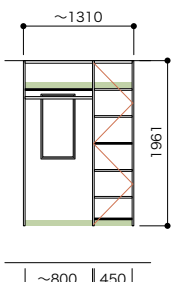

開戸あり [開戸カラー:シェルホワイト]

セット品番 **AE014421LWLW**

プラン合計	175,800円(税込193,380円)		
パーツ	品番	設計価格	数量
フィラー天板	N3FT-D4W04-LW	9,900円	1
フィラー天板	N3FT-D4W08-LW	16,100円	1
側板	N3GI-D4H19-2-LW	39,200円	1
仕切板	N3SI-D4H19-LW	26,400円	1
背壁棧木	N3SS-W14-LW	7,200円	1
棚板(可動・固定兼用)	N3TA-D4W04-LW-A	3,900円	6
棚板(可動・固定兼用)	N3TA-D4W08-LW-A	5,200円	1
ハンガーパイプ	N3SP-L08-A	2,200円	1
開戸	N3HD-W04L-LW	23,100円	2