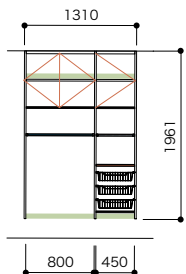

パーツ共通情報

設計価格単位:セット

寸法単位:mm

提案プラン

4.5尺 耐熱・耐汚棚/網棚 組み合わせプラン **D445**

ご注文の際の
注意点

お選びいただくセット品番のプラスアップパーツの種類によっては
生産に10営業日いただく場合があります。
納期に関しては本製品のパーツラインナップページでご確認ください。
セット品番のパーツに☒マークを含まない場合は、在庫品と同様の
納期になります。

開戸あり [開戸カラー:シェルホワイト]

セット品番 **AE000936LWLW**

プラン合計	245,200円(税込269,720円)		
パーツ	品番	設計価格	数量
フィラー天板	N3FT-D4W04-LW	9,900円	1
フィラー天板	N3FT-D4W08-LW	16,100円	1
側板	N3GI-D4H19-2-LW	39,200円	1
仕切板	N3SI-D4H19-LW	26,400円	1
背壁桟木	N3SS-W14-LW	7,200円	1
棚板(可動・固定兼用)	N3TA-D4W04-LW-A	3,900円	3
棚板(可動・固定兼用)	N3TA-D4W08-LW-A	5,200円	2
耐熱・耐汚棚(可動・固定兼用)	N3TNO-D4W04	8,700円	1
網棚(可動・固定兼用)	N3TAM-D4W04	15,000円	1
網棚(可動・固定兼用)	N3TAM-D4W08	22,400円	1
バスケット	N3BS-D4W04-A	7,700円	3
開戸	N3HD-W04S-LW	20,100円	1
開戸	N3HD-W08S-LW	35,000円	1