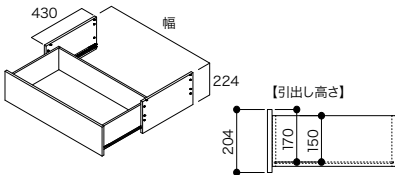

深型フレーム引出し 1段

カラー	幅	コード	品番	入数	設計価格
シェルホワイト	450	11508519	N3D1-D4W04-LW	1セット	32,900円(税込 36,190円)/セット
	800	11508521	N3D1-D4W08-LW		40,400円(税込 44,440円)/セット

- フレーム引出しを設置する場合、上部下部それぞれに棚板を固定する必要があるため、必ず棚板(可動・固定兼用)、耐熱・耐汚棚(可動・固定兼用)のいずれかを一緒にご注文ください。(複数設置する場合は、最上段と最下段のみです。)
- 使用する棚板は、フレーム引出しの奥行+10mmの奥行サイズをお選びください。

引出し用ソフトクローザー 追加することで引出しの本体がゆっくりと静かに閉まります。