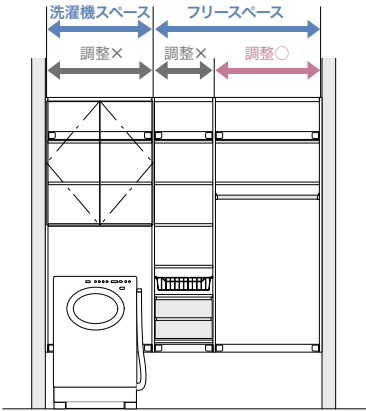

単位:mm

両側壁納めに設置する場合

両側壁納めに設置する場合は必ず1列以上の間口調整部が必要になります。

棚板とハンガーパイプは現場カットにより間口調整できますが、耐熱・耐汚棚/網棚/フレーム引出し/バスケット/開戸は間口調整できません。

洗濯機スペース(開戸あり)

フリースペースの棚板とハンガーパイプで間口調整します。