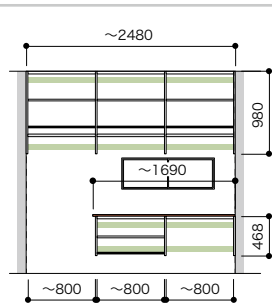

開戸なし

セット品番 **AE014450LW△**

プラン合計	349,600円(税込384,560円)		
パーツ	品番	設計価格	数量
フィルター天板	N3FT-D3W08-LW	15,000円	3
フィルター天板	N3FT-D4W08-LW	16,100円	2
側板	N3GI-D3H06-2-LW	23,900円	1
側板	N3GI-D4H06-2-LW	28,100円	1
仕切板	N3SI-D3H06-LW	15,600円	2
仕切板	N3SI-D4H06-LW	19,700円	1
背壁栈木	N3SS-W19-LW	9,500円	1
背壁栈木	N3SS-W29-LW	12,700円	1
棚板(可動・固定兼用)	N3TA-D3W08-LW-A	4,300円	6
棚板(可動・固定兼用)	N3TA-D4W08-LW-A	5,200円	4
ハンガーパイプ	N3SP-L08-A	2,200円	3
耐水カウンター	N3CO-D4W17-△	94,100円	1

7.5尺 セットプラン 上部: **D445** 下部: **D445**