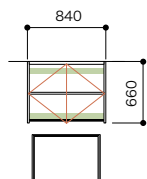

開戸あり [開戸カラー: シェルホワイト]

セット品番 AE014437LWLW

プラン合計		95,000円(税込 104,500円)	
パーツ	品番	設計価格	数量
フィルター天板	N3FT-D4W08-LW	16,100円	1
側板	N3GI-D4H06-2-LW	28,100円	1
背壁浅木	N3SS-W09-LW	5,400円	1
棚板(可動・固定兼用)	N3TA-D4W08-LW-A	5,200円	2
開戸	N3HD-W08S-LW	35,000円	1