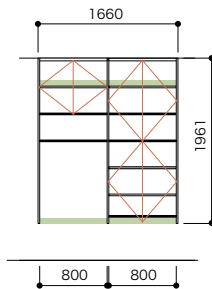

— :耐水カウンター — :耐熱・耐汚棚(固定) - - - :耐熱・耐汚棚(可動) — :網棚(固定) - - - :網棚(可動) — :棚板(固定) - - - :棚板(可動) — :背壁棧木 — :開戸

6尺 セットプラン D445

開戸なし

セット品番 **AE014467LW**

プラン合計	150,700円(税込165,770円)		
パーツ	品番	設計価格	数量
フィラー天板	N3FT-D4W08-LW	16,100円	1
フィラー天板	N3FT-D4W09-LW	17,900円	1
側板	N3GI-D4H19-2-LW	39,200円	1
仕切板	N3SI-D4H19-LW	26,400円	1
背壁棧木	N3SS-W19-LW	9,500円	1
棚板(可動・固定兼用)	N3TA-D4W08-LW-A	5,200円	6
棚板(可動・固定兼用)	N3TA-D4W09-LW-A	6,800円	1
ハンガーパイプ	N3SP-L10-A	3,600円	1