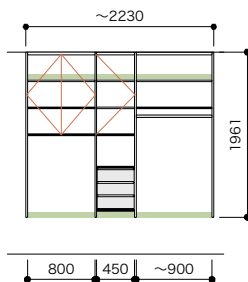

開戸あり [開戸カラー:シェルホワイト]

セット品番 AE014472LWLW

プラン合計		318,700円(税込350,570円)	
パーツ	品番	設計価格	数量
フィルター天板	N3FT-D4W04-LW	9,900円	1
フィルター天板	N3FT-D4W08-LW	16,100円	1
フィルター天板	N3FT-D4W09-LW	17,900円	1
側板	N3GI-D4H19-2-LW	39,200円	1
仕切板	N3SI-D4H19-LW	26,400円	2
背壁棧木	N3SS-W29-LW	12,700円	1
棚板(可動・固定兼用)	N3TA-D4W04-LW-A	3,900円	5
棚板(可動・固定兼用)	N3TA-D4W08-LW-A	5,200円	3
棚板(可動・固定兼用)	N3TA-D4W09-LW-A	6,800円	2
ハンガーパイプ	N3SP-L10-A	3,600円	1
フレーム引出し3段	N3F3-D4W04-LW	53,500円	1
開戸	N3HD-W04L-LW	23,100円	1
開戸	N3HD-W08L-LW	41,200円	1