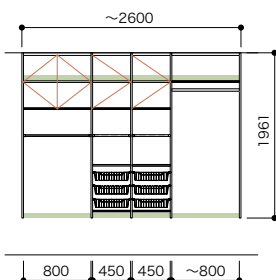

9尺 耐熱・耐汚棚/網棚 組み合わせプラン **D445**

開戸あり [開戸カラー:シェルホワイト]

セット品番 **AE014431LWLW**

プラン合計	415,500円(税込457,050円)		
パーツ	品番	設計価格	数量
フィラー天板	N3FT-D4W04-LW	9,900円	2
フィラー天板	N3FT-D4W08-LW	16,100円	2
側板	N3GI-D4H19-2-LW	39,200円	1
仕切板	N3SI-D4H19-LW	26,400円	3
背壁桟木	N3SS-W29-LW	12,700円	1
棚板(可動・固定兼用)	N3TA-D4W04-LW-A	3,900円	6
棚板(可動・固定兼用)	N3TA-D4W08-LW-A	5,200円	3
耐熱・耐汚棚(可動・固定兼用)	N3TNO-D4W04	8,700円	2
網棚(可動・固定兼用)	N3TAM-D4W04	15,000円	2
網棚(可動・固定兼用)	N3TAM-D4W08	22,400円	1
ハンガーパイプ	N3SP-L08-A	2,200円	1
バスケット	N3BS-D4W04-A	7,700円	6
開戸	N3HD-W04S-LW	20,100円	2
開戸	N3HD-W08S-LW	35,000円	1

- 収納材
- インテリア造作材
- 天井材
- 床材
- 階段
- スライドドア
- シューズクローゼット収納
  エノーク2
- 衣類乾燥機
  収納
  ラクロ
- ランドリー
  パネル収納
  ラクエル
- ランドリー
  可動棚
- トイレ
  上部収納
- 固定棚板
  セット
- キッチン
  パネル収納
  フリモ
- キッチン
  開戸収納
  シェフモ
- クローゼット
  システム収納
  ノエル3
- クローゼット
  システム収納
  エアローク
- ストック
  ルーム収納
  モック
- インテリア
  オープン収納
  リビングアス
- 壁付
  ニッチ収納
  リビングニッチ
- ブック
  シェルフ収納
  フィクサス
- 可動開仕切り
  収納
  ムーブ4
- たたみ
  ボックス収納
  キャブロック2
- 壁厚
  ニッチ収納
  アドキューブ
- 壁厚
  ニッチ収納
  サニタミニッチ
- 有孔パネル・
  固定パーツ
- ランバー
  シリーズ
- 棚柱セット
- 棚受金物
- 可動棚板
  セット
- 中段セット
- 枕棚セット
- 補強・納め材・
  収納造作材・
  パネル・その他
- 押入システム
  CP
- ハンガー
  パイプセット
- 見積・
  発注依頼書
- さくいん