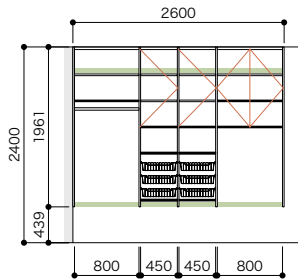

設計価格単位:セット

寸法単位:mm

ご注文の際の
注意点

お選びいただくセット品番のプラスアップパーツの種類によっては
生産に10営業日いただく場合があります。
納期に関しては本製品のパーツラインナップページでご確認ください。
セット品番のパーツに☒マークを含まない場合は、在庫品と同様の
納期になります。

イメージプラン

D445

開戸あり [開戸カラー: シェルホワイト]

セット品番 AE004635LWLW

プラン合計		383,900円(税込422,290円)	
パーツ	品番	設計価格	数量
フィルター天板	N3FT-D4W04-LW	9,900円	2
フィルター天板	N3FT-D4W08-LW	16,100円	2
側板	N3GI-D4H19-2-LW	39,200円	1
仕切板	N3SI-D4H19-LW	26,400円	3
背壁浅木	N3SS-W29-LW	12,700円	1
棚板(可動・固定兼用)	N3TA-D4W04-LW-A	3,900円	10
棚板(可動・固定兼用)	N3TA-D4W08-LW-A	5,200円	5
ハンガーパイプ	N3SP-L08-A	2,200円	1
バスケット	N3BS-D4W04-A	7,700円	6
開戸	N3HD-W04L-LW	23,100円	2
開戸	N3HD-W08L-LW	41,200円	1