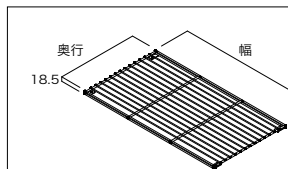

網棚(可動・固定兼用)

カラー	奥行	幅	コード	品番	入数	設計価格
シルバー	290	450	11508544	N3TAM-D3W04	1セット	12,100円(税込 13,310円)/セット
		800	11508545	N3TAM-D3W08		19,100円(税込 21,010円)/セット
	440	450	11508546	N3TAM-D4W04		15,000円(税込 16,500円)/セット
		800	11508547	N3TAM-D4W08		22,400円(税込 24,640円)/セット

- 同梱している樹脂金具(可動棚用・固定棚用)は、パールグレー色になります。