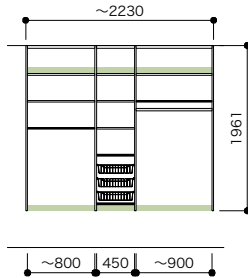

パーツ共通情報

設計価格単位:セット

寸法単位:mm

提案プラン ランドリールーム (スタンダードプラン)

7.5尺 セットプラン

D445

開戸なし

セット品番 AE014470LW

プラン合計		224,000円(税込246,400円)	
パーツ	品番	設計価格	数量
フィルター天板	N3FT-D4W04-LW	9,900円	1
フィルター天板	N3FT-D4W08-LW	16,100円	1
フィルター天板	N3FT-D4W09-LW	17,900円	1
側板	N3GI-D4H19-2-LW	39,200円	1
仕切板	N3SI-D4H19-LW	26,400円	2
背壁棧木	N3SS-W29-LW	12,700円	1
棚板(可動・固定兼用)	N3TA-D4W04-LW-A	3,900円	5
棚板(可動・固定兼用)	N3TA-D4W08-LW-A	5,200円	3
棚板(可動・固定兼用)	N3TA-D4W09-LW-A	6,800円	2
ハンガーパイプ	N3SP-L10-A	3,600円	1
バスケット	N3BS-D4W04-A	7,700円	3