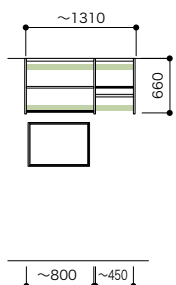

4.5尺 セットプラン D445

開戸なし

セット品番 **AE014439LW**

プラン合計		97,200円(税込106,920円)	
パーツ	品番	設計価格	数量
フィルター天板	N3FT-D4W04-LW	9,900円	1
フィルター天板	N3FT-D4W08-LW	16,100円	1
側板	N3GI-D4H06-2-LW	28,100円	1
仕切板	N3SI-D4H06-LW	19,700円	1
背壁桟木	N3SS-W14-LW	7,200円	1
棚板(可動・固定兼用)	N3TA-D4W04-LW-A	3,900円	1
棚板(可動・固定兼用)	N3TA-D4W08-LW-A	5,200円	2
ハンガーパイプ	N3SP-L04-A	1,900円	1