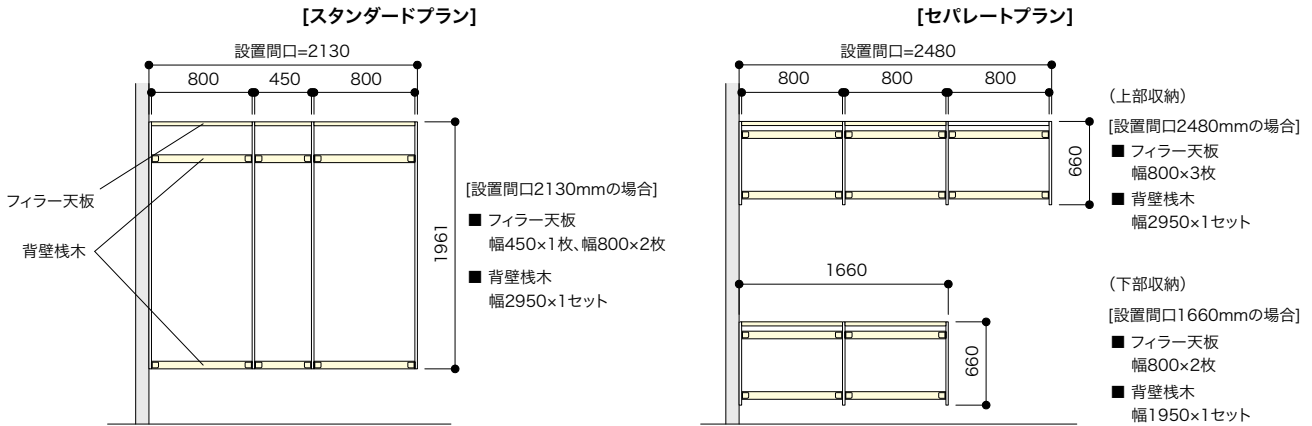

単位:mm

STEP3 収納の幅を決めます。

設置する場所の間口にに合わせて、フィラー天板・背壁栈木のサイズを選びます。