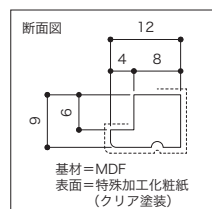

## ラコア見切材

寸法	コード	品番	入数	設計価格
12×9×2730	03140016	LMZ1209-TG	1本	9,300円(税込10,230円)/本

寸法	コード	品番	入数	設計価格
12×9×2730	03140017	LMZ1209-TBR	1本	9,300円(税込10,230円)/本

**ご注文の際の注意点**  
サイズ・入数の単位をよくご確認のうえ、ご注文ください。

寸法	コード	品番	入数	設計価格
12×9×2730	03140018	LMZ1209-TB	1本	9,300円(税込10,230円)/本

[見切として使用する場合]

接着剤とピンネイルで取り付けます。

[入隅に使用する場合]

[出隅に使用する場合]