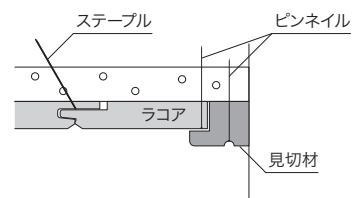

## ラコア見切材

寸法	コード	品番	入数	設計価格
12×9×2730	03140016	LMZ1209-TG	1本	9,300円(税込10,230円)/本

寸法	コード	品番	入数	設計価格
12×9×2730	03140017	LMZ1209-TBR	1本	9,300円(税込10,230円)/本

**ご注文の際の注意点**  
サイズ・入数の単位をよくご確認のうえ、ご注文ください。

寸法	コード	品番	入数	設計価格
12×9×2730	03140018	LMZ1209-TB	1本	9,300円(税込10,230円)/本

[見切として使用する場合]

接着剤とピンネイルで取り付けます。

[入隅に使用する場合]

[出隅に使用する場合]