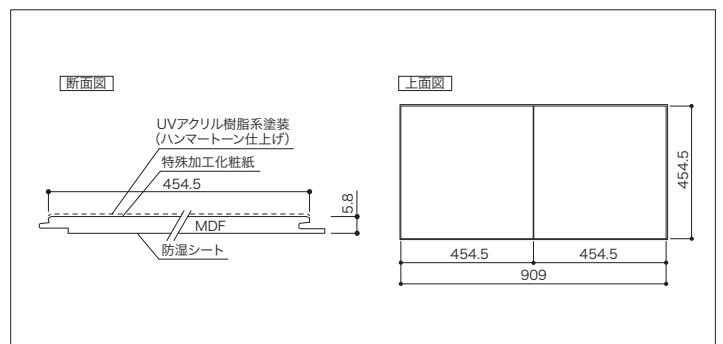

- この製品は、クロス仕上げ前に取り付けを行なってください。
- 屋内でも直接水のかかる場所や湿度の高い場所での使用はしないでください。
- 本製品設置面に棚板・カウンターなどを取り付ける場合は、あらかじめ各部材の施工条件に従い下地補強を充分に行なった上で、本製品の施工を行なってください。
- 内装制限を受ける場合には施工できません。不燃・準不燃・難燃には適合していません。