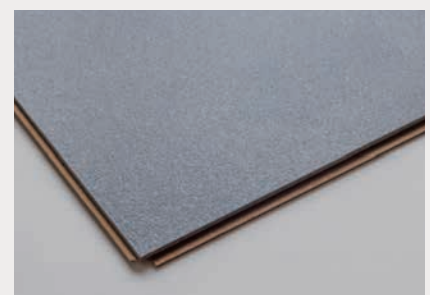

摩耗に強いので美しさを長く保ちます。

日常的に人の手などが触れやすい壁面は、接触での傷、経年の摩耗による表面の劣化が心配です。ラコアの表面は摩耗に強い塗装を施しているため、長期使用にも安心してお使いいただけます。