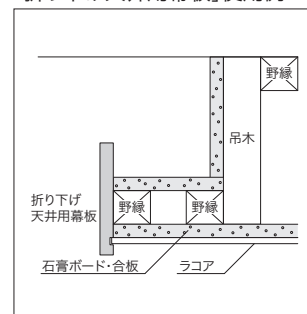

[見切として使用する場合]

接着剤とピンネイルで取り付けます。

[入隅に使用する場合]

[出隅に使用する場合]

## シエロシーリング折り下げ天井用幕板

寸法	コード	品番	入数	設計価格
15×125×1820	03140019	COM	2本	13,900円(税込15,290円)/セット

計2本入りです。  
※クロス・粘着剤付化粧フィルムは、現場手配および現場施工となります。  
製品名称が「シエロシーリング折り下げ天井用幕板」ですが、ラコアを天井に設置した場合に使用可能です。

「折り下げ天井用幕板」使用例

トリッドグレー