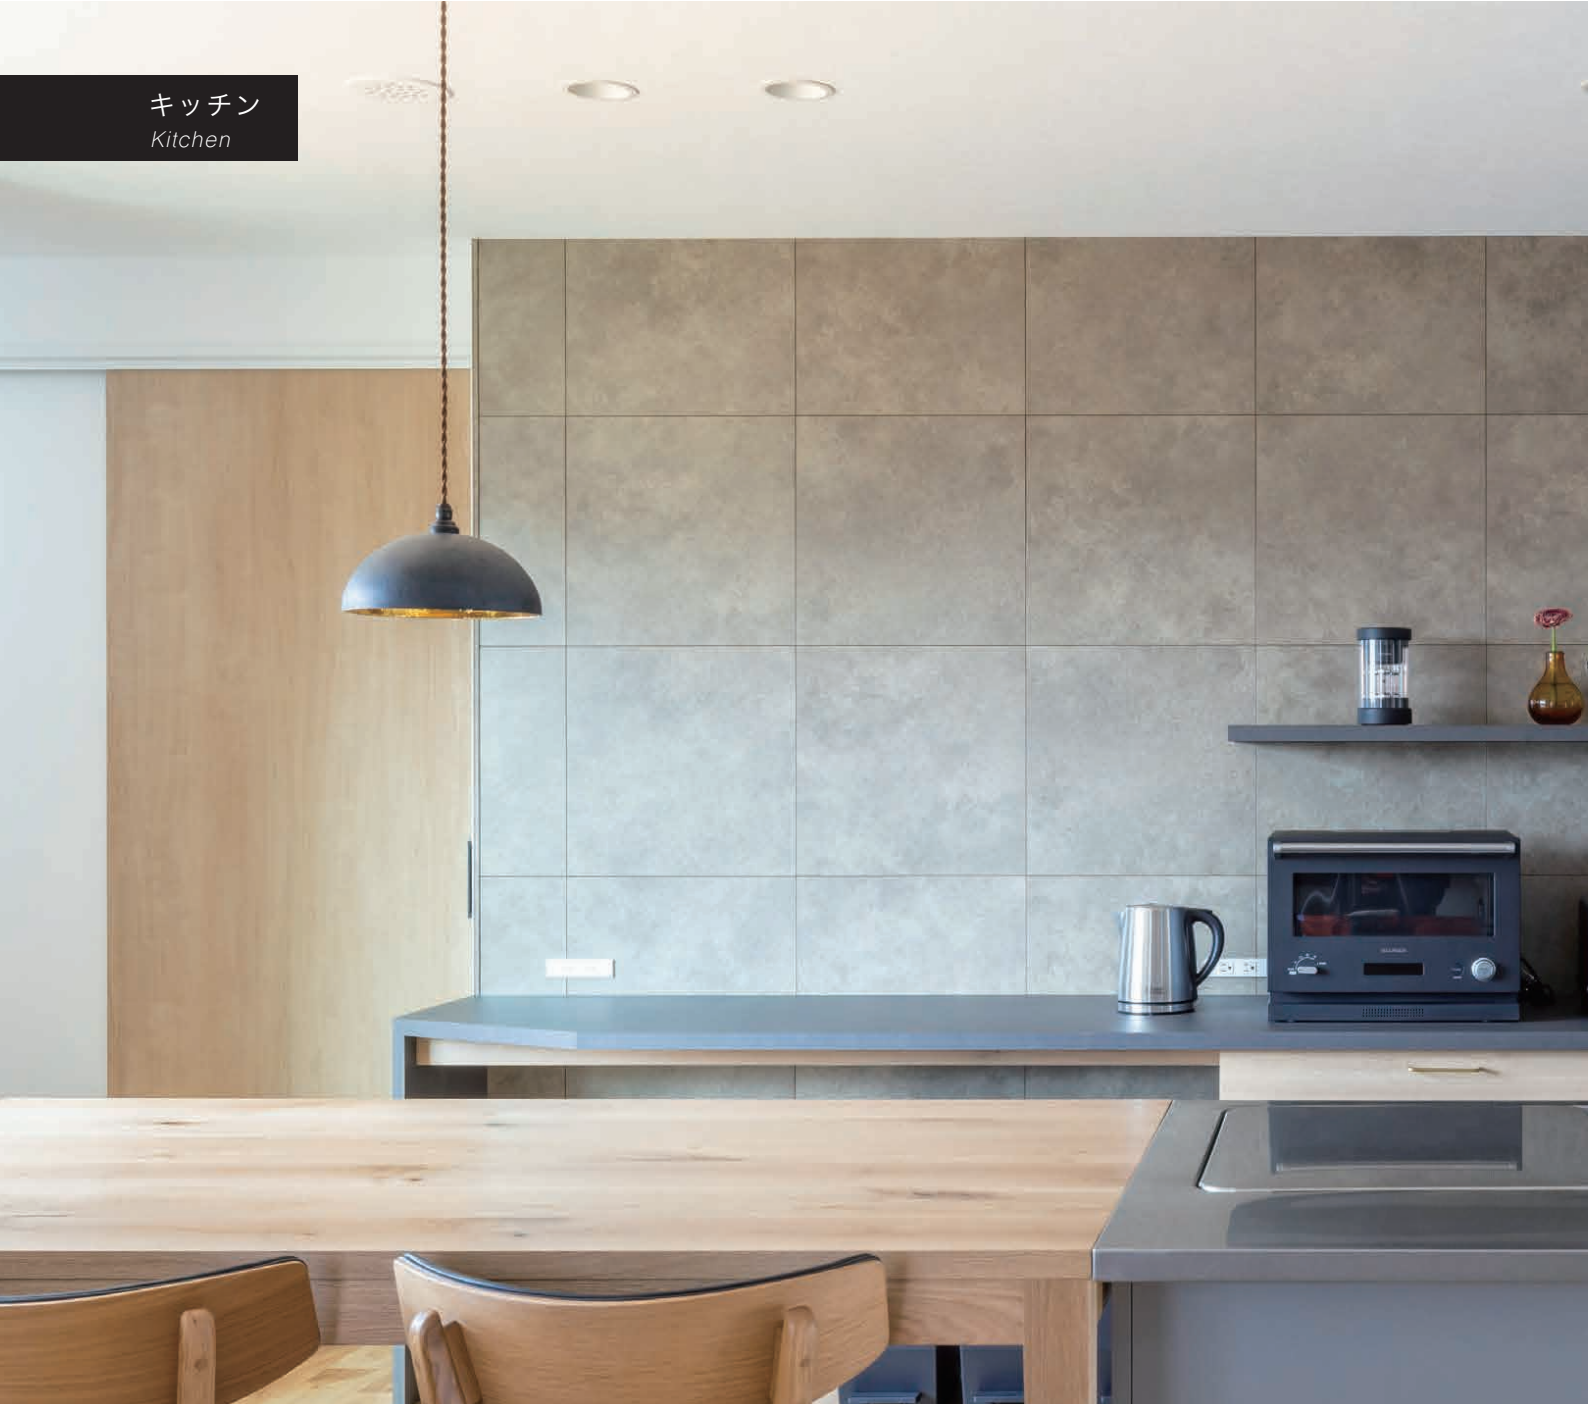

ニュアンスカラーの壁面で創る、 リラックスキッチン

トリッドブラウンは、ナチュラルな木目やキッチンの無機質なインテリアを
やわらかく上品にまとめ上げます。