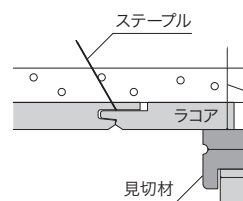

## ラコア見切材

寸法	コード	品番	入数	設計価格
12×9×2730	03140016	LMZ1209-TG	1本	9,300円(税込10,230円)/本

寸法	コード	品番	入数	設計価格
12×9×2730	03140017	LMZ1209-TBR	1本	9,300円(税込10,230円)/本

**ご注文の際の注意点**  
サイズ・入数の単位をよくご確認のうえ、ご注文ください。

寸法	コード	品番	入数	設計価格
12×9×2730	03140018	LMZ1209-TB	1本	9,300円(税込10,230円)/本

[見切として使用する場合]

接着剤とピンネイルで取り付けます。

[入隅に使用する場合]

[出隅に使用する場合]