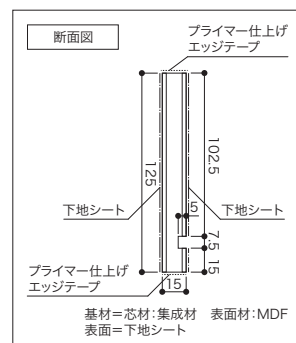

トリッドグレー

コンクリート調の風合いを感じる都会的なマテリアルパターン。

トリッドブラウン

テラコッタのような温かみのある家庭的なマテリアルパターン。

トリッドブラック

焼き物の風合いや自然なムラ感を表現した洗練されたマテリアルパターン。

ラコア見切材

寸法	コード	品番	入数	設計価格
12×9×2730	03140016	LMZ1209-TG	1本	9,300円(税込10,230円)/本

寸法	コード	品番	入数	設計価格
12×9×2730	03140017	LMZ1209-TBR	1本	9,300円(税込10,230円)/本

ご注文の際の注意点
サイズ・入数の単位をよくご確認のうえ、ご注文ください。

寸法	コード	品番	入数	設計価格
12×9×2730	03140018	LMZ1209-TB	1本	9,300円(税込10,230円)/本

[見切として使用する場合]

接着剤とピンネイルで取り付けます。

[入隅に使用する場合]

[出隅に使用する場合]

シエロシーリング折り下げ天井用幕板

寸法	コード	品番	入数	設計価格
15×125×1820	03140019	COM	2本	13,900円(税込15,290円)/セット

計2本入りです。
※クロス・粘着剤付化粧フィルムは、現場手配および現場施工となります。
製品名称が「シエロシーリング折り下げ天井用幕板」ですが、ラコアを天井に設置した場合に使用可能です。

「折り下げ天井用幕板」使用例