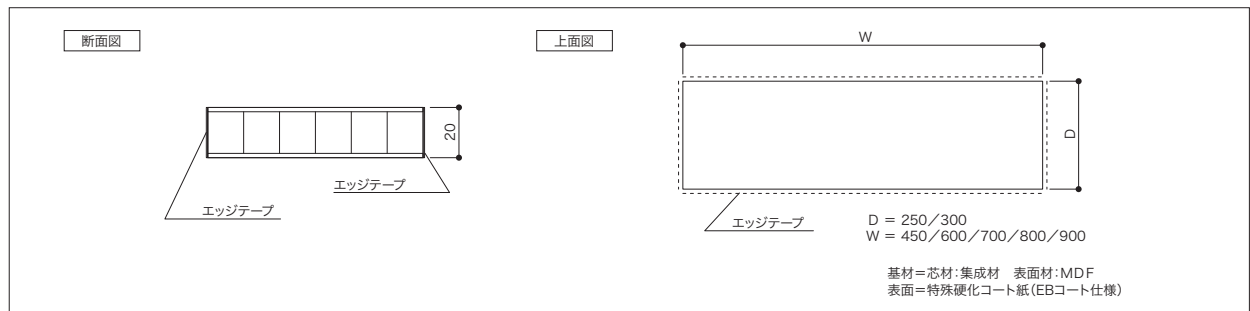

PARTS

収納パーツ

木質棚板

樹脂棚板との組み合わせに最適な、4面エッジテープ貼り加工を施した棚板です。

木質棚板(4面エッジテープ貼りピン角形状) EBコート仕様

●シェルホワイト/ダークグレー

入数は全て1枚です

厚さ	奥行	幅	シェルホワイト		ダークグレー		設計価格
			コード	品番	コード	品番	
20	250	450	11800558	O20-0815-4LW	11800568	O20-0815-4DG	4,900円(税込) 5,390円/枚
		600	11800559	O20-082-4LW	11800569	O20-082-4DG	5,600円(税込) 6,160円/枚
		700	11800560	O20-0823-4LW	11800570	O20-0823-4DG	6,300円(税込) 6,930円/枚
		800	11800561	O20-0826-4LW	11800571	O20-0826-4DG	6,900円(税込) 7,590円/枚
		900	11800562	O20-083-4LW	11800572	O20-083-4DG	7,700円(税込) 8,470円/枚
		450	11800563	O20-115-4LW	11800573	O20-115-4DG	5,000円(税込) 5,500円/枚
	300	600	11800564	O20-12-4LW	11800574	O20-12-4DG	5,700円(税込) 6,270円/枚
		700	11800565	O20-123-4LW	11800575	O20-123-4DG	6,500円(税込) 7,150円/枚
		800	11800566	O20-126-4LW	11800576	O20-126-4DG	7,000円(税込) 7,700円/枚
		900	11800567	O20-13-4LW	11800577	O20-13-4DG	7,800円(税込) 8,580円/枚