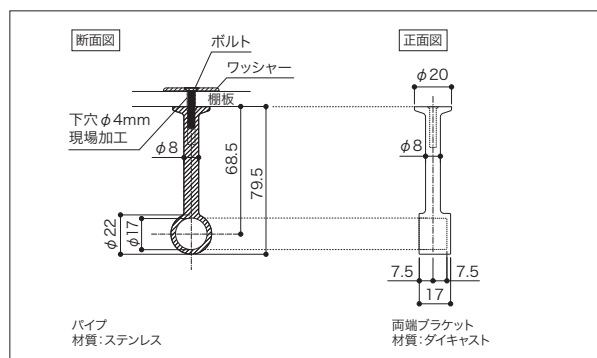

設計上の注意点

対応棚板厚(以下の板厚以外には取り付けできません)

ボルトL=25: 9~15mm   ボルトL=40: 20~30mm