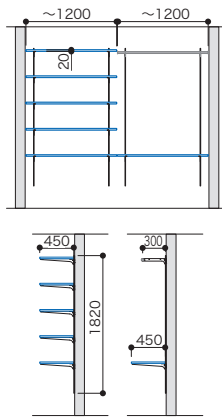

プライベートクローク アームハング棚柱棚板セット

アートランパーOタイプ:アンバーウォールナット
アームハング棚柱SS:SSブラック

プラン合計 **141,100円** (税込 **155,210円**)

パーツ	品名	サイズ	品番	設計価格	数量
棚板	アートランパーOタイプ	20×450×1450	O20-1545-■	10,200円	6
棚柱	アームハング棚柱2入	L=1820	SS-H18□-2	12,200円	2
棚受	棚受2入(木質棚板用)	D=450	SS-MD45□	6,200円	6
パイプ	ハンガーパイプ	W=1220	SS-HPW12□	13,500円	1
その他	エッジテーパー2m巻(アートランパー用)	20×2000	20■-2	1,600円	3

書斎プラン

ご注文の際の注意点 お選びいただく製品やカラー・サイズによっては生産に2営業日いただく場合があります。納期に関しては各製品ページにてご確認ください。
セット品番のパーツに☒マークを含まない場合は在庫品と同様の納期になります。

カラーバリエーションについて
セット品番の■には、色記号が入ります。ご注文の際は、色記号をご記入ください。
※セット品番の■と、パーツ品番の■は同じ色記号になります。

アートランパーSタイプ(■)	色記号	LW	CW	WC	NB	IJ	AJ	UJ	PG	DG
	色名	シエラ ホワイト	クリア ホワイト	ホワイト チェリー	ナチュラル バーチ	ダーク ウォールナット	アッシュ ウォールナット	アール ウォールナット	パール グレー	ダーク グレー