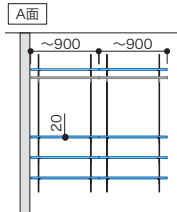

ウォークインクローゼット アームハング棚柱棚板セット

アートランパーOタイプ: アンバーウォールナット
アームハング棚柱SS: SSブラック

プラン合計 237,400円 (税込 261,140円)

パーツ	品名	サイズ	品番	設計価格	数量
棚板	アートランパーOタイプ	20×450×900	O20-153-■	7,300円	8
棚柱	アームハング棚柱2入	L=1820	SS-H18□-2	12,200円	2
棚受	棚受2入(木質棚板用)	D=450	SS-MD45□	6,200円	8
パイプ	ハンガーパイプ	W=920	SS-HPW9□	12,500円	2
その他	エッジテーパー2m巻(アートランパー用)	20×2000	20■-2	1,600円	4

パーツ	品名	サイズ	品番	設計価格	数量
棚板	アートランパーOタイプ	20×450×1450	O20-1545-■	10,200円	2
棚柱	アームハング棚柱2入	L=1820	SS-H18□-2	12,200円	1
棚受	棚受2入(木質棚板用)	D=450	SS-MD45□	6,200円	2
パイプ	ハンガーパイプ	W=1220	SS-HPW12□	13,500円	2
その他	エッジテーパー2m巻(アートランパー用)	20×2000	20■-2	1,600円	1

クローゼット アームハング棚柱棚板セット

アートランパーOタイプ: アッシュウォールナット
アームハング棚柱SS: SSブラック

プラン合計 78,100円 (税込 85,910円)