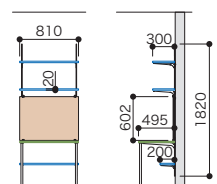

パーツ	品名	サイズ	品番	設計価格	数量
棚板	グレイランバーRタイプ	20×300×810	G20-1R810-4◆	11,600円	3
棚柱	アームハング棚柱2入	L=1820	SS-H18□-2	12,200円	1
棚受	棚受2入(木質棚板用)	D=200	SS-MD20□	3,800円	1
棚受	棚受2入(木質棚板用)	D=300	SS-MD30□	4,700円	2
棚受	棚受2入(木質棚板用)	D=450	SS-MD45□	6,200円	1
デスク	デスク天板	20×495×810	SS-DTW8-◆	56,600円	1
デスク脚	デスク脚2入	L=700	SS-DAH7□	29,300円	1
パネル	有孔パネル	5.5×602×887	YP-23-△	15,700円	1
パネル受	パネルブラケット	-	SS-PBS	7,300円	1
その他	エッジテープ2m巻(グレイランバー用)	20×2000	20◆-2	1,900円	1

■表示価格に施工費は含まれておりません。