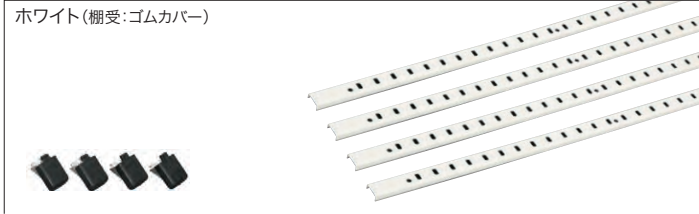

ステンレス棚柱セット

寸法	コード	品番	入数	設計価格
15×1820	07730005	TBS-GW	1セット	26,800円(税込29,480円)/セット

寸法	コード	品番	入数	設計価格
15×1820	07730054	TBS-SW	1セット	22,200円(税込24,420円)/セット

寸法	コード	品番	入数	設計価格
15×1820	07730001	TBS-GS	1セット	21,500円(税込23,650円)/セット