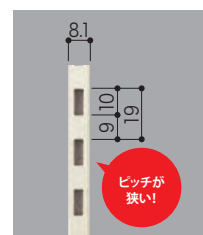

■アームハング棚柱SS試験結果

96時間試験後の状況(棚柱)
試験前 試験後
ほとんど変化がありません

[試験方法]
製品に酸性腐食液を噴霧して付着させ、メッキの腐食進行を確認。

棚受ピッチが細かく、
収納物に合わせ、棚間隔を微調整。

ピッチ間隔が19mmと狭いので、
棚板類の高さを微調整できます。靴やグッズの高さに合わせた
細やかな調整が可能です。

19mmピッチ

PARTS

収納パーツ 棚柱セット