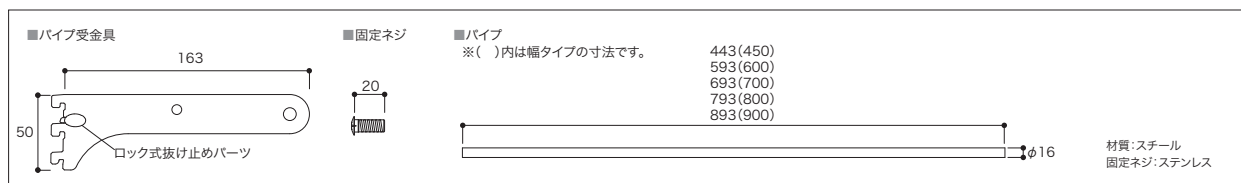

■表示価格に施工費は含まれておりません。