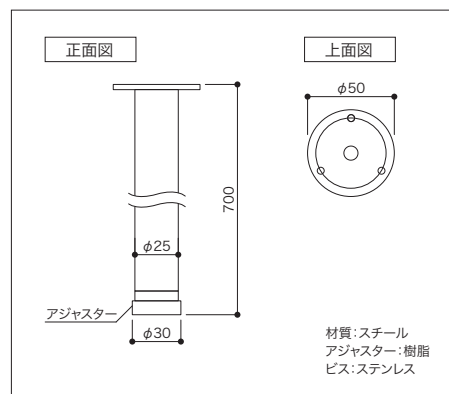

耐荷重の目安値 下記は耐荷重の目安値であり、保証値ではありません。

パーツ	間口	耐荷重の目安値
デスク天板	630/810	100kg

デスク天板の端からデスク脚の中心までは100mm以内になるように設定してください。