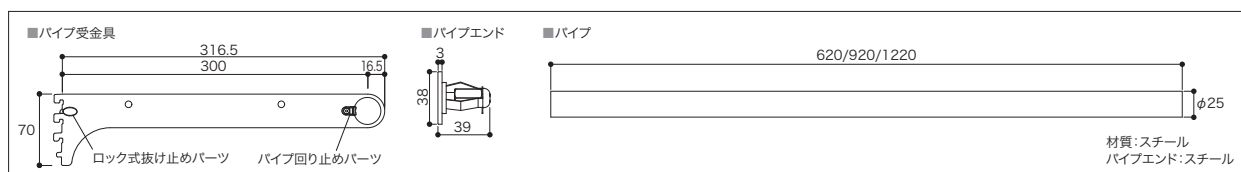

ハンガーパイプ (φ25) カット可能なハンガーパイプは服を吊るす収納に最適なアイテム。必要な奥行を確保しているため、ゆったりと収納できます。

カラー	幅タイプ	コード	品番	入数	設計価格
SSシルバー	620	11800633	SS-HPW6S	1セット	11,300円(税込 12,430円)/セット
	920	11800634	SS-HPW9S		12,500円(税込 13,750円)/セット
	1220	11800635	SS-HPW12S		13,500円(税込 14,850円)/セット

カラー	幅タイプ	コード	品番	入数	設計価格
SSホワイト	620	11800636	SS-HPW6W	1セット	11,300円(税込 12,430円)/セット
	920	11800637	SS-HPW9W		12,500円(税込 13,750円)/セット
	1220	11800638	SS-HPW12W		13,500円(税込 14,850円)/セット

カラー	幅タイプ	コード	品番	入数	設計価格
SSブラック	620	11800639	SS-HPW6B	1セット	11,300円(税込 12,430円)/セット
	920	11800640	SS-HPW9B		12,500円(税込 13,750円)/セット
	1220	11800641	SS-HPW12B		13,500円(税込 14,850円)/セット

セット内容 パイプφ25×1本 / パイプ受金具×2本 / パイプエンド×2個

パイプ受金具のみカラー展開しています。パイプはすべてSSシルバー色となります。

スリムパイプ (φ16) ブーツハンガーや傘を吊るす収納に最適なアイテム。豊富なサイズバリエーションで様々なエントランス空間にフィットします。

カラー	幅タイプ	コード	品番	入数	設計価格
SSシルバー	450	11800584	SS-SPW4S	1セット	9,300円(税込 10,230円)/セット
	600	11800585	SS-SPW6S		9,700円(税込 10,670円)/セット
	700	11800586	SS-SPW7S		9,800円(税込 10,780円)/セット
	800	11800587	SS-SPW8S		9,900円(税込 10,890円)/セット
	900	11800588	SS-SPW9S		10,000円(税込 11,000円)/セット

カラー	幅タイプ	コード	品番	入数	設計価格
SSホワイト	450	11800589	SS-SPW4W	1セット	9,300円(税込 10,230円)/セット
	600	11800590	SS-SPW6W		9,700円(税込 10,670円)/セット
	700	11800591	SS-SPW7W		9,800円(税込 10,780円)/セット
	800	11800592	SS-SPW8W		9,900円(税込 10,890円)/セット
	900	11800593	SS-SPW9W		10,000円(税込 11,000円)/セット

カラー	幅タイプ	コード	品番	入数	設計価格
SSブラック	450	11800594	SS-SPW4B	1セット	9,300円(税込 10,230円)/セット
	600	11800595	SS-SPW6B		9,700円(税込 10,670円)/セット
	700	11800596	SS-SPW7B		9,800円(税込 10,780円)/セット
	800	11800597	SS-SPW8B		9,900円(税込 10,890円)/セット
	900	11800598	SS-SPW9B		10,000円(税込 11,000円)/セット

セット内容 パイプφ16×1本 / パイプ受金具×2本 / 固定ネジ×2本

パイプのカットはできません。カットが必要な場合は、フリーカットスリムパイプをご注文ください。パイプ受金具のみカラー展開しています。パイプはすべてSSシルバー色となります。