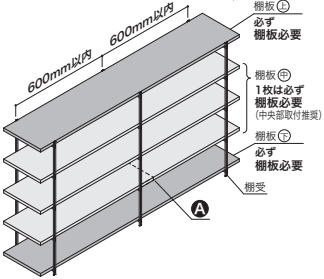

■高さ919の場合

耐荷重の目安値

パーツ	条件	耐荷重の目安値
高さ489	棚受ピッチ600mm以下	棚受1本あたり 15kg
高さ919		棚受1本あたり 25kg

上記は耐荷重の目安値であり、保証値ではありません。荷重は分散し、集中荷重・衝撃荷重はさけてください。使用する棚板の耐荷重の目安値とたわみ量により制限されます。

■表示価格に施工費は含まれておりません。