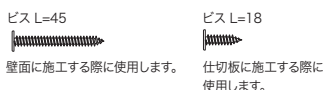

コ型樹脂棚受 受杖よりもシンプルな納まりを実現する固定棚用の棚受です。

カラー	棚板の厚さ	長さ	コード	品番	入数	設計価格
シェル ホワイト	15mm用	900	05700040	KT-1509-LW	1セット	2,600円(税込2,860円)/セット
		1810	05700041	KT-1518-LW		4,400円(税込4,840円)/セット
	20mm用	900	05700042	KT-2009-LW		3,100円(税込3,410円)/セット
		1810	05700043	KT-2018-LW		4,900円(税込5,390円)/セット
ダーク グレー	15mm用	900	05700044	KT-1509-DG		2,600円(税込2,860円)/セット
		1810	05700045	KT-1518-DG		4,400円(税込4,840円)/セット
	20mm用	900	05700046	KT-2009-DG		3,100円(税込3,410円)/セット
		1810	05700047	KT-2018-DG		4,900円(税込5,390円)/セット

セット内容 長さ 900 コ型樹脂棚受×1本/ビスL=45×6本/ビスL=18×6本
長さ 1810 コ型樹脂棚受×1本/ビスL=45×12本/ビスL=18×12本

注意 棚板の奥行および幅のサイズに合わせてカットして使用します。

耐荷重の目安値 下記は耐荷重の目安値であり、保証値ではありません。

奥行 (mm)	15mm厚 [芯材]集成材			20mm厚 [芯材]集成材		
	300	450	600	300	450	600
間口910mm	3方受	20kg	25kg	30kg	55kg	75kg
	2方受	10kg	15kg	20kg	25kg	40kg
間口1360mm	3方受	15kg	15kg	15kg	40kg	40kg
	2方受				10kg	20kg
間口1810mm	3方受				35kg	20kg

記載の耐荷重値は等分布荷重の場合の値です。また、棚板についてはランバーシリーズ(弊社製品)を使用した場合の計測結果をもとにしております。それ以外の条件にてご使用の場合はこの限りではありません。

コ型樹脂棚受 キャップ コ型樹脂棚受の木口を隠し、意匠感を高めるキャップです。

カラー	棚板の厚さ	コード	品番	入数	設計価格
シェル ホワイト	15mm用	05700048	KC-15-LW	1セット	1,000円(税込1,100円)/セット
	20mm用	05700049	KC-20-LW		1,200円(税込1,320円)/セット
ダーク グレー	15mm用	05700050	KC-15-DG		1,000円(税込1,100円)/セット
	20mm用	05700051	KC-20-DG		1,200円(税込1,320円)/セット

セット内容 コ型樹脂棚受キャップ×2個

壁と壁の間に簡単に設置できる、シンプルでリーズナブルな固定棚板用の棚受。

リーズナブル&簡単施工。
奥行と幅サイズに棚受をカット。棚受を固定し、棚板を差し込むだけの簡単施工です。

棚受を両壁と背壁に固定しているため、ファイルや本などの重量物でも安心して収納できます。

棚板の厚さ:20mm・3方受け

奥行違いの棚板設置が可能。受杖よりもシンプルな棚受は、空間に馴染みやすく、すっきりとした収納プランニングを実現します。

棚板の厚さ:20mm・3方受け

冷蔵庫やトイレの上部棚にも最適。デッドスペースになりがちなニッチな空間を有効に活用できます。

[冷蔵庫上部]棚板の厚さ:20mm・2方受け
[トイレ上部]棚板の厚さ:15mm・2方受け

コ型樹脂棚受 石膏ボード用固定パーツ 木下地なしでも簡単にコ型樹脂棚受の設置が可能です。リフォームにも最適です。