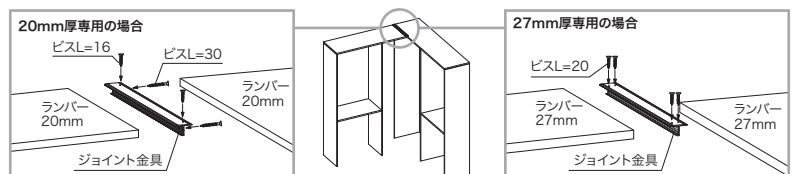

■表示価格に施工費は含まれておりません。