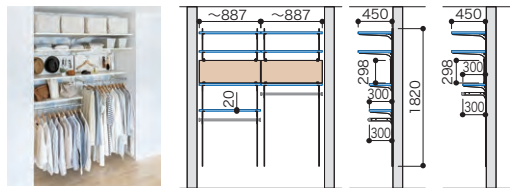

クローゼット アームハング棚柱棚板セット

アートランバーOタイプ:有孔パネル:シェルホワイト
アームハング棚柱SS:SSホワイト

プラン合計 **171,800円** (税込 **188,980円**)

	セット品番	AG000027 ■ □ △		
棚板	アートランバーOタイプ	20×300×900	O20-13-■	5,700円 3
棚板	アートランバーOタイプ	20×450×900	O20-153-■	7,300円 4
棚柱	アームハング棚柱2入	L=1820	SS-H18□-2	12,200円 2
棚受	棚受2入(木質棚板用)	D=300	SS-MD30□	4,700円 3
棚受	棚受2入(木質棚板用)	D=450	SS-MD45□	6,200円 4
パイプ	ハンガーパイプ	W=920	SS-HPW9□	12,500円 2
パネル	有孔パネル	5.5×298×887	YP-13-△	8,900円 2
パネル受	パネルブラケット	-	SS-PBS	7,300円 2
その他	エッジテープ2m巻(アートランバー用)	20×2000	20■-2	1,600円 3