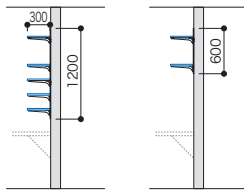

ユーティリティ収納 アームハング棚柱棚板セット **New Plan**

アートランパーFタイプ: シェルホワイト
アームハング棚柱SS: SSシルバー

プラン合計 **89,100円** (税込 **98,010円**)

セット品番 AG000218■□					
パーツ	品名	サイズ	品番	設計価格	数量
棚板	アートランパーFタイプ	20×300×450	F20-300-450-■	5,300円	5
棚板	アートランパーFタイプ	20×300×900	F20-300-900-■	8,200円	2
棚柱	アームハング棚柱2入	L=600	SS-H06□-2	5,200円	1
棚柱	アームハング棚柱2入	L=1200	SS-H12□-2	8,100円	1
棚受	棚受2入(木質棚板用)	D=300	SS-MD30□	4,700円	7

プラン下部のカウンターは弊社製品「リビウス」を使用しているため、セット品番AG000218■□には含まれておりません。別途お買い求めください。

サニタリープラン

ご注文の際の注意点 セット品番でご注文いただく場合でも在庫品と同様の納期になります。

カラーバリエーションについて
セット品番の□には、色記号が入ります。ご注文の際は、色記号をご記入ください。
※セット品番の□と、パーツ品番の□は同じ色記号になります。

アームハング棚柱 SS(□)	色記号	S	W	B
	色名	SSシルバー	SSホワイト	SSブラック