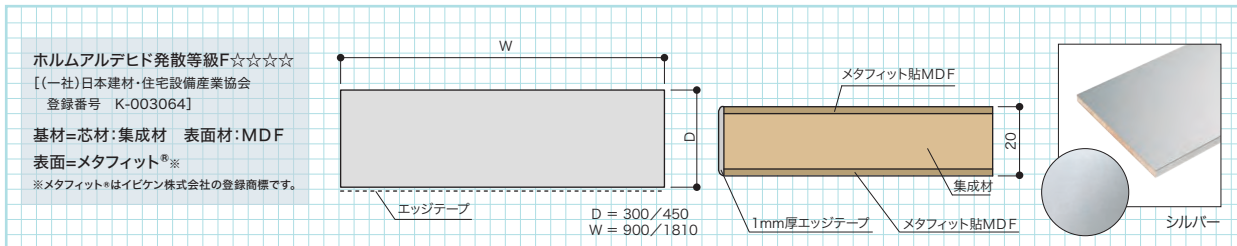

スタイラルランバー(1面エッジテープ貼り)

● シルバー

入数は全て1枚です

シルバー

厚さ	奥行	幅	シルバー		設計価格
			コード	品番	
20	300	900	04340177	S20-13-SV	9,500円(税込 10,450円)/枚
		1810	04340178	S20-16-SV	16,000円(税込 17,600円)/枚
	450	900	04340179	S20-153-SV	12,800円(税込 14,080円)/枚
		1810	04340180	S20-156-SV	22,500円(税込 24,750円)/枚