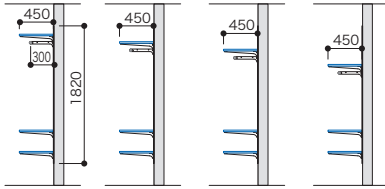

木質棚板(固定) 木質棚板(可動) 網棚(可動) 樹脂棚板 有孔パネル パイプ デスク天板

モデルプラン

セットプラン

ランバーシリーズ

ミリット

棚柱セット

パイプセット

棚受金物

その他

モデルプランリスト

リビングプラン

ご注文の際の注意

お選びいただく製品やカラー・サイズによっては生産に2営業日いただく場合があります。
納期に関しては各製品ページにてご確認ください。
セット品番のパーツに☒マークを含まない場合は在庫品と同様の納期になります。

カラーバリエーションについて

セット品番の■・□には、それぞれの色記号が入ります。ご注文の際は、色記号をご記入ください。
※セット品番の■・□と、パーツ品番の■・□は同じ色記号になります。

アートランバーFタイプ(■)	色記号	LW	CW	WC	NB	IJ	AJ	UJ	PG	DG
色名	シェルホワイト	クリアホワイト	ホワイトチェリー	ナチュラルパーチ	ナイトウォールナット	アッシュウォールナット	アールウォールナット	パールグレー	ダークグレー	
アートランバー棚柱SS(□)	色記号	S		W		B				
色名	SSシルバー	SSホワイト		SSブラック						

リビングクローク アームハング棚柱棚板セット **New Plan**

アートランバーFタイプ:シェルホワイト
アームハング棚柱SS:SSシルバー

プラン合計 260,800円 (税込 286,880円)

パーツ	品名	サイズ	品番	設計価格	数量
棚板	アートランバーFタイプ	20x450x600	F20-450-600-■	7,700円	12
棚柱	アームハング棚柱2入	L=1820	SS-H18□-2	12,200円	4
棚受	棚受2入(木質棚板用)	D=450	SS-MD45□	6,200円	12
パイプ	ハンガーパイプ	W=620	SS-HPW6□	11,300円	4

クローゼットプラン

ご注文の際の注意

セット品番でご注文いただく場合でも在庫品と同様の納期になります。

カラーバリエーションについて

セット品番の■・□には、それぞれの色記号が入ります。ご注文の際は、色記号をご記入ください。
※セット品番の■・□と、パーツ品番の■・□は同じ色記号になります。

アートランバーOタイプエッジテープ(■)	色記号	LW	CW	WC	NB	IJ	AJ	UJ	PG	DG
色名	シェルホワイト	クリアホワイト	ホワイトチェリー	ナチュラルパーチ	ナイトウォールナット	アッシュウォールナット	アールウォールナット	パールグレー	ダークグレー	
アームハング棚柱SS(□)	色記号	S		W		B				
色名	SSシルバー	SSホワイト		SSブラック