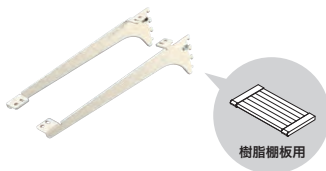

カラー	奥行タイプ	コード	品番	入数	設計価格
SSシルバー	250	11800552	SS-JD25S	1セット	3,800円 (税込 4,180円) /セット
	300	11800553	SS-JD30S		4,600円 (税込 5,060円) /セット

SSホワイト