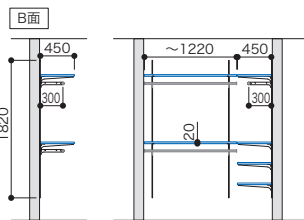

ウォークインクローゼット アームハング棚柱棚板セット

アートランパーOタイプ: アンバーウォールナット
アームハング棚柱SS: SSブラック

プラン合計 237,400円 (税込 261,140円)

パーツ	品名	サイズ	品番	設計価格	数量
棚板	アートランパーOタイプ	20×450×900	O20-153-■	7,300円	8
棚柱	アームハング棚柱2入	L=1820	SS-H18□-2	12,200円	2
棚受	棚受2入(木質棚板用)	D=450	SS-MD45□	6,200円	8
パイプ	ハンガーパイプ	W=920	SS-HPW9□	12,500円	2
その他	エッジテーパー2m巻(アートランパー用)	20×2000	20■-2	1,600円	4

パーツ	品名	サイズ	品番	設計価格	数量
棚板	アートランパーOタイプ	20×450×1450	O20-1545-■	10,200円	2
棚柱	アームハング棚柱2入	L=1820	SS-H18□-2	12,200円	1
棚受	棚受2入(木質棚板用)	D=450	SS-MD45□	6,200円	2
パイプ	ハンガーパイプ	W=1220	SS-HPW12□	13,500円	2
その他	エッジテーパー2m巻(アートランパー用)	20×2000	20■-2	1,600円	1

クローゼット アームハング棚柱棚板セット

アートランパーOタイプ: アッシュウォールナット
アームハング棚柱SS: SSブラック

プラン合計 78,100円 (税込 85,910円)