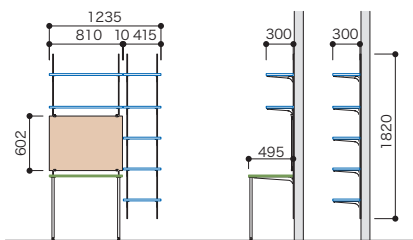

奥行495・300
AG000180◆□△
 プラン合計 230,600円
 (税込 253,660円)

間口 6尺 (1630)

棚板2/5段 + 有孔パネル + デスク

奥行495・300
AG000182◆□△
 プラン合計 253,600円
 (税込 278,960円)

Construction example

■表示価格に施工費は含まれておりません。

SET PLAN

セットプラン一覧