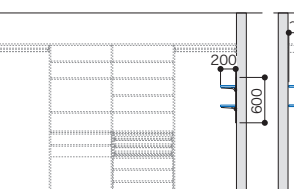

クローゼットニッチ棚 アームハング棚柱棚板セット

アートランバーOタイプ:アッシュウォールネット
アームハング棚柱SS:SSブラック

プラン合計 **18,400円** (税込 **20,240円**)

セット品番 AG000026

パーツ	品名	サイズ	品番	設計価格	数量
棚板	アートランバーOタイプ [2枚にカット]	20×200×900	O20-063-■	4,000円	1
棚柱	アームハング棚柱2入	L=600	SS-H06□-2	5,200円	1
棚受	棚受2入(木質棚板用)	D=200	SS-MD20□	3,800円	2
その他	エッジテープ2m巻(アートランバー用)	20×2000	20■-2	1,600円	1