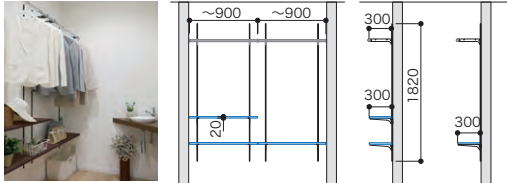

MODEL PLAN LISTS

モデルプランリスト

パーツ共通情報 | 設計価格単位: セット | 寸法単位: mm

エントランスプラン

ご注文の際の注意 セット品番でご注文いただく場合でも在庫品と同様の納期になります。

カラーバリエーションについて
セット品番の◆・□には、それぞれの色記号が入ります。ご注文の際は、色記号をご記入ください。
※セット品番の◆・□と、パーツ品番の◆・□は同じ色記号になります。

グレイランパーOタイプ・エッジテープ(◆)	色記号	WV	GO	RJ	DJ	BJ
	色名	ホワイト オリーブ	ベージュ オーク	ダーク ウォールナット	ダーク ウォールナット	ダーク ウォールナット
アームハング棚柱SS(□)	色記号	S	W	B		
	色名	SSシルバー	SSホワイト	SSブラック		

エントランスクローク アームハング棚柱棚板セット

グレイランパーOタイプ:ダークウォールナット
アームハング棚柱SS:SSブラック

プラン合計 86,200円 (税込 94,820円)

パーツ	品名	サイズ	品番	設計価格	数量
棚板	グレイランパーOタイプ	20×300×1810※	G20-16-◆	10,400円	2
棚柱	アームハング棚柱2入	L=1820	SS-H18□-2	12,200円	2
棚受	棚受2入(木質棚板用)	D=300	SS-MD30□	4,700円	3
パイプ	ハンガーパイプ	W=920	SS-HPW9□	12,500円	2
その他	エッジテープ2m巻(グレイランパー用)	20×2000	20◆-2	1,900円	1

※一部2枚にカットして使用

ご注文の際の注意 セット品番でご注文いただく場合でも在庫品と同様の納期になります。

カラーバリエーションについて
セット品番の■・□には、それぞれの色記号が入ります。ご注文の際は、色記号をご記入ください。
※セット品番の■・□と、パーツ品番の■・□は同じ色記号になります。

アートランパーOタイプ・エッジテープ(■)	色記号	LW	CW	WC	NB	IJ	AJ	UJ	PG	DG
	色名	シエラ ホワイト	クリア ホワイト	ホワイト チェリー	ナチュラル バーチ	ホワイト オーク	アッシュ ウォールナット	アール ウォールナット	パール グレー	ダーク グレー
アームハング棚柱SS(□)	色記号	S	W	B						
	色名	SSシルバー	SSホワイト	SSブラック