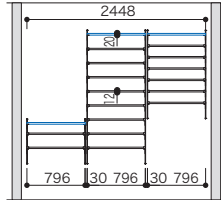

— 木質棚板(固定)
— 木質棚板(可動)
— 網棚(可動)
 樹脂棚板
 有孔パネル
 パイプ
 デスク天板

モデルプラン

セットプラン

ランバーシリーズ

ミリット

棚柱セット

パイプセット

棚受金物

その他

モデルプランリスト

シューズクローク アームハング棚柱棚板セット

木質棚板・樹脂棚板:ダークグレー
アームハング棚柱SS:SSブラック

プラン合計 **205,300円** (税込 **225,830円**)

セット品番 AG000005					
パーツ	品名	サイズ	品番	設計価格	数量
棚板	木質棚板	20×300×800	O20-126-4	7,000円	3
棚板	樹脂棚板8入(エンドキャップ付き)	12×290×800	SS-JD3W8-8	32,400円	2
棚柱	アームハング棚柱2入	L=600	SS-H06□-2	5,200円	1
棚柱	アームハング棚柱2入	L=1200	SS-H12□-2	8,100円	1
棚柱	アームハング棚柱2入	L=1820	SS-H18□-2	12,200円	1
棚受	棚受2入(木質棚板用)	D=300	SS-MD30□	4,700円	3
棚受	棚受2入(樹脂棚板用)	D=300	SS-JD30□	4,600円	16
その他	棚柱エンド	-	SS-E-□	2,100円	3