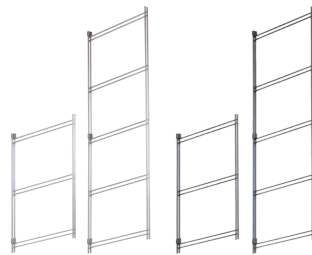

棚受金物

シンプルアルミ棚柱 **NEW**

P120

棚柱厚3mmのすっきりとシンプルなデザイン性の高いアルミ製棚柱です。

- 固定位置:側壁
- 棚柱カラー:ホワイト/シルバー/ブラック
- 棚受カラー:シルバー

ステンラダー棚受

P124

背壁に固定するスリム&スタイリッシュな棚受。錆びにくいステンレス製でお手入れもしやすい。