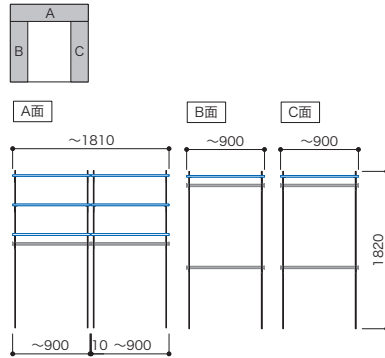

奥行450	
グレイランパー 0タイプ	A AG000171◆□ B AG000158◆□ C AG000158◆□ プラン合計 255,400円 (税込 280,940円)
アートランパー 0タイプ	A AG000172■□ B AG000159■□ C AG000159■□ プラン合計 239,800円 (税込 263,780円)

U型

モデルプラン

セットプラン

ランバーシリーズ

ミニリット

棚柱セット

パイプセット

棚受金物

その他

モデルプランリスト

■表示価格に施工費は含まれておりません。