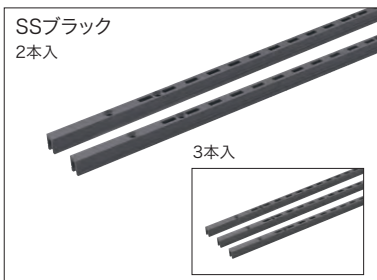

■2本入					
カラー	高さ	コード	品番	入数	設計価格
SSホワイト	600	11800503	SS-H06W-2	1セット	5,200円 (税込 5,720円)/セット
	1200	11800504	SS-H12W-2		8,100円 (税込 8,910円)/セット
	1820	11800505	SS-H18W-2		12,200円 (税込 13,420円)/セット

■3本入 (中間棚受対応)					
カラー	高さ	コード	品番	入数	設計価格
SSホワイト	600	11800606	SS-H06W-3	1セット	7,700円 (税込 8,470円)/セット
	1200	11800607	SS-H12W-3		12,000円 (税込 13,200円)/セット
	1820	11800608	SS-H18W-3		18,200円 (税込 20,020円)/セット