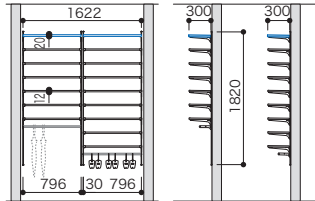

シューズクローク アームハング棚柱棚板セット

木質棚板・樹脂棚板: シェルホワイト
アームハング棚柱SS: SSシルバー

プラン合計 **212,400円** (税込 **233,640円**)

セット品番 AG000011 ■ □		小計 212,400円 (税込 233,640円)			
パーツ	品名	サイズ	品番	設計価格	数量
棚板	木質棚板	20×300×800	O20-126-4 ■	7,000円	2
棚板	樹脂棚板2入(エンドキャップ付き)	12×290×800	SS-JD3W8 ■-2	9,000円	3
棚板	樹脂棚板8入(エンドキャップ付き)	12×290×800	SS-JD3W8 ■-8	32,400円	1
棚柱	アームハング棚柱2入	L=1820	SS-H18□-2	12,200円	2
棚受	棚受2入(木質棚板用)	D=300	SS-MD30□	4,700円	2
棚受	棚受2入(樹脂棚板用)	D=300	SS-JD30□	4,600円	14
パイプ	スリムパイプ	W=800	SS-SPW8□	9,900円	2
その他	ブーツハンガー	-	SSOB-1	5,600円	3
その他	棚柱エンド	-	SS-E-□	2,100円	2