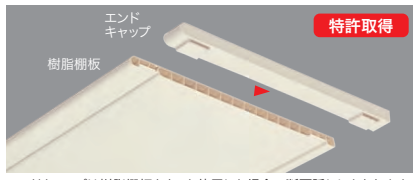

エンドキャップは樹脂棚板をカット使用した場合の断面隠しにもなります。