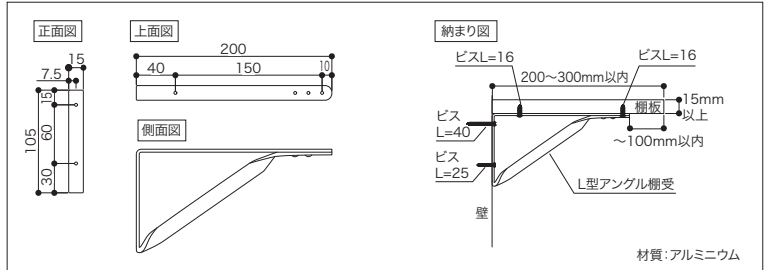

カラー	コード	品番	入数	設計価格
ホワイト	05700022	LT-W	1本	5,400円(税込 5,940円)/セット
ブラック	05700023	LT-B		

セット内容 L型アングル棚受×1本/ビスL=16×2本/ビスL=25×1本/ビスL=40×1本

- ●棚板は、厚さ15mm以上・奥行200~300mmまでの対応となります。
- ●L型アングル棚受は、棚板の端から100mm以内の位置に取り付けてください。