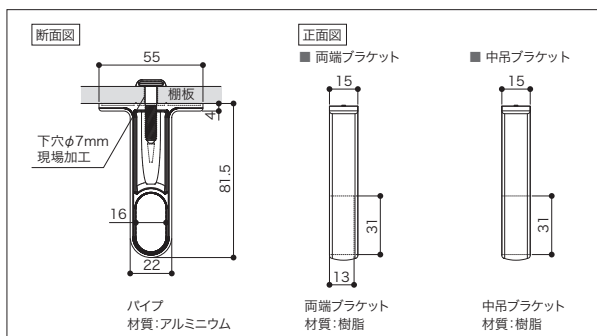

中吊ブラケット(楕円パイプセット用)

タイプ	コード	品番	入数	設計価格
楕円用	05800007	HPD-PS-A	1セット	1,200円(税込 1,320円)/セット

セット内容

中吊ブラケット×1個 / ボルトL=30×1本 / ビスキャップ(5色)×各1個

設計上の
注意点

対応棚板厚(以下の板厚以外には取り付けできません)

棚板厚:9~21mm

耐荷重の目安値

パーツ	条件	耐荷重の目安値
楕円パイプ	ブラケットピッチ900mm以下	30kg

上記はパイプ単体の耐荷重の目安値であり、保証値ではありません。
パイプを取り付けている棚板の耐荷重の目安値をごえないようご注意ください。