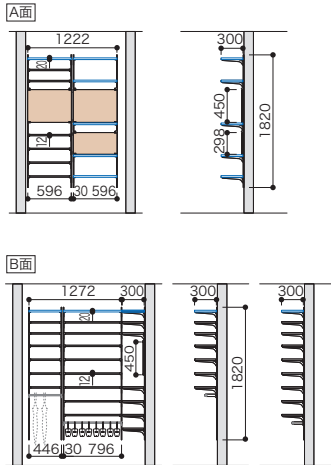

シューズクローク アームハング棚柱棚板セット

木質棚板・樹脂棚板・有孔パネル: ダークグレー
アームハング棚柱 SS: SSブラック

プラン合計 387,000円 (税込 425,700円)

A セット品番 AG000003 ■ □ △ 小計 187,800円 (税込 206,580円)

パーツ	品名	サイズ	品番	設計価格	数量
棚板	木質棚板	20×300×600	O20-12-4 ■	5,700円	6
棚板	樹脂棚板2入 (エンドキャップ付き)	12×290×600	SS-JD3W6 ■-2	6,800円	3
棚柱	アームハング棚柱2入	L=1820	SS-H18 □-2	12,200円	2
棚受	棚受2入 (木質棚板用)	D=300	SS-MD30 □	4,700円	6
棚受	棚受2入 (樹脂棚板用)	D=300	SS-JD30 □	4,600円	6
パネル	有孔パネル	5.5×298×887	YP-13-△	8,900円	1
パネル	有孔パネル	5.5×450×887	YP-153-△	11,100円	2
パネル受	パネルブラケット	-	SS-PBS	7,300円	3

B セット品番 AG000004 ■ □ 小計 199,200円 (税込 219,120円)

パーツ	品名	サイズ	品番	設計価格	数量
棚板	木質棚板	20×300×450	O20-115-4 ■	5,000円	1
棚板	木質棚板	20×300×800	O20-126-4 ■	7,000円	1
棚板	樹脂棚板2入 (エンドキャップ付き)	12×290×450	SS-JD3W4 ■-2	5,000円	3
棚板	樹脂棚板8入 (エンドキャップ付き)	12×290×800	SS-JD3W8 ■-8	32,400円	1
棚柱	アームハング棚柱2入	L=1820	SS-H18 □-2	12,200円	2
棚受	棚受2入 (木質棚板用)	D=300	SS-MD30 □	4,700円	2
棚受	棚受2入 (樹脂棚板用)	D=300	SS-JD30 □	4,600円	14
パイプ	スリムパイプ	W=450	SS-SPW4 □	9,300円	1
パイプ	スリムパイプ	W=800	SS-SPW8 □	9,900円	1
その他	ブーツハンガー	-	SSOB-1	5,600円	4