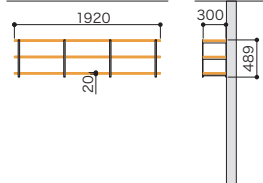

エントランスクローク **ステンラダー棚受棚板セット** **New Plan**

アートランバーRタイプ:ダークグレー
ステンラダー棚受:ブラック

プラン合計 **123,400円** (税込 **135,740円**)

セット品番 AL000027 ■ ◇					
パーツ	品名	サイズ	品番	設計価格	数量
棚板	アートランバーRタイプ	20×300×1920	R20-300-1920- ■	20,600円	3
棚受	ステンラダー棚受	16.5×314×489	ST-H04-◇	15,400円	4

ご注文の際の注意点

セット品番でご注文いただく場合でも在庫品と同様の納期になります。

カラーバリエーションについて

セット品番の ◆・□・△には、それぞれの色記号が入ります。ご注文の際は、色記号をご記入ください。
※セット品番の ◆・□・△と、パーツ品番の ◆・□・△は同じ色記号になります。

グレイランバーRタイプ(◆)	色記号 ホワイト	WV	GO	RJ	DJ	BJ
アームハング棚柱SS(□)	色記号 SSシルバー	S	W	B		
有孔パネル(△)	色記号 シェルホワイト	LW	IJ	AJ	DG	

エントランスクローク **アームハング棚柱棚板セット**

グレイランバーRタイプ:ダークウォールナット
アームハング棚柱SS:SSブラック
有孔パネル:アッシュウォールナット

プラン合計 **208,300円** (税込 **229,130円**)