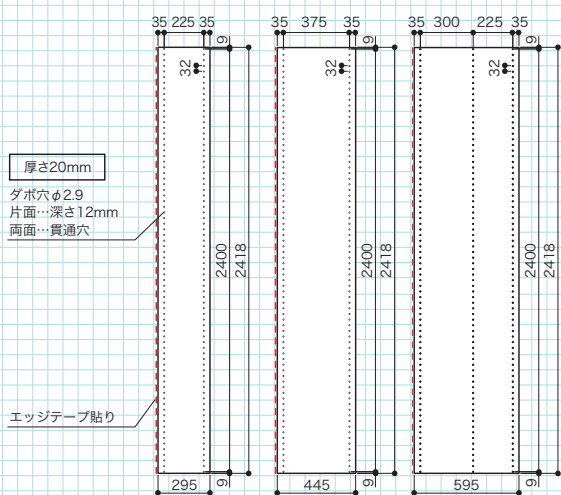

アートランバー用側板・仕切板 (Sタイプ・Oタイプ対応)

φ3mmのダボ穴加工を施した側板・仕切板。

φ3mmのダボ穴を加工した自由度の高い側板・仕切板で、1枚よりお求めいただけます。

NEW 奥行595mmがニューリリース。

ホルムアルデヒド発散等級F☆☆☆☆

[(一社)日本建材・住宅設備産業協会 登録番号 K-000091]

4VOC基準適合表示登録

[(一社)日本建材・住宅設備産業協会 登録番号 KV-000003]

基材=芯材:集成材 表面材:MDF

表面=特殊硬化コート紙(EBコート仕様)

φ3mmのダボ穴を加工しています

ダボ穴加工図

■幅 2418

■幅 2674