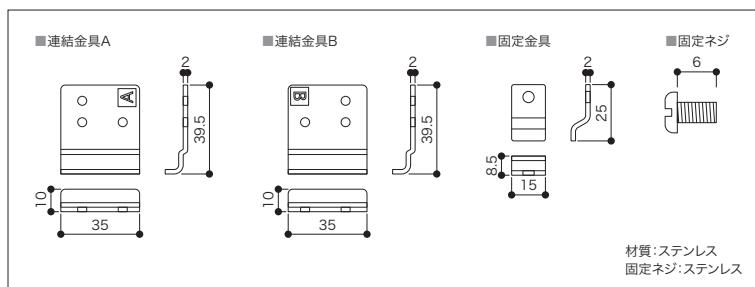

カラー	コード	品番	入数	設計価格
シルバー	11800681	SS-TAMRK	1セット	8,400円(税込 9,240円)/セット

セット内容 連結金具A×2個/連結金具B×2個/固定金具×4個/固定ネジ×12本

- ●必ず網棚とアームハング棚柱SSの棚受(木質棚板用)と一緒にご注文ください。
- ●シルバーは、SSシルバーとはカラーが異なります。またアームハング棚柱SS全カラー共通となります。
- ●網棚の端から棚柱の中心までは100mm以内になるように設定してください。

アームハング棚柱SSに網棚が設置でき、さらに機能的に。(網棚用連結金具を使用し、網棚を棚受に固定します)