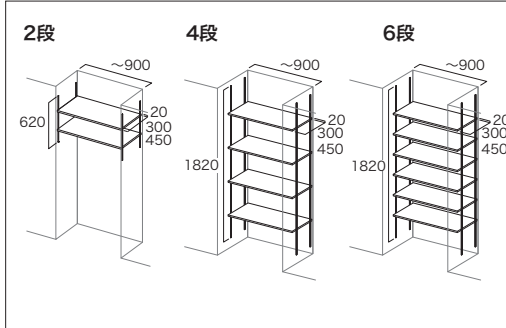

Aタイプ(両壁あり)

アートランパーOタイプ/シンプルアルミ棚柱セット仕様

壁と壁の間口サイズに合わせて棚板を自由にカットして納めるタイプです。

セット内容 ■2段 可動棚板 20×300・450×900×2枚/棚柱×4本/棚受×8個(棚2枚分)/ビスL=40×24本/ビスL=16×24本/耐震用棚板ストッパー×4個/ストッパー用ビスL=20×4本
■4段 可動棚板 20×300・450×1810×2枚/棚柱×4本/棚受×16個(棚4枚分)/ビスL=40×64本/ビスL=16×64本/耐震用棚板ストッパー×12個/ストッパー用ビスL=20×12本
■6段 可動棚板 20×300・450×1810×3枚/棚柱×4本/棚受×24個(棚6枚分)/ビスL=40×64本/ビスL=16×64本/耐震用棚板ストッパー×12個/ストッパー用ビスL=20×12本

棚板

(アートランパーOタイプ)

シンプルアルミ棚柱セット

耐震用棚板ストッパー付

耐荷重の目安値

奥行	棚板1段あたり
300	25kg
450	40kg

上記は耐荷重の目安値であり、保証値ではありません。

プラン	コード	品番	入数	設計価格
2段D300	04260146	KTA2D3-S-LW	1セット	18,300円(税込20,130円)/セット
2段D450	04260147	KTA2D4-S-LW	1セット	21,900円(税込24,090円)/セット
4段D300	04260073	KTA4D3-S-LW-A	1セット	27,900円(税込30,690円)/セット
4段D450	04260074	KTA4D4-S-LW-A	1セット	34,700円(税込38,170円)/セット
6段D300	04260075	KTA6D3-S-LW-A	1セット	36,200円(税込39,820円)/セット
6段D450	04260076	KTA6D4-S-LW-A	1セット	46,800円(税込51,480円)/セット

※2段プランの棚柱の長さは、620mmです。
※4・6段プランの棚柱の長さは、1820mmです。