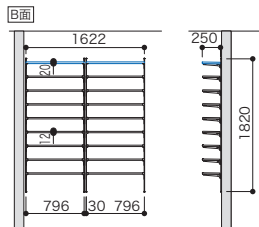

MODEL PLAN LISTS

モデルプランリスト

パーツ共通情報 | 設計価格単位: セット | 寸法単位: mm

エントランスプラン

ご注文の際の注意点 セット品番でご注文いただく場合でも在庫品と同様の納期になります。

カラーバリエーションについて
セット品番の■・□には、それぞれの色記号が入ります。ご注文の際は、色記号をご記入ください。
※セット品番の■・□と、パーツ品番の■・□は同じ色記号になります。

木質棚板・樹脂棚板 (■)	色記号	LW	DG	
	色名	シェルホワイト	ダークグレー	
アームハング棚柱 SS (□)	色記号	S	W	B
	色名	SSシルバー	SSホワイト	SSブラック

シューズクローク アームハング棚柱棚板セット

木質棚板・樹脂棚板: シェルホワイト
アームハング棚柱SS: SSホワイト

プラン合計 **253,000円** (税込 **278,300円**)

A セット品番 AG000009 ■ □		小計 78,200円 (税込 86,020円)			
パーツ	品名	サイズ	品番	設計価格	数量
棚板	木質棚板	20×250×800	O20-0826-4 ■	6,900円	5
棚柱	アームハング棚柱2入	L=1820	SS-H18□-2	12,200円	1
棚受	棚受2入(木質棚板用)	D=250	SS-MD25□	3,900円	5
パイプ	スリムパイプ	W=800	SS-SPW8□	9,900円	1
その他	棚柱エンド	-	SS-E-□	2,100円	1

B セット品番 AG000010 ■ □		小計 174,800円 (税込 192,280円)			
パーツ	品名	サイズ	品番	設計価格	数量
棚板	木質棚板	20×250×800	O20-0826-4 ■	6,900円	2
棚板	樹脂棚板8入(エンドキャップ付き)	12×240×800	SS-JD2W8 ■-8	31,900円	2
棚柱	アームハング棚柱2入	L=1820	SS-H18□-2	12,200円	2
棚受	棚受2入(木質棚板用)	D=250	SS-MD25□	3,900円	2
棚受	棚受2入(樹脂棚板用)	D=250	SS-JD25□	3,800円	16
その他	棚柱エンド	-	SS-E-□	2,100円	2