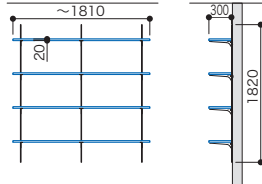

プライベート飾り棚 アームハング棚柱棚板セット

グレイランパーOタイプ:ブラックウォールナット
アームハング棚柱SS:SSブラック

プラン合計 **91,600円** (税込 **100,760円**)

パーツ	品名	サイズ	品番	設計価格	数量
棚板	グレイランパーOタイプ	20×300×1810	G20-16-◆	10,400円	4
棚柱	アームハング棚柱3入	L=1820	SS-H18□-3	18,200円	1
棚受	棚受3入(木質棚板用)	D=300	SS-CMD30□	7,000円	4
その他	エッジテーパー2m巻(グレイランパー用)	20×2000	20◆-2	1,900円	2