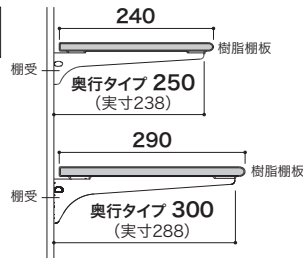

使用する棚受は、樹脂棚板の奥行サイズ+10mmの奥行タイプをお選びください。(左図参照) **棚受 P107**
例) 奥行240の樹脂棚板には、奥行タイプ 250の棚受をお選びください。

ネジ止め不要。新発想エンドキャップ。施工時も日常使いでも抜群のラクラク仕様。

エンドキャップを樹脂棚板に挿入し、棚受を装着するだけのセットアップ。後は棚柱に取り付けるだけの簡単施工。ネジ止め不要で省力化を実現します。棚板の移動時やお手入れの際にも、簡単に可動できます。