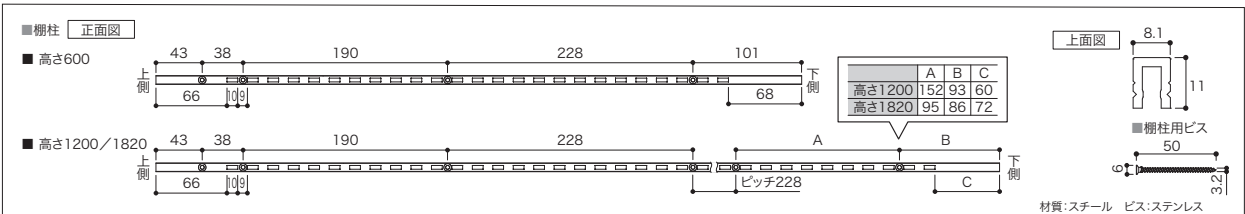

■2本入					
カラー	高さ	コード	品番	入数	設計価格
SSブラック	600	11800506	SS-H06B-2	1セット	5,200円 (税込 5,720円)/セット
	1200	11800507	SS-H12B-2		8,100円 (税込 8,910円)/セット
	1820	11800508	SS-H18B-2		12,200円 (税込 13,420円)/セット

■3本入 (中間棚受対応)					
カラー	高さ	コード	品番	入数	設計価格
SSブラック	600	11800609	SS-H06B-3	1セット	7,700円 (税込 8,470円)/セット
	1200	11800610	SS-H12B-3		12,000円 (税込 13,200円)/セット
	1820	11800611	SS-H18B-3		18,200円 (税込 20,020円)/セット