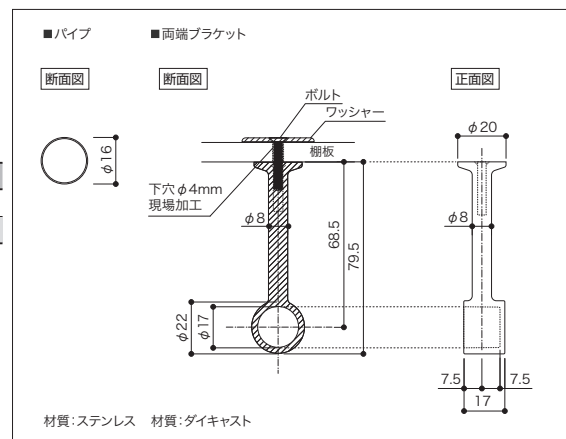

セット内容	パイプ×1本/両端ブラケット×2個/ボルトL=25×2本/ボルトL=40×2本/ワッシャー×2個
-------	--

■表示価格に施工費は含まれておりません。

MODEL PLAN LISTS

モデルプランリスト

棚板+収納パーツを組み合わせて様々な場所にフィット。

MODEL PLAN LISTS

モデルプランリスト

パーツ共通情報 | 設計価格単位: セット | 寸法単位: mm