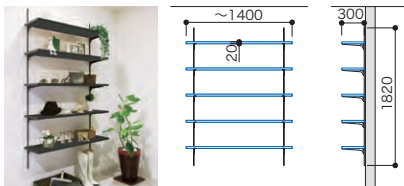

エントランスクローク アームハング棚柱棚板セット

アートランパーOタイプ:ダークグレー
アームハング棚柱SS:SSブラック

プラン合計 76,900円 (税込 84,590円)

パーツ	品名	サイズ	品番	設計価格	数量
棚板	アートランパーOタイプ	20×300×1450	O20-145-■	7,600円	5
棚柱	アームハング棚柱2入	L=1820	SS-H18□-2	12,200円	1
棚受	棚受2入(木質棚板用)	D=300	SS-MD30□	4,700円	5
その他	エッジテープ2m巻(アートランパー用)	20×2000	20■-2	1,600円	2

ホール・廊下プラン

ご注文の際の注意 セット品番でご注文いただく場合でも在庫品と同様の納期になります。

カラーバリエーションについて
セット品番の■には、色記号が入ります。ご注文の際は、色記号をご記入ください。
※セット品番の■と、パーツ品番の■は同じ色記号になります。

アートランパーOタイプ(■)	色記号	LW	CW	WC	NB	IJ	AJ	UJ	PG	DG
	色名	シエラ ホワイト	クリア ホワイト	ホワイト チェリー	ナチュラル バーチ	ホワイト オーク	アッシュ ウォールナット	アール ウォールナット	パール グレー	ダーク グレー