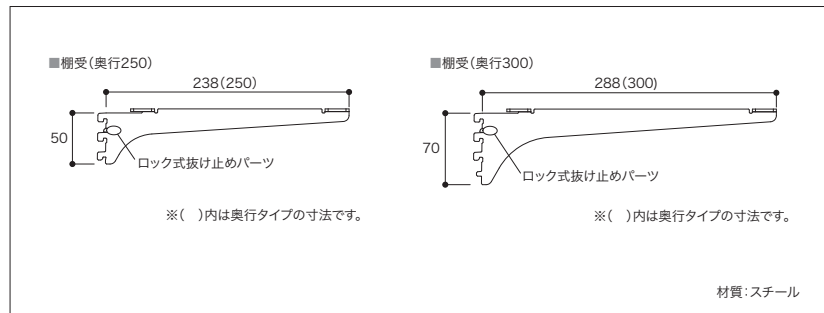

セット内容 棚受×左右各1本