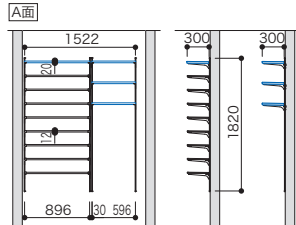

シューズクローク アームハング棚柱棚板セット

木質棚板・樹脂棚板:ダークグレー
アームハング棚柱SS:SSブラック

プラン合計 **342,300円** (税込 **376,530円**)

A セット品番 AG000007					
小計 144,500円 (税込 158,950円)					
パーツ	品名	サイズ	品番	設計価格	数量
棚板	木質棚板	20×300×600	O20-12-4	5,700円	3
棚板	木質棚板	20×300×900	O20-13-4	7,800円	1
棚板	樹脂棚板8入(エンドキャップ付き)	12×290×900	SS-JD3W9-8	35,400円	1
棚柱	アームハング棚柱2入	L=1820	SS-H18□-2	12,200円	2
棚受	棚受2入(木質棚板用)	D=300	SS-MD30□	4,700円	4
棚受	棚受2入(樹脂棚板用)	D=300	SS-JD30□	4,600円	8
その他	棚柱エンド	-	SS-E-□	2,100円	2

B セット品番 AG000008					
小計 197,800円 (税込 217,580円)					
パーツ	品名	サイズ	品番	設計価格	数量
棚板	木質棚板	20×300×450	O20-115-4	5,000円	1
棚板	木質棚板	20×300×800	O20-126-4	7,000円	1
棚板	樹脂棚板2入(エンドキャップ付き)	12×290×450	SS-JD3W4-2	5,000円	3
棚板	樹脂棚板8入(エンドキャップ付き)	12×290×800	SS-JD3W8-8	32,400円	1
棚柱	アームハング棚柱2入	L=1820	SS-H18□-2	12,200円	2
棚受	棚受2入(木質棚板用)	D=300	SS-MD30□	4,700円	2
棚受	棚受2入(樹脂棚板用)	D=300	SS-JD30□	4,600円	14
パイプ	スリムパイプ	W=450	SS-SPW4□	9,300円	1
パイプ	スリムパイプ	W=800	SS-SPW8□	9,900円	1
その他	ブーツハンガー	-	SSOB-1	5,600円	3
その他	棚柱エンド	-	SS-E-□	2,100円	2

■表示価格に施工費は含まれておりません。