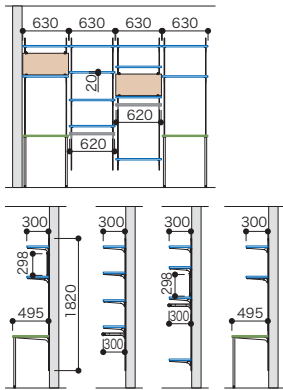

セット品番 AG000175◆□△					
パーツ	品名	サイズ	品番	設計価格	数量
棚板	グレイランバーRタイプ	20×300×630	G20-1R630-4◆	10,400円	12
棚柱	アームハンク棚柱2入	L=1820	SS-H18□-2	12,200円	4
棚受	棚受2入(木質棚板用)	D=300	SS-MD30□	4,700円	12
棚受	棚受2入(木質棚板用)	D=450	SS-MD45□	6,200円	2
パイプ	ハンガーパイプ	W=620	SS-HPW6□	11,300円	2
デスク	デスク天板	20×495×630	SS-DTW6-◆	54,300円	2
デスク脚	デスク脚2入	L=700	SS-DAH7□	29,300円	2
パネル	有孔パネル	5.5×298×887	YP-13-△	8,900円	2
パネル受	パネルブラケット	-	SS-PBS	7,300円	2

ご注文の際の注意 セット品番でご注文いただく場合でも在庫品と同様の納期になります。

カラーバリエーションについて
セット品番の◆・□・△には、それぞれの色記号が入ります。ご注文の際は、色記号をご記入ください。

※セット品番の◆・□・△と、パーツ品番の◆・□・△は同じ色記号になります。

グレイランバーRタイプ・グレイランバーOタイプ・エッジテープ(◆)	色記号	WV	GO	RJ	DJ	BJ
	色名	シェルホワイト	ホワイト	ベージュオーク	アッシュオーク	ダークウォールナット
アームハンク棚柱SS(□)	色記号	S	W	B		
	色名	SSシルバー	SSホワイト	SSブラック		
有孔パネル(△)	色記号	LW	IJ	AJ	DG	
	色名	シェルホワイト	ブライトウォールナット	アッシュウォールナット	ダークグレー