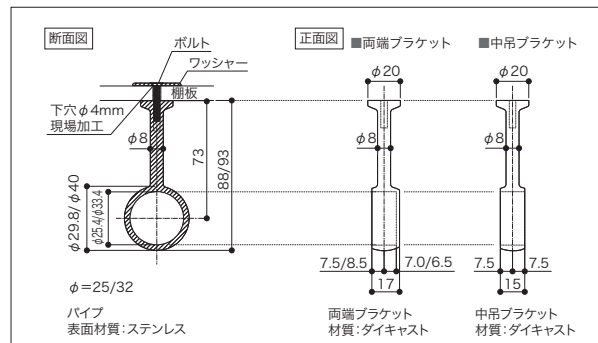

U型ソケット

タイプ	コード	品番	入数	設計価格
φ32用	05609001	HPC-U32S	1セット	1,900円 (税込 2,090円)/セット

セット内容 U型ソケット×2個/ビスL=25×4本

上吊ブラケット

タイプ	コード	品番	入数	設計価格
φ25用	05609045	HPC-B25S	1セット	1,800円 (税込 1,980円)/セット
φ32用	05609037	HPC-B32S		1,900円 (税込 2,090円)/セット

セット内容 両側ブラケット×2個/ボルトL=25×2本/ボルトL=40×2本/ワッシャー×2個

中吊ブラケット(パイプセットC用)

タイプ	コード	品番	入数	設計価格
φ25用	05609046	HPC-P25S	1セット	1,000円 (税込 1,100円)/セット
φ32用	05609039	HPC-PS		1,200円 (税込 1,320円)/セット

セット内容 中吊ブラケット×1個/ボルトL=25×1本/ボルトL=40×1本/ワッシャー×1個

耐荷重の目安値

パーツ	条件	耐荷重の目安値
φ25パイプ	ブラケットピッチ1000mm以下	20kg
	ブラケットピッチ1000mm以下	50kg
φ32パイプ	ブラケットピッチ1450mm以下	35kg
	ブラケットピッチ1900mm以下	25kg

上記はパイプ単体の耐荷重の目安値であり、保証値ではありません。
パイプを取り付けている棚板の耐荷重の目安値をごえないようご注意ください。