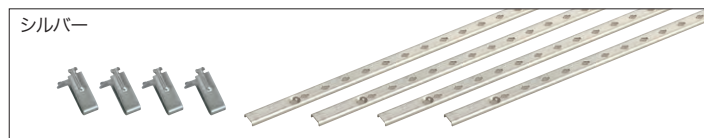

セット内容 耐震用棚板押さえ×2個

■表示価格に施工費は含まれておりません。

PARTS

収納パーツ 棚柱セット

シンプルステン棚柱

薄型スリムでダイヤモンド形状の穴と、2本のデザインラインがお洒落なステンレス製の棚柱です。

シンプルステン棚柱セット

寸法	コード	品番	入数	設計価格
10×1820	07730026	TBSS-W	1セット	23,800円(税込26,180円)/セット