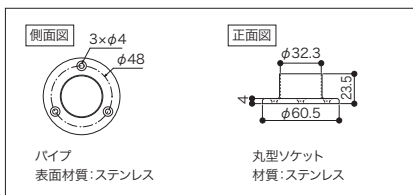

パイプセットC(丸型)

寸法	コード	品番	入数	設計価格
φ32 L=900	05601500	HPC-M32-900	1セット	6,300円(税込 6,930円)/セット
φ32 L=1400	05601501	HPC-M32-1400		8,400円(税込 9,240円)/セット
φ32 L=1900	05601502	HPC-M32-1900		8,800円(税込 9,680円)/セット
φ32 L=2900	05601503	HPC-M32-2900		13,500円(税込 14,850円)/セット

セット内容

L=900 | L=1400 | L=1900

パイプ×1本 / 丸型ソケット×2個 / ビスL=25×6本

L=2900

パイプ×1本 / 丸型ソケット×2個 / ビスL=25×6本 / 中吊ブラケット×1個

ワッシャー×1個 / ボルトL=25×1本 / ボルトL=40×1本

ご注文の際の注意点 1000mmを超えて使用する場合は、別途中吊ブラケットをご注文いただくことで、下記耐荷重の目安値となります。

丸型ソケット

タイプ	コード	品番	入数	設計価格
φ32用	05609030	HPC-M32S	1セット	1,900円(税込 2,090円)/セット

セット内容

丸型ソケット×2個 / ビスL=25×6本

耐荷重の目安値

パーツ	条件	耐荷重の目安値
φ32パイプ	ブラケットピッチ1000mm以下	50kg
	ブラケットピッチ1450mm以下	35kg
	ブラケットピッチ1900mm以下	25kg

上記はパイプ単体の耐荷重の目安値であり、保証値ではありません。
パイプを取り付けている棚板の耐荷重の目安値をごえないようご注意ください。

φ16パイプセット(上吊)

寸法	コード	品番	入数	設計価格
φ16 L=900	05607106	HP-B16-900	1セット	5,000円(税込 5,500円)/セット

セット内容

パイプ×1本 / 両端ブラケット×2個 / ボルトL=25×2本 / ボルトL=40×2本 / ワッシャー×2個

設計上の注意点

対応棚板厚(以下の板厚以外には取り付けできません)

ボルトL=25: 9~15mm   ボルトL=40: 20~30mm

φ16パイプセット(上吊)使用イメージ

キッチンバック収納の棚板の下部に設置。
ミトンなどのキッチンツールをひっかけて
収納できます。

洗面室のリネン収納の棚板下部に設置。
バスマットやバススリッパの一時掛けに
便利です。

耐荷重の目安値

パーツ	条件	耐荷重の目安値
φ16パイプ	ブラケットピッチ900mm以下	5kg

上記はパイプ単体の耐荷重の目安値であり、保証値ではありません。
パイプを取り付けている棚板の耐荷重の目安値をごえないようご注意ください。