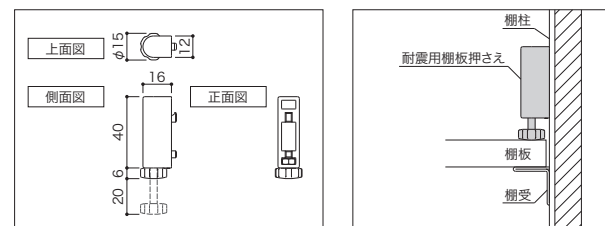

耐荷重の目安値

条件	木下地ビス施工	石膏ボード用固定プラグ施工	左記は耐荷重の目安値であり、保証値ではありません。棚柱セットは使用する棚板の耐荷重の目安値とたわみ量により制限されます。
棚板1段あたり(棚柱4本・棚受4個使用)	50kg	30kg	
棚柱セット全体	240kg	160kg	

■表示価格に施工費は含まれておりません。