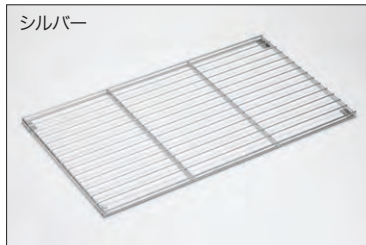

価格改定 2026年6月1日受注分より新価格を適用させていただきます。
本カタログの掲載価格は新設定価格です。

寸法単位:mm

網棚

アームハング棚柱SSと組み合わせて使える、水・熱に強いステンレス製の網棚。水周りにも最適です。

網棚 水周りにも最適な通気性の良いステンレス製の棚板。置き収納やフックを使用した吊り収納も可能な網棚です。