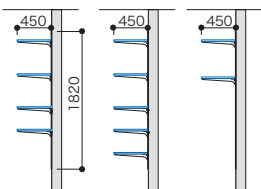

※一部2枚にカットして使用

木質棚板(固定) 木質棚板(可動) 網棚(可動) 樹脂棚板 有孔パネル パイプ デスク天板

モデルプラン

セットプラン

ランバーシリーズ

ミリット

棚柱セット

パイプセット