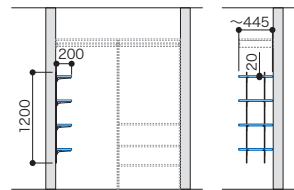

クローゼットニッチ棚 アームハング棚柱棚板セット

アートランバーOタイプ:プライトウォールネット
アームハング棚柱SS:SSホワイト

プラン合計 **32,900円** (税込 **36,190円**)

セット品番 AG000025

パーツ	品名	サイズ	品番	設計価格	数量
棚板	アートランバーOタイプ [2枚にカット]	20×200×900	O20-063-■	4,000円	2
棚柱	アームハング棚柱2入	L=1200	SS-H12□-2	8,100円	1
棚受	棚受2入(木質棚板用)	D=200	SS-MD20□	3,800円	4
その他	エッジテープ2m巻(アートランバー用)	20×2000	20■-2	1,600円	1