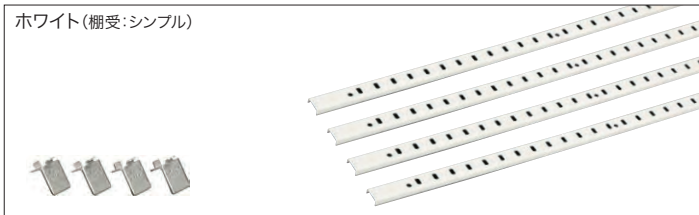

ステンレス棚柱セット

寸法	コード	品番	入数	設計価格
15×1820	07730005	TBS-GW	1セット	26,800円(税込29,480円)/セット

寸法	コード	品番	入数	設計価格
15×1820	07730054	TBS-SW	1セット	22,200円(税込24,420円)/セット

寸法	コード	品番	入数	設計価格
15×1820	07730001	TBS-GS	1セット	21,500円(税込23,650円)/セット