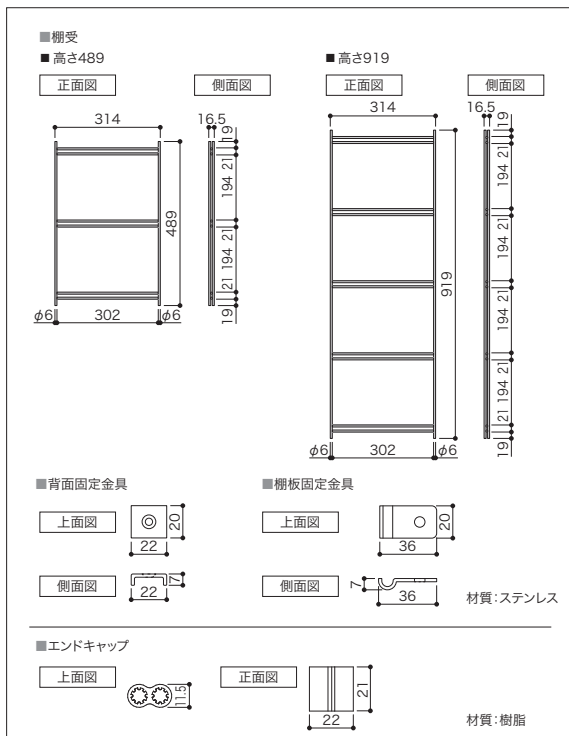

下地条件 施工する壁面に必ず下地合板(12mm厚以上)もしくは、それと同等以上の壁補強を行ってください。

- ●棚板は棚受の横から差し込んで取り付けるため、片側は棚板幅以上のオープンスペースが必要となります。
- ●厚さ20mm、奥行300mmの棚板をご使用ください。
- ●棚板は下図を参考に棚受に取り付けてください。高さ489の場合、最上段と最下段に必ず設置してください。高さ919の場合、最上段と最下段に加え、上下間に1カ所必ず取り付けてください。
- ●棚受の間隔は600mm以内してください。