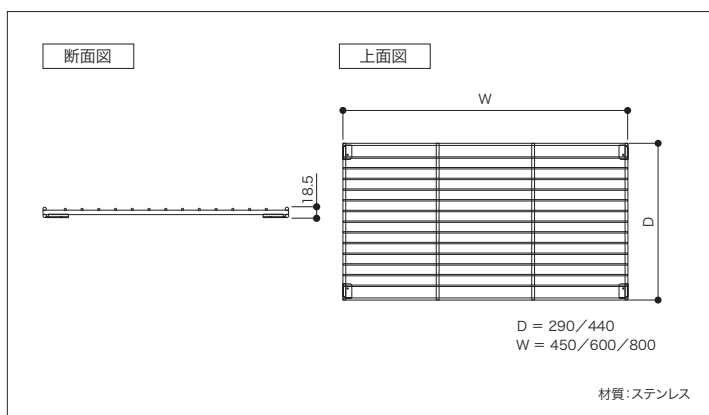

施工イメージ

キッチン
熱に強く耐水性に優れたステンレス製の網棚。フックでモノをかけることができます。

ランドリールーム
通気性が良く、棚下が暗くならない網棚は使いやすく機能的でランドリールームの収納にも最適。

クローゼット
通気性が良いのでニットやセーターの収納にも。ハンガーをひっかけたりと、一時掛けにも使えます。

エントランス
エントランスにも最適。樹脂棚板と網棚の組み合わせも可能です。

網棚用連結金具 アームハング棚柱SSに網棚を連結する金具です。