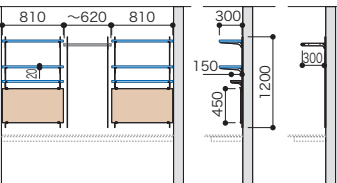

リビング飾り棚 アームハンク棚柱棚板セット

グレイランバーRタイプ: ベージュオーク
アームハンク棚柱SS: SSホワイト
有孔パネル: ブライトウォールナット

プラン合計 169,700円 (税込 186,670円)

セット品番 AG000017◆□△					
パーツ	品名	サイズ	品番	設計価格	数量
棚板	グレイランバーRタイプ	20×300×810	G20-1R810-4◆	11,600円	6
棚柱	アームハンク棚柱2入	L=1200	SS-H12□-2	8,100円	3
棚受	棚受2入(木質棚板用)	D=150	SS-MD15□	3,500円	2
棚受	棚受2入(木質棚板用)	D=300	SS-MD30□	4,700円	4
パイプ	ハンガーパイプ	W=620	SS-HPW6□	11,300円	1
パネル	有孔パネル	5.5×450×887	YP-153-△	11,100円	2
パネル受	パネルブラケット	-	SS-PBS	7,300円	2
その他	エッジテープ2m巻(グレイランバー用)	20×2000	20◆-2	1,900円	1

プラン下部のカウンターは弊社製品「オーダーカット対応[ミリットシステム]イプランバー」を使用しているため、セット品番AG000017◆□△には含まれておりません。「オーダーカット対応[ミリットシステム]イプランバー」を別途お買い求めください。