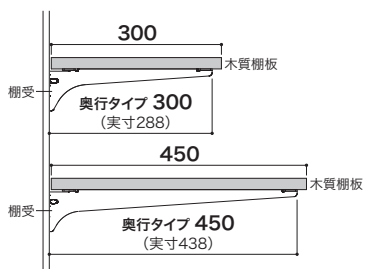

ご注文の際の注意

木質棚板と棚受の組み合わせについて

使用する木質棚板は、棚受の奥行タイプと同じ奥行サイズをお選びください。(上図参照) **木質棚板 P073~** (例) 奥行300の木質棚板には、奥行タイプ300の棚受をお選びください。