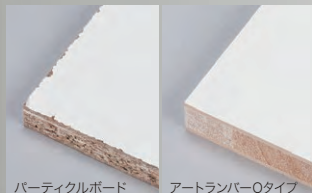

パーティクルボードに比べ、カット断面や化粧面が割れにくくシャープなラインをキープ。現場加工に適しています。

30%以上軽く、扱いやすく作業が楽。

アートランバーの芯材には、軽いファルカタ材を使用しているため、パーティクルボードより30%以上も軽く、棚板の位置変更や施工作業が楽に行なえます。

■写真は印刷の関係上、実物とは異なる場合があります。 ■品質には万全を期しておりますが、破損・傷・シミ等の有無をご確認の上施工してください。