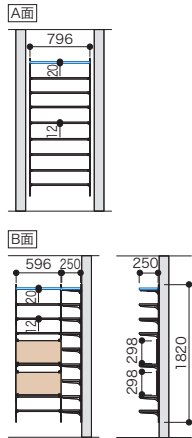

MODEL PLAN LISTS

モデルプランリスト

パーツ共通情報 | 設計価格単位: セット | 寸法単位: mm

エントランスプラン

ご注文の際の注意点 セット品番でご注文いただく場合でも在庫品と同様の納期になります。

カラーバリエーションについて

セット品番の■・□・△には、それぞれの色記号が入ります。ご注文の際は、色記号をご記入ください。

※セット品番の■・□・△と、パーツ品番の■・□・△は同じ色記号になります。

木質棚板・樹脂棚板 (■)	色記号	LW	DG		
	色名	シェルホワイト	ダークグレー		
アームハング棚柱 SS (□)	色記号	S	W	B	
	色名	SSシルバー	SSホワイト	SSブラック	
有孔パネル (△)	色記号	LW	IJ	AJ	DG
	色名	シェルホワイト	ブライトウォールナット	アッシュウォールナット	ダークグレー

シューズクローク アームハング棚柱棚板セット

木質棚板・樹脂棚板: シェルホワイト
アームハング棚柱 SS: SSホワイト
有孔パネル: ブライトウォールナット

プラン合計 182,300円 (税込 200,530円)

A セット品番 AG000001 ■ □ 小計 85,300円 (税込 93,830円)

パーツ	品名	サイズ	品番	設計価格	数量
棚板	木質棚板	20×250×800	O20-0826-4 ■	6,900円	1
棚板	樹脂棚板8入 (エンドキャップ付き)	12×240×800	SS-JD2W8 ■-8	31,900円	1
棚柱	アームハング棚柱2入	L=1820	SS-H18 □-2	12,200円	1
棚受	棚受2入 (木質棚板用)	D=250	SS-MD25 □	3,900円	1
棚受	棚受2入 (樹脂棚板用)	D=250	SS-JD25 □	3,800円	8

B セット品番 AG000002 ■ □ △ 小計 97,000円 (税込 106,700円)

パーツ	品名	サイズ	品番	設計価格	数量
棚板	木質棚板	20×250×600	O20-082-4 ■	5,600円	1
棚板	樹脂棚板2入 (エンドキャップ付き)	12×240×600	SS-JD2W6 ■-2	6,700円	3
棚柱	アームハング棚柱2入	L=1820	SS-H18 □-2	12,200円	1
棚受	棚受2入 (木質棚板用)	D=250	SS-MD25 □	3,900円	1
棚受	棚受2入 (樹脂棚板用)	D=250	SS-JD25 □	3,800円	6
パネル	有孔パネル	5.5×298×887	YP-13-△	8,900円	2
パネル受	パネルブラケット	-	SS-PBS	7,300円	2