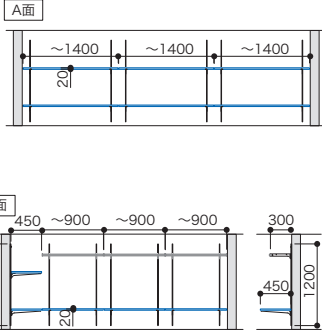

ロフト収納 アームハンク棚柱棚板セット

アートランバーOタイプ:ブライトウォールナット
アームハンク棚柱SS:SSホワイト

プラン合計 **233,000円** (税込 **256,300円**)

A セット品番 AG000049 ■ □		小計 127,500円 (税込 140,250円)			
パーツ	品名	サイズ	品番	設計価格	数量
棚板	アートランバーOタイプ	20×450×1450	O20-1545-■	10,200円	6
棚柱	アームハンク棚柱2入	L=1200	SS-H12□-2	8,100円	3
棚受	棚受2入(木質棚板用)	D=450	SS-MD45□	6,200円	6
その他	エッジテープ2m巻(アートランバー用)	20×2000	20■-2	1,600円	3
B セット品番 AG000050 ■ □		小計 105,500円 (税込 116,050円)			
パーツ	品名	サイズ	品番	設計価格	数量
棚板	アートランバーOタイプ	20×450×900	O20-153-■	7,300円	3
棚柱	アームハンク棚柱2入	L=1200	SS-H12□-2	8,100円	3
棚受	棚受2入(木質棚板用)	D=450	SS-MD45□	6,200円	3
パイプ	ハンガーパイプ	W=920	SS-HPW9□	12,500円	3
その他	エッジテープ2m巻(アートランバー用)	20×2000	20■-2	1,600円	2

快適な暮らしのために

空気環境対策の製品をマークで表示しています。

住宅性能表示制度における「空気環境」の等級3に対応できる製品です。

日本農林規格(JAS)または日本工業規格(JIS)F☆☆☆☆基準に合格した低ホルムアルデヒド材料を使用しています。また、(一社)日本建材・住宅設備産業協会の審査によって材料を登録した製品についてもマーク表示を行っております。

ホルムアルデヒドの放散に対する規制を受けない建築材料や、使用面積制限の規制対象外である造作部材を表します。

ホルムアルデヒドはもちろん、人体に有害とされる厚生労働省公表14物質(VOC:揮発性有機化合物)の内、アセトアルデヒドを除く13物質について、ガイドライン指針値をクリアした材料のみを使用しております。

※アセトアルデヒドの指針値は見直しの動きがあり、現在国土交通省も測定対象物質から除外しております。

厚生労働省公表の14物質(VOC:揮発性有機化合物)の中でも、人の健康や生態系に有害な影響をあたえるおそれのあるトルエン/キシレン/スチレン/エチルベンゼンの4つのVOCに対し、(一社)日本建材・住宅設備産業協会等が制定した自主表示制度「建材からのVOC放散速度基準」の品質基準をクリアした製品です。住環境をより安全で快適に過ごしていただくために、安心と安全を示すマークとして製品選定の際の目安としてご利用ください。

■表示価格に施工費は含まれておりません。