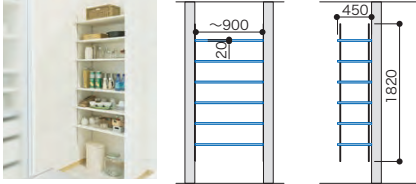

■ 木質棚板(固定)
■ 木質棚板(可動)
■ 網棚(可動)
 樹脂棚板
■ 有孔パネル
■ パイプ
■ デスク天板

キッチン・ダイニングプラン

ご注文の際の注意点 セット品番でご注文いただく場合でも在庫品と同様の納期になります。

カラーバリエーションについて
セット品番の■には、色記号が入ります。
ご注文の際は、色記号をご記入ください。

アートランバー Oタイプ(■)	色記号 色名	LW シェル ホワイト	CW クリア ホワイト	WC ホワイト チェリー	NB ナチュラル バーチ	IJ アイボリー ウォールナット	AJ アッシュ ウォールナット	UJ アール ウォールナット	PG パール グレー	DG ダーク グレー

※セット品番の■と、パーツ品番の■は同じ色記号になります。

パントリー収納 シンプルアルミ棚柱棚板セット

アートランバーOタイプ: シェルホワイト
シンプルアルミ棚柱: シルバー

プラン合計 **56,400円** (税込 **62,040円**)

セット品番 AG000002 ■S					
パーツ	品名	サイズ	品番	設計価格	数量
棚板	アートランバーOタイプ	20×450×900	O20-153-■	7,300円	6
棚柱・棚受	シンプルアルミ棚柱	L=1820	TBAS-S-A	12,600円	1

家事コーナープラン

ご注文の際の注意点 お選びいただく製品やカラー・サイズによっては生産に2営業日いただく場合があります。納期に関しては各製品ページにてご確認ください。
セット品番のパーツにⓈマークを含まない場合は在庫品と同様の納期になります。

カラーバリエーションについて
セット品番の■・□・△には、それぞれの色記号が入ります。
ご注文の際は、色記号をご記入ください。

アートランバー Rタイプ(■)	色記号 色名	LW シェル ホワイト	CW クリア ホワイト	WC ホワイト チェリー	NB ナチュラル バーチ	IJ アイボリー ウォールナット	AJ アッシュ ウォールナット	UJ アール ウォールナット	PG パール グレー	DG ダーク グレー
アームハング 棚柱SS(□)	色記号 色名	S SSシルバー		W SSホワイト		B SSブラック				
有孔パネル (△)	色記号 色名	LW シェルホワイト	IJ アイボリー ウォールナット	AJ アッシュ ウォールナット	DG ダークグレー					

※セット品番の■・□・△と、パーツ品番の■・□・△は同じ色記号になります。