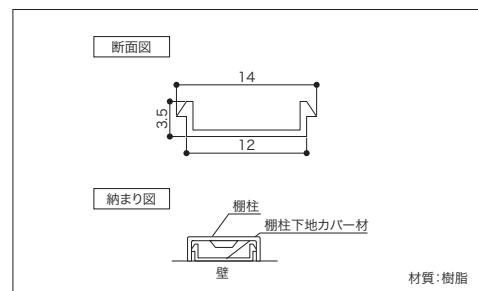

セット内容 棚柱下地カバー材×4本

ご注文の際の注意 必ず「ステンレス棚柱」を一緒にご注文ください。