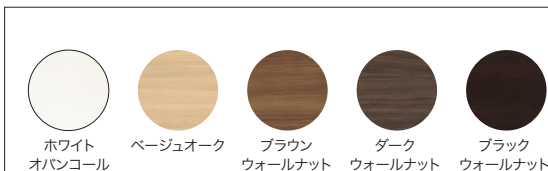

寸法	カラー	コード	品番	入数	設計価格
φ17	ホワイトオバンコール	06400210	BKS-WV	1袋	3,100円 (税込3,410円)/袋
	ページュオーク	06400211	BKS-GO		
	ブラウンウォールナット	06400212	BKS-RJ		
	ダークウォールナット	06400214	BKS-DJ		
	ブラックウォールナット	06400213	BKS-BJ		

セット内容 1袋(24シール入)

■表示価格に施工費は含まれておりません。

モデルプラン

セットプラン

ランバーシリーズ

ミリット

棚柱セット

パイプセット

棚受金物

その他

モデルプランリスト