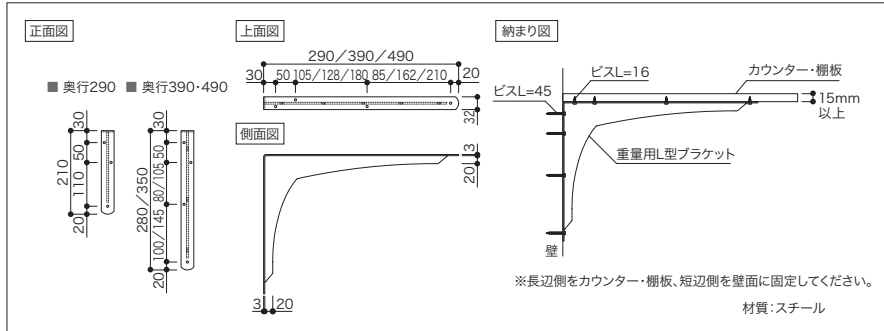

PARTS

収納パーツ 棚受金物

重量用L型ブラケット/アングル棚受/コ型樹脂棚受

ランバーと組み合わせることで、さまざまな施工方法に対応します。

重量用L型ブラケット カウンターや棚板を背壁に固定する重量用のブラケットです。

カラー	奥行	コード	品番	入数	設計価格
ホワイト	290	05700029	JB-D3-W	1本	15,400円(税込16,940円)/セット
	390	05700030	JB-D4-W		19,200円(税込21,120円)/セット
	490	05700031	JB-D6-W		22,900円(税込25,190円)/セット
ブラック	290	05700032	JB-D3-B	1本	15,400円(税込16,940円)/セット
	390	05700033	JB-D4-B		19,200円(税込21,120円)/セット
	490	05700034	JB-D6-B		22,900円(税込25,190円)/セット

セット内容 奥行290 重量用L型ブラケット×1本/ビスL=16×4本/ビスL=45×3本
奥行390・490 重量用L型ブラケット×1本/ビスL=16×4本/ビスL=45×4本

ご注文の際の注意 重量用L型ブラケットのサイズにより使用できるカウンター・棚板の奥行が異なります。下記奥行対応表をご確認ください。

重量用L型ブラケット	カウンター・棚板
290mm	300~399mm
390mm	400~499mm
490mm	500~600mm

ご注文の際の注意 使用するカウンター・棚板の厚さにより重量用L型ブラケット同士の間隔が異なります。下記取付条件をご確認のうえ、重量用L型ブラケットの必要数をご注文ください。

取付条件	条件
カウンター・棚板の厚さ	条件
15mm	ブラケットピッチ 450mm以下
20mm・27mm	ブラケットピッチ 900mm以下
35mm	ブラケットピッチ1300mm以下

耐荷重の目安値 下記は耐荷重の目安値であり、保証値ではありません。

条件	耐荷重の目安値
下記取付条件で使用	100kg

重量用L型ブラケットは、使用するカウンター・棚板の耐荷重の目安値とたわみ量により制限されます。

下地合板(12mm等)のみでは上記「耐荷重の目安値」の性能は実現できません。本製品は、間柱、下地枠木(45mm厚以上)等、強度のある下地に取付けてください。

●カウンター・棚板の端から重量用L型ブラケット(中心)までは100mm以内になるように設定してください。
●強度を高めるために先端に向けて傾斜を付け、高くしています。そのため、L型やU型プランの際には、カウンターの高さが一定に揃わない箇所がありますのでご注意ください。

アングル棚受 受桟と同じ要領でお使いいただけるスマートな棚受です。