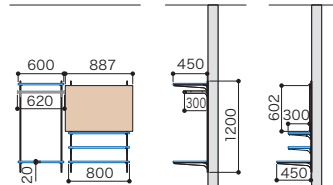

セット品番 AG000213 ■ □ △

パーツ	品名	サイズ	品番	設計価格	数量
棚板	アートランバーRタイプ	20x300x800	R20-300-800-■	9,400円	2
棚板	アートランバーRタイプ	20x450x600	R20-450-600-■	9,700円	2
棚板	アートランバーRタイプ	20x450x800	R20-450-800-■	12,300円	1
棚柱	アームハンク棚柱2入	L=1200	SS-H12□-2	8,100円	2
棚受	棚受2入(木質棚板用)	D=300	SS-MD30□	4,700円	2
棚受	棚受2入(木質棚板用)	D=450	SS-MD45□	6,200円	3
パイプ	ハンガーパイプ	W=620	SS-HPW6□	11,300円	1
パネル	有孔パネル	5.5x602x887	YP-23-△	15,700円	1
パネル受	パネルブラケット	-	SS-PBS	7,300円	1

■表示価格に施工費は含まれておりません。