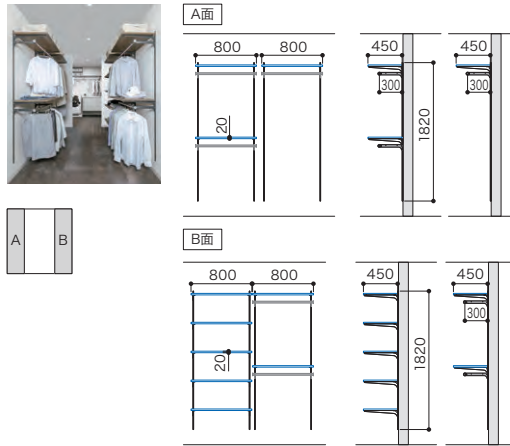

MODEL PLAN LISTS

モデルプランリスト

パーツ共通情報 | 設計価格単位: セット | 寸法単位: mm

クローゼットプラン

ご注文の際の注意点
お選びいただく製品やカラー・サイズによっては生産に2営業日いただく場合があります。
納期に関しては各製品ページにてご確認ください。
セット品番のパーツに☑マークを含まない場合は在庫品と同様の納期になります。

カラーバリエーションについて
セット品番の■・□には、それぞれの色記号が入ります。
ご注文の際は、色記号をご記入ください。
※セット品番の■・□と、パーツ品番の■・□は同じ色記号になります。

アートランバーRタイプ(■)	色記号 色名	LW シェルホワイト	CW クリアホワイト	WC ホワイトチェリー	NB ナチュラルバーチ	IJ アイヴォリー	AJ アッシュウォールナット	UJ アールウォールナット	PG パールグレー	DG ダークグレー
アームハング棚柱SS(□)	色記号 色名	S SSシルバー		W SSホワイト		B SSブラック				

クローゼット アームハング棚柱棚板セット **New Plan**

アートランバーRタイプ:アッシュウォールナット
アームハング棚柱SS:SSブラック

プラン合計 **296,300円** (税込 **325,930円**)

A	セット品番	AG000215 ■ □	小計	117,400円 (税込 129,140円)
棚板	アートランバーRタイプ	20×450×800	R20-450-800-■	12,300円 3
棚柱	アームハング棚柱2入	L=1820	SS-H18□-2	12,200円 2
棚受	棚受2入(木質棚板用)	D=450	SS-MD45□	6,200円 3
パイプ	ハンガーパイプ	W=920	SS-HPW9□	12,500円 3
B	セット品番	AG000216 ■ □	小計	178,900円 (税込 196,790円)
棚板	アートランバーRタイプ	20×450×800	R20-450-800-■	12,300円 7
棚柱	アームハング棚柱2入	L=1820	SS-H18□-2	12,200円 2
棚受	棚受2入(木質棚板用)	D=450	SS-MD45□	6,200円 7
パイプ	ハンガーパイプ	W=920	SS-HPW9□	12,500円 2

ご注文の際の注意点
セット品番でご注文いただく場合でも在庫品と同様の納期になります。

カラーバリエーションについて
セット品番の■・□・△には、それぞれの色記号が入ります。
ご注文の際は、色記号をご記入ください。
※セット品番の■・□・△と、パーツ品番の■・□・△は同じ色記号になります。

アートランバーOタイプ・エッジテープ(■)	色記号 色名	LW シェルホワイト	CW クリアホワイト	WC ホワイトチェリー	NB ナチュラルバーチ	IJ アイヴォリー	AJ アッシュウォールナット	UJ アールウォールナット	PG パールグレー	DG ダークグレー
アームハング棚柱SS(□)	色記号 色名	S SSシルバー		W SSホワイト		B SSブラック				
有孔パネル(△)	色記号 色名	LW シェルホワイト	IJ アイヴォリー	AJ アッシュウォールナット			DG ダークグレー