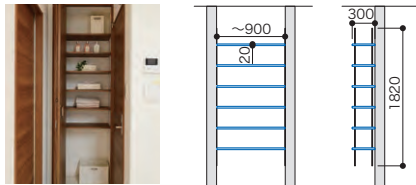

MODEL PLAN LISTS

モデルプランリスト

パーツ共通情報 | 設計価格単位: セット | 寸法単位: mm

サニタリープラン

ご注文の際の注意点 セット品番でご注文いただく場合でも在庫品と同様の納期になります。

カラーバリエーションについて

セット品番の◆には、色記号が入ります。ご注文の際は、色記号をご記入ください。

※セット品番の◆と、パーツ品番の◆は同じ色記号になります。

グレイランパー0タイプ(◆)	色記号	WV	GO	RJ	DJ	BJ
	色名	ホワイト オビニール	ベージュ オーク	ブラウン オークカット	ダーク オークカット	ブラック オークカット

リネン収納 シンプルアルミ棚柱棚板セット

グレイランパー0タイプ: ブラウンウォールナット
シンプルアルミ棚柱: シルバー

プラン合計 43,800円 (税込 48,180円)

セット品番 AK000003◆S					
パーツ	品名	サイズ	品番	設計価格	数量
棚板	グレイランパー0タイプ [2枚にカット]	20×300×1810	G20-16-◆	10,400円	3
棚柱・棚受	シンプルアルミ棚柱	L=1820	TBAS-S-A	12,600円	1

ご注文の際の注意点 セット品番でご注文いただく場合でも在庫品と同様の納期になります。

カラーバリエーションについて

セット品番の■には、色記号が入ります。ご注文の際は、色記号をご記入ください。

※セット品番の■と、パーツ品番の■は同じ色記号になります。

アートランパー0タイプ(■)	色記号	LW	CW	WC	NB	IJ	AJ	UJ	PG	DG
	色名	シェル ホワイト	クリア ホワイト	ホワイト チェリー	ナチュラル バーチ	ホワイト オークカット	ブラウン オークカット	アール オークカット	パール グレー	ダーク グレー