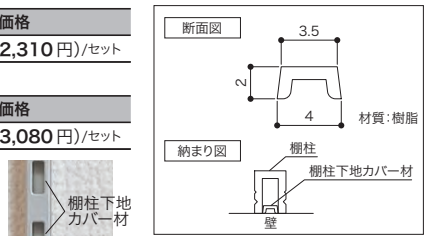

■2本入					
高さ	コード	品番	入数	設計価格	
1800	11800654	SS-SC18-2	1セット	2,100円 (税込 2,310円)/セット	

■3本入					
高さ	コード	品番	入数	設計価格	
1800	11800655	SS-SC18-3	1セット	2,800円 (税込 3,080円)/セット	

セット内容 ■2本入 棚柱下地カバー材×2本
■3本入 棚柱下地カバー材×3本

ご注文の際の注意点 必ず「アームハング棚柱SS」を一緒にご注文ください。2本入・3本入それぞれ棚柱の本数をご確認のうえ、ご注文ください。