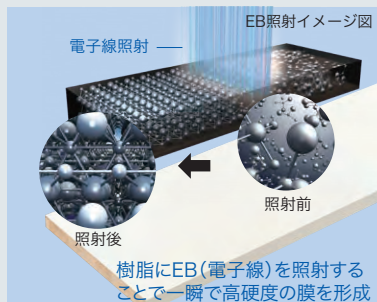

STEP 4 棚板の「色」を決定

人気の9色をラインナップしています。

毎日使っても、長く美しくつき合える収納に。高耐久EBコートを採用。

EBコート仕様 EBコートラインナップの中でも性能とコストパフォーマンスのバランスに優れたパワーイーゴスを採用しています。

EBは大日本印刷株式会社の登録商標です。EB=電子線(Electron Beam)

EBコート仕様の特長

- 汚れに強い!** 汚れをはじく
- 傷に強い!** 傷がつきにくい
- 粘着剤に強い!** 跡が残らない