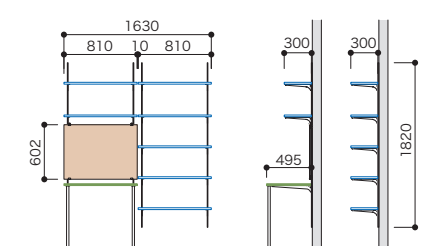

奥行495・300
AG000180◆□△
 プラン合計 230,600円
 (税込 253,660円)

間口 6尺 (1630)

棚板2/5段 + 有孔パネル + デスク

奥行495・300
AG000182◆□△
 プラン合計 253,600円
 (税込 278,960円)

Construction example

■表示価格に施工費は含まれておりません。

SET PLAN

セットプラン一覧