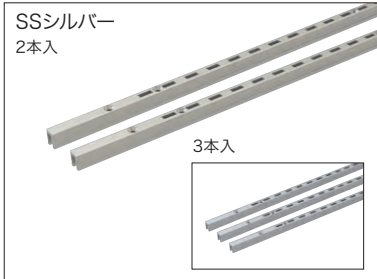

アームハング棚柱SS

背壁からアームを伸ばしてセットする棚板用収納アイテム。背壁固定タイプだから、空間を上手に活用し、様々な間取りにフィットします。安全性や使い心地に配慮しつつ、長期使用に耐える安心の品質を確保します。

棚柱 可動ピッチ19mmで棚間隔を細かく設定可能。3色のカラー展開で、使い方やコーディネートが広がります。

■2本入					
カラー	高さ	コード	品番	入数	設計価格
SSシルバー	600	11800500	SS-H06S-2	1セット	5,200円 (税込 5,720円)/セット
	1200	11800501	SS-H12S-2		8,100円 (税込 8,910円)/セット
	1820	11800502	SS-H18S-2		12,200円 (税込 13,420円)/セット