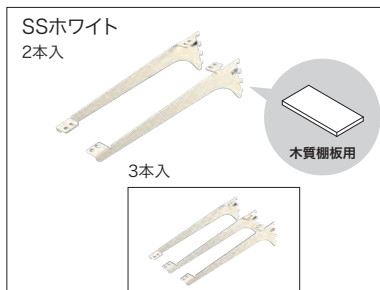

■2本入

カラー	奥行タイプ	コード	品番	入数	設計価格
SSホワイト	150	11800615	SS-MD15W	1セット	3,500円 (税込 3,850円) /セット
	200	11800616	SS-MD20W		3,800円 (税込 4,180円) /セット
	250	11800580	SS-MD25W		3,900円 (税込 4,290円) /セット
	300	11800581	SS-MD30W		4,700円 (税込 5,170円) /セット
	400	11800658	SS-MD40W		6,000円 (税込 6,600円) /セット
450	11800617	SS-MD45W	6,200円 (税込 6,820円) /セット		

■3本入 (中間棚受対応)

カラー	奥行タイプ	コード	品番	入数	設計価格
SSホワイト	150	11800625	SS-CMD15W	1セット	5,200円 (税込 5,720円) /セット
	200	11800626	SS-CMD20W		5,700円 (税込 6,270円) /セット
	250 NEW	11800683	SS-CMD25W		6,000円 (税込 6,600円) /セット
	300	11800627	SS-CMD30W		7,000円 (税込 7,700円) /セット
	400	11800659	SS-CMD40W		9,300円 (税込 10,230円) /セット
	450	11800628	SS-CMD45W		9,700円 (税込 10,670円) /セット