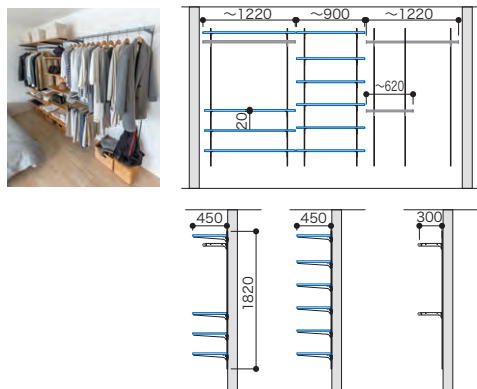

クローゼット アームハング棚柱棚板セット

アートランバーOタイプ:ナチュラルバーチ
アームハング棚柱SS:SSブラック

プラン合計 **235,500円** (税込 **259,050円**)

	セット品番	AG000022 ■ □		
棚板	アートランバーOタイプ	20×450×900	O20-153-■	7,300円 6
棚板	アートランバーOタイプ	20×450×1450	O20-1545-■	10,200円 4
棚柱	アームハング棚柱2入	L=1820	SS-H18□-2	12,200円 2
棚柱	アームハング棚柱3入	L=1820	SS-H18□-3	18,200円 1
棚受	棚受2入(木質棚板用)	D=450	SS-MD45□	6,200円 10
パイプ	ハンガーパイプ	W=620	SS-HPW6□	11,300円 1
パイプ	ハンガーパイプ	W=1220	SS-HPW12□	13,500円 2
その他	エッジテープ2m巻(アートランバー用)	20×2000	20■-2	1,600円 5