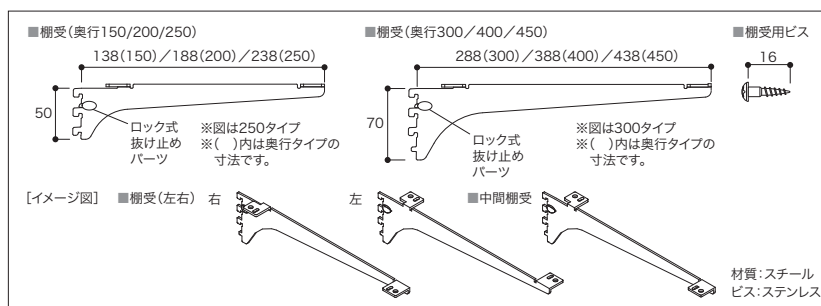

 **ご注文の際の注意**

木質棚板と棚受の組み合わせについて

使用する木質棚板は、棚受の奥行タイプと同じ奥行サイズをお選びください。(上図参照) **木質棚板 P073~** (例) 奥行300の木質棚板には、奥行タイプ300の棚受をお選びください。

セット内容 ■2本入 棚受×左右各1本/ビスL=16×4本
■3本入 棚受×左右各1本/中間棚受×1本/ビスL=16×6本

※ページ内に記載している「木質棚板」とは、アートランバー・グレイランバー・スタイルランバー・イランバー・木質棚板を対象としています。