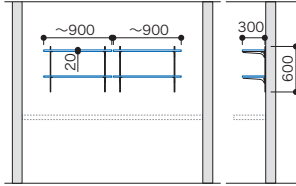

— 木質棚板(固定)
— 木質棚板(可動)
— 網棚(可動)
— 樹脂棚板
— 有孔パネル
— パイプ
— デスク天板

モデルプラン

セットプラン

ランバーシリーズ

ミリット

棚柱セット

パイプセット

棚受金物

その他

モデルプランリスト

キッチン・ダイニングプラン

ご注文の際の注意

お選びいただく製品やカラー・サイズによっては生産に5営業日いただく場合があります。納期に関しては各製品ページにてご確認ください。
セット品番のパーツにⓧマークを含まない場合は在庫品と同様の納期になります。

カラーバリエーションについて
セット品番の■・□には、それぞれの色記号が入ります。ご注文の際は、色記号をご記入ください。
※セット品番の■・□と、パーツ品番の■・□は同じ色記号になります。

アートランバーOタイプ エッジテープ(■)	色記号	LW	CW	WC	NB	IJ	AJ	UJ	PG	DG
	色名	シエルホワイト	クリアホワイト	ホワイトチェリー	ナチュラルパーチ	ホワイトウォールナット	アッシュウォールナット	アバーウォールナット	パールグレー	ダークグレー
アームハング棚柱SS(□)	色記号	S		W		B				
	色名	SSシルバー		SSホワイト		SSブラック				

キッチン収納 アームハング棚柱棚板セット

スタイルランバー: シルバー
アームハング棚柱SS: SSブラック

プラン合計 **70,400円** (税込 **77,440円**)

パーツ	品名	サイズ	品番	設計価格	数量
棚板	スタイルランバー	20×300×900	S20-13-SV	9,500円	4
棚柱	アームハング棚柱2入	L=600	SS-H06□-2	5,200円	2
棚受	棚受2入(木質棚板用)	D=300	SS-MD30□	4,700円	4
その他	エッジテープ2m巻(アートランバー用)	20×2000	20PG-2	1,600円	2

プラン下部のカウンターは弊社製品「リビマス」を使用しているため、セット品番AG000032SV□には含まれておりません。別途お買い求めください。