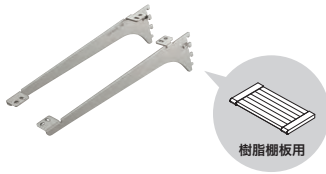

■表示価格に施工費は含まれておりません。

PARTS

収納パーツ 棚柱セット

アームハング棚柱SS

棚受 (樹脂棚板用) 樹脂棚板の着脱が容易な棚受。脱落しにくく、安全性に配慮しています。

棚受には、樹脂棚板用と木質棚板用の2種類があります。棚受は同じ形状ですが、セット内容が異なります。

SSシルバー

カラー	奥行タイプ	コード	品番	入数	設計価格
SSシルバー	250	11800552	SS-JD25S	1セット	3,800円 (税込 4,180円) /セット
	300	11800553	SS-JD30S		4,600円 (税込 5,060円) /セット