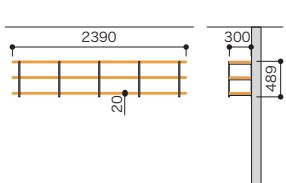

リビング飾り棚 ステンラダー棚受棚板セット

グレイランバーRタイプ:ブラウンウォールナット
ステンラダー棚受:ブラック

プラン合計 156,800円 (税込 172,480円)

パーツ	品名	サイズ	品番	設計価格	数量
棚板	グレイランバーRタイプ	20×300×2390	G20-1R2390-4◆	26,600円	3
棚受	ステンラダー棚受	16.5×314×489	ST-H04-◇	15,400円	5

ご注文の際の注意点 セット品番でご注文いただく場合でも在庫品と同様の納期になります。

カラーバリエーションについて
セット品番の◆・□・△には、それぞれの色記号が入ります。ご注文の際は、色記号をご記入ください。
※セット品番の◆・□・△と、パーツ品番の◆・□・△は同じ色記号になります。

デスク天板・グレイランバーRタイプ・エッジテープ(◆)	色記号	LW	WV	GO	RJ	DJ	BJ
	色名	シェルホワイト	ホワイトオーク	ベージュオーク	アッシュウォールナット	ダークウォールナット	ブラックウォールナット
アームハング棚柱SS(□)	色記号	S		W			B
	色名	SSシルバー		SSホワイト			SSブラック
有孔パネル(△)	色記号	LW	IJ	AJ		DG	
	色名	シェルホワイト	ブライトウォールナット	アッシュウォールナット		ダークグレー	

※1 LWはデスク天板のみ対応しています。デスク天板の色記号がLWの場合、グレイランバーRタイプの色の組み合わせはWVになります。

リビングデスク収納 アームハング棚柱棚板セット

デスク天板・グレイランバーRタイプ:ブラウンウォールナット
アームハング棚柱SS:SSホワイト/有孔パネル:シェルホワイト

プラン合計 177,200円 (税込 194,920円)