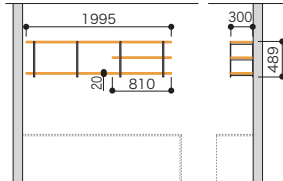

MODEL PLAN LISTS

モデルプランリスト

パーツ共通情報 | 設計価格単位: セット | 寸法単位: mm

書斎プラン

ご注文の際の注意点 セット品番でご注文いただく場合でも在庫品と同様の納期になります。

カラーバリエーションについて
セット品番の◆・◇には、それぞれの色記号が入ります。ご注文の際は、色記号をご記入ください。
※セット品番の◆・◇と、パーツ品番の◆・◇は同じ色記号になります。

グレイランパー Rタイプ(◆)	色記号	WV	GO	RJ	DJ	BJ
	色名	ホワイト オビニール	ベージュ オーク	ダーク ウォールナット	ダーク ウォールナット	ブラック ウォールナット
ステンラダー棚受(◇)	色記号	S	B			
	色名	シルバー	ブラック			

書斎飾り棚 ステンラダー棚受棚板セット

グレイランパー Rタイプ: ダークウォールナット
ステンラダー棚受: ブラック

プラン合計 119,400円 (税込 131,340円)

セット品番 AL000003◆◇					
パーツ	品名	サイズ	品番	設計価格	数量
棚板	グレイランパー Rタイプ	20×300×810	G20-1R810-4◆	11,600円	1
棚板	グレイランパー Rタイプ	20×300×1995	G20-1R1995-4◆	23,100円	2
棚受	ステンラダー棚受	16.5×314×489	ST-H04-◇	15,400円	4

ご注文の際の注意点 プラン下部のカウンターは弊社製品「オーダーカット対応[ミリットシステム]イブランパー」を使用しているため、セット品番AL000003◆◇には含まれておりません。「オーダーカット対応[ミリットシステム]イブランパー」をお買い求めください。

ご注文の際の注意点 セット品番でご注文いただく場合でも在庫品と同様の納期になります。

カラーバリエーションについて
セット品番の◆・□には、それぞれの色記号が入ります。ご注文の際は、色記号をご記入ください。
※セット品番の◆・□と、パーツ品番の◆・□は同じ色記号になります。

グレイランパー Oタイプ・エッジテーパー(◆)	色記号	WV	GO	RJ	DJ	BJ
	色名	ホワイト オビニール	ベージュ オーク	ダーク ウォールナット	ダーク ウォールナット	ブラック ウォールナット
アームハング棚柱 SS(□)	色記号	S	W	B		
	色名	SSシルバー	SSホワイト	SSブラック