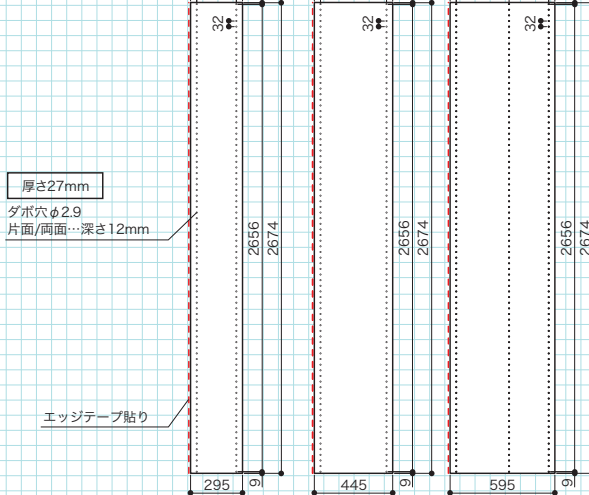

ダボ穴式の片面・両面加工により、システム収納の側板や仕切板として活用可能。

アートランバーや専用の棚受金物と組み合わせて、自由にプランニング。仕切板(両面加工)を使用すると、プラン幅を拡張することができます。