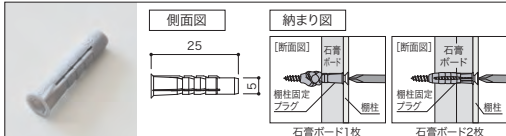

梱包材の削減でエコロジー。

現場での廃棄ダンボールを約50%削減します。

木下地がなくてもAタイプを設置可能。リフォームにも最適です。

木下地なしでもOK! 可動棚板セットAタイプを簡単に設置できる専用固定プラグです。

石膏ボード用棚柱固定プラグ(可動棚板セットAタイプ専用) ※Bタイプには対応していません。

セット内容 ■2段 石膏ボード用棚柱固定プラグ×34個
■4段・6段 石膏ボード用棚柱固定プラグ×74個