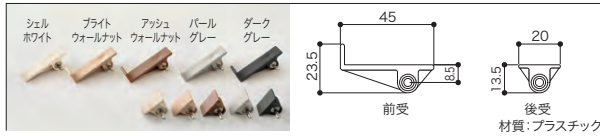

固定棚用受金具 固定棚はもちろん天板や仕切板を施工する際にもご使用いただけます。

コード	品番	入数	設計価格
06000101	N2KO	1セット	3,300円(税込 3,630円)/セット

セット内容 固定金具×4個/システムビス×4本/ビスL=20×8本

樹脂金具(可動棚用)

φ3ダボ穴用の樹脂金具です。可動棚板に使用可能。

カラー	コード	品番	入数	設計価格
シェルホワイト	06000124	XKA-LW	1セット	2,400円 (税込 2,640円)/セット
ブライトウォールナット	06000125	XKA-IJ		
アッシュウォールナット	06000126	XKA-AJ		
パールグレー	06000178	XKA-PG		
ダークグレー	06000179	XKA-DG		