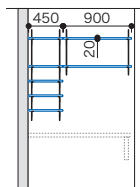

ユーティリティ収納 アームハング棚柱棚板セット **New Plan**

アートランパーFタイプ: シェルホワイト
アームハング棚柱SS: SSシルバー

プラン合計 **89,100円** (税込 **98,010円**)

セット品番 AG000218■□					
パーツ	品名	サイズ	品番	設計価格	数量
棚板	アートランパーFタイプ	20×300×450	F20-300-450-■	5,300円	5
棚板	アートランパーFタイプ	20×300×900	F20-300-900-■	8,200円	2
棚柱	アームハング棚柱2入	L=600	SS-H06□-2	5,200円	1
棚柱	アームハング棚柱2入	L=1200	SS-H12□-2	8,100円	1
棚受	棚受2入(木質棚板用)	D=300	SS-MD30□	4,700円	7

プラン下部のカウンターは弊社製品「リビウス」を使用しているため、セット品番AG000218■□には含まれておりません。別途お買い求めください。

サニタリープラン

ご注文の際の注意点 セット品番でご注文いただく場合でも在庫品と同様の納期になります。

カラーバリエーションについて
セット品番の□には、色記号が入ります。ご注文の際は、色記号をご記入ください。
※セット品番の□と、パーツ品番の□は同じ色記号になります。

アームハング棚柱 SS(□)	色記号	S	W	B
	色名	SSシルバー	SSホワイト	SSブラック