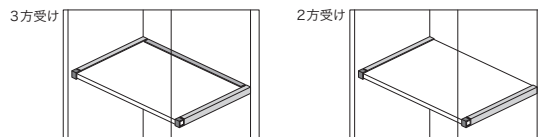

コ型樹脂棚受 受杖よりもシンプルな納まりを実現する固定棚用の棚受です。

カラー	棚板の厚さ	長さ	コード	品番	入数	設計価格
シェル ホワイト	15mm用	900	05700040	KT-1509-LW	1セット	2,600円(税込2,860円)/セット
		1810	05700041	KT-1518-LW		4,400円(税込4,840円)/セット
	20mm用	900	05700042	KT-2009-LW		3,100円(税込3,410円)/セット
		1810	05700043	KT-2018-LW		4,900円(税込5,390円)/セット
ダーク グレー	15mm用	900	05700044	KT-1509-DG		2,600円(税込2,860円)/セット
		1810	05700045	KT-1518-DG		4,400円(税込4,840円)/セット
	20mm用	900	05700046	KT-2009-DG		3,100円(税込3,410円)/セット
		1810	05700047	KT-2018-DG		4,900円(税込5,390円)/セット

セット内容 長さ 900 コ型樹脂棚受×1本/ビスL=45×6本/ビスL=18×6本
長さ 1810 コ型樹脂棚受×1本/ビスL=45×12本/ビスL=18×12本

注意 棚板の奥行および幅のサイズに合わせてカットして使用します。

耐荷重の目安値 下記は耐荷重の目安値であり、保証値ではありません。

奥行 (mm)	15mm厚 [芯材]集成材			20mm厚 [芯材]集成材		
	300	450	600	300	450	600
間口910mm	3方受	20kg	25kg	30kg	55kg	75kg
	2方受	10kg	15kg	20kg	25kg	40kg
間口1360mm	3方受	15kg	15kg	15kg	40kg	40kg
	2方受				10kg	20kg
間口1810mm	3方受				35kg	20kg

記載の耐荷重値は等分布荷重の場合の値です。また、棚板についてはランバーシリーズ(弊社製品)を使用した場合の計測結果をもとにしております。それ以外の条件にてご使用の場合はこの限りではありません。

コ型樹脂棚受 キャップ コ型樹脂棚受の木口を隠し、意匠感を高めるキャップです。

カラー	棚板の厚さ	コード	品番	入数	設計価格
シェル ホワイト	15mm用	05700048	KC-15-LW	1セット	1,000円(税込1,100円)/セット
	20mm用	05700049	KC-20-LW		1,200円(税込1,320円)/セット
ダーク グレー	15mm用	05700050	KC-15-DG		1,000円(税込1,100円)/セット
	20mm用	05700051	KC-20-DG		1,200円(税込1,320円)/セット

セット内容 コ型樹脂棚受キャップ×2個

壁と壁の間に簡単に設置できる、シンプルでリーズナブルな固定棚板用の棚受。

リーズナブル&簡単施工。
奥行と幅サイズに棚受をカット。棚受を固定し、棚板を差し込むだけの簡単施工です。

棚受を両壁と背壁に固定しているため、ファイルや本などの重量物でも安心して収納できます。

棚板の厚さ:20mm・3方受け

奥行違いの棚板設置が可能。受杖よりもシンプルな棚受は、空間に馴染みやすく、すっきりとした収納プランニングを実現します。

棚板の厚さ:20mm・3方受け

冷蔵庫やトイレの上部棚にも最適。デッドスペースになりがちなニッチな空間を有効に活用できます。

[冷蔵庫上部]棚板の厚さ:20mm・2方受け
[トイレ上部]棚板の厚さ:15mm・2方受け

コ型樹脂棚受 石膏ボード用固定パーツ 木下地なしでも簡単にコ型樹脂棚受の設置が可能です。リフォームにも最適です。