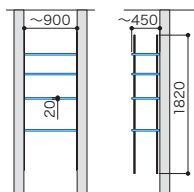

リビングクローク シンプルアルミ棚柱棚板セット

アートランパーOタイプ: プライツウォールナット
シンプルアルミ棚柱: ホワイト

プラン合計 51,500円 (税込 56,650円)