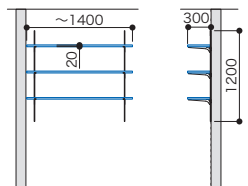

書斎飾り棚 アームハング棚柱棚板セット

グレイランパー Oタイプ: ベージュオーク
 アームハング棚柱 SS: SSブラック

プラン合計 55,300円 (税込 60,830円)

セット品番 AG000046◆□					
パーツ	品名	サイズ	品番	設計価格	数量
棚板	グレイランパー Oタイプ	20×300×1810	G20-16-◆	10,400円	3
棚柱	アームハング棚柱 2入	L=1200	SS-H12□-2	8,100円	1
棚受	棚受 2入 (木質棚板用)	D=300	SS-MD30□	4,700円	3
その他	エッジテーパー 2m巻 (グレイランパー用)	20×2000	20◆-2	1,900円	1