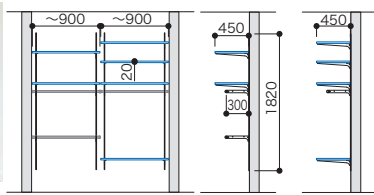

MODEL PLAN LISTS

モデルプランリスト

パーツ共通情報 | 設計価格単位: セット | 寸法単位: mm

クローゼットプラン

ご注文の際の注意 セット品番でご注文いただく場合でも在庫品と同様の納期になります。

カラーバリエーションについて
セット品番の■・□には、それぞれの色記号が入ります。ご注文の際は、色記号をご記入ください。
※セット品番の■・□と、パーツ品番の■・□は同じ色記号になります。

アートランパーOタイプ、エッジテーパー(■)	色記号 色名	LW シエルホワイト	CW クリアホワイト	WC ホワイトチェリー	NB ナチュラルバーチ	IJ アイボリー	AJ アッシュウォールナット	UJ アールウォールナット	PG パールグレー	DG ダークグレー
アームハング棚柱SS(□)	色記号 色名	S SSシルバー			W SSホワイト			B SSブラック		

クローゼット アームハング棚柱棚板セット

アートランパーOタイプ: ホワイトチェリー
アームハング棚柱SS: SSホワイト

プラン合計 147,700円 (税込 162,470円)

パーツ	品名	サイズ	品番	設計価格	数量
棚板	アートランパーOタイプ	20×450×900	O20-153-■	7,300円	6
棚柱	アームハング棚柱2入	L=1820	SS-H18□-2	12,200円	2
棚受	棚受2入(木質棚板用)	D=450	SS-MD45□	6,200円	6
パイプ	ハンガーパイプ	W=920	SS-HPW9□	12,500円	3
その他	エッジテーパー2m巻(アートランパー用)	20×2000	20■-2	1,600円	3