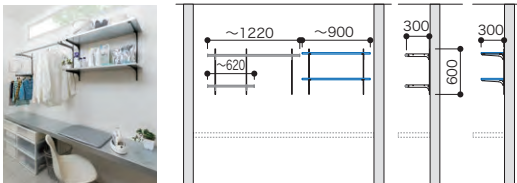

※セット品番の□と、パーツ品番の□は同じ色記号になります。

ユーティリティ収納 アームハング棚柱棚板セット

スタイラルランバー: シルバー
 アームハング棚柱SS: SSブラック

プラン合計 **67,700円** (税込 **74,470円**)

セット品番 AG000040SV □					
パーツ	品名	サイズ	品番	設計価格	数量
棚板	スタイラルランバー	20×300×900	S20-13-SV	9,500円	2
棚柱	アームハング棚柱2入	L=600	SS-H06□-2	5,200円	1
棚柱	アームハング棚柱3入	L=600	SS-H06□-3	7,700円	1
棚受	棚受2入(木質棚板用)	D=300	SS-MD30□	4,700円	2
パイプ	ハンガーパイプ	W=620	SS-HPW6□	11,300円	1
パイプ	ハンガーパイプ	W=1220	SS-HPW12□	13,500円	1
その他	エッジテープ2m巻(アートランバー用)	20×2000	20PG-2	1,600円	1