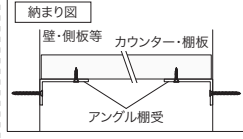

施工の際は長辺側で棚板を固定してください。

耐荷重の目安値

条件	耐荷重の目安値
2方受で使用	80kg

上記は耐荷重の目安値であり、保証値ではありません。アングル棚受は、使用するカウンター・棚板の耐荷重の目安値とたわみ量により制限されます。