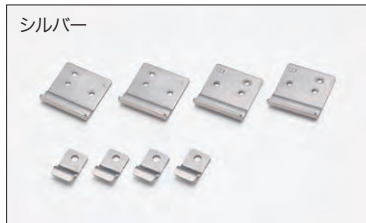

エントランス
エントランスにも最適。樹脂棚板と網棚の組み合わせも可能です。

網棚用連結金具 アームハング棚柱SSに網棚を連結する金具です。

カラー	コード	品番	入数	設計価格
シルバー	11800681	SS-TAMRK	1セット	8,400円(税込 9,240円)/セット

セット内容 連結金具A×2個/連結金具B×2個/固定金具×4個/固定ネジ×12本

- 必ず網棚とアームハング棚柱SSの棚受(木質棚板用)と一緒にご注文ください。
- シルバーは、SSシルバーとはカラーが異なります。またアームハング棚柱SS全カラー共通となります。
- 網棚の端から棚柱の中心までは100mm以内になるように設定してください。