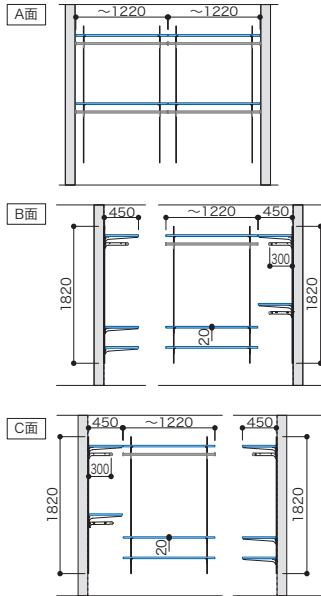

ウォークインクローゼット アームハング棚柱棚板セット

アートランバーOタイプ:プライトウォールネット
アームハング棚柱SS:SSホワイト

プラン合計 **303,400円** (税込 **333,740円**)

A セット品番 AG000023 小計 **147,200円** (税込 **161,920円**)

パーツ	品名	サイズ	品番	設計価格	数量
棚板	アートランバーOタイプ	20×450×1450	O20-1545-■	10,200円	4
棚柱	アームハング棚柱2入	L=1820	SS-H18□-2	12,200円	2
棚受	棚受2入(木質棚板用)	D=450	SS-MD45□	6,200円	4
パイプ	ハンガーパイプ	W=1220	SS-HPW12□	13,500円	4
その他	エッジテープ2m巻(アートランバー用)	20×2000	20■-2	1,600円	2

B セット品番 AG000024 小計 **78,100円** (税込 **85,910円**)

パーツ	品名	サイズ	品番	設計価格	数量
棚板	アートランバーOタイプ	20×450×1450	O20-1545-■	10,200円	3
棚柱	アームハング棚柱2入	L=1820	SS-H18□-2	12,200円	1
棚受	棚受2入(木質棚板用)	D=450	SS-MD45□	6,200円	3
パイプ	ハンガーパイプ	W=1220	SS-HPW12□	13,500円	1
その他	エッジテープ2m巻(アートランバー用)	20×2000	20■-2	1,600円	2

C セット品番 AG000024 小計 **78,100円** (税込 **85,910円**)

パーツ	品名	サイズ	品番	設計価格	数量
棚板	アートランバーOタイプ	20×450×1450	O20-1545-■	10,200円	3
棚柱	アームハング棚柱2入	L=1820	SS-H18□-2	12,200円	1
棚受	棚受2入(木質棚板用)	D=450	SS-MD45□	6,200円	3
パイプ	ハンガーパイプ	W=1220	SS-HPW12□	13,500円	1
その他	エッジテープ2m巻(アートランバー用)	20×2000	20■-2	1,600円	2

ご注文の際の注意点

お選びいただく製品やカラー・サイズによっては生産に5営業日いただく場合があります。
納期に関しては各製品ページにてご確認ください。
セット品番のパーツに☒マークを含まない場合は在庫品と同様の納期になります。

カラーバリエーションについて
セット品番の■・□には、それぞれの色記号が入ります。ご注文の際は、色記号をご記入ください。
※セット品番の■・□と、パーツ品番の■・□は同じ色記号になります。

アートランバーOタイプ	色記号	LW	CW	WC	NB	IJ	AJ	UJ	PG	DG
エッジテープ(■)	色名	シエラホワイト	クリアホワイト	ホワイトチェリー	ナチュラルパーチ	アイボリー	アッシュウォールナット	アールウォールナット	バーチグレイ	ダークグレー
アームハング棚柱SS(□)	色記号	S	W	B						
	色名	SSシルバー	SSホワイト	SSブラック