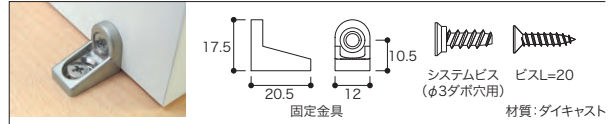

固定棚用受金具 固定棚はもちろん天板や仕切板を施工する際にもご使用いただけます。

コード	品番	入数	設計価格
06000101	N2KO	1セット	3,300円(税込 3,630円)/セット

セット内容 固定金具×4個/システムビス×4本/ビスL=20×8本