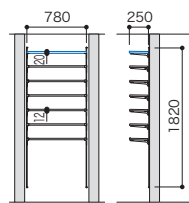

シューズクローク アームハング棚柱棚板セット

木質棚板・樹脂棚板: シェルホワイト
アームハング棚柱SS: SSホワイト

プラン合計 **76,200円** (税込 **83,820円**)

セット品番 AG000012 ■ □		小計 76,200円 (税込 83,820円)			
パーツ	品名	サイズ	品番	設計価格	数量
棚板	木質棚板	20×250×800 ※1	O20-0826-4 ■	6,900円	1
棚板	樹脂棚板2入(エンドキャップ付き)	12×240×800 ※2	SS-JD2W8 ■-2	8,900円	3
棚柱	アームハング棚柱2入	L=1820	SS-H18□-2	12,200円	1
棚受	棚受2入(木質棚板用)	D=250	SS-MD25□	3,900円	1
棚受	棚受2入(樹脂棚板用)	D=250	SS-JD25□	3,800円	6
その他	エッジテープ2m巻(アートランパー用)	20×2000	20 ■-2	1,600円	1
その他	棚柱エンド	-	SS-E-□	2,100円	1

※1 幅を784mmにカットして使用
※2 幅を782mmにカットして使用