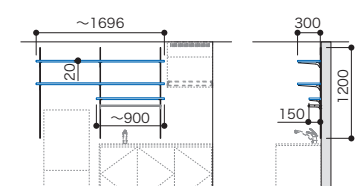

キッチン収納 アームハング棚柱棚板セット

アートランバーOタイプ: プライツウォールナット
アームハング棚柱SS: SSシルバー

プラン合計 **61,800円** (税込 **67,980円**)

パーツ	品名	サイズ	品番	設計価格	数量
棚板	アートランバーOタイプ	20×200×900※	O20-063-■	4,000円	1
棚板	アートランバーOタイプ	20×300×1810	O20-16-■	8,400円	2
棚柱	アームハング棚柱3入	L=1200	SS-H12□-3	12,000円	1
棚受	棚受2入(木質棚板用)	D=150	SS-MD15□	3,500円	1
棚受	棚受3入(木質棚板用)	D=300	SS-CMD30□	7,000円	2
パイプ	スリムパイプ	W=800	SS-SPW8□	9,900円	1
その他	エッジテープ2m巻(アートランバー用)	20×2000	20■-2	1,600円	1

※奥行を150mmにカットして使用