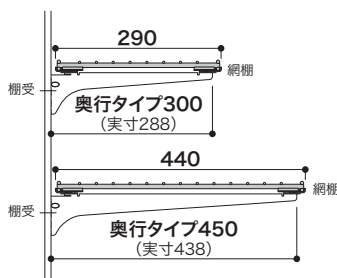

セット内容 網棚×1枚/樹脂金具×4個/バインドビスL=16×4本/固定ネジL=10×4本/
樹脂金具(前右)×1個/樹脂金具(前左)×1個/樹脂金具(後)×2個

 必ずアームハング棚柱SSの棚受(木質棚板用)と網棚用連結金具を一緒にご注文ください。

網棚と棚受の組み合わせについて

使用する棚受は、網棚の奥行サイズ+10mmの奥行タイプをお選びください。(右図参照)

棚受 P106

例) 奥行290の網棚には、奥行タイプ300の棚受をお選びください。