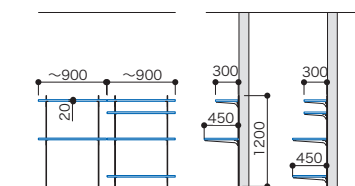

ダイニング収納 アームハング棚柱棚板セット

アートランバーOタイプ: プライツウォールナット
アームハング棚柱SS: SSブラック

プラン合計 **92,700円** (税込 **101,970円**)

パーツ	品名	サイズ	品番	設計価格	数量
棚板	アートランバーOタイプ	20×300×900	O20-13-■	5,700円	3
棚板	アートランバーOタイプ	20×450×900	O20-153-■	7,300円	3
棚柱	アームハング棚柱2入	L=1200	SS-H12□-2	8,100円	2
棚受	棚受2入(木質棚板用)	D=300	SS-MD30□	4,700円	3
棚受	棚受2入(木質棚板用)	D=450	SS-MD45□	6,200円	3
その他	エッジテープ2m巻(アートランバー用)	20×2000	20■-2	1,600円	3