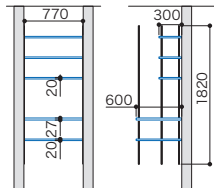

MODEL PLAN LISTS

モデルプランリスト

パーツ共通情報 | 設計価格単位: セット | 寸法単位: mm

リビングプラン

ご注文の際の
注意点

お選びいただく製品やカラー・サイズ
によっては生産に2営業日いただく場
合があります。
納期に関しては各製品ページにてご
確認ください。
セット品番のパーツに☑マークを
含まない場合は在庫品と同様の納期
になります。

カラーバリエーションについて

セット品番の■には、色記号が入ります。
ご注文の際は、色記号をご記入ください。

※セット品番の■と、パーツ品番の■は同じ色記号になります。

アートランパー Sタイプ(■)	色記号	LW	CW	WC	NB	IJ	AJ	UJ	PG	DG
色名	シエル ホワイト	クリア ホワイト	ホワイト チェリー	ナチュラル バーチ	ホワイト オーク	アッシュ オーク	アール オーク	パール グレー	パール グレー	ダーク グレー

リビングクローク シンプルアルミ棚柱棚板セット New Plan

アートランパーSタイプ: アッシュウォールナット
シンプルアルミ棚柱: ブラック

プラン合計 87,000円 (税込 95,700円)