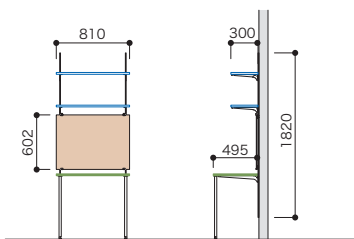

木質棚板(固定) 木質棚板(可動) 網棚(可動) 樹脂棚板 有孔パネル パイプ デスク天板

モデルプラン

セットプラン

ランバーシリーズ

ミリット

棚柱セット

パイプセット

棚受金物

その他

モデルプランリスト

ワークスペース アームハング棚柱棚板セット

デスク: デスク天板(20mm厚)
棚板: グレインランバーRタイプ(20mm厚)
奥行(デスク): 495mm・奥行(棚板): 300mm
棚柱: アームハング棚柱SS

ご注文の際の
注意点

セット品番でご注文いただく場合でも在庫品と同様の納期になります。

カラーバリエーションについて

セット品番の◆・□・△には、それぞれの色記号が入ります。
ご注文の際は、色記号をご記入ください。
※セット品番の◆・□・△と、パーツ品番の◆・□・△は同じ色記号になります。

デスク天板・ グレインランバーRタイプ (◆)	色記号	LW	WV	GO	RJ	DJ	BJ
	色名	シェルフ システム	ホワイト オーク	ベージュ オーク	アカ クマケ	アイ クマケ	ワカ クマケ
アームハング棚柱SS(□)	色記号	S	W	B			
	色名	SSシルバー	SSホワイト	SSブラック			
有孔パネル(△)	色記号	LW	IJ	AJ			DG
	色名	シェルフ ホワイト	ブライト ウォールナット	アッシュ ウォールナット			ダークグレー

※1 LWはデスク天板のみ対応しています。デスク天板の色記号がLWの場合、
グレインランバーRタイプの色の組み合わせはWVになります。

間口サイズの ( ) 内寸法はプランの設置幅を表記しています。

間口 3尺 (810)

棚板2段 + 有孔パネル + デスク

奥行495・300
AG000178◆□△
プラン合計 159,900円
(税込 175,890円)