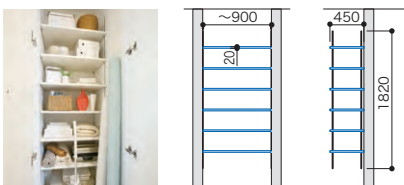

物入 シンプルステン棚柱棚板セット

アートランパーOタイプ:シエルホワイト
シンプルステン棚柱:シルバー

プラン合計 57,400円 (税込 63,140円)

パーツ	品名	サイズ	品番	設計価格	数量
棚板	アートランパーOタイプ	20×450×900	O20-153-■	7,300円	6
棚柱・棚受	シンプルステン棚柱	L=1820	TBSS-S-A	13,600円	1