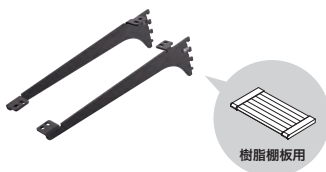

カラー	奥行タイプ	コード	品番	入数	設計価格
SSホワイト	250	11800554	SS-JD25W	1セット	3,800円 (税込 4,180円) /セット
	300	11800555	SS-JD30W		4,600円 (税込 5,060円) /セット

SSブラック