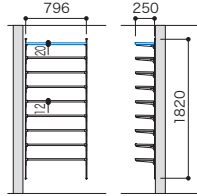

※1 幅を784mmにカットして使用
 ※2 幅を782mmにカットして使用

シューズクローク **アームハング棚柱棚板セット**

木質棚板・樹脂棚板:シェルホワイト
アームハング棚柱SS:SSホワイト

プラン合計 **87,400円** (税込 **96,140円**)

セット品番 AG000013 ■ □					
パーツ	品名	サイズ	品番	設計価格	数量
棚板	木質棚板	20×250×800	O20-0826-4 ■	6,900円	1
棚板	樹脂棚板8入(エンドキャップ付き)	12×240×800	SS-JD2W8 ■-8	31,900円	1
棚柱	アームハング棚柱2入	L=1820	SS-H18 □-2	12,200円	1
棚受	棚受2入(木質棚板用)	D=250	SS-MD25 □	3,900円	1
棚受	棚受2入(樹脂棚板用)	D=250	SS-JD25 □	3,800円	8
その他	棚柱エンド	-	SS-E- □	2,100円	1