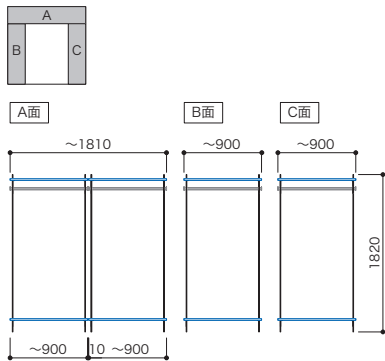

カラーバリエーションについて

セット品番の◆・■・□には、それぞれの色記号が入ります。
ご注文の際は、色記号をご記入ください。
※セット品番の◆・■・□と、パーツ品番の◆・■・□は同じ色記号になります。

グレイランパー 0タイプ エッジテーパー(◆)	色記号 色名	WV ホワイト ガンゴロ	GO ベージュ オーク	RJ アッシュ クォールナット	DJ ダーク クォールナット	BJ ブラック クォールナット							
アートランパー 0タイプ エッジテーパー(■)	色記号 色名	LW シエル ホワイト	CW クリア ホワイト	WC ホワイト チェリー	NB ナチュラル バーチ	IJ ライト クォールナット	AJ アッシュ クォールナット	UJ アルシ クォールナット	PG パール グレー	DG ダーク グレー			
アームハング 棚柱SS(□)	色記号 色名	S SSシルバー	W SSホワイト	B SSブラック									

坪数 1坪 (6尺 × 6尺)

奥行450	
グレイランパー 0タイプ	A AG000167◆□ B AG000156◆□ C AG000156◆□ プラン合計 214,000円 (税込 235,400円)
アートランパー 0タイプ	A AG000168■□ B AG000157■□ C AG000157■□ プラン合計 213,200円 (税込 234,520円)