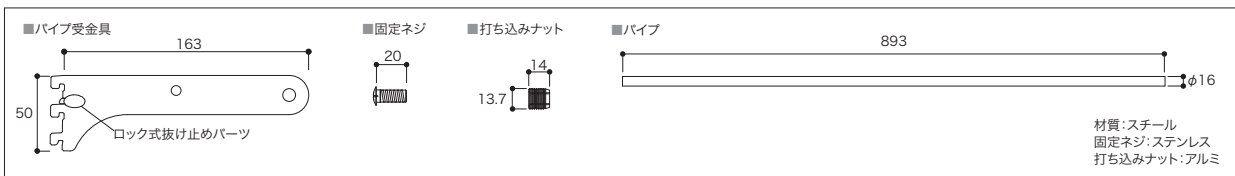

PARTS

収納パーツ 棚柱セット

アームハング棚柱SS F...対象外

フリーカットスリムパイプ (φ16) 必要なサイズに合わせて自由にカットできるスリムパイプです。

※写真はSSシルバー色

カラー	幅	コード	品番	入数	設計価格
SSシルバー	893	11800599	SS-FSPS	1セット	10,000円(税込11,000円)/セット
SSホワイト		11800600	SS-FSPW		
SSブラック		11800601	SS-FSPB		

セット内容 パイプφ16×1本/パイプ受金具×2本/固定ネジ×2本/打ち込みナット×1個

カット専用のスリムパイプです。
パイプ受金具のみカラー展開しています。パイプはすべてSSシルバー色となります。

ブーツハンガー ブーツの型崩れを防ぎ、スマートに収納するブーツ専用ハンガー。

コード	品番	入数	設計価格
11800602	SSOB-1	1セット	5,600円(税込 6,160円)/セット

セット内容 ハンガー×2個(1足分)

木質棚板(ランバーシリーズ)を使用する場合

耐荷重の目安値

注意 本製品は基本的に重量物を収納するために設計されておりません。耐荷重以内の収納物であっても、集中的な荷重や乱暴な積載はお避けください。

■中間棚受を使用しない場合(棚柱2本で施工)

ハンガーパイプ(最大使用長さL=1220)
耐荷重の目安値: **25kg**

① 1200mm以内
② 10mm以上~100mm以内
③ 100mm以内

アームハング棚柱SS
耐荷重の目安値: **150kg**
※棚柱2本に対する耐荷重値は、総重量で150kg以内です。ご使用の際にご確認ください。
※上記は棚柱の高さ1820の場合の数値です。

下記は耐荷重の目安値であり、保証値ではありません。

パーツ	厚さ×幅	耐荷重の目安値			
		15×900	20×1400	27×1400	
木質棚板 (ランバーシリーズ)	奥行	150	10kg	10kg	15kg
		200	10kg	10kg	20kg
		250	10kg	10kg	20kg
		300	10kg	10kg	25kg
		400	10kg	15kg	30kg
450	15kg	20kg	30kg		

ハンガーパイプ φ25×1220 **25kg**

①中間棚受を使用しない場合は、棚柱間の距離は1200mm以内になしてください。
②ハンガーパイプの端からパイプ受金具(棚柱位置)までは10mm以上~100mm以内にならなければなりません。
③木質棚板の端から棚受(棚柱位置)までは100mm以内にならなければなりません。
④木質棚板にランバーシリーズ(弊社製品)を使用する場合、板厚は20・27mmにすることを推奨します。※板厚15mmを使用する場合、幅寸法は900mm以内にならなければなりません。(中間棚受を使用する場合を除く)
⑤木質棚板の奥行は棚受寸法+12~61mm以内にならなければなりません。
⑥棚板と棚柱のクリアランスは1~3.5mmにならなければなりません。
⑦棚受の上下間隔は228mm(スリット穴12個)以上あけることを推奨します。

●ハンガーパイプの耐荷重値はパイプ受金具2本に対してパイプ1本を取り付けた場合の数値です。
●記載の耐荷重値は等分布荷重の場合の数値です。また、棚板についてはランバーシリーズ(弊社製品)を使用した場合の計測結果をもとにしており、それ以外の条件にてご使用の場合はこの限りではありません。

■中間棚受を使用する場合(棚柱3本で施工)

⑧ 中間棚受施工の場合は、両端の棚柱間の距離は1800mm以内にならなければなりません。
⑨ 3本の棚柱の棚柱間隔は必ず均等にならなければなりません。

アームハング棚柱SS
耐荷重の目安値: **240kg**
※棚柱3本に対する耐荷重値は、総重量で240kg以内です。ご使用の際にご確認ください。
※上記は棚柱の高さ1820の場合の数値です。

下記は耐荷重の目安値であり、保証値ではありません。

パーツ	厚さ×幅	耐荷重の目安値			
		15×1810	20×1810	27×1810	
木質棚板 (ランバーシリーズ)	奥行	150	5kg	15kg	25kg
		200	5kg	20kg	40kg
		250	5kg	20kg	40kg
		300	5kg	25kg	40kg
		400	10kg	30kg	40kg
450	10kg	35kg	40kg		

玄関収納として樹脂棚板と木質棚板(ランバーシリーズ)を組み合わせて使用する場合

パーツ	厚さ	奥行	幅	耐荷重の目安値
樹脂棚板	12	240/290	898	5kg
木質棚板(ランバーシリーズ)	20	250/300	900	20kg
スリムパイプ	φ16	-	893	10kg

左記は耐荷重の目安値であり、保証値ではありません。

設置位置イメージ

棚受(木質棚板用・樹脂棚板用)は、強度を高めるために先端に向けて傾斜を付け、高くしています。そのため、L型やU型ブランの際には、棚板の高さが一定に掛かない箇所がありますが、使用上の問題はありせん。