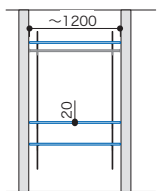

パーツ	品名	サイズ	品番	設計価格	数量
棚板	アートランパーOタイプ	20×450×1450	O20-1545-■	10,200円	3
棚柱	アームハング棚柱2入	L=1820	SS-H18□-2	12,200円	1
棚受	棚受2入(木質棚板用)	D=450	SS-MD45□	6,200円	3
パイプ	ハンガーパイプ	W=1220	SS-HPW12□	13,500円	1
その他	エッジテーパー2m巻(アートランパー用)	20×2000	20■-2	1,600円	2

キッチン・ダイニングプラン

ご注文の際の注意 セット品番でご注文いただく場合でも在庫品と同様の納期になります。

カラーバリエーションについて
セット品番の◆・□には、それぞれの色記号が入ります。ご注文の際は、色記号をご記入ください。
※セット品番の◆・□と、パーツ品番の◆・□は同じ色記号になります。

グレイランパーRタイプ(◆)	色記号 色名	WV ウォールナット	GO オーク	RJ ローズウッド	DJ ダークウッド	BJ ブラック
アームハング棚柱SS(□)	色記号 色名	S SSシルバー			W SSホワイト	
					B SSブラック