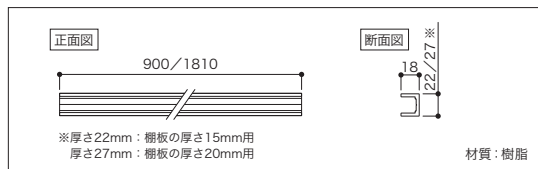

コ型樹脂棚受 受杖よりもシンプルな納まりを実現する固定棚用の棚受です。

カラー	棚板の厚さ	長さ	コード	品番	入数	設計価格
シェル ホワイト	15mm用	900	05700040	KT-1509-LW	1セット	2,600円(税込2,860円)/セット
		1810	05700041	KT-1518-LW		4,400円(税込4,840円)/セット
	20mm用	900	05700042	KT-2009-LW		3,100円(税込3,410円)/セット
		1810	05700043	KT-2018-LW		4,900円(税込5,390円)/セット
ダーク グレー	15mm用	900	05700044	KT-1509-DG		2,600円(税込2,860円)/セット
		1810	05700045	KT-1518-DG		4,400円(税込4,840円)/セット
	20mm用	900	05700046	KT-2009-DG		3,100円(税込3,410円)/セット
		1810	05700047	KT-2018-DG		4,900円(税込5,390円)/セット

セット内容 長さ 900 コ型樹脂棚受×1本/ビスL=45×6本/ビスL=18×6本
長さ 1810 コ型樹脂棚受×1本/ビスL=45×12本/ビスL=18×12本

注意 棚板の奥行および幅のサイズに合わせてカットして使用します。

耐荷重の目安値 下記は耐荷重の目安値であり、保証値ではありません。

奥行 (mm)	15mm厚 [芯材]集成材			20mm厚 [芯材]集成材		
	300	450	600	300	450	600
間口910mm	3方受	20kg	25kg	30kg	55kg	75kg
	2方受	10kg	15kg	20kg	25kg	40kg
間口1360mm	3方受	15kg	15kg	15kg	40kg	40kg
	2方受				10kg	20kg
間口1810mm	3方受				35kg	20kg

記載の耐荷重値は等分布荷重の場合の値です。また、棚板についてはランバーシリーズ(弊社製品)を使用した場合の計測結果をもとにしております。それ以外の条件にてご使用の場合はこの限りではありません。