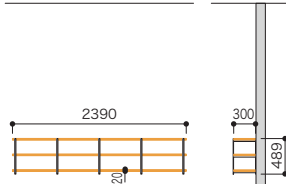

リビングプラン

ご注文の際の注意点 セット品番でご注文いただく場合でも在庫品と同様の納期になります。

カラーバリエーションについて
セット品番の◆・◇には、それぞれの色記号が入ります。ご注文の際は、色記号をご記入ください。
※セット品番の◆・◇と、パーツ品番の◆・◇は同じ色記号になります。

グレイランバーRタイプ(◆)	色記号	WV	GO	RJ	DJ	BJ
	色名	ホワイトオーク	ベージュオーク	アッシュウォールナット	ダークウォールナット	ブラックウォールナット
ステンラダー棚受(◇)	色記号	S		B		
	色名	シルバー		ブラック		

TVボード ステンラダー棚受棚板セット

グレイランバーRタイプ:ベージュオーク
ステンラダー棚受:シルバー

プラン合計 156,800円 (税込 172,480円)

パーツ	品名	サイズ	品番	設計価格	数量
棚板	グレイランバーRタイプ	20×300×2390	G20-1R2390-4◆	26,600円	3
棚受	ステンラダー棚受	16.5×314×489	ST-H04-◇	15,400円	5