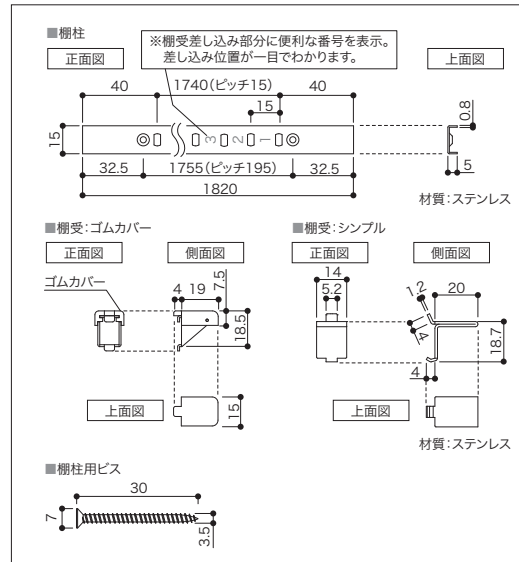

セット内容 棚柱×4本/棚受×20個(棚5枚分)/ビスL=30×40本

ステンレス棚柱は、現場でのカットが困難な場合があります。