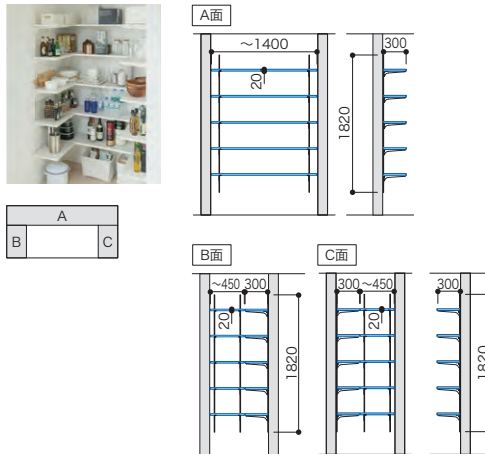

パントリー収納 アームハンク棚柱棚板セット

アートランバーOタイプ: ホワイトチェリー
アームハンク棚柱SS: SSホワイト

プラン合計 188,900円 (税込 207,790円)

A セット品番 AG000038 ■ □ 小計 76,900円 (税込 84,590円)					
パーツ	品名	サイズ	品番	設計価格	数量
棚板	アートランバーOタイプ	20×300×1450	O20-145-■	7,600円	5
棚柱	アームハンク棚柱2入	L=1820	SS-H18□-2	12,200円	1
棚受	棚受2入(木質棚板用)	D=300	SS-MD30□	4,700円	5
その他	エッジテップ2m巻(アートランバー用)	20×2000	20■-2	1,600円	2

B セット品番 AG000039 ■ □ 小計 56,000円 (税込 61,600円)					
パーツ	品名	サイズ	品番	設計価格	数量
棚板	アートランバーOタイプ [2枚にカット]	20×300×900	O20-13-■	5,700円	3
棚柱	アームハンク棚柱2入	L=1820	SS-H18□-2	12,200円	1
棚受	棚受2入(木質棚板用)	D=300	SS-MD30□	4,700円	5
その他	エッジテップ2m巻(アートランバー用)	20×2000	20■-2	1,600円	2

C セット品番 AG000039 ■ □ 小計 56,000円 (税込 61,600円)					
パーツ	品名	サイズ	品番	設計価格	数量
棚板	アートランバーOタイプ [2枚にカット]	20×300×900	O20-13-■	5,700円	3
棚柱	アームハンク棚柱2入	L=1820	SS-H18□-2	12,200円	1
棚受	棚受2入(木質棚板用)	D=300	SS-MD30□	4,700円	5
その他	エッジテップ2m巻(アートランバー用)	20×2000	20■-2	1,600円	2