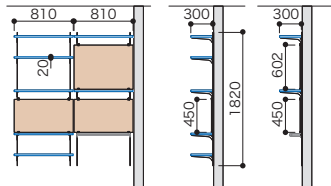

セット品番 AG000014 ◆ □ △					
パーツ	品名	サイズ	品番	設計価格	数量
棚板	グレイランバーRタイプ	20×300×810	G20-1R810-4 ◆	11,600円	7
棚柱	アームハング棚柱2入	L=1820	SS-H18 □-2	12,200円	2
棚受	棚受2入(木質棚板用)	D=300	SS-MD30 □	4,700円	7
パイプ	フリーカットスリムパイプ	W=893	SS-FSP □	10,000円	1
パネル	有孔パネル	5.5×450×887	YP-153-△	11,100円	2
パネル	有孔パネル	5.5×602×887	YP-23-△	15,700円	1
パネル受	パネルプラケット	-	SS-PBS	7,300円	3

■表示価格に施工費は含まれておりません。