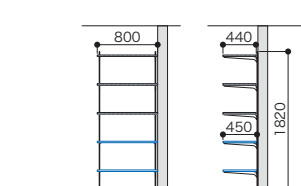

※奥行を150mmにカットして使用

パントリー収納 アームハング棚柱棚板セット

スタイルランバー: シルバー / 網棚: シルバー
アームハング棚柱SS: SSシルバー

プラン合計 **162,800円** (税込 **179,080円**)

パーツ	品名	サイズ	品番	設計価格	数量
棚板	スタイルランバー	20×450×900	S20-153-SV	12,800円	2
棚板	網棚	18.5×440×800	N3TAM-D4W08	22,400円	3
棚柱	アームハング棚柱2入	L=1820	SS-H18□-2	12,200円	1
棚受	棚受2入(木質棚板用)	D=450	SS-MD45□	6,200円	5
棚受	網棚用連結金具	-	SS-TAMRK	8,400円	3
その他	エッジテープ2m巻(アートランバー用)	20×2000	20PG-2	1,600円	1