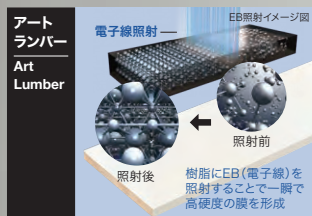

長期使用にも耐えられるEBテクノロジーを用いたEBコート仕様。

EBコート仕様

EBコートを用い、汚れ・傷・粘着剤に強いコート加工を施しています。

汚れに強い! **傷に強い!** **粘着剤に強い!**
汚れをはじく 傷がつきにくい 跡が残らない

【対象材】 アートランバー
シェルホワイト/クリアホワイト/ホワイトチェリー/ナチュラルパーチ/ブライトウォールナット/アッシュウォールナット/アンバーウォールナット/パールグレー/ダークグレー