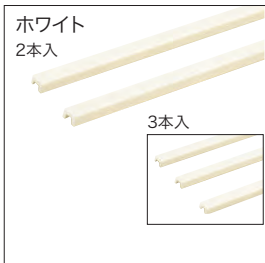

セット内容	■2本入	L=600	棚柱×2本/ビスL=50×8本	L=1200	棚柱×2本/ビスL=50×14本	L=1820	棚柱×2本/ビスL=50×20本
	■3本入	L=600	棚柱×3本/ビスL=50×12本	L=1200	棚柱×3本/ビスL=50×21本	L=1820	棚柱×3本/ビスL=50×30本

棚柱下地カバー材 (アームハング棚柱SS専用) 棚柱と同時に設置することで棚柱のスリット穴から見える石膏ボード素地を簡単に隠せます。