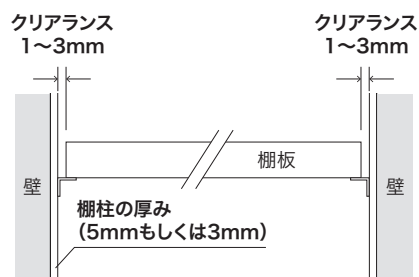

【クリアランスについて】

- ステンレス棚柱の厚み: 5mm
- シンプルステン・シンプルアルミ棚柱の厚み: 3mm

壁の精度を考慮し、片側1~3mmのクリアランスを確保しています。

パターンB アームハング棚柱などの場合

ご希望の棚板幅を、規格表 P073~ の「幅」から決定してください。

有効間口幅		幅
ステンレス棚柱	シンプルステン・シンプルアルミ棚柱	
262 ~ 266	258 ~ 262	250
267 ~ 271	263 ~ 267	255
272 ~ 276	268 ~ 272	260

【クリアランスについて】

- 両側壁納まりの場合は、有効間口幅から片側10mm以上のクリアランスを確保してください。
- 複数列の場合は、棚板同士の隙間を10mm以上確保してください。