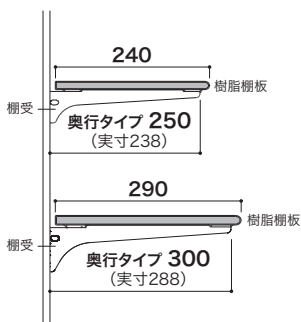

ご注文の際の注意

樹脂棚板と棚受の組み合わせについて

使用する樹脂棚板は、棚受の奥行タイプ-10mmの奥行サイズをお選びください。
(上図参照) 樹脂棚板 P110
例) 奥行240の樹脂棚板には、奥行タイプ250の棚受をお選びください。