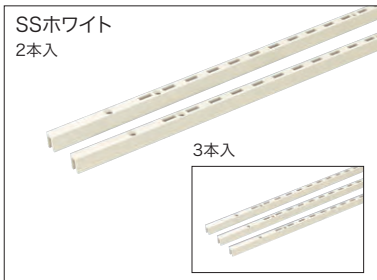

■2本入					
カラー	高さ	コード	品番	入数	設計価格
SSシルバー	600	11800500	SS-H06S-2	1セット	5,200円 (税込 5,720円)/セット
	1200	11800501	SS-H12S-2		8,100円 (税込 8,910円)/セット
	1820	11800502	SS-H18S-2		12,200円 (税込 13,420円)/セット

■3本入 (中間棚受対応)					
カラー	高さ	コード	品番	入数	設計価格
SSシルバー	600	11800603	SS-H06S-3	1セット	7,700円 (税込 8,470円)/セット
	1200	11800604	SS-H12S-3		12,000円 (税込 13,200円)/セット
	1820	11800605	SS-H18S-3		18,200円 (税込 20,020円)/セット