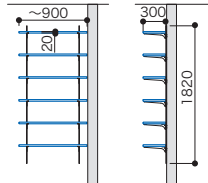

リネン収納

アームハング棚柱棚板セット

アートランパーOタイプ: クリアホワイト
アームハング棚柱SS: SSホワイト

プラン合計 77,800円 (税込 85,580円)

パーツ	品名	サイズ	品番	設計価格	数量
棚板	アートランパーOタイプ	20×300×900	O20-13-■	5,700円	6
棚柱	アームハング棚柱2入	L=1820	SS-H18□-2	12,200円	1
棚受	棚受2入(木質棚板用)	D=300	SS-MD30□	4,700円	6
その他	エッジテープ2m巻(アートランパー用)	20×2000	20■-2	1,600円	2

■表示価格に施工費は含まれておりません。

モデルプラン

セットプラン

ランバーシリーズ

ミリット

棚柱セット

パイプセット

棚受金物

その他

モデルプランリスト