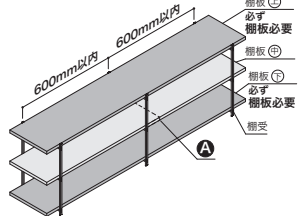

ステンラダー棚受

オープン棚に最適な、背壁に固定するスリムでスタイリッシュな棚受です。

錆びにくくお手入れもしやすいステンレス製なので、キッチンやランドリーなどの水周りに安心してお使いいただけます。

ステンラダー棚受

カラー	高さ	コード	品番	入数	設計価格
シルバー	489	05700024	ST-H04-S	1本	15,400円 (税込 16,940円) /セット
	919	05700025	ST-H09-S		24,200円 (税込 26,620円) /セット
ブラック	489	05700026	ST-H04-B		15,400円 (税込 16,940円) /セット
	919	05700027	ST-H09-B		24,200円 (税込 26,620円) /セット

安全性を高めるためのエンドキャップを同梱しています。ステンラダー棚受のみカラー展開していますが、エンドキャップは共通のブラック色となります。

セット内容	高さ489棚受	高さ919棚受
	棚受×1本/背面固定金具×2個/ビスL=51×2本/棚板固定金具×6個/ビスL=16×6本/エンドキャップ×1個	棚受×1本/背面固定金具×3個/ビスL=51×3本/棚板固定金具×10個/ビスL=16×10本/エンドキャップ×1個

ご注文の際の注意 棚板は、厚さ20mm・奥行300mmのみの対応となります。

エンドキャップを同梱!

ステンラダー棚受をより安全にお使いいただけるよう、エンドキャップを同梱しています。柔らかく耐久性に優れた素材を採用し、より安全性を高めました。

※本カタログに掲載しているプラン例は同梱前の製品のため、エンドキャップは付いておりません。

下地条件 施工する壁面に必ず下地合板(12mm厚以上)もしくは、それと同等以上の壁補強を行ってください。

- ●棚板は棚受の横から差し込んで取り付けるため、片側は棚板幅以上のオープンスペースが必要となります。
- ●厚さ20mm、奥行300mmの棚板をご使用ください。
- ●棚板は下図を参考に棚受に取り付けてください。高さ489の場合、最上段と最下段に必ず設置してください。高さ919の場合、最上段と最下段に加え、上下間に1カ所必ず取り付けてください。
- ●棚受の間隔は600mm以内してください。

■高さ489の場合

■高さ919の場合

耐荷重の目安値

パーツ	条件	耐荷重の目安値
高さ489	棚受ピッチ600mm以下	棚受1本あたり 15kg
高さ919		棚受1本あたり 25kg

上記は耐荷重の目安値であり、保証値ではありません。荷重は分散し、集中荷重・衝撃荷重はさけてください。使用する棚板の耐荷重の目安値とたわみ量により制限されます。

■表示価格に施工費は含まれておりません。