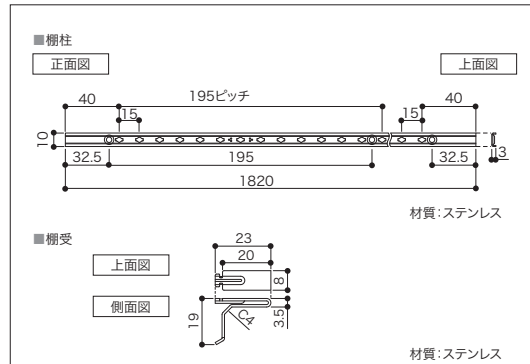

セット内容	棚柱×4本 / 棚受×24個(棚6枚分) / ビスL=32×40本 / ビスL=16×40本 / 耐震用棚板ストッパー×12個 / ストッパー用ビスL=20×12本

同梱品 耐震用棚板ストッパー

棚板下面の棚受奥側に取り付けることで、棚板のズレや落下を防ぎます。棚板のサイズに関係なく使用でき、取り付けも簡単です。

セット内容	耐震用棚板ストッパー×12個 / ストッパー用ビスL=20×12本

※建物の躯体が変形、倒壊するような地震の発生した場合は、効力がありません。

- ●仕切板の両面同位置に棚柱を施工するときは、仕切板27mm以上をご使用ください。
- ●ステンレス棚柱は、現場でのカットが困難な場合があります。

壁面に施工する際に使用します。 仕切板に施工する際に使用します。