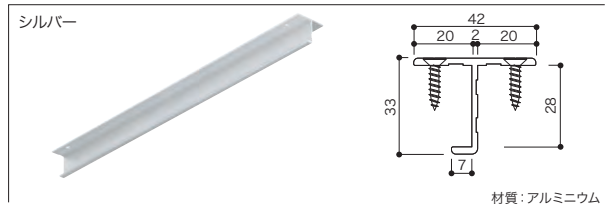

セット内容 [奥行299・449]ジョイント金具×1本/ビスL=16×2本/ビスL=30×2本
[奥行599]ジョイント金具×1本/ビスL=16×3本/ビスL=30×3本

対応部材:20mm厚ランバー

27mm厚専用

奥行	コード	品番	入数	設計価格
445	08600001	NE27J-D4	1セット	4,700円(税込 5,170円)/セット
600	08600002	NE27J-D6		5,400円(税込 5,940円)/セット