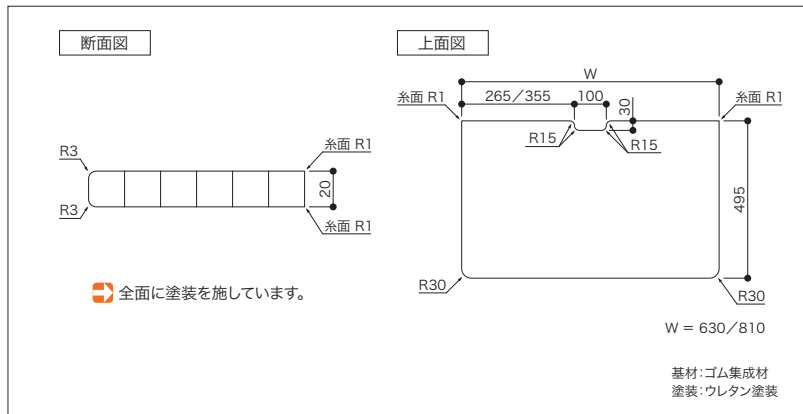

PARTS

収納パーツ 棚柱セット

アームハング棚柱SS

デスク天板 壁面を有効活用して簡易的なワークスペースが設置できるデスク天板です。アームハング棚柱SSのパーツを組み合わせて使用します。

塗装仕様

カラー	幅	コード	品番	入数	設計価格
シェルホワイト	630	11800666	SS-DTW6-LW	1枚	54,300円(税込59,730円)/枚
	810	11800667	SS-DTW8-LW		56,600円(税込62,260円)/枚
ホワイト オバンコール	630	11800668	SS-DTW6-WV		54,300円(税込59,730円)/枚
	810	11800669	SS-DTW8-WV		56,600円(税込62,260円)/枚
ページュオーク	630	11800670	SS-DTW6-GO		54,300円(税込59,730円)/枚
	810	11800671	SS-DTW8-GO		56,600円(税込62,260円)/枚
ブラウン ウォールナット	630	11800672	SS-DTW6-RJ		54,300円(税込59,730円)/枚
	810	11800673	SS-DTW8-RJ		56,600円(税込62,260円)/枚
ダーク ウォールナット	630	11800674	SS-DTW6-DJ		54,300円(税込59,730円)/枚
	810	11800675	SS-DTW8-DJ		56,600円(税込62,260円)/枚
ブラック ウォールナット	630	11800676	SS-DTW6-BJ		54,300円(税込59,730円)/枚
	810	11800677	SS-DTW8-BJ		56,600円(税込62,260円)/枚

デスク天板には配線を逃がせる切欠き加工を施しているため、デスク周りの配線がすっきりします。

セット内容 デスク天板×1枚

必ずアームハング棚柱SSの棚受(木質棚板用)奥行タイプ450とデスク脚を一緒にご注文ください。

デスク脚 デスク天板専用の脚部パーツです。デスク天板と組み合わせて使用します。

SSシルバー SSホワイト SSブラック

カラー	コード	品番	入数	設計価格
SSシルバー	11800678	SS-DAH7S	1セット	29,300円(税込32,230円)/セット
SSホワイト	11800679	SS-DAH7W		
SSブラック	11800680	SS-DAH7B		

セット内容 脚パーツ×2本/座金×2個/ビスL=16×6本

- ●必ずアームハング棚柱SSの棚受(木質棚板用)奥行タイプ450とデスク天板を一緒にご注文ください。
- ●アジャスター付(調節可能範囲:0~19mm)
- ●デスク脚の高さはカットできません。

デスク脚をデスク天板にセットすることで、デスクの安定性が高まります。

デスク脚はアジャスター付きで、床の不陸を調整することができます。

耐荷重の目安値 下記は耐荷重の目安値であり、保証値ではありません。

パーツ	間口	耐荷重の目安値
デスク天板	630/810	100kg

デスク天板の端からデスク脚の中心までは100mm以内になるように設定してください。