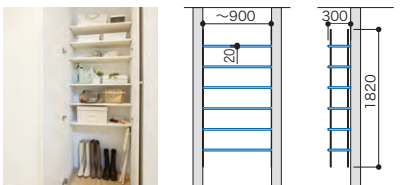

物入 シンプルアルミ棚柱棚板セット

アートランパーOタイプ:シエルホワイト
シンプルアルミ棚柱:ホワイト

プラン合計 56,500円 (税込 62,150円)

パーツ	品名	サイズ	品番	設計価格	数量
棚板	アートランパーOタイプ	20×300×900	O20-13-■	5,700円	6
棚柱・棚受	シンプルアルミ棚柱	L=1820	TBAS-W-A	22,300円	1

物入 シンプルステン棚柱棚板セット