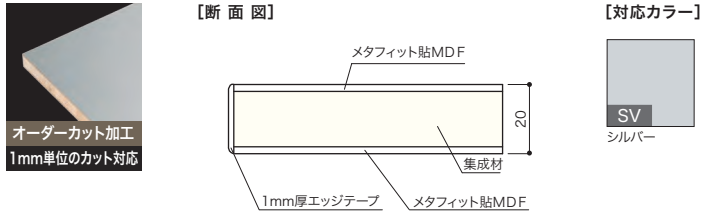

スタイラルランバー 受7 約7営業日で生産完了!

[加工対応・加工条件] MAX サイズ T20×D450×W1810

エッジテープ貼り加工 1~4面

加工	対応 ○	非対応 ✕
オーダーカット加工	奥行: 150~450mm 幅: 300~1810mm以内 1mm単位対応	左記範囲外のサイズ
エッジテープ貼り加工	1~4面貼りの対応となります。	部分貼り非対応

※ **加工条件** 切欠き加工およびR加工は非対応になります。奥行と幅のオーダーカット加工のみの対応となります。

依頼について 発注依頼書に必要事項をご記入のうえ、お申し込みください。 **P102**

オーダーカット加工 [形状]

加工	エッジテープ貼り加工
平面加工 [上面図]	
追加価格	300mmの場合 +500円 (税込+550円)/カ所 450mmの場合 +600円 (税込+660円)/カ所

[主要サイズの設計価格早見表]

- ●オーダーカットの参考価格は、概算の設計価格です。
- ●エッジテープ貼り加工は1面貼りとして計算しています。

サイズ/価格	幅 (mm)					
	300~450	451~600	601~900	901~1200	1201~1810	
奥行(mm)	150~300	10,300円(税込 11,330円)	13,700円(税込 15,070円)	20,500円(税込 22,550円)	27,300円(税込 30,030円)	30,100円(税込 33,110円)
	301~450	11,900円(税込 13,090円)	16,000円(税込 17,600円)	23,900円(税込 26,290円)	31,900円(税込 35,090円)	35,100円(税込 38,610円)

耐荷重の目安値につきましては **P060** をご確認ください。

発注に関して

ご注文の際の注意 受注日翌日から生産完了までがグレイランバー・スタイラルランバーであれば約7営業日、イブランバーであれば約10営業日です。発注から納品までの期日ではありません。詳しくは下記の納期をご確認ください。

約7営業日(土日祝日は除く) グレイランバー・スタイラルランバー
約10営業日(土日祝日は除く) イブランバー