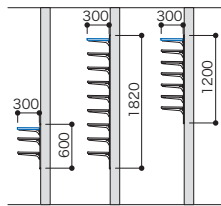

— 木質棚板(固定)
— 木質棚板(可動)
— 網棚(可動)
 樹脂棚板
 有孔パネル
 パイプ
 デスク天板

モデルプラン

セットプラン

ランバーシリーズ

ミリット

棚柱セット

パイプセット

棚受金物

その他

モデルプランリスト

シューズクローク アームハング棚柱棚板セット

木質棚板・樹脂棚板:ダークグレー
アームハング棚柱SS:SSブラック

プラン合計 **205,300円** (税込 **225,830円**)

セット品番 AG000005					
パーツ	品名	サイズ	品番	設計価格	数量
棚板	木質棚板	20×300×800	O20-126-4	7,000円	3
棚板	樹脂棚板8入(エンドキャップ付き)	12×290×800	SS-JD3W8-8	32,400円	2
棚柱	アームハング棚柱2入	L=600	SS-H06□-2	5,200円	1
棚柱	アームハング棚柱2入	L=1200	SS-H12□-2	8,100円	1
棚柱	アームハング棚柱2入	L=1820	SS-H18□-2	12,200円	1
棚受	棚受2入(木質棚板用)	D=300	SS-MD30□	4,700円	3
棚受	棚受2入(樹脂棚板用)	D=300	SS-JD30□	4,600円	16
その他	棚柱エンド	-	SS-E-□	2,100円	3