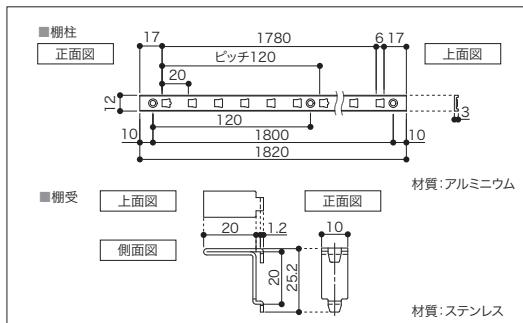

シンプルアルミ棚柱

薄くてシンプルなデザインのアルミ製棚柱。棚板と壁面の隙間も目立ちません。

シンプルアルミ棚柱セット

寸法	コード	品番	入数	設計価格
12×1820	07740010	TBAS-W-A	1セット	22,300円(税込24,530円)/セット

寸法	コード	品番	入数	設計価格
12×1820	07740011	TBAS-S-A	1セット	12,600円(税込13,860円)/セット

寸法	コード	品番	入数	設計価格
12×1820	07740012	TBAS-B-A	1セット	22,300円(税込24,530円)/セット