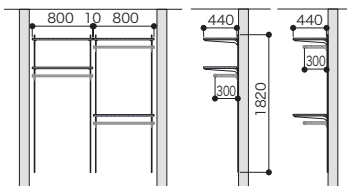

クローゼット アームハング棚柱棚板セット

網棚:シルバー
アームハング棚柱SS:SSシルバー

プラン合計 209,900円 (税込 230,890円)

パーツ	品名	サイズ	品番	設計価格	数量
棚板	網棚	18.5x440x800	N3TAM-D4W08	22,400円	4
棚柱	アームハング棚柱2入	L=1820	SS-H18□-2	12,200円	2
棚受	棚受2入(木質棚板用)	D=450	SS-MD45□	6,200円	4
棚受	網棚用連結金具	-	SS-TAMRK	8,400円	4
パイプ	ハンガーパイプ	W=920	SS-HPW9□	12,500円	3