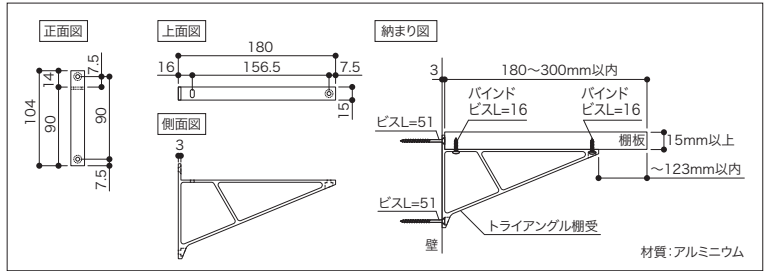

カラー	コード	品番	入数	設計価格
ホワイト	05700035	TT-W	1本	4,700円(税込 5,170円)/セット
ブラック	05700036	TT-B		

セット内容 トライアングル棚受×1本/バインドビスL=16×2本/ビスL=51×2本

- ●棚板は、厚さ15mm以上・奥行180~300mmまでの対応となります。
- ●棚板の端からトライアングル棚受(中心)までは150mm以内になるように設定してください。
- ●棚板と背壁の間に3mmの隙間が生じますが、使用上の問題はありません。必要に応じてコーキング処理を行ってください。