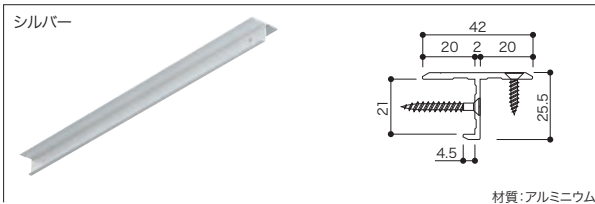

耐荷重の目安値 下記は耐荷重の目安値であり、保証値ではありません。

条件	使用本数	耐荷重の目安値
棚板幅900mmまで	2本	20kg
棚板幅901mm~1810mmまで	3本	

L型アングル棚受は、使用する棚板の耐荷重の目安値とたわみ量により制限されます。

ジョイント金具 ランバーを天板としてL字に組む場合に有効です。

20mm厚専用

奥行	コード	品番	入数	設計価格
299	08600004	NE20J-D3	1セット	1,600円(税込 1,760円)/セット
449	08600005	NE20J-D4		4,700円(税込 5,170円)/セット
599	08600006	NE20J-D6		5,100円(税込 5,610円)/セット

セット内容 [奥行299・449]ジョイント金具×1本/ビスL=16×2本/ビスL=30×2本
[奥行599]ジョイント金具×1本/ビスL=16×3本/ビスL=30×3本

対応部材:20mm厚ランバー