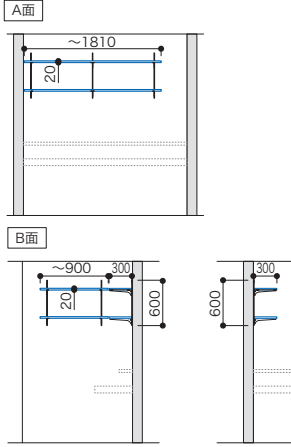

棚受金物

その他

モデルプランリスト

リビング飾り棚 アームハンク棚柱棚板セット

グレイランバーOタイプ:ブラウンウォールナット
アームハンク棚柱SS:SSホワイト

プラン合計 71,300円 (税込 78,430円)

A セット品番 AG000018 ◆ □ 小計 44,400円 (税込 48,840円)

パーツ	品名	サイズ	品番	設計価格	数量
棚板	グレイランバーOタイプ	20x300x1810	G20-16-◆	10,400円	2
棚柱	アームハンク棚柱3入	L=600	SS-H06□-3	7,700円	1
棚受	棚受3入(木質棚板用)	D=300	SS-CMD30□	7,000円	2
その他	エッジテープ2m巻(グレイランバー用)	20x2000	20◆-2	1,900円	1