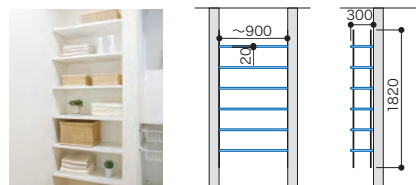

リネン収納 シンプルステン棚柱棚板セット

アートランパー0タイプ: クリアホワイト
シンプルステン棚柱: ホワイト

プラン合計 58,000円 (税込 63,800円)

セット品番 AJ000002■W					
パーツ	品名	サイズ	品番	設計価格	数量
棚板	アートランパー0タイプ	20×300×900	O20-13-■	5,700円	6
棚柱・棚受	シンプルステン棚柱	L=1820	TBSS-W	23,800円	1

プライベートプラン

ご注文の際の注意点 セット品番でご注文いただく場合でも在庫品と同様の納期になります。

カラーバリエーションについて

セット品番の◆・□・△には、それぞれの色記号が入ります。ご注文の際は、色記号をご記入ください。

※セット品番の◆・□・△と、パーツ品番の◆・□・△は同じ色記号になります。

※1 LWはデスク天板のみ対応しています。デスク天板の色記号がLWの場合、グレイランパーRタイプの色組み合わせはWVになります。

デスク天板・グレイランパーRタイプ(◆)	色記号	LW	WV	GO	RJ	DJ	BJ
	色名	シェル ホワイト	ホワイト オビニール	ベージュ オーク	ブラウン オークカット	ダーク オークカット	ブラック オークカット
アームハング棚柱SS(□)	色記号	S		W		B	
	色名	SSシルバー		SSホワイト		SSブラック	
有孔パネル(△)	色記号	LW	IJ	AJ		DG	
	色名	シェルホワイト	ブライト ウォールナット	アッシュ ウォールナット		ダークグレー	

プライベートデスク収納 アームハング棚柱棚板セット

デスク天板・グレイランパーRタイプ: ベージュオーク
アームハング棚柱SS: SSホワイト / 有孔パネル: シェルホワイト

プラン合計 170,300円 (税込 187,330円)