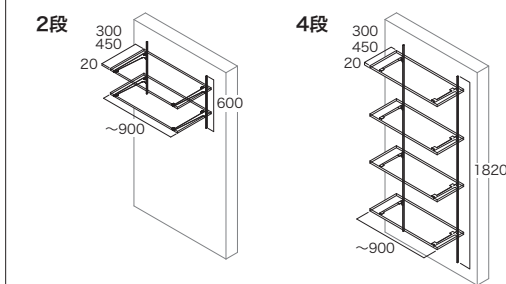

Bタイプ(片壁・両壁なし)

アートランパーOタイプ/アームハング棚柱SS仕様

片壁や両壁が無いオープンな場所に、棚板を自由にカットして納めるタイプです。

セット内容 ■2段 可動棚板 20×300・450×900×2枚/棚柱×2本/ビスL=50×8本/棚受×左右各1本・2セット/ビスL=16×4本・2セット計8本/コーナーパッド×AB左右各1個・2セット計4個/エッジテープ2M×1本
■4段 可動棚板 20×300・450×1810×2枚/棚柱×2本/ビスL=50×20本/棚受×左右各1本・4セット/ビスL=16×4本・4セット計16本/コーナーパッド×AB左右各1個・4セット計8個/エッジテープ2M×2本

棚板

(アートランパーOタイプ)

アームハング棚柱SS

耐荷重の目安値

奥行	棚板1段あたり
300	10kg
450	15kg

上記は耐荷重の目安値であり、保証値ではありません。

プラン	コード	品番	入数	設計価格
2段D300	04260148	KTB2D3-W-LW	1セット	25,500円(税込28,050円)/セット
2段D450	04260149	KTB2D4-W-LW	1セット	31,400円(税込34,540円)/セット
4段D300	04260077	KTB4D3-W-LW-A	1セット	45,300円(税込49,830円)/セット
4段D450	04260078	KTB4D4-W-LW-A	1セット	56,400円(税込62,040円)/セット

※2段プランの棚柱の長さは、600mmです。
※4段プランの棚柱の長さは、1820mmです。

4段・6段プランの棚板は、間口サイズに合わせて2枚にカットしてください。2段プランの棚板は、間口サイズに合わせてカットしてください。

製品仕様

棚板 ■ 基材=芯材:集成材 表面材:MDF ■ 表面=特殊硬化コート紙(EBコート仕様) シンプルアルミ棚柱 ■ 棚柱 材質=アルミニウム ■ 棚受 材質=ステンレス アームハング棚柱SS ■ 材質=スチール