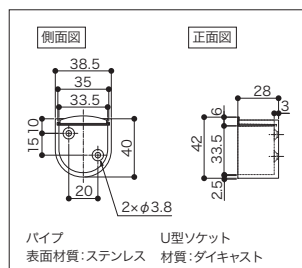

パイプセットC (U型/上吊) /パイプセットC (丸型) /φ16パイプセット (上吊)

棚板にセットして、服を吊るすクローク部材やバスマットの一時掛けなどに最適です。

パイプセットC(U型)

パイプはステンレス巻き仕上げ、美しくリーズナブルにご使用いただけます。

寸法	コード	品番	入数	設計価格
φ32 L=900	05606101	HPC-U32-900	1セット	6,300円 (税込 6,930円)/セット
φ32 L=1400	05606102	HPC-U32-1400		8,400円 (税込 9,240円)/セット
φ32 L=1900	05606103	HPC-U32-1900		8,800円 (税込 9,680円)/セット
φ32 L=2900	05606104	HPC-U32-2900		13,500円 (税込 14,850円)/セット