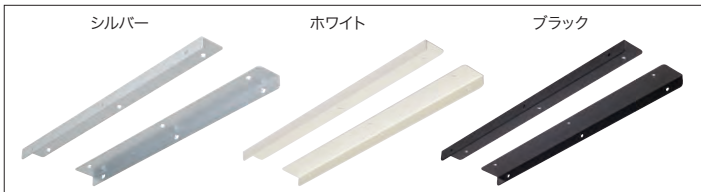

■1本入 重量用L型ブラケットと組み合わせて、片側オープンの場合に使用する壁付け用の棚受です。両側壁納めの場合は、2本入をお選びください。

カラー	奥行	コード	品番	入数	設計価格
ホワイト	270	06002005	AT-270W-1	1セット	6,600円(税込7,260円)/セット
	420	06002006	AT-420W-1		7,600円(税込8,360円)/セット
	570	06002007	AT-570W-1		9,600円(税込10,560円)/セット
ブラック	270	06002008	AT-270B-1	1セット	6,600円(税込7,260円)/セット
	420	06002009	AT-420B-1		7,600円(税込8,360円)/セット
	570	06002010	AT-570B-1		9,600円(税込10,560円)/セット

セット内容 アングル棚受×1本/ビスL=12×3本/ビスL=16×3本/ビスL=40×3本

■2本入 受桟と同じ要領でお使いいただけるスマートな棚受に、新しくカラーが追加になりました。

カラー	奥行	コード	品番	入数	設計価格
シルバー	270	06002001	AT-270S-2	1セット	6,900円(税込7,590円)/セット
	420	06002002	AT-420S-2		8,000円(税込8,800円)/セット
	570	06002003	AT-570S-2		8,900円(税込9,790円)/セット
ホワイト	270	06002011	AT-270W-2	1セット	11,900円(税込13,090円)/セット
	420	06002012	AT-420W-2		14,100円(税込15,510円)/セット
	570	06002013	AT-570W-2		18,000円(税込19,800円)/セット
ブラック	270	06002014	AT-270B-2	1セット	11,900円(税込13,090円)/セット
	420	06002015	AT-420B-2		14,100円(税込15,510円)/セット
	570	06002016	AT-570B-2		18,000円(税込19,800円)/セット

セット内容 アングル棚受×2本/ビスL=12×6本/ビスL=16×6本/ビスL=40×6本

ご注文の際の注意 アングル棚受と重量用L型ブラケットを組み合わせる場合は、重量用L型ブラケットの「取付条件」に記載している条件と同じピッチになるように設定してください。