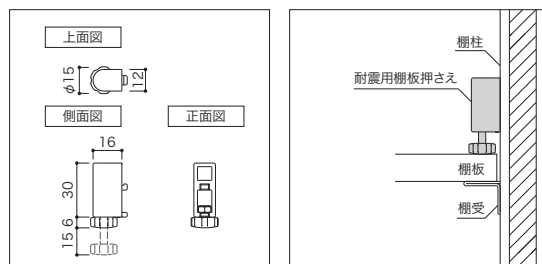

セット内容 耐震用棚板押さえ×2個

■表示価格に施工費は含まれておりません。

PARTS

収納パーツ 棚柱セット

シンプルステン棚柱

薄型スリムでダイヤモンド形状の穴と、2本のデザインラインがお洒落なステンレス製の棚柱です。

シンプルステン棚柱セット

寸法	コード	品番	入数	設計価格
10×1820	07730026	TBSS-W	1セット	23,800円(税込26,180円)/セット