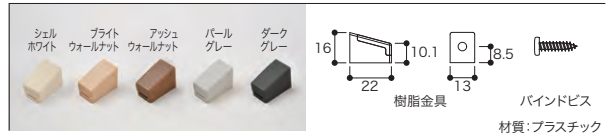

セット内容 樹脂金具(前右)×1個/樹脂金具(前左)×1個/樹脂金具(後)×2個

樹脂金具(固定棚用)

φ3ダボ穴に対応。ビス頭が見えないカバーリング仕様で、固定棚・天板・仕切板に使用可能。

カラー	コード	品番	入数	設計価格
シェルホワイト	06000127	XKO-LW	1セット	3,000円 (税込 3,300円)/セット
ブライトウォールナット	06000128	XKO-IJ		
アッシュウォールナット	06000129	XKO-AJ		
パールグレー	06000180	XKO-PG		
ダークグレー	06000181	XKO-DG		