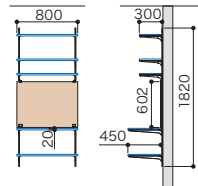

セット品番 AG000212 ■ □ △

パーツ	品名	サイズ	品番	設計価格	数量
棚板	アートランバーRタイプ	20x300x800	R20-300-800-■	9,400円	3
棚板	アートランバーRタイプ	20x450x800	R20-450-800-■	12,300円	2
棚柱	アームハンク棚柱2入	L=1820	SS-H18□-2	12,200円	1
棚受	棚受2入(木質棚板用)	D=300	SS-MD30□	4,700円	3
棚受	棚受2入(木質棚板用)	D=450	SS-MD45□	6,200円	2
パネル	有孔パネル	5.5x602x887	YP-23-△	15,700円	1
パネル受	パネルブラケット	-	SS-PBS	7,300円	1

リビングクロック アームハンク棚柱棚板セット **New Plan**

アートランバーRタイプ:ブライトウォールナット
アームハンク棚柱SS:SSホワイト
有孔パネル:ブライトウォールナット

プラン合計 129,000円 (税込 141,900円)