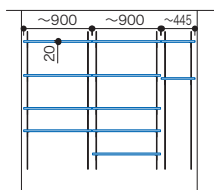

リビングクローク アームハンク棚柱棚板セット

アートランパーOタイプ: アッシュウォールナット
アームハンク棚柱SS: SSシルバー

プラン合計 187,400円 (税込 206,140円)