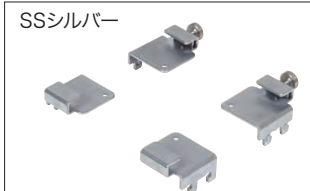

カラー	コード	品番	入数	設計価格
SSシルバー	11800665	SS-PBS	1セット	7,300円(税込 8,030円)/セット

セット内容 上部パーツ×左右各1個/下部パーツ×左右各1個(有孔パネル1枚分)

アームハンク棚柱SS全カラー共通となります。