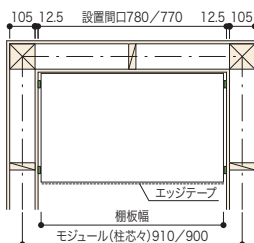

910mm・900mmモジュールにぴったり。現場カット不要なジャストフィットサイズ!

ステンレス棚柱/シンプルステン/シンプルアルミ棚柱に対応可能!

モジュール	ステンレス棚柱	シンプルステン・シンプルアルミ棚柱
910mm	幅 765mm	幅 770mm
900mm	幅 755mm	幅 760mm

■ステンレス棚柱の厚み:5mm
■シンプルステン・シンプルアルミ棚柱の厚み:3mm
壁の精度を考慮し、棚板と棚柱の間にはクリアランスを確保しています。