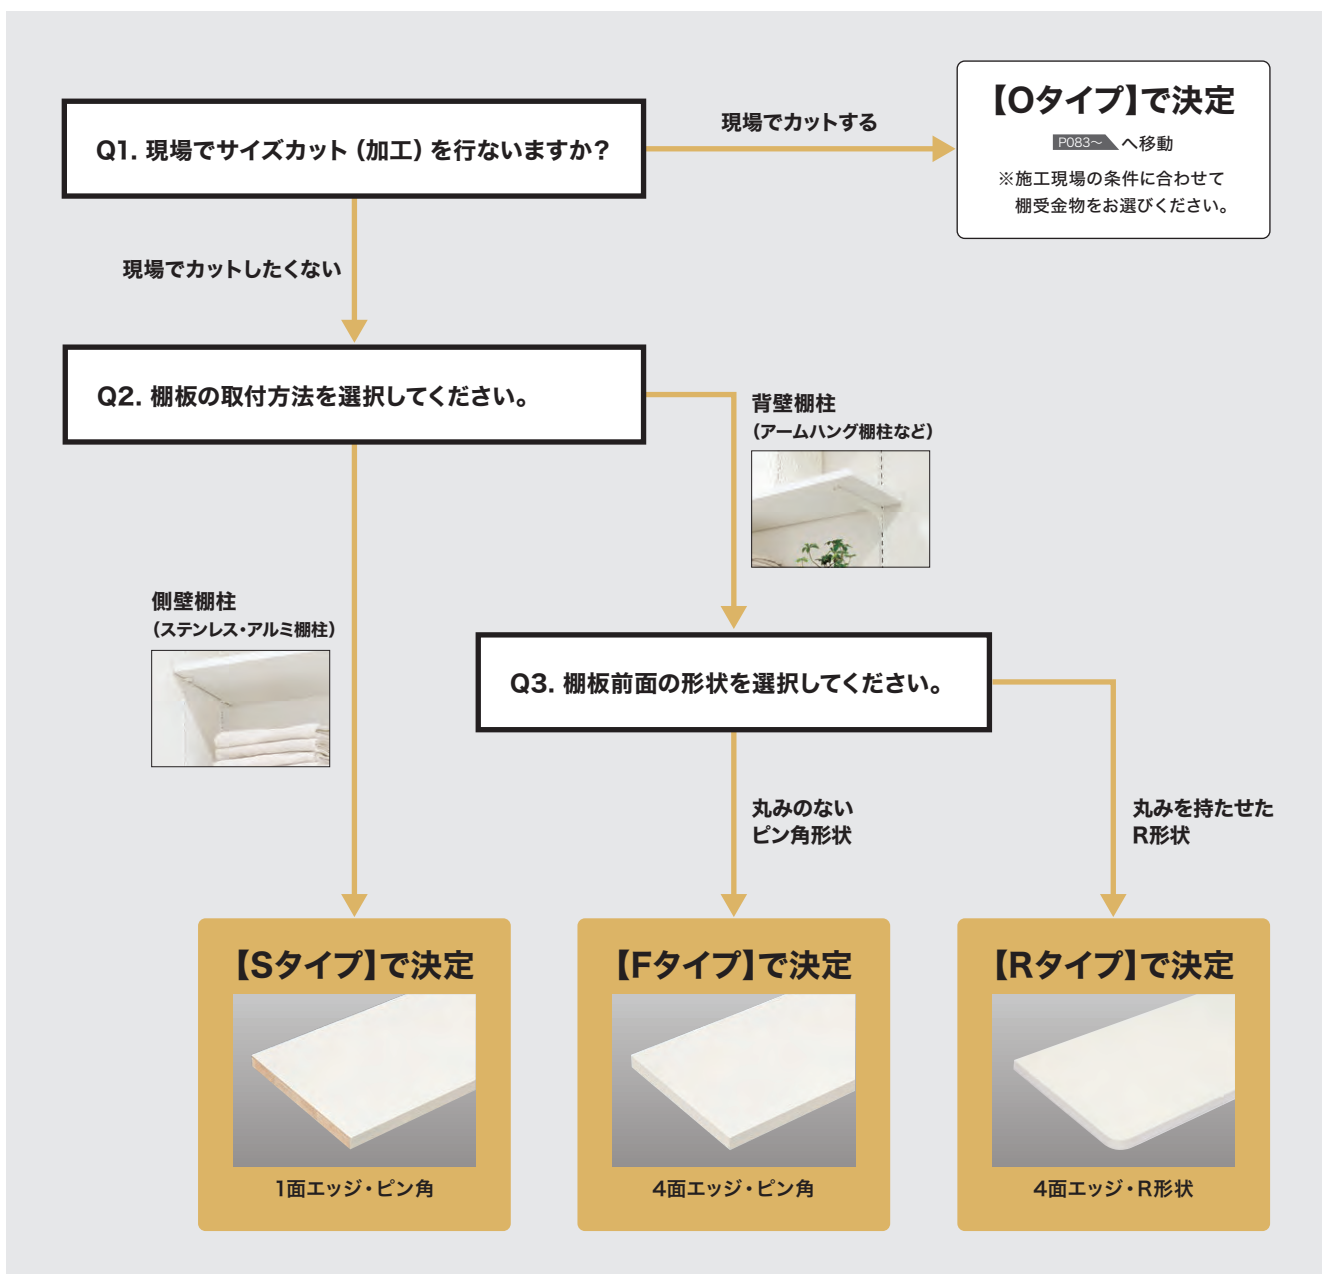

STEP 1 3つの質問で最適な「タイプ」を決定