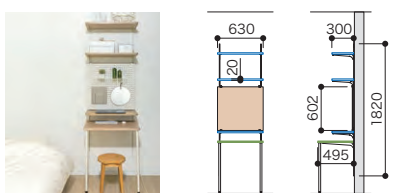

セット品番 AG000176◆□△					
パーツ	品名	サイズ	品番	設計価格	数量
棚板	グレイランパーRタイプ	20×300×630	G20-1R630-4◆	10,400円	3
棚柱	アームハング棚柱2入	L=1820	SS-H18□-2	12,200円	1
棚受	棚受2入(木質棚板用)	D=300	SS-MD30□	4,700円	3
棚受	棚受2入(木質棚板用)	D=450	SS-MD45□	6,200円	1
デスク	デスク天板	20×495×630	SS-DTW6-◆	54,300円	1
デスク脚	デスク脚2入	L=700	SS-DAH7□	29,300円	1
パネル	有孔パネル	5.5×602×887	YP-23-△	15,700円	1
パネル受	パネルブラケット	-	SS-PBS	7,300円	1