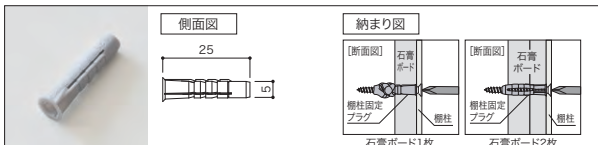

ゴムカバー(シンプルアルミ棚柱セット専用)

カラー	コード	品番	入数	設計価格
ホワイト	07740003	TBAS-GW4	1セット	900円(税込990円)/セット
ブラック	07740007	TBAS-GB4	1セット	900円(税込990円)/セット

■セット内容 ゴムカバー×4個

石膏ボード用棚柱固定プラグ(シンプルアルミ棚柱セット専用)

コード	品番	入数	設計価格
07730048	TB-SP74	1セット	5,800円(税込6,380円)/セット