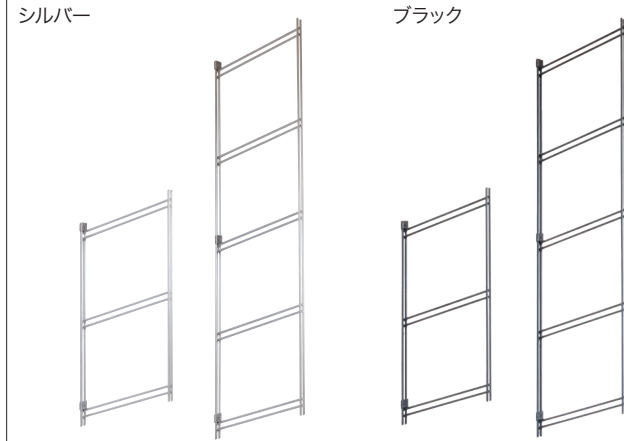

ステンラダー棚受

オープン棚に最適な、背壁に固定するスリムでスタイリッシュな棚受です。

錆びにくくお手入れもしやすいステンレス製なので、キッチンやランドリーなどの水周りに安心してお使いいただけます。

ステンラダー棚受

カラー	高さ	コード	品番	入数	設計価格
シルバー	489	05700024	ST-H04-S	1本	15,400円 (税込 16,940円) /セット
	919	05700025	ST-H09-S		24,200円 (税込 26,620円) /セット
ブラック	489	05700026	ST-H04-B		15,400円 (税込 16,940円) /セット
	919	05700027	ST-H09-B		24,200円 (税込 26,620円) /セット

安全性を高めるためのエンドキャップを同梱しています。ステンラダー棚受のみカラー展開していますが、エンドキャップは共通のブラック色となります。

セット内容	高さ489棚受	高さ919棚受
	棚受×1本/背面固定金具×2個/ビスL=51×2本/棚板固定金具×6個/ビスL=16×6本/エンドキャップ×1個	棚受×1本/背面固定金具×3個/ビスL=51×3本/棚板固定金具×10個/ビスL=16×10本/エンドキャップ×1個

ご注文の際の注意 棚板は、厚さ20mm・奥行300mmのみの対応となります。

エンドキャップを同梱!

ステンラダー棚受をより安全にお使いいただけるよう、エンドキャップを同梱しています。柔らかく耐久性に優れた素材を採用し、より安全性を高めました。

※本カタログに掲載しているプラン例は同梱前の製品のため、エンドキャップは付いておりません。