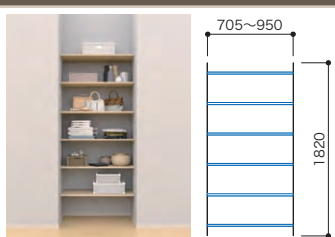

木質棚板(固定) 木質棚板(可動) 網棚(可動) 樹脂棚板 有孔パネル パイプ デスク天板

モデルプラン

セットプラン

ランバーシリーズ

ミリット

棚柱セット

パイプセット

棚受け金物

その他

モデルプランリスト

奥行サイズ・カラーバリエーションについて
セット品番の▲には奥行サイズ、■には色記号が入ります。
ご注文の際は、奥行サイズと色記号をご記入ください。

奥行(▲)	サイズ	200	250	300	350	400	450	500	550	600
色(■)	記号	LW	CW	WC	NB	IJ	AJ	UJ	PG	DG
	名称	シルバーホワイト	クリアホワイト	ホワイトチェリー	ナチュラルベージュ	アイボリー	アイボリー	アイボリー	アイボリー	アイボリー

間口サイズの( )内寸法はプランの有効間口幅を表記しています。

間口 **3尺 (713~962)**

※有効間口幅と幅の関係性は P070 をご覧ください。

有効間口幅 シンプルアルミ棚柱(シルバー)	幅	セット品番	プラン合計		
			奥行200・250・300	奥行350・400・450	奥行500・550・600
713 ~ 717	705	AK▲705■S6	48,600円 (税込 53,460円)	58,800円 (税込 64,680円)	80,400円 (税込 88,440円)
718 ~ 722	710	AK▲710■S6			
723 ~ 727	715	AK▲715■S6			
728 ~ 732	720	AK▲720■S6			
733 ~ 737	725	AK▲725■S6			
738 ~ 742	730	AK▲730■S6			
743 ~ 747	735	AK▲735■S6			
748 ~ 752	740	AK▲740■S6			
753 ~ 757	745	AK▲745■S6			
758 ~ 762	750	AK▲750■S6			
763 ~ 767	755	AK▲755■S6			
768 ~ 772	760	AK▲760■S6			
773 ~ 777	765	AK▲765■S6			
778 ~ 782	770	AK▲770■S6			
783 ~ 787	775	AK▲775■S6			
788 ~ 792	780	AK▲780■S6			
793 ~ 797	785	AK▲785■S6			
798 ~ 802	790	AK▲790■S6			
803 ~ 807	795	AK▲795■S6			
808 ~ 812	800	AK▲800■S6			
813 ~ 817	805	AK▲805■S6			
818 ~ 822	810	AK▲810■S6			
823 ~ 827	815	AK▲815■S6			
828 ~ 832	820	AK▲820■S6			
833 ~ 837	825	AK▲825■S6			
838 ~ 842	830	AK▲830■S6			
843 ~ 847	835	AK▲835■S6			
848 ~ 852	840	AK▲840■S6			
853 ~ 857	845	AK▲845■S6			
858 ~ 862	850	AK▲850■S6			
863 ~ 867	855	AK▲855■S6			
868 ~ 872	860	AK▲860■S6			
873 ~ 877	865	AK▲865■S6			
878 ~ 882	870	AK▲870■S6			
883 ~ 887	875	AK▲875■S6			
888 ~ 892	880	AK▲880■S6			
893 ~ 897	885	AK▲885■S6			
898 ~ 902	890	AK▲890■S6			
903 ~ 907	895	AK▲895■S6			
908 ~ 912	900	AK▲900■S6			
913 ~ 917	905	AK▲905■S6			
918 ~ 922	910	AK▲910■S6			
923 ~ 927	915	AK▲915■S6			
928 ~ 932	920	AK▲920■S6			
933 ~ 937	925	AK▲925■S6			
938 ~ 942	930	AK▲930■S6			
943 ~ 947	935	AK▲935■S6			
948 ~ 952	940	AK▲940■S6			
953 ~ 957	945	AK▲945■S6			
958 ~ 962	950	AK▲950■S6			

棚板6段

■表示価格に施工費は含まれておりません。