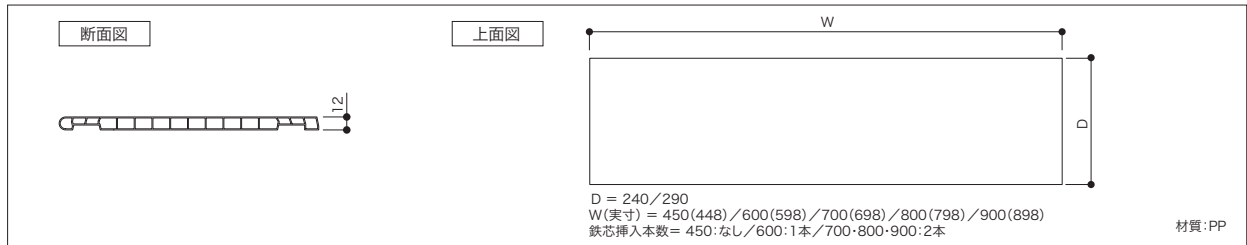

1. **ご注文の際の注意点**
2. ●樹脂棚板は「アームハング棚柱SS」のみ対応しています。必ず「アームハング棚柱SS」を一緒にご注文ください。
   - ●木質棚板を組み合わせる場合は、「木質棚板 P113」をお選びください。
   - ●アームハング棚柱SSと組み合わせて使用する場合は耐荷重の目安値は [前ページ](#) をご確認ください。

ご注文の際の注意点

樹脂棚板と棚受の組み合わせについて