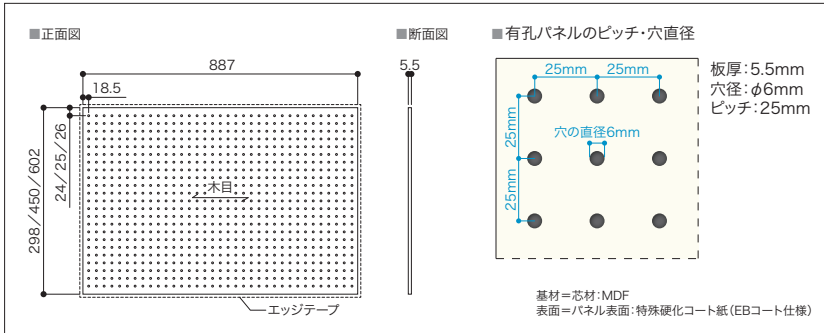

カラー	高さ	コード	品番	入数	設計価格
ダークグレー	298	04120010	YP-13-DG	1枚	8,900円(税込 9,790円)/枚
	450	04120011	YP-153-DG		11,100円(税込 12,210円)/枚
	602	04120012	YP-23-DG		15,700円(税込 17,270円)/枚

セット内容 有孔パネル×1枚/粘着剤付きエッジテープL=700×1本

- ●必ずパネルブラケットと一緒にご注文ください。
- ●有孔パネルに取り付けるフックなどの金具は、左図の「有孔パネルのピッチ・穴直径」をご確認のうえ、市販品をご使用ください。
- ●カットした木口面に貼る粘着剤付きエッジテープ(幅15mm・長さ700mm)を同梱しています。2辺以上カットする場合は、P131のアートランパー用エッジテープ2m巻をご注文ください。

耐荷重の目安値

下記は耐荷重の目安値であり、保証値ではありません。

条件	耐荷重の目安値
300mm×300mm あたり	3kg

吊り下げるものの重量は、市販フックの耐荷重を守るとともに、300mm×300mm内に3kg以下にしてください。
例:602×887の場合18kg/枚

パネルブラケット 有孔パネルをアームハンク棚柱SSの棚柱に取り付ける場合に使用します。