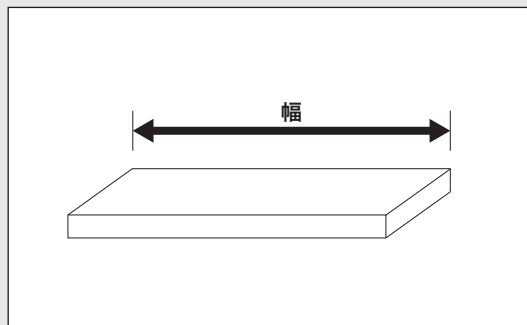

5mmピッチのアートランバーは品番で簡単発注！ たった5つのステップで品番を決定できます。 決定した品番でイージーオーダー。

STEP 1 3つの質問で最適な「タイプ」を決定

STEP 2 棚板の取付方法から注文する棚板の「幅」を決定

パターンA

ステンレス棚柱 / シンプルステン・シンプルアルミ棚柱の場合

有効間口幅から棚板の「幅」を決定してください。

パターンB

アームハング棚柱などの場合