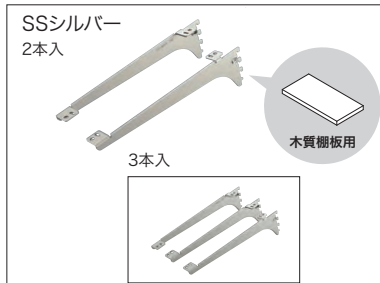

棚受 (木質棚板用)

木質棚板用に専用のビスを同梱した棚受で、デスク天板・網棚にも対応。脱着しやすく、安全性に配慮しています。

棚受には、木質棚板用と樹脂棚板用の2種類があります。棚受は同じ形状ですが、セット内容が異なります。

■2本入

カラー	奥行タイプ	コード	品番	入数	設計価格
SSシルバー	150	11800612	SS-MD15S	1セット	3,500円 (税込 3,850円) /セット
	200	11800613	SS-MD20S		3,800円 (税込 4,180円) /セット
	250	11800578	SS-MD25S		3,900円 (税込 4,290円) /セット
	300	11800579	SS-MD30S		4,700円 (税込 5,170円) /セット
	400	11800656	SS-MD40S		6,000円 (税込 6,600円) /セット
450	11800614	SS-MD45S	6,200円 (税込 6,820円) /セット		

■3本入 (中間棚受対応)

カラー	奥行タイプ	コード	品番	入数	設計価格
SSシルバー	150	11800621	SS-CMD15S	1セット	5,200円 (税込 5,720円) /セット
	200	11800622	SS-CMD20S		5,700円 (税込 6,270円) /セット
	250 NEW	11800682	SS-CMD25S		6,000円 (税込 6,600円) /セット
	300	11800623	SS-CMD30S		7,000円 (税込 7,700円) /セット
	400	11800657	SS-CMD40S		9,300円 (税込 10,230円) /セット
	450	11800624	SS-CMD45S		9,700円 (税込 10,670円) /セット