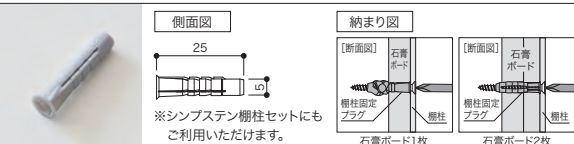

石膏ボード用棚柱固定プラグ(ステンレス棚柱セット専用)

コード	品番	入数	設計価格
07730047	TB-SP50	1セット	4,200円(税込 4,620円) /セット

セット内容 石膏ボード用棚柱固定プラグ×50個

- ●劣化している石膏ボードには取り付けできません。事前に壁の状況確認を行ない、劣化のおそれがある場合は必ず下地補強を行なってください。
- ●各製品に同梱しているビスをご使用ください。
- ●φ5のドリルで石膏ボードに下穴を開けてご使用ください。
- ●石膏ボードの厚みは、9.5mm以上必要です。石膏ボードを重ねて貼った場合もご利用いただけます。

耐荷重の目安値

条件	木下地ビス施工	石膏ボード用固定パーツ施工
棚板1段あたり (棚柱4本・棚受4個使用)	60kg	40kg
棚柱セット全体	300kg	200kg

左記は耐荷重の目安値であり、保証値ではありません。棚柱セットは使用する棚板の耐荷重の目安値とたわみ量により制限されます。

耐震用棚板押さえ(ステンレス棚柱セット専用) **NEW**

コード	品番	入数	設計価格
07730056	TBS-TO2	1セット	1,200円(税込 1,320円) /セット

セット内容 耐震用棚板押さえ×2個