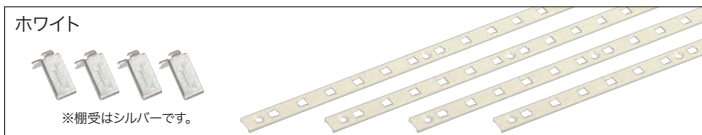

シンプルアルミ棚柱

薄くてシンプルなデザインのアルミ製棚柱。棚板と壁面の隙間も目立ちません。

シンプルアルミ棚柱セット

寸法	コード	品番	入数	設計価格
12×1820	07740010	TBAS-W-A	1セット	22,300円(税込24,530円)/セット

寸法	コード	品番	入数	設計価格
12×1820	07740011	TBAS-S-A	1セット	12,600円(税込13,860円)/セット

寸法	コード	品番	入数	設計価格
12×1820	07740012	TBAS-B-A	1セット	22,300円(税込24,530円)/セット