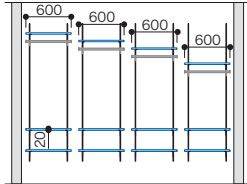

木質棚板(固定) 木質棚板(可動) 網棚(可動) 樹脂棚板 有孔パネル パイプ デスク天板

モデルプラン

セットプラン

ランバーシリーズ

ミリット

棚柱セット

パイプセット

棚受金物

その他

モデルプランリスト

リビングプラン

ご注文の際の注意

お選びいただく製品やカラー・サイズによっては生産に2営業日いただく場合があります。
納期に関しては各製品ページにてご確認ください。
セット品番のパーツに☒マークを含まない場合は在庫品と同様の納期になります。

カラーバリエーションについて

セット品番の■・□には、それぞれの色記号が入ります。ご注文の際は、色記号をご記入ください。
※セット品番の■・□と、パーツ品番の■・□は同じ色記号になります。

アートランバーFタイプ(■)	色記号	LW	CW	WC	NB	IJ	AJ	UJ	PG	DG
色名	シェルホワイト	クリアホワイト	ホワイトチェリー	ナチュラルパーチ	ナイトウォールナット	アッシュウォールナット	アールウォールナット	パールグレー	ダークグレー	
アートランバー棚柱SS(□)	色記号	S		W		B				
色名	SSシルバー	SSホワイト		SSブラック						

リビングクローク アームハング棚柱棚板セット **New Plan**

アートランバーFタイプ:シェルホワイト
アームハング棚柱SS:SSシルバー

プラン合計 260,800円 (税込 286,880円)

パーツ	品名	サイズ	品番	設計価格	数量
棚板	アートランバーFタイプ	20x450x600	F20-450-600-■	7,700円	12
棚柱	アームハング棚柱2入	L=1820	SS-H18□-2	12,200円	4
棚受	棚受2入(木質棚板用)	D=450	SS-MD45□	6,200円	12
パイプ	ハンガーパイプ	W=620	SS-HPW6□	11,300円	4

クローゼットプラン

ご注文の際の注意

セット品番でご注文いただく場合でも在庫品と同様の納期になります。

カラーバリエーションについて

セット品番の■・□には、それぞれの色記号が入ります。ご注文の際は、色記号をご記入ください。
※セット品番の■・□と、パーツ品番の■・□は同じ色記号になります。

アートランバーOタイプエッジテープ(■)	色記号	LW	CW	WC	NB	IJ	AJ	UJ	PG	DG
色名	シェルホワイト	クリアホワイト	ホワイトチェリー	ナチュラルパーチ	ナイトウォールナット	アッシュウォールナット	アールウォールナット	パールグレー	ダークグレー	
アームハング棚柱SS(□)	色記号	S		W		B				
色名	SSシルバー	SSホワイト		SSブラック