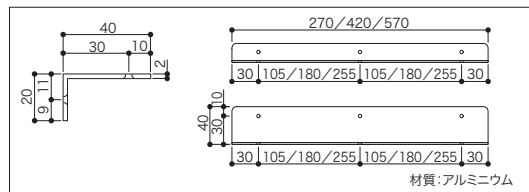

耐荷重の目安値

条件	耐荷重の目安値
1方受で使用	100kg

上記は耐荷重の目安値であり、保証値ではありません。※重量用L型ブラケットと併用した場合の目安値となります。アングル棚受は、使用するカウンター・棚板の耐荷重の目安値とたわみ量により制限されます。

施工の際は長辺側で棚板を固定してください。

耐荷重の目安値

条件	耐荷重の目安値
2方受で使用	80kg

上記は耐荷重の目安値であり、保証値ではありません。アングル棚受は、使用するカウンター・棚板の耐荷重の目安値とたわみ量により制限されます。

施工の際は長辺側で棚板を固定してください。

施工イメージ