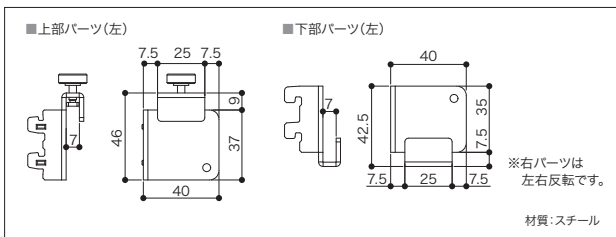

施工イメージ

■表示価格に施工費は含まれておりません。