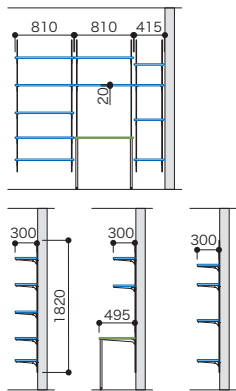

MODEL PLAN LISTS

モデルプランリスト

パーツ共通情報 | 設計価格単位: セット | 寸法単位: mm

リビングプラン

ご注文の際の注意 セット品番でご注文いただく場合でも在庫品と同様の納期になります。

カラーバリエーションについて
セット品番の◆・□・△には、それぞれの色記号が入ります。ご注文の際は、色記号をご記入ください。

※セット品番の◆・□・△と、パーツ品番の◆・□・△は同じ色記号になります。

デスク天板・グレイランバーRタイプ・エッジテープ(◆)	色記号	LW	WV	GO	RJ	DJ	BJ
	色名	シェルホワイト	ホワイト	ベージュオーク	アッシュオーク	ダークウォールナット	アッシュウォールナット
アームハンク棚柱SS(□)	色記号	S	W	B			
	色名	SSシルバー	SSホワイト	SSブラック			
有孔パネル(△)	色記号	LW	IJ	AJ	DG		
	色名	シェルホワイト	ブライトウォールナット	アッシュウォールナット	ダークグレー		

※1 LWはデスク天板のみ対応しています。デスク天板の色記号がLWの場合、グレイランバーRタイプの色組み合わせはWVになります。

リビングデスク収納 アームハンク棚柱棚板セット

デスク天板・グレイランバーRタイプ: ベージュオーク
アームハンク棚柱SS: SSブラック

プラン合計 289,600円 (税込 318,560円)

セット品番 AG000174◆□					
パーツ	品名	サイズ	品番	設計価格	数量
棚板	グレイランバーRタイプ	20×300×415	G20-1R415-4◆	7,000円	4
棚板	グレイランバーRタイプ	20×300×810	G20-1R810-4◆	11,600円	7
棚柱	アームハンク棚柱2入	L=1820	SS-H18□-2	12,200円	3
棚受	棚受2入(木質棚板用)	D=300	SS-MD30□	4,700円	11
棚受	棚受2入(木質棚板用)	D=450	SS-MD45□	6,200円	1
デスク	デスク天板	20×495×810	SS-DTW8-◆	56,600円	1
デスク脚	デスク脚2入	L=700	SS-DAH7□	29,300円	1

リビングデスク収納 アームハンク棚柱棚板セット

デスク天板・グレイランバーRタイプ: ホワイトオープンコール
アームハンク棚柱SS: SSホワイト / 有孔パネル: シェルホワイト

プラン合計 464,600円 (税込 511,060円)