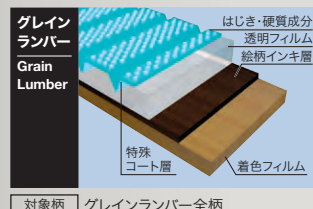

「飾り」収納をより美しく。傷や汚れに強いオレフィンシート仕様。

オレフィン仕様

暮らしの中で、より長くつき合えるためにそれぞれの意匠性や色柄特性にそった異なる特殊表面加工を施しています。

【ホワイトオパール】 **汚れに強い!** 【はじき成分】配合
ベージュオーク/ブラウンウォールナット/ダークウォールナット/ブラックウォールナット
傷に強い! 【硬質成分】配合

【対象材】 グレインランバー全柄