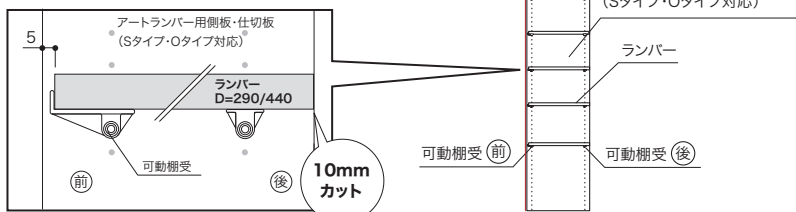

設計上の注意 棚板として使用する奥行300/450mmタイプは奥行を10mmカットした290/440mmをご使用ください。(下図参照)

ご注文の際の注意

ホワイト系柄に関して
弊社のホワイト柄は、「ホワイトオバンコーラル」「シェルホワイト」「クリアホワイト」「ホワイトチェリー」の4柄をご用意しています。注文の際は必ず、柄を再度ご確認のうえ、お間違いないよう注文をお願いいたします。