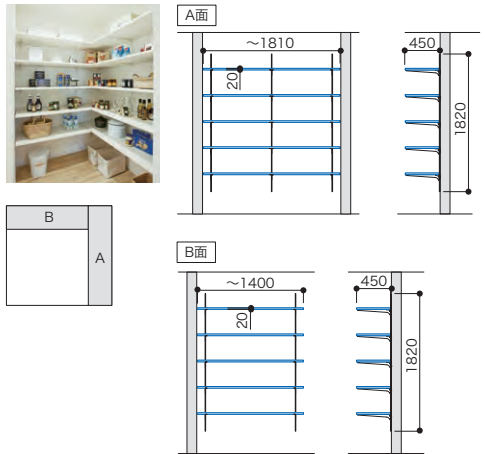

パントリー収納 アームハンク棚柱棚板セット

アートランバーOタイプ: シェルホワイト
アームハンク棚柱SS: SSホワイト

プラン合計 228,500円 (税込 251,350円)

A セット品番 AG000036 ■ □ 小計 129,500円 (税込 142,450円)					
パーツ	品名	サイズ	品番	設計価格	数量
棚板	アートランバーOタイプ	20×450×1810	O20-156-■	11,600円	5
棚柱	アームハンク棚柱3入	L=1820	SS-H18□-3	18,200円	1
棚受	棚受3入(木質棚板用)	D=450	SS-CMD45□	9,700円	5
その他	エッジテップ2m巻(アートランバー用)	20×2000	20■-2	1,600円	3

B セット品番 AG000037 ■ □ 小計 99,000円 (税込 108,900円)					
パーツ	品名	サイズ	品番	設計価格	数量
棚板	アートランバーOタイプ	20×450×1450	O20-1545-■	10,200円	5
棚柱	アームハンク棚柱2入	L=1820	SS-H18□-2	12,200円	1
棚受	棚受2入(木質棚板用)	D=450	SS-MD45□	6,200円	5
その他	エッジテップ2m巻(アートランバー用)	20×2000	20■-2	1,600円	3