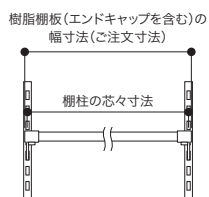

納まり図

ご注文の際の注意

下記の手順にて樹脂棚板をご注文ください。

1. **STEP1 ●樹脂棚板の【奥行】を選ぶ**
   奥行サイズ240mmもしくは290mmをお選びください。使用する棚受は、樹脂棚板の奥行サイズ+10mmの奥行タイプを別途ご注文ください。 [棚受 P107](#)
2. **STEP2 ●樹脂棚板の【幅】を決定する**
   設置する樹脂棚板(エンドキャップ2mmを含む)の幅寸法を決定し、ご注文ください。
   ※設置済みのアームハング棚柱SSに樹脂棚板を追加する場合、棚柱の芯々寸法+4mmの幅寸法でご注文ください。
   ※入数は、2枚もしくは8枚単位でのご注文となります。

【主要サイズの設計価格早見表】

オーダーカットの参考価格は、概算の設計価格です。

サイズ/価格		幅 (mm) ※エンドキャップ2mmを含む				
奥行 (mm)	入数	300~450 (鉄芯なし)	451~600 (1枚あたり鉄芯1本)	601~700 (1枚あたり鉄芯2本)	701~800 (1枚あたり鉄芯2本)	801~900 (1枚あたり鉄芯2本)
240	2枚	9,100円(税込10,010円)/セット	10,900円(税込11,990円)/セット	11,900円(税込13,090円)/セット	13,100円(税込14,410円)/セット	13,900円(税込15,290円)/セット
	8枚	26,400円(税込29,040円)/セット	33,300円(税込36,630円)/セット	38,000円(税込41,800円)/セット	42,400円(税込46,640円)/セット	45,500円(税込50,050円)/セット
290	2枚	9,200円(税込10,120円)/セット	11,000円(税込12,100円)/セット	12,100円(税込13,310円)/セット	13,200円(税込14,520円)/セット	14,000円(税込15,400円)/セット
	8枚	27,000円(税込29,700円)/セット	34,000円(税込37,400円)/セット	38,600円(税込42,460円)/セット	42,900円(税込47,190円)/セット	45,900円(税込50,490円)/セット

耐荷重の目安値

下記の数値は目安であり保証値ではありません。
許容重量を参考にそれ以上重い物は取納ししないでください。

サイズ	耐荷重の目安値
全サイズ	5kg

1. 躯体強度、取付方法によっては性能を保持できない場合があります。
2. 棚板の変形を防止するためにも荷重はできるだけ分散するようにお願いします。
3. 耐荷重の目安値は、長期荷重試験においてJIS規格の範囲内で使用できる荷重値に安全率を加味した算出値です。

発注に関して

ご注文の際の注意 受注日翌日から生産完了まで約7営業日です。発注から納品までの期日ではありません。詳しくは下記の納期をご確認ください。

約7営業日(土日祝日は除く)