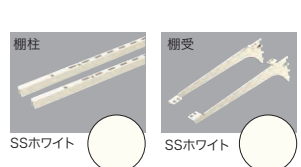

アームハング棚柱SS

耐荷重の目安値

奥行	棚板1段あたり
300	10kg
450	15kg

上記は耐荷重の目安値であり、保証値ではありません。

プラン	コード	品番	入数	設計価格
2段D300	04260148	KTB2D3-W-LW	1セット	25,500円(税込28,050円)/セット
2段D450	04260149	KTB2D4-W-LW	1セット	31,400円(税込34,540円)/セット
4段D300	04260077	KTB4D3-W-LW-A	1セット	45,300円(税込49,830円)/セット
4段D450	04260078	KTB4D4-W-LW-A	1セット	56,400円(税込62,040円)/セット

※2段プランの棚柱の長さは、600mmです。
※4段プランの棚柱の長さは、1820mmです。

4段・6段プランの棚板は、間口サイズに合わせて2枚にカットしてください。2段プランの棚板は、間口サイズに合わせてカットしてください。

製品仕様

棚板 ■ 基材=芯材:集成材 表面材:MDF ■ 表面=特殊硬化コート紙(EBコート仕様) シンプルアルミ棚柱 ■ 棚柱 材質=アルミニウム ■ 棚受 材質=ステンレス アームハング棚柱SS ■ 材質=スチール