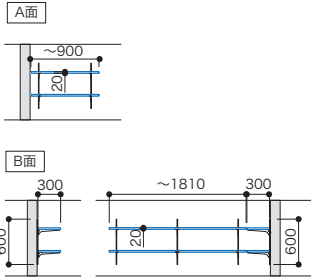

— 木質棚板(固定)
— 木質棚板(可動)
— 網棚(可動)
— 樹脂棚板
— 有孔パネル
— パイプ
— デスク天板

ロフト・中空間プラン

ご注文の際の 注意点

セット品番でご注文いただく場合でも在庫品と同様の納期になります。

カラーバリエーションについて
セット品番の■・□には、それぞれ色記号が入ります。ご注文の際は、色記号をご記入ください。
※セット品番の■・□と、パーツ品番の■・□は同じ色記号になります。

アートランバー Oタイプ エッジテープ(■)	色記号 シエル ホワイト	LW クリア ホワイト	CW ホワイト チェリー	WC ホワイト チェリー	NB ナチュラル パーチ	IJ アイボリー ウォールナット	AJ アッシュ ウォールナット	UJ アール ウォールナット	PG パール グレー	DG ダーク グレー
アームハンク棚柱 SS(□)	色記号 SSシルバー	S	W	B						

ロフト収納 アームハンク棚柱棚板セット

アートランバーOタイプ:アッシュウォールナット
アームハンク棚柱SS:SSブラック

プラン合計 **67,700円** (税込 **74,470円**)

A セット品番 AG000047 ■ □		小計 27,600円 (税込 30,360円)			
パーツ	品名	サイズ	品番	設計価格	数量
棚板	アートランバーOタイプ	20×300×900	O20-13-■	5,700円	2
棚柱	アームハンク棚柱2入	L=600	SS-H06□-2	5,200円	1
棚受	棚受2入(木質棚板用)	D=300	SS-MD30□	4,700円	2
その他	エッジテープ2m巻(アートランバー用)	20×2000	20■-2	1,600円	1
B セット品番 AG000048 ■ □		小計 40,100円 (税込 44,110円)			
パーツ	品名	サイズ	品番	設計価格	数量
棚板	アートランバーOタイプ	20×300×1810	O20-16-■	8,400円	2
棚柱	アームハンク棚柱3入	L=600	SS-H06□-3	7,700円	1
棚受	棚受3入(木質棚板用)	D=300	SS-CMD30□	7,000円	2
その他	エッジテープ2m巻(アートランバー用)	20×2000	20■-2	1,600円	1