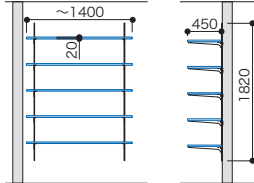

リネン収納

アームハング棚柱棚板セット

アートランパーOタイプ: ナチュラルバーチ
アームハング棚柱SS: SSブラック

プラン合計 99,000円 (税込 108,900円)

パーツ	品名	サイズ	品番	設計価格	数量
棚板	アートランパーOタイプ	20×450×1450	O20-1545-■	10,200円	5
棚柱	アームハング棚柱2入	L=1820	SS-H18□-2	12,200円	1
棚受	棚受2入(木質棚板用)	D=450	SS-MD45□	6,200円	5
その他	エッジテープ2m巻(アートランパー用)	20×2000	20■-2	1,600円	3