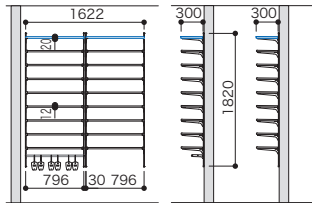

シューズクローク アームハング棚柱棚板セット

木質棚板・樹脂棚板:シェルホワイト
アームハング棚柱SS:SSホワイト

プラン合計 **217,100円** (税込 **238,810円**)

セット品番 AG000006					
パーツ	品名	サイズ	品番	設計価格	数量
棚板	木質棚板	20×300×800	O20-126-4	7,000円	2
棚板	樹脂棚板8入(エンドキャップ付き)	12×290×800	SS-JD3W8-8	32,400円	2
棚柱	アームハング棚柱2入	L=1820	SS-H18□-2	12,200円	2
棚受	棚受2入(木質棚板用)	D=300	SS-MD30□	4,700円	2
棚受	棚受2入(樹脂棚板用)	D=300	SS-JD30□	4,600円	16
パイプ	スリムパイプ	W=800	SS-SPW8□	9,900円	1
その他	ブーツハンガー	-	SSOB-1	5,600円	3
その他	棚柱エンド	-	SS-E-□	2,100円	2