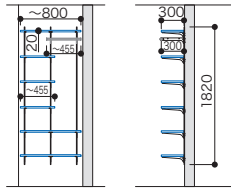

MODEL PLAN LISTS

モデルプランリスト

パーツ共通情報 | 設計価格単位: セット | 寸法単位: mm

家事コーナープラン

ご注文の際の注意点 セット品番でご注文いただく場合でも在庫品と同様の納期になります。

カラーバリエーションについて
セット品番の◆・□には、それぞれの色記号が入ります。ご注文の際は、色記号をご記入ください。
※セット品番の◆・□と、パーツ品番の◆・□は同じ色記号になります。

グレイランパー0タイプ・エッジテープ(◆)	色記号	WV	GO	RJ	DJ	BJ
	色名	ホワイト オバンクール	ベージュ オーク	ブラウン オークナット	ダーク オークナット	ブラック オークナット
アームハング棚柱 SS(□)	色記号	S	W	B		
	色名	SSシルバー	SSホワイト	SSブラック		

ユーティリティ収納 アームハング棚柱棚板セット

グレイランパー0タイプ: ホワイトオバンクール
アームハング棚柱SS: SSホワイト

プラン合計 **92,700円** (税込 **101,970円**)

セット品番 AG000041◆□					
パーツ	品名	サイズ	品番	設計価格	数量
棚板	グレイランパー0タイプ [3枚にカット]	20×300×1810	G20-16-◆	10,400円	1
棚板	グレイランパー0タイプ [3枚にカット]	20×300×2410	G20-18-◆	13,900円	1
棚柱	アームハング棚柱3入	L=1820	SS-H18□-3	18,200円	1
棚受	棚受2入(木質棚板用)	D=300	SS-MD30□	4,700円	3
棚受	棚受3入(木質棚板用)	D=300	SS-CMD30□	7,000円	3
パイプ	ハンガーパイプ	W=620	SS-HPW6□	11,300円	1
その他	エッジテープ2m巻(グレイランパー用)	20×2000	20◆-2	1,900円	2

ご注文の際の注意点 お選びいただく製品やカラー・サイズによっては生産に2営業日いただく場合があります。納期に関しては各製品ページにてご確認ください。
セット品番のパーツに☒マークを含まない場合は在庫品と同様の納期になります。

カラーバリエーションについて
セット品番の■・□には、それぞれの色記号が入ります。ご注文の際は、色記号をご記入ください。
※セット品番の■・□と、パーツ品番の■・□は同じ色記号になります。

アートランパーFタイプ(■)	色記号	LW	CW	WC	NB	IJ	AJ	UJ	PG	DG
	色名	シェル ホワイト	クリア ホワイト	ホワイト チェリー	ナチュラル バーチ	ライト オークナット	アッシュ オークナット	アバー オークナット	バーレル グレー	ダーク グレー
アームハング棚柱 SS(□)	色記号	S	W	B						
	色名	SSシルバー	SSホワイト	SSブラック