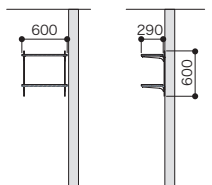

洗濯機上部収納 アームハング棚柱棚板セット

網棚: シルバー
アームハング棚柱SS: SSシルバー

プラン合計 **64,800円** (税込 **71,280円**)

セット品番 AG000185SV□					
パーツ	品名	サイズ	品番	設計価格	数量
棚板	網棚	18.5×290×600	N3TAM-D3W06	16,700円	2
棚柱	アームハング棚柱2入	L=600	SS-H06□-2	5,200円	1
棚受	棚受2入(木質棚板用)	D=300	SS-MD30□	4,700円	2
棚受	網棚用連結金具	-	SS-TAMRK	8,400円	2