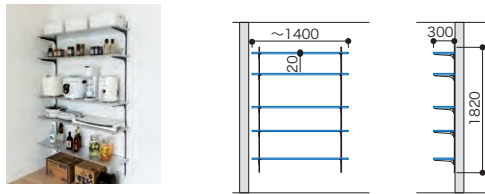

MODEL PLAN LISTS

モデルプランリスト

パーツ共通情報 | 設計価格単位: セット | 寸法単位: mm

キッチン・ダイニングプラン

ご注文の際の注意点 セット品番でご注文いただく場合でも在庫品と同様の納期になります。

カラーバリエーションについて
セット品番の■・□には、それぞれの色記号が入ります。ご注文の際は、色記号をご記入ください。
※セット品番の■・□と、パーツ品番の■・□は同じ色記号になります。

アートランバーOタイプ・エッジテップ(■)	色記号 色名	LW シェルホワイト	CW クリアホワイト	WC ホワイトチェリー	NB ナチュラルバーチ	IJ アイボリー	AJ アッシュオーク	UJ アップルオーク	PG パールグレー	DG ダークグレー
アームハンク棚柱SS(□)	色記号 色名	S SSシルバー			W SSホワイト			B SSブラック		

パントリー収納 アームハンク棚柱棚板セット

スタイルランバー: シルバー
アームハンク棚柱SS: SSブラック

プラン合計 118,900円 (税込 130,790円)

パーツ	品名	サイズ	品番	設計価格	数量
棚板	スタイルランバー	20×300×1810	S20-16-SV	16,000円	5
棚柱	アームハンク棚柱2入	L=1820	SS-H18□-2	12,200円	1
棚受	棚受2入(木質棚板用)	D=300	SS-MD30□	4,700円	5
その他	エッジテップ2m巻(アートランバー用)	20×2000	20PG-2	1,600円	2