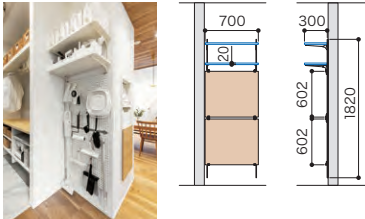

家事コーナー アームハング棚柱棚板セット **New Plan**

アートランバーRタイプ: シェルホワイト
アームハング棚柱SS: SSホワイト
有孔パネル: シェルホワイト

プラン合計 **84,400円** (税込 **92,840円**)

セット品番 AG000217 ■□△					
パーツ	品名	サイズ	品番	設計価格	数量
棚板	アートランバーRタイプ	20×300×700	R20-300-700-■	8,400円	2
棚柱	アームハング棚柱2入	L=1820	SS-H18□-2	12,200円	1
棚受	棚受2入(木質棚板用)	D=300	SS-MD30□	4,700円	2
パネル	有孔パネル	5.5×602×887	YP-23-△	15,700円	2
パネル受	パネルブラケット	-	SS-PBS	7,300円	2

ご注文の際の注意点 セット品番でご注文いただく場合でも在庫品と同様の納期になります。

カラーバリエーションについて
セット品番の□には、色記号が入ります。
ご注文の際は、色記号をご記入ください。

アームハング棚柱 SS(□)	色記号 色名	S SSシルバー	W SSホワイト	B SSブラック

※セット品番の□と、パーツ品番の□は同じ色記号になります。