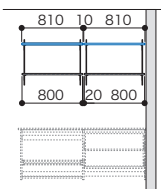

キッチン収納 アームハング棚柱棚板セット

グレイランパーRタイプ: ベージュオーク / 網棚: シルバー
アームハング棚柱SS: SSホワイト

プラン合計 107,400円 (税込 118,140円)

パーツ	品名	サイズ	品番	設計価格	数量
棚板	グレイランパーRタイプ	20×300×810	G20-1R810-◆	11,600円	2
棚板	網棚	18.5×290×800	N3TAM-D3W08	19,100円	2
棚柱	アームハング棚柱2入	L=600	SS-H06□-2	5,200円	2
棚受	棚受2入(木質棚板用)	D=300	SS-MD30□	4,700円	4
棚受	網棚用連結金具	-	SS-TAMRK	8,400円	2

プラン下部のキッチン収納は弊社製品「シェフモ」を使用しているため、セット品番AG000183SV◆□には含まれておりません。別途お問い合わせください。