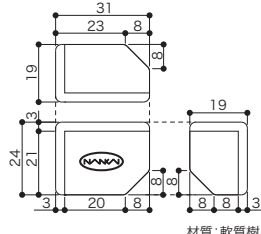

※15 受注日翌日から生産完了まで約15営業日(土日祝日は除く)をいただきます。納期の詳細については裏表紙をご覧ください。受注後のキャンセル・変更についてはお受けいたしかねます。ご了承くださいませ。ご了承くださいませ。ご了承くださいませ。

寸法単位:mm

コーナーパッド 棚板の角当て材です。可動棚などの使用頻度の高い場所に取り付け、ケガを防止します。

材質:軟質樹脂

カラー	コード	品番	入数	設計価格
ホワイト	06400300	CPD-W	1セット	2,000円 (税込2,200円)/セット
ライト	06400301	CPD-L		
アッシュ	06400302	CPD-A		
ダーク	06400303	CPD-D		
ブラック	06400304	CPD-B		

セット内容 AB各1個(棚1枚分)

納まりイメージ 3つのランバー厚に対応しています。