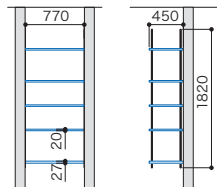

書斎飾り棚 シンプルアルミ棚柱棚板セット **New Plan**

アートランパーSタイプ:ダークグレー
シンプルアルミ棚柱:ブラック

プラン合計 **61,300円** (税込 **67,430円**)

パーツ	品名	サイズ	品番	設計価格	数量
棚板	アートランパーSタイプ	20×450×770	S20-450-770-■	7,700円	4
棚板	アートランパーSタイプ	27×450×770	O27-15JF770-■	8,200円	1
棚柱・棚受	シンプルアルミ棚柱	L=1820	TBAS-B-A	22,300円	1

プラン左のカウンターとカウンター上の収納は弊社製品「グレイランパー」・「有孔パネル」を使用しているため、セット品番AK000027■Bには含まれておりません。別途お問い合わせください。

■表示価格に施工費は含まれておりません。