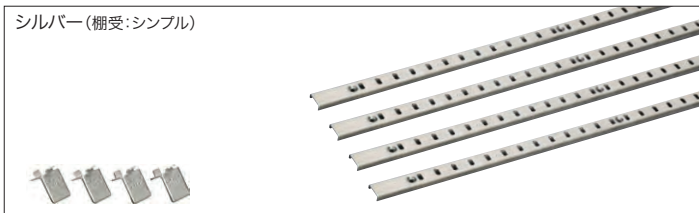

ステンレス棚柱セット

寸法	コード	品番	入数	設計価格
15×1820	07730005	TBS-GW	1セット	26,800円(税込29,480円)/セット

寸法	コード	品番	入数	設計価格
15×1820	07730054	TBS-SW	1セット	22,200円(税込24,420円)/セット

寸法	コード	品番	入数	設計価格
15×1820	07730001	TBS-GS	1セット	21,500円(税込23,650円)/セット