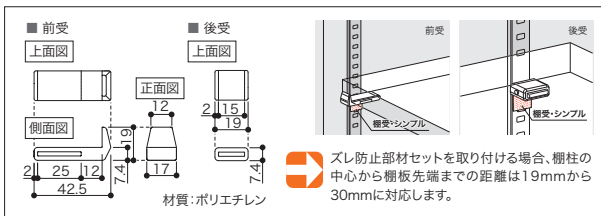

棚受(ステンレス棚柱セット専用)

ゴムカバー

コード	品番	入数	設計価格
07730003	TBS-GU12	1セット	2,400円(税込 2,640円) /セット

シンプル

コード	品番	入数	設計価格
07730004	TBS-SU12	1セット	1,700円(税込 1,870円) /セット

セット内容 棚受×4個(棚1枚分)

エンドキャップ(ステンレス棚柱セット専用)

ホワイト

コード	品番	入数	設計価格
07730007	TBS-ECW4	1セット	1,500円(税込 1,650円) /セット

ブラック

コード	品番	入数	設計価格
07730006	TBS-ECB4	1セット	1,500円(税込 1,650円) /セット

セット内容 エンドキャップ×4個/ビスL=30×4本(上下取付:棚柱2本分)

ズレ防止部材セット(ステンレス棚柱セット 棚受シンプル専用)

コード	品番	入数	設計価格
07730008	TBS-SU-STO1	1セット	700円(税込 770円) /セット

セット内容 前受×2個/後受×2個(棚1枚分)

耐震用棚板ストッパー(ステンレス棚柱セット専用)

※シンプステン棚柱セットおよびシンプルアルミ棚柱セットにもご利用いただけます。

コード	品番	入数	設計価格
07720007	TB-STO6	1セット	700円(税込 770円) /セット

セット内容 耐震用棚板ストッパー×12個/ビスL=20×12本(棚6枚分)