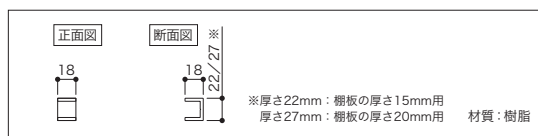

コ型樹脂棚受 キャップ コ型樹脂棚受の木口を隠し、意匠感を高めるキャップです。

カラー	棚板の厚さ	コード	品番	入数	設計価格
シェル ホワイト	15mm用	05700048	KC-15-LW	1セット	1,000円(税込1,100円)/セット
	20mm用	05700049	KC-20-LW		1,200円(税込1,320円)/セット
ダーク グレー	15mm用	05700050	KC-15-DG		1,000円(税込1,100円)/セット
	20mm用	05700051	KC-20-DG		1,200円(税込1,320円)/セット

セット内容 コ型樹脂棚受キャップ×2個