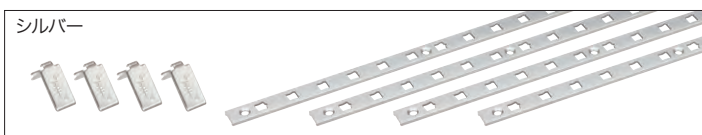

シンプルアルミ棚柱

薄くてシンプルなデザインのアルミ製棚柱。棚板と壁面の隙間も目立ちません。

シンプルアルミ棚柱セット

寸法	コード	品番	入数	設計価格
12×1820	07740010	TBAS-W-A	1セット	22,300円(税込24,530円)/セット

寸法	コード	品番	入数	設計価格
12×1820	07740011	TBAS-S-A	1セット	12,600円(税込13,860円)/セット

寸法	コード	品番	入数	設計価格
12×1820	07740012	TBAS-B-A	1セット	22,300円(税込24,530円)/セット