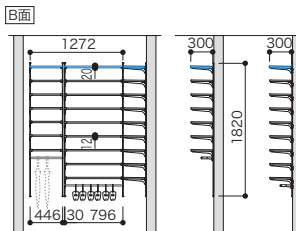

シューズクローク アームハング棚柱棚板セット

木質棚板・樹脂棚板:ダークグレー
アームハング棚柱SS:SSブラック

プラン合計 **342,300円** (税込 **376,530円**)

A セット品番 AG000007					
小計 144,500円 (税込 158,950円)					
パーツ	品名	サイズ	品番	設計価格	数量
棚板	木質棚板	20×300×600	O20-12-4	5,700円	3
棚板	木質棚板	20×300×900	O20-13-4	7,800円	1
棚板	樹脂棚板8入(エンドキャップ付き)	12×290×900	SS-JD3W9-8	35,400円	1
棚柱	アームハング棚柱2入	L=1820	SS-H18□-2	12,200円	2
棚受	棚受2入(木質棚板用)	D=300	SS-MD30□	4,700円	4
棚受	棚受2入(樹脂棚板用)	D=300	SS-JD30□	4,600円	8
その他	棚柱エンド	-	SS-E-□	2,100円	2

B セット品番 AG000008					
小計 197,800円 (税込 217,580円)					
パーツ	品名	サイズ	品番	設計価格	数量
棚板	木質棚板	20×300×450	O20-115-4	5,000円	1
棚板	木質棚板	20×300×800	O20-126-4	7,000円	1
棚板	樹脂棚板2入(エンドキャップ付き)	12×290×450	SS-JD3W4-2	5,000円	3
棚板	樹脂棚板8入(エンドキャップ付き)	12×290×800	SS-JD3W8-8	32,400円	1
棚柱	アームハング棚柱2入	L=1820	SS-H18□-2	12,200円	2
棚受	棚受2入(木質棚板用)	D=300	SS-MD30□	4,700円	2
棚受	棚受2入(樹脂棚板用)	D=300	SS-JD30□	4,600円	14
パイプ	スリムパイプ	W=450	SS-SPW4□	9,300円	1
パイプ	スリムパイプ	W=800	SS-SPW8□	9,900円	1
その他	ブーツハンガー	-	SSOB-1	5,600円	3
その他	棚柱エンド	-	SS-E-□	2,100円	2

■表示価格に施工費は含まれておりません。