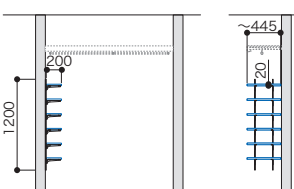

クローゼットニッチ棚 アームハング棚柱棚板セット

アートランバーOタイプ:シェルホワイト
アームハング棚柱SS:SSシルバー

プラン合計 **46,100円** (税込 **50,710円**)

セット品番 AG000028

パーツ	品名	サイズ	品番	設計価格	数量
棚板	アートランバーOタイプ [2枚にカット]	20×200×900	O20-063-■	4,000円	3
棚柱	アームハング棚柱2入	L=1200	SS-H12□-2	8,100円	1
棚受	棚受2入(木質棚板用)	D=200	SS-MD20□	3,800円	6
その他	エッジテープ2m巻(アートランバー用)	20×2000	20■-2	1,600円	2

■表示価格に施工費は含まれておりません。