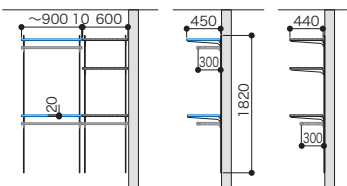

クローゼット アームハング棚柱棚板セット

アートランバーOタイプ:アッシュウォールナット/網棚:シルバー
アームハング棚柱SS:SSブラック

プラン合計 196,700円 (税込 216,370円)

パーツ	品名	サイズ	品番	設計価格	数量
棚板	アートランバーOタイプ	20x450x900	O20-153-■	7,300円	2
棚板	網棚	18.5x440x600	N3TAM-D4W06	21,200円	3
棚柱	アームハング棚柱2入	L=1820	SS-H18□-2	12,200円	2
棚受	棚受2入(木質棚板用)	D=450	SS-MD45□	6,200円	5
棚受	網棚用連結金具	-	SS-TAMRK	8,400円	3
パイプ	ハンガーパイプ	W=620	SS-HPW6□	11,300円	1
パイプ	ハンガーパイプ	W=920	SS-HPW9□	12,500円	2
その他	エッジテープ2m巻(アートランバー用)	20x2000	20■-2	1,600円	1

■表示価格に施工費は含まれておりません。