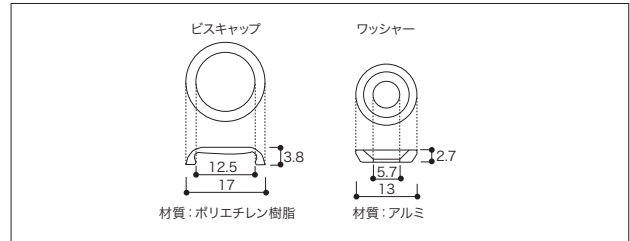

対応表

カラー	対応製品・カラー	
	アートランバー・ノエル3・エノーク2など	グレイランバーなど
ホワイト	クリアホワイト	ホワイトオバンコール
シェルホワイト	シェルホワイト・ホワイトチェリー	-
シナ	シナ	-
ライト	ナチュラルバーチ・ブライトウォールナット	ページュオーク
アッシュ	アッシュウォールナット	-
ブラウン	-	ブラウンウォールナット
ダーク	アンバーウォールナット	ダークウォールナット・ブラックウォールナット
グレー	パールグレー	-
ブラック	ダークグレー	-

10個入り **NEW**

カラー	コード	品番	入数	設計価格
ホワイト	06400222	BCW10-W	1袋 (10個入)	1,200円 (税込1,320円)/袋
シェルホワイト	06400223	BCW10-LW		
シナ	06400224	BCW10-C		
ライト	06400225	BCW10-L		
アッシュ	06400226	BCW10-A		
ブラウン	06400227	BCW10-BR		
ダーク	06400228	BCW10-D		
グレー	06400229	BCW10-G		
ブラック	06400230	BCW10-B		

セット内容 ビスキャップ・ワッシャー各10個

ビス頭かくしシール ビス頭を隠せるグレイランバーと同柄のシール。