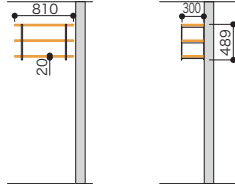

— 木質棚板(固定)
— 木質棚板(可動)
— 網棚(可動)
— 樹脂棚板
— 有孔パネル
— パイプ
— デスク天板

サニタリープラン

ご注文の際の注意点

お選びいただく製品やカラー・サイズによっては生産に10営業日いただく場合があります。
納期に関しては各製品ページにてご確認ください。
セット品番のパーツに☒マークを含まない場合は在庫品と同様の納期になります。

カラーバリエーションについて

セット品番の●・◇には、それぞれの色記号が入ります。ご注文の際は、色記号をご記入ください。
※セット品番の●・◇と、パーツ品番の●・◇は同じ色記号になります。

イブランパー(●)	色記号 色名	LW シェル ホワイト	WV ホワイト オパール	GO ベージュ オーク	RJ アッシュ オーク	DJ ダーク オーク	BJ ブラック オーク
ステンラダー棚受(◇)	色記号 色名	S シルバー		B ブラック			

洗濯機上部収納

ステンラダー棚受棚板セット

イブランパー: ホワイトオパール
ステンラダー棚受: シルバー

プラン合計 190,400円 (税込 209,440円)

パーツ	品名	サイズ	品番	設計価格	数量
棚板	イブランパー	20×300×810	E20-1R810-●	53,200円	3
棚受	ステンラダー棚受	16.5×314×489	ST-H04-◇	15,400円	2

ご注文の際の注意点

セット品番でご注文いただく場合でも在庫品と同様の納期になります。

カラーバリエーションについて

セット品番の■・□には、それぞれの色記号が入ります。ご注文の際は、色記号をご記入ください。
※セット品番の■・□と、パーツ品番の■・□は同じ色記号になります。

アートランパー Oタイプ エッジテープ(■)	色記号 色名	LW シェル ホワイト	CW クリア ホワイト	WC ホワイト チェリー	NB ナチュラル バーチ	IJ アイ オーク	AJ アッシュ オーク	UJ アール オーク	PG パール グレー	DG ダーク グレー
アームハング棚柱 SS(□)	色記号 色名	S SSシルバー		W SSホワイト		B SSブラック