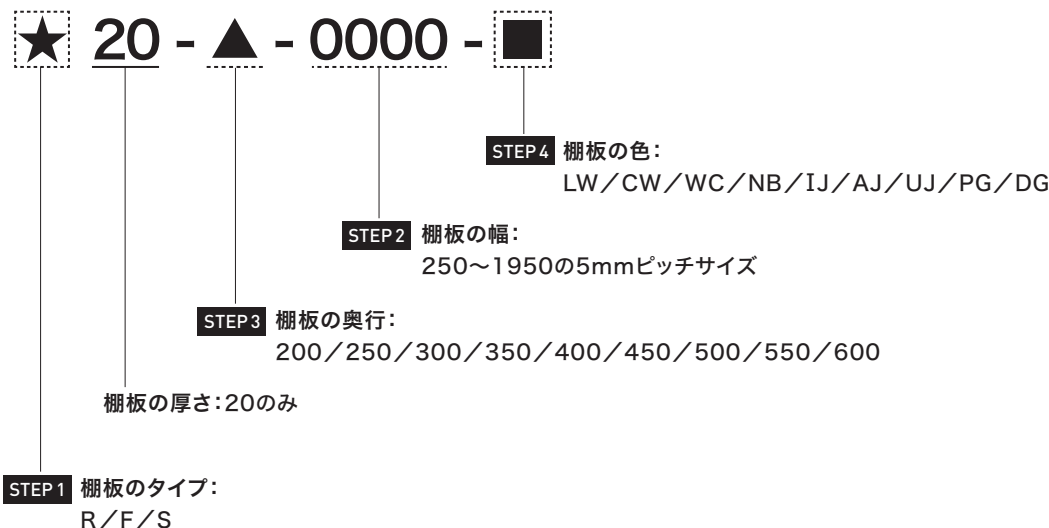

STEP 5 各ステップで決定した内容から「品番」を決定

STEP 1 から STEP 4 までの結果を組み合わせるだけで、品番を決定できます。

■品番体系図

■品番例

棚板のタイプ: Rタイプ、棚板の奥行: 300、棚板の幅: 600、棚板の色: シェルホワイトの場合

品番: R20-300-600-LW

棚板のタイプ: Sタイプ、棚板の奥行: 450、棚板の幅: 1200、棚板の色: ダークグレーの場合

品番: S20-450-1200-DG

※決定した品番にてご注文ください。

WEBで簡単!

「5mmピッチ アートランバー 品番検索ツール」のご紹介!

棚板のタイプ、棚板の奥行・幅、棚板の色を選択するだけで簡単に「品番」や「設計価格」を特定することができます。

▼品番検索ツールはこちら ※右記の2次元バーコードからもアクセスできます。

<https://www.nankaiplywood.co.jp/tools/artlumber_hinban_search.html>

品番検索ページ
【アートランバー】

▲2次元バーコード