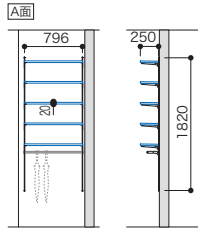

MODEL PLAN LISTS

モデルプランリスト

パーツ共通情報 | 設計価格単位: セット | 寸法単位: mm

エントランスプラン

ご注文の際の注意点 セット品番でご注文いただく場合でも在庫品と同様の納期になります。

カラーバリエーションについて
セット品番の■・□には、それぞれの色記号が入ります。ご注文の際は、色記号をご記入ください。
※セット品番の■・□と、パーツ品番の■・□は同じ色記号になります。

木質棚板・樹脂棚板 (■)	色記号	LW	DG	
	色名	シェルホワイト	ダークグレー	
アームハング棚柱 SS (□)	色記号	S	W	B
	色名	SSシルバー	SSホワイト	SSブラック

シューズクローク アームハング棚柱棚板セット

木質棚板・樹脂棚板: シェルホワイト
アームハング棚柱SS: SSホワイト

プラン合計 **253,000円** (税込 **278,300円**)

A セット品番 AG000009 ■ □		小計 78,200円 (税込 86,020円)			
パーツ	品名	サイズ	品番	設計価格	数量
棚板	木質棚板	20×250×800	O20-0826-4 ■	6,900円	5
棚柱	アームハング棚柱2入	L=1820	SS-H18□-2	12,200円	1
棚受	棚受2入(木質棚板用)	D=250	SS-MD25□	3,900円	5
パイプ	スリムパイプ	W=800	SS-SPW8□	9,900円	1
その他	棚柱エンド	-	SS-E-□	2,100円	1

B セット品番 AG000010 ■ □		小計 174,800円 (税込 192,280円)			
パーツ	品名	サイズ	品番	設計価格	数量
棚板	木質棚板	20×250×800	O20-0826-4 ■	6,900円	2
棚板	樹脂棚板8入(エンドキャップ付き)	12×240×800	SS-JD2W8 ■-8	31,900円	2
棚柱	アームハング棚柱2入	L=1820	SS-H18□-2	12,200円	2
棚受	棚受2入(木質棚板用)	D=250	SS-MD25□	3,900円	2
棚受	棚受2入(樹脂棚板用)	D=250	SS-JD25□	3,800円	16
その他	棚柱エンド	-	SS-E-□	2,100円	2