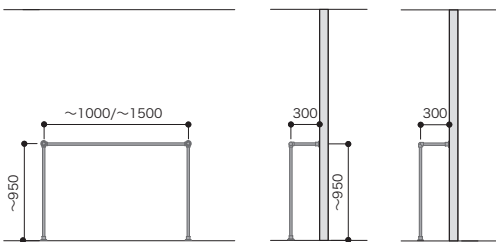

間口1M

セット品番 **AW000082**

プラン合計			
52,600円(税込 57,860円)			
パーツ	品番	設計価格	数量
パイプ単品	HPC32-L03S	1,700円	2
パイプ単品	HPC32-L10S	5,400円	3
パイプ単品	—	—	—
丸型ロングソケット	HPC32-MSS	4,600円	4
三方L字ブラケット	HPC32-3BS	7,300円	2

間口1.5M

セット品番 **AW000083**

プラン合計			
54,100円(税込 59,510円)			
パーツ	品番	設計価格	数量
パイプ単品	HPC32-L03S	1,700円	2
パイプ単品	HPC32-L10S	5,400円	2
パイプ単品	HPC32-L15S	6,900円	1
丸型ロングソケット	HPC32-MSS	4,600円	4
三方L字ブラケット	HPC32-3BS	7,300円	2

●プラン図内の寸法は、パイプの芯々寸法の最大間隔を表示しています。