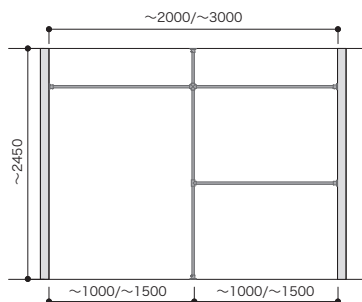

間口1.5M/2M

セット品番 **AW000031**

プラン合計			
62,100円(税込 68,310円)			
パーツ	品番	設計価格	数量
パイプ単品	HPC32-L10S	5,400円	3
パイプ単品	HPC32-L25S	10,100円	1
丸型ロングソケット	HPC32-MSS	4,600円	5
T字ブラケット	HPC32-TBS	5,200円	1
十字ブラケット	HPC32-JBS	7,000円	1
パイプ固定ビス10入	HPC-BSS	600円	1

間口2.5M/3M

セット品番 **AW000032**

プラン合計			
66,600円(税込 73,260円)			
パーツ	品番	設計価格	数量
パイプ単品	HPC32-L15S	6,900円	3
パイプ単品	HPC32-L25S	10,100円	1
丸型ロングソケット	HPC32-MSS	4,600円	5
T字ブラケット	HPC32-TBS	5,200円	1
十字ブラケット	HPC32-JBS	7,000円	1
パイプ固定ビス10入	HPC-BSS	600円	1