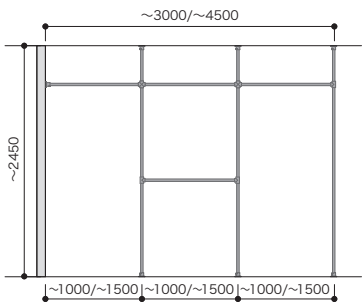

間口2M/2.5M/3M

セット品番 **AW000058**

プラン合計		114,300円(税込 125,730円)		
パーツ	品番	設計価格	数量	
パイプ単品	HPC32-L10S	5,400円	4	
パイプ単品	HPC32-L25S	10,100円	3	
丸型ロングソケット	HPC32-MSS	4,600円	7	
T字ブラケット	HPC32-TBS	5,200円	3	
十字ブラケット	HPC32-JBS	7,000円	2	
パイプ固定ビス10入	HPC-BSS	600円	1	

間口3.5M/4M/4.5M

セット品番 **AW000059**

プラン合計		120,300円(税込 132,330円)		
パーツ	品番	設計価格	数量	
パイプ単品	HPC32-L15S	6,900円	4	
パイプ単品	HPC32-L25S	10,100円	3	
丸型ロングソケット	HPC32-MSS	4,600円	7	
T字ブラケット	HPC32-TBS	5,200円	3	
十字ブラケット	HPC32-JBS	7,000円	2	
パイプ固定ビス10入	HPC-BSS	600円	1