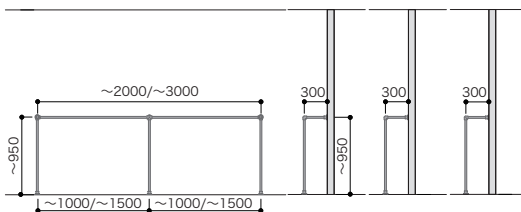

間口2M			
セット品番		AW000104	
プラン合計			
		79,400円(税込 87,340円)	
パーツ	品番	設計価格	数量
パイプ単品	HPC32-L03S	1,700円	3
パイプ単品	HPC32-L10S	5,400円	3
パイプ単品	HPC32-L20S	8,000円	1
丸型ロングソケット	HPC32-MSS	4,600円	6
三方L字ブラケット	HPC32-3BS	7,300円	2
四方L字ブラケット	HPC32-4BS	7,900円	1

間口3M			
セット品番		AW000105	
プラン合計			
		83,800円(税込 92,180円)	
パーツ	品番	設計価格	数量
パイプ単品	HPC32-L03S	1,700円	3
パイプ単品	HPC32-L10S	5,400円	3
パイプ単品	HPC32-L30S	12,400円	1
丸型ロングソケット	HPC32-MSS	4,600円	6
三方L字ブラケット	HPC32-3BS	7,300円	2
四方L字ブラケット	HPC32-4BS	7,900円	1