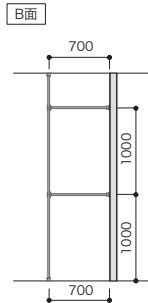

パーツ共通情報

設計価格単位: セット

寸法単位: mm

**ご注文の際の
注意点**

セット品番でご注文いただく場合でも在庫品と同様の納期になります。

ウォークインクローゼット II型 パイププラン

床-天井固定プラン

プラン合計 **127,600円 (税込 140,360円)**