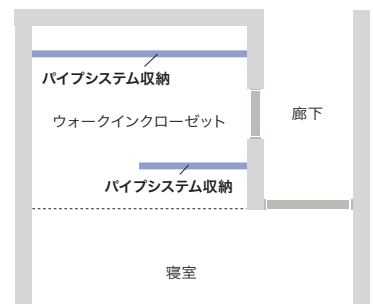

セット品番

A AW000010

両側壁納め

B AW000011

片側オープン

プラン明細 P34

パイプ2段プラン

パイプ芯々高さ:2400mm