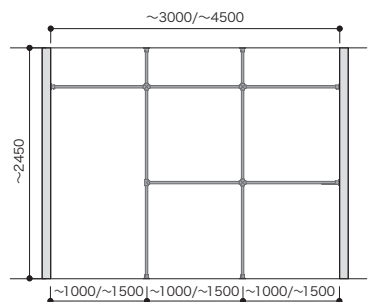

間口2M/2.5M/3M

セット品番 **AW000052**

プラン合計			
106,200円(税込 116,820円)			
パーツ	品番	設計価格	数量
パイプ単品	HPC32-L10S	5,400円	5
パイプ単品	HPC32-L25S	10,100円	2
丸型ロングソケット	HPC32-MSS	4,600円	7
T字ブラケット	HPC32-TBS	5,200円	1
十字ブラケット	HPC32-JBS	7,000円	3
パイプ固定ビス10入	HPC-BSS	600円	1

間口3.5M/4M/4.5M

セット品番 **AW000053**

プラン合計			
113,700円(税込 125,070円)			
パーツ	品番	設計価格	数量
パイプ単品	HPC32-L15S	6,900円	5
パイプ単品	HPC32-L25S	10,100円	2
丸型ロングソケット	HPC32-MSS	4,600円	7
T字ブラケット	HPC32-TBS	5,200円	1
十字ブラケット	HPC32-JBS	7,000円	3
パイプ固定ビス10入	HPC-BSS	600円	1

●プラン図内の寸法は、パイプの芯寸法の最大間隔を表示しています。