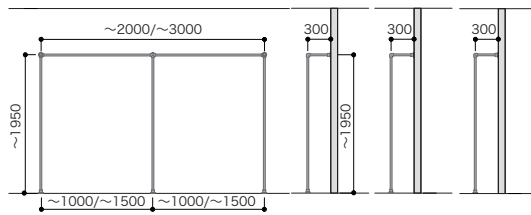

間口2M			
セット品番		AW000102	
プラン合計			
		87,200円(税込 95,920円)	
パーツ	品番	設計価格	数量
パイプ単品	HPC32-L03S	1,700円	3
パイプ単品	HPC32-L20S	8,000円	4
パイプ単品	—	—	—
丸型ロングソケット	HPC32-MSS	4,600円	6
三方L字ブラケット	HPC32-3BS	7,300円	2
四方L字ブラケット	HPC32-4BS	7,900円	1

間口3M			
セット品番		AW000103	
プラン合計			
		91,600円(税込 100,760円)	
パーツ	品番	設計価格	数量
パイプ単品	HPC32-L03S	1,700円	3
パイプ単品	HPC32-L20S	8,000円	3
パイプ単品	HPC32-L30S	12,400円	1
丸型ロングソケット	HPC32-MSS	4,600円	6
三方L字ブラケット	HPC32-3BS	7,300円	2
四方L字ブラケット	HPC32-4BS	7,900円	1