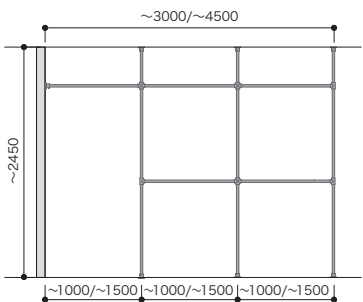

間口2M/2.5M/3M

セット品番 **AW000060**

プラン合計		126,700円(税込 139,370円)		
パーツ	品番	設計価格	数量	
パイプ単品	HPC32-L10S	5,400円	5	
パイプ単品	HPC32-L25S	10,100円	3	
丸型ロングソケット	HPC32-MSS	4,600円	7	
T字ブラケット	HPC32-TBS	5,200円	3	
十字ブラケット	HPC32-JBS	7,000円	3	
パイプ固定ビス10入	HPC-BSS	600円	1	

間口3.5M/4M/4.5M

セット品番 **AW000061**

プラン合計		134,200円(税込 147,620円)		
パーツ	品番	設計価格	数量	
パイプ単品	HPC32-L15S	6,900円	5	
パイプ単品	HPC32-L25S	10,100円	3	
丸型ロングソケット	HPC32-MSS	4,600円	7	
T字ブラケット	HPC32-TBS	5,200円	3	
十字ブラケット	HPC32-JBS	7,000円	3	
パイプ固定ビス10入	HPC-BSS	600円	1