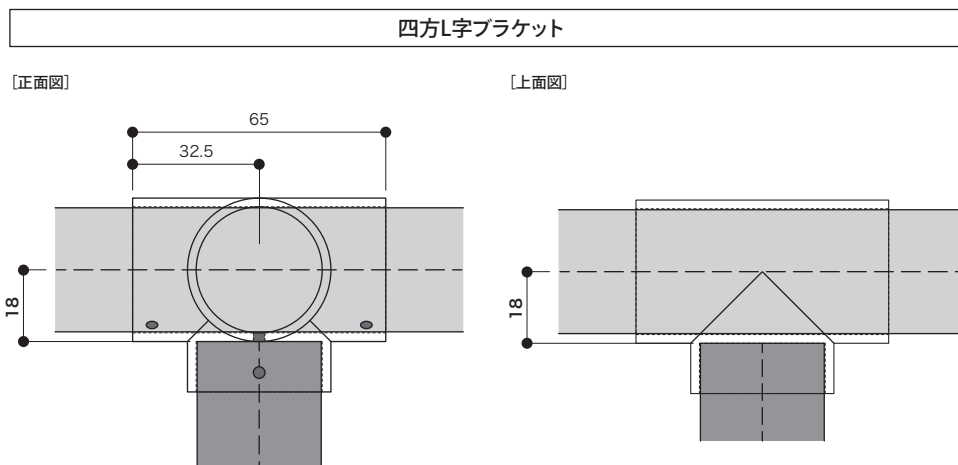

三方L字ブラケットは、高さパイプが深く刺さり込むようにしてください。

■三方L字ブラケットのパイプ納まり例