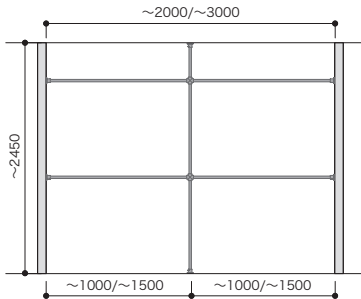

床-天井固定プラン

パーツ共通情報

設計価格単位：セット

寸法単位：mm

ご注文の際の セット品番でご注文いただく場合でも在庫品と同様の納期になります。
注意

全体の高さ	天井高2700mm以内に設置してください。
全体の幅	制限はありません。
列の数	制限はありません。

[2列] 間口2M (~2000) /3M (~3000) セットプラン

間口1.5M/2M