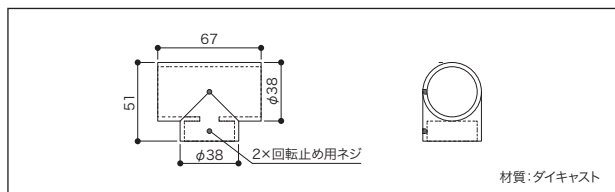

セット内容 パイプ×1本

表面材質:
ステンレス

T字ブラケット(回転止め付き)

タイプ	コード	品番	入数	設計価格
φ32用	05609059	HPC32-TBS	1セット	5,200円(税込 5,720円)/セット

セット内容 T字ブラケット×1個/六角レンチ×1本

材質:ダイキャスト

三方L字ブラケット(回転止め付き)

タイプ	コード	品番	入数	設計価格
φ32用	05609061	HPC32-3BS	1セット	7,300円(税込 8,030円)/セット