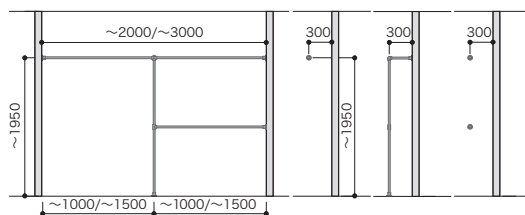

間口2M				間口3M					
セット品番 AW000090				セット品番 AW000091					
59,800円(税込 65,780円)				65,700円(税込 72,270円)					
プラン合計				品番	設計価格	数量	品番	設計価格	数量
パイプ単品	HPC32-L03S			1,700円	1	HPC32-L03S	1,700円	1	
パイプ単品	HPC32-L10S			5,400円	1	HPC32-L15S	6,900円	1	
パイプ単品	HPC32-L20S			8,000円	2	HPC32-L20S	8,000円	1	
パイプ単品	-			-	-	HPC32-L30S	12,400円	1	
丸型ロングソケット	HPC32-MSS			4,600円	5	HPC32-MSS	4,600円	5	
T字プラケット	HPC32-TBS			5,200円	1	HPC32-TBS	5,200円	1	
四方L字プラケット	HPC32-4BS			7,900円	1	HPC32-4BS	7,900円	1	
パイプ固定ビス10入	HPC-BSS			600円	1	HPC-BSS	600円	1