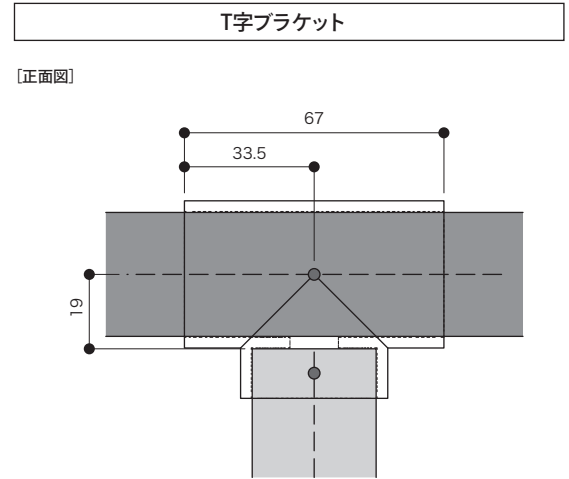

1列あたりの幅 (芯々寸法)	設置可能段数
~599mm以内 ※1	1段まで
600mm~1500mm以内 ※2	2段まで

- **奥行** : 芯々寸法は350mm以内にしてください。

パイプの貫通方向は高さパイプ側(縦方向)にしてください。
また、パイプ固定ビスでパイプとジョイントパーツを固定してください。

丸型ロングソケットの外寸は、パイプ芯+30.5mmとなります。建具等の干渉にご注意ください。

耐荷重の目安

下記は耐荷重の目安値であり、保証値ではありません。
パーツの設置条件を満たしているプランのみ対象となります。
荷重は分散し、集中荷重・衝撃荷重は避けてください。

ジョイントパーツ間	耐荷重の目安値
幅方向 (右図 ←→)	35kg
奥行方向 (右図 ↔)	10kg

ジョイントパーツの納まり図

ブラケットごとにパイプとの納まり寸法が異なります。
必ず下図を参照してパイプのカット寸法を算出してください。