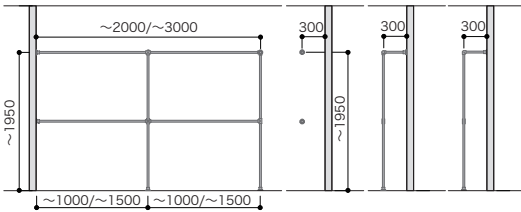

[2列] 間口2M (～2000) /3M (～3000) セットプラン

間口2M			
セット品番		AW000100	
プラン合計			
		93,800円(税込 103,180円)	
パーツ	品番	設計価格	数量
パイプ単品	HPC32-L03S	1,700円	2
パイプ単品	HPC32-L10S	5,400円	2
パイプ単品	HPC32-L20S	8,000円	3
パイプ単品	—	—	—
丸型ロングソケット	HPC32-MSS	4,600円	6
T字ブラケット	HPC32-TBS	5,200円	1
十字ブラケット	HPC32-JBS	7,000円	1
三方L字ブラケット	HPC32-3BS	7,300円	1
四方L字ブラケット	HPC32-4BS	7,900円	1
パイプ固定ビス10入	HPC-BSS	600円	1

間口3M			
セット品番		AW000101	
プラン合計			
		101,200円(税込 111,320円)	
パーツ	品番	設計価格	数量
パイプ単品	HPC32-L03S	1,700円	2
パイプ単品	HPC32-L15S	6,900円	2
パイプ単品	HPC32-L20S	8,000円	2
パイプ単品	HPC32-L30S	12,400円	1
丸型ロングソケット	HPC32-MSS	4,600円	6
T字ブラケット	HPC32-TBS	5,200円	1
十字ブラケット	HPC32-JBS	7,000円	1
三方L字ブラケット	HPC32-3BS	7,300円	1
四方L字ブラケット	HPC32-4BS	7,900円	1
パイプ固定ビス10入	HPC-BSS	600円	1