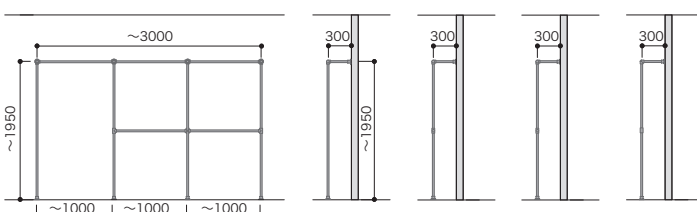

[3列] 間口3M (～3000) セットプラン

●プラン図内の寸法は、パイプの芯々寸法の最大間隔を表示しています。

間口3M **AW000110**

セット品番			AW000110		
プラン合計			103,400円(税込 113,740円)		
パーツ	品番	設計価格	数量		
パイプ単品	HPC32-L03S	1,700円	2		
パイプ単品	HPC32-L10S	5,400円	2		
パイプ単品	HPC32-L20S	8,000円	2		
パイプ単品	HPC32-L30S	12,400円	1		
丸型ロングソケット	HPC32-MSS	4,600円	7		
T字ブラケット	HPC32-TBS	5,200円	1		
十字ブラケット	HPC32-JBS	7,000円	1		
四方L字ブラケット	HPC32-4BS	7,900円	2		
パイプ固定ビス10入	HPC-BSS	600円	1		

間口3M **AW000111**

セット品番			AW000111		
プラン合計			125,600円(税込 138,160円)		
パーツ	品番	設計価格	数量		
パイプ単品	HPC32-L03S	1,700円	3		
パイプ単品	HPC32-L10S	5,400円	2		
パイプ単品	HPC32-L20S	8,000円	3		
パイプ単品	HPC32-L30S	12,400円	1		
丸型ロングソケット	HPC32-MSS	4,600円	7		
T字ブラケット	HPC32-TBS	5,200円	2		
十字ブラケット	HPC32-JBS	7,000円	1		
三方L字ブラケット	HPC32-3BS	7,300円	1		
四方L字ブラケット	HPC32-4BS	7,900円	2		
パイプ固定ビス10入	HPC-BSS	600円	1		

間口3M **AW000112**

セット品番			AW000112		
プラン合計			147,200円(税込 161,920円)		
パーツ	品番	設計価格	数量		
パイプ単品	HPC32-L03S	1,700円	4		
パイプ単品	HPC32-L10S	5,400円	2		
パイプ単品	HPC32-L20S	8,000円	4		
パイプ単品	HPC32-L30S	12,400円	1		
丸型ロングソケット	HPC32-MSS	4,600円	8		
T字ブラケット	HPC32-TBS	5,200円	2		
十字ブラケット	HPC32-JBS	7,000円	1		
三方L字ブラケット	HPC32-3BS	7,300円	2		
四方L字ブラケット	HPC32-4BS	7,900円	2		
パイプ固定ビス10入	HPC-BSS	600円	1