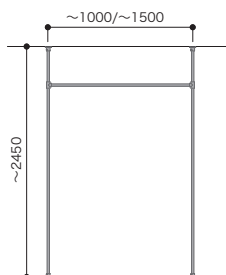

間口1M				間口1.5M							
セット品番 AW000023				セット品番 AW000024							
プラン合計				55,000円(税込 60,500円)				56,500円(税込 62,150円)			
パーツ		品番	設計価格	数量	パーツ		品番	設計価格	数量		
パイプ単品		HPC32-L10S	5,400円	1	パイプ単品		HPC32-L15S	6,900円	1		
パイプ単品		HPC32-L25S	10,100円	2	パイプ単品		HPC32-L25S	10,100円	2		
丸型ロングソケット		HPC32-MSS	4,600円	4	丸型ロングソケット		HPC32-MSS	4,600円	4		
T字ブラケット		HPC32-TBS	5,200円	2	T字ブラケット		HPC32-TBS	5,200円	2		
パイプ固定ビス10入		HPC-BSS	600円	1	パイプ固定ビス10入		HPC-BSS	600円	1		

●プラン図内の寸法は、パイプの芯寸法の最大間隔を表示しています。