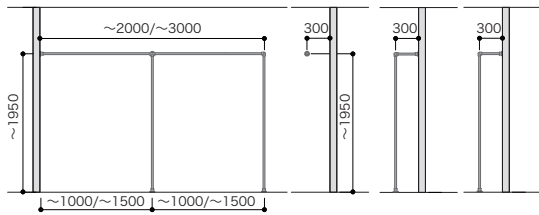

プラン合計	
パーツ	
パイプ単品	HPC32-L03S
パイプ単品	HPC32-L20S
パイプ単品	—
丸型ロングソケット	HPC32-MSS
三方L字ブラケット	HPC32-3BS
四方L字ブラケット	HPC32-4BS

間口2M	セット品番	AW000094
65,600円(税込 72,160円)		

間口3M	セット品番	AW000095
70,000円(税込 77,000円)