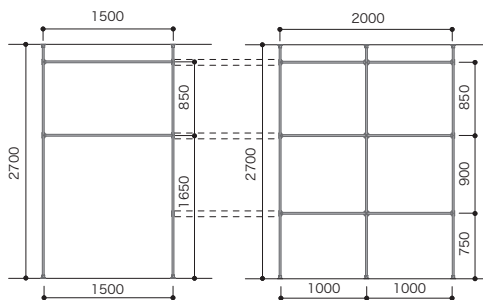

オープンクローゼット L型 パイププラン

床-天井固定プラン

プラン合計 **201,800円 (税込 221,980円)**

セット品番 AW000013			
パーツ	品番	設計価格	数量
パイプ単品	HPC32-L10S	5,400円	6
パイプ単品	HPC32-L15S	6,900円	2
パイプ単品	HPC32-L30S	12,400円	4
丸型ロングソケット	HPC32-MSS	4,600円	8
T字ブラケット	HPC32-TBS	5,200円	6
十字ブラケット	HPC32-JBS	7,000円	3
四方L字ブラケット	HPC32-4BS	7,900円	2
パイプ固定ビス10入	HPC-BSS	600円	2