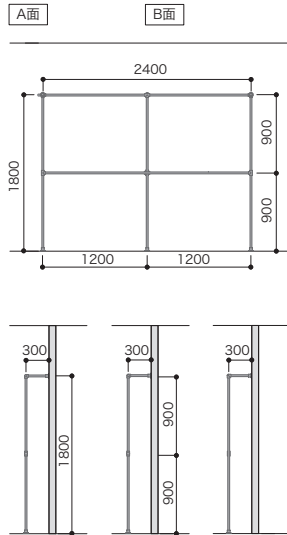

パーツ共通情報

設計価格単位: セット

寸法単位: mm

ご注文の際の注意点 セット品番でご注文いただく場合でも在庫品と同様の納期になります。

ウォークスルークローゼット II型 パイププラン 床-背壁固定プラン

プラン合計 **242,200円(税込266,420円)**

A セット品番 AW000014		小計 121,100円(税込133,210円)	
パーツ	品番	設計価格	数量
パイプ単品	HPC32-L03S	1,700円	3
パイプ単品	HPC32-L15S	6,900円	2
パイプ単品	HPC32-L20S	8,000円	3
パイプ単品	HPC32-L25S	10,100円	1
丸型ロングソケット	HPC32-MSS	4,600円	6
T字ブラケット	HPC32-TBS	5,200円	2
十字ブラケット	HPC32-JBS	7,000円	1
三方L字ブラケット	HPC32-3BS	7,300円	2
四方L字ブラケット	HPC32-4BS	7,900円	1
パイプ固定ビス10入	HPC-BSS	600円	1