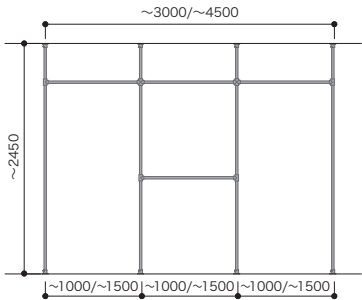

間口2M/2.5M/3M

セット品番 AW000066

プラン合計	134,200円(税込 147,620円)		
パーツ	品番	設計価格	数量
パイプ単品	HPC32-L10S	5,400円	4
パイプ単品	HPC32-L25S	10,100円	4
丸型ロングソケット	HPC32-MSS	4,600円	8
T字ブラケット	HPC32-TBS	5,200円	4
十字ブラケット	HPC32-JBS	7,000円	2
パイプ固定ビス10入	HPC-BSS	600円	1

間口3.5M/4M/4.5M

セット品番 AW000067

プラン合計	140,200円(税込 154,220円)		
パーツ	品番	設計価格	数量
パイプ単品	HPC32-L15S	6,900円	4
パイプ単品	HPC32-L25S	10,100円	4
丸型ロングソケット	HPC32-MSS	4,600円	8
T字ブラケット	HPC32-TBS	5,200円	4
十字ブラケット	HPC32-JBS	7,000円	2
パイプ固定ビス10入	HPC-BSS	600円	1