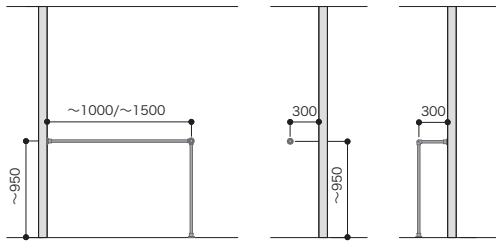

床-背壁固定プラン

パーツ共通情報

設計価格単位：セット

寸法単位：mm

ご注文の際の セット品番でご注文いただく場合でも在庫品と同様の納期になります。
注意

全体の高さ 芯々寸法は2000mm以内にしてください。
全体の幅 芯々寸法は3000mm以内にしてください。

[1列] 間口1M (～1000) /1.5M (～1500) セットプラン

間口1M