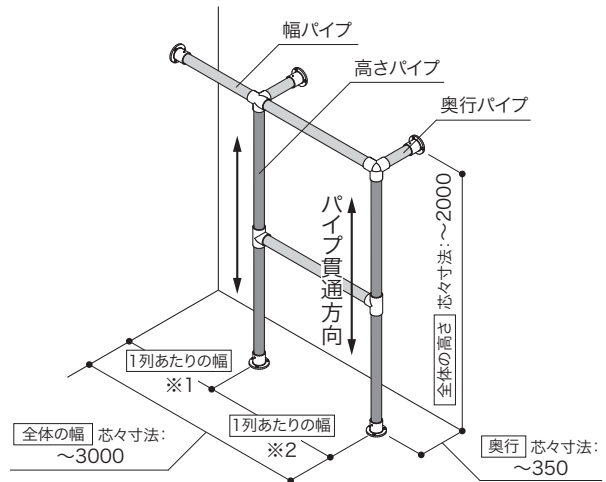

床-背壁固定プラン

- **全体の高さ** : 芯々寸法は2000mm以内にしてください。
- **全体の幅** : 芯々寸法は3000mm以内にしてください。
- **列の数** : 納め方に関わらず、最大3列までにしてください。
- **1列あたりの幅** : 芯々寸法の間隔は1500mm以内にしてください。
- **段の数** : [1列あたりの幅]寸法により、設置できる段数に制限があります。(下表参照)

1列あたりの幅 (芯々寸法)	設置可能段数
~599mm以内 ※1	1段まで
600mm~1500mm以内 ※2	2段まで

- **奥行** : 芯々寸法は350mm以内にしてください。