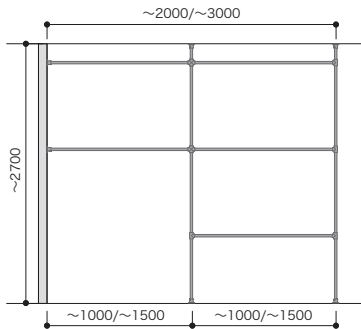

間口1.5M/2M

セット品番 **AW000012**

プラン合計			
114,800円(税込 126,280円)			
パーツ	品番	設計価格	数量
パイプ単品	HPC32-L10S	5,400円	5
パイプ単品	HPC32-L30S	12,400円	2
丸型ロングソケット	HPC32-MSS	4,600円	6
T字ブラケット	HPC32-TBS	5,200円	4
十字ブラケット	HPC32-JBS	7,000円	2
パイプ固定ビス10入	HPC-BSS	600円	1

間口2.5M/3M

セット品番 **AW000043**

プラン合計			
122,300円(税込 134,530円)			
パーツ	品番	設計価格	数量
パイプ単品	HPC32-L15S	6,900円	5
パイプ単品	HPC32-L30S	12,400円	2
丸型ロングソケット	HPC32-MSS	4,600円	6
T字ブラケット	HPC32-TBS	5,200円	4
十字ブラケット	HPC32-JBS	7,000円	2
パイプ固定ビス10入	HPC-BSS	600円	1