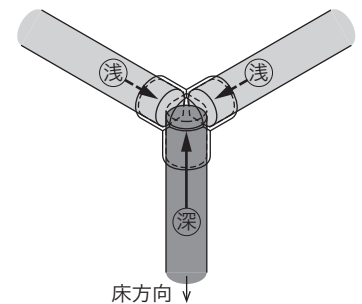

1列あたりの幅 (芯々寸法)	設置可能段数
~599mm以内 ※1	1段まで
600mm~1500mm以内 ※2	2段まで

- **奥行** : 芯々寸法は350mm以内にしてください。

パイプの貫通方向は高さパイプ側(縦方向)にしてください。
また、パイプ固定ビスでパイプとジョイントパーツを固定してください。

丸型ロングソケットの外寸は、パイプ芯+30.5mmとなります。建具等の干渉にご注意ください。

三方L字ブラケットは、高さパイプが深く刺さり込むようにしてください。

■三方L字ブラケットのパイプ納まり例

デジタルカタログと、

収納プランセレクトツール

が連動!

早い!かんたん!便利!
製品知識がなくてもOK!

※CGプランは、クローゼットシステム収納「ウォールセット ノエル3」を例として掲載しております。

デジタルカタログ