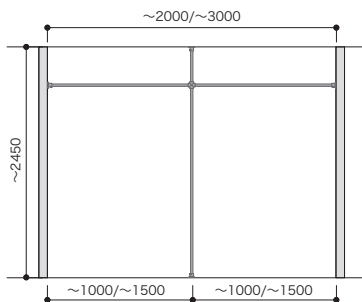

[2列] 間口2M (~2000) /3M (~3000) セットプラン

間口1.5M/2M

セット品番 **AW000029**

プラン合計			
46,900円(税込 51,590円)			
パーツ	品番	設計価格	数量
パイプ単品	HPC32-L10S	5,400円	2
パイプ単品	HPC32-L25S	10,100円	1
丸型ロングソケット	HPC32-MSS	4,600円	4
十字ブラケット	HPC32-JBS	7,000円	1
パイプ固定ビス10入	HPC-BSS	600円	1

間口2.5M/3M

セット品番 **AW000030**

プラン合計			
49,900円(税込 54,890円)			
パーツ	品番	設計価格	数量
パイプ単品	HPC32-L15S	6,900円	2
パイプ単品	HPC32-L25S	10,100円	1
丸型ロングソケット	HPC32-MSS	4,600円	4
十字ブラケット	HPC32-JBS	7,000円	1
パイプ固定ビス10入	HPC-BSS	600円	1