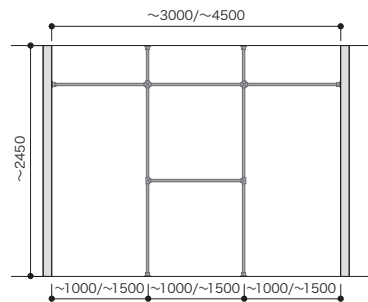

[3列] 間口3M (~3000) /4.5M (~4500) セットプラン

間口2M/2.5M/3M

セット品番 **AW000041**

プラン合計			
94,400円(税込 103,840円)			
パーツ	品番	設計価格	数量
パイプ単品	HPC32-L10S	5,400円	4
パイプ単品	HPC32-L25S	10,100円	2
丸型ロングソケット	HPC32-MSS	4,600円	6
T字ブラケット	HPC32-TBS	5,200円	2
十字ブラケット	HPC32-JBS	7,000円	2
パイプ固定ビス10入	HPC-BSS	600円	1

間口3.5M/4M/4.5M

セット品番 **AW000042**

プラン合計			
100,400円(税込 110,440円)			
パーツ	品番	設計価格	数量
パイプ単品	HPC32-L15S	6,900円	4
パイプ単品	HPC32-L25S	10,100円	2
丸型ロングソケット	HPC32-MSS	4,600円	6
T字ブラケット	HPC32-TBS	5,200円	2
十字ブラケット	HPC32-JBS	7,000円	2
パイプ固定ビス10入	HPC-BSS	600円	1