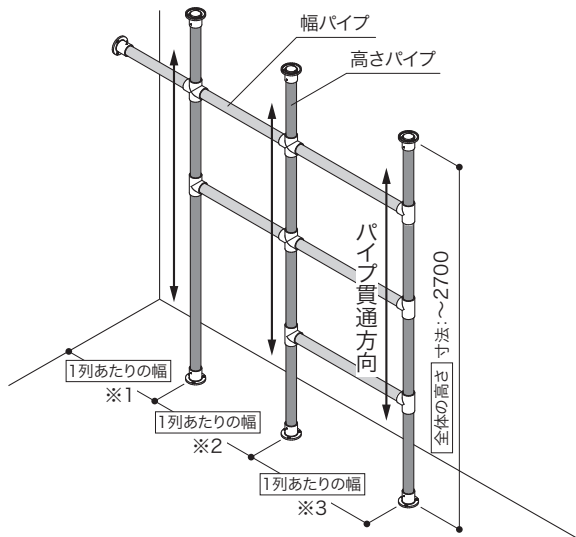

ジョイントパーツ **カット不可**

製品の設置条件

両側壁納め・片側オープン・両側オープンの条件で取り付けができます。また、床-天井固定プランのみL型での施工が可能です。

- 施工前に躯体の垂直・直角を確認してください。
- 本製品は天井面・壁面・床面に対してビスL=50で固定します。
 - ・天井面・壁面の取り付け位置に必ず下地合板(12mm厚以上)もしくは、それと同等以上の補強を行なってください。
 - ・床面は12mm厚以上のフローリングなどを用いて施工を行なってください。

パーツの設置条件

床-天井固定プラン

- **全体の高さ** : 天井高2700mm以内に設置してください。
- **全体の幅** : 制限はありません。
- **列の数** : 制限はありません。
- **1列あたりの幅** : 芯々寸法の間隔は1500mm以内にしてください。
- **段の数** : [1列あたりの幅]寸法により、設置できる段数に制限があります。(下表参照)

1列あたりの幅 (芯々寸法)	設置可能段数
~349mm以内 ※1	1段まで
350mm~599mm以内 ※2	2段まで
600mm~1500mm以内 ※3	3段まで