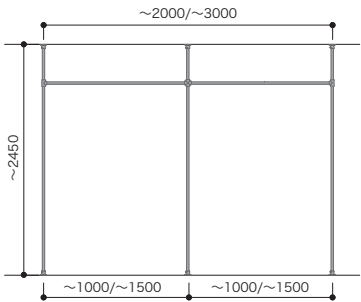

間口1.5M/2M

セット品番 **AW000044**

プラン合計			
86,700円(税込 95,370円)			
パーツ	品番	設計価格	数量
パイプ単品	HPC32-L10S	5,400円	2
パイプ単品	HPC32-L25S	10,100円	3
丸型ロングソケット	HPC32-MSS	4,600円	6
T字ブラケット	HPC32-TBS	5,200円	2
十字ブラケット	HPC32-JBS	7,000円	1
パイプ固定ビス10入	HPC-BSS	600円	1

間口2.5M/3M

セット品番 **AW000045**

プラン合計			
89,700円(税込 98,670円)			
パーツ	品番	設計価格	数量
パイプ単品	HPC32-L15S	6,900円	2
パイプ単品	HPC32-L25S	10,100円	3
丸型ロングソケット	HPC32-MSS	4,600円	6
T字ブラケット	HPC32-TBS	5,200円	2
十字ブラケット	HPC32-JBS	7,000円	1
パイプ固定ビス10入	HPC-BSS	600円	1