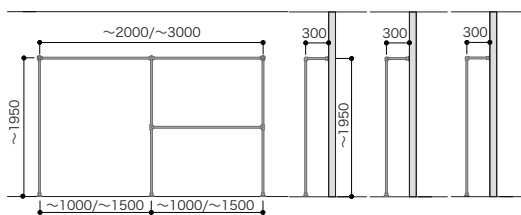

間口2M			
セット品番		AW000106	
プラン合計			
		103,600円(税込 113,960円)	
パーツ	品番	設計価格	数量
パイプ単品	HPC32-L03S	1,700円	3
パイプ単品	HPC32-L10S	5,400円	1
パイプ単品	HPC32-L20S	8,000円	4
パイプ単品	—	—	—
丸型ロングソケット	HPC32-MSS	4,600円	6
T字ブラケット	HPC32-TBS	5,200円	2
三方L字ブラケット	HPC32-3BS	7,300円	2
四方L字ブラケット	HPC32-4BS	7,900円	1
パイプ固定ビス10入	HPC-BSS	600円	1

間口3M			
セット品番		AW000107	
プラン合計			
		109,500円(税込 120,450円)	
パーツ	品番	設計価格	数量
パイプ単品	HPC32-L03S	1,700円	3
パイプ単品	HPC32-L15S	6,900円	1
パイプ単品	HPC32-L20S	8,000円	3
パイプ単品	HPC32-L30S	12,400円	1
丸型ロングソケット	HPC32-MSS	4,600円	6
T字ブラケット	HPC32-TBS	5,200円	2
三方L字ブラケット	HPC32-3BS	7,300円	2
四方L字ブラケット	HPC32-4BS	7,900円	1
パイプ固定ビス10入	HPC-BSS	600円	1