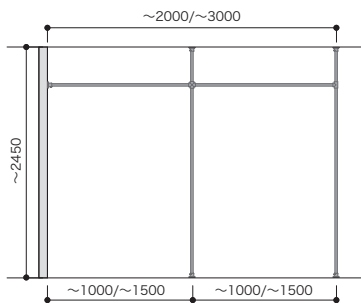

間口1.5M/2M

セット品番 **AW000037**

プラン合計	66,800円(税込 73,480円)		
パーツ	品番	設計価格	数量
パイプ単品	HPC32-L10S	5,400円	2
パイプ単品	HPC32-L25S	10,100円	2
丸型ロングソケット	HPC32-MSS	4,600円	5
T字ブラケット	HPC32-TBS	5,200円	1
十字ブラケット	HPC32-JBS	7,000円	1
パイプ固定ビス10入	HPC-BSS	600円	1

間口2.5M/3M

セット品番 **AW000038**

プラン合計	69,800円(税込 76,780円)		
パーツ	品番	設計価格	数量
パイプ単品	HPC32-L15S	6,900円	2
パイプ単品	HPC32-L25S	10,100円	2
丸型ロングソケット	HPC32-MSS	4,600円	5
T字ブラケット	HPC32-TBS	5,200円	1
十字ブラケット	HPC32-JBS	7,000円	1
パイプ固定ビス10入	HPC-BSS	600円	1