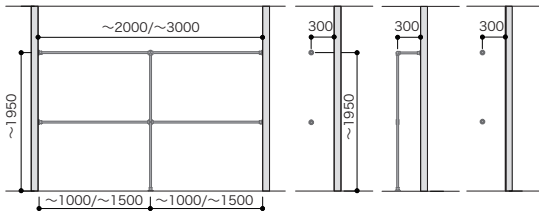

床-背壁固定プラン

パーツ共通情報

設計価格単位：セット

寸法単位：mm

ご注文の際の セット品番でご注文いただく場合でも在庫品と同様の納期になります。
注意

全体の高さ 芯々寸法は2000mm以内にしてください。
全体の幅 芯々寸法は3000mm以内にしてください。

[2列] 間口2M (~2000) /3M (~3000) セットプラン

プラン合計	
パーツ	
パイプ単品	HPC32-L03S
パイプ単品	HPC32-L10S
パイプ単品	HPC32-L20S
パイプ単品	—
丸型ロングソケット	HPC32-MSS
十字ブラケット	HPC32-JBS
四方L字ブラケット	HPC32-4BS
パイプ固定ビス10入	HPC-BSS