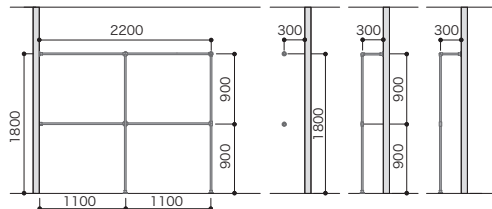

ウォークインクローゼット I型 パイププラン 床-背壁固定プラン

プラン合計 **98,900円(税込108,790円)**

セット品番 AW000015			
パーツ	品番	設計価格	数量
パイプ単品	HPC32-L03S	1,700円	2
パイプ単品	HPC32-L15S	6,900円	2
パイプ単品	HPC32-L20S	8,000円	2
パイプ単品	HPC32-L25S	10,100円	1
丸型ロングソケット	HPC32-MSS	4,600円	6
T字ブラケット	HPC32-TBS	5,200円	1
十字ブラケット	HPC32-JBS	7,000円	1
三方L字ブラケット	HPC32-3BS	7,300円	1
四方L字ブラケット	HPC32-4BS	7,900円	1
パイプ固定ビス10入	HPC-BSS	600円	1