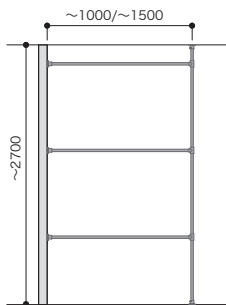

間口1M				間口1.5M							
セット品番 AW000021				セット品番 AW000022							
プラン合計				67,800円(税込 74,580円)				72,300円(税込 79,530円)			
パーツ		品番	設計価格	数量	パーツ		品番	設計価格	数量		
パイプ単品		HPC32-L10S	5,400円	3	パイプ単品		HPC32-L15S	6,900円	3		
パイプ単品		HPC32-L30S	12,400円	1	パイプ単品		HPC32-L30S	12,400円	1		
丸型ロングソケット		HPC32-MSS	4,600円	5	丸型ロングソケット		HPC32-MSS	4,600円	5		
T字ブラケット		HPC32-TBS	5,200円	3	T字ブラケット		HPC32-TBS	5,200円	3		
パイプ固定ビス10入		HPC-BSS	600円	1	パイプ固定ビス10入		HPC-BSS	600円	1