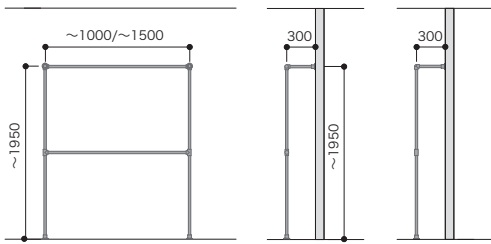

[1列] 間口1M (~1000) /1.5M (~1500) セットプラン

間口1M				間口1.5M					
セット品番 AW000084				セット品番 AW000085					
74,200円(税込 81,620円)				77,200円(税込 84,920円)					
プラン合計				品番	設計価格	数量	品番	設計価格	数量
パイプ単品	HPC32-L03S			1,700円	2	HPC32-L03S	1,700円	2	
パイプ単品	HPC32-L10S			5,400円	2	HPC32-L15S	6,900円	2	
パイプ単品	HPC32-L20S			8,000円	2	HPC32-L20S	8,000円	2	
丸型ロングソケット	HPC32-MSS			4,600円	4	HPC32-MSS	4,600円	4	
T字プラケット	HPC32-TBS			5,200円	2	HPC32-TBS	5,200円	2	
三方L字プラケット	HPC32-3BS			7,300円	2	HPC32-3BS	7,300円	2	
パイプ固定ビス10入	HPC-BSS			600円	1	HPC-BSS	600円	1	

[2列] 間口2M (~2000) /3M (~3000) セットプラン