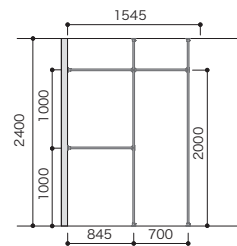

ランドリールーム I型 パイププラン 床-天井固定プラン

プラン合計 **82,000円(税込 90,200円)**

セット品番 AW000016			
パーツ	品番	設計価格	数量
パイプ単品	HPC32-L10S	5,400円	3
パイプ単品	HPC32-L25S	10,100円	2
丸型ロングソケット	HPC32-MSS	4,600円	6
T字ブラケット	HPC32-TBS	5,200円	2
十字ブラケット	HPC32-JBS	7,000円	1
パイプ固定ビス10入	HPC-BSS	600円	1