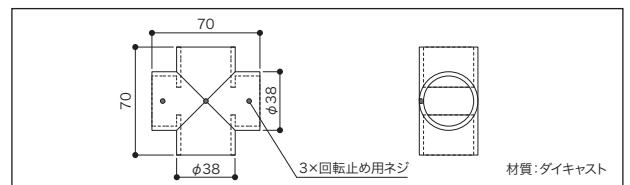

タイプ	コード	品番	入数	設計価格
φ32用	05609060	HPC32-JBS	1セット	7,000円(税込 7,700円)/セット

セット内容 十字ブラケット×1個/六角レンチ×1本