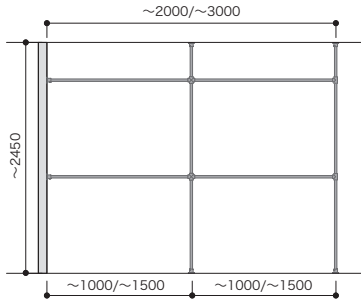

[2列] 間口2M (～2000) /3M (～3000) セットプラン

間口1.5M/2M

セット品番 **AW000041**

プラン合計			
94,400円(税込 103,840円)			
パーツ	品番	設計価格	数量
パイプ単品	HPC32-L10S	5,400円	4
パイプ単品	HPC32-L25S	10,100円	2
丸型ロングソケット	HPC32-MSS	4,600円	6
T字ブラケット	HPC32-TBS	5,200円	2
十字ブラケット	HPC32-JBS	7,000円	2
パイプ固定ビス10入	HPC-BSS	600円	1

間口2.5M/3M

セット品番 **AW000042**

プラン合計			
100,400円(税込 110,440円)			
パーツ	品番	設計価格	数量
パイプ単品	HPC32-L15S	6,900円	4
パイプ単品	HPC32-L25S	10,100円	2
丸型ロングソケット	HPC32-MSS	4,600円	6
T字ブラケット	HPC32-TBS	5,200円	2
十字ブラケット	HPC32-JBS	7,000円	2
パイプ固定ビス10入	HPC-BSS	600円	1