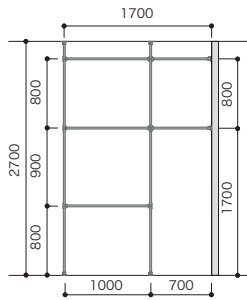

ウォークインクローゼット I型 パイププラン

床-天井固定プラン

プラン合計 **114,800円 (税込 126,280円)**

セット品番 AW000012			
パーツ	品番	設計価格	数量
パイプ単品	HPC32-L10S	5,400円	5
パイプ単品	HPC32-L30S	12,400円	2
丸型ロングソケット	HPC32-MSS	4,600円	6
T字ブラケット	HPC32-TBS	5,200円	4
十字ブラケット	HPC32-JBS	7,000円	2
パイプ固定ビス10入	HPC-BSS	600円	1