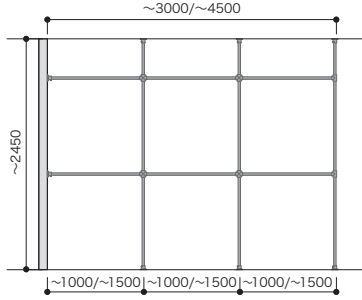

床-天井固定プラン

パーツ共通情報

設計価格単位: セット

寸法単位: mm

ご注文の際の セット品番でご注文いただく場合でも在庫品と同様の納期になります。
注意

全体の高さ	天井高2700mm以内に設置してください。
全体の幅	制限はありません。
列の数	制限はありません。

[3列] 間口3M (～3000) /4.5M (～4500) セットプラン

間口2M/2.5M/3M