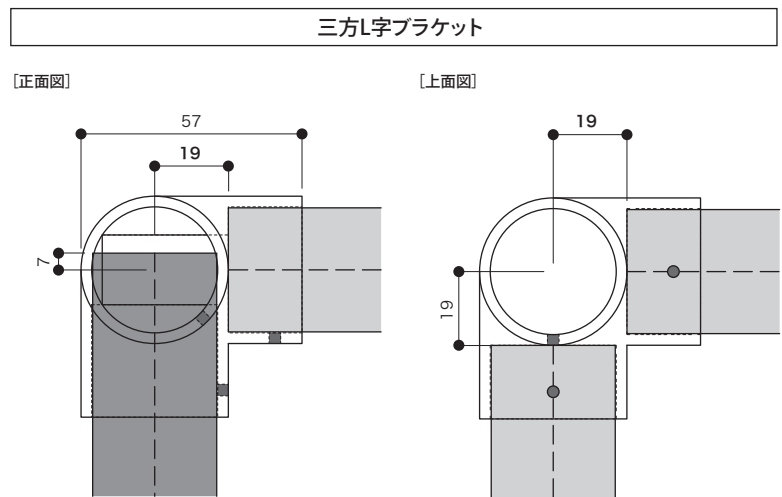

1列あたりの幅 (芯々寸法)	設置可能段数
~599mm以内 ※1	1段まで
600mm~1500mm以内 ※2	2段まで

- **奥行** : 芯々寸法は350mm以内にしてください。

パイプの貫通方向は高さパイプ側(縦方向)にしてください。
また、パイプ固定ビスでパイプとジョイントパーツを固定してください。

丸型ロングソケットの外寸は、パイプ芯+30.5mmとなります。建具等の干渉にご注意ください。

耐荷重の目安

下記は耐荷重の目安値であり、保証値ではありません。
パーツの設置条件を満たしているプランのみ対象となります。
荷重は分散し、集中荷重・衝撃荷重は避けてください。

ジョイントパーツ間	耐荷重の目安値
幅方向 (右図 ←→)	35kg
奥行方向 (右図 ↔)	10kg

ジョイントパーツの納まり図

ブラケットごとにパイプとの納まり寸法が異なります。
必ず下図を参照してパイプのカット寸法を算出してください。