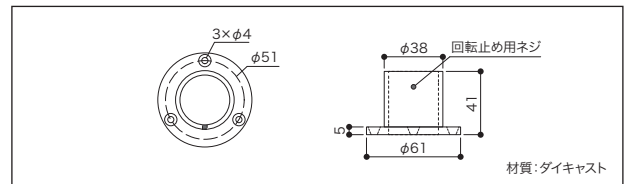

タイプ	コード	品番	入数	設計価格
φ32用	05609058	HPC32-MSS	1セット	4,600円(税込 5,060円)/セット

セット内容 丸型ロングソケット×1個/ビスL=50×3本/六角レンチ×1本