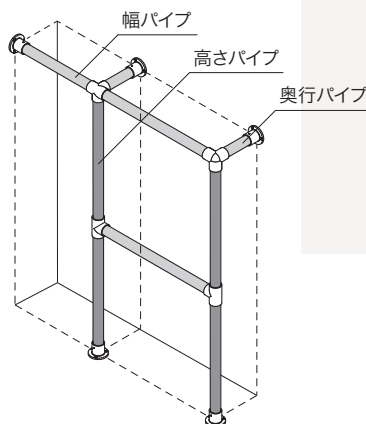

設置場所の条件や天井高、もしくは希望する設置高に合わせて配置スタイルを下記2種類から選択します。

床-天井固定 : 床と天井に固定する施工方法です。
高さ:2700mmまで

床-背壁固定 : 床と背壁に固定する施工方法です。
高さ:2000mmまで

STEP3 型を選びます。

設置場所に合わせ、型を選びます。
最終プランの内容をイメージしながらプランニングしてください。

対応型

床-天井固定プラン:

床-背壁固定プラン:

(例)

床-天井固定

床-背壁固定

STEP4 パイプ単品とジョイントパーツを選びます。

プランに応じて、パイプ単品とジョイントパーツを拾い出します。

※専用の作図見積依頼書に必要事項をご記入の上、お申し込みください。
構成しているパーツ一覧表とパイプのカットサイズを記入した図面を作成いたします。

作図見積依頼書 P36

パイプ単品 **カット可**

ジョイントパーツ **カット不可**

製品の設置条件

両側壁納め・片側オープン・両側オープンの条件で取り付けができます。また、床-天井固定プランのみL型での施工が可能です。

- 施工前に躯体の垂直・直角を確認してください。
- 本製品は天井面・壁面・床面に対してビスL=50で固定します。
 - ・天井面・壁面の取り付け位置に必ず下地合板(12mm厚以上)もしくは、それと同等以上の補強を行なってください。
 - ・床面は12mm厚以上のフローリングなどを用いて施工を行なってください。