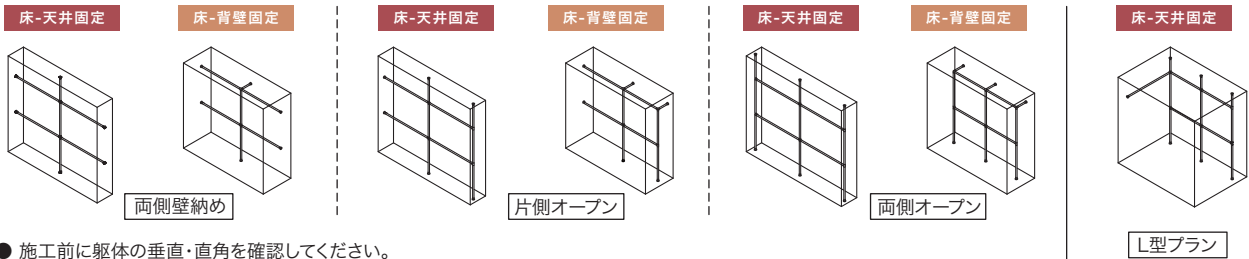

製品の設置条件

両側壁納め・片側オープン・両側オープンの条件で取り付けができます。また、床-天井固定プランのみL型での施工が可能です。

- 施工前に躯体の垂直・直角を確認してください。
- 本製品は天井面・壁面・床面に対してビスL=50で固定します。
  - ・天井面・壁面の取り付け位置に必ず下地合板(12mm厚以上)もしくは、それと同等以上の補強を行なってください。
  - ・床面は12mm厚以上のフローリングなどを用いて施工を行なってください。

パーツの設置条件

床-天井固定プラン

- **全体の高さ** : 天井高2700mm以内に設置してください。
- **全体の幅** : 制限はありません。
- **列の数** : 制限はありません。
- **1列あたりの幅** : 芯々寸法の間隔は1500mm以内にしてください。
- **段の数** : [1列あたりの幅]寸法により、設置できる段数に制限があります。(下表参照)

1列あたりの幅 (芯々寸法)	設置可能段数
~349mm以内 ※1	1段まで
350mm~599mm以内 ※2	2段まで
600mm~1500mm以内 ※3	3段まで