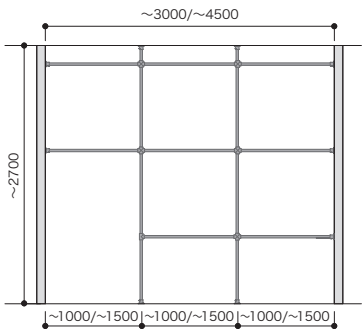

間口2M/2.5M/3M

セット品番 **AW000056**

プラン合計		150,200円(税込 165,220円)		
パーツ	品番	設計価格	数量	
パイプ単品	HPC32-L10S	5,400円	8	
パイプ単品	HPC32-L30S	12,400円	2	
丸型ロングソケット	HPC32-MSS	4,600円	9	
T字ブラケット	HPC32-TBS	5,200円	1	
十字ブラケット	HPC32-JBS	7,000円	5	
パイプ固定ビス10入	HPC-BSS	600円	1	

間口3.5M/4M/4.5M

セット品番 **AW000057**

プラン合計		162,200円(税込 178,420円)		
パーツ	品番	設計価格	数量	
パイプ単品	HPC32-L15S	6,900円	8	
パイプ単品	HPC32-L30S	12,400円	2	
丸型ロングソケット	HPC32-MSS	4,600円	9	
T字ブラケット	HPC32-TBS	5,200円	1	
十字ブラケット	HPC32-JBS	7,000円	5	
パイプ固定ビス10入	HPC-BSS	600円	1