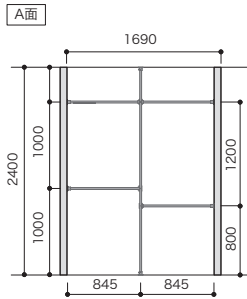

パーツ共通情報

設計価格単位: セット

寸法単位: mm

**ご注文の際の
注意点**

セット品番でご注文いただく場合でも在庫品と同様の納期になります。

ウォークインクローゼット II型 パイププラン

床-天井固定プラン

プラン合計 **127,600円 (税込 140,360円)**