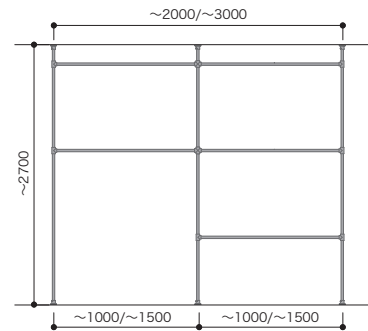

床-天井固定プラン

パーツ共通情報

設計価格単位：セット

寸法単位：mm

ご注文の際の セット品番でご注文いただく場合でも在庫品と同様の納期になります。
注意

全体の高さ	天井高2700mm以内に設置してください。
全体の幅	制限はありません。
列の数	制限はありません。

[2列] 間口2M (~2000) /3M (~3000) セットプラン

間口1.5M/2M

セット品番 **AW000048**

プラン合計			
114,900円(税込 126,390円)			
パーツ	品番	設計価格	数量
パイプ単品	HPC32-L10S	5,400円	4
パイプ単品	HPC32-L25S	10,100円	3
丸型ロングソケット	HPC32-MSS	4,600円	6
T字ブラケット	HPC32-TBS	5,200円	4
十字ブラケット	HPC32-JBS	7,000円	2
パイプ固定ビス10入	HPC-BSS	600円	1

間口2.5M/3M

セット品番 **AW000049**

プラン合計			
120,900円(税込 132,990円)			
パーツ	品番	設計価格	数量
パイプ単品	HPC32-L15S	6,900円	4
パイプ単品	HPC32-L25S	10,100円	3
丸型ロングソケット	HPC32-MSS	4,600円	6
T字ブラケット	HPC32-TBS	5,200円	4
十字ブラケット	HPC32-JBS	7,000円	2
パイプ固定ビス10入	HPC-BSS	600円	1

間口1.5M/2M

セット品番 **AW000050**

プラン合計			
137,600円(税込 151,360円)			
パーツ	品番	設計価格	数量
パイプ単品	HPC32-L10S	5,400円	5
パイプ単品	HPC32-L30S	12,400円	3
丸型ロングソケット	HPC32-MSS	4,600円	6
T字ブラケット	HPC32-TBS	5,200円	6
十字ブラケット	HPC32-JBS	7,000円	2
パイプ固定ビス10入	HPC-BSS	600円	1

間口2.5M/3M

セット品番 **AW000051**

プラン合計			
145,100円(税込 159,610円)			
パーツ	品番	設計価格	数量
パイプ単品	HPC32-L15S	6,900円	5
パイプ単品	HPC32-L30S	12,400円	3
丸型ロングソケット	HPC32-MSS	4,600円	6
T字ブラケット	HPC32-TBS	5,200円	6
十字ブラケット	HPC32-JBS	7,000円	2
パイプ固定ビス10入	HPC-BSS	600円	1

[3列] 間口3M (~3000) /4.5M (~4500) セットプラン

間口2M/2.5M/3M

セット品番 **AW000041**

プラン合計			
94,400円(税込 103,840円)			
パーツ	品番	設計価格	数量
パイプ単品	HPC32-L10S	5,400円	4
パイプ単品	HPC32-L25S	10,100円	2
丸型ロングソケット	HPC32-MSS	4,600円	6
T字ブラケット	HPC32-TBS	5,200円	2
十字ブラケット	HPC32-JBS	7,000円	2
パイプ固定ビス10入	HPC-BSS	600円	1

間口3.5M/4M/4.5M

セット品番 **AW000042**

プラン合計			
100,400円(税込 110,440円)			
パーツ	品番	設計価格	数量
パイプ単品	HPC32-L15S	6,900円	4
パイプ単品	HPC32-L25S	10,100円	2
丸型ロングソケット	HPC32-MSS	4,600円	6
T字ブラケット	HPC32-TBS	5,200円	2
十字ブラケット	HPC32-JBS	7,000円	2
パイプ固定ビス10入	HPC-BSS	600円	1

間口2M/2.5M/3M

セット品番 **AW000052**