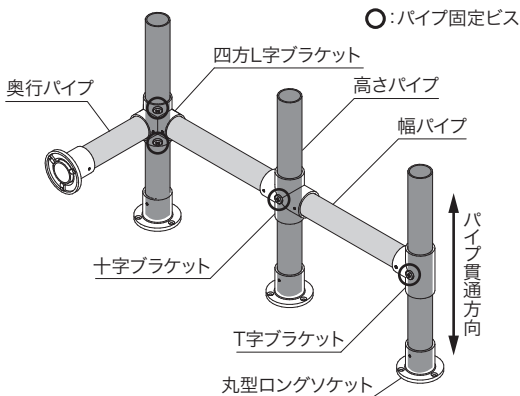

床-背壁固定プラン

- **全体の高さ** : 芯々寸法は2000mm以内にしてください。
- **全体の幅** : 芯々寸法は3000mm以内にしてください。
- **列の数** : 納め方に関わらず、最大3列までにしてください。
- **1列あたりの幅** : 芯々寸法の間隔は1500mm以内にしてください。
- **段の数** : [1列あたりの幅]寸法により、設置できる段数に制限があります。(下表参照)

1列あたりの幅 (芯々寸法)	設置可能段数
~599mm以内 ※1	1段まで
600mm~1500mm以内 ※2	2段まで

- **奥行** : 芯々寸法は350mm以内にしてください。