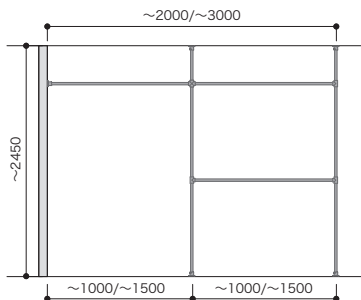

間口1.5M/2M

セット品番 **AW000039**

プラン合計	82,600円(税込 90,860円)		
パーツ	品番	設計価格	数量
パイプ単品	HPC32-L10S	5,400円	3
パイプ単品	HPC32-L25S	10,100円	2
丸型ロングソケット	HPC32-MSS	4,600円	5
T字ブラケット	HPC32-TBS	5,200円	3
十字ブラケット	HPC32-JBS	7,000円	1
パイプ固定ビス10入	HPC-BSS	600円	1

間口2.5M/3M

セット品番 **AW000040**

プラン合計	87,100円(税込 95,810円)		
パーツ	品番	設計価格	数量
パイプ単品	HPC32-L15S	6,900円	3
パイプ単品	HPC32-L25S	10,100円	2
丸型ロングソケット	HPC32-MSS	4,600円	5
T字ブラケット	HPC32-TBS	5,200円	3
十字ブラケット	HPC32-JBS	7,000円	1
パイプ固定ビス10入	HPC-BSS	600円	1

●プラン図内の寸法は、パイプの芯寸法の最大間隔を表示しています。