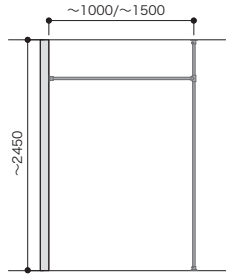

 プランイメージは、間口3Mです。

床-天井固定プラン

パーツ共通情報

設計価格単位：セット

寸法単位：mm

ご注文の際の セット品番でご注文いただく場合でも在庫品と同様の納期になります。
注意

全体の高さ	天井高2700mm以内に設置してください。
全体の幅	制限はありません。
列の数	制限はありません。

[1列] 間口1M (~1000) /1.5M (~1500) セットプラン