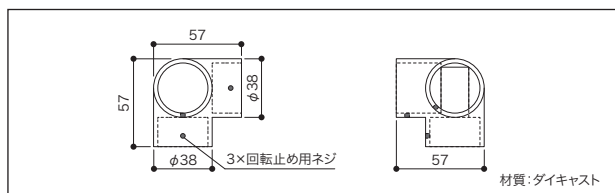

タイプ	コード	品番	入数	設計価格
φ32用	05609061	HPC32-3BS	1セット	7,300円(税込 8,030円)/セット

セット内容 三方L字ブラケット×1個/六角レンチ×1本