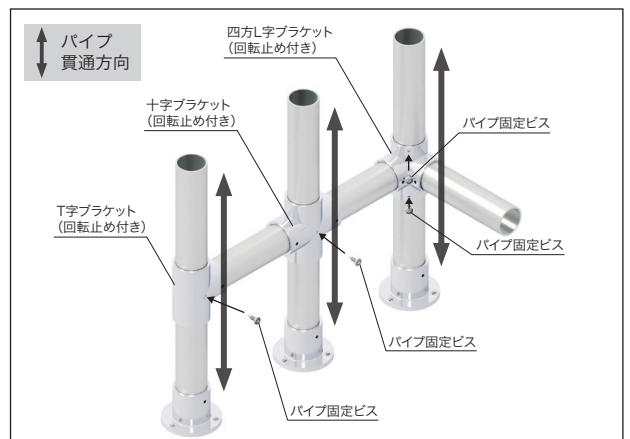

セット内容 丸型ロングソケット×1個/ビスL=50×3本/六角レンチ×1本

材質:ダイキャスト

十字ブラケット(回転止め付き)

タイプ	コード	品番	入数	設計価格
φ32用	05609060	HPC32-JBS	1セット	7,000円(税込 7,700円)/セット

セット内容 十字ブラケット×1個/六角レンチ×1本

材質:ダイキャスト

四方L字ブラケット(回転止め付き)

タイプ	コード	品番	入数	設計価格
φ32用	05609062	HPC32-4BS	1セット	7,900円(税込 8,690円)/セット

セット内容 四方L字ブラケット×1個/六角レンチ×1本

材質:ダイキャスト

●パイプ固定ビスの使用法

パイプ単品をジョイントパーツと組み合わせて縦方向に貫通させる場合に使用します。

(プランニング条件)強度と安全性を確保するために、以下の条件をお守りください。

STEP1 設置する場所を確認します。

間取りに応じて「両側壁納め」「両側オープン」「片側オープン」のいずれかを確認してください。

STEP2 設置場所に合わせて、配置スタイルを選びます。