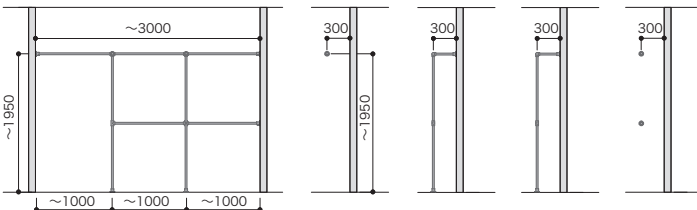

[3列] 間口3M (～3000) セットプラン

●プラン図内の寸法は、パイプの芯々寸法の最大間隔を表示しています。

間口3M **AW000110**

セット品番			AW000110		
プラン合計			103,400円(税込 113,740円)		
パーツ	品番	設計価格	数量		
パイプ単品	HPC32-L03S	1,700円	2		
パイプ単品	HPC32-L10S	5,400円	2		
パイプ単品	HPC32-L20S	8,000円	2		
パイプ単品	HPC32-L30S	12,400円	1		
丸型ロングソケット	HPC32-MSS	4,600円	7		
T字ブラケット	HPC32-TBS	5,200円	1		
十字ブラケット	HPC32-JBS	7,000円	1		
四方L字ブラケット	HPC32-4BS	7,900円	2		
パイプ固定ビス10入	HPC-BSS	600円	1		

間口3M **AW000111**

セット品番			AW000111		
プラン合計			125,600円(税込 138,160円)		
パーツ	品番	設計価格	数量		
パイプ単品	HPC32-L03S	1,700円	3		
パイプ単品	HPC32-L10S	5,400円	2		
パイプ単品	HPC32-L20S	8,000円	3		
パイプ単品	HPC32-L30S	12,400円	1		
丸型ロングソケット	HPC32-MSS	4,600円	7		
T字ブラケット	HPC32-TBS	5,200円	2		
十字ブラケット	HPC32-JBS	7,000円	1		
三方L字ブラケット	HPC32-3BS	7,300円	1		
四方L字ブラケット	HPC32-4BS	7,900円	2		
パイプ固定ビス10入	HPC-BSS	600円	1		

間口3M **AW000112**

セット品番			AW000112		
プラン合計			147,200円(税込 161,920円)		
パーツ	品番	設計価格	数量		
パイプ単品	HPC32-L03S	1,700円	4		
パイプ単品	HPC32-L10S	5,400円	2		
パイプ単品	HPC32-L20S	8,000円	4		
パイプ単品	HPC32-L30S	12,400円	1		
丸型ロングソケット	HPC32-MSS	4,600円	8		
T字ブラケット	HPC32-TBS	5,200円	2		
十字ブラケット	HPC32-JBS	7,000円	1		
三方L字ブラケット	HPC32-3BS	7,300円	2		
四方L字ブラケット	HPC32-4BS	7,900円	2		
パイプ固定ビス10入	HPC-BSS	600円	1