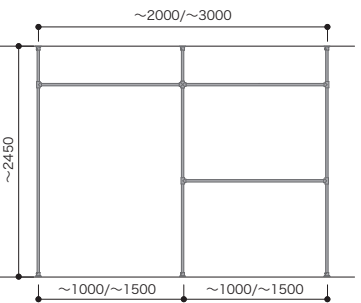

間口1.5M/2M

セット品番 **AW000046**

プラン合計			
102,500円(税込 112,750円)			
パーツ	品番	設計価格	数量
パイプ単品	HPC32-L10S	5,400円	3
パイプ単品	HPC32-L25S	10,100円	3
丸型ロングソケット	HPC32-MSS	4,600円	6
T字ブラケット	HPC32-TBS	5,200円	4
十字ブラケット	HPC32-JBS	7,000円	1
パイプ固定ビス10入	HPC-BSS	600円	1

間口2.5M/3M

セット品番 **AW000047**

プラン合計			
107,000円(税込 117,700円)			
パーツ	品番	設計価格	数量
パイプ単品	HPC32-L15S	6,900円	3
パイプ単品	HPC32-L25S	10,100円	3
丸型ロングソケット	HPC32-MSS	4,600円	6
T字ブラケット	HPC32-TBS	5,200円	4
十字ブラケット	HPC32-JBS	7,000円	1
パイプ固定ビス10入	HPC-BSS	600円	1