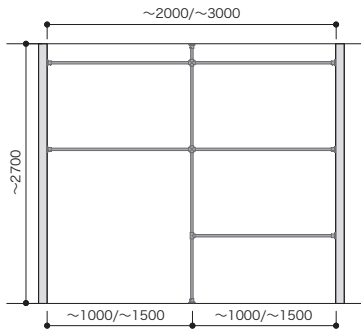

間口1.5M/2M

セット品番 **AW000035**

プラン合計	91,400円(税込 100,540円)		
パーツ	品番	設計価格	数量
パイプ単品	HPC32-L10S	5,400円	5
パイプ単品	HPC32-L30S	12,400円	1
丸型ロングソケット	HPC32-MSS	4,600円	7
T字ブラケット	HPC32-TBS	5,200円	1
十字ブラケット	HPC32-JBS	7,000円	2
パイプ固定ビス10入	HPC-BSS	600円	1

間口2.5M/3M

セット品番 **AW000036**

プラン合計	98,900円(税込 108,790円)		
パーツ	品番	設計価格	数量
パイプ単品	HPC32-L15S	6,900円	5
パイプ単品	HPC32-L30S	12,400円	1
丸型ロングソケット	HPC32-MSS	4,600円	7
T字ブラケット	HPC32-TBS	5,200円	1
十字ブラケット	HPC32-JBS	7,000円	2
パイプ固定ビス10入	HPC-BSS	600円	1