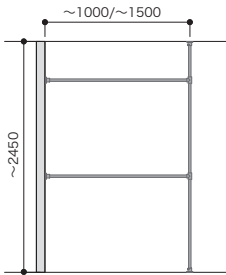

間口1M				間口1.5M							
セット品番 AW000011				セット品番 AW000020							
プラン合計				50,300円(税込 55,330円)				53,300円(税込 58,630円)			
パーツ		品番	設計価格	数量	パーツ		品番	設計価格	数量		
パイプ単品		HPC32-L10S	5,400円	2	パイプ単品		HPC32-L15S	6,900円	2		
パイプ単品		HPC32-L25S	10,100円	1	パイプ単品		HPC32-L25S	10,100円	1		
丸型ロングソケット		HPC32-MSS	4,600円	4	丸型ロングソケット		HPC32-MSS	4,600円	4		
T字ブラケット		HPC32-TBS	5,200円	2	T字ブラケット		HPC32-TBS	5,200円	2		
パイプ固定ビス10入		HPC-BSS	600円	1	パイプ固定ビス10入		HPC-BSS	600円	1