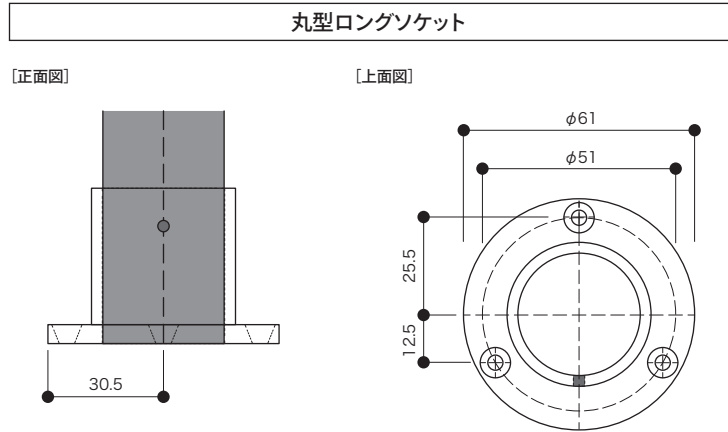

1列あたりの幅 (芯々寸法)	設置可能段数
~599mm以内 ※1	1段まで
600mm~1500mm以内 ※2	2段まで

- **奥行** : 芯々寸法は350mm以内にしてください。

パイプの貫通方向は高さパイプ側(縦方向)にしてください。
また、パイプ固定ビスでパイプとジョイントパーツを固定してください。

丸型ロングソケットの外寸は、パイプ芯+30.5mmとなります。建具等の干渉にご注意ください。

耐荷重の目安

下記は耐荷重の目安値であり、保証値ではありません。
パーツの設置条件を満たしているプランのみ対象となります。
荷重は分散し、集中荷重・衝撃荷重は避けてください。

ジョイントパーツ間	耐荷重の目安値
幅方向 (右図 ←→)	35kg
奥行方向 (右図 ↔)	10kg

ジョイントパーツの納まり図

ブラケットごとにパイプとの納まり寸法が異なります。
必ず下図を参照してパイプのカット寸法を算出してください。