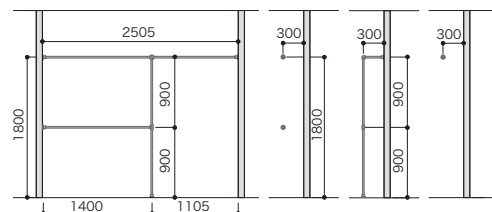

ランドリールーム I型 パイププラン 床-背壁固定プラン

プラン合計 **63,400円(税込 69,740円)**

セット品番 AW000017			
パーツ	品番	設計価格	数量
パイプ単品	HPC32-L03S	1,700円	1
パイプ単品	HPC32-L15S	6,900円	1
パイプ単品	HPC32-L20S	8,000円	1
パイプ単品	HPC32-L25S	10,100円	1
丸型ロングソケット	HPC32-MSS	4,600円	5
T字ブラケット	HPC32-TBS	5,200円	1
四方L字ブラケット	HPC32-4BS	7,900円	1
パイプ固定ビス10入	HPC-BSS	600円	1