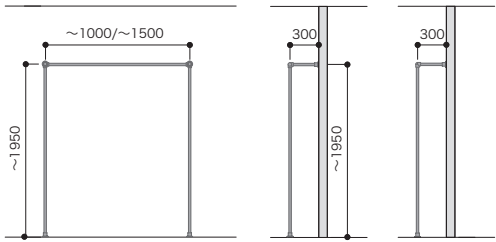

間口1M

セット品番 **AW000080**

プラン合計			
57,800円(税込 63,580円)			
パーツ	品番	設計価格	数量
パイプ単品	HPC32-L03S	1,700円	2
パイプ単品	HPC32-L10S	5,400円	1
パイプ単品	HPC32-L20S	8,000円	2
丸型ロングソケット	HPC32-MSS	4,600円	4
三方L字ブラケット	HPC32-3BS	7,300円	2

間口1.5M

セット品番 **AW000081**

プラン合計			
59,300円(税込 65,230円)			
パーツ	品番	設計価格	数量
パイプ単品	HPC32-L03S	1,700円	2
パイプ単品	HPC32-L15S	6,900円	1
パイプ単品	HPC32-L20S	8,000円	2
丸型ロングソケット	HPC32-MSS	4,600円	4
三方L字ブラケット	HPC32-3BS	7,300円	2