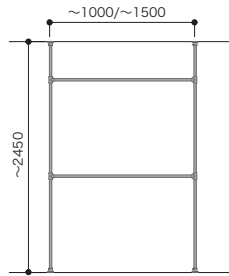

[1列] 間口1M (~1000) /1.5M (~1500) セットプラン

間口1M

セット品番 **AW000025**

プラン合計			
70,800円(税込 77,880円)			
パーツ	品番	設計価格	数量
パイプ単品	HPC32-L10S	5,400円	2
パイプ単品	HPC32-L25S	10,100円	2
丸型ロングソケット	HPC32-MSS	4,600円	4
T字ブラケット	HPC32-TBS	5,200円	4
パイプ固定ビス10入	HPC-BSS	600円	1

間口1.5M

セット品番 **AW000026**

プラン合計			
73,800円(税込 81,180円)			
パーツ	品番	設計価格	数量
パイプ単品	HPC32-L15S	6,900円	2
パイプ単品	HPC32-L25S	10,100円	2
丸型ロングソケット	HPC32-MSS	4,600円	4
T字ブラケット	HPC32-TBS	5,200円	4
パイプ固定ビス10入	HPC-BSS	600円	1