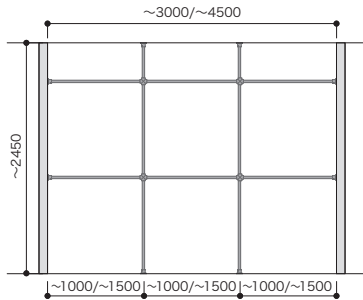

[3列] 間口 3M (~3000) /4.5M (~4500) セットプラン

間口2M/2.5M/3M

セット品番 **AW000054**

プラン合計		118,000円(税込 129,800円)		
パーツ	品番	設計価格	数量	
パイプ単品	HPC32-L10S	5,400円	6	
パイプ単品	HPC32-L25S	10,100円	2	
丸型ロングソケット	HPC32-MSS	4,600円	8	
十字ブラケット	HPC32-JBS	7,000円	4	
パイプ固定ビス10入	HPC-BSS	600円	1	

間口3.5M/4M/4.5M

セット品番 **AW000055**

プラン合計		127,000円(税込 139,700円)		
パーツ	品番	設計価格	数量	
パイプ単品	HPC32-L15S	6,900円	6	
パイプ単品	HPC32-L25S	10,100円	2	
丸型ロングソケット	HPC32-MSS	4,600円	8	
十字ブラケット	HPC32-JBS	7,000円	4	
パイプ固定ビス10入	HPC-BSS	600円	1