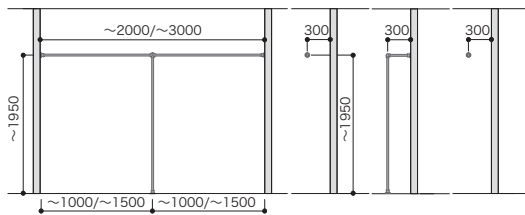

間口2M				間口3M					
セット品番 AW000086				セット品番 AW000087					
44,000円(税込 48,400円)				48,400円(税込 53,240円)					
プラン合計				品番	設計価格	数量	品番	設計価格	数量
パイプ単品	HPC32-L03S			1,700円	1	HPC32-L03S	1,700円	1	
パイプ単品	HPC32-L20S			8,000円	2	HPC32-L20S	8,000円	1	
パイプ単品	-			-	-	HPC32-L30S	12,400円	1	
丸型ロングソケット	HPC32-MSS			4,600円	4	HPC32-MSS	4,600円	4	
四方L字プラケット	HPC32-4BS			7,900円	1	HPC32-4BS	7,900円	1