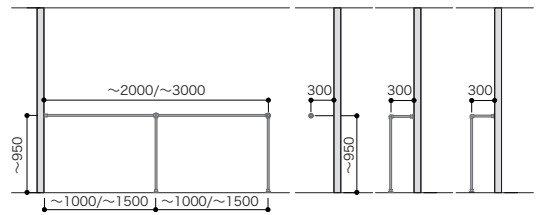

プラン合計	
パーツ	
パイプ単品	HPC32-L03S
パイプ単品	HPC32-L10S
パイプ単品	HPC32-L20S
パイプ単品	—
丸型ロングソケット	HPC32-MSS
三方L字ブラケット	HPC32-3BS
四方L字ブラケット	HPC32-4BS

間口2M	セット品番	AW000096
60,400円(税込 66,440円)		

間口3M	セット品番	AW000097
64,800円(税込 71,280円)