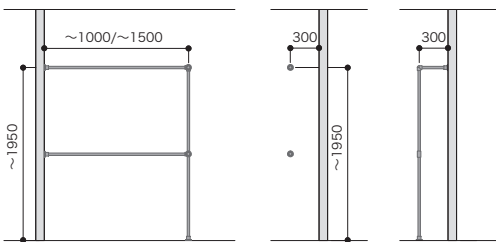

間口1M

セット品番 **AW000078**

プラン合計			
52,000円(税込 57,200円)			
パーツ	品番	設計価格	数量
パイプ単品	HPC32-L03S	1,700円	1
パイプ単品	HPC32-L10S	5,400円	2
パイプ単品	HPC32-L20S	8,000円	1
丸型ロングソケット	HPC32-MSS	4,600円	4
T字ブラケット	HPC32-TBS	5,200円	1
三方L字ブラケット	HPC32-3BS	7,300円	1
パイプ固定ビス10入	HPC-BSS	600円	1

間口1.5M

セット品番 **AW000079**

プラン合計			
55,000円(税込 60,500円)			
パーツ	品番	設計価格	数量
パイプ単品	HPC32-L03S	1,700円	1
パイプ単品	HPC32-L15S	6,900円	2
パイプ単品	HPC32-L20S	8,000円	1
丸型ロングソケット	HPC32-MSS	4,600円	4
T字ブラケット	HPC32-TBS	5,200円	1
三方L字ブラケット	HPC32-3BS	7,300円	1
パイプ固定ビス10入	HPC-BSS	600円	1