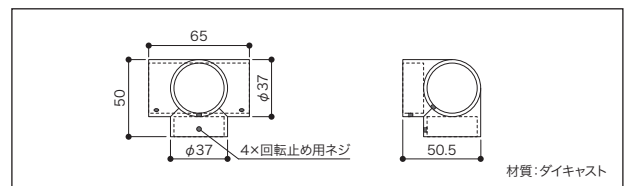

セット内容 四方L字ブラケット×1個/六角レンチ×1本

材質:ダイキャスト

●パイプ固定ビスの使用法

パイプ単品をジョイントパーツと組み合わせて縦方向に貫通させる場合に使用します。

(プランニング条件)強度と安全性を確保するために、以下の条件をお守りください。

STEP1 設置する場所を確認します。

間取りに応じて「両側壁納め」「両側オープン」「片側オープン」のいずれかを確認してください。

STEP2 設置場所に合わせて、配置スタイルを選びます。