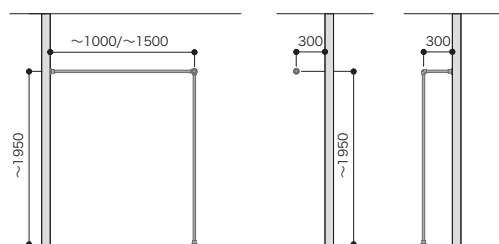

床-背壁固定プラン

ご注文の際の セット品番でご注文いただく場合でも在庫品と同様の納期になります。
注意点

- 全体の高さ 芯々寸法は2000mm以内にしてください。
- 全体の幅 芯々寸法は3000mm以内にしてください。

[1列] 間口1M (～1000) /1.5M (～1500) セットプラン

間口1M

セット品番 **AW000074**

プラン合計		36,200円(税込 39,820円)	
パーツ	品番	設計価格	数量
パイプ単品	HPC32-L03S	1,700円	1
パイプ単品	HPC32-L10S	5,400円	1
パイプ単品	HPC32-L20S	8,000円	1
丸型ロングソケット	HPC32-MSS	4,600円	3
三方L字ブラケット	HPC32-3BS	7,300円	1