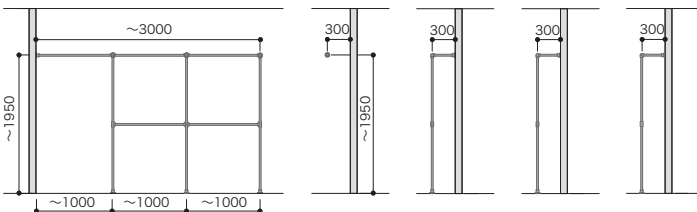

[3列] 間口3M (～3000) セットプラン

●プラン図内の寸法は、パイプの芯々寸法の最大間隔を表示しています。

間口3M **AW000110**

セット品番			AW000110		
プラン合計			103,400円(税込 113,740円)		
パーツ	品番	設計価格	数量		
パイプ単品	HPC32-L03S	1,700円	2		
パイプ単品	HPC32-L10S	5,400円	2		
パイプ単品	HPC32-L20S	8,000円	2		
パイプ単品	HPC32-L30S	12,400円	1		
丸型ロングソケット	HPC32-MSS	4,600円	7		
T字ブラケット	HPC32-TBS	5,200円	1		
十字ブラケット	HPC32-JBS	7,000円	1		
四方L字ブラケット	HPC32-4BS	7,900円	2		
パイプ固定ビス10入	HPC-BSS	600円	1		

間口3M **AW000111**

セット品番			AW000111		
プラン合計			125,600円(税込 138,160円)		
パーツ	品番	設計価格	数量		
パイプ単品	HPC32-L03S	1,700円	3		
パイプ単品	HPC32-L10S	5,400円	2		
パイプ単品	HPC32-L20S	8,000円	3		
パイプ単品	HPC32-L30S	12,400円	1		
丸型ロングソケット	HPC32-MSS	4,600円	7		
T字ブラケット	HPC32-TBS	5,200円	2		
十字ブラケット	HPC32-JBS	7,000円	1		
三方L字ブラケット	HPC32-3BS	7,300円	1		
四方L字ブラケット	HPC32-4BS	7,900円	2		
パイプ固定ビス10入	HPC-BSS	600円	1		

間口3M **AW000112**

セット品番			AW000112		
プラン合計			147,200円(税込 161,920円)		
パーツ	品番	設計価格	数量		
パイプ単品	HPC32-L03S	1,700円	4		
パイプ単品	HPC32-L10S	5,400円	2		
パイプ単品	HPC32-L20S	8,000円	4		
パイプ単品	HPC32-L30S	12,400円	1		
丸型ロングソケット	HPC32-MSS	4,600円	8		
T字ブラケット	HPC32-TBS	5,200円	2		
十字ブラケット	HPC32-JBS	7,000円	1		
三方L字ブラケット	HPC32-3BS	7,300円	2		
四方L字ブラケット	HPC32-4BS	7,900円	2		
パイプ固定ビス10入	HPC-BSS	600円	1