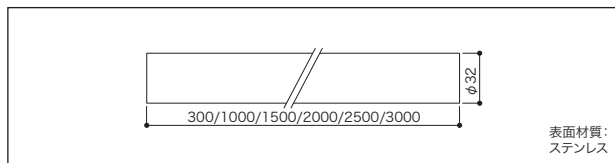

寸法	コード	品番	入数	設計価格
L=300	05609064	HPC32-L03S	1本	1,700円(税込 1,870円)/本
L=1000	05609065	HPC32-L10S		5,400円(税込 5,940円)/本
L=1500	05609066	HPC32-L15S		6,900円(税込 7,590円)/本
L=2000	05609067	HPC32-L20S		8,000円(税込 8,800円)/本
L=2500	05609068	HPC32-L25S		10,100円(税込 11,110円)/本
L=3000	05609069	HPC32-L30S		12,400円(税込 13,640円)/本

セット内容 パイプ×1本