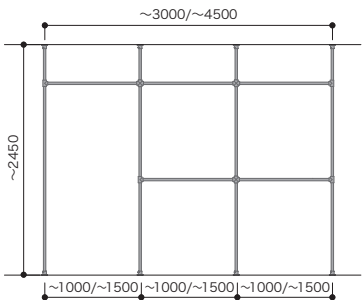

間口2M/2.5M/3M

セット品番 AW000068

プラン合計	146,600円(税込 161,260円)		
パーツ	品番	設計価格	数量
パイプ単品	HPC32-L10S	5,400円	5
パイプ単品	HPC32-L25S	10,100円	4
丸型ロングソケット	HPC32-MSS	4,600円	8
T字ブラケット	HPC32-TBS	5,200円	4
十字ブラケット	HPC32-JBS	7,000円	3
パイプ固定ビス10入	HPC-BSS	600円	1

間口3.5M/4M/4.5M

セット品番 AW000069

プラン合計	154,100円(税込 169,510円)		
パーツ	品番	設計価格	数量
パイプ単品	HPC32-L15S	6,900円	5
パイプ単品	HPC32-L25S	10,100円	4
丸型ロングソケット	HPC32-MSS	4,600円	8
T字ブラケット	HPC32-TBS	5,200円	4
十字ブラケット	HPC32-JBS	7,000円	3
パイプ固定ビス10入	HPC-BSS	600円	1

●プラン図内の寸法は、パイプの芯寸法の最大間隔を表示しています。