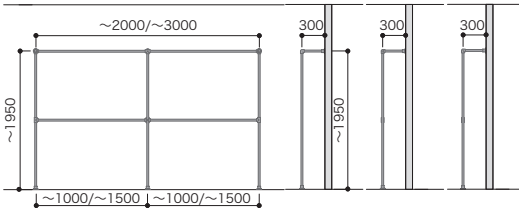

床-背壁固定プラン

パーツ共通情報

設計価格単位：セット

寸法単位：mm

ご注文の際の セット品番でご注文いただく場合でも在庫品と同様の納期になります。
注意

全体の高さ 芯々寸法は2000mm以内にしてください。
全体の幅 芯々寸法は3000mm以内にしてください。

[2列] 間口2M (～2000) /3M (～3000) セットプラン

プラン合計	
パーツ	
パイプ単品	
パイプ単品	
パイプ単品	
パイプ単品	
丸型ロングソケット	
T字ブラケット	
十字ブラケット	
三方L字ブラケット	
四方L字ブラケット	
パイプ固定ビス10入	