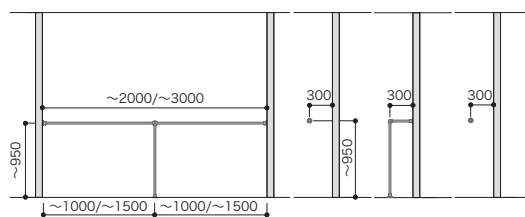

間口2M				間口3M					
セット品番 AW000088				セット品番 AW000089					
41,400円(税込 45,540円)				45,800円(税込 50,380円)					
プラン合計				品番	設計価格	数量	品番	設計価格	数量
パイプ単品	HPC32-L03S			1,700円	1	HPC32-L03S	1,700円	1	
パイプ単品	HPC32-L10S			5,400円	1	HPC32-L10S	5,400円	1	
パイプ単品	HPC32-L20S			8,000円	1	HPC32-L30S	12,400円	1	
丸型ロングソケット	HPC32-MSS			4,600円	4	HPC32-MSS	4,600円	4	
四方L字プラケット	HPC32-4BS			7,900円	1	HPC32-4BS	7,900円	1