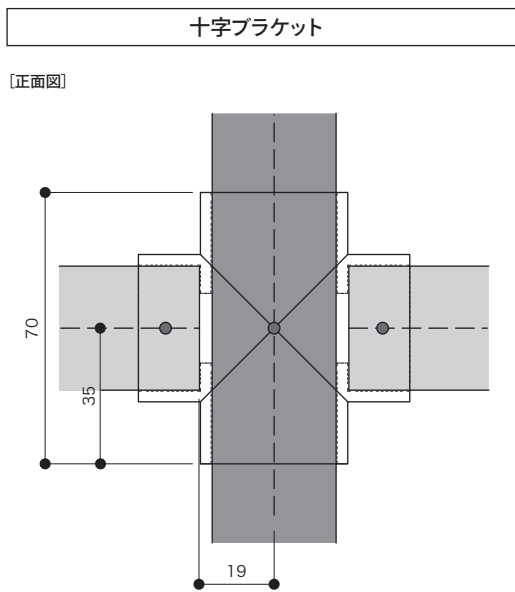

ジョイントパーツの納まり図

ブラケットごとにパイプとの納まり寸法が異なります。
必ず下図を参照してパイプのカット寸法を算出してください。