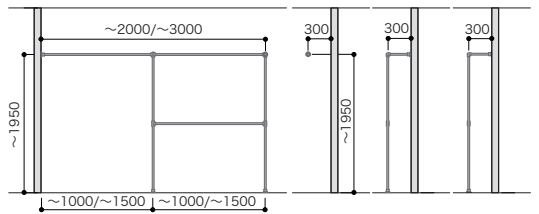

プラン合計	
パーツ	
パイプ単品	HPC32-L03S
パイプ単品	HPC32-L10S
パイプ単品	HPC32-L20S
パイプ単品	—
丸型ロングソケット	HPC32-MSS
T字ブラケット	HPC32-TBS
三方L字ブラケット	HPC32-3BS
四方L字ブラケット	HPC32-4BS
パイプ固定ビス10入	HPC-BSS

間口2M	セット品番	AW000098
82,000円(税込 90,200円)		

間口3M	セット品番	AW000099
87,900円(税込 96,690円)		

●プラン図内の寸法は、パイプの芯々寸法の最大間隔を表示しています。