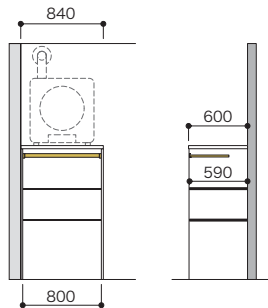

パーツ共通情報

設計価格単位: セット

寸法単位: mm

プラン共通事項

高さ設定: 1362mm

奥行設定: 600mm

ご注文の際の
注意

お選びいただくセット品番のプラスアップパーツの種類やカラーによっては生産に5営業日いただく場合があります。納期に関してはパーツラインナップページでご確認ください。
セット品番のパーツに☒マークを含まない場合は、在庫品と同様の納期になります。

3尺セットプラン

洗濯機なし

※乾太くんプランとその他衣類乾燥機プランは共通の図面になります。

乾太くんプラン

セット品番 **AY000006**

99,800円(税込 109,780円)

プラン合計			
パーツ	品番	設計価格	数量
重量用天板	N3TTK-D6W08-■	15,400円	1
ミドルエンド側板2入	N3MEG-D6H13-■	48,100円	1
棚板	N3TA-D6W08-■-A1	6,400円	2
スライド式カウンター	N3SRC-D6W08-S	23,500円	1

その他衣類乾燥機プラン

セット品番 **AY000007**

98,200円(税込 108,020円)

プラン合計			
パーツ	品番	設計価格	数量
重量用天板	N3TTO-D6W08-■	13,800円	1
ミドルエンド側板2入	N3MEG-D6H13-■	48,100円	1
棚板	N3TA-D6W08-■-A1	6,400円	2
スライド式カウンター	N3SRC-D6W08-S	23,500円	1