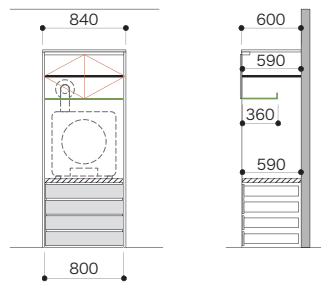

カラーバリエーションについて

セット品番の■には、色記号が入ります。
ご注文の際は、色記号をご記入ください。
※セット品番の■と、パーツ品番の■は同じ色記号になります。

色記号	LW	IJ	AJ
色名	シェルホワイト	ブライトウォールナット	アッシュウォールナット

—: 棚板(固定)   —: 連結棚板(固定)   —: L型棚板(固定)   —: 重量用棚板(固定)   —: スライド式カウンター   —: 開戸

上記の各棚板は、全て固定して設置するため、上下に可動することはできません。
※同梱している可動用の棚受は使用できません。

セット品番 **AY000003■**

プラン合計	259,600円(税込 285,560円)		
パーツ	品番	設計価格	数量
天板	N3TT-D6W18-■-A	17,600円	1
側板	N3TG-D6H19-■-A1	12,500円	2
仕切板	N3TS-D6H19-■-A1	17,400円	1
背板パネル	N3OP-W36-■-A	8,000円	2
重量用棚板	N3TAK-D6W08-■	19,100円	1
L型棚板	N3TAL-D3W08-■	10,400円	1
棚板	N3TA-D3W09-■-A	5,800円	2
連結棚板	N3TAR-D3-■	6,300円	2
フレーム引出し 2段	N3F2-D6W08-■	53,200円	2
スライド式カウンター	N3SRC-D6W08-S	23,500円	1

セット品番 **AY000004■**

プラン合計	221,400円(税込 243,540円)		
パーツ	品番	設計価格	数量
天板	N3TT-D6W09-■-A	9,800円	1
側板	N3TG-D6H19-■-A1	12,500円	1
エンド側板	N3EG-D6H19-■-A1	17,400円	1
重量用棚板	N3TAK-D6W08-■	19,100円	1
L型棚板	N3TAL-D3W08-■	10,400円	1
棚板	N3TA-D6W08-■-A1	6,400円	1
フレーム引出し 2段	N3F2-D6W08-■	53,200円	2
開戸	N3HD-W08XS-■	33,700円	1
開戸用フィルター材	N3HDF-■	5,700円	1

セット品番 **AY000005■**

プラン合計	230,200円(税込 253,220円)		
パーツ	品番	設計価格	数量
天板	N3TT-D6W09-■-A	9,800円	1
エンド側板	N3EG-D6H19-■-A1	17,400円	2
両側オープン施工用具セット	N3OK-H0919-■	3,900円	1
重量用棚板	N3TAK-D6W08-■	19,100円	1
L型棚板	N3TAL-D3W08-■	10,400円	1
棚板	N3TA-D6W08-■-A1	6,400円	1
フレーム引出し 2段	N3F2-D6W08-■	53,200円	2
開戸	N3HD-W08XS-■	33,700円	1
開戸用フィルター材	N3HDF-■	5,700円	1

プラン共通事項   高さ設定: 1362mm   奥行設定: 600mm

セット品番 **AY000005■**

プラン合計	87,000円(税込 95,700円)		
パーツ	品番	設計価格	数量
重量用天板	N3TTK-D6W08-■	15,400円	1
ミドルエンド側板2入	N3MEG-D6H13-■	48,100円	1
スライド式カウンター	N3SRC-D6W08-S	23,500円	1