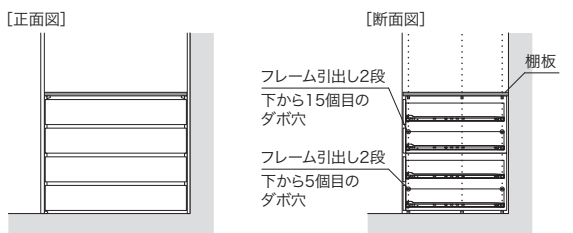

フレーム引出し2段×2セット