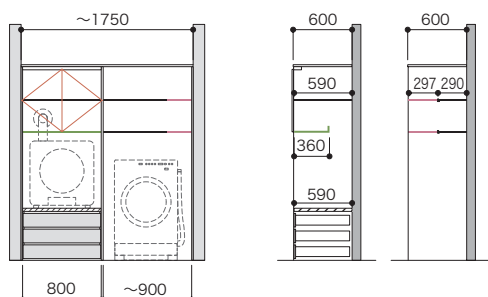

6尺セットプラン

ドラム式洗濯機

乾太くんプラン