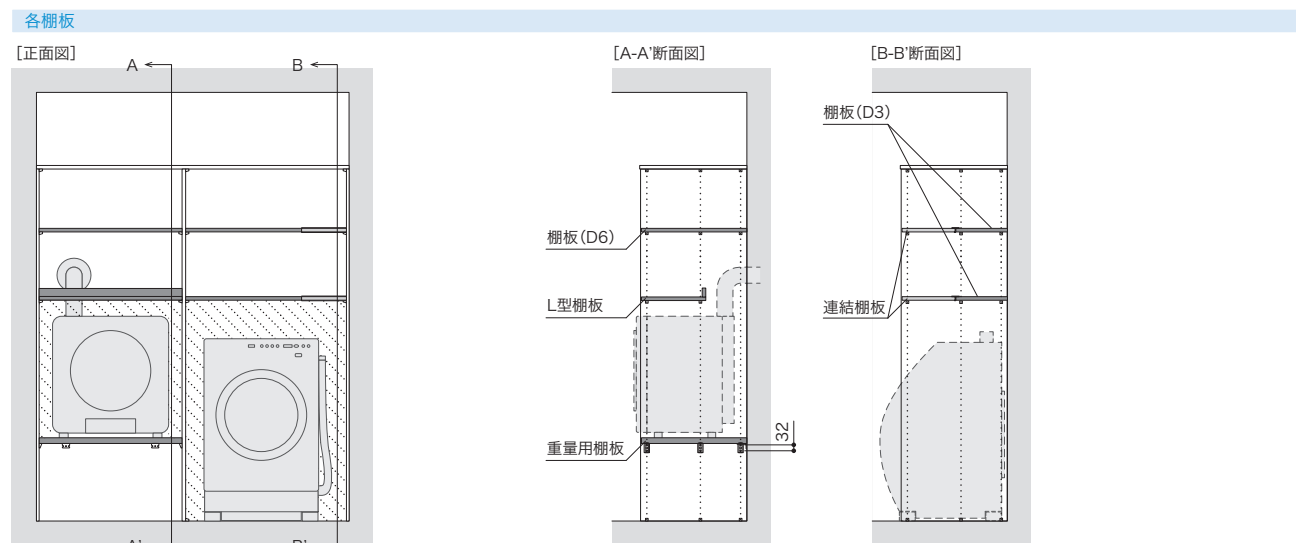

高さ1990mmプラン

※上図は説明のため、躯体への固定が必要となる一部のパーツのみを表示しています。 ※上図の寸法は高さ方向のカットがない場合の数値です。

高さ1362mmプラン

高さ1990mmプラン

※ 離隔距離 (上図 □) は各家電メーカーの設置条件に準じてください。寸法指定がないパーツの設置位置は離隔距離や収納物の大きさを考慮して決定してください。

高さ1990mmプラン

各棚板 + スライド式カウンター + フレーム引出し2段