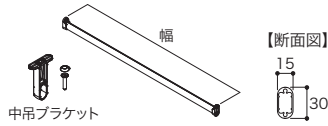

ハンガーパイプ

カラー	幅	コード	品番	入数	設計価格
シルバー	450	11508600	N3SP-L04-A	1セット	1,900円(税込 2,090円)/セット
	600	11508601	N3SP-L06-A		2,000円(税込 2,200円)/セット
	800	11508602	N3SP-L08-A		2,200円(税込 2,420円)/セット
	1000	11508603	N3SP-L10-A		3,600円(税込 3,960円)/セット
	1300	11508604	N3SP-L13-A		3,900円(税込 4,290円)/セット

■幅1000/1300mmには中吊ブラケットを同梱

パイプの長さが900mmを超える場合、中吊ブラケットの設置が必要です。