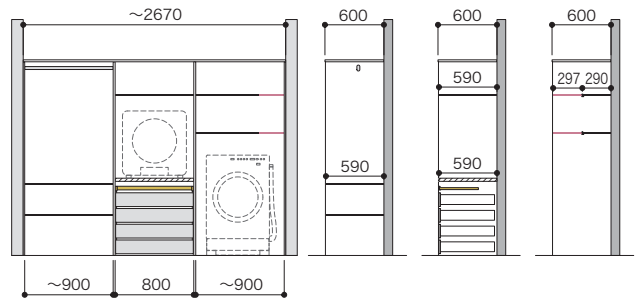

その他衣類乾燥機プラン

乾太くんプラン

セット品番 **AY000048■**
プラン合計 **314,200円(税込 345,620円)**

その他衣類乾燥機プラン

セット品番 **AY000049■**
プラン合計 **308,600円(税込 339,460円)**

パーツ	乾太くんプラン			その他衣類乾燥機プラン		
	品番	設計価格	数量	品番	設計価格	数量
天板	N3TT-D6W27-■-A	24,800円	1	N3TT-D6W27-■-A	24,800円	1
側板	N3TG-D6H19-■-A1	12,500円	2	N3TG-D6H19-■-A1	12,500円	2
仕切板	N3TS-D6H19-■-A1	17,400円	2	N3TS-D6H19-■-A1	17,400円	2
背板パネル	N3OP-W36-■-A	8,000円	3	N3OP-W36-■-A	8,000円	3
重量用棚板	N3TAK-D6W08-■	19,100円	1	N3TAO-D6W08-■	17,500円	1
L型棚板	N3TAL-D3W08-■	10,400円	1	-	-	-
棚板	N3TA-D3W09-■-A	5,800円	2	N3TA-D3W09-■-A	5,800円	2
棚板	-	-	-	N3TA-D6W08-■-A1	6,400円	1
棚板	N3TA-D6W09-■-A1	9,200円	2	N3TA-D6W09-■-A1	9,200円	2
連結棚板	N3TAR-D3-■	6,300円	2	N3TAR-D3-■	6,300円	2
ハンガーパイプ	N3SP-L10-A	3,600円	1	N3SP-L10-A	3,600円	1
フレーム引出し 2段	N3F2-D6W08-■	53,200円	2	N3F2-D6W08-■	53,200円	2
スライド式カウンター	N3SRC-D6W08-S	23,500円	1	N3SRC-D6W08-S	23,500円	1