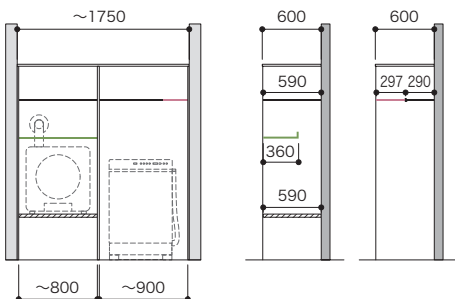

パーツ共通情報

設計価格単位: セット

寸法単位: mm

プラン共通事項

高さ設定: 1990mm

奥行設定: 600mm

ご注文の際の
注意点

お選びいただくセット品番のプラスアップパーツの種類やカラーによっては生産に5営業日いただく場合があります。納期に関してはパーツラインナップページでご確認ください。セット品番のパーツに☒マークを含まない場合は、在庫品と同様の納期になります。

6尺セットプラン

タテ型洗濯機

乾太くんプラン