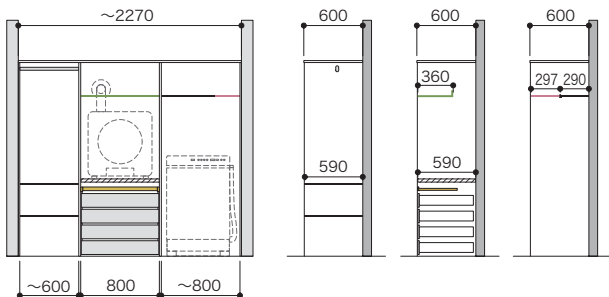

パーツ共通情報

設計価格単位: セット

寸法単位: mm

プラン共通事項

高さ設定: 1990mm

奥行設定: 600mm

ご注文の際の
注意

お選びいただくセット品番のプラスアップパーツの種類やカラーによっては生産に5営業日いただく場合があります。納期に関してはパーツラインナップページでご確認ください。セット品番のパーツに☒マークを含まない場合は、在庫品と同様の納期になります。

7.5尺セットプラン

タテ型洗濯機

乾太くんプラン