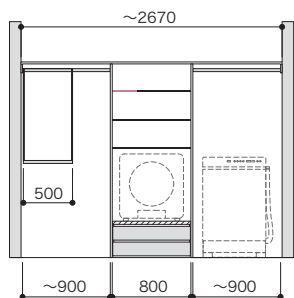

パーツ共通情報	設計価格単位: セット	寸法単位: mm
プラン共通事項	高さ設定: 1990mm	奥行設定: 600mm

ご注文の際の注意 お選びいただくセット品番のプラスアップパーツの種類やカラーによっては生産に5営業日いただく場合があります。納期に関してはパーツラインナップページでご確認ください。
セット品番のパーツに☒マークを含まない場合は、在庫品と同様の納期になります。

セット品番 **AY000001**

プラン合計	244,500円(税込 268,950円)		
パーツ	品番	設計価格	数量
天板	N3TT-D6W18-■-A	17,600円	1
側板	N3TG-D6H19-■-A1	12,500円	2
仕切板	N3TS-D6H19-■-A1	17,400円	1
背板パネル	N3OP-W36-■-A	8,000円	2
重量用棚板	N3TAK-D6W08-■	19,100円	1
L型棚板	N3TAL-D3W08-■	10,400円	1
棚板	N3TA-D3W09-■-A	5,800円	1
棚板	N3TA-D6W08-■-A1	6,400円	1
連結棚板	N3TAR-D3-■	6,300円	1
フレーム引出し 3段	N3F3-D6W08-■	79,800円	1
開戸	N3HD-W08S-■	35,000円	1
開戸用フィラー材	N3HDF-■	5,700円	1

セット品番 **AY000002**

プラン合計	203,400円(税込 223,740円)		
パーツ	品番	設計価格	数量
天板	N3TT-D6W27-■-A	24,800円	1
ショート側板	N3SG-D6H01-■-A1	5,800円	2
仕切板	N3TS-D6H19-■-A1	17,400円	2
背板パネル	N3OP-W36-■-A	8,000円	3
重量用棚板	N3TAO-D6W08-■	17,500円	1
棚板	N3TA-D3W08-■-A	4,300円	1
棚板	N3TA-D6W08-■-A1	6,400円	2
連結棚板	N3TAR-D3-■	6,300円	1
ハンガーパイプ	N3SP-L10-A	3,600円	2
フックハンガー	N3BP-L06-A	6,900円	1
フレーム引出し 2段	N3F2-D6W08-■	53,200円	1