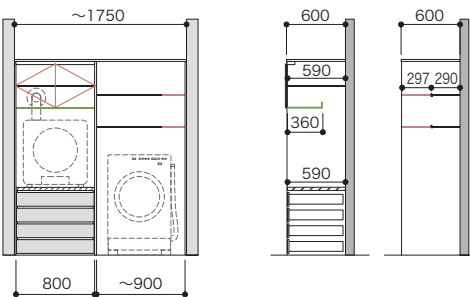

6尺セットプラン **ドラム式洗濯機**

乾太くんプラン