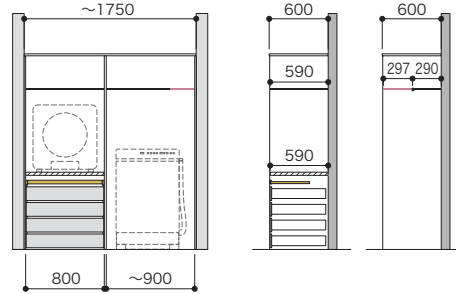

その他衣類乾燥機プラン

乾太くんプラン

セット品番 **AY000020■**

プラン合計		224,300円(税込 246,730円)	
パーツ	品番	設計価格	数量
天板	N3TT-D6W18-■-A	16,000円	1
側板	N3TG-D6H19-■-A1	11,300円	2
仕切板	N3TS-D6H19-■-A1	15,800円	1
背板パネル	N3OP-W36-■-A	7,200円	2
重量用棚板	N3TAK-D6W08-■	17,300円	1
L型棚板	N3TAL-D3W08-■	9,400円	1
棚板	N3TA-D3W09-■-A	5,200円	1
棚板	-	-	-
連結棚板	N3TAR-D3-■	5,700円	1
フレーム引出し 2段	N3F2-D6W08-■	48,300円	2
スライド式カウンター	N3SRC-D6W08-S	21,300円	1

その他衣類乾燥機プラン

セット品番 **AY000021■**

プラン合計		219,300円(税込 241,230円)	
パーツ	品番	設計価格	数量
天板	N3TT-D6W18-■-A	16,000円	1
側板	N3TG-D6H19-■-A1	11,300円	2
仕切板	N3TS-D6H19-■-A1	15,800円	1
背板パネル	N3OP-W36-■-A	7,200円	2
重量用棚板	N3TAO-D6W08-■	15,900円	1
L型棚板	-	-	-
棚板	N3TA-D3W09-■-A	5,200円	1
棚板	N3TA-D6W08-■-A1	5,800円	1
連結棚板	N3TAR-D3-■	5,700円	1
フレーム引出し 2段	N3F2-D6W08-■	48,300円	2
スライド式カウンター	N3SRC-D6W08-S	21,300円	1