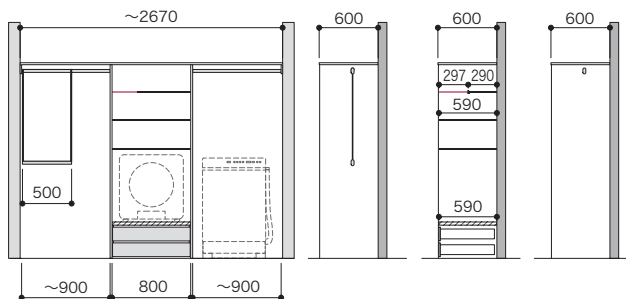

その他衣類乾燥機プラン

乾太くんプラン

セット品番 AY000050 ■

プラン合計 209,000円(税込 229,900円)

パーツ	品番	設計価格	数量
天板	N3TT-D6W27-■-A	24,800円	1
シヨート側板	N3SG-D6H01-■-A1	5,800円	2
仕切板	N3TS-D6H19-■-A1	17,400円	2
背板パネル	N3OP-W36-■-A	8,000円	3
重量用棚板	N3TAK-D6W08-■	19,100円	1
L型棚板	N3TAL-D3W08-■	10,400円	1
棚板	N3TA-D3W08-■-A	4,300円	1
棚板	N3TA-D6W08-■-A1	6,400円	1
連結棚板	N3TAR-D3-■	6,300円	1
ハンガーパイプ	N3SP-L10-A	3,600円	2
フックハンガー	N3BP-L06-A	6,900円	1
フレーム引出し 2段	N3F2-D6W08-■	53,200円	1

その他衣類乾燥機プラン

セット品番 AY000002 ■

プラン合計 203,400円(税込 223,740円)

パーツ	品番	設計価格	数量
天板	N3TT-D6W27-■-A	24,800円	1
シヨート側板	N3SG-D6H01-■-A1	5,800円	2
仕切板	N3TS-D6H19-■-A1	17,400円	2
背板パネル	N3OP-W36-■-A	8,000円	3
重量用棚板	N3TAO-D6W08-■	17,500円	1
L型棚板	-	-	-
棚板	N3TA-D3W08-■-A	4,300円	1
棚板	N3TA-D6W08-■-A1	6,400円	2
連結棚板	N3TAR-D3-■	6,300円	1
ハンガーパイプ	N3SP-L10-A	3,600円	2
フックハンガー	N3BP-L06-A	6,900円	1
フレーム引出し 2段	N3F2-D6W08-■	53,200円	1

9尺セットプラン

ドラム式洗濯機