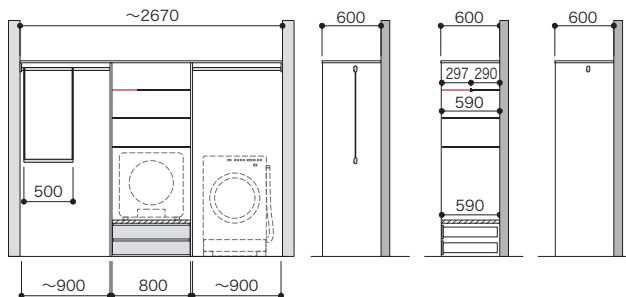

その他衣類乾燥機プラン

乾太くんプラン

セット品番 AY000050 ■

プラン合計 209,000円(税込 229,900円)

パーツ	品番	設計価格	数量
天板	N3TT-D6W27-■-A	24,800円	1
シヨート側板	N3SG-D6H01-■-A1	5,800円	2
仕切板	N3TS-D6H19-■-A1	17,400円	2
背板パネル	N3OP-W36-■-A	8,000円	3
重量用棚板	N3TAK-D6W08-■	19,100円	1
L型棚板	N3TAL-D3W08-■	10,400円	1
棚板	N3TA-D3W08-■-A	4,300円	1
棚板	N3TA-D6W08-■-A1	6,400円	1
連結棚板	N3TAR-D3-■	6,300円	1
ハンガーパイプ	N3SP-L10-A	3,600円	2
フックハンガー	N3BP-L06-A	6,900円	1
フレーム引出し 2段	N3F2-D6W08-■	53,200円	1

その他衣類乾燥機プラン

セット品番 AY000002 ■

プラン合計 203,400円(税込 223,740円)

パーツ	品番	設計価格	数量
天板	N3TT-D6W27-■-A	24,800円	1
シヨート側板	N3SG-D6H01-■-A1	5,800円	2
仕切板	N3TS-D6H19-■-A1	17,400円	2
背板パネル	N3OP-W36-■-A	8,000円	3
重量用棚板	N3TAO-D6W08-■	17,500円	1
L型棚板	-	-	-
棚板	N3TA-D3W08-■-A	4,300円	1
棚板	N3TA-D6W08-■-A1	6,400円	2
連結棚板	N3TAR-D3-■	6,300円	1
ハンガーパイプ	N3SP-L10-A	3,600円	2
フックハンガー	N3BP-L06-A	6,900円	1
フレーム引出し 2段	N3F2-D6W08-■	53,200円	1