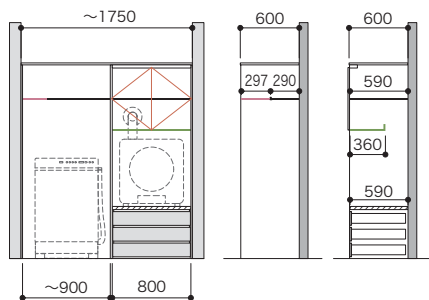

パーツ共通情報	設計価格単位: セット	寸法単位: mm
プラン共通事項	高さ設定: 1990mm	奥行設定: 600mm

ご注文の際の注意 お選びいただくセット品番のプラスアップパーツの種類やカラーによっては生産に5営業日いただく場合があります。納期に関してはパーツラインナップページでご確認ください。
セット品番のパーツに☒マークを含まない場合は、在庫品と同様の納期になります。

セット品番 **AY000001**