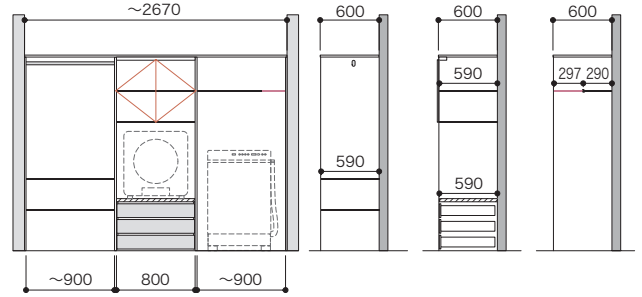

その他衣類乾燥機プラン

乾太くんプラン

セット品番 **AY000051** ■

プラン合計 **299,100円(税込 329,010円)**

パーツ	品番	設計価格	数量
天板	N3TT-D6W27-■-A	24,800円	1
側板	N3TG-D6H19-■-A1	12,500円	2
仕切板	N3TS-D6H19-■-A1	17,400円	2
背板パネル	N3OP-W36-■-A	8,000円	3
重量用棚板	N3TAK-D6W08-■	19,100円	1
L型棚板	N3TAL-D3W08-■	10,400円	1
棚板	N3TA-D3W09-■-A	5,800円	1
棚板	N3TA-D6W08-■-A1	6,400円	1
棚板	N3TA-D6W09-■-A1	9,200円	2
連結棚板	N3TAR-D3-■	6,300円	1
ハンガーパイプ	N3SP-L10-A	3,600円	1
フレーム引出し 3段	N3F3-D6W08-■	79,800円	1
開戸	N3HD-W08S-■	35,000円	1
開戸用フィラー材	N3HDF-■	5,700円	1

その他衣類乾燥機プラン

セット品番 **AY000052** ■

プラン合計 **293,500円(税込 322,850円)**

パーツ	品番	設計価格	数量
天板	N3TT-D6W27-■-A	24,800円	1
側板	N3TG-D6H19-■-A1	12,500円	2
仕切板	N3TS-D6H19-■-A1	17,400円	2
背板パネル	N3OP-W36-■-A	8,000円	3
重量用棚板	N3TAO-D6W08-■	17,500円	1
-	-	-	-
棚板	N3TA-D3W09-■-A	5,800円	1
棚板	N3TA-D6W08-■-A1	6,400円	2
棚板	N3TA-D6W09-■-A1	9,200円	2
連結棚板	N3TAR-D3-■	6,300円	1
ハンガーパイプ	N3SP-L10-A	3,600円	1
フレーム引出し 3段	N3F3-D6W08-■	79,800円	1
開戸	N3HD-W08S-■	35,000円	1
開戸用フィラー材	N3HDF-■	5,700円	1