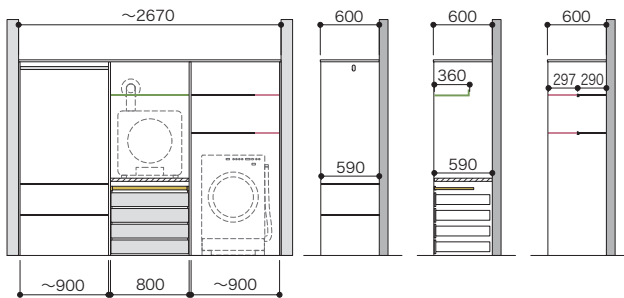

9尺セットプラン **ドラム式洗濯機**

乾太くんプラン