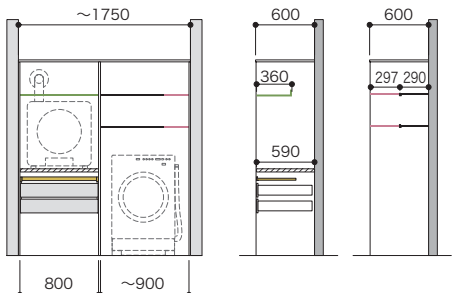

6尺セットプラン

ドラム式洗濯機

乾太くんプラン