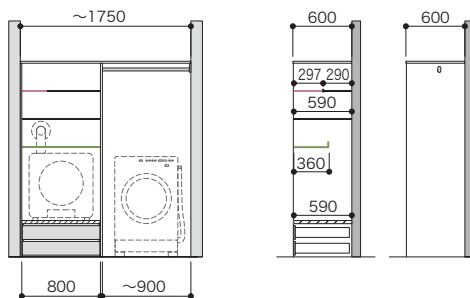

6尺セットプラン **ドラム式洗濯機**

乾太くんプラン