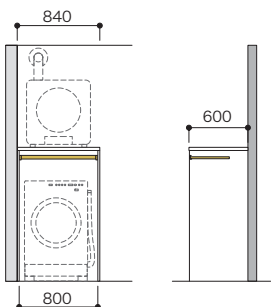

セット品番 **AY000014■**

61,900円(税込 68,090円)

プラン合計			
パーツ	品番	設計価格	数量
重量用天板	N3TTO-D6W08-■	13,800円	1
ミドルエンド側板2入	N3MEG-D6H13-■	48,100円	1

※乾太くんプランとその他衣類乾燥機プランは共通の図面になります。

3尺セットプラン

ドラム式洗濯機

乾太くんプラン

セット品番 **AY000005■**