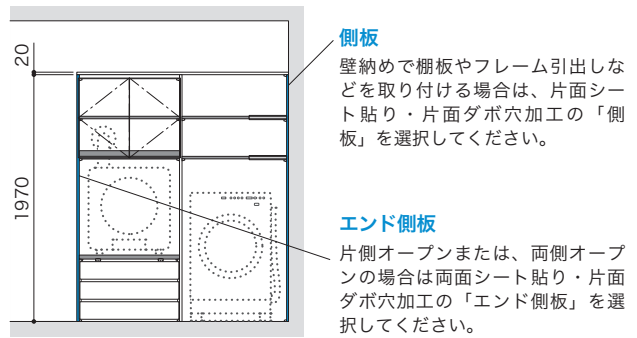

プランニング P19-P22

パーツラインナップ P23-P27

STEP 1 収納の高さを選びます。

収納のタイプに合わせて、側板の種類（高さ）をお選びください。

【高さ1362mmプラン】

【高さ1990mmプラン】

壁条件やプラン条件に応じてショート側板・側板・エンド側板からお選びください。

STEP 2 収納の幅を決めます。