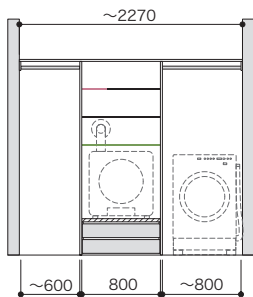

7.5尺セットプラン

ドラム式洗濯機

乾太くんプラン