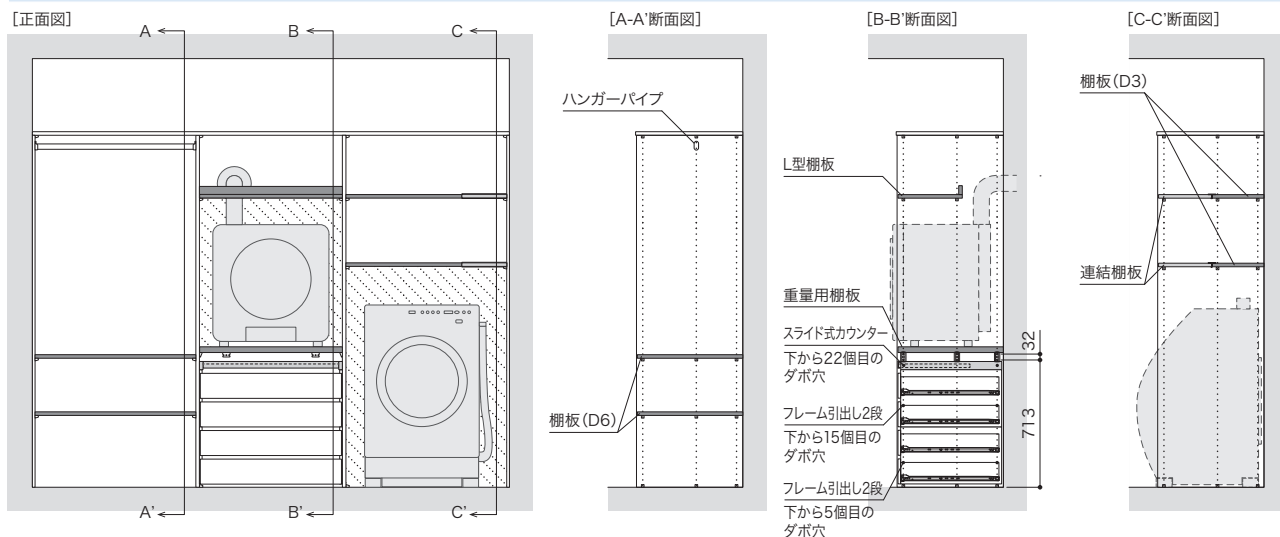

各棚板 + ハンガーパイプ + スライド式カウンター + フレーム引出し2段×2セット