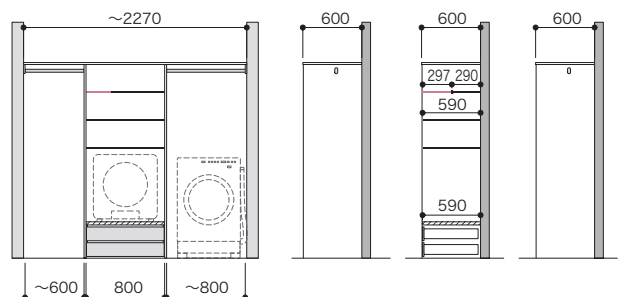

その他衣類乾燥機プラン

乾太くんプラン

セット品番 **AY000040■**
プラン合計 **199,100円(税込 219,010円)**

その他衣類乾燥機プラン

セット品番 **AY000041■**
プラン合計 **193,500円(税込 212,850円)**

パーツ	乾太くんプラン			その他衣類乾燥機プラン		
	品番	設計価格	数量	品番	設計価格	数量
天板	N3TT-D6W27-■-A	24,800円	1	N3TT-D6W27-■-A	24,800円	1
ショート側板	N3SG-D6H01-■-A1	5,800円	2	N3SG-D6H01-■-A1	5,800円	2
仕切板	N3TS-D6H19-■-A1	17,400円	2	N3TS-D6H19-■-A1	17,400円	2
背板パネル	N3OP-W36-■-A	8,000円	3	N3OP-W36-■-A	8,000円	3
重量用棚板	N3TAK-D6W08-■	19,100円	1	N3TAO-D6W08-■	17,500円	1
L型棚板	N3TAL-D3W08-■	10,400円	1	-	-	-
棚板	N3TA-D3W08-■-A	4,300円	1	N3TA-D3W08-■-A	4,300円	1
棚板	N3TA-D6W08-■-A1	6,400円	1	N3TA-D6W08-■-A1	6,400円	2
連結棚板	N3TAR-D3-■	6,300円	1	N3TAR-D3-■	6,300円	1
ハンガーパイプ	N3SP-L06-A	2,000円	1	N3SP-L06-A	2,000円	1
ハンガーパイプ	N3SP-L08-A	2,200円	1	N3SP-L08-A	2,200円	1
フレーム引出し 2段	N3F2-D6W08-■	53,200円	1	N3F2-D6W08-■	53,200円	1