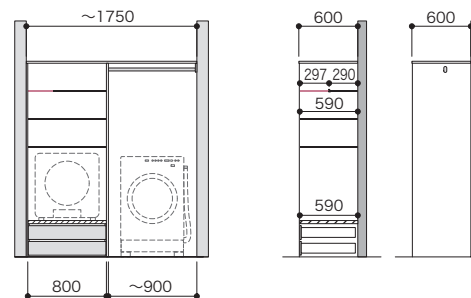

その他衣類乾燥機プラン

乾太くんプラン

セット品番 **AY000027■**

プラン合計		156,300円(税込 171,930円)	
パーツ	品番	設計価格	数量
天板	N3TT-D6W18-■-A	16,000円	1
ショート側板	N3SG-D6H01-■-A1	5,200円	1
側板	N3TG-D6H19-■-A1	11,300円	1
仕切板	N3TS-D6H19-■-A1	15,800円	1
背板パネル	N3OP-W36-■-A	7,200円	2
重量用棚板	N3TAK-D6W08-■	17,300円	1
L型棚板	N3TAL-D3W08-■	9,400円	1
棚板	N3TA-D3W08-■-A	3,900円	1
棚板	N3TA-D6W08-■-A1	5,800円	1
連結棚板	N3TAR-D3-■	5,700円	1
ハンガーパイプ	N3SP-L10-A	3,200円	1
フレーム引出し 2段	N3F2-D6W08-■	48,300円	1

その他衣類乾燥機プラン

セット品番 **AY000028■**

プラン合計		151,300円(税込 166,430円)	
パーツ	品番	設計価格	数量
天板	N3TT-D6W18-■-A	16,000円	1
ショート側板	N3SG-D6H01-■-A1	5,200円	1
側板	N3TG-D6H19-■-A1	11,300円	1
仕切板	N3TS-D6H19-■-A1	15,800円	1
背板パネル	N3OP-W36-■-A	7,200円	2
重量用棚板	N3TAO-D6W08-■	15,900円	1
L型棚板	-	-	-
棚板	N3TA-D3W08-■-A	3,900円	1
棚板	N3TA-D6W08-■-A1	5,800円	2
連結棚板	N3TAR-D3-■	5,700円	1
ハンガーパイプ	N3SP-L10-A	3,200円	1
フレーム引出し 2段	N3F2-D6W08-■	48,300円	1