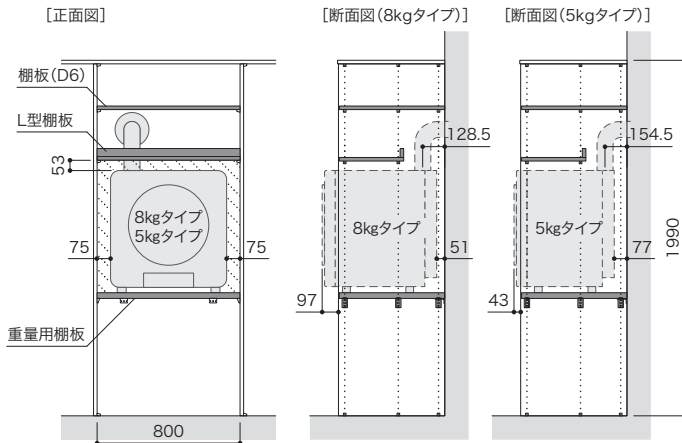

開戸H956

乾太くん 標準納まり図

8kgスタンダードタイプ/5kgスタンダードタイプ

3kgスタンダードタイプ

9kgデラックスタイプ/6kgデラックスタイプ

【断面イメージ写真(9kgタイプ)】

【断面イメージ写真(6kgタイプ)】

※ 離隔距離(上図 □)は各家電メーカーの設置条件に準じてください。寸法指定がないパーツの設置位置は離隔距離や収納物の大きさを考慮して決定してください。