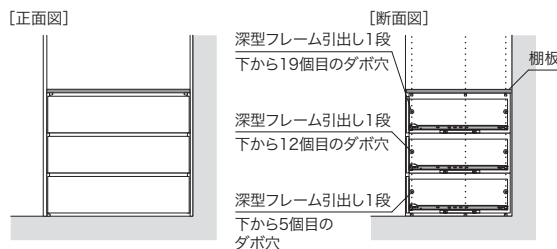

開戸H956

乾太くん 標準納まり図

8kgスタンダードタイプ/5kgスタンダードタイプ

3kgスタンダードタイプ

9kgデラックスタイプ/6kgデラックスタイプ

【断面イメージ写真(9kgタイプ)】

【断面イメージ写真(6kgタイプ)】

※ 離隔距離(上図 □)は各家電メーカーの設置条件に準じてください。寸法指定がないパーツの設置位置は離隔距離や収納物の大きさを考慮して決定してください。