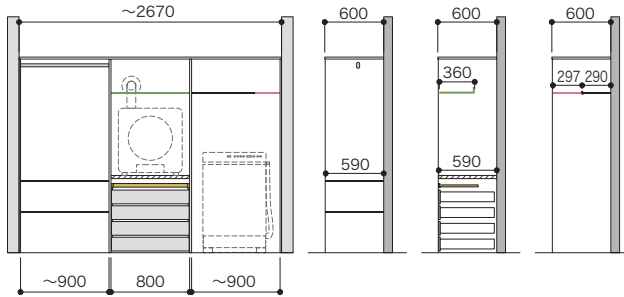

カラーバリエーションについて

セット品番の■には、色記号が入ります。
ご注文の際は、色記号をご記入ください。

※セット品番の■と、パーツ品番の■は同じ色記号になります。

色記号

LW

IJ

AJ

色名

シェルホワイト

ブライトウォールナット

アッシュウォールナット

— : 棚板(固定)   — : 連結棚板(固定)   — : L型棚板(固定)   — : 重量用棚板(固定)   — : スライド式カウンター   — : 開戸

上記の各棚板は、全て固定して設置するため、上下に可動することはできません。
※同梱している可動用の棚受は使用できません。

9尺セットプラン **タテ型洗濯機**

乾太くんプラン