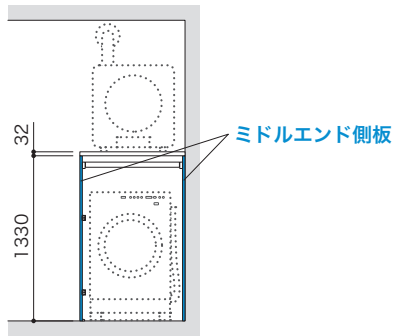

STEP 1 収納の高さを選びます。

収納のタイプに合わせて、側板の種類（高さ）をお選びください。

【高さ1362mmプラン】