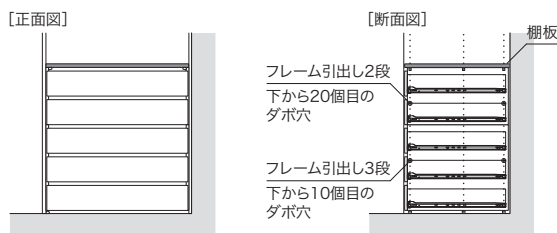

フレーム引出し2段 + 3段