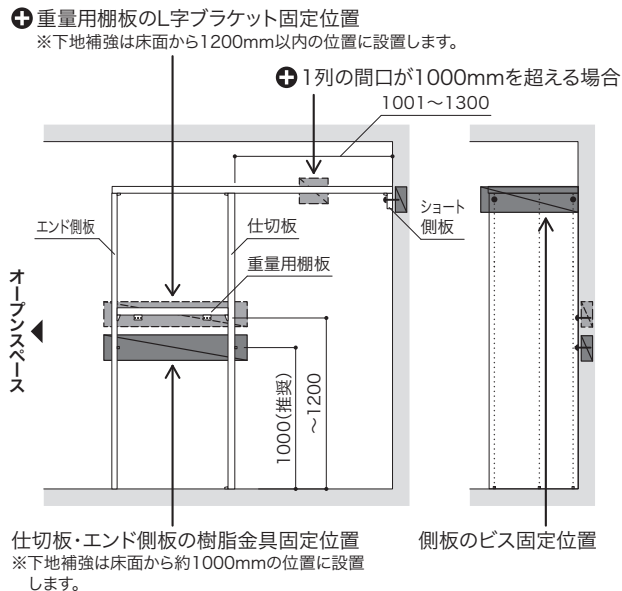

高さ1990mmプラン