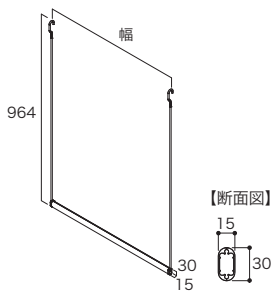

■幅1000/1300mmには中吊ブラケットを同梱

パイプの長さが900mmを超える場合、中吊ブラケットの設置が必要です。

フックハンガー

カラー	幅	コード	品番	入数	設計価格
シルバー	350	11508605	N3BP-L04-A	1セット	6,800円(税込 7,480円)/セット
	500	11508606	N3BP-L06-A		6,900円(税込 7,590円)/セット
	700	11508607	N3BP-L08-A		7,200円(税込 7,920円)/セット
	900	11508608	N3BP-L10-A		7,500円(税込 8,250円)/セット