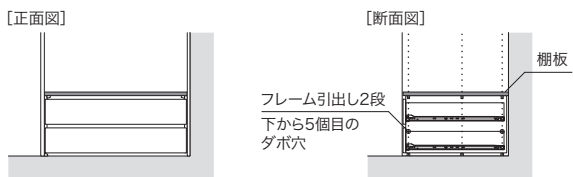

フレーム引出し2段・3段・深型フレーム引出し1段(フレーム引出しの上部に棚板を取り付ける場合)

フレーム引出し2段