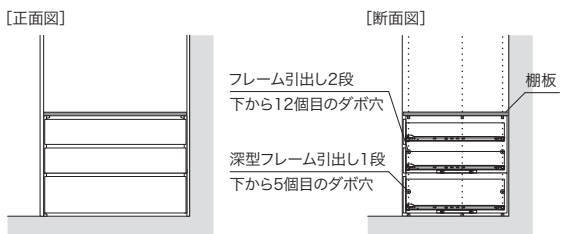

フレーム引出し2段 + 深型フレーム引出し1段