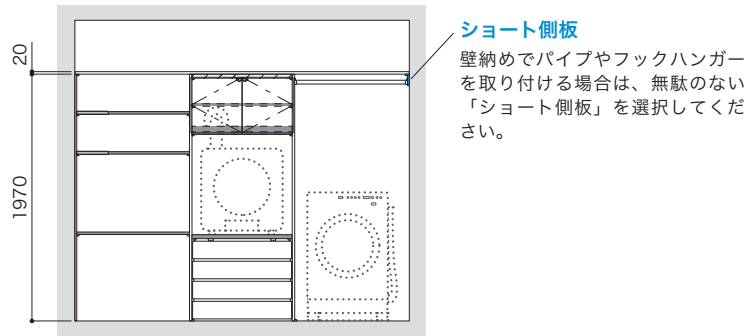

プランニング P19-P22

パーツラインナップ P23-P27

STEP 1 収納の高さを選びます。

収納のタイプに合わせて、側板の種類（高さ）をお選びください。

【高さ1362mmプラン】

【高さ1990mmプラン】

壁条件やプラン条件に応じてショート側板・側板・エンド側板からお選びください。

STEP 2 収納の幅を決めます。