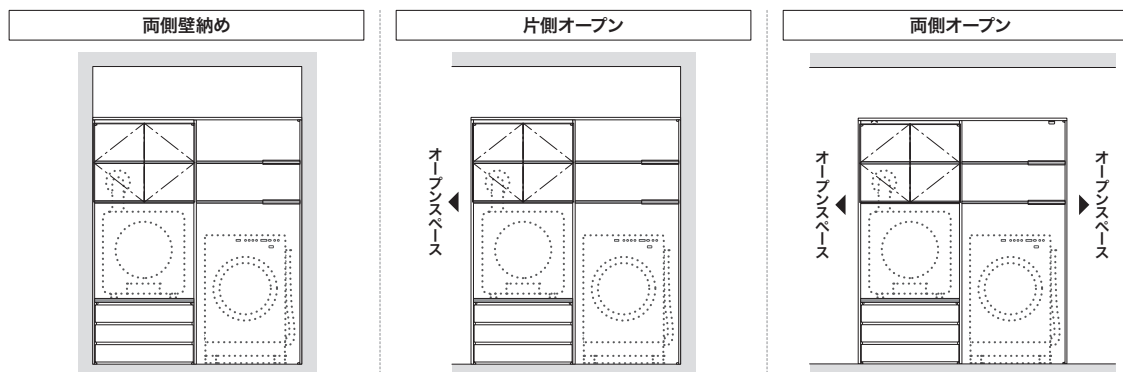

カット不可 カット不可ですが、間口調整部にも設置できるパーツです。

連結棚板
高さ1362 高さ1990
297 251 20

連結棚板は棚板(奥行290)と組み合わせて使用します。

小物ラック
高さ1362 高さ1990
312 60 15

4連フック
高さ1362 高さ1990
55 253

配線孔キャップ
高さ1362 高さ1990
60

高さ1362 高さ1362mmプランに設置できるパーツです。
高さ1990 高さ1990mmプランに設置できるパーツです。

製品の設置条件

設置方法には **両側壁納め** ・ **片側オープン** ・ **両側オープン** の3パターンがあります。

パーツの設置条件

衣類乾燥機の設置について

- 衣類乾燥機は、重量用天板もしくは重量用棚板の上に設置してください。
- 衣類乾燥機を設置する場合の離隔距離について
[乾太くんを設置する場合]
右図の数字は防火上必要な離隔距離=最低寸法です。
乾太くんの標準納まりについては **P50** をご確認ください。