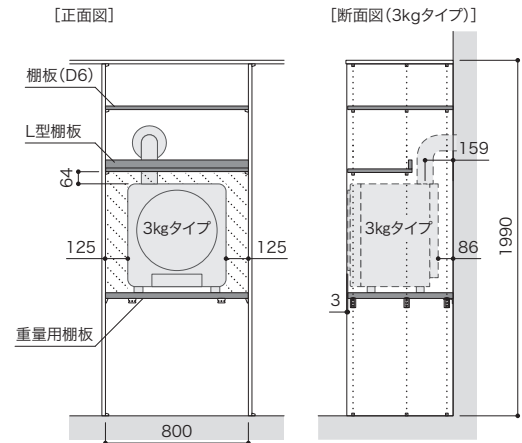

開戸H956

乾太くん 標準納まり図

8kgスタンダードタイプ/5kgスタンダードタイプ

3kgスタンダードタイプ

9kgデラックスタイプ/6kgデラックスタイプ

【断面イメージ写真(9kgタイプ)】

【断面イメージ写真(6kgタイプ)】

※ 離隔距離(上図 □)は各家電メーカーの設置条件に準じてください。寸法指定がないパーツの設置位置は離隔距離や収納物の大きさを考慮して決定してください。