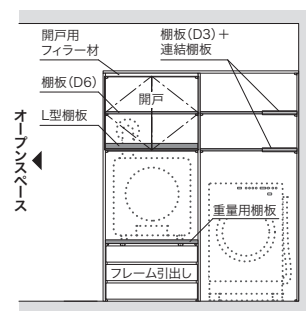

ご注意

可動棚受を使つての設置は不可です。

- ●重量用棚板は床から1200mm以内の位置に設置してください。

- ●スライド式カウンターを取り付ける場合は、重量用天板または重量用棚板の直下に設置してください。
- ●フレーム引出しを取り付ける場合、プランによって上部に棚板または重量用棚板の設置が必要です。
- ●開戸を取り付ける場合は、上側に開戸用ファイラー材もしくは棚板、下側に棚板※を設置してください。
  ※側板下面から開戸下面までの距離が216mm以上の場合、棚板 (固定) を設置してください。
  216mm未満の場合は棚板 (固定) の設置は必要ありません。

各棚板について [各棚板] 重量用棚板/L型棚板/棚板/網棚の4種類があります。

ご注意

連結棚板は棚板 (D3) に連結してください。

ハンガーパイプを設置する場合

ハンガーパイプを列の中央部に設置する場合は、パイプ上部に強度確保のため棚板の固定が必要になります。(右図 **F**)

ただし、設置する列の両側が壁、または棚板 (固定) ・引出し類を設置する場合には、この棚板の設置は不要です。(右図 **G**)

棚板の設置高については、上記、 **各棚板を設置する場合** をご確認ください。