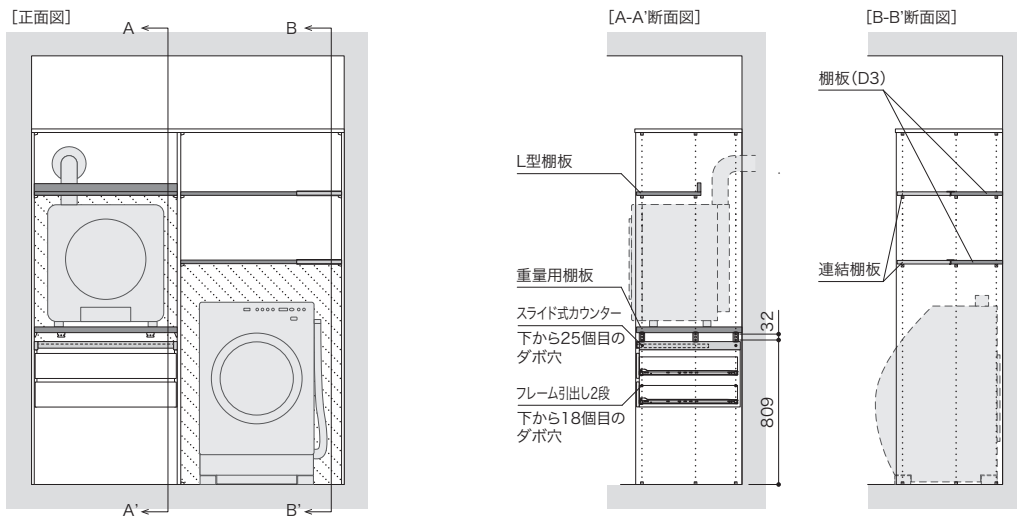

高さ1990mmプラン

※上図は説明のため、躯体への固定が必要となる一部のパーツのみを表示しています。 ※上図の寸法は高さ方向のカットがない場合の数値です。

高さ1362mmプラン

高さ1990mmプラン

※ 離隔距離 (上図 □) は各家電メーカーの設置条件に準じてください。寸法指定がないパーツの設置位置は離隔距離や収納物の大きさを考慮して決定してください。

高さ1990mmプラン

各棚板 + スライド式カウンター + フレーム引出し2段