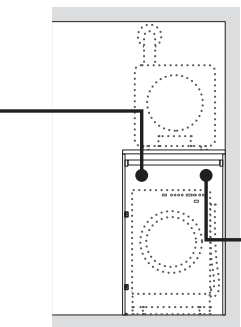

STEP 3 プラスアップパーツを選びます。

使用目的に合わせて、プラスアップパーツをお選びください。

両側壁納めに設置する場合は、必ず1列以上の間口調整部が必要になります。

カット可 間口調整できるパーツです。

重量用棚板
高さ1990
590 800 32

乾太くんを設置する場合は「乾太くん」用、それ以外の衣類乾燥機を設置する場合は「その他衣類乾燥機」用を選択してください。

L型棚板
高さ1990
800 70 360

棚板
高さ1362 高さ1990
290/590 375/450/600/800/900 20

ハンガーパイプ
高さ1990
450/600/800/1000/1300

フックハンガー
高さ1990
350/500/700/900 964

[高さ1362mmプラン]