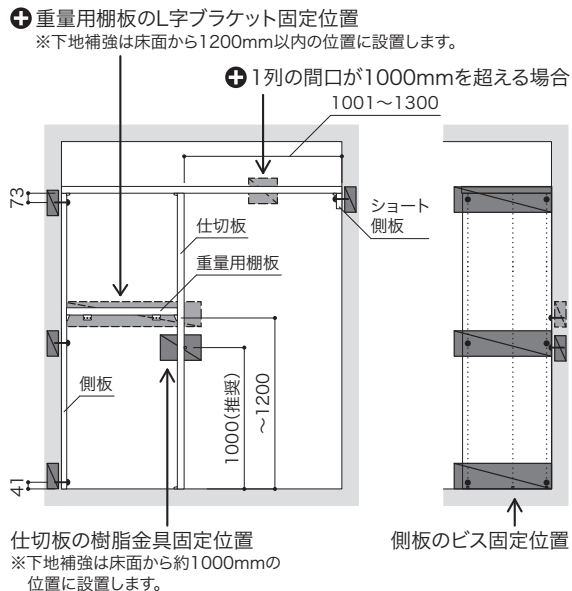

高さ1990mmプラン