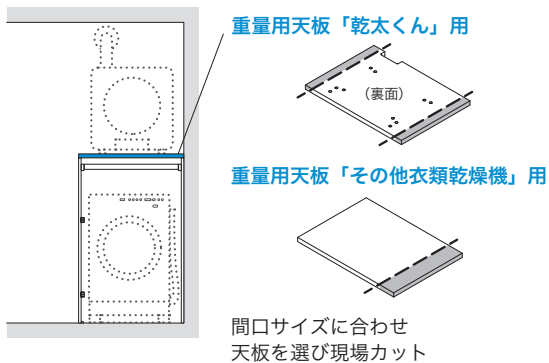

プランニング P19-P22

パーツラインナップ P23-P27

STEP 1 収納の高さを選びます。

収納のタイプに合わせて、側板の種類（高さ）をお選びください。

【高さ1362mmプラン】

【高さ1990mmプラン】

壁条件やプラン条件に応じてショート側板・側板・エンド側板からお選びください。

STEP 2 収納の幅を決めます。

設置する間口に合わせて、重量用天板もしくは天板のサイズをお選びください。

【高さ1362mmプラン】

乾太くんを設置する場合は「乾太くん」用、それ以外の衣類乾燥機を設置する場合は「その他衣類乾燥機」用をお選びください。

【高さ1990mmプラン】

設置する間口サイズに合わせ、天板をお選びください。基本サイズは幅900・1450・1810・1970・2700mmの5種類をラインナップしています。サイズは現場カットで最終調整してください。