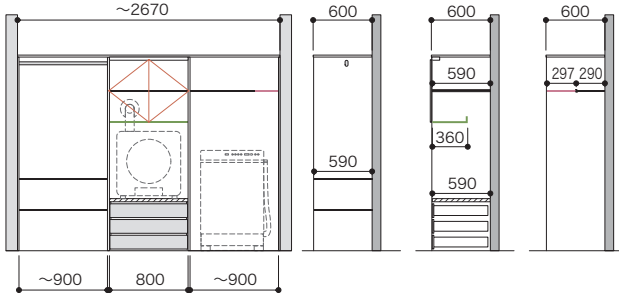

カラーバリエーションについて

セット品番の■には、色記号が入ります。
ご注文の際は、色記号をご記入ください。

※セット品番の■と、パーツ品番の■は同じ色記号になります。

色記号

LW

IJ

AJ

色名

シェルホワイト

ブライトウォールナット

アッシュウォールナット

—: 棚板(固定)   —: 連結棚板(固定)   —: L型棚板(固定)   —: 重量用棚板(固定)   —: スライド式カウンター   —: 開戸

上記の各棚板は、全て固定して設置するため、上下に可動することはできません。
※同梱している可動用の棚受は使用できません。

9尺セットプラン **タテ型洗濯機**

乾太くんプラン