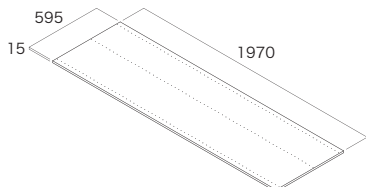

カラー	コード	品番	入数	設計価格
シェルホワイト	11508679	N3TG-D6H19-LW-A1	1セット	12,500円(税込13,750円)/セット
ブライトウォールナット	11508680 変5	N3TG-D6H19-IJ-A1		
アッシュウォールナット	11508681 変5	N3TG-D6H19-AJ-A1