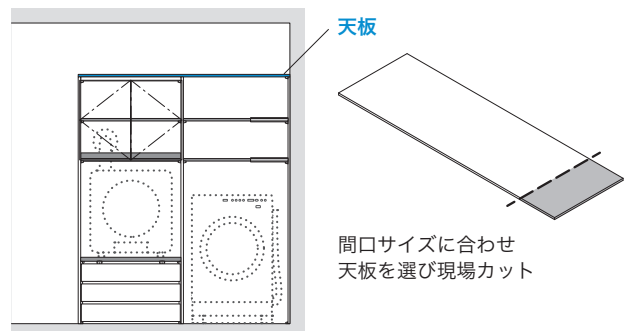

設置する間口に合わせて、重量用天板もしくは天板のサイズをお選びください。

【高さ1362mmプラン】

乾太くんを設置する場合は「乾太くん」用、それ以外の衣類乾燥機を設置する場合は「その他衣類乾燥機」用をお選びください。

【高さ1990mmプラン】

設置する間口サイズに合わせ、天板をお選びください。基本サイズは幅900・1450・1810・1970・2700mmの5種類をラインナップしています。サイズは現場カットで最終調整してください。