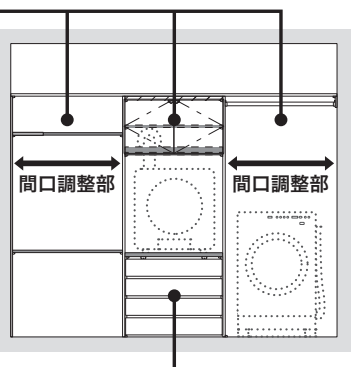

STEP 3 プラスアップパーツを選びます。

使用目的に合わせて、プラスアップパーツをお選びください。

両側壁納めに設置する場合は、必ず1列以上の間口調整部が必要になります。

カット可 間口調整できるパーツです。

重量用棚板
高さ1990
590 800 32

乾太くんを設置する場合は「乾太くん」用、それ以外の衣類乾燥機を設置する場合は「その他衣類乾燥機」用を選択してください。

L型棚板
高さ1990
800 70 360

棚板
高さ1362 高さ1990
290/590 375/450/600/800/900 20

ハンガーパイプ
高さ1990
450/600/800/1000/1300

フックハンガー
高さ1990
350/500/700/900 964

[高さ1362mmプラン]

[高さ1990mmプラン]

カット不可 間口調整できないパーツです。

網棚
高さ1362 高さ1990
290 18.5 450/600/800