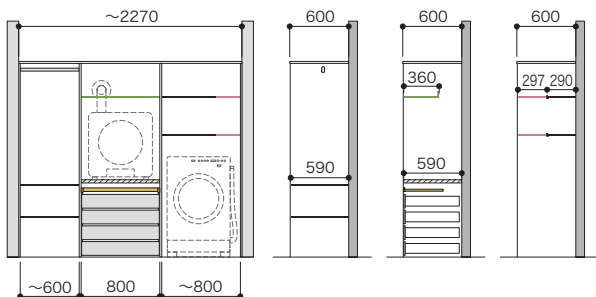

7.5尺セットプラン

ドラム式洗濯機

乾太くんプラン