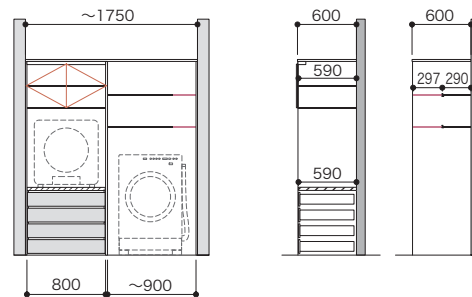

その他衣類乾燥機プラン

乾太くんプラン

セット品番 **AY000034**

プラン合計	281,900円(税込 310,090円)		
パーツ	品番	設計価格	数量
天板	N3TT-D6W18-■-A	17,600円	1
側板	N3TG-D6H19-■-A1	12,500円	2
仕切板	N3TS-D6H19-■-A1	17,400円	1
背板パネル	N3OP-W36-■-A	8,000円	2
重量用棚板	N3TAK-D6W08-■	19,100円	1
L型棚板	N3TAL-D3W08-■	10,400円	1
棚板	N3TA-D3W09-■-A	5,800円	2
棚板	N3TA-D6W08-■-A1	6,400円	1
連結棚板	N3TAR-D3-■	6,300円	2
フレーム引出し 2段	N3F2-D6W08-■	53,200円	2
開戸	N3HD-W08XS-■	33,700円	1
開戸用フィラー材	N3HDF-■	5,700円	1

その他衣類乾燥機プラン

セット品番 **AY000035**

プラン合計	276,300円(税込 303,930円)		
パーツ	品番	設計価格	数量
天板	N3TT-D6W18-■-A	17,600円	1
側板	N3TG-D6H19-■-A1	12,500円	2
仕切板	N3TS-D6H19-■-A1	17,400円	1
背板パネル	N3OP-W36-■-A	8,000円	2
重量用棚板	N3TAO-D6W08-■	17,500円	1
L型棚板	-	-	-
棚板	N3TA-D3W09-■-A	5,800円	2
棚板	N3TA-D6W08-■-A1	6,400円	2
連結棚板	N3TAR-D3-■	6,300円	2
フレーム引出し 2段	N3F2-D6W08-■	53,200円	2
開戸	N3HD-W08XS-■	33,700円	1
開戸用フィラー材	N3HDF-■	5,700円	1