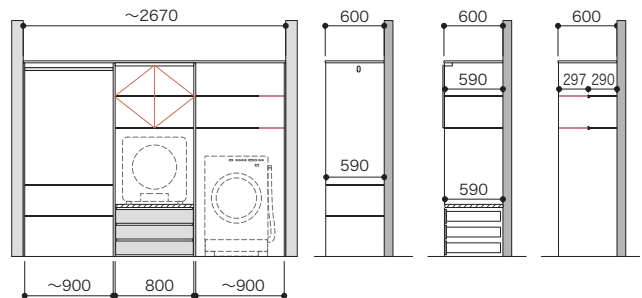

その他衣類乾燥機プラン

乾太くんプラン

セット品番 **AY000053** ■

プラン合計 **311,200円(税込 342,320円)**

パーツ	品番	設計価格	数量
天板	N3TT-D6W27-■-A	24,800円	1
側板	N3TG-D6H19-■-A1	12,500円	2
仕切板	N3TS-D6H19-■-A1	17,400円	2
背板パネル	N3OP-W36-■-A	8,000円	3
重量用棚板	N3TAK-D6W08-■	19,100円	1
L型棚板	N3TAL-D3W08-■	10,400円	1
棚板	N3TA-D3W09-■-A	5,800円	2
棚板	N3TA-D6W08-■-A1	6,400円	1
棚板	N3TA-D6W09-■-A1	9,200円	2
連結棚板	N3TAR-D3-■	6,300円	2
ハンガーパイプ	N3SP-L10-A	3,600円	1
フレーム引出し 3段	N3F3-D6W08-■	79,800円	1
開戸	N3HD-W08S-■	35,000円	1
開戸用フィラー材	N3HDF-■	5,700円	1

その他衣類乾燥機プラン

セット品番 **AY000054** ■

プラン合計 **305,600円(税込 336,160円)**

パーツ	品番	設計価格	数量
天板	N3TT-D6W27-■-A	24,800円	1
側板	N3TG-D6H19-■-A1	12,500円	2
仕切板	N3TS-D6H19-■-A1	17,400円	2
背板パネル	N3OP-W36-■-A	8,000円	3
重量用棚板	N3TAO-D6W08-■	17,500円	1
-	-	-	-
棚板	N3TA-D3W09-■-A	5,800円	2
棚板	N3TA-D6W08-■-A1	6,400円	2
棚板	N3TA-D6W09-■-A1	9,200円	2
連結棚板	N3TAR-D3-■	6,300円	2
ハンガーパイプ	N3SP-L10-A	3,600円	1
フレーム引出し 3段	N3F3-D6W08-■	79,800円	1
開戸	N3HD-W08S-■	35,000円	1
開戸用フィラー材	N3HDF-■	5,700円	1