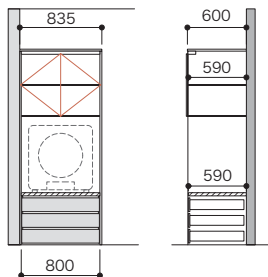

プラン共通事項

高さ設定: 1990mm

奥行設定: 600mm

乾太くんプラン

その他衣類乾燥機プラン

乾太くんプラン

セット品番 **AY000010**

196,100円(税込 215,710円)