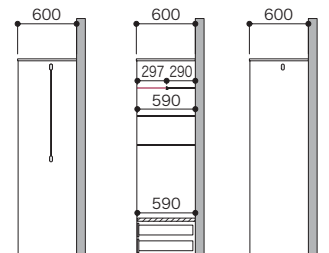

セット品番 **AY000002**

プラン合計	203,400円(税込 223,740円)		
パーツ	品番	設計価格	数量
天板	N3TT-D6W27-■-A	24,800円	1
ショート側板	N3SG-D6H01-■-A1	5,800円	2
仕切板	N3TS-D6H19-■-A1	17,400円	2
背板パネル	N3OP-W36-■-A	8,000円	3
重量用棚板	N3TAO-D6W08-■	17,500円	1
棚板	N3TA-D3W08-■-A	4,300円	1
棚板	N3TA-D6W08-■-A1	6,400円	2
連結棚板	N3TAR-D3-■	6,300円	1
ハンガーパイプ	N3SP-L10-A	3,600円	2
フックハンガー	N3BP-L06-A	6,900円	1
フレーム引出し 2段	N3F2-D6W08-■	53,200円	1