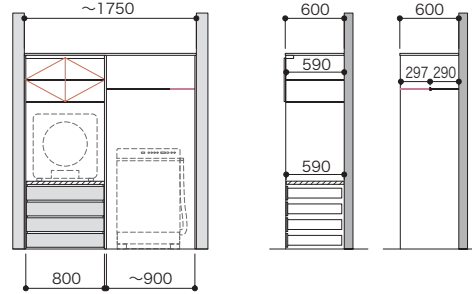

その他衣類乾燥機プラン

乾太くんプラン

セット品番 **AY000032**

プラン合計	269,800円(税込 296,780円)		
パーツ	品番	設計価格	数量
天板	N3TT-D6W18-■-A	17,600円	1
側板	N3TG-D6H19-■-A1	12,500円	2
仕切板	N3TS-D6H19-■-A1	17,400円	1
背板パネル	N3OP-W36-■-A	8,000円	2
重量用棚板	N3TAK-D6W08-■	19,100円	1
L型棚板	N3TAL-D3W08-■	10,400円	1
棚板	N3TA-D3W09-■-A	5,800円	1
棚板	N3TA-D6W08-■-A1	6,400円	1
連結棚板	N3TAR-D3-■	6,300円	1
フレーム引出し 2段	N3F2-D6W08-■	53,200円	2
開戸	N3HD-W08XS-■	33,700円	1
開戸用フィラー材	N3HDF-■	5,700円	1

その他衣類乾燥機プラン

セット品番 **AY000033**

プラン合計	264,200円(税込 290,620円)		
パーツ	品番	設計価格	数量
天板	N3TT-D6W18-■-A	17,600円	1
側板	N3TG-D6H19-■-A1	12,500円	2
仕切板	N3TS-D6H19-■-A1	17,400円	1
背板パネル	N3OP-W36-■-A	8,000円	2
重量用棚板	N3TAO-D6W08-■	17,500円	1
L型棚板	-	-	-
棚板	N3TA-D3W09-■-A	5,800円	1
棚板	N3TA-D6W08-■-A1	6,400円	2
連結棚板	N3TAR-D3-■	6,300円	1
フレーム引出し 2段	N3F2-D6W08-■	53,200円	2
開戸	N3HD-W08XS-■	33,700円	1
開戸用フィラー材	N3HDF-■	5,700円	1