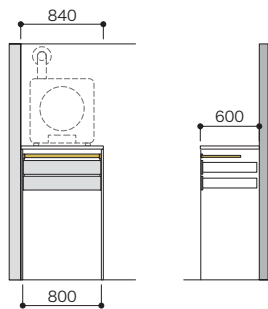

※乾太くんプランとその他衣類乾燥機プランは共通の図面になります。

乾太くんプラン

セット品番 **AY000008**

140,200円(税込 154,220円)

プラン合計			
パーツ	品番	設計価格	数量
重量用天板	N3TTK-D6W08-■	15,400円	1
ミドルエンド側板2入	N3MEG-D6H13-■	48,100円	1
フレーム引出し 2段	N3F2-D6W08-■	53,200円	1
スライド式カウンター	N3SRC-D6W08-S	23,500円	1

その他衣類乾燥機プラン

セット品番 **AY000009**

138,600円(税込 152,460円)

プラン合計			
パーツ	品番	設計価格	数量
重量用天板	N3TTO-D6W08-■	13,800円	1
ミドルエンド側板2入	N3MEG-D6H13-■	48,100円	1
フレーム引出し 2段	N3F2-D6W08-■	53,200円	1
スライド式カウンター	N3SRC-D6W08-S	23,500円	1

プラン共通事項

高さ設定: 1990mm

奥行設定: 600mm