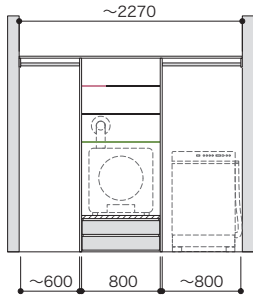

カラーバリエーションについて

セット品番の■には、色記号が入ります。
ご注文の際は、色記号をご記入ください。

※セット品番の■と、パーツ品番の■は同じ色記号になります。

色記号

LW

IJ

AJ

色名 シェルホワイト

ブライトウォールナット

アッシュウォールナット

—: 棚板(固定)   —: 連結棚板(固定)   —: L型棚板(固定)   —: 重量用棚板(固定)   —: スライド式カウンター   —: 開戸

上記の各棚板は、全て固定して設置するため、上下に可動することはできません。
※同梱している可動用の棚受は使用できません。

7.5尺セットプラン

タテ型洗濯機

乾太くんプラン