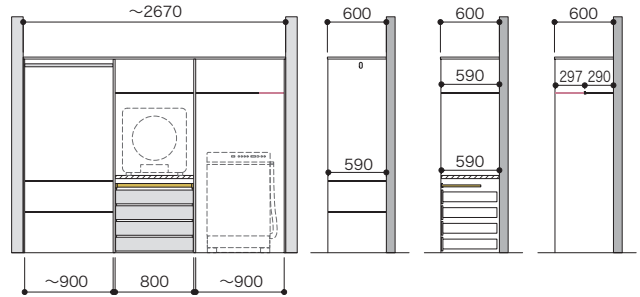

その他衣類乾燥機プラン

乾太くんプラン

セット品番 **AY000046■**
プラン合計 **302,100円(税込 332,310円)**

その他衣類乾燥機プラン

セット品番 **AY000047■**
プラン合計 **296,500円(税込 326,150円)**

パーツ	乾太くんプラン			その他衣類乾燥機プラン		
	品番	設計価格	数量	品番	設計価格	数量
天板	N3TT-D6W27-■-A	24,800円	1	N3TT-D6W27-■-A	24,800円	1
側板	N3TG-D6H19-■-A1	12,500円	2	N3TG-D6H19-■-A1	12,500円	2
仕切板	N3TS-D6H19-■-A1	17,400円	2	N3TS-D6H19-■-A1	17,400円	2
背板パネル	N3OP-W36-■-A	8,000円	3	N3OP-W36-■-A	8,000円	3
重量用棚板	N3TAK-D6W08-■	19,100円	1	N3TAO-D6W08-■	17,500円	1
L型棚板	N3TAL-D3W08-■	10,400円	1	-	-	-
棚板	N3TA-D3W09-■-A	5,800円	1	N3TA-D3W09-■-A	5,800円	1
棚板	-	-	-	N3TA-D6W08-■-A1	6,400円	1
棚板	N3TA-D6W09-■-A1	9,200円	2	N3TA-D6W09-■-A1	9,200円	2
連結棚板	N3TAR-D3-■	6,300円	1	N3TAR-D3-■	6,300円	1
ハンガーパイプ	N3SP-L10-A	3,600円	1	N3SP-L10-A	3,600円	1
フレーム引出し 2段	N3F2-D6W08-■	53,200円	2	N3F2-D6W08-■	53,200円	2
スライド式カウンター	N3SRC-D6W08-S	23,500円	1	N3SRC-D6W08-S	23,500円	1