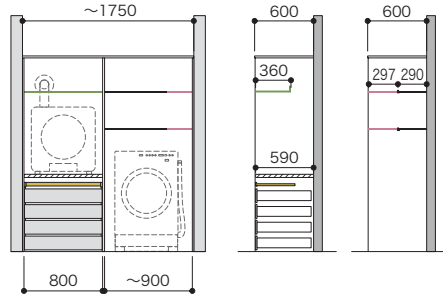

カラーバリエーションについて

セット品番の■には、色記号が入ります。
ご注文の際は、色記号をご記入ください。
※セット品番の■と、パーツ品番の■は同じ色記号になります。

色記号	LW	IJ	AJ
色名	シェルホワイト	ブライトウォールナット	アッシュウォールナット

—: 棚板(固定)   —: 連結棚板(固定)   —: L型棚板(固定)   —: 重量用棚板(固定)   —: スライド式カウンター   —: 開戸

上記の各棚板は、全て固定して設置するため、上下に可動することはできません。
※同梱している可動用の棚受は使用できません。

セット品番 **AY000003■**

プラン合計	259,600円(税込 285,560円)		
パーツ	品番	設計価格	数量
天板	N3TT-D6W18-■-A	17,600円	1
側板	N3TG-D6H19-■-A1	12,500円	2
仕切板	N3TS-D6H19-■-A1	17,400円	1
背板パネル	N3OP-W36-■-A	8,000円	2
重量用棚板	N3TAK-D6W08-■	19,100円	1
L型棚板	N3TAL-D3W08-■	10,400円	1
棚板	N3TA-D3W09-■-A	5,800円	2
連結棚板	N3TAR-D3-■	6,300円	2
フレーム引出し 2段	N3F2-D6W08-■	53,200円	2
スライド式カウンター	N3SRC-D6W08-S	23,500円	1