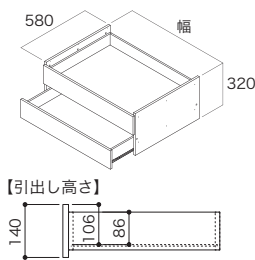

フレーム引出し 2段 **NEW** 幅450mmをすべてのカラーに追加しました。

カラー	幅	コード	品番	入数	設計価格
シェルフホワイト	450	11508939	N3F2-D6W04-LW	1セット	48,100円(税込52,910円)/セット
	600	11508245	N3F2-D6W06-LW		50,600円(税込55,660円)/セット
	800	11508246	N3F2-D6W08-LW		53,200円(税込58,520円)/セット
ブライトウォールナット	450	11508941	N3F2-D6W04-IJ	1セット	48,100円(税込52,910円)/セット
	600	11508249	N3F2-D6W06-IJ		50,600円(税込55,660円)/セット
	800	11508250	N3F2-D6W08-IJ		53,200円(税込58,520円)/セット
アッシュウォールナット	450	11508943	N3F2-D6W04-AJ	1セット	48,100円(税込52,910円)/セット
	600	11508253	N3F2-D6W06-AJ		50,600円(税込55,660円)/セット
	800	11508254	N3F2-D6W08-AJ		53,200円(税込58,520円)/セット

フレーム引出しを設置する場合、上部に棚板を固定する必要があるため、必ず棚板(固定)と一緒にご注文ください。
(複数段設置する場合は、最上段のみです。)

使用する棚板は、奥行590mmをお選びください。