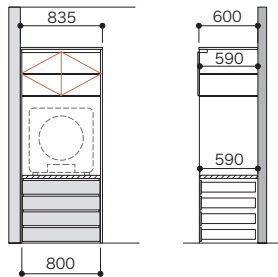

その他衣類乾燥機プラン

乾太くんプラン

セット品番 **AY000004■**

221,400円(税込 243,540円)

プラン合計			
パーツ	品番	設計価格	数量
天板	N3TT-D6W09-■-A	9,800円	1
側板	N3TG-D6H19-■-A1	12,500円	1
エンド側板	N3EG-D6H19-■-A1	17,400円	1
重量用棚板	N3TAK-D6W08-■	19,100円	1
L型棚板	N3TAL-D3W08-■	10,400円	1
棚板	N3TA-D6W08-■-A1	6,400円	1
フレーム引出し 2段	N3F2-D6W08-■	53,200円	2
開戸	N3HD-W08XS-■	33,700円	1
開戸用フィラー材	N3HDF-■	5,700円	1

その他衣類乾燥機プラン

セット品番 **AY000012■**

215,800円(税込 237,380円)

プラン合計			
パーツ	品番	設計価格	数量
天板	N3TT-D6W09-■-A	9,800円	1
側板	N3TG-D6H19-■-A1	12,500円	1
エンド側板	N3EG-D6H19-■-A1	17,400円	1
重量用棚板	N3TAO-D6W08-■	17,500円	1
L型棚板	-	-	-
棚板	N3TA-D6W08-■-A1	6,400円	2
フレーム引出し 2段	N3F2-D6W08-■	53,200円	2
開戸	N3HD-W08XS-■	33,700円	1
開戸用フィラー材	N3HDF-■	5,700円	1

プラン共通事項   高さ設定:1362mm   奥行設定:600mm