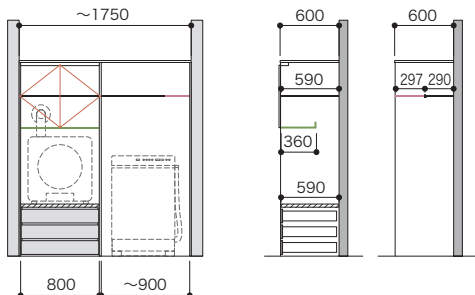

パーツ共通情報

設計価格単位: セット

寸法単位: mm

プラン共通事項

高さ設定: 1990mm

奥行設定: 600mm

ご注文の際の
注意点

お選びいただくセット品番のプラスアップパーツの種類やカラーによっては生産に5営業日いただく場合があります。納期に関してはパーツラインナップページでご確認ください。セット品番のパーツに☒マークを含まない場合は、在庫品と同様の納期になります。

6尺セットプラン

タテ型洗濯機

乾太くんプラン