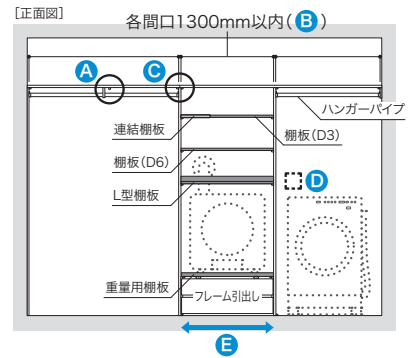

天板・各側板・仕切板について

- 各側板 高さ1362mmプラン専用：ミドルエンド側板
  高さ1990mmプラン専用：側板/ショート側板/エンド側板

施工前に **製品図面** を参照し、それぞれの用途に応じた施工を行なってください。

※高さ1362mmプラン用の側板と高さ1990mmプラン用の側板・仕切板を組み合わせることはできません。
※ショート側板には、ハンガーパイプ以外のオプションパーツを設置することはできません。

- ●1列の間口が1000mmを超える場合は天板下面と壁面を樹脂金具で固定してください。
  (高さ1990mmプランのみ/右図 **A**)
- ●1列の間口は1300mm以内で設計してください。1300mmを超える場合は、仕切板を追加設置してください。(高さ1990mmプランのみ/右図 **B**)
- ●天板を連結する場合、天板継ぎ目部分の下部を必ず仕切板で連結し、同梱の樹脂金具で天板と仕切板を固定してください。
  (高さ1990mmプランのみ/右図 **C**)