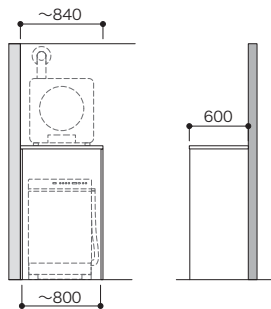

3尺セットプラン

タテ型・ドラム式洗濯機

乾太くんプラン

セット品番 **AY000013■**

63,500円(税込 69,850円)

プラン合計			
パーツ	品番	設計価格	数量
重量用天板	N3TTK-D6W08-■	15,400円	1
ミドルエンド側板2入	N3MEG-D6H13-■	48,100円	1

その他衣類乾燥機プラン

セット品番 **AY000014■**

61,900円(税込 68,090円)

プラン合計			
パーツ	品番	設計価格	数量
重量用天板	N3TTO-D6W08-■	13,800円	1
ミドルエンド側板2入	N3MEG-D6H13-■	48,100円	1

※乾太くんプランとその他衣類乾燥機プランは共通の図面になります。