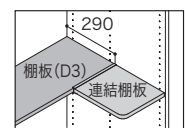

ご注意

連結棚板は棚板 (D3) に連結してください。