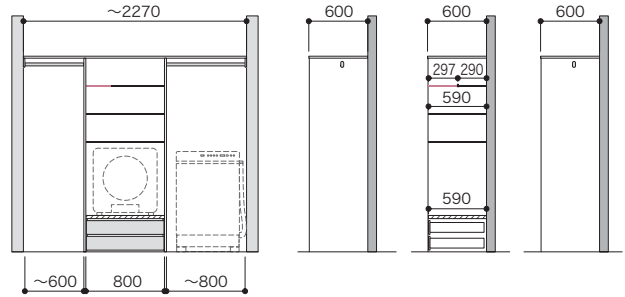

その他衣類乾燥機プラン

乾太くんプラン

セット品番 **AY000040■**
プラン合計 **199,100円(税込 219,010円)**

その他衣類乾燥機プラン

セット品番 **AY000041■**
プラン合計 **193,500円(税込 212,850円)**

パーツ	乾太くんプラン			その他衣類乾燥機プラン		
	品番	設計価格	数量	品番	設計価格	数量
天板	N3TT-D6W27-■-A	24,800円	1	N3TT-D6W27-■-A	24,800円	1
ショート側板	N3SG-D6H01-■-A1	5,800円	2	N3SG-D6H01-■-A1	5,800円	2
仕切板	N3TS-D6H19-■-A1	17,400円	2	N3TS-D6H19-■-A1	17,400円	2
背板パネル	N3OP-W36-■-A	8,000円	3	N3OP-W36-■-A	8,000円	3
重量用棚板	N3TAK-D6W08-■	19,100円	1	N3TAO-D6W08-■	17,500円	1
L型棚板	N3TAL-D3W08-■	10,400円	1	-	-	-
棚板	N3TA-D3W08-■-A	4,300円	1	N3TA-D3W08-■-A	4,300円	1
棚板	N3TA-D6W08-■-A1	6,400円	1	N3TA-D6W08-■-A1	6,400円	2
連結棚板	N3TAR-D3-■	6,300円	1	N3TAR-D3-■	6,300円	1
ハンガーパイプ	N3SP-L06-A	2,000円	1	N3SP-L06-A	2,000円	1
ハンガーパイプ	N3SP-L08-A	2,200円	1	N3SP-L08-A	2,200円	1
フレーム引出し 2段	N3F2-D6W08-■	53,200円	1	N3F2-D6W08-■	53,200円	1