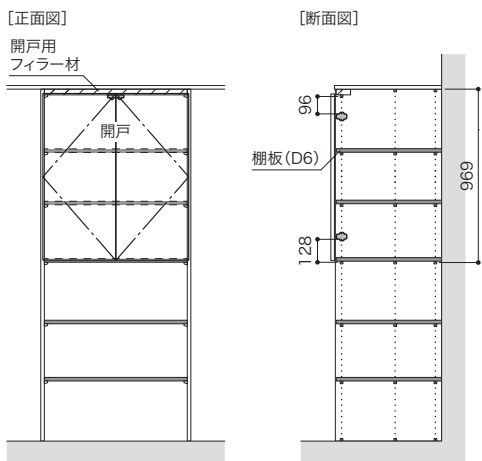

開戸H956

乾太くん 標準納まり図

8kgスタンダードタイプ/5kgスタンダードタイプ

3kgスタンダードタイプ

9kgデラックスタイプ/6kgデラックスタイプ

【断面イメージ写真(9kgタイプ)】

【断面イメージ写真(6kgタイプ)】

※ 離隔距離(上図 □)は各家電メーカーの設置条件に準じてください。寸法指定がないパーツの設置位置は離隔距離や収納物の大きさを考慮して決定してください。