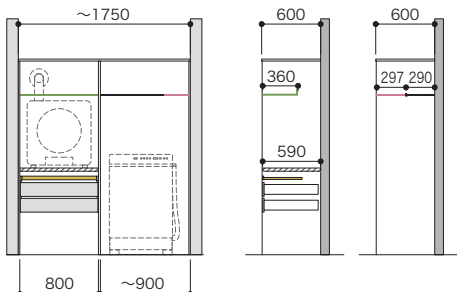

パーツ共通情報

設計価格単位: セット

寸法単位: mm

プラン共通事項

高さ設定: 1990mm

奥行設定: 600mm

ご注文の際の
注意点

お選びいただくセット品番のプラスアップパーツの種類やカラーによっては生産に5営業日いただく場合があります。納期に関してはパーツラインナップページでご確認ください。
セット品番のパーツに☑マークを含まない場合は、在庫品と同様の納期になります。

6尺セットプラン

タテ型洗濯機

乾太くんプラン