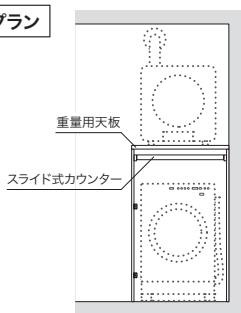

1列の間口は背板パネルの幅寸法以内で、設置場所の納まりやプランを考慮して設置してください。 ※背板パネルの木口が見える場合は隙間かくし材で納めます。

間口カットについて

網棚・スライド式カウンター・フレーム引出し・開戸を設置する列は間口カットができません。(上図 **E**)

各棚板を設置する場合

高さ1362mmプラン

各棚板の設置は不要です。

高さ1990mmプラン

- 設置する各棚板は全て固定してください。