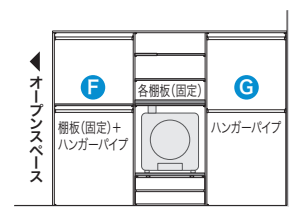

パーツの設置条件

衣類乾燥機の設置について

- ●衣類乾燥機は、重量用天板もしくは重量用棚板の上に設置してください。
- ●衣類乾燥機を設置する場合の離隔距離について
  [乾太くんを設置する場合]
  右図の数字は防火上必要な離隔距離=最低寸法です。
  乾太くんの標準納まりについては **P50** をご確認ください。

[その他の衣類乾燥機を設置する場合]
離隔距離は各家電メーカーの設置条件に準じて設置してください。

天板・各側板・仕切板について

- 各側板 高さ1362mmプラン専用：ミドルエンド側板
  高さ1990mmプラン専用：側板/ショート側板/エンド側板

施工前に **製品図面** を参照し、それぞれの用途に応じた施工を行なってください。

※高さ1362mmプラン用の側板と高さ1990mmプラン用の側板・仕切板を組み合わせることはできません。
※ショート側板には、ハンガーパイプ以外のオプションパーツを設置することはできません。

- ●1列の間口が1000mmを超える場合は天板下面と壁面を樹脂金具で固定してください。
  (高さ1990mmプランのみ/右図 **A**)
- ●1列の間口は1300mm以内で設計してください。1300mmを超える場合は、仕切板を追加設置してください。(高さ1990mmプランのみ/右図 **B**)
- ●天板を連結する場合、天板継ぎ目部分の下部を必ず仕切板で連結し、同梱の樹脂金具で天板と仕切板を固定してください。
  (高さ1990mmプランのみ/右図 **C**)

コンセントや排湿管の位置について

- ●コンセント (ガスコンセント、ガス栓、電源コンセントなど) や排湿管は、設置する機器や本製品に干渉しない位置に配管・配線を行なってください。(上図 **D**)
- ●排湿管を扉内に設置する場合は、衣類乾燥機製品の設置条件や排湿管の種類を守って設置してください。

ご注意

電気工事・ガス配管工事は関連する法令・規定に従って法的有資格者が行なってください。

背板パネルを設置する場合

1列の間口は背板パネルの幅寸法以内で、設置場所の納まりやプランを考慮して設置してください。 ※背板パネルの木口が見える場合は隙間かくし材で納めます。

間口カットについて

網棚・スライド式カウンター・フレーム引出し・開戸を設置する列は間口カットができません。(上図 **E**)

各棚板を設置する場合

高さ1362mmプラン

各棚板の設置は不要です。

高さ1990mmプラン

- ●設置する各棚板は全て固定してください。

ご注意

可動棚受を使つての設置は不可です。

- ●重量用棚板は床から1200mm以内の位置に設置してください。

- ●スライド式カウンターを取り付ける場合は、重量用天板または重量用棚板の直下に設置してください。
- ●フレーム引出しを取り付ける場合、プランによって上部に棚板または重量用棚板の設置が必要です。
- ●開戸を取り付ける場合は、上側に開戸用ファイラー材もしくは棚板、下側に棚板※を設置してください。
  ※側板下面から開戸下面までの距離が216mm以上の場合、棚板 (固定) を設置してください。
  216mm未満の場合は棚板 (固定) の設置は必要ありません。

各棚板について [各棚板] 重量用棚板/L型棚板/棚板/網棚の4種類があります。

ご注意

連結棚板は棚板 (D3) に連結してください。

ハンガーパイプを設置する場合

ハンガーパイプを列の中央部に設置する場合は、パイプ上部に強度確保のため棚板の固定が必要になります。(右図 **F**)

ただし、設置する列の両側が壁、または棚板 (固定) ・引出し類を設置する場合には、この棚板の設置は不要です。(右図 **G**)

棚板の設置高については、上記、 **各棚板を設置する場合** をご確認ください。