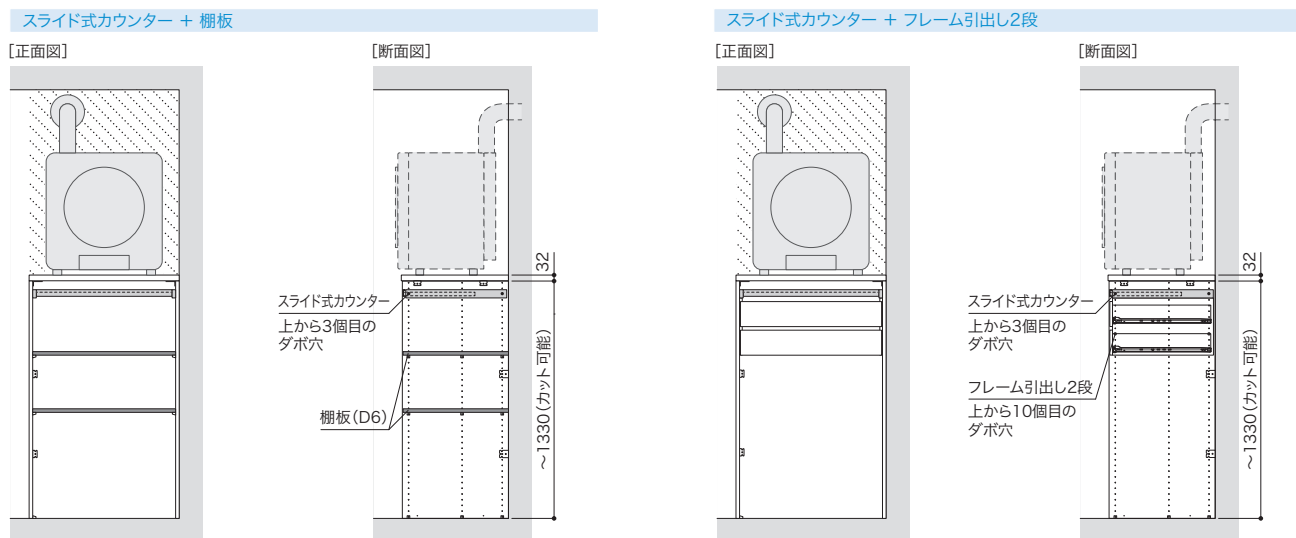

高さ1362mmプラン