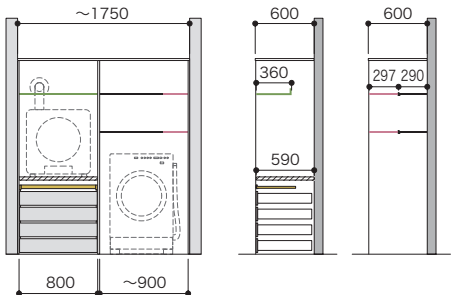

6尺セットプラン **ドラム式洗濯機**

乾太くんプラン