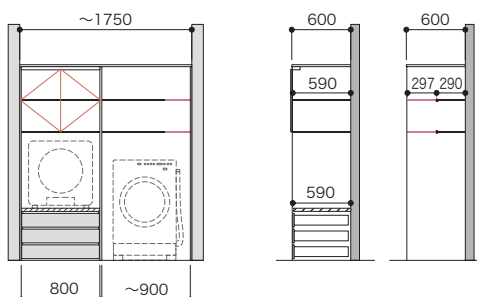

その他衣類乾燥機プラン

乾太くんプラン

セット品番 **AY000030**

プラン合計 **256,600円(税込 282,260円)**

パーツ	品番	設計価格	数量
天板	N3TT-D6W18-■-A	17,600円	1
側板	N3TG-D6H19-■-A1	12,500円	2
仕切板	N3TS-D6H19-■-A1	17,400円	1
背板パネル	N3OP-W36-■-A	8,000円	2
重量用棚板	N3TAK-D6W08-■	19,100円	1
L型棚板	N3TAL-D3W08-■	10,400円	1
棚板	N3TA-D3W09-■-A	5,800円	2
棚板	N3TA-D6W08-■-A1	6,400円	1
連結棚板	N3TAR-D3-■	6,300円	2
フレーム引出し 3段	N3F3-D6W08-■	79,800円	1
開戸	N3HD-W08S-■	35,000円	1
開戸用フィルター材	N3HDF-■	5,700円	1

その他衣類乾燥機プラン

セット品番 **AY000031**

プラン合計 **251,000円(税込 276,100円)**

パーツ	品番	設計価格	数量
天板	N3TT-D6W18-■-A	17,600円	1
側板	N3TG-D6H19-■-A1	12,500円	2
仕切板	N3TS-D6H19-■-A1	17,400円	1
背板パネル	N3OP-W36-■-A	8,000円	2
重量用棚板	N3TAO-D6W08-■	17,500円	1
L型棚板	-	-	-
棚板	N3TA-D3W09-■-A	5,800円	2
棚板	N3TA-D6W08-■-A1	6,400円	2
連結棚板	N3TAR-D3-■	6,300円	2
フレーム引出し 3段	N3F3-D6W08-■	79,800円	1
開戸	N3HD-W08S-■	35,000円	1
開戸用フィルター材	N3HDF-■	5,700円	1