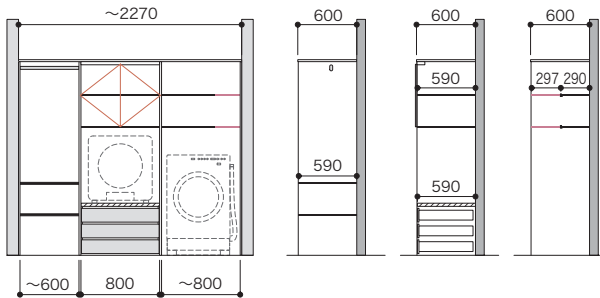

その他衣類乾燥機プラン

乾太くんプラン

セット品番 **AY000044**

プラン合計 **299,200円(税込 329,120円)**

パーツ	品番	設計価格	数量
天板	N3TT-D6W27-■-A	24,800円	1
側板	N3TG-D6H19-■-A1	12,500円	2
仕切板	N3TS-D6H19-■-A1	17,400円	2
背板パネル	N3OP-W36-■-A	8,000円	3
重量用棚板	N3TAK-D6W08-■	19,100円	1
L型棚板	N3TAL-D3W08-■	10,400円	1
棚板	N3TA-D3W08-■-A	4,300円	2
棚板	N3TA-D6W06-■-A1	5,500円	2
棚板	N3TA-D6W08-■-A1	6,400円	1
連結棚板	N3TAR-D3-■	6,300円	2
ハンガーパイプ	N3SP-L06-A	2,000円	1
フレーム引出し 3段	N3F3-D6W08-■	79,800円	1
開戸	N3HD-W08S-■	35,000円	1
開戸用フィル材	N3HDF-■	5,700円	1

その他衣類乾燥機プラン

セット品番 **AY000045**

プラン合計 **293,600円(税込 322,960円)**

パーツ	品番	設計価格	数量
天板	N3TT-D6W27-■-A	24,800円	1
側板	N3TG-D6H19-■-A1	12,500円	2
仕切板	N3TS-D6H19-■-A1	17,400円	2
背板パネル	N3OP-W36-■-A	8,000円	3
重量用棚板	N3TAO-D6W08-■	17,500円	1
-	-	-	-
棚板	N3TA-D3W08-■-A	4,300円	2
棚板	N3TA-D6W06-■-A1	5,500円	2
棚板	N3TA-D6W08-■-A1	6,400円	2
連結棚板	N3TAR-D3-■	6,300円	2
ハンガーパイプ	N3SP-L06-A	2,000円	1
フレーム引出し 3段	N3F3-D6W08-■	79,800円	1
開戸	N3HD-W08S-■	35,000円	1
開戸用フィル材	N3HDF-■	5,700円	1