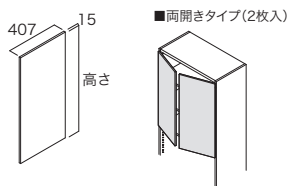

- 引出し1段につき1セットご注文ください。
- 取り付け可能なパーツは、「フレーム引出し(2段・3段)」のみとなります。

スライド式カウンター

カラー	コード	品番	入数	設計価格
シルバー	11508727	N3SRC-D6W08-S	1セット	23,500円(税込25,850円)/セット

Plus Up Parts プラスアップパーツ 隠す

開戸

必ず開戸用フィラー材とセットでご注文ください。

カラー	幅(対応幅)	高さ	コード	品番	入数	設計価格
シェルホワイト	407 (800)	444	11508653	N3HD-W08XS-LW	1セット	33,700円(税込37,070円)/セット
		636	11508554	N3HD-W08S-LW		35,000円(税込38,500円)/セット
		956	11508555	N3HD-W08L-LW		41,200円(税込45,320円)/セット
ブライトウォールナット		444	11508654	N3HD-W08XS-IJ		33,700円(税込37,070円)/セット
		636	11508655	N3HD-W08S-IJ		35,000円(税込38,500円)/セット
		956	11508656	N3HD-W08L-IJ		41,200円(税込45,320円)/セット
アッシュウォールナット		444	11508657	N3HD-W08XS-AJ		33,700円(税込37,070円)/セット
		636	11508658	N3HD-W08S-AJ		35,000円(税込38,500円)/セット
		956	11508659	N3HD-W08L-AJ		41,200円(税込45,320円)/セット