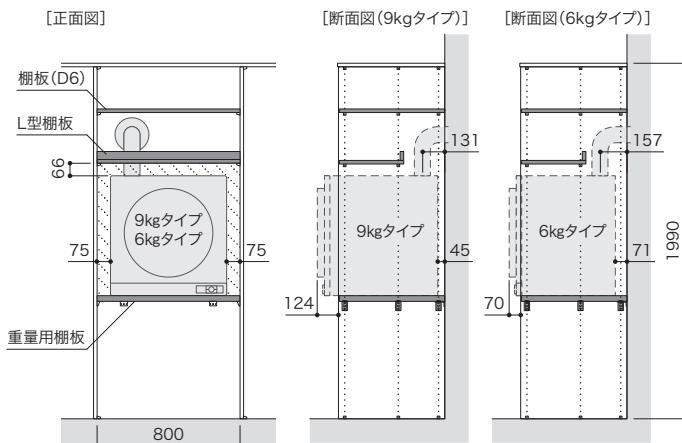

開戸H956

乾太くん 標準納まり図

8kgスタンダードタイプ/5kgスタンダードタイプ

3kgスタンダードタイプ

9kgデラックスタイプ/6kgデラックスタイプ

【断面イメージ写真(9kgタイプ)】

【断面イメージ写真(6kgタイプ)】

※ 離隔距離(上図 □)は各家電メーカーの設置条件に準じてください。寸法指定がないパーツの設置位置は離隔距離や収納物の大きさを考慮して決定してください。