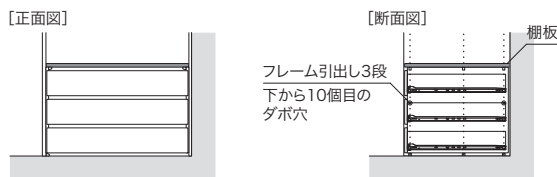

フレーム引出し2段・3段・深型フレーム引出し1段(フレーム引出しの上部に棚板を取り付ける場合)

フレーム引出し3段

開戸H956