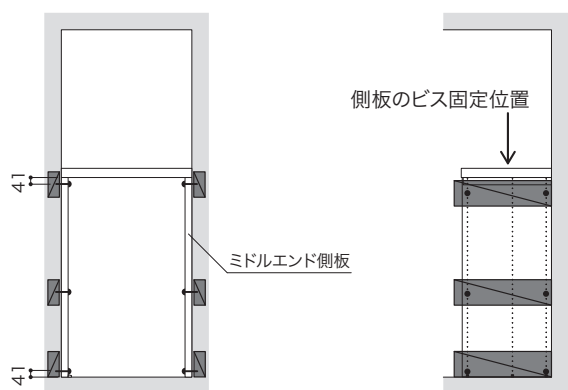

躯体準備

- 施工前に躯体の垂直・直角を確認し、不陸のないように床面を平滑にしてください。
- 床面にバインドビスL=16で固定するため12mm厚以上のフローリングなどを用いて施工を行なってください。
- 本製品は以下の場所に下地補強が必要です。それぞれビス取り付け位置に補強桧木や12mm厚の合板（現場調達）を設置してください。

■：基本の下地補強位置 / ■：設置場所・プランニングにより必要な下地補強位置

注意

本体は必ず壁面・床面、または下地補強済みの躯体に固定してください。壁面の下地処理が不十分だと転倒・脱落の原因となります。

両側壁納め

高さ1362mmプラン