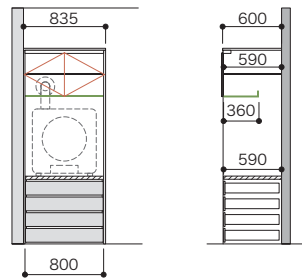

セット品番 **AY000004■**

プラン合計	221,400円(税込 243,540円)		
パーツ	品番	設計価格	数量
天板	N3TT-D6W09-■-A	9,800円	1
側板	N3TG-D6H19-■-A1	12,500円	1
エンド側板	N3EG-D6H19-■-A1	17,400円	1
重量用棚板	N3TAK-D6W08-■	19,100円	1
L型棚板	N3TAL-D3W08-■	10,400円	1
棚板	N3TA-D6W08-■-A1	6,400円	1
フレーム引出し 2段	N3F2-D6W08-■	53,200円	2
開戸	N3HD-W08XS-■	33,700円	1
開戸用フィルター材	N3HDF-■	5,700円	1