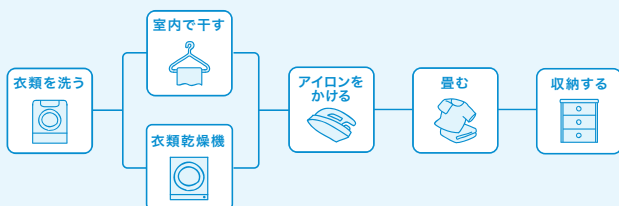

ランドリールームで 毎日の洗濯家事を時短化。

共働き世帯が増え、忙しい毎日過ごす中でストレスの要因のひとつとなるのが「家事」。

その中でなんとなく見過ごされがちなのが「洗濯家事」です。

洗濯と言っても、「洗濯機を回す・干す・乾かす・畳む・片付ける」と多くの作業が必要で、他の家事よりも動作と工程が多いのが現状です。

特にお子さまがいるご家庭では洗濯物の量が多く、洗濯にとっても時間がかかってしまいます。

時間や心に「ゆとり」をつくるためにも、**出来るだけ移動を少なく、短い時間でラクに洗濯家事ができる仕組み**が重要です。

そこで注目されているのが、洗面・脱衣室とは別の場所で洗濯家事をまとめて行なえる、洗濯に特化した**ランドリールーム**です。

ランドリールームの間取りのご紹介

ランドリールームはファミリークローゼットの近くにレイアウトすることで、乾いた洗濯物を最短距離で片付けられて便利!

ランドリールームのメリット

- 1/ 一連の洗濯家事を**1カ所**でできる
- 2/ 洗濯機周りで使う物をまとめて**集中収納**できる
- 3/ 時間帯や天気を気にせず**いつでも洗濯家事**ができる
- 4/ 室内干しすることで**花粉**や**PM2.5**などの付着を防げる
- 5/ **家事をシェア**しやすくなる間取り

ランドリールームでの作業

洗濯家事の基本的な流れは

「洗濯機を回す→室内で干す・乾かす→アイロンをかける→畳む→収納する」

この流れの中でも特に「干す・乾かす」は生活スタイルが変化しており、従来は2Fバルコニーに干していた洗濯物も、近年共働き家庭が増え、夜に室内干しを行なうようになってきました。また、時短ができたり、衣類がふんわり仕上がる「衣類乾燥機」の使用率が高まっています。

衣類乾燥機のご紹介

ガス乾燥機【乾太くん】
もしくは電気衣類乾燥機