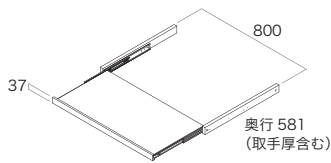

スライド式カウンター

カラー	コード	品番	入数	設計価格
シルバー	11508727	N3SRC-D6W08-S	1セット	23,500円(税込25,850円)/セット