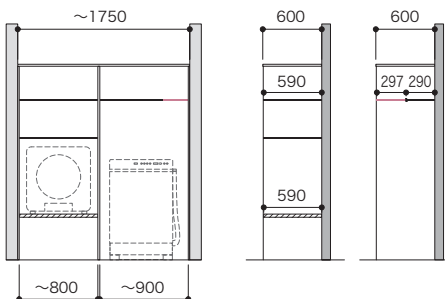

その他衣類乾燥機プラン

乾太くんプラン

その他衣類乾燥機プラン

セット品番 AY000016 ■

セット品番 AY000017 ■

プラン合計				124,000円(税込 136,400円)				118,400円(税込 130,240円)			
パーツ	品番	設計価格	数量	品番	設計価格	数量	品番	設計価格	数量		
天板	N3TT-D6W18-■-A	17,600円	1	N3TT-D6W18-■-A	17,600円	1	N3TT-D6W18-■-A	17,600円	1		
側板	N3TG-D6H19-■-A1	12,500円	2	N3TG-D6H19-■-A1	12,500円	2	N3TG-D6H19-■-A1	12,500円	2		
仕切板	N3TS-D6H19-■-A1	17,400円	1	N3TS-D6H19-■-A1	17,400円	1	N3TS-D6H19-■-A1	17,400円	1		
背板パネル	N3OP-W36-■-A	8,000円	2	N3OP-W36-■-A	8,000円	2	N3OP-W36-■-A	8,000円	2		
重量用棚板	N3TAK-D6W08-■	19,100円	1	N3TAK-D6W08-■	19,100円	1	N3TAO-D6W08-■	17,500円	1		
L型棚板	N3TAL-D3W08-■	10,400円	1	-	-	-	-	-	-		
棚板	N3TA-D3W09-■-A	5,800円	1	N3TA-D3W09-■-A	5,800円	1	N3TA-D3W09-■-A	5,800円	1		
棚板	N3TA-D6W08-■-A1	6,400円	1	N3TA-D6W08-■-A1	6,400円	1	N3TA-D6W08-■-A1	6,400円	2		
連結棚板	N3TAR-D3-■	6,300円	1	N3TAR-D3-■	6,300円	1	N3TAR-D3-■	6,300円	1