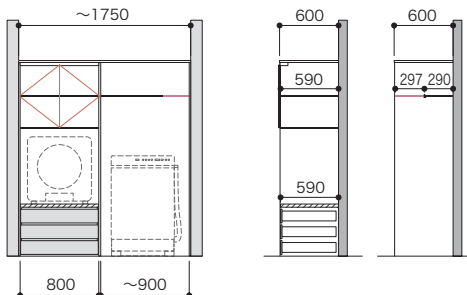

その他衣類乾燥機プラン

乾太くんプラン

セット品番 **AY000001**

プラン合計 **244,500円(税込 268,950円)**

パーツ	品番	設計価格	数量
天板	N3TT-D6W18-■-A	17,600円	1
側板	N3TG-D6H19-■-A1	12,500円	2
仕切板	N3TS-D6H19-■-A1	17,400円	1
背板パネル	N3OP-W36-■-A	8,000円	2
重量用棚板	N3TAK-D6W08-■	19,100円	1
L型棚板	N3TAL-D3W08-■	10,400円	1
棚板	N3TA-D3W09-■-A	5,800円	1
棚板	N3TA-D6W08-■-A1	6,400円	1
連結棚板	N3TAR-D3-■	6,300円	1
フレーム引出し 3段	N3F3-D6W08-■	79,800円	1
開戸	N3HD-W08S-■	35,000円	1
開戸用フィルター材	N3HDF-■	5,700円	1

その他衣類乾燥機プラン

セット品番 **AY000029**

プラン合計 **238,900円(税込 262,790円)**

パーツ	品番	設計価格	数量
天板	N3TT-D6W18-■-A	17,600円	1
側板	N3TG-D6H19-■-A1	12,500円	2
仕切板	N3TS-D6H19-■-A1	17,400円	1
背板パネル	N3OP-W36-■-A	8,000円	2
重量用棚板	N3TAO-D6W08-■	17,500円	1
L型棚板	-	-	-
棚板	N3TA-D3W09-■-A	5,800円	1
棚板	N3TA-D6W08-■-A1	6,400円	2
連結棚板	N3TAR-D3-■	6,300円	1
フレーム引出し 3段	N3F3-D6W08-■	79,800円	1
開戸	N3HD-W08S-■	35,000円	1
開戸用フィルター材	N3HDF-■	5,700円	1