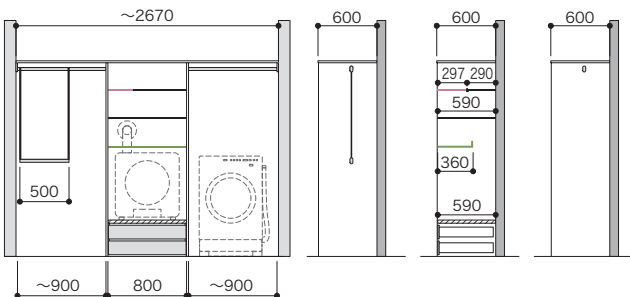

パーツ共通情報

設計価格単位: セット

寸法単位: mm

プラン共通事項

高さ設定: 1990mm

奥行設定: 600mm

ご注文の際の
注意点

お選びいただくセット品番のプラスアップパーツの種類やカラーによっては生産に5営業日いただく場合があります。納期に関してはパーツラインナップページでご確認ください。セット品番のパーツに☑マークを含まない場合は、在庫品と同様の納期になります。

9尺セットプラン

タテ型洗濯機

乾太くんプラン

その他衣類乾燥機プラン

乾太くんプラン

セット品番 AY000050 ■

プラン合計 209,000円(税込 229,900円)

パーツ	品番	設計価格	数量
天板	N3TT-D6W27-■-A	24,800円	1
シヨート側板	N3SG-D6H01-■-A1	5,800円	2
仕切板	N3TS-D6H19-■-A1	17,400円	2
背板パネル	N3OP-W36-■-A	8,000円	3
重量用棚板	N3TAK-D6W08-■	19,100円	1
L型棚板	N3TAL-D3W08-■	10,400円	1
棚板	N3TA-D3W08-■-A	4,300円	1
棚板	N3TA-D6W08-■-A1	6,400円	1
連結棚板	N3TAR-D3-■	6,300円	1
ハンガーパイプ	N3SP-L10-A	3,600円	2
フックハンガー	N3BP-L06-A	6,900円	1
フレーム引出し 2段	N3F2-D6W08-■	53,200円	1

その他衣類乾燥機プラン

セット品番 AY000002 ■

プラン合計 203,400円(税込 223,740円)

パーツ	品番	設計価格	数量
天板	N3TT-D6W27-■-A	24,800円	1
シヨート側板	N3SG-D6H01-■-A1	5,800円	2
仕切板	N3TS-D6H19-■-A1	17,400円	2
背板パネル	N3OP-W36-■-A	8,000円	3
重量用棚板	N3TAO-D6W08-■	17,500円	1
L型棚板	-	-	-
棚板	N3TA-D3W08-■-A	4,300円	1
棚板	N3TA-D6W08-■-A1	6,400円	2
連結棚板	N3TAR-D3-■	6,300円	1
ハンガーパイプ	N3SP-L10-A	3,600円	2
フックハンガー	N3BP-L06-A	6,900円	1
フレーム引出し 2段	N3F2-D6W08-■	53,200円	1

9尺セットプラン

ドラム式洗濯機

乾太くんプラン

その他衣類乾燥機プラン

乾太くんプラン

セット品番 AY000050 ■

プラン合計 209,000円(税込 229,900円)

パーツ	品番	設計価格	数量
天板	N3TT-D6W27-■-A	24,800円	1
シヨート側板	N3SG-D6H01-■-A1	5,800円	2
仕切板	N3TS-D6H19-■-A1	17,400円	2
背板パネル	N3OP-W36-■-A	8,000円	3
重量用棚板	N3TAK-D6W08-■	19,100円	1
L型棚板	N3TAL-D3W08-■	10,400円	1
棚板	N3TA-D3W08-■-A	4,300円	1
棚板	N3TA-D6W08-■-A1	6,400円	1
連結棚板	N3TAR-D3-■	6,300円	1
ハンガーパイプ	N3SP-L10-A	3,600円	2
フックハンガー	N3BP-L06-A	6,900円	1
フレーム引出し 2段	N3F2-D6W08-■	53,200円	1

その他衣類乾燥機プラン

セット品番 AY000002 ■

プラン合計 203,400円(税込 223,740円)