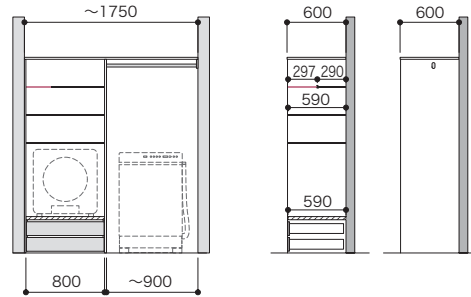

乾太くんプラン

セット品番 **AY000027■**

プラン合計		156,300円(税込 171,930円)	
パーツ	品番	設計価格	数量
天板	N3TT-D6W18-■-A	16,000円	1
ショート側板	N3SG-D6H01-■-A1	5,200円	1
側板	N3TG-D6H19-■-A1	11,300円	1
仕切板	N3TS-D6H19-■-A1	15,800円	1
背板パネル	N3OP-W36-■-A	7,200円	2
重量用棚板	N3TAK-D6W08-■	17,300円	1
L型棚板	N3TAL-D3W08-■	9,400円	1
棚板	N3TA-D3W08-■-A	3,900円	1
棚板	N3TA-D6W08-■-A1	5,800円	1
連結棚板	N3TAR-D3-■	5,700円	1
ハンガーパイプ	N3SP-L10-A	3,200円	1
フレーム引出し 2段	N3F2-D6W08-■	48,300円	1