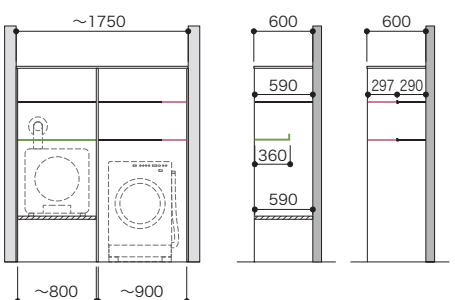

6尺セットプラン

ドラム式洗濯機

乾太くんプラン