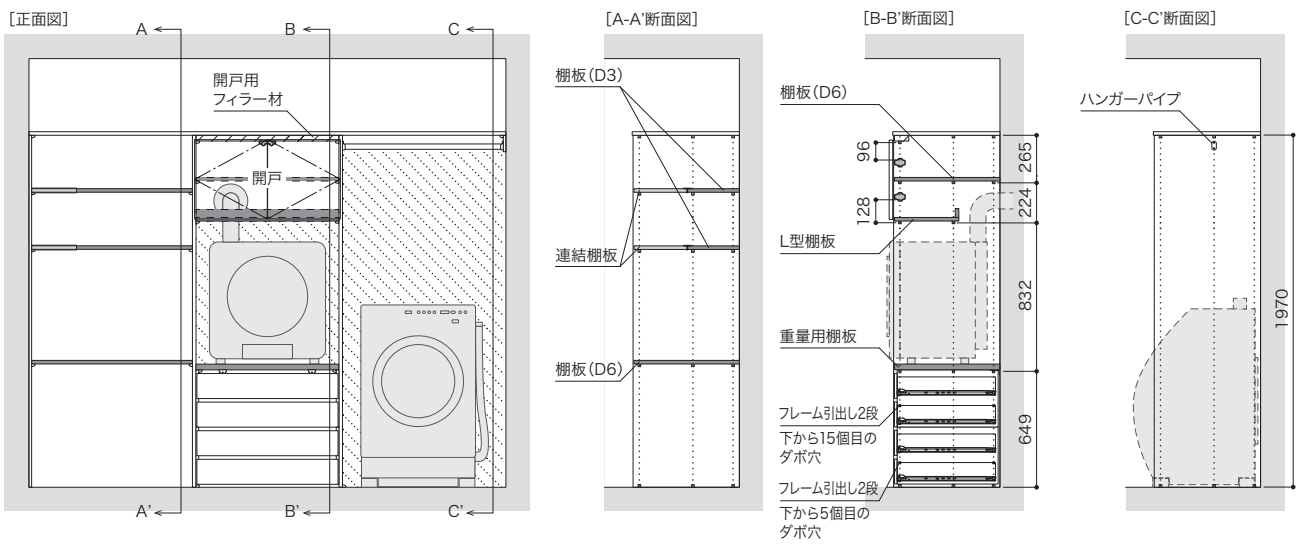

各棚板 + ハンガーパイプ + フレーム引出し2段×2セット + 開戸H444