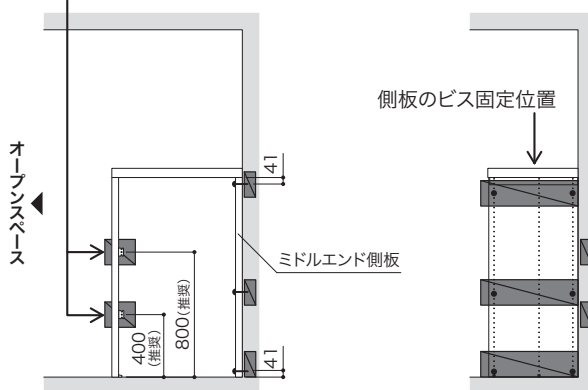

片側オープン

L字ブラケット固定位置

※下地補強は床面から約400mm, 800mmの位置に設置します。