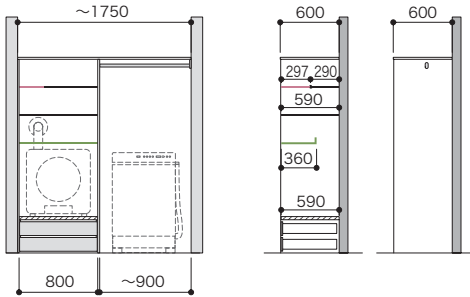

カラーバリエーションについて

セット品番の■には、色記号が入ります。
ご注文の際は、色記号をご記入ください。

※セット品番の■と、パーツ品番の■は同じ色記号になります。

色記号

LW

IJ

AJ

色名

シェルホワイト

ブライトウォールナット

アッシュウォールナット

—: 棚板(固定)   -: 連結棚板(固定)   -: L型棚板(固定)   -: 重量用棚板(固定)   -: スライド式カウンター   -: 開戸

上記の各棚板は、全て固定して設置するため、上下に可動することはできません。
※同梱している可動用の棚受は使用できません。

6尺セットプラン **タテ型洗濯機**

乾太くんプラン