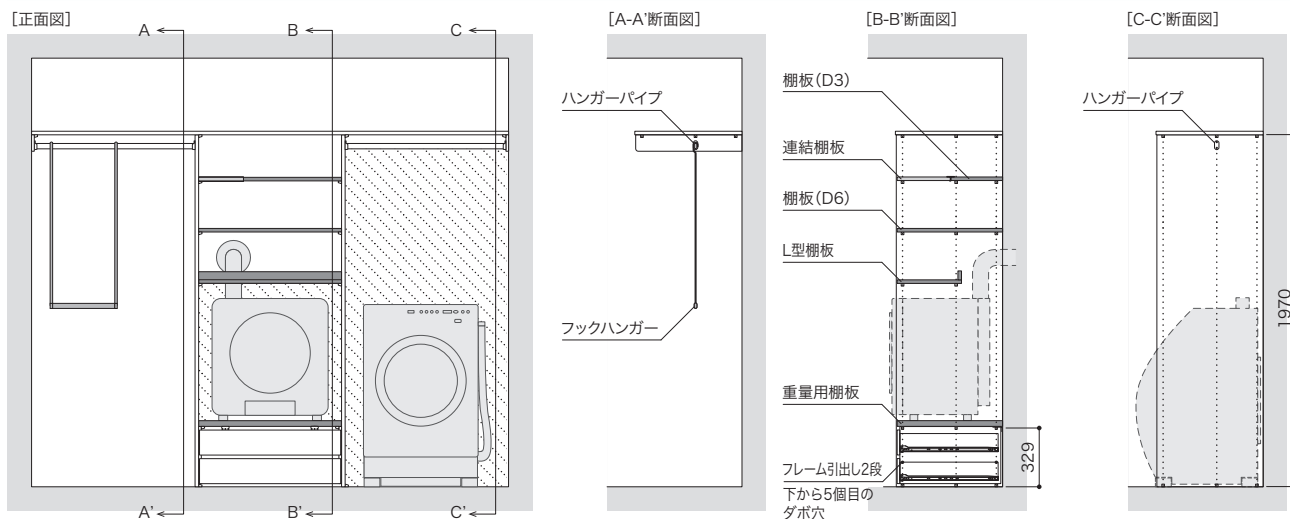

各棚板 + ハンガーパイプ + フックハンガー + フレーム引出し2段