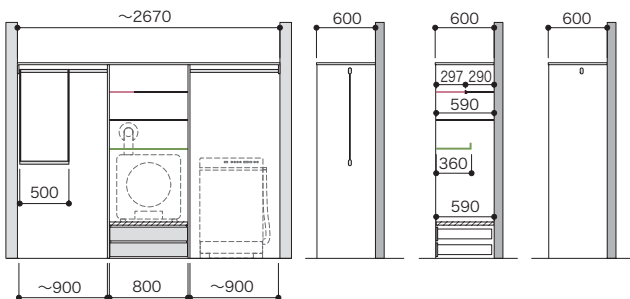

パーツ共通情報

設計価格単位: セット

寸法単位: mm

プラン共通事項

高さ設定: 1990mm

奥行設定: 600mm

ご注文の際の
注意点

お選びいただくセット品番のプラスアップパーツの種類やカラーによっては生産に5営業日いただく場合があります。納期に関してはパーツラインナップページでご確認ください。セット品番のパーツに☑マークを含まない場合は、在庫品と同様の納期になります。

9尺セットプラン

タテ型洗濯機

乾太くんプラン