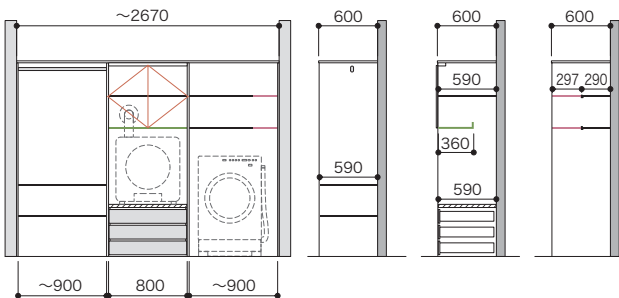

9尺セットプラン **ドラム式洗濯機**

乾太くんプラン