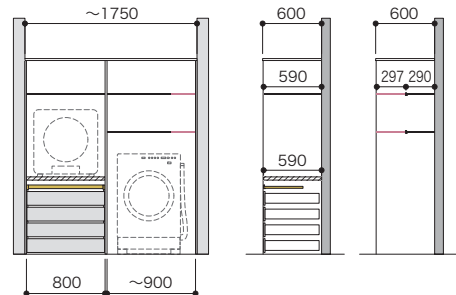

その他衣類乾燥機プラン

乾太くんプラン

セット品番 **AY000003■**

プラン合計		235,200円(税込 258,720円)	
パーツ	品番	設計価格	数量
天板	N3TT-D6W18-■-A	16,000円	1
側板	N3TG-D6H19-■-A1	11,300円	2
仕切板	N3TS-D6H19-■-A1	15,800円	1
背板パネル	N3OP-W36-■-A	7,200円	2
重量用棚板	N3TAK-D6W08-■	17,300円	1
L型棚板	N3TAL-D3W08-■	9,400円	1
棚板	N3TA-D3W09-■-A	5,200円	2
棚板	-	-	-
連結棚板	N3TAR-D3-■	5,700円	2
フレーム引出し 2段	N3F2-D6W08-■	48,300円	2
スライド式カウンター	N3SRC-D6W08-S	21,300円	1

その他衣類乾燥機プラン

セット品番 **AY000022■**

プラン合計		230,200円(税込 253,220円)	
パーツ	品番	設計価格	数量
天板	N3TT-D6W18-■-A	16,000円	1
側板	N3TG-D6H19-■-A1	11,300円	2
仕切板	N3TS-D6H19-■-A1	15,800円	1
背板パネル	N3OP-W36-■-A	7,200円	2
重量用棚板	N3TAO-D6W08-■	15,900円	1
L型棚板	-	-	-
棚板	N3TA-D3W09-■-A	5,200円	2
棚板	N3TA-D6W08-■-A1	5,800円	1
連結棚板	N3TAR-D3-■	5,700円	2
フレーム引出し 2段	N3F2-D6W08-■	48,300円	2
スライド式カウンター	N3SRC-D6W08-S	21,300円	1