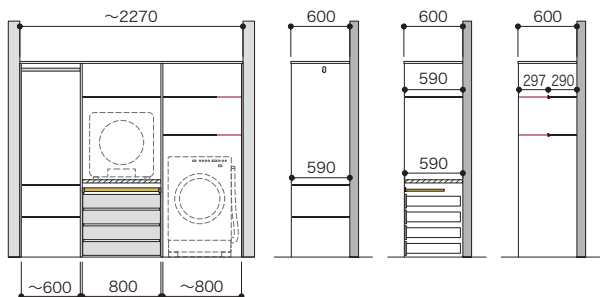

その他衣類乾燥機プラン

乾太くんプラン

セット品番 **AY000038**

プラン合計 **302,200円(税込 332,420円)**

パーツ	品番	設計価格	数量
天板	N3TT-D6W27-■-A	24,800円	1
側板	N3TG-D6H19-■-A1	12,500円	2
仕切板	N3TS-D6H19-■-A1	17,400円	2
背板パネル	N3OP-W36-■-A	8,000円	3
重量用棚板	N3TAK-D6W08-■	19,100円	1
L型棚板	N3TAL-D3W08-■	10,400円	1
棚板	N3TA-D3W08-■-A	4,300円	2
棚板	N3TA-D6W06-■-A1	5,500円	2
棚板	-	-	-
連結棚板	N3TAR-D3-■	6,300円	2
ハンガーパイプ	N3SP-L06-A	2,000円	1
フレーム引出し 2段	N3F2-D6W08-■	53,200円	2
スライド式カウンター	N3SRC-D6W08-S	23,500円	1

その他衣類乾燥機プラン

セット品番 **AY000039**

プラン合計 **296,600円(税込 326,260円)**

パーツ	品番	設計価格	数量
天板	N3TT-D6W27-■-A	24,800円	1
側板	N3TG-D6H19-■-A1	12,500円	2
仕切板	N3TS-D6H19-■-A1	17,400円	2
背板パネル	N3OP-W36-■-A	8,000円	3
重量用棚板	N3TAO-D6W08-■	17,500円	1
L型棚板	-	-	-
棚板	N3TA-D3W08-■-A	4,300円	2
棚板	N3TA-D6W06-■-A1	5,500円	2
棚板	N3TA-D6W08-■-A1	6,400円	1
連結棚板	N3TAR-D3-■	6,300円	2
ハンガーパイプ	N3SP-L06-A	2,000円	1
フレーム引出し 2段	N3F2-D6W08-■	53,200円	2
スライド式カウンター	N3SRC-D6W08-S	23,500円	1