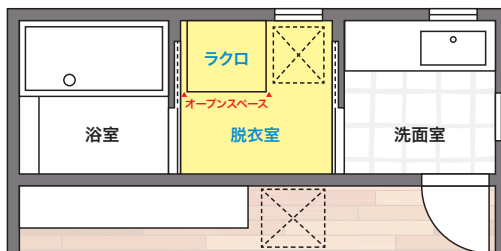

畳んだ衣類やタオルはそのまま下の引出しへ。家族の着替えや衣類もここに収納すれば、各自のクローゼットに片付ける手間が省けます。

STEP
4

乾燥した衣類を 取り出し・仕分け・畳む

衣類乾燥機の下には、スライド式カウンターを配置。取り出す際にランドリーかごを置いたり、洗濯物の仕分けや畳み作業を立ったままできるので便利です。

NEW

両側オープン施工が可能になりました！

新たに両側に壁がなくても設置できるようになったことで、さらに設置できる範囲が拡張！引込戸を避けてラクロを設置することができます。