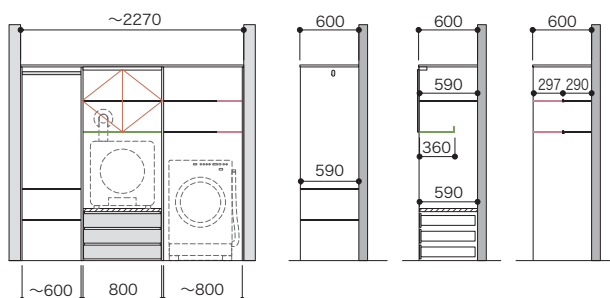

7.5尺セットプラン

ドラム式洗濯機

乾太くんプラン