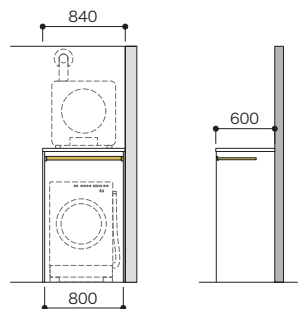

セット品番 **AY000005■**

プラン合計	230,200円(税込 253,220円)		
パーツ	品番	設計価格	数量
天板	N3TT-D6W09-■-A	9,800円	1
エンド側板	N3EG-D6H19-■-A1	17,400円	2
両側オープン施工用具セット	N3OK-H0919-■	3,900円	1
重量用棚板	N3TAK-D6W08-■	19,100円	1
L型棚板	N3TAL-D3W08-■	10,400円	1
棚板	N3TA-D6W08-■-A1	6,400円	1
フレーム引出し 2段	N3F2-D6W08-■	53,200円	2
開戸	N3HD-W08XS-■	33,700円	1
開戸用フィルター材	N3HDF-■	5,700円	1

プラン共通事項   高さ設定: 1362mm   奥行設定: 600mm