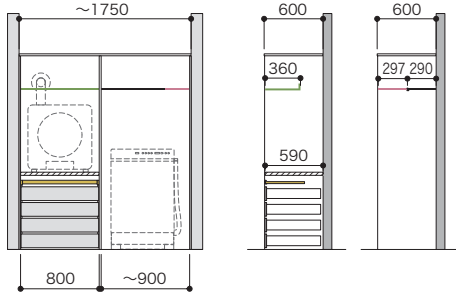

カラーバリエーションについて

セット品番の■には、色記号が入ります。
ご注文の際は、色記号をご記入ください。

※セット品番の■と、パーツ品番の■は同じ色記号になります。

色記号	LW	IJ	AJ
色名	シェルホワイト	ブライトウォールナット	アッシュウォールナット

—: 棚板(固定)   —: 連結棚板(固定)   —: L型棚板(固定)   —: 重量用棚板(固定)   —: スライド式カウンター   —: 開戸

上記の各棚板は、全て固定して設置するため、上下に可動することはできません。
※同梱している可動用の棚受は使用できません。

6尺セットプラン **タテ型洗濯機**

乾太くんプラン