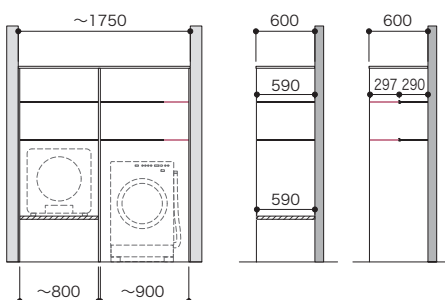

その他衣類乾燥機プラン

乾太くんプラン

その他衣類乾燥機プラン

セット品番 AY000018 ■

セット品番 AY000019 ■

プラン合計				136,100円(税込 149,710円)				130,500円(税込 143,550円)			
パーツ	品番	設計価格	数量	品番	設計価格	数量	品番	設計価格	数量		
天板	N3TT-D6W18-■-A	17,600円	1	N3TT-D6W18-■-A	17,600円	1	N3TT-D6W18-■-A	17,600円	1		
側板	N3TG-D6H19-■-A1	12,500円	2	N3TG-D6H19-■-A1	12,500円	2	N3TG-D6H19-■-A1	12,500円	2		
仕切板	N3TS-D6H19-■-A1	17,400円	1	N3TS-D6H19-■-A1	17,400円	1	N3TS-D6H19-■-A1	17,400円	1		
背板パネル	N3OP-W36-■-A	8,000円	2	N3OP-W36-■-A	8,000円	2	N3OP-W36-■-A	8,000円	2		
重量用棚板	N3TAK-D6W08-■	19,100円	1	N3TAK-D6W08-■	19,100円	1	N3TAO-D6W08-■	17,500円	1		
L型棚板	N3TAL-D3W08-■	10,400円	1	-	-	-	-	-	-		
棚板	N3TA-D3W09-■-A	5,800円	2	N3TA-D3W09-■-A	5,800円	2	N3TA-D3W09-■-A	5,800円	2		
棚板	N3TA-D6W08-■-A1	6,400円	1	N3TA-D6W08-■-A1	6,400円	1	N3TA-D6W08-■-A1	6,400円	2		
連結棚板	N3TAR-D3-■	6,300円	2	N3TAR-D3-■	6,300円	2	N3TAR-D3-■	6,300円	2