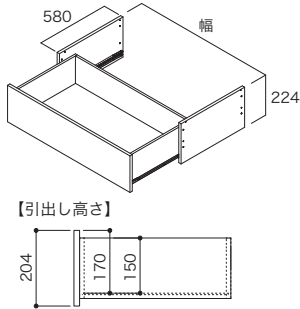

Plus Up Parts プラスアップパーツ 畳む

深型フレーム引出し1段 **NEW**

カラー	幅	コード	品番	入数	設計価格
シェルホワイト	450	11508973	N3D1-D6W04-LW	1セット	43,800円(税込48,180円)/セット
	600	11508974	N3D1-D6W06-LW		47,200円(税込51,920円)/セット
	800	11508975	N3D1-D6W08-LW		50,200円(税込55,220円)/セット
ブライトウォールナット	450	11508977	N3D1-D6W04-IJ		43,800円(税込48,180円)/セット
	600	11508978	N3D1-D6W06-IJ		47,200円(税込51,920円)/セット
	800	11508979	N3D1-D6W08-IJ		50,200円(税込55,220円)/セット
アッシュウォールナット	450	11508981	N3D1-D6W04-AJ		43,800円(税込48,180円)/セット
	600	11508982	N3D1-D6W06-AJ		47,200円(税込51,920円)/セット
	800	11508983	N3D1-D6W08-AJ		50,200円(税込55,220円)/セット

- フレーム引出しを設置する場合、上部に棚板を固定する必要があるため、必ず棚板(固定兼用)と一緒にご注文ください。(複数段設置する場合は、最上段のみです。)
- 使用する棚板は、奥行590mmをお選びください。

引出し用ソフトクローザー 追加することで引出しの本体がゆっくりと静かに閉まります。

コード	品番	入数	設計価格
11508558	N3SC	1セット	1,700円(税込 1,870円)/セット

- 引出し1段につき1セットご注文ください。
- 取り付け可能なパーツは、「フレーム引出し(2段・3段)」のみとなります。