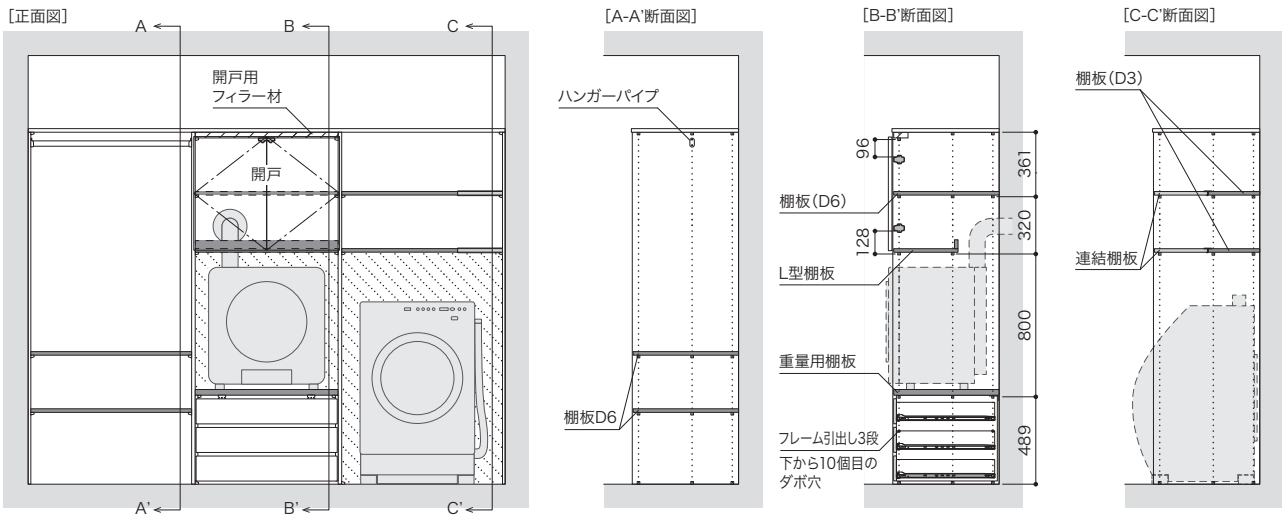

各棚板 + ハンガーパイプ + スライド式カウンター + フレーム引出し2段×2セット

各棚板 + ハンガーパイプ + フックハンガー + フレーム引出し2段

※ 離隔距離 (上図 □) は各家電メーカーの設置条件に準じてください。寸法指定がないパーツの設置位置は離隔距離や収納物の大きさを考慮して決定してください。

高さ1990mmプラン

各棚板 + ハンガーパイプ + フレーム引出し3段 + 開戸H636