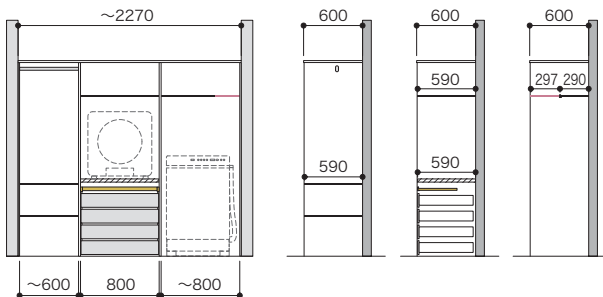

その他衣類乾燥機プラン

乾太くんプラン

セット品番 **AY000036**

プラン合計 **291,600円(税込 320,760円)**

パーツ	品番	設計価格	数量
天板	N3TT-D6W27-■-A	24,800円	1
側板	N3TG-D6H19-■-A1	12,500円	2
仕切板	N3TS-D6H19-■-A1	17,400円	2
背板パネル	N3OP-W36-■-A	8,000円	3
重量用棚板	N3TAK-D6W08-■	19,100円	1
L型棚板	N3TAL-D3W08-■	10,400円	1
棚板	N3TA-D3W08-■-A	4,300円	1
棚板	N3TA-D6W06-■-A1	5,500円	2
棚板	-	-	-
連結棚板	N3TAR-D3-■	6,300円	1
ハンガーパイプ	N3SP-L06-A	2,000円	1
フレーム引出し 2段	N3F2-D6W08-■	53,200円	2
スライド式カウンター	N3SRC-D6W08-S	23,500円	1

その他衣類乾燥機プラン

セット品番 **AY000037**

プラン合計 **286,000円(税込 314,600円)**

パーツ	品番	設計価格	数量
天板	N3TT-D6W27-■-A	24,800円	1
側板	N3TG-D6H19-■-A1	12,500円	2
仕切板	N3TS-D6H19-■-A1	17,400円	2
背板パネル	N3OP-W36-■-A	8,000円	3
重量用棚板	N3TAO-D6W08-■	17,500円	1
L型棚板	-	-	-
棚板	N3TA-D3W08-■-A	4,300円	1
棚板	N3TA-D6W06-■-A1	5,500円	2
棚板	N3TA-D6W08-■-A1	6,400円	1
連結棚板	N3TAR-D3-■	6,300円	1
ハンガーパイプ	N3SP-L06-A	2,000円	1
フレーム引出し 2段	N3F2-D6W08-■	53,200円	2
スライド式カウンター	N3SRC-D6W08-S	23,500円	1