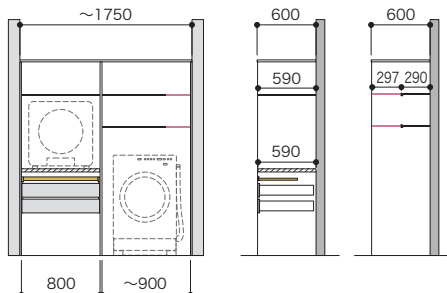

その他衣類乾燥機プラン

乾太くんプラン

その他衣類乾燥機プラン

セット品番 AY000025 ■

セット品番 AY000026 ■

プラン合計				206,400円(税込 227,040円)				200,800円(税込 220,880円)			
パーツ	品番	設計価格	数量	品番	設計価格	数量	品番	設計価格	数量		
天板	N3TT-D6W18-■-A	17,600円	1	N3TT-D6W18-■-A	17,600円	1	N3TT-D6W18-■-A	17,600円	1		
側板	N3TG-D6H19-■-A1	12,500円	2	N3TG-D6H19-■-A1	12,500円	2	N3TG-D6H19-■-A1	12,500円	2		
仕切板	N3TS-D6H19-■-A1	17,400円	1	N3TS-D6H19-■-A1	17,400円	1	N3TS-D6H19-■-A1	17,400円	1		
背板パネル	N3OP-W36-■-A	8,000円	2	N3OP-W36-■-A	8,000円	2	N3OP-W36-■-A	8,000円	2		
重量用棚板	N3TAK-D6W08-■	19,100円	1	N3TAK-D6W08-■	17,500円	1	N3TAK-D6W08-■	17,500円	1		
L型棚板	N3TAL-D3W08-■	10,400円	1	-	-	-	-	-	-		
棚板	N3TA-D3W09-■-A	5,800円	2	N3TA-D3W09-■-A	5,800円	2	N3TA-D3W09-■-A	5,800円	2		
棚板	-	-	-	N3TA-D6W08-■-A1	6,400円	1	N3TA-D6W08-■-A1	6,400円	1		
連結棚板	N3TAR-D3-■	6,300円	2	N3TAR-D3-■	6,300円	2	N3TAR-D3-■	6,300円	2		
フレーム引出し 2段	N3F2-D6W08-■	53,200円	1	N3F2-D6W08-■	53,200円	1	N3F2-D6W08-■	53,200円	1		
スライド式カウンター	N3SRC-D6W08-S	23,500円	1	N3SRC-D6W08-S	23,500円	1	N3SRC-D6W08-S	23,500円	1