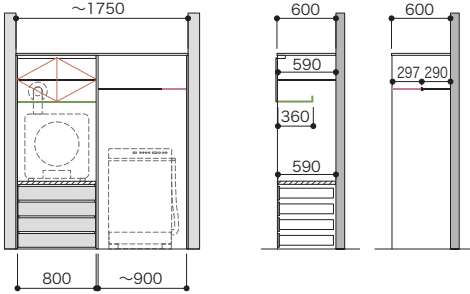

カラーバリエーションについて

セット品番の■には、色記号が入ります。
ご注文の際は、色記号をご記入ください。

※セット品番の■と、パーツ品番の■は同じ色記号になります。

色記号

LW

IJ

AJ

色名 シェルホワイト

ブライトウォールナット

アッシュウォールナット

—: 棚板(固定)   —: 連結棚板(固定)   —: L型棚板(固定)   —: 重量用棚板(固定)   —: スライド式カウンター   —: 開戸

上記の各棚板は、全て固定して設置するため、上下に可動することはできません。
※同梱している可動用の棚受は使用できません。

6尺セットプラン **タテ型洗濯機**

乾太くんプラン