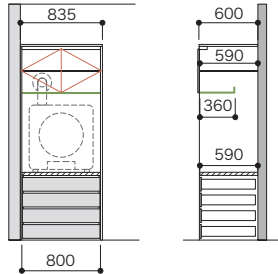

カラーバリエーションについて

セット品番の■には、色記号が入ります。
ご注文の際は、色記号をご記入ください。

※セット品番の■と、パーツ品番の■は同じ色記号になります。

色記号

LW

IJ

AJ

色名

シェルホワイト

ブライトウォールナット

アッシュウォールナット

— : 棚板(固定)   — : 連結棚板(固定)   — : L型棚板(固定)   — : 重量用棚板(固定)   — : スライド式カウンター   — : 開戸

上記の各棚板は、全て固定して設置するため、上下に可動することはできません。
※同梱している可動用の棚受は使用できません。

3尺セットプラン

洗濯機なし

乾太くんプラン