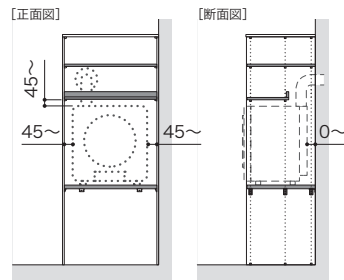

カット不可 カット不可ですが、間口調整部にも設置できるパーツです。

連結棚板
高さ1362 高さ1990
297 251 20

連結棚板は棚板(奥行290)と組み合わせて使用します。

小物ラック
高さ1362 高さ1990
312 60 15

4連フック
高さ1362 高さ1990
55 253

配線孔キャップ
高さ1362 高さ1990
60

高さ1362 高さ1362mmプランに設置できるパーツです。
高さ1990 高さ1990mmプランに設置できるパーツです。

製品の設置条件

設置方法には **両側壁納め** ・ **片側オープン** ・ **両側オープン** の3パターンがあります。

パーツの設置条件

衣類乾燥機の設置について

- 衣類乾燥機は、重量用天板もしくは重量用棚板の上に設置してください。
- 衣類乾燥機を設置する場合の離隔距離について
[乾太くんを設置する場合]
右図の数字は防火上必要な離隔距離=最低寸法です。
乾太くんの標準納まりについては **P50** をご確認ください。