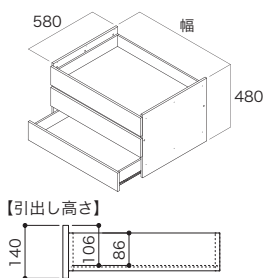

フレーム引出し 3段 **NEW** 幅450mmをすべてのカラーに追加しました。

カラー	幅	コード	品番	入数	設計価格
シェルフホワイト	450	11508956	N3F3-D6W04-LW	1セット	71,500円(税込78,650円)/セット
	600	11508257	N3F3-D6W06-LW		75,900円(税込83,490円)/セット
	800	11508258	N3F3-D6W08-LW		79,800円(税込87,780円)/セット
ブライトウォールナット	450	11508958	N3F3-D6W04-IJ	1セット	71,500円(税込78,650円)/セット
	600	11508261	N3F3-D6W06-IJ		75,900円(税込83,490円)/セット
	800	11508262	N3F3-D6W08-IJ		79,800円(税込87,780円)/セット
アッシュウォールナット	450	11508960	N3F3-D6W04-AJ	1セット	71,500円(税込78,650円)/セット
	600	11508265	N3F3-D6W06-AJ		75,900円(税込83,490円)/セット
	800	11508266	N3F3-D6W08-AJ		79,800円(税込87,780円)/セット

フレーム引出しを設置する場合、上部に棚板を固定する必要があるため、必ず棚板(固定)と一緒にご注文ください。
(複数段設置する場合は、最上段のみです。)

使用する棚板は、奥行590mmをお選びください。