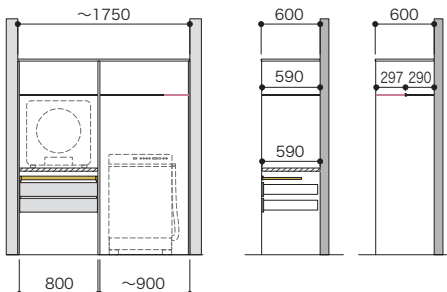

その他衣類乾燥機プラン

乾太くんプラン

その他衣類乾燥機プラン

セット品番 AY000023 ■

セット品番 AY000024 ■

プラン合計				194,300円(税込 213,730円)				188,700円(税込 207,570円)			
パーツ	品番	設計価格	数量	品番	設計価格	数量	品番	設計価格	数量		
天板	N3TT-D6W18-■-A	17,600円	1	N3TT-D6W18-■-A	17,600円	1	N3TT-D6W18-■-A	17,600円	1		
側板	N3TG-D6H19-■-A1	12,500円	2	N3TG-D6H19-■-A1	12,500円	2	N3TG-D6H19-■-A1	12,500円	2		
仕切板	N3TS-D6H19-■-A1	17,400円	1	N3TS-D6H19-■-A1	17,400円	1	N3TS-D6H19-■-A1	17,400円	1		
背板パネル	N3OP-W36-■-A	8,000円	2	N3OP-W36-■-A	8,000円	2	N3OP-W36-■-A	8,000円	2		
重量用棚板	N3TAK-D6W08-■	19,100円	1	N3TAK-D6W08-■	17,500円	1	N3TAK-D6W08-■	17,500円	1		
L型棚板	N3TAL-D3W08-■	10,400円	1	-	-	-	-	-	-		
棚板	N3TA-D3W09-■-A	5,800円	1	N3TA-D3W09-■-A	5,800円	1	N3TA-D3W09-■-A	5,800円	1		
棚板	-	-	-	N3TA-D6W08-■-A1	6,400円	1	N3TA-D6W08-■-A1	6,400円	1		
連結棚板	N3TAR-D3-■	6,300円	1	N3TAR-D3-■	6,300円	1	N3TAR-D3-■	6,300円	1		
フレーム引出し 2段	N3F2-D6W08-■	53,200円	1	N3F2-D6W08-■	53,200円	1	N3F2-D6W08-■	53,200円	1		
スライド式カウンター	N3SRC-D6W08-S	23,500円	1	N3SRC-D6W08-S	23,500円	1	N3SRC-D6W08-S	23,500円	1