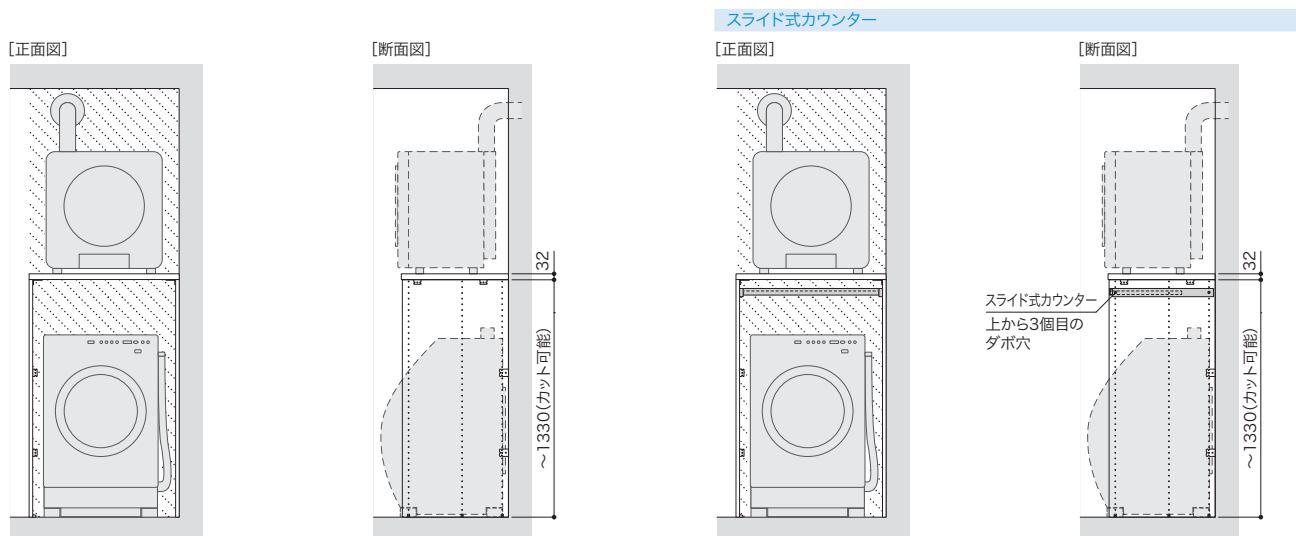

高さ1990mmプラン

※上図は説明のため、躯体への固定が必要となる一部のパーツのみを表示しています。 ※上図の寸法は高さ方向のカットがない場合の数値です。

高さ1362mmプラン

高さ1990mmプラン

※ 離隔距離 (上図 □) は各家電メーカーの設置条件に準じてください。寸法指定がないパーツの設置位置は離隔距離や収納物の大きさを考慮して決定してください。

高さ1990mmプラン

各棚板 + スライド式カウンター + フレーム引出し2段