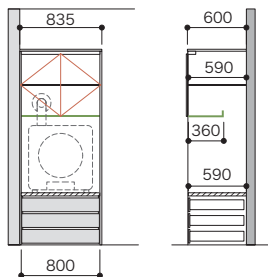

パーツ共通情報

設計価格単位: セット

寸法単位: mm

プラン共通事項

高さ設定: 1362mm

奥行設定: 600mm

ご注文の際の
注意

お選びいただくセット品番のプラスアップパーツの種類やカラーによっては生産に5営業日いただく場合があります。納期に関してはパーツラインナップページでご確認ください。
セット品番のパーツに☒マークを含まない場合は、在庫品と同様の納期になります。

3尺セットプラン

洗濯機なし

※乾太くんプランとその他衣類乾燥機プランは共通の図面になります。

乾太くんプラン

セット品番 **AY000006**

99,800円(税込 109,780円)

プラン合計			
パーツ	品番	設計価格	数量
重量用天板	N3TTK-D6W08-■	15,400円	1
ミドルエンド側板2入	N3MEG-D6H13-■	48,100円	1
棚板	N3TA-D6W08-■-A1	6,400円	2
スライド式カウンター	N3SRC-D6W08-S	23,500円	1

その他衣類乾燥機プラン

セット品番 **AY000007**

98,200円(税込 108,020円)

プラン合計			
パーツ	品番	設計価格	数量
重量用天板	N3TTO-D6W08-■	13,800円	1
ミドルエンド側板2入	N3MEG-D6H13-■	48,100円	1
棚板	N3TA-D6W08-■-A1	6,400円	2
スライド式カウンター	N3SRC-D6W08-S	23,500円	1

※乾太くんプランとその他衣類乾燥機プランは共通の図面になります。

乾太くんプラン

セット品番 **AY000008**

140,200円(税込 154,220円)

プラン合計			
パーツ	品番	設計価格	数量
重量用天板	N3TTK-D6W08-■	15,400円	1
ミドルエンド側板2入	N3MEG-D6H13-■	48,100円	1
フレーム引出し 2段	N3F2-D6W08-■	53,200円	1
スライド式カウンター	N3SRC-D6W08-S	23,500円	1

その他衣類乾燥機プラン

セット品番 **AY000009**

138,600円(税込 152,460円)

プラン合計			
パーツ	品番	設計価格	数量
重量用天板	N3TTO-D6W08-■	13,800円	1
ミドルエンド側板2入	N3MEG-D6H13-■	48,100円	1
フレーム引出し 2段	N3F2-D6W08-■	53,200円	1
スライド式カウンター	N3SRC-D6W08-S	23,500円	1

プラン共通事項

高さ設定: 1990mm

奥行設定: 600mm

乾太くんプラン

その他衣類乾燥機プラン

乾太くんプラン

セット品番 **AY000010**

196,100円(税込 215,710円)

プラン合計			
パーツ	品番	設計価格	数量
天板	N3TT-D6W09-■-A	9,800円	1
側板	N3TG-D6H19-■-A1	12,500円	1
エンド側板	N3EG-D6H19-■-A1	17,400円	1
重量用棚板	N3TAK-D6W08-■	19,100円	1
L型棚板	N3TAL-D3W08-■	10,400円	1
棚板	N3TA-D6W08-■-A1	6,400円	1
フレーム引出し 3段	N3F3-D6W08-■	79,800円	1
開戸	N3HD-W08S-■	35,000円	1
開戸用フィルター材	N3HDF-■	5,700円	1

その他衣類乾燥機プラン

セット品番 **AY000011**

190,500円(税込 209,550円)