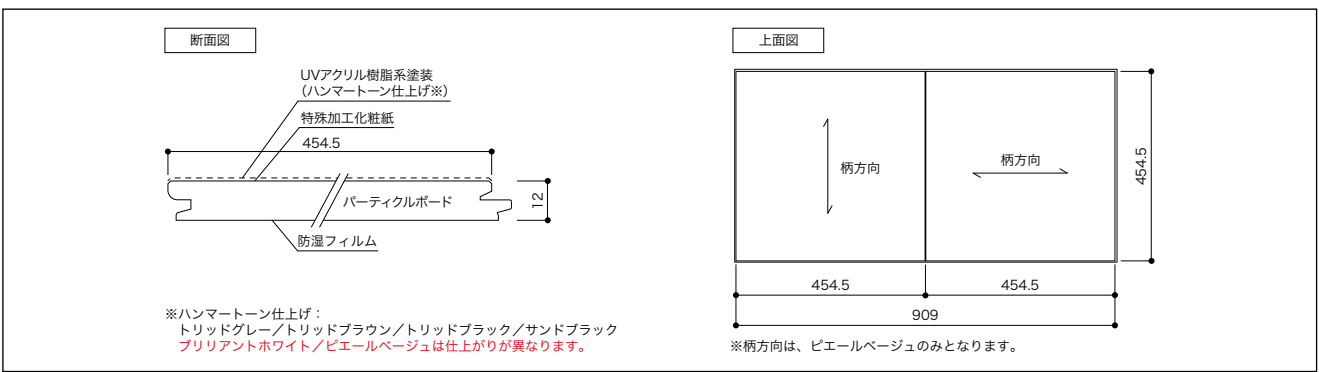

アートフロア ロパ12

トリッドグレー

12mm厚	幅	長さ	コード	品番	入数	設計価格
	454.5	909	16700002	RPTG-12	4枚 (1.58㎡)	26,600円(税込29,260円)/ケース 16,840円/㎡

トリッドブラウン

12mm厚	幅	長さ	コード	品番	入数	設計価格
	454.5	909	16700003	RPTBR-12	4枚 (1.58㎡)	26,600円(税込29,260円)/ケース 16,840円/㎡

トリッドブラック

12mm厚	幅	長さ	コード	品番	入数	設計価格
	454.5	909	16700004	RPTB-12	4枚 (1.58㎡)	26,600円(税込29,260円)/ケース 16,840円/㎡

プリリアントホワイト

12mm厚	幅	長さ	コード	品番	入数	設計価格
	454.5	909	16700005	RPBW-12	4枚 (1.58㎡)	26,600円(税込29,260円)/ケース 16,840円/㎡

ピエールベージュ

12mm厚	幅	長さ	コード	品番	入数	設計価格
	454.5	909	16700006	RPPB-12	4枚 (1.58㎡)	26,600円(税込29,260円)/ケース 16,840円/㎡

サンドブラック

12mm厚	幅	長さ	コード	品番	入数	設計価格
	454.5	909	16700007	RPSB-12	4枚 (1.58㎡)	26,600円(税込29,260円)/ケース 16,840円/㎡

1. **ご注意**
2. ●特に水濡れしやすい場所に施工する場合は、目地や実部およびフロア切断面に、コーキング剤で防水処理を行なってください。
   - ●上履き用として設計しておりますので、土足での使用はできません。
   - ●床暖房の仕上げ材としては対応していません。
   - ●電気カーペットをご使用の際は、床との間に下敷きを行ない、床表面に熱が伝わらないようにご使用ください。

■表示価格に施工費は含まれておりません。 ■写真は印刷の関係上、実物とは異なる場合があります。 ■品質には万全を期しておりますが、破損・傷・シミ等の有無をご確認の上施工してください。

- 見積・発注依頼書
- さくいん