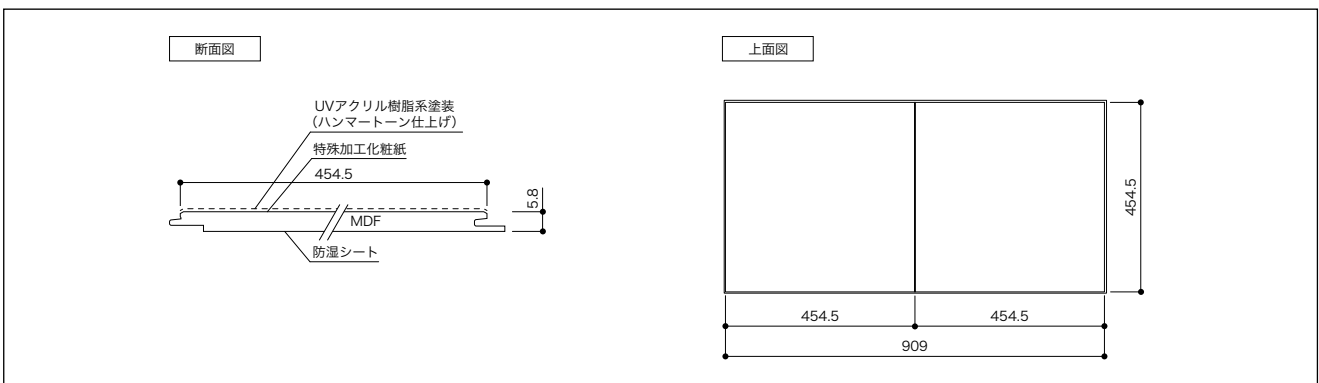

見積・  
発注依頼書

さくいん

- 収納材
- インテリア造作材
- 天井材
- 床材**
- 階段
- スライドドア

- アートフロア ロパ12
- アートフロア ロパ6**

- 製品仕様
- 基材=MDF JAS複合フローリング(認定番号:JPIC-FL23)
  - 表面=特殊加工化粧紙
  - 裏面=防湿シート
  - 加工=UVアクリル樹脂系塗装(ハンマートーン仕上げ)

トリッドグレー

単位:mm