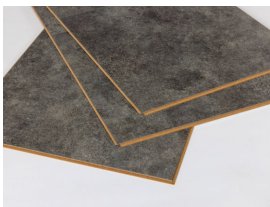

軽量で薄型設計。 簡単施工。

本体一体型の実形状にすることで、コストダウンを追求しました。また、厚さ5.8mmと薄型で軽量なので、一人でも十分に取回しがしやすく、運搬時や施工時の負担も軽減します。